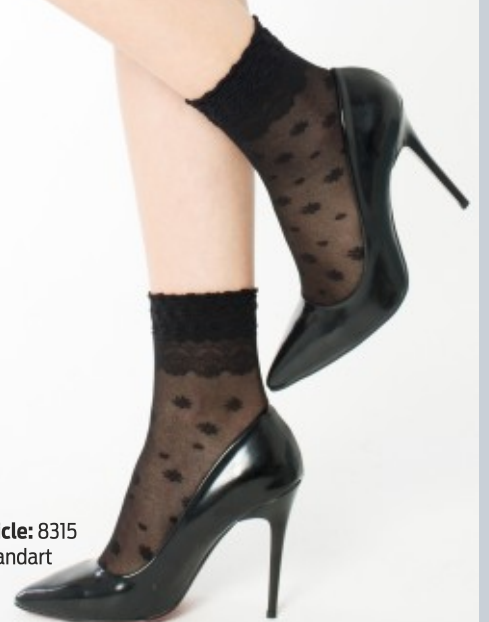

57 500
Skin Black
Ten Siyah

Linda Soket

%88 Polyamide
%12 Elastane

Ürün Kodu / Article: 8315
Beden / Size: Standart

52 500
Sahara Ten Black
Sahra Ten Siyah

Papatya Transparan Soket

%84 Polyamide
%10 Elastane
%6 Polypropylene