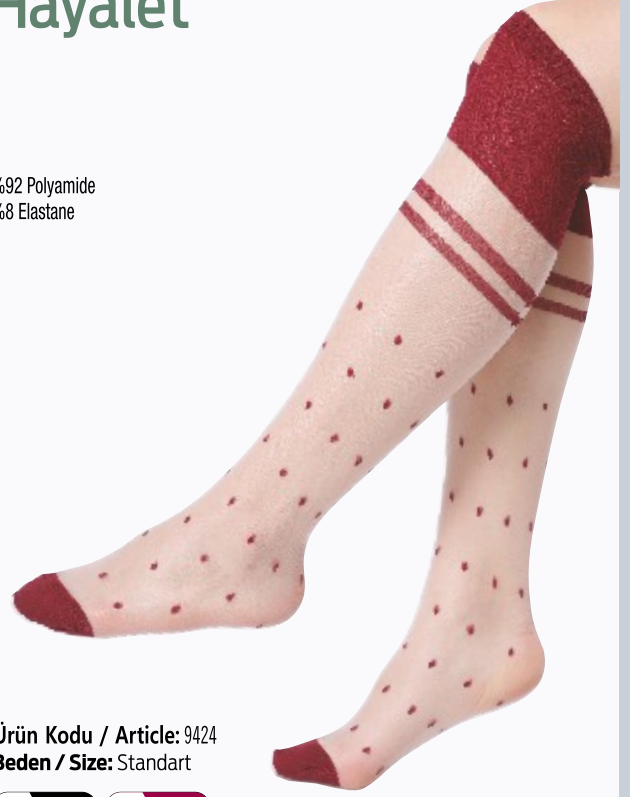

Hayalet

%92 Polyamide
%8 Elastane

Ürün Kodu / Article: 9424
Beden / Size: Standart

01 500 01 410
White Black White Claret Red
Beyaz Siyah Beyaz Bordo