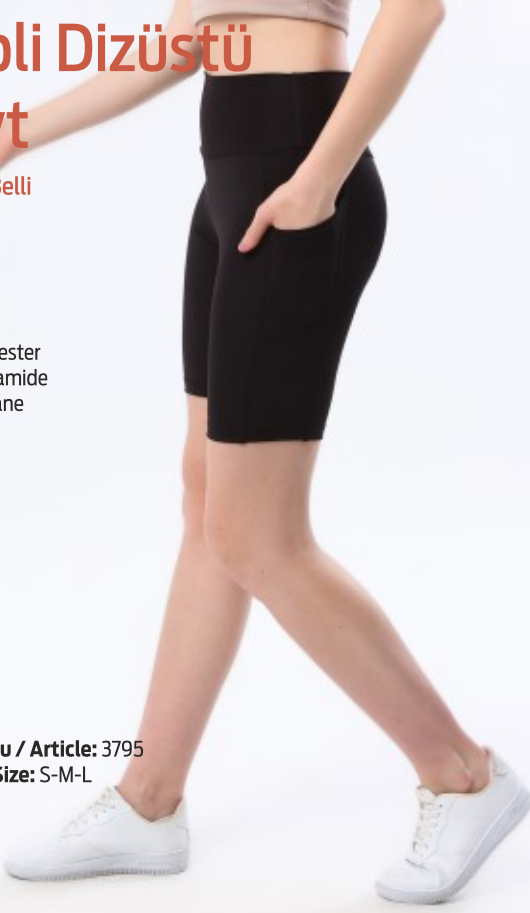

Cepli Dizüstü Tayt

Yüksek Belli

%85 Polyester
%10 Polyamide
%5 Elastane

Ürün Kodu / Article: 3795
Beden / Size: S-M-L

500
Black
Siyah