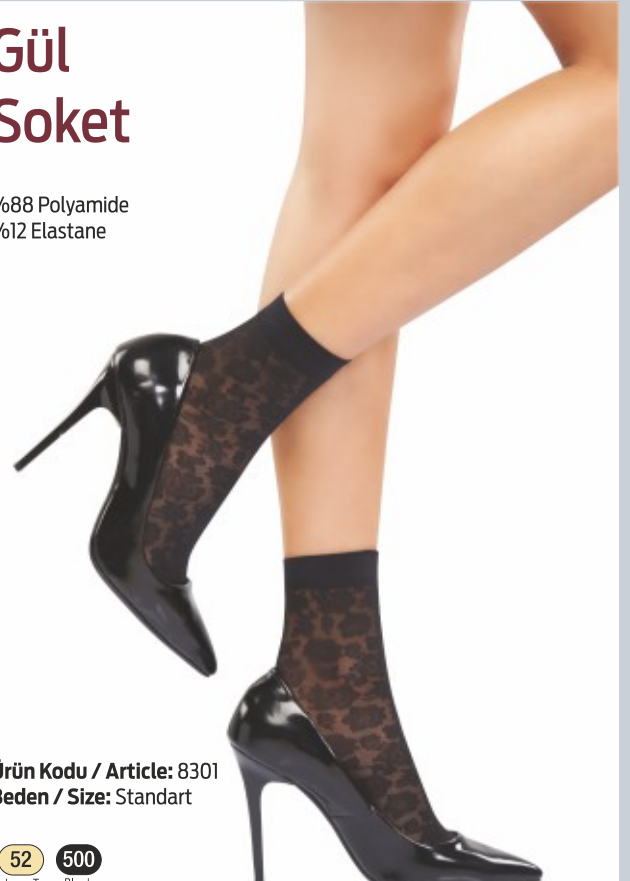

500
Black
Siyah

Gül Soket

%88 Polyamide
%12 Elastane

Ürün Kodu / Article: 8301
Beden / Size: Standart

52 500
Sahara Ten Black
Sahra Ten Siyah

Fit 15 Çemberli Soket

%84 Polyamide
%10 Elastane
%6 Polypropylene