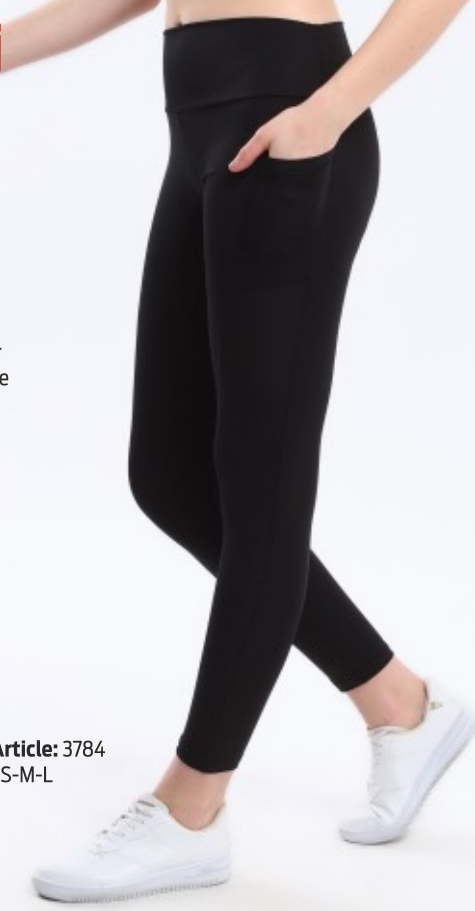

Ürün Kodu / Article: 3800
Beden / Size: 1-2-3

500
Black
Siyah

Cepli Tayt

Yüksek Belli

%85 Polyester
%10 Polyamide
%5 Elastane

Ürün Kodu / Article: 3784
Beden / Size: S-M-L

500
Black
Siyah

Fermuarlı Tayt

Yüksek Belli

%85 Polyester
%10 Polyamide
%5 Elastane

Ürün Kodu / Article: 3785
Beden / Size: S-M-L

500
Black
Siyah

Şeritli Tayt

Yüksek Belli

%85 Polyester
%10 Polyamide
%5 Elastane

Ürün Kodu / Article: 3786
Beden / Size: S-M-L