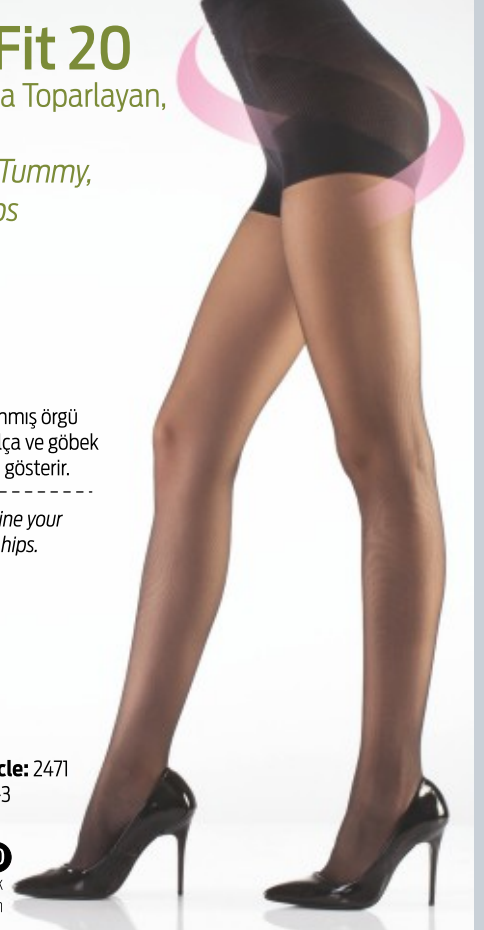

Relax Fit 20

Mide ve Kalça Toparlayan, Korseli Girdle in the Tummy, Slims the Hips

20 Den
%83 Polyamide
%17 Elastane

Özel olarak tasarlanmış örgü
yapısıyla; basen, kalça ve göbük
bölgesini daha ince gösterir.

*Flatten tummy, define your
waist and smooths hips.*

Ürün Kodu / Article: 2471
Beden / Size: 1-2-3

52 57 500
Sahara Tan Skin Black
Sahra Ten Ten Siyah