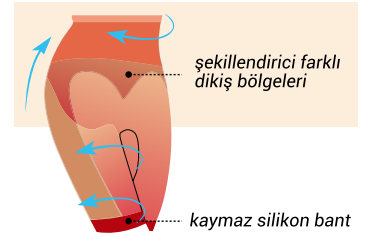

2848

UZUN PAÇALI KORSE

LONG CORSET

S-M-L-XL-XXL

Skin, Black

%55 Pa %45 Ea