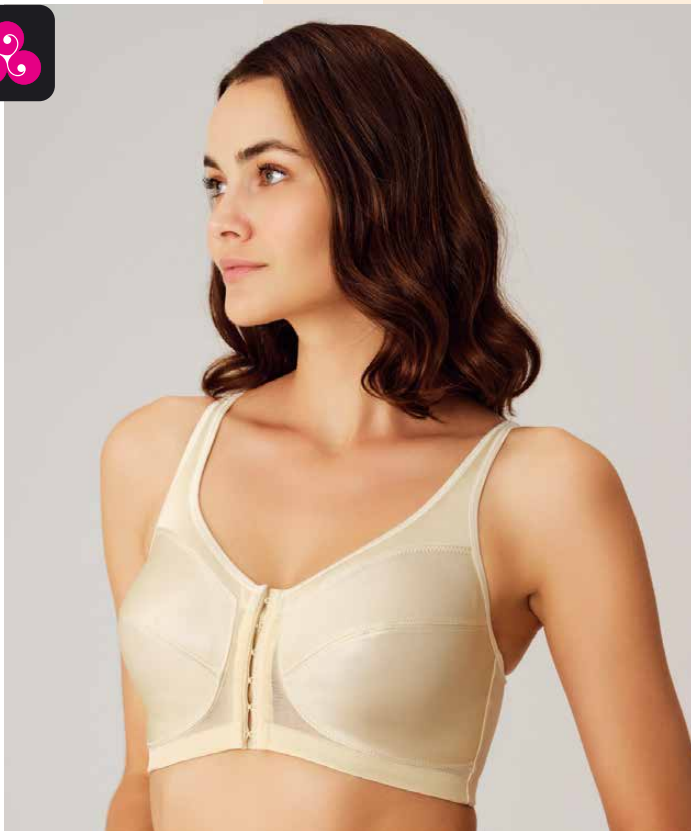

Minimizer Bra

3651

BALENSİZ TOPARLAYICI MİNİMİZER

80C/D - 100C/D Cup

White, Skin, Black

Göğsü tam kavrayan yapısı ve sırtı saran özelliği ile sıkı bir destek sağlar ve göğsünüzü tam içe alarak toparlamaya yardımcı olur. Önden açılabilen agraf özelliği, giymeyi kolay ve rahat hale getirir. Otururken, yürürken veya spor yaparken duruşu iyileştirmeye ve düzeltmeye yardımcı olur. Omuz askıları ve çarpraz formu uzun süre oturmaktan kaynaklanan boyun, omuz ve sırt sorunlarınızı hafifletmenize yardımcı olabilir. Önden açılabilme özelliği sayesinde sporcu sütyeni, ameliyat sonrası sütyeni, emzirme sütyeni ve günlük sütyen olarak kullanılabilir. Ekstra geniş, konforlu, yastıklı askılar omuzlardaki baskıyı hafifletmeye yardımcı olur. 2 bedene kadar küçülme!