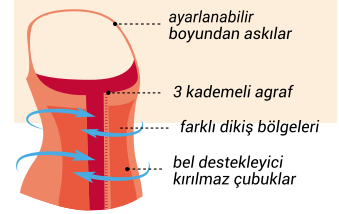

* 2 bedene kadar inceltme.

2518

SHAPEWEAR

S-M-L-XL-XXL

Skin, Black

Body korse karn bölgesini ve bedeni tamamen toparlar, şekillendirir. Belli bölgeledeki çift kat kumaş özelliği, o bölgeye diğer bölgelere göre daha sıkılık verir ve daha fazla toparlanmasında yardımcı olur. Arka kısımda tam bel hizasındaki kesik ise hareket kolaylığı sağlar. Sütyen ile birlikte kullanıma uygundur.