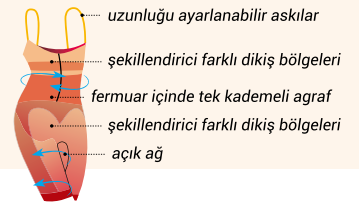

2513

SHAPEWEAR

S-M-L-XL-XXL

Skin, Black

Vücut korse tüm vücudu sarar, toparlar ve şekil verir. Farkedilebilir bir görünüm sağlar. Vücudun daha dik ve sağlıklı bir duruş sergilemesine yardımcı olur. Belli bölgelerdeki çift kat kumaş özellięi, o bölgeye diğer bölgelere göre daha sıklık verir ve daha fazla toparlanmasında yardımcı olur. Önden açılabilen agraf ve fermuar özellięi sayesinde giyinmeyi kolay ve rahat hale getirir. Arka kısımda tam bel hizasındaki kesik ise hareket kolaylığı sağlar.

* 2 bedene kadar incelleme.