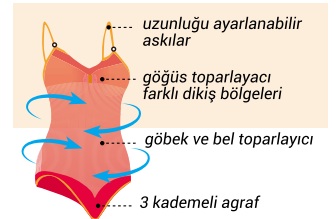

5204

SHAPEWEAR

38-52

White, Skin, Black

Body korse karın bölgesini ve bedeni tamamen toparlar, şekillendirir. Daha zayıf ve ince bir görünümün yanı sıra vücutta oluşan sarkmaların gizlenmesini sağlar. Belli bölgelerdeki çift kat kumaş özelliği, o bölgeye diğer bölgelere göre daha sıkılık verir ve daha fazla toparlanmasında yardımcı olur. Minimizer sütyen formu aynı zamanda vücut ve göğüs form dengisini sağlar. 3 kademeli agrafla özelliği mevcuttur.