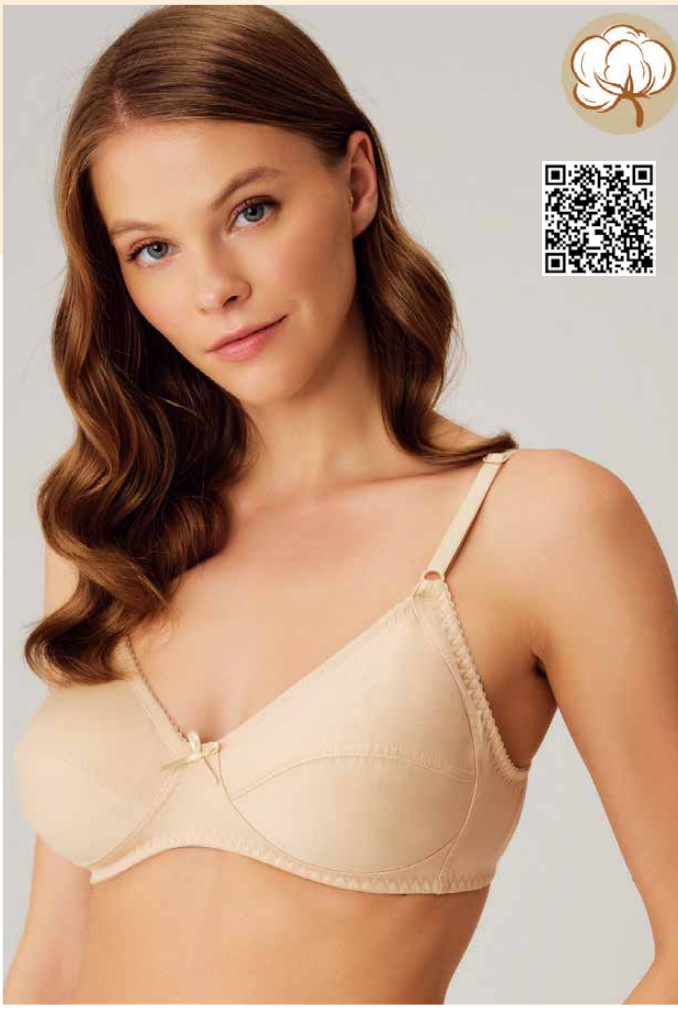

Minimizer Bra (Cotton)

0512

BALENSİZ TOPARLAYICI MINİMİZER
75B - 115B Cup
White, Skin

%100 Pamuktan üretilmiş olan, nefes alabilen büyük bedene uygun, balensiz klasik bir sütyen modeli. Sütyenin kup çevresi büyük göğüslerde olağanüstü destek sağlar. Yumuşak ve doğal dokusuyla gün boyu konfor arayanlar için ideal.