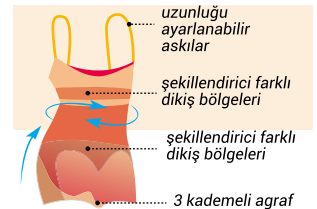

* 2 bedene kadar inceltme.