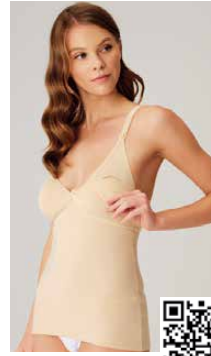

LENZING Modal

Nursing Cami/Emzirme Atleti

8527

80B -100B Cup

White, Skin, Black

%45 Modal %45 Cotton %10 Ea

LENZING Modal

Nursing Cami/Emzirme Atleti

8557

80B - 95B Cup

White, Skin, Black

%45 Modal %45 Cotton %10 Ea

*İç kısımda yumuşak köpük gizli.
Soft cup inside the cami.*

LENZING Modal

Maternity Brief / Hamile Külot

2588

M-L-XL

White, Skin, Black

%45 Modal %45 Cotton %10 Ea