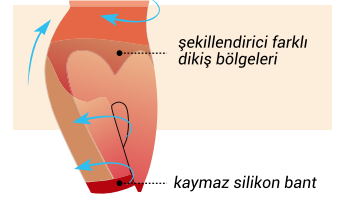

5204

SHAPEWEAR

38-52

White, Skin, Black

Body korse karın bölgesini ve bedeni tamamen toparlar, şekillendirir. Daha zayıf ve ince bir görünümün yanı sıra vücutta oluşan sarkmaların gizlenmesini sağlar. Belli bölgelerdeki çift kat kumaş özelliği, o bölgeye diğer bölgelere göre daha sıkılık verir ve daha fazla toparlanmasında yardımcı olur. Minimizer sütyen formu aynı zamanda vücut ve göğüs form dengisini sağlar. 3 kademeli agrafla özelliği mevcuttur.