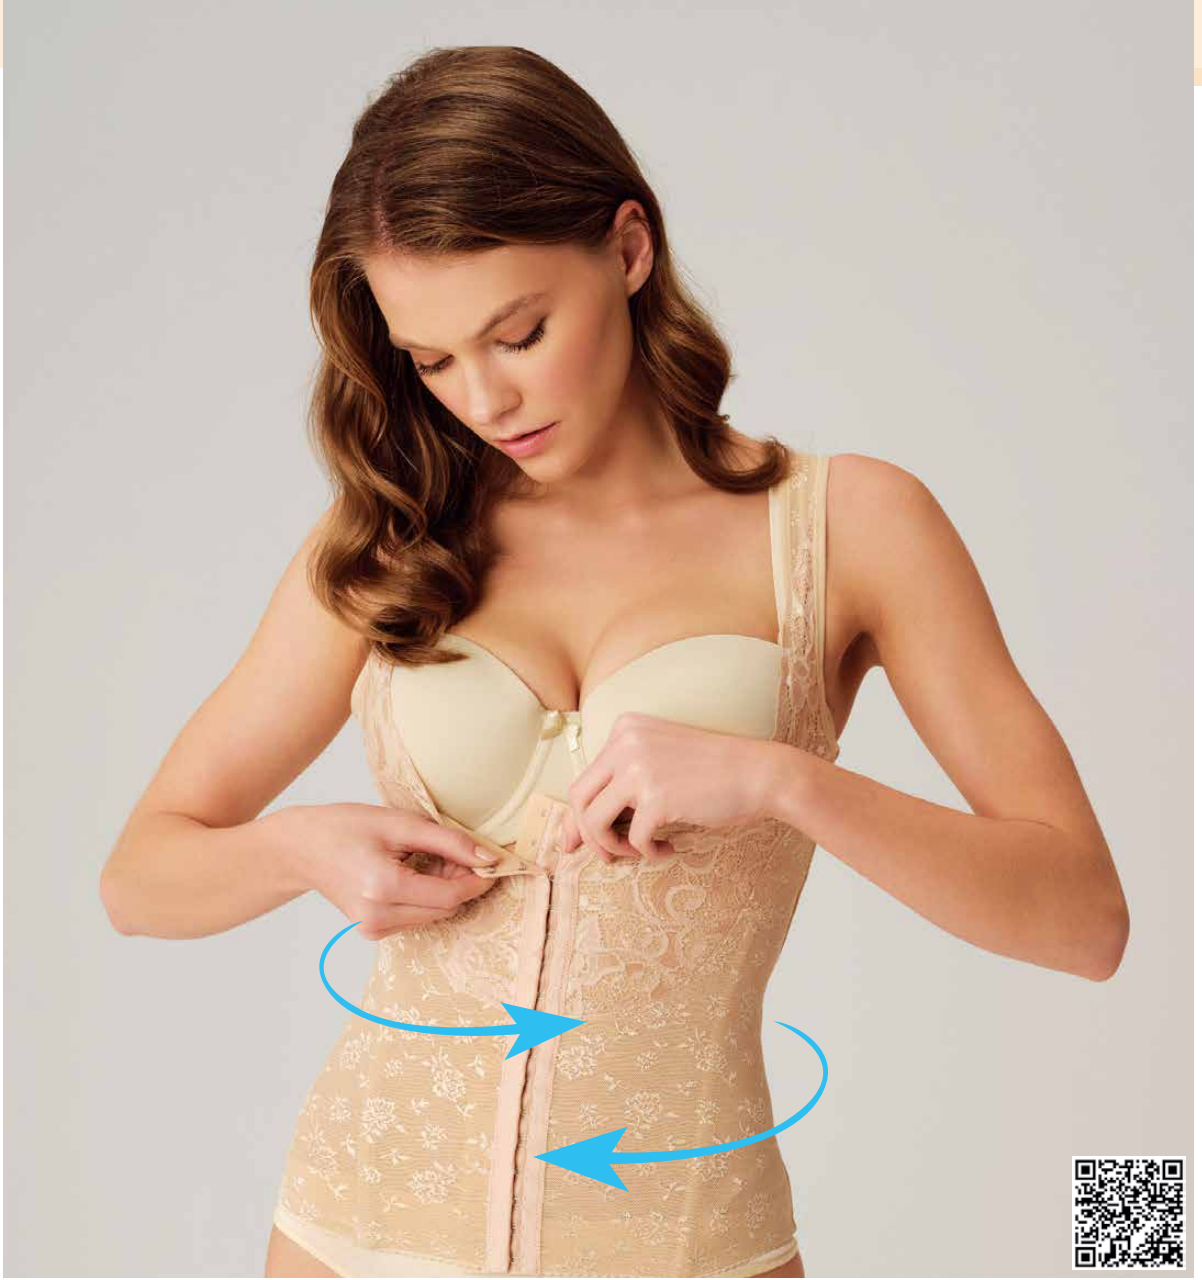

2506

SHAPEWEAR

S-M-L-XL-2XL-3XL-4XL

Skin, Black

Yelek Korse daha zayıf ve ince bir görünümün yansıması için vücutta oluşan sarkmaların gizlenmesini sağlar. Vücutun daha dik ve sağlıklı bir duruş sergilemesine yardımcı olur. Önden açılabilen agraf özelliği sayesinde giymeyi kolay ve rahat hale getirir. Beli destekleyen balenler sayesinde formda bir duruş sağlar.

* 2 bedene kadar incelmeye.