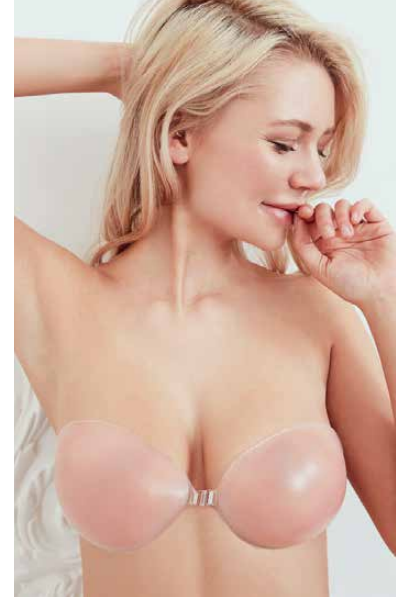

USEFUL BRA

HAFIF YAPIŞKANLI SÜTYEN

75B - 85B Cup / Skin

%100 Silicone

3002

SENSIBLE LIGHT BRA

YAPIŞKANLI SİLİKON SÜTYEN

75B-85B Cup