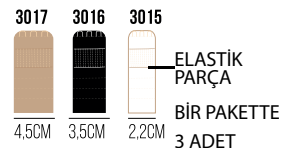

Kalçayı olduğundan daha büyük gösterir.
A bigger show using the buttocks.

Silikon omuz yastıkları, omuz çökmelerini önleyen parçalardır.

Silicone bra strap pad holds your normal bra strap to it slipping and sliding off your shoulders, and spread the weight, cushions the bra strap digging into your shoulders.