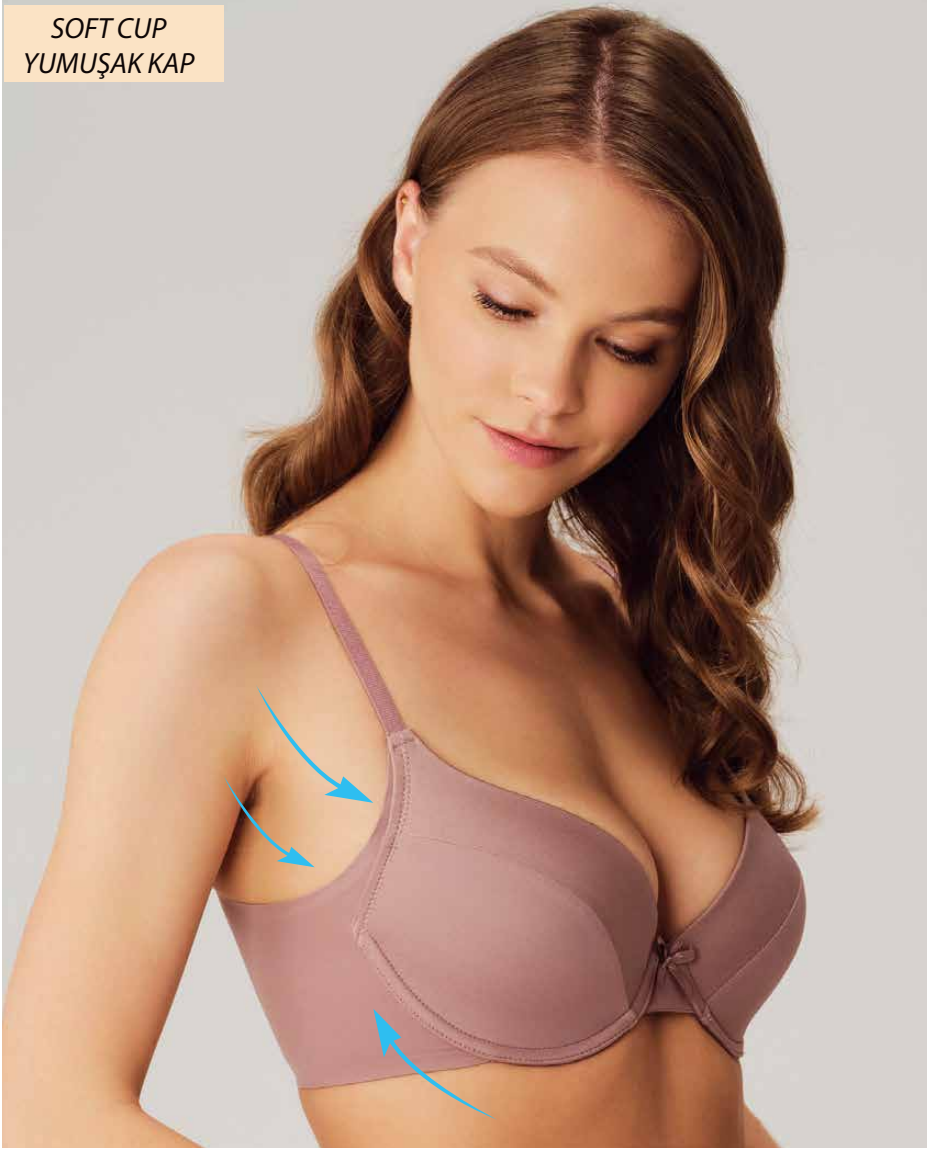

Örneğin; askısız, çarpraz askılı, sadece tek askılı..

* Büyük beden göğüsler için uygundur.

Strapless Bra

3113

BOŞ KAP STRAPLEZ SÜTYEN

75B - 90B Cup

White, Skin, Black

Askısız üst ve elbiselerin altında kusursuz bir görünüm.

İç lastiklerde kaymayı önleyici silikon bant

sayesinde askılar olmasa bile hareket özgürlüğü.

Askılar sütyenden ayrılabilir ve farklı şekillerde kullanılabilir.

Örneğin; askısız, çarpraz askılı, sadece tek askılı..

* Büyük beden göğüsler için uygundur.

SOFT CUP
YUMUŞAK KAP

Minimizer Bra

3781

BALENLİ ŞEKİLLENDİRİCİ MİNİMİZER

80B - 95B Cup

Lilac, Black

Kol ve arka sırtta yüksek teknolojili yapıştırma uygulaması sayesinde üzerinizde sütyen yok hissi. Göğüsleri; kol altındaki ekstra parça sayesinde tamamen toparlar, pürüzsüzleştirir ve istenen forma ulaştırır. Doğal görünüm arayanlar için göğsü tam saran köpük yapısı ve sade duruşuyla günlük giyim için ideal.