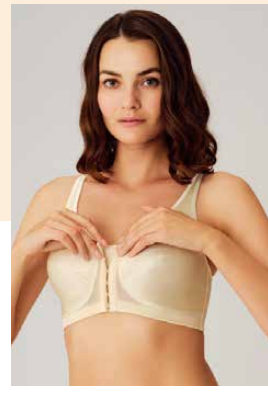

Minimizer Bra

3651

BALENSİZ TOPARLAYICI MİNİMİZER

80C/D - 100C/D Cup

White, Skin, Black

Göğsü tam kavrayan yapısı ve sırtı saran özelliği ile sıkı bir destek sağlar ve göğsünüzü tam içe alarak toparlamaya yardımcı olur. Önden açılabilen agraf özelliği, giymeyi kolay ve rahat hale getirir. Otururken, yürürken veya spor yaparken duruşu iyileştirmeye ve düzeltmeye yardımcı olur. Omuz askıları ve çarpraz formu uzun süre oturmaktan kaynaklanan boyun, omuz ve sırt sorunlarınızı hafifletmenize yardımcı olabilir. Önden açılabilme özelliği sayesinde sporcu sütyeni, ameliyat sonrası sütyeni, emzirme sütyeni ve günlük sütyen olarak kullanılabilir. Ekstra geniş, konforlu, yastıklı askılar omuzlardaki baskıyı hafifletmeye yardımcı olur. 2 bedene kadar küçülme!