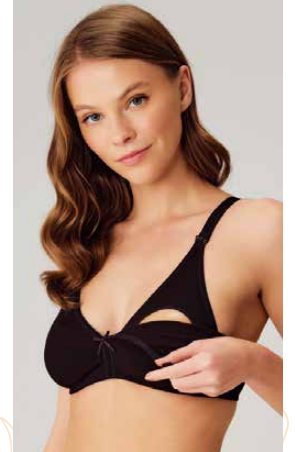

Nursing Bra/Emzirme Sütçeni

3424

NON WIRED / BALENSİZ

80B/C - 100B/C Cup

White, Skin, Black

%92 Cotton %8 Ea