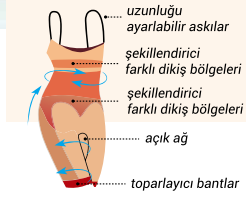

5586

SEAMLESS BODY

S-M-L

White, Skin, Black