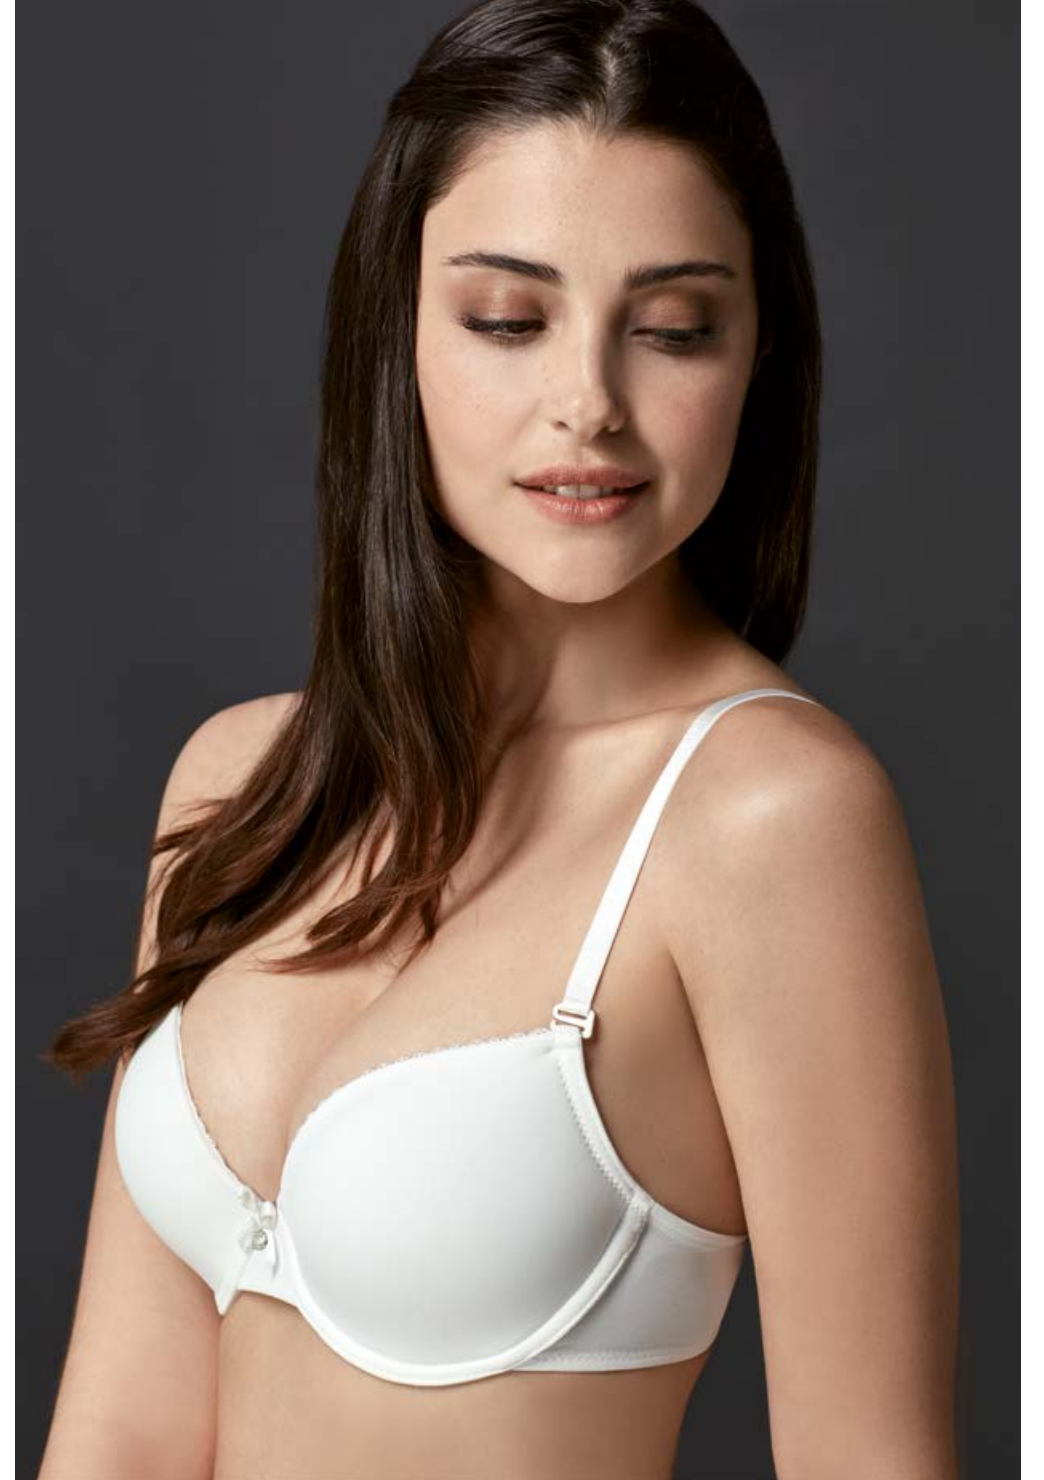

Klasik Rahatlık
Konfor ve tasarımı en güncel haliyle
sunan serbest stil detaylar