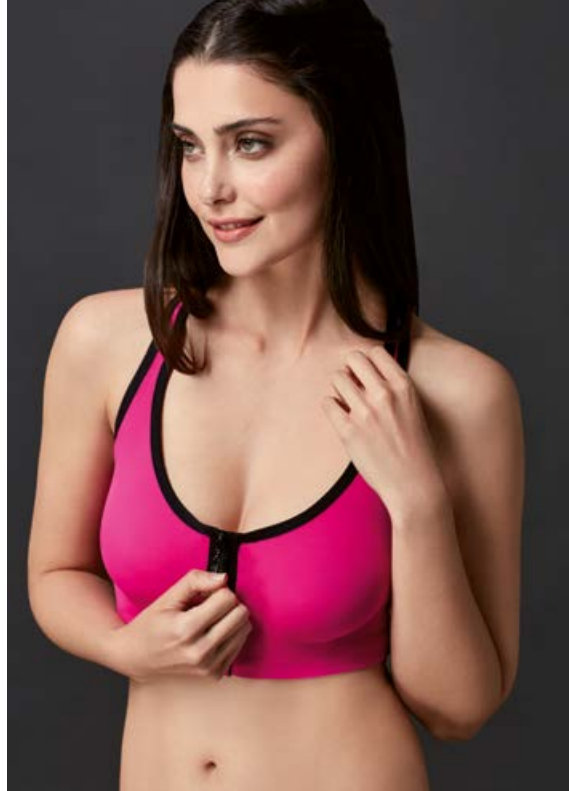

Sportif g s

Sportif tavrı  ne  ıkaran
stil detayları,
heyecanlı ruha sahip par alar,
yalın tasarımlar.