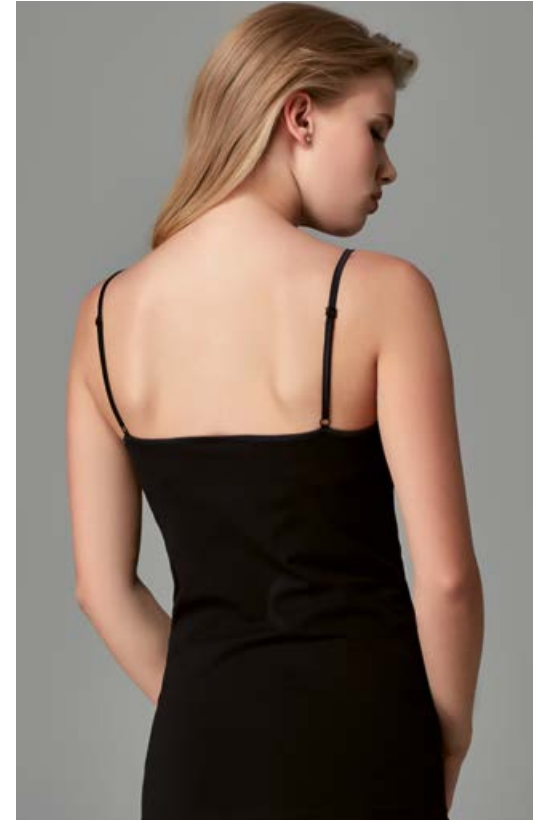

Her daim özgür ve rahat hissettiren ince askılı atlet modeli.

Tank top

5007KC

Askılı Atlet- Tank Top (2'li paket-2 pcs)

36, 38, 40, 42, 44, 46

Beyaz-white, ten-skin color, siyah-black

Doğal kumaş içeriği ve yapısıyla sağlıklı ve rahat bir giyim konforu sunar. Yumuşak ve dayanıklı kumaş özelliğine sahiptir.