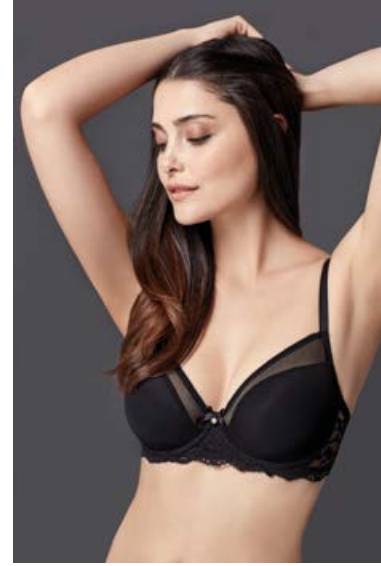

siyahın saaleti

Hızla dönen dünyada rahat olma isteği.
Romantik silüetlerin naif parçası tül ve
sakin renklerin hayat verdiği dinamik
tasarımlar.