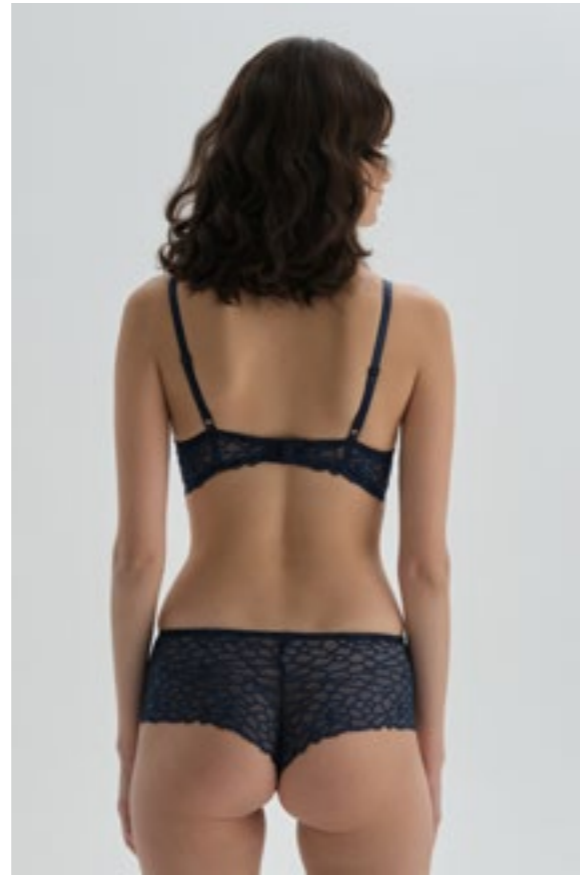

S-M-L-XL-2XL

Lacivert  
Navy blue

**22SW23128PU**

TOPARLAYICI SUTYEN  
MINIMIZER

75B-75C-80B-80C-85B-85C-90B-95B

Lacivert  
Navy blue

**22SW27139PU**

HIPSTER  
HIPSTER