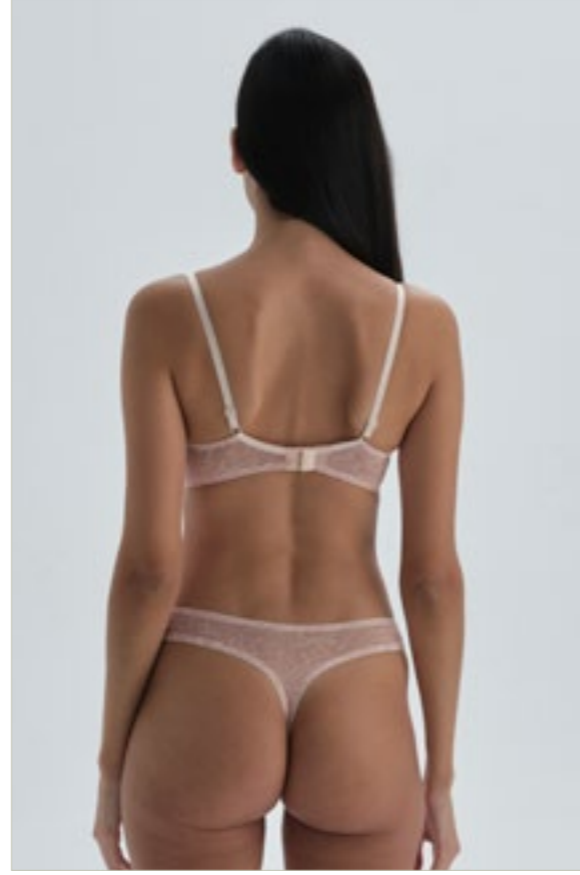

S-M-L-XL

Koyu Pembe  
Dark Pink

**22SW27131PU**

ŞORT  
SHORT

S-M-L-XL

Koyu Pembe  
Dark Pink

**22SW23140PU**

YARI DOLGULU SÜTYEN  
HALF-FILLED BRA