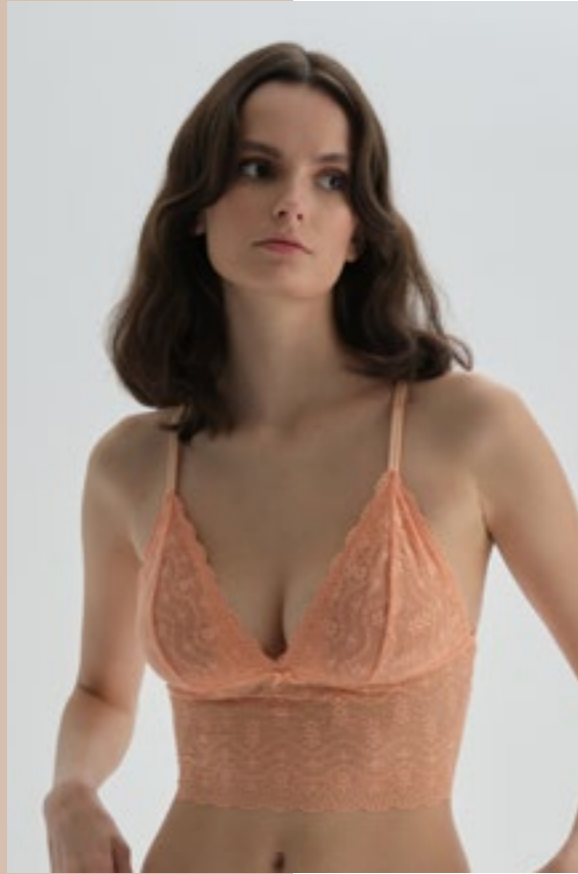

22SW23113PU

BRALET
BRALETTE

75B-80B-85B

Turuncu
Orange