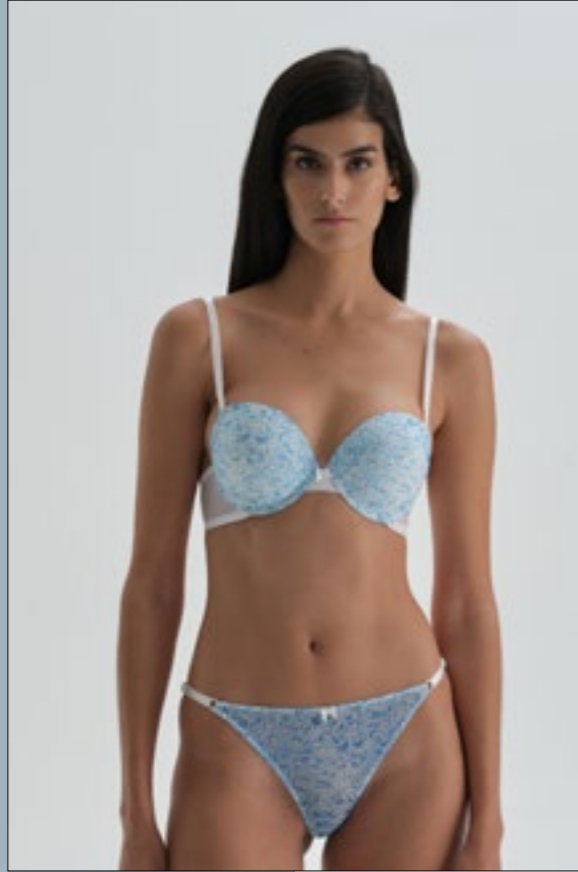

Mavi  
Blue

**22SW23110PU**

YARI DOLGULU SUTYEN  
HALF-FILLED BRA

75B-75C-80B-80C-85B-85C-90B-95B

Mavi  
Blue

**22SW23111PU**

TAM DOLGULU SÜTYEN  
FULL PUSH-UP

75B-75C-80B-80C-85B-85C-90B-95B