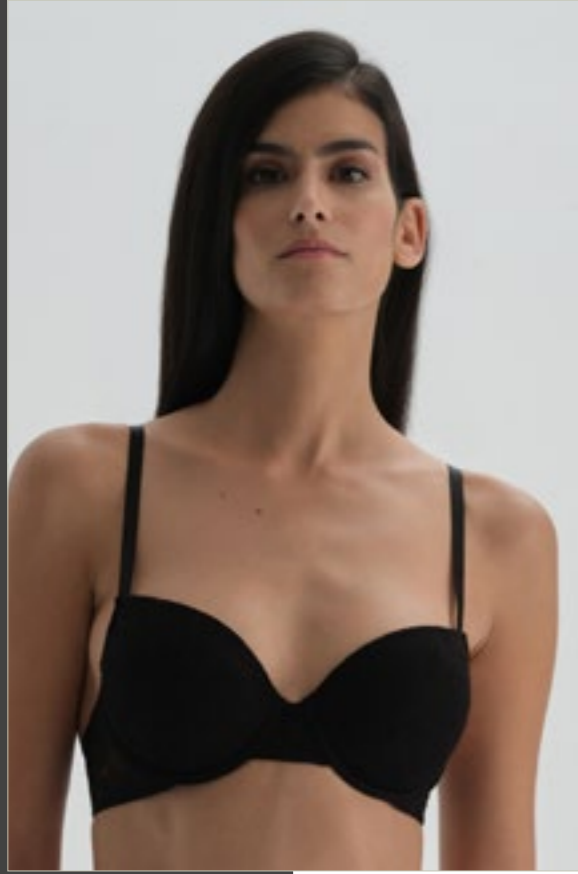

22SW23119PU

YARI DOLGULU SÜTYEN
HALF-FILLED BRA

75B-C 80B-C 85B-C 90B

Ekru, Siyah, Pembe
Ecran, Black, Pink