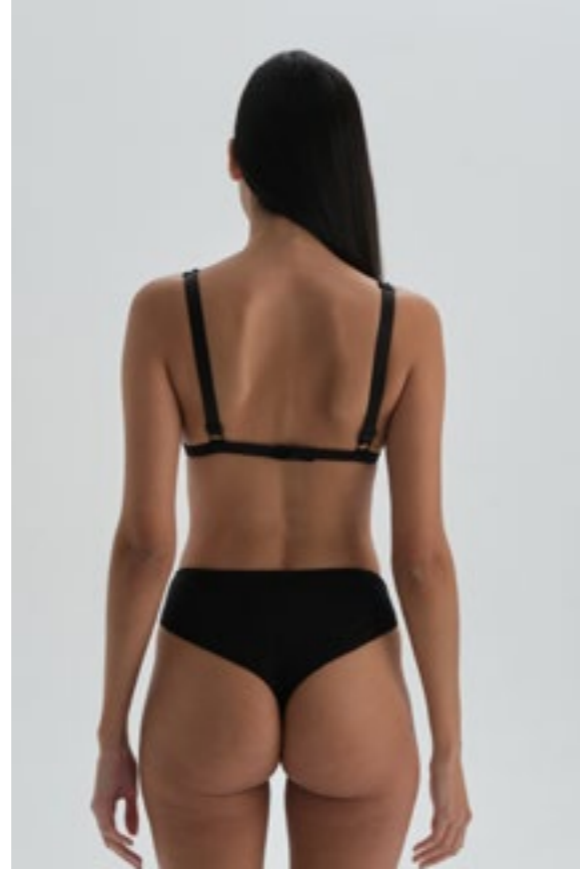

**21WW27050MA**

TANGA  
THONG

S-M-L-XL-2XL

Mercan  
Coral

**21WW23072MA**

SÜTYEN  
BRA

70A-75AB-80B-85B

Siyah, Ten  
Black, Skin