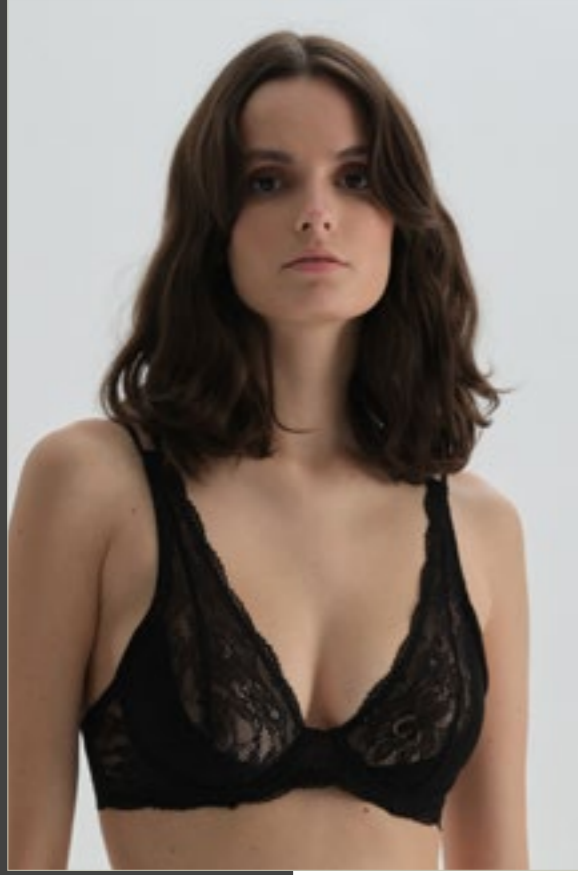

22SW23123PU

TOPARLAYICI SÜTYEN
MINIMIZER BRA

80B-85B-90B-95B-100B-105B

Siyah, Pembe
Black, Pink