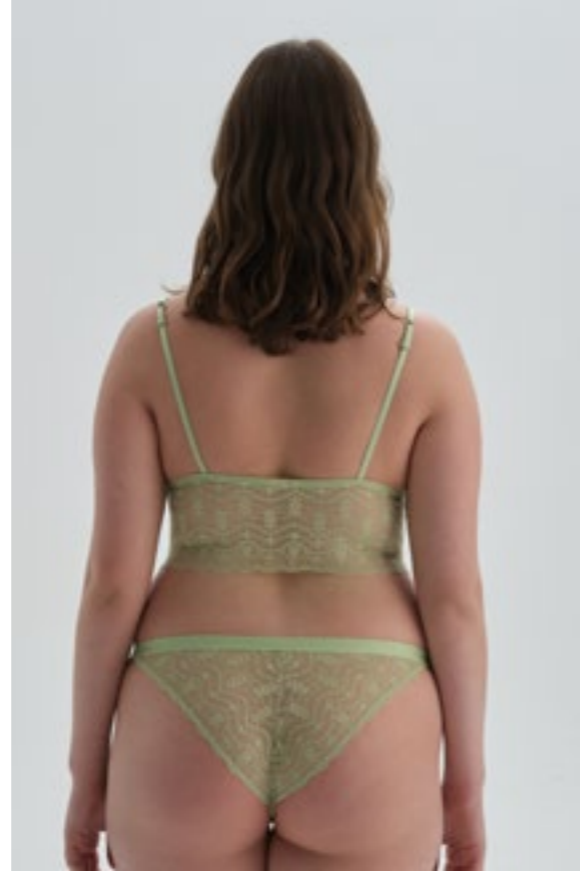

Mavi  
Blue

**22SW27119PU**

SLIP  
SLIP

S-M-L-XL-2XL

Mavi  
Blue

**22SW23112PU**

BRALET  
BRALETTE

75B-80B-85B