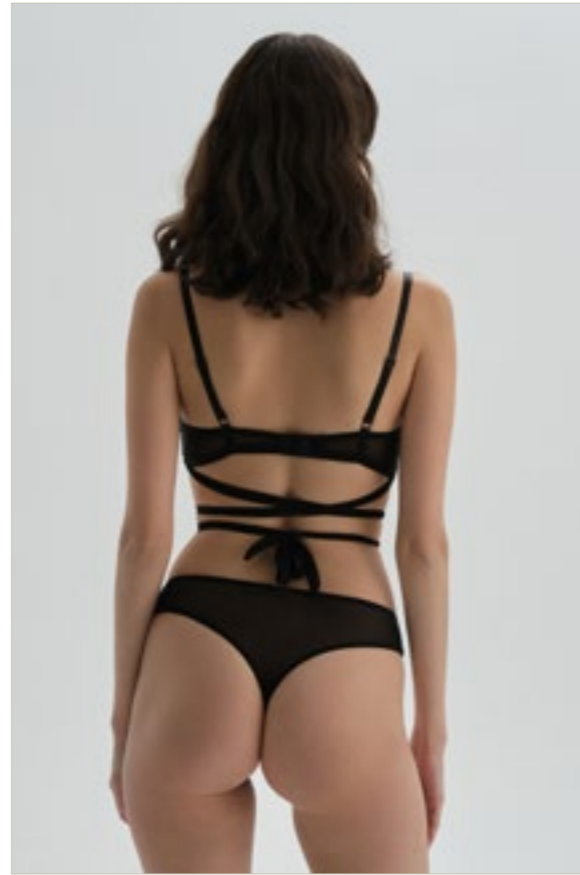

22SW27230UK

TANGA
THONG

S-M-L-XL-2XL

Siyah
Black

22SW23175UK

SUTYEN
BRA

75-90B / 75-85C

Siyah
Black