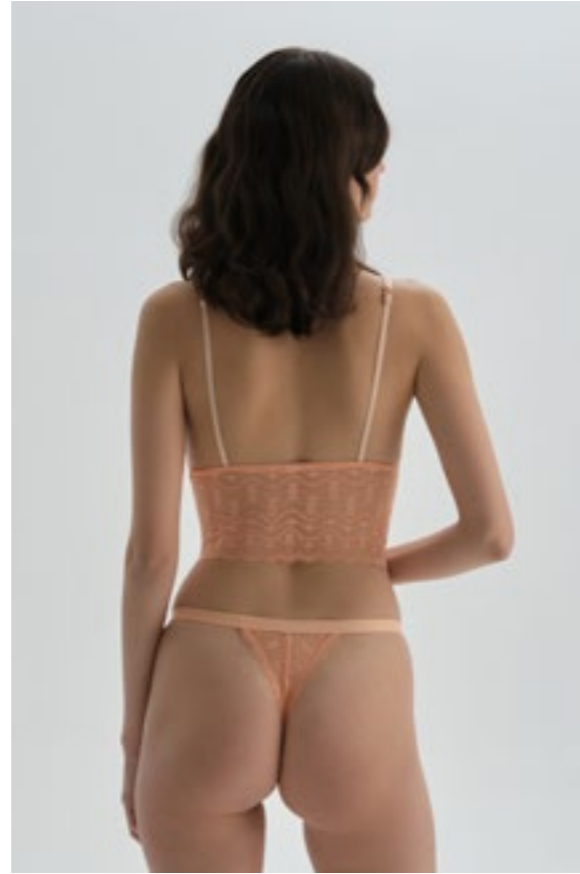

22SW23113PU

BRALET
BRALETTE

75B-80B-85B

Turuncu
Orange