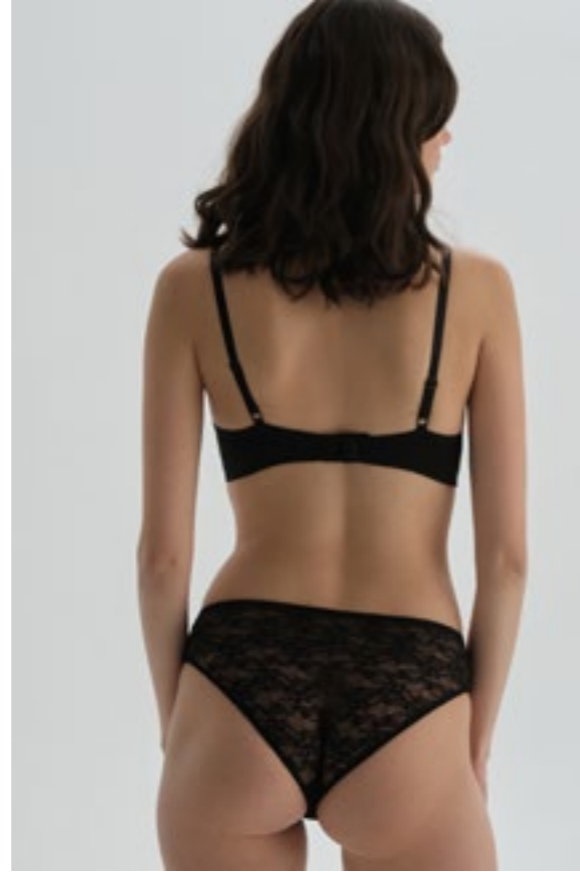

21WW23076MA

DOLGUSUZ SUTYEN
BRA WITHOUT PADDING

75BC-80BCD-85BCD-90BCD-95BCD-100B

Siyah, Pembe, Ekru
Black, Pink Nude, Ecru