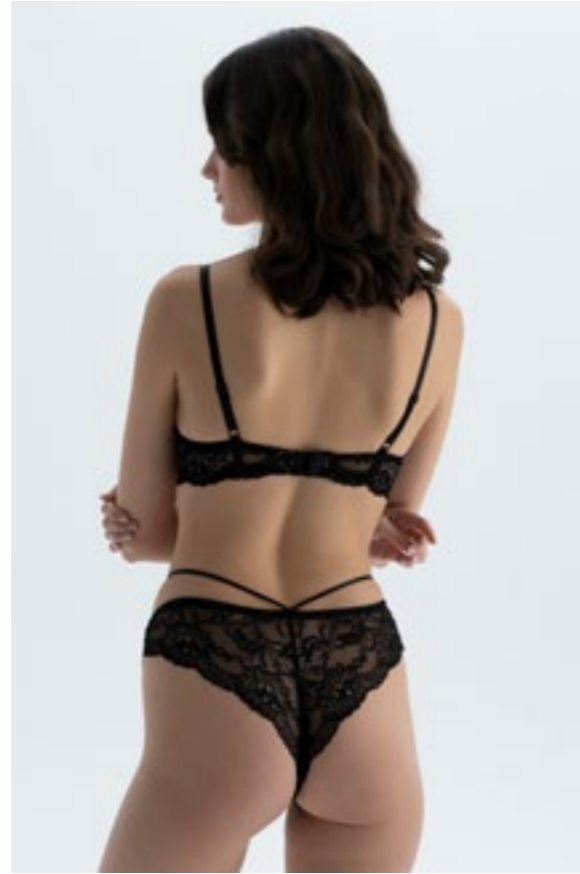

22SW23174UK

YARI DOLGULU SUTYEN
SEMI PUSH-UP BRA

75-90B / 75-85C

Siyah
Black

22SW27229UK

BRAZILLIAN
BRAZILLIAN

S-M-L-XL-2XL-3XL

Siyah
Black