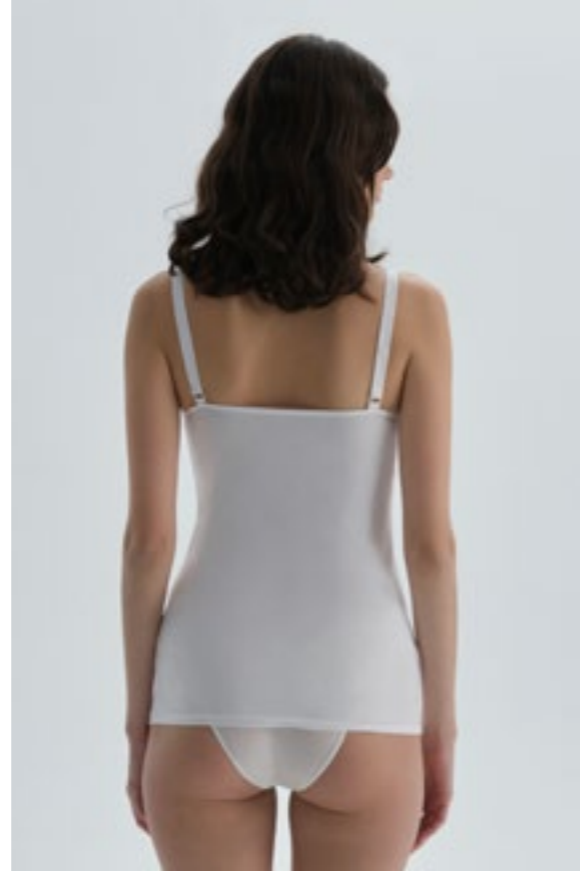

**22SW23175UK**

SUTYEN  
BRA

75-90B / 75-85C

Siyah  
Black

**22SW23176UK**

BÜSTİYER  
BUSTIER

75-90B / 75-85C

Siyah  
Black