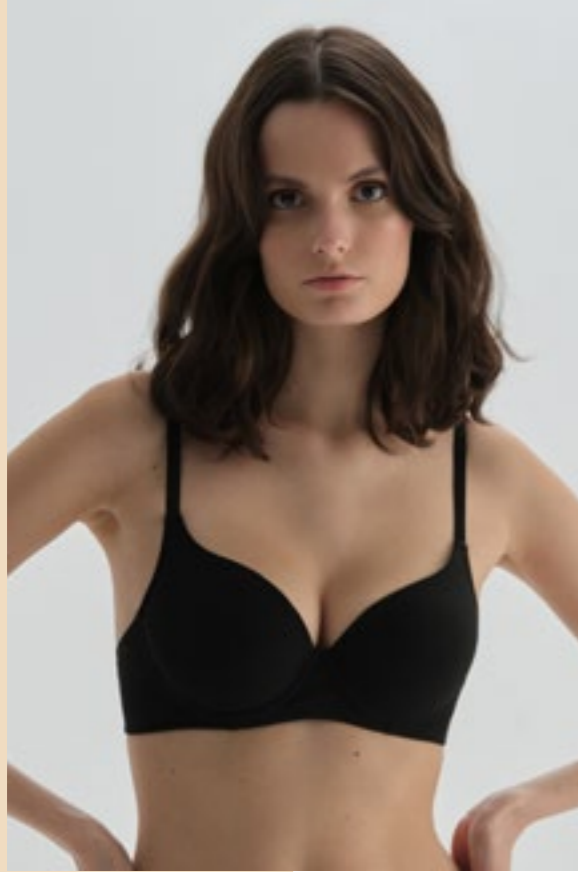

21WW23076MA

DOLGUSUZ SUTYEN
BRA WITHOUT PADDING

75BC-80BCD-85BCD-90BCD-95BCD-100B

Siyah, Pembe, Ekru
Black, Pink Nude, Ecru