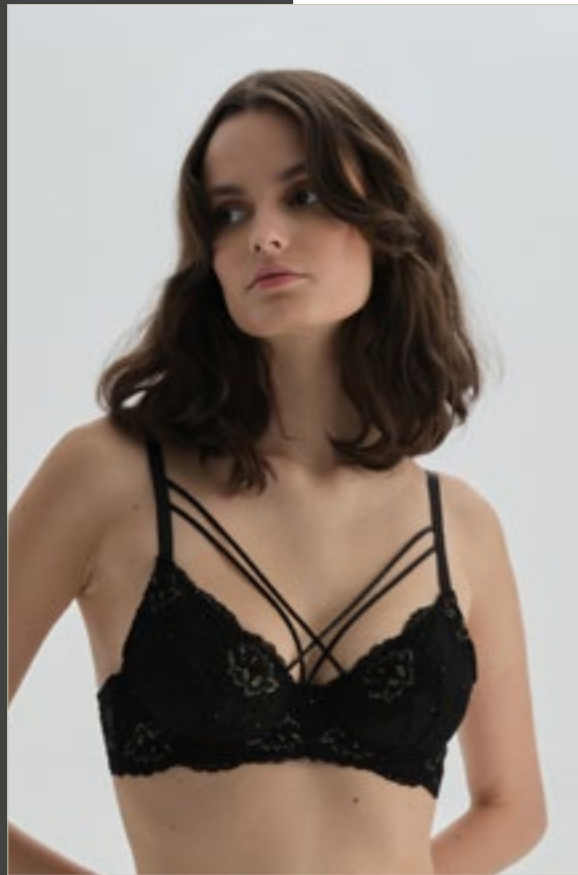

22SW23173UK

SUTYEN
BRA

75-90B / 75-85C

Siyah
Black

22SW27228UK

SLİP
SLİP

S-M-L-XL-2XL-3XL

Siyah
Black