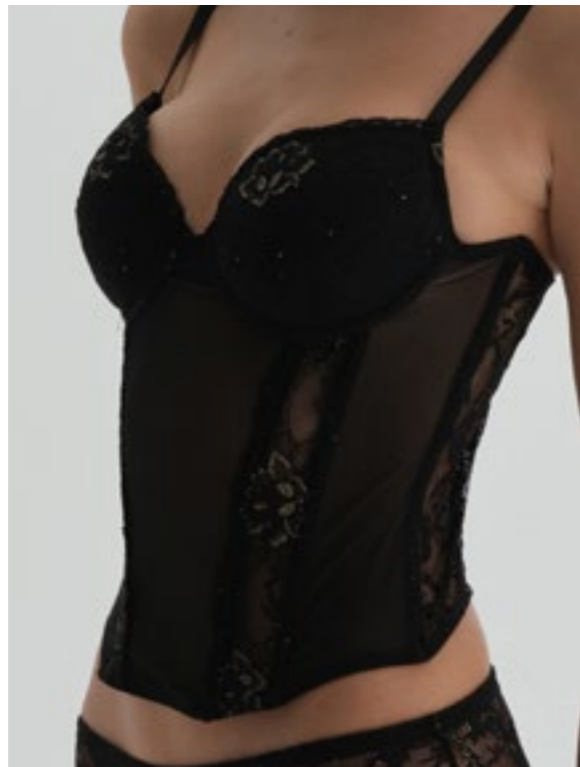

**22SW23175UK**

SUTYEN  
BRA

75-90B / 75-85C

Siyah  
Black

**22SW23176UK**

BÜSTİYER  
BUSTIER

75-90B / 75-85C

Siyah  
Black