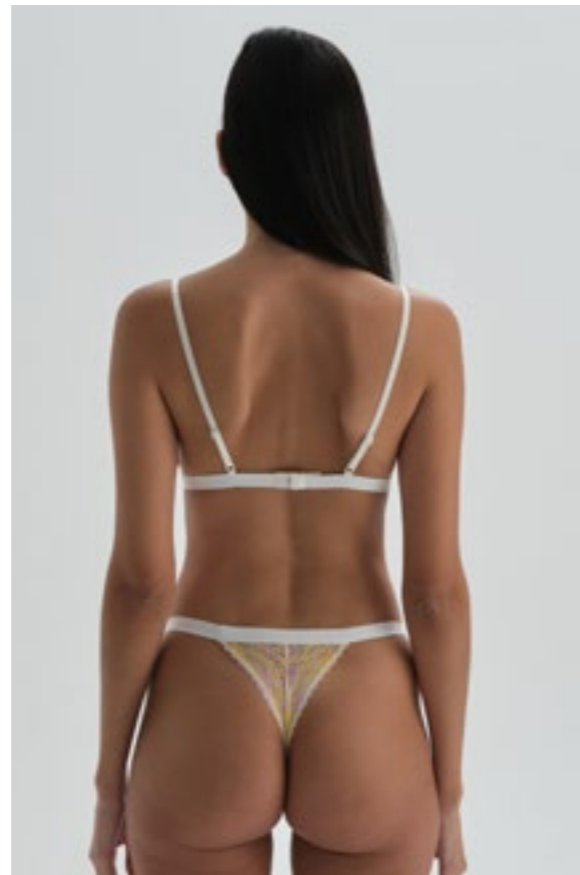

22SW27123PU

TANGA
THONG

S-M-L-XL

Ekru
Ecrú