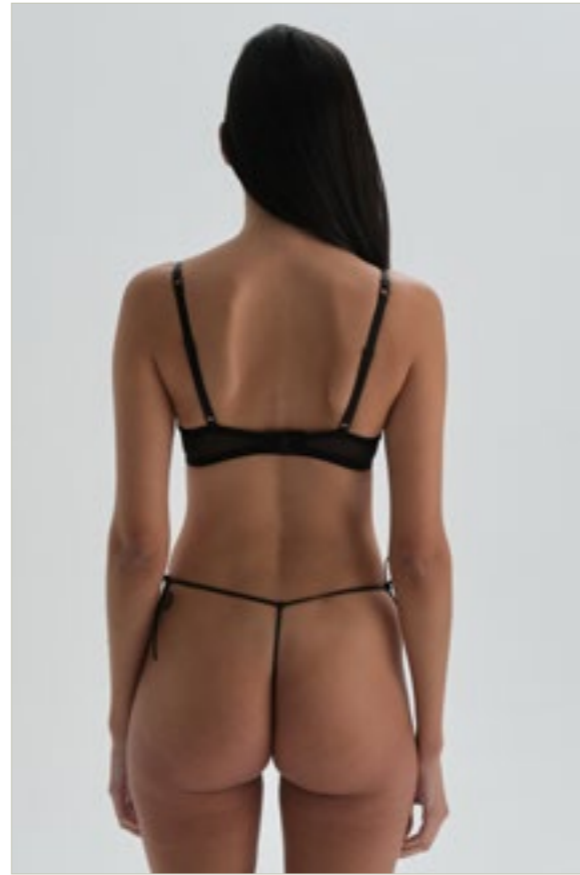

22SW27237UK

G-STRING
G-STRING

S-M-L-XL-2XL

Siyah
Black