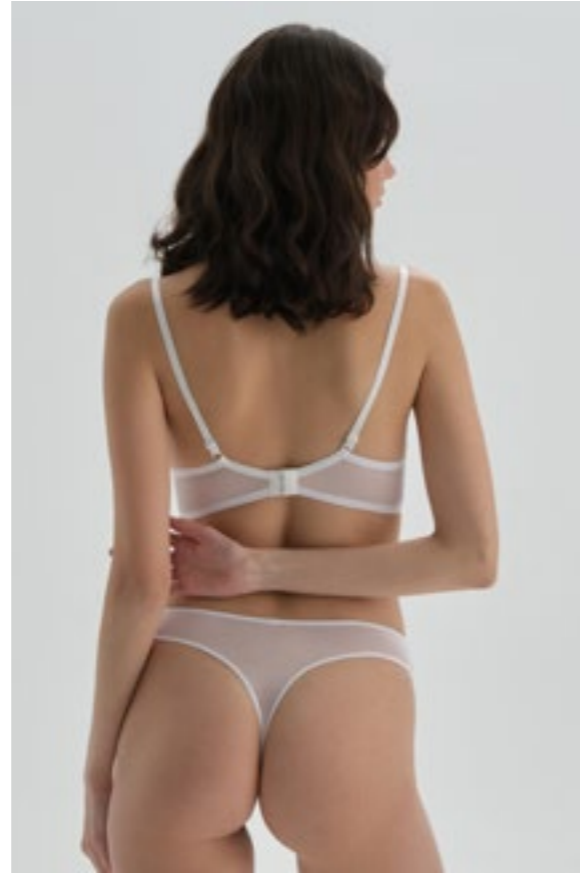

22SW27117PU

TANGA
THONG

S-M-L-XL-2XL

Mavi
Blue