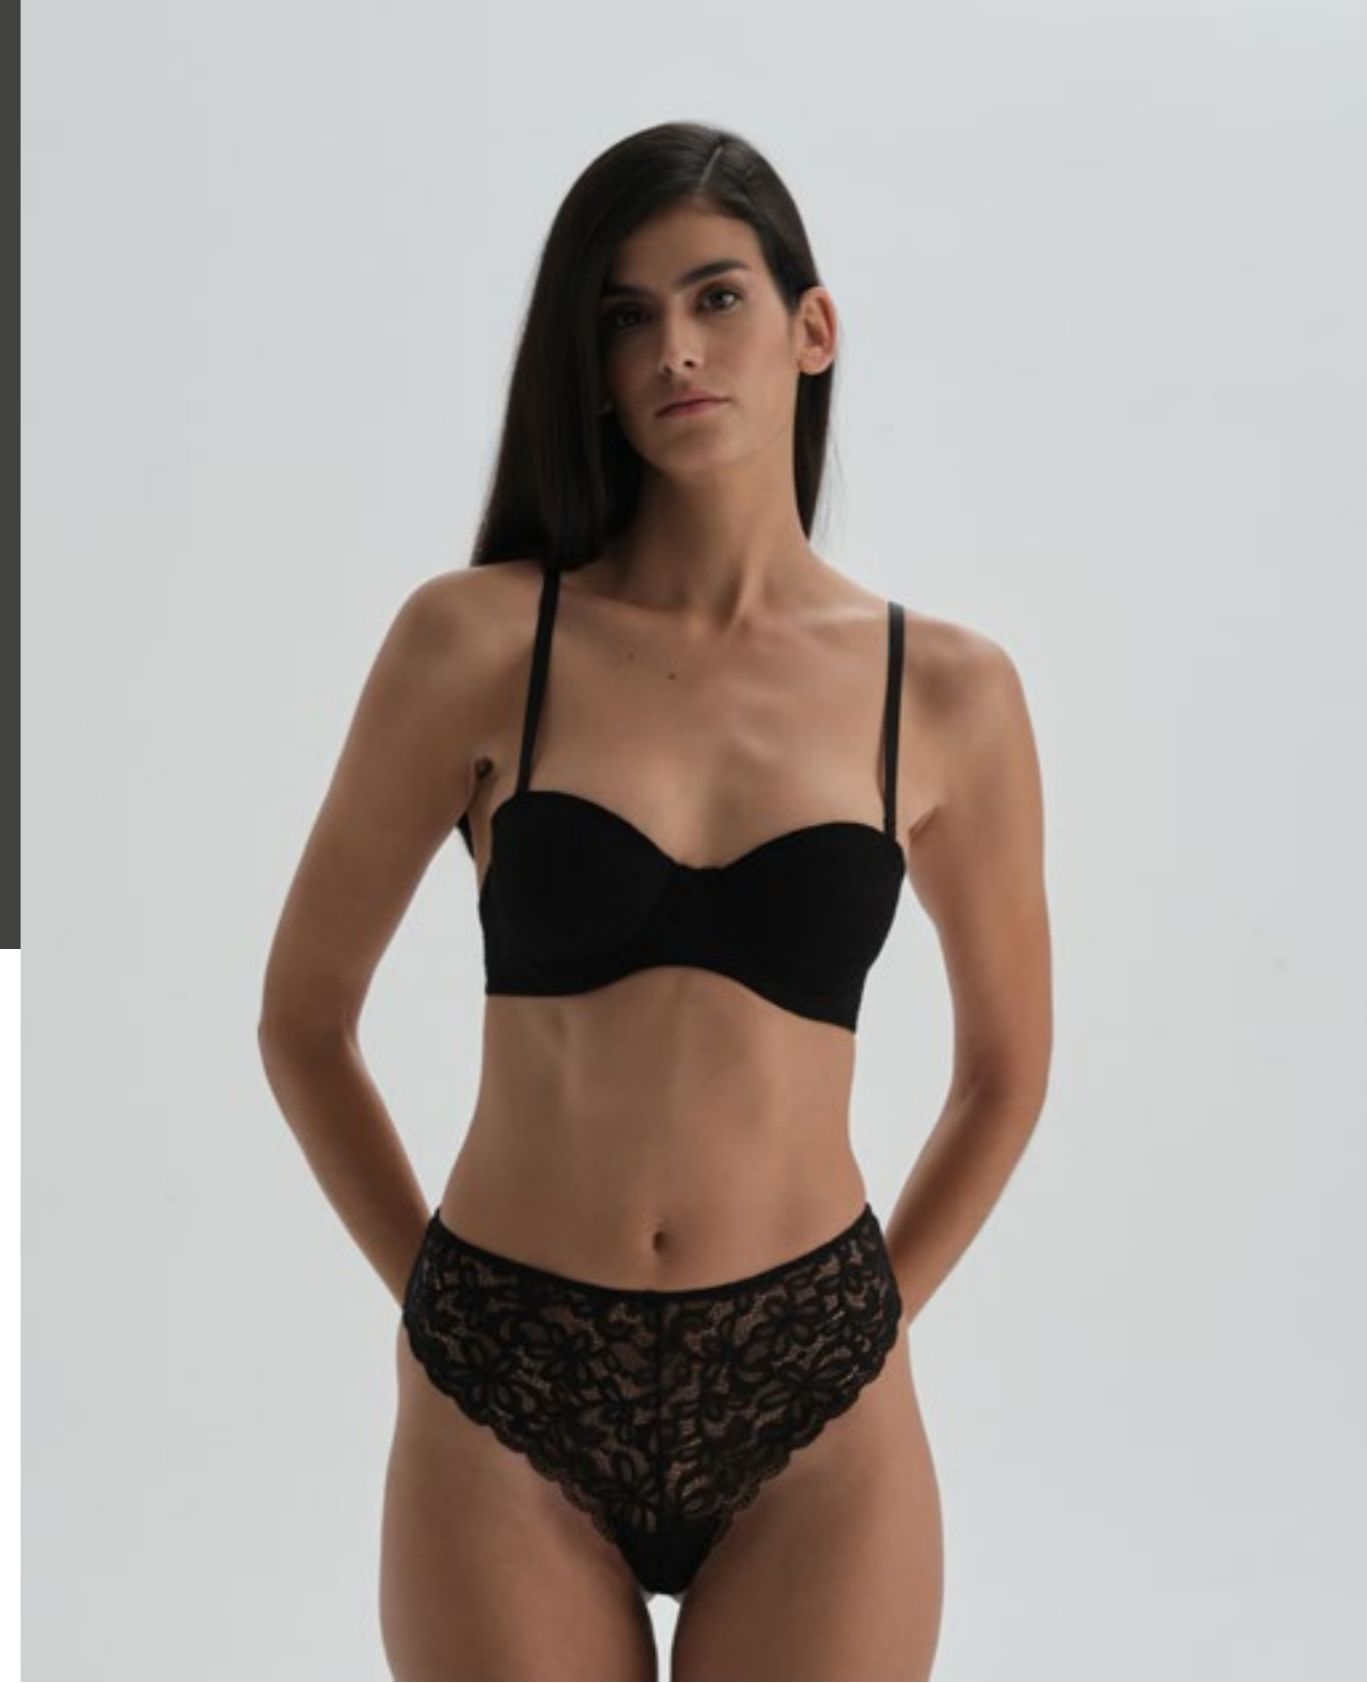

SÜTYEN (FULL STRAPLEZ)  
BRA (FULL STRAPLES)

75B-C 80B-C 85B-C

Ekru, Siyah  
Ecru, Black

**22SW23115PU**

SÜTYEN (YARI STRAPLEZ)  
BRA (HALF STRAPLES)

75B-C 80B-C 85B-C

Ekru, Siyah, Yeşil  
Ecrü, Black, Green