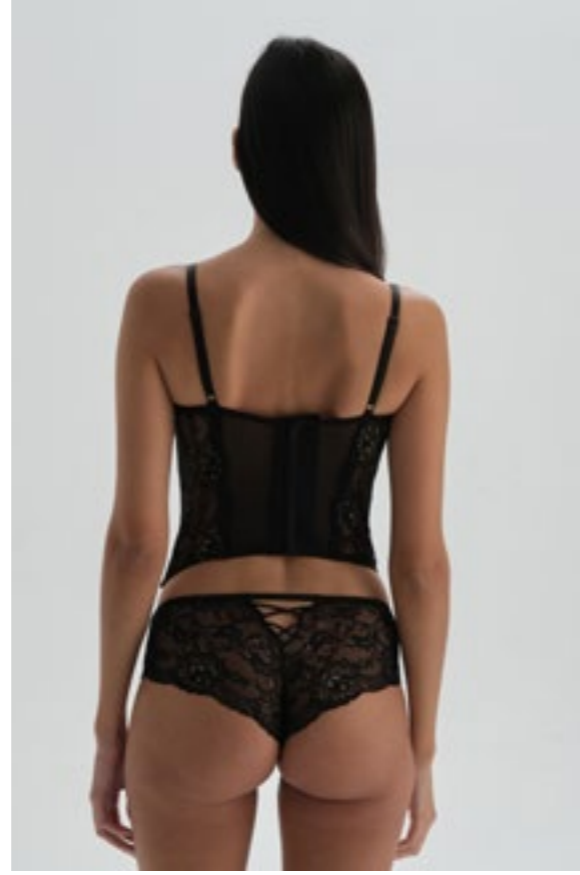

**22SW23175UK**

SUTYEN  
BRA

75-90B / 75-85C

Siyah  
Black

**22SW23176UK**

BÜSTİYER  
BUSTIER

75-90B / 75-85C

Siyah  
Black