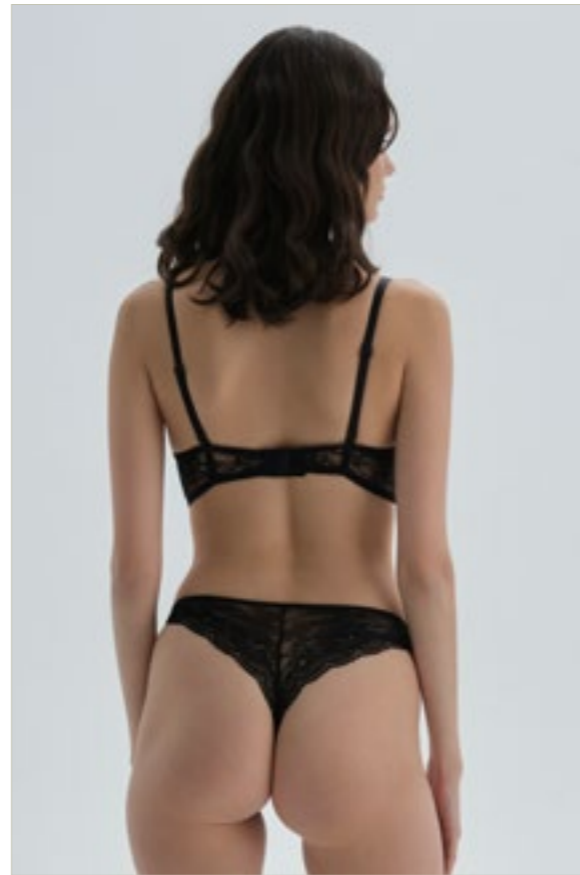

22SW27113PU

TANGA
THONG

S-M-L-XL-2XL-3XL

Siyah, Ekru
Black, Ecrú