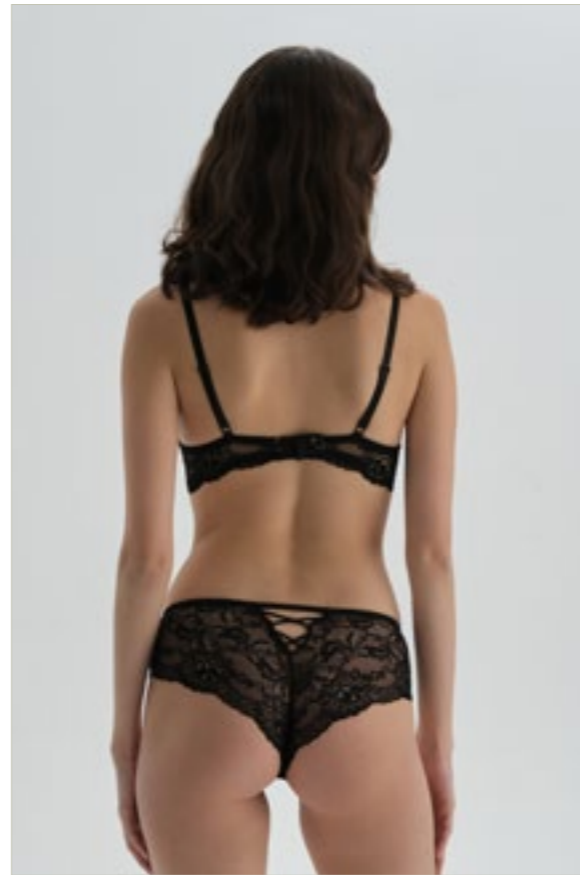

22SW23173UK

SUTYEN
BRA

75-90B / 75-85C

Siyah
Black

22SW27228UK

SLİP
SLİP

S-M-L-XL-2XL-3XL

Siyah
Black