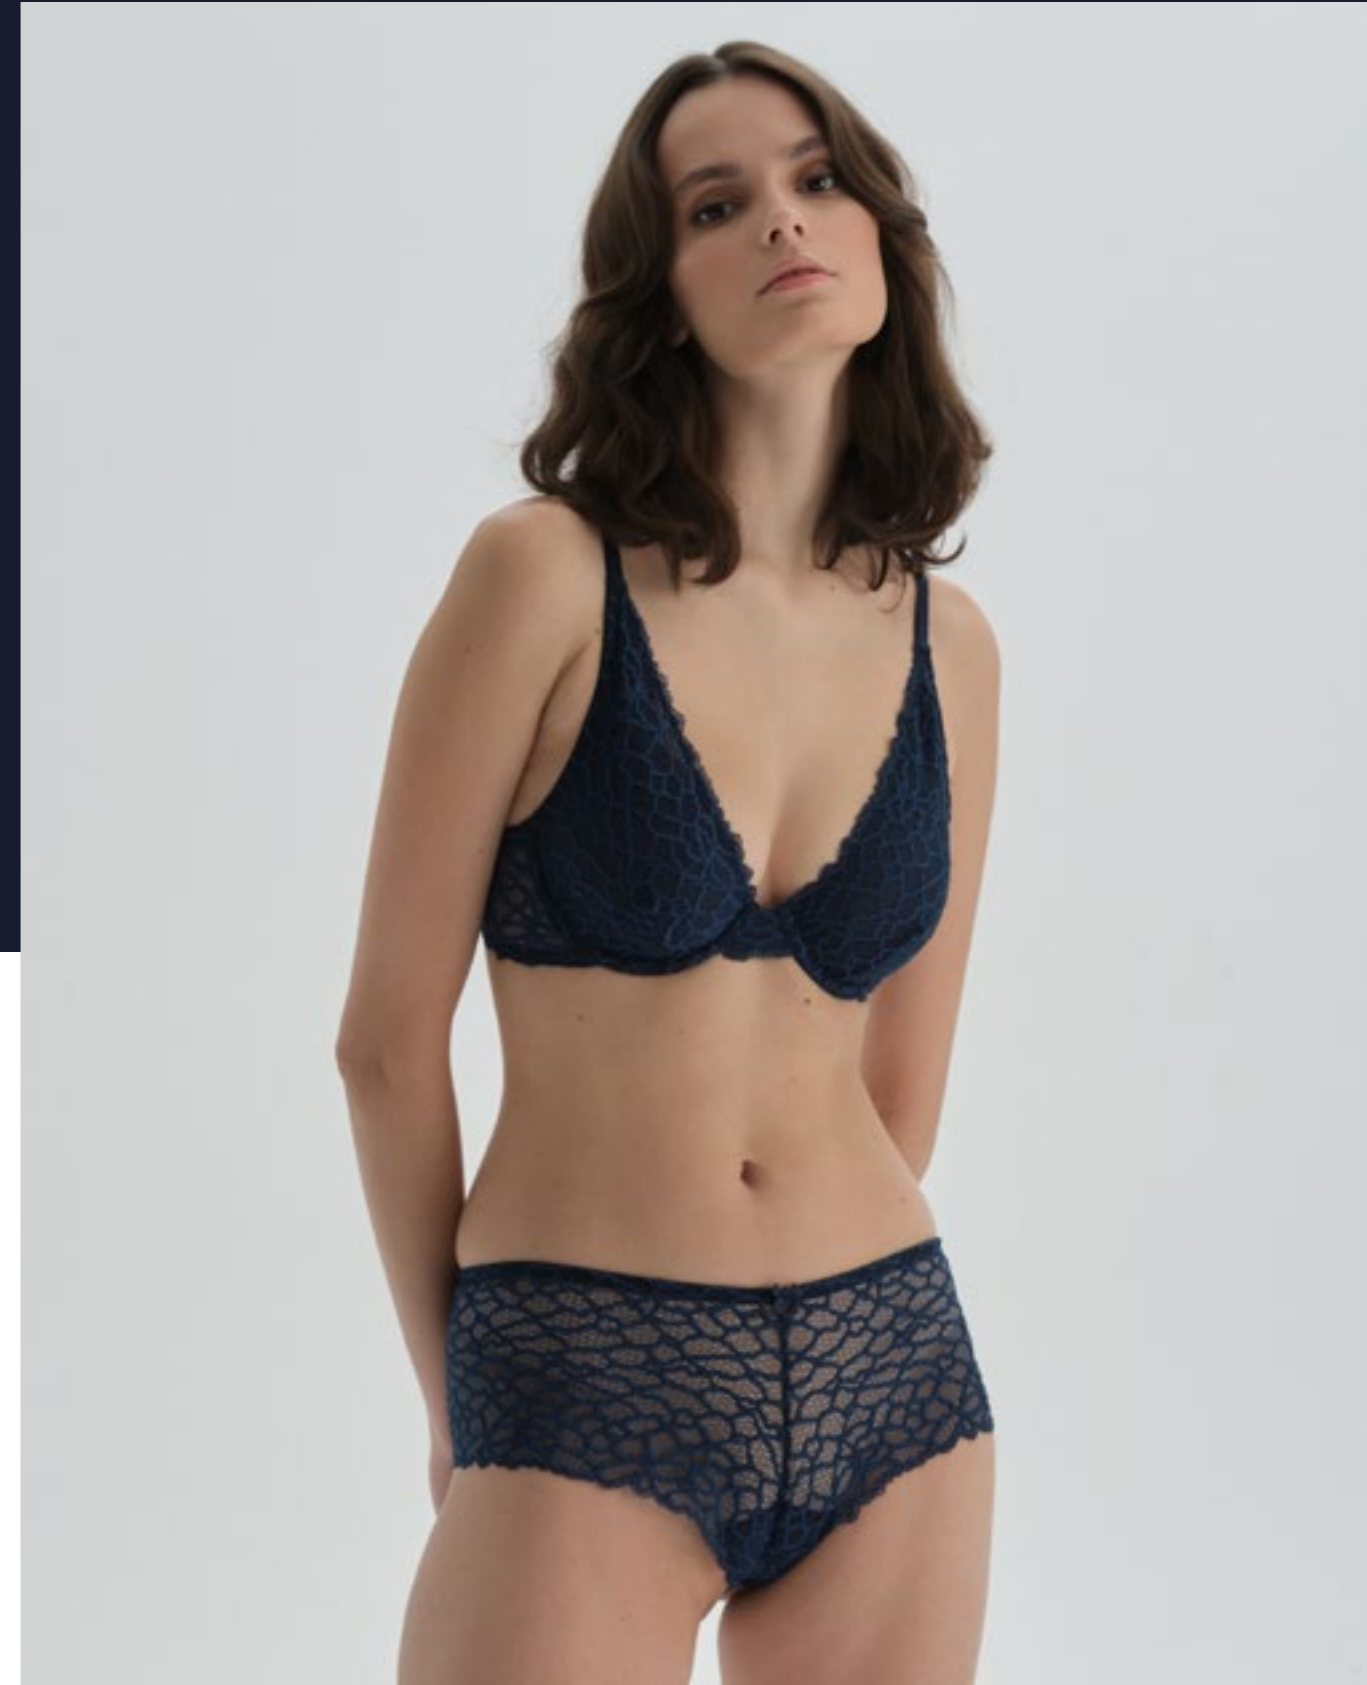

22SW27139PU

HIPSTER
HIPSTER

S-M-L-XL-2XL

Lacivert
Navy blue