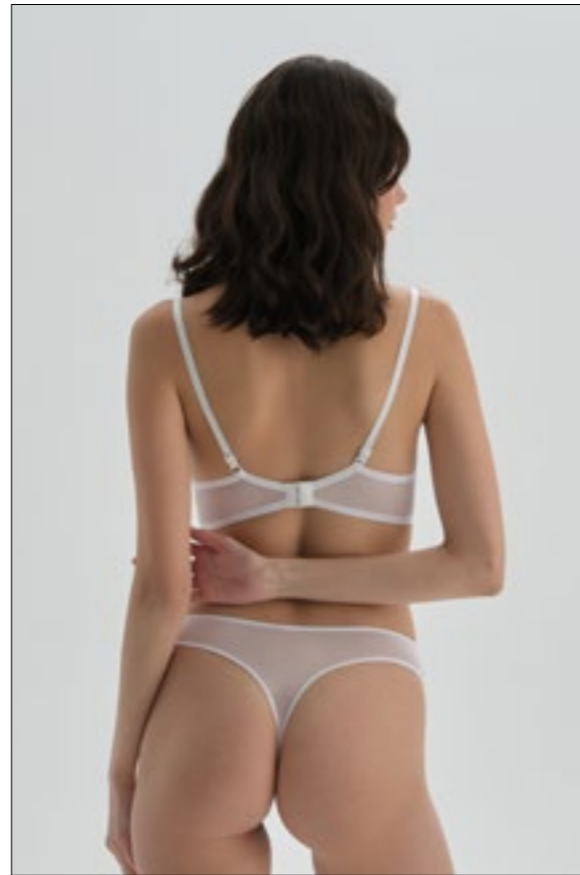

Mavi  
Blue

**22SW23110PU**

YARI DOLGULU SUTYEN  
HALF-FILLED BRA

75B-75C-80B-80C-85B-85C-90B-95B

Mavi  
Blue

**22SW23111PU**

TAM DOLGULU SÜTYEN  
FULL PUSH-UP

75B-75C-80B-80C-85B-85C-90B-95B