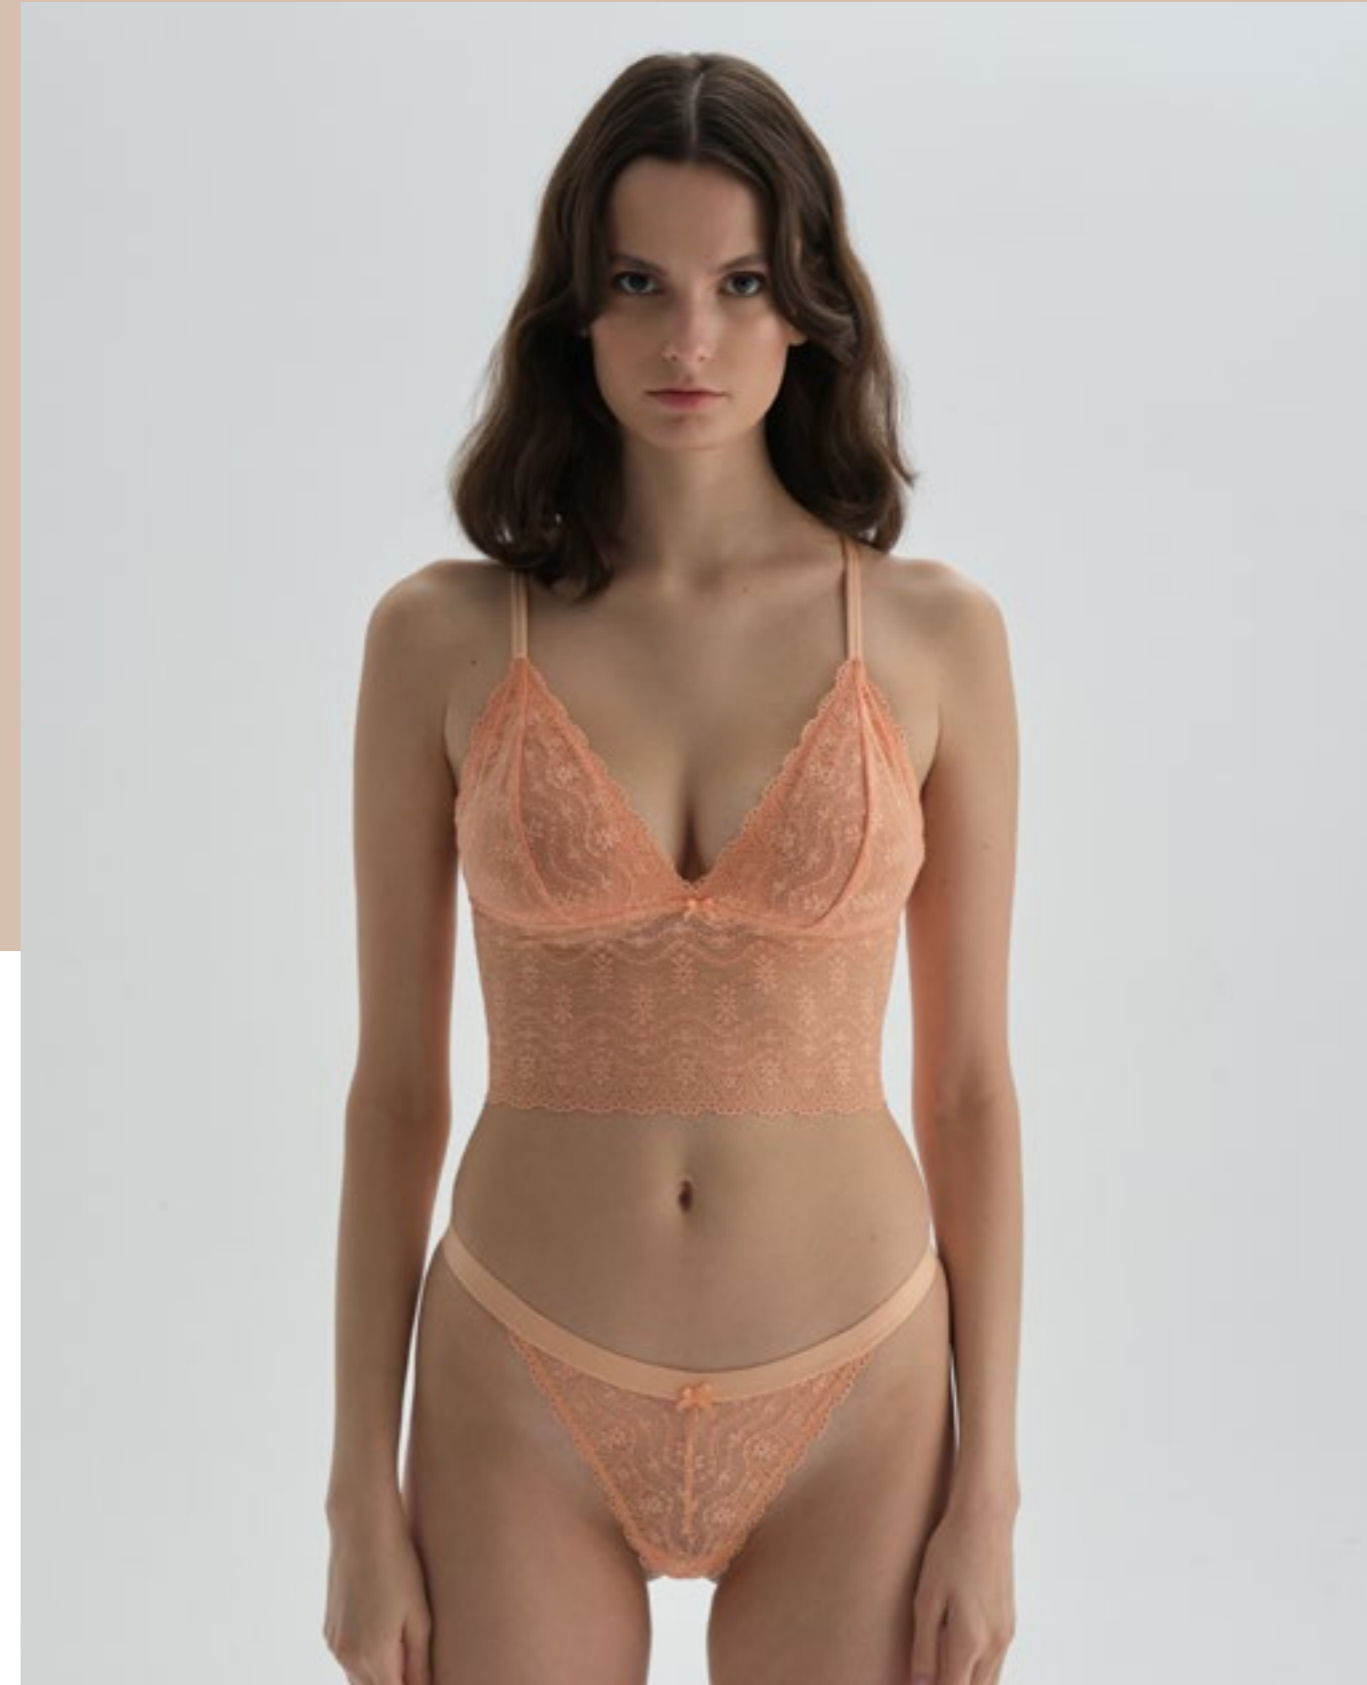

22SW27125PU

TANGA
THONG

S-M-L-XL

Turuncu
Orange