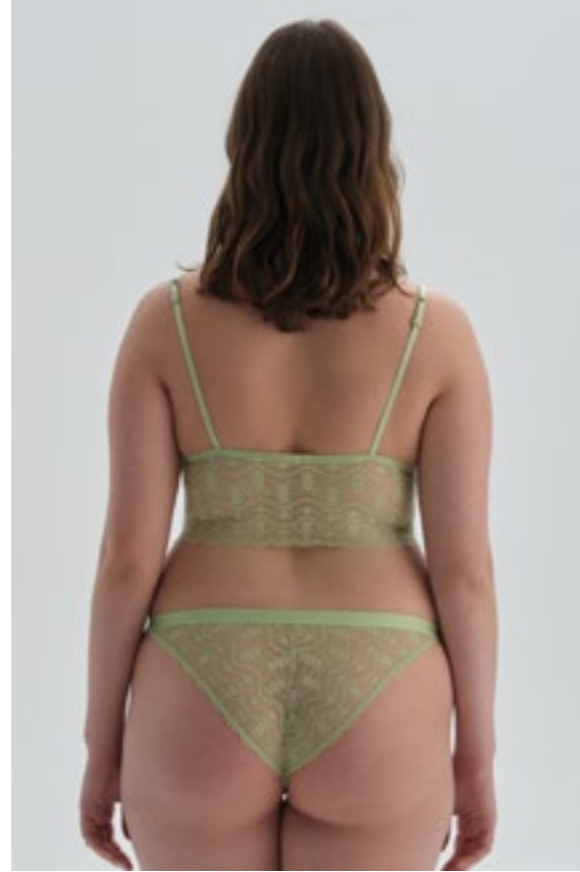

S-M-L-XL-2XL

Yeşil  
Green

**22SW23125PU**

YARI DOLGULU SUTYEN  
HALF PUSH-UP BRA

75B-75C-80B-80C-85B-85C-90B-95B

Lacivert  
Navy blue

**22SW23126PU**

SÜTYEN  
BRA