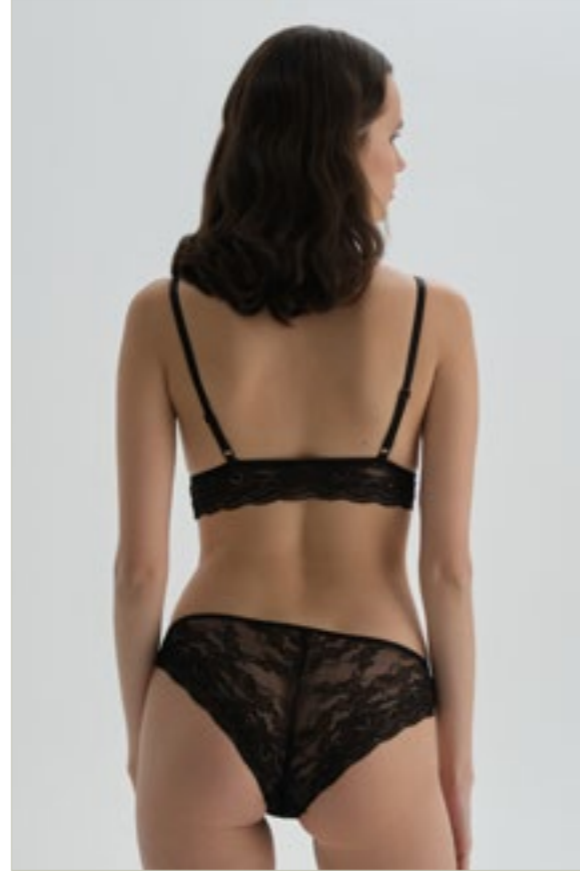

22SW23121PU

**T-SHIRT SÜTYEN**  
T-SHIRT BRA

75B-C 80B-C 85B-C 90B 95B

Pembe, Yeşil  
Pink, Green

**22SW23123PU**

TOPARLAYICI SÜTYEN  
MINIMIZER BRA

80B-85B-90B-95B-100B-105B

Siyah, Pembe  
Black, Pink