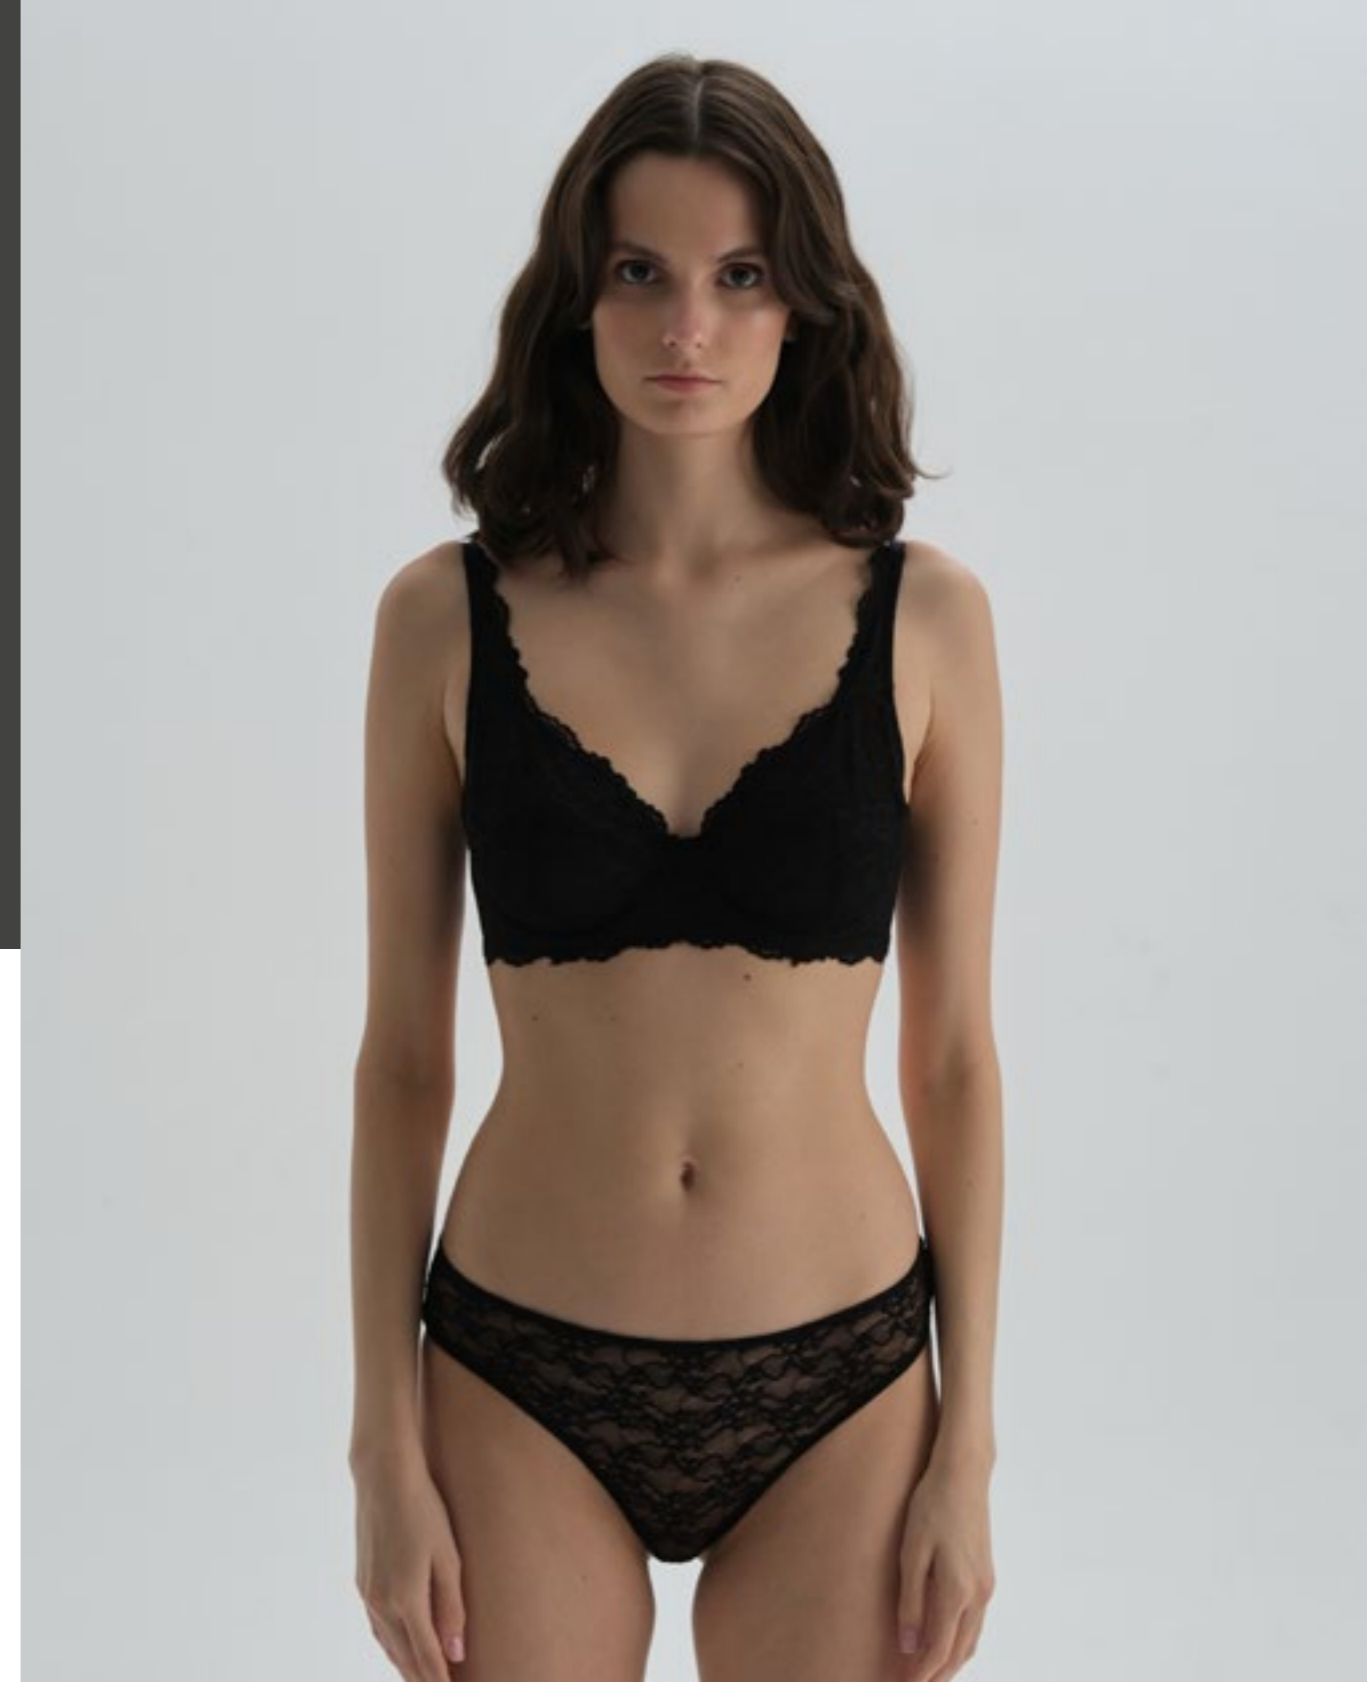

22SW51011UK

BODY  
BODY

75-90B / 75-85C

Siyah  
Black

22SW23177UK

SÜTYEN  
BRA

75-90B / 75-85C

Siyah  
Black