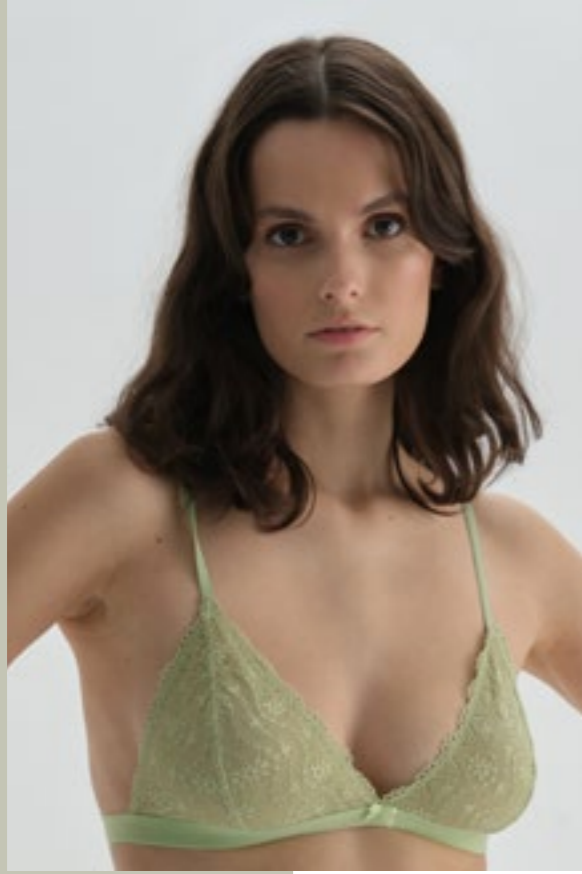

Turuncu  
Orange

**22SW23116PU**

DOLGUSUZ SÜTYEN  
BRA WITHOUT PADDING

75B-75C-80B-80C-85B-85C-90B

Yeşil  
Green

**22SW23118PU**

SUTYEN  
BRA

75B-80B-85B