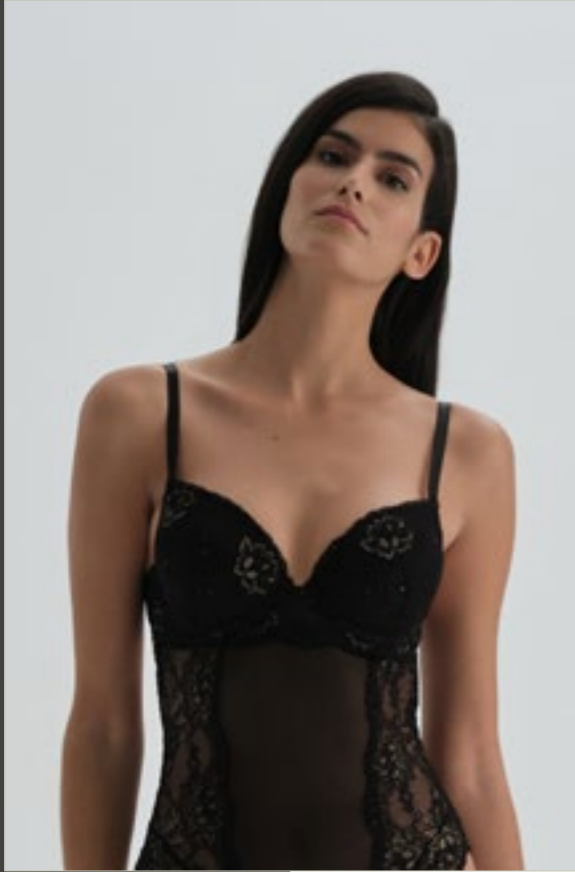

22SW51011UK

BODY  
BODY

75-90B / 75-85C

Siyah  
Black

22SW23177UK

SÜTYEN  
BRA

75-90B / 75-85C

Siyah  
Black