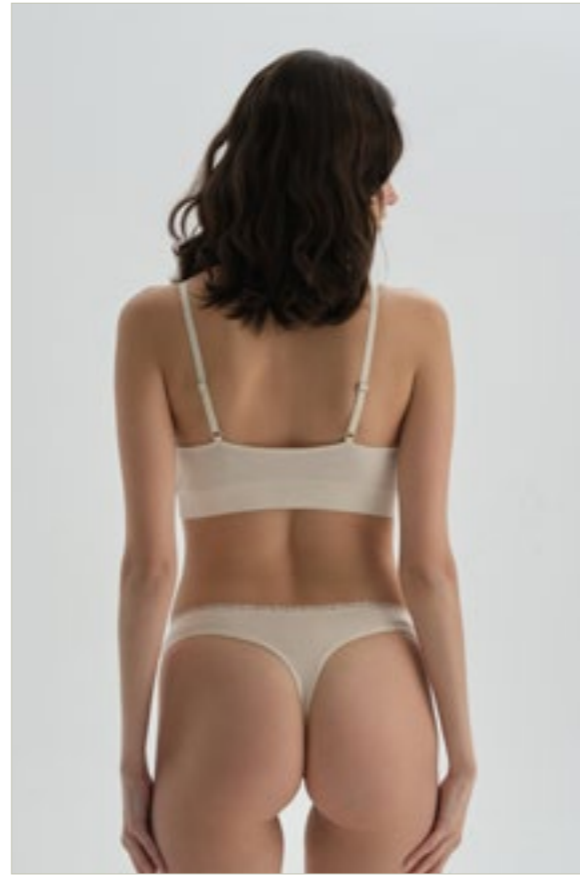

22SW23133PU

SÜTYEN
BRA

S-M-L-XL-2XL

Ekru
Ecrü

22SW23145PU

SLİP
SLİP

S-M-L-XL-2XL

Ekru
Ecrü