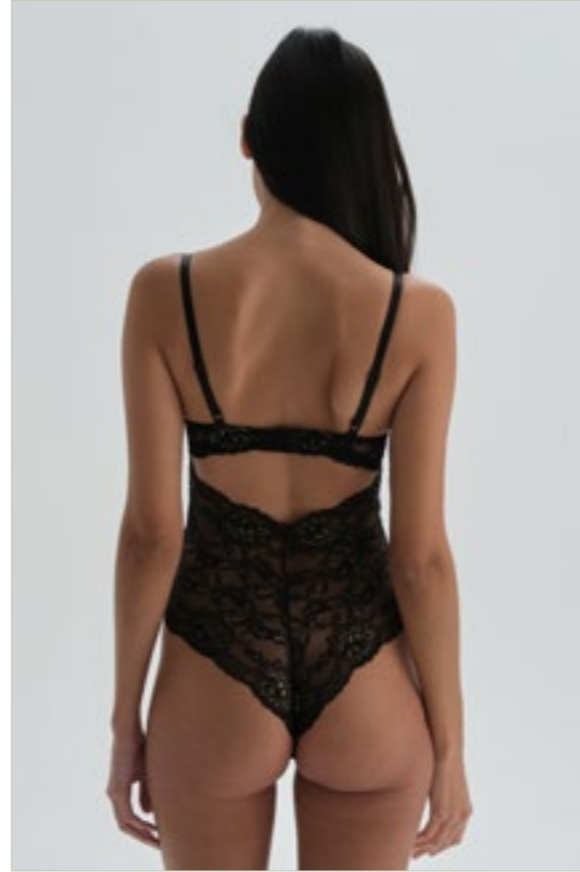

22SW51011UK

BODY  
BODY

75-90B / 75-85C

Siyah  
Black

22SW23177UK

SÜTYEN  
BRA

75-90B / 75-85C

Siyah  
Black