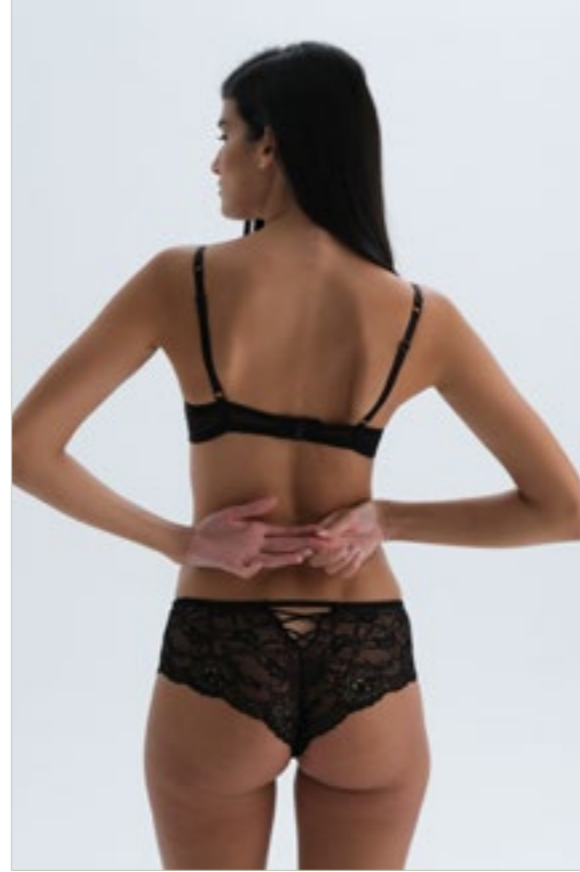

22SW51011UK

BODY  
BODY

75-90B / 75-85C

Siyah  
Black

22SW23177UK

SÜTYEN  
BRA

75-90B / 75-85C

Siyah  
Black