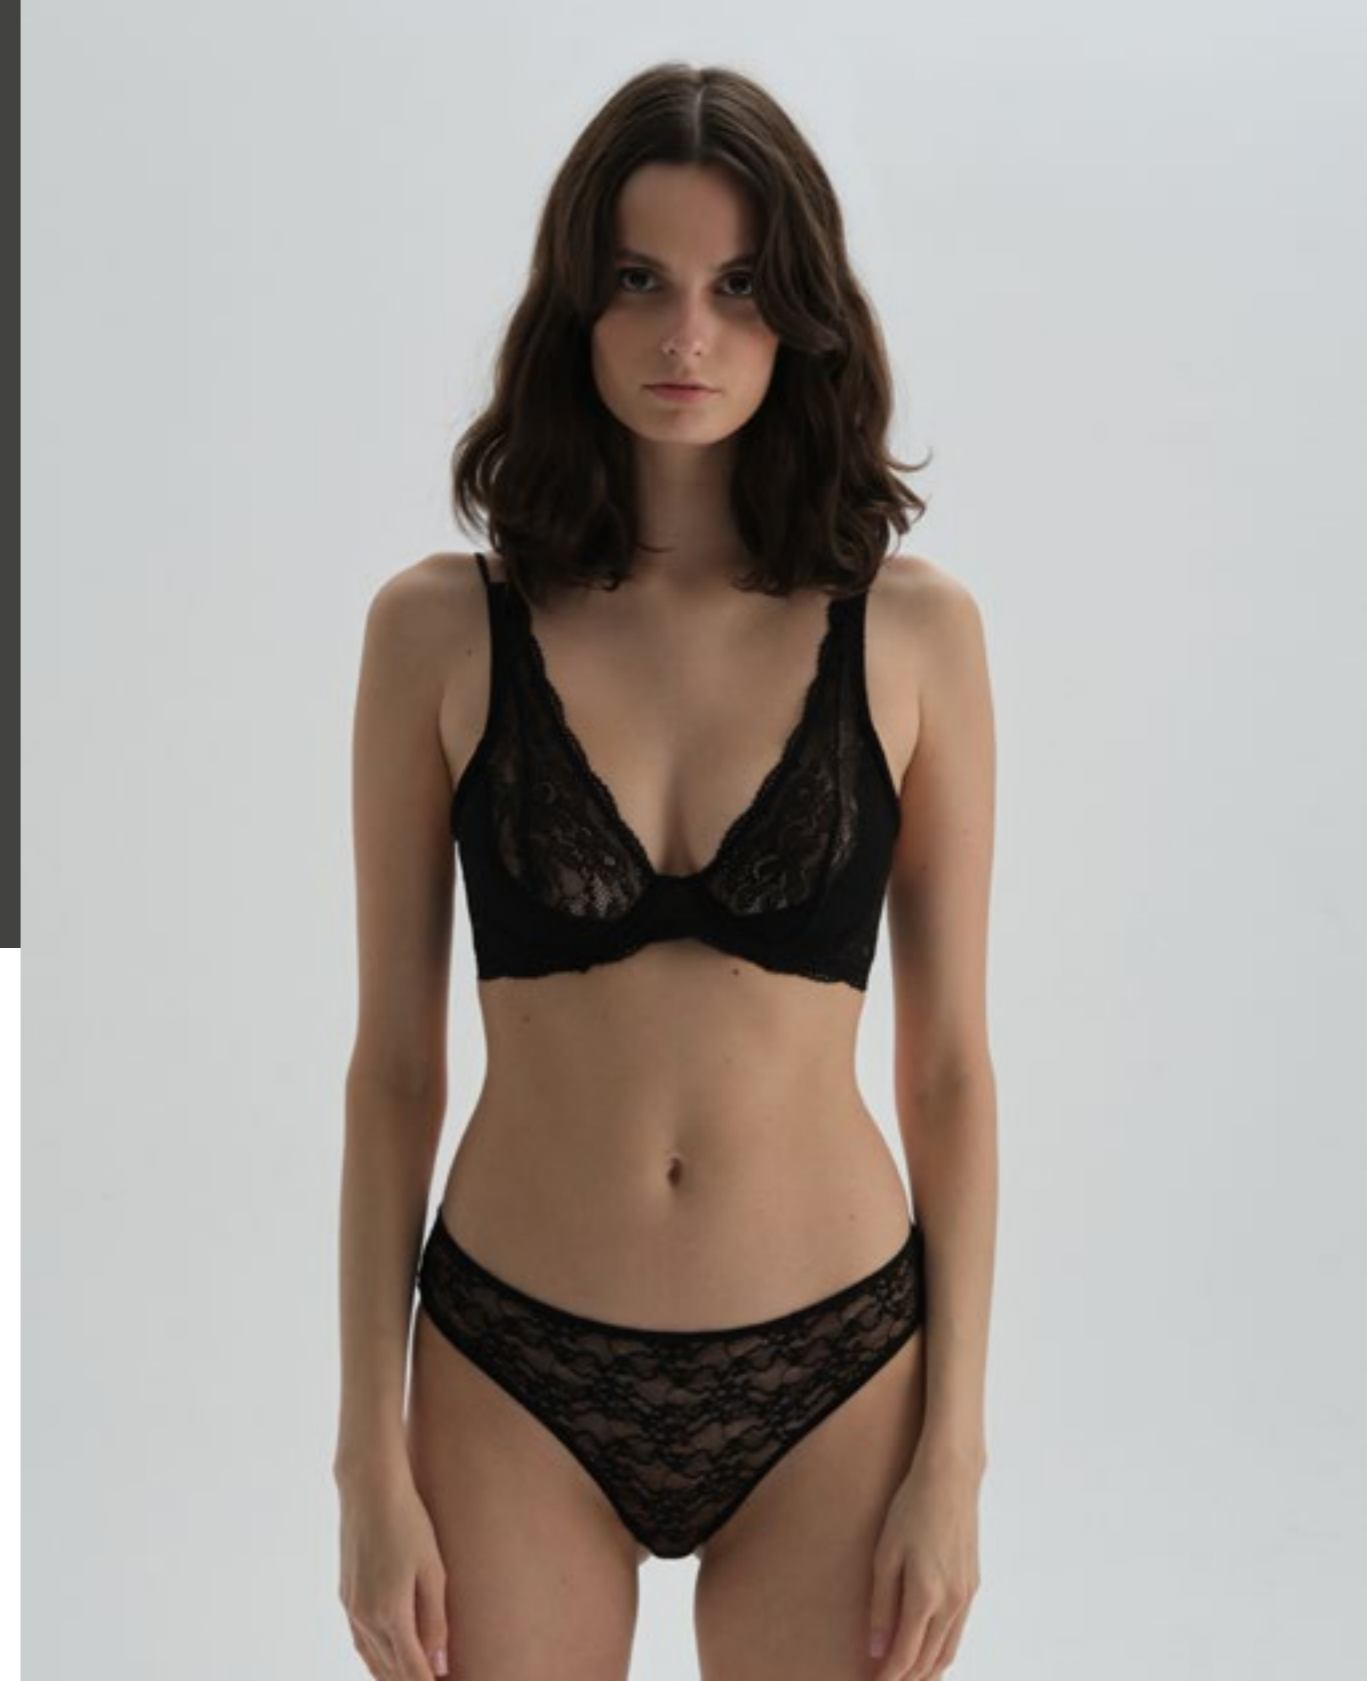

22SW23121PU

**T-SHIRT SÜTYEN**  
T-SHIRT BRA

75B-C 80B-C 85B-C 90B 95B

Pembe, Yeşil  
Pink, Green

**22SW23123PU**

TOPARLAYICI SÜTYEN  
MINIMIZER BRA

80B-85B-90B-95B-100B-105B

Siyah, Pembe  
Black, Pink