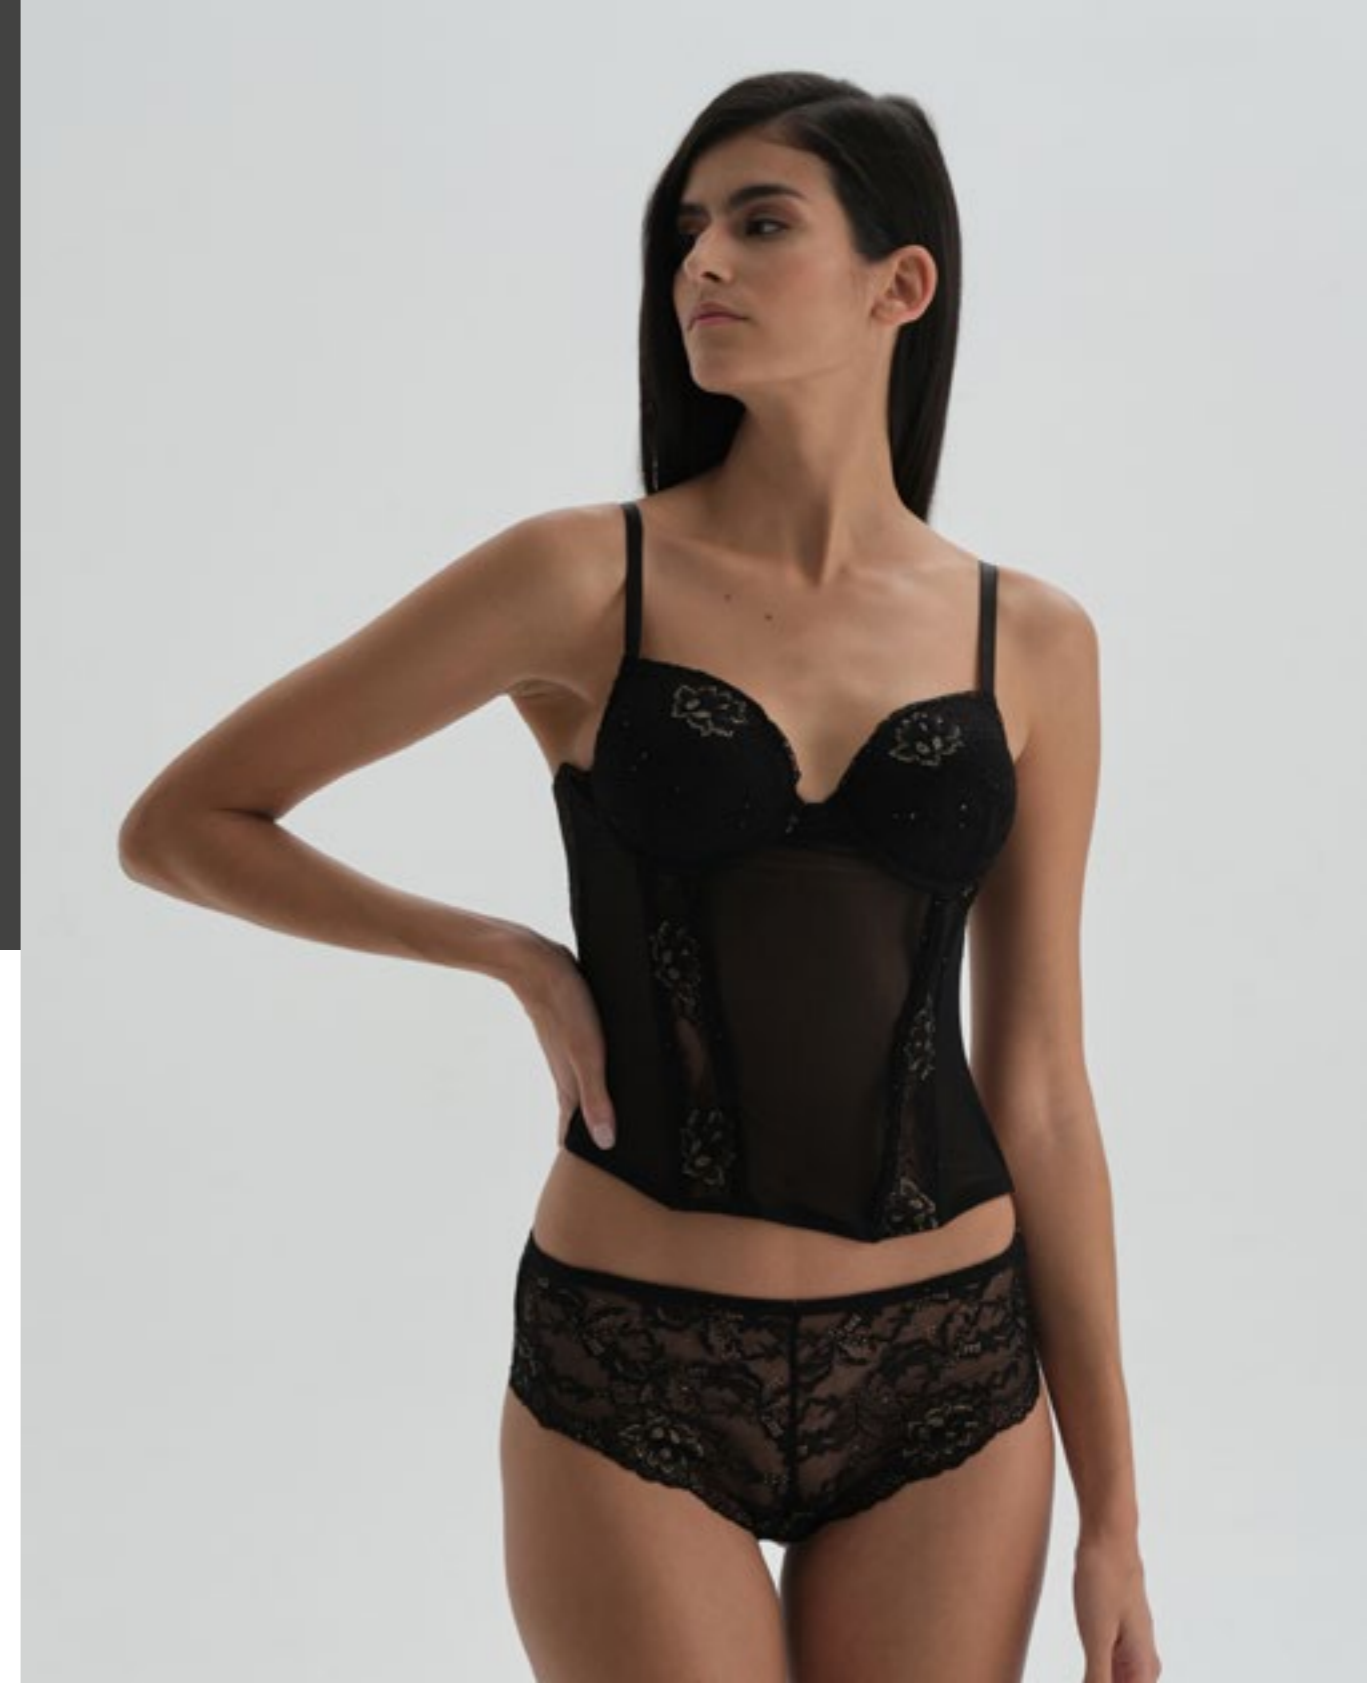

**22SW23175UK**

SUTYEN  
BRA

75-90B / 75-85C

Siyah  
Black

**22SW23176UK**

BÜSTİYER  
BUSTIER

75-90B / 75-85C

Siyah  
Black