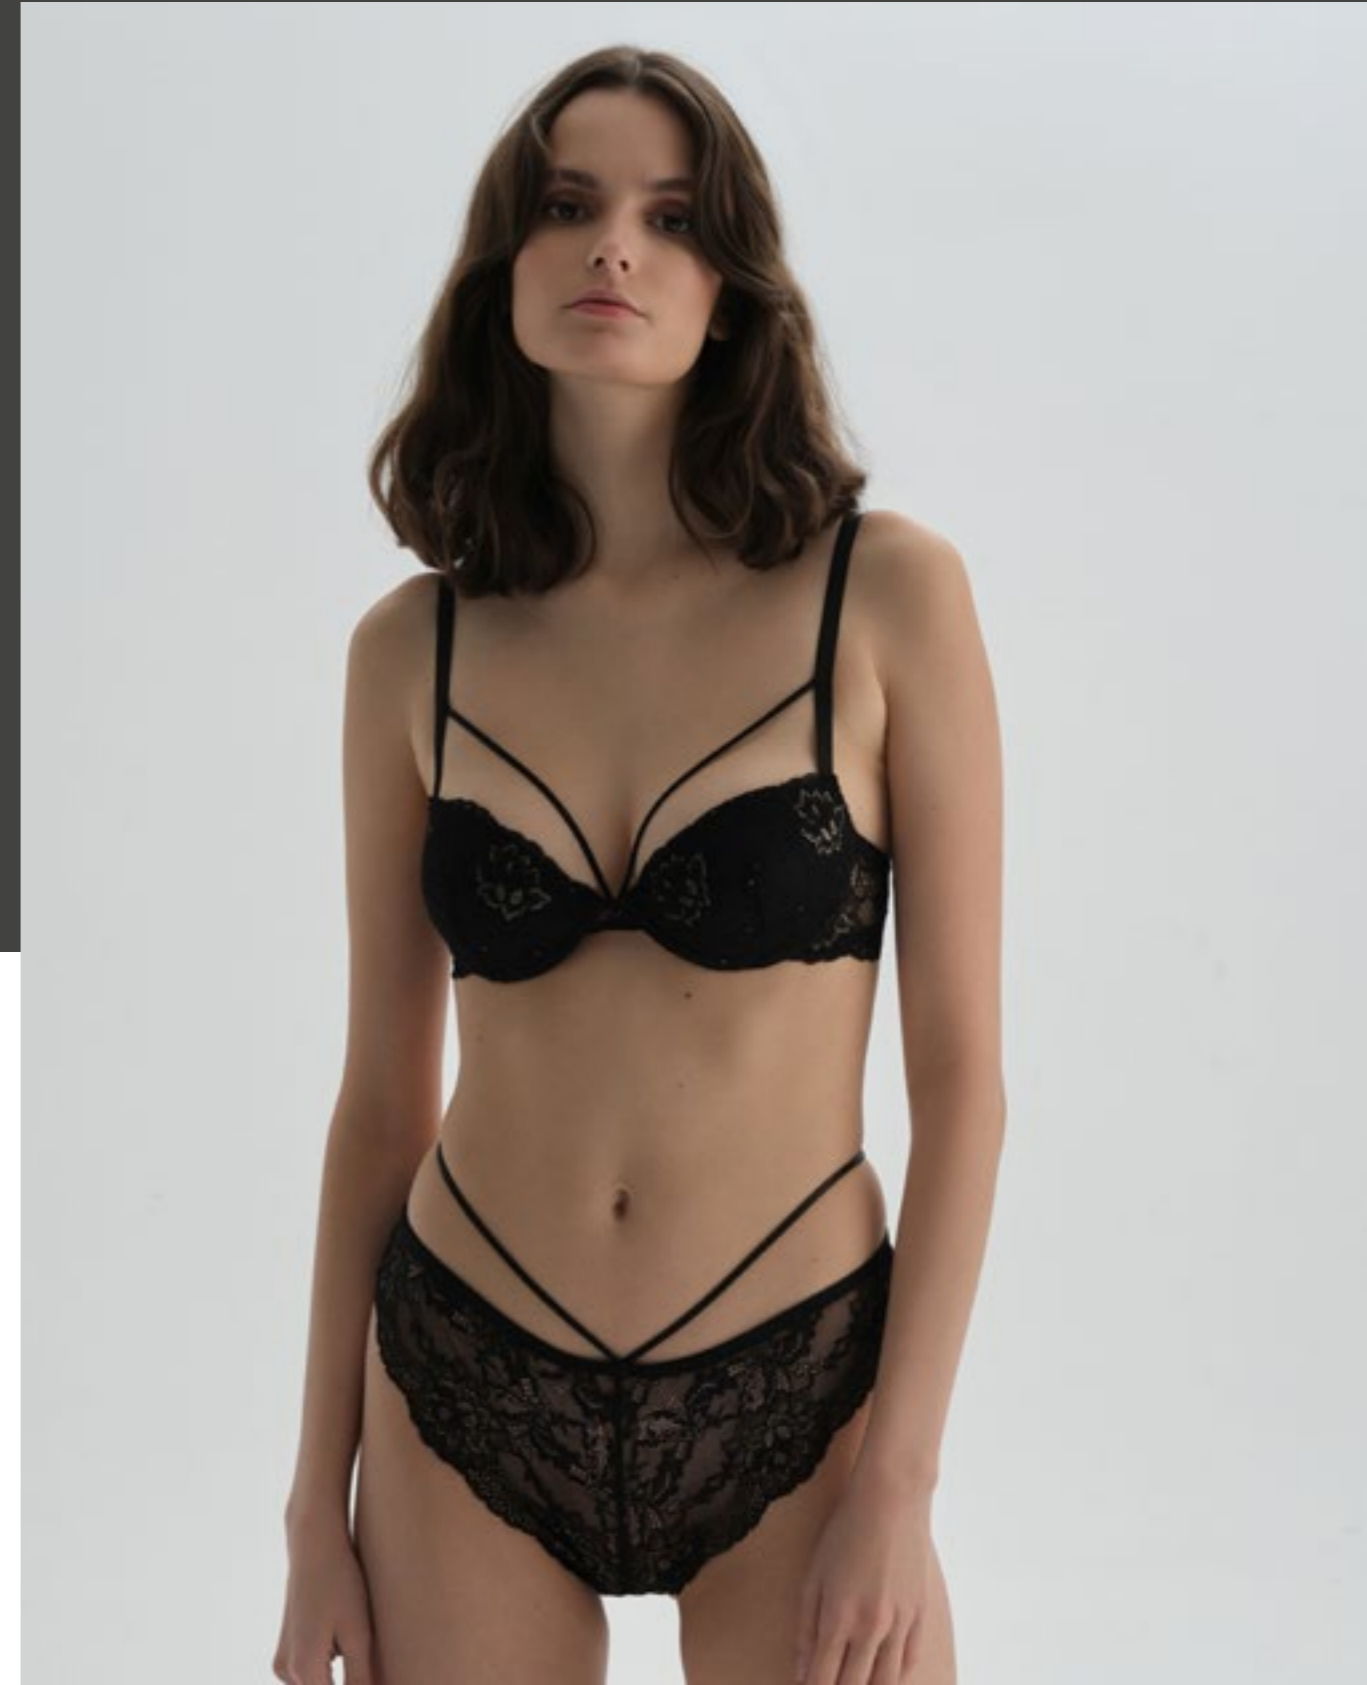

22SW23174UK

YARI DOLGULU SUTYEN
SEMI PUSH-UP BRA

75-90B / 75-85C

Siyah
Black

22SW27229UK

BRAZILLIAN
BRAZILLIAN

S-M-L-XL-2XL-3XL

Siyah
Black