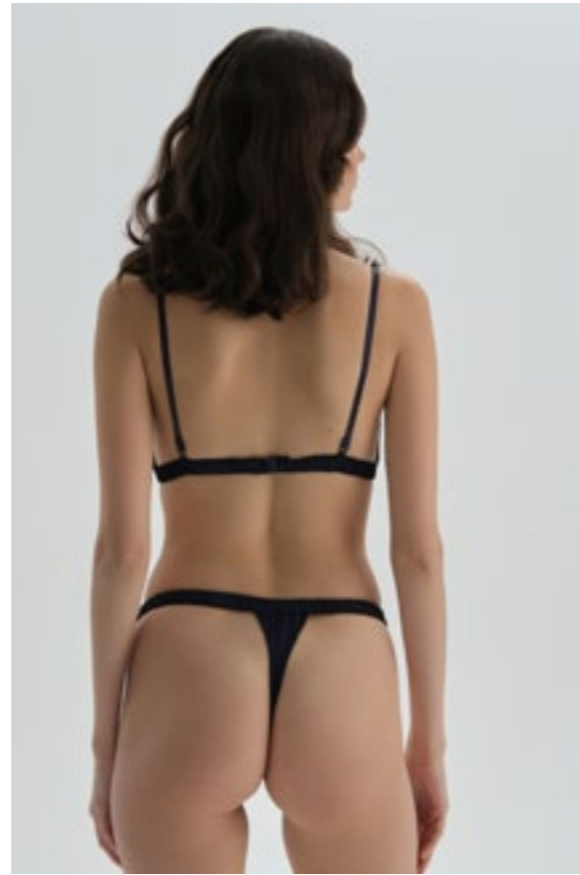

22SW23126PU

SÜTYEN
BRA

S-M-L-XL

Lacivert
Navy blue