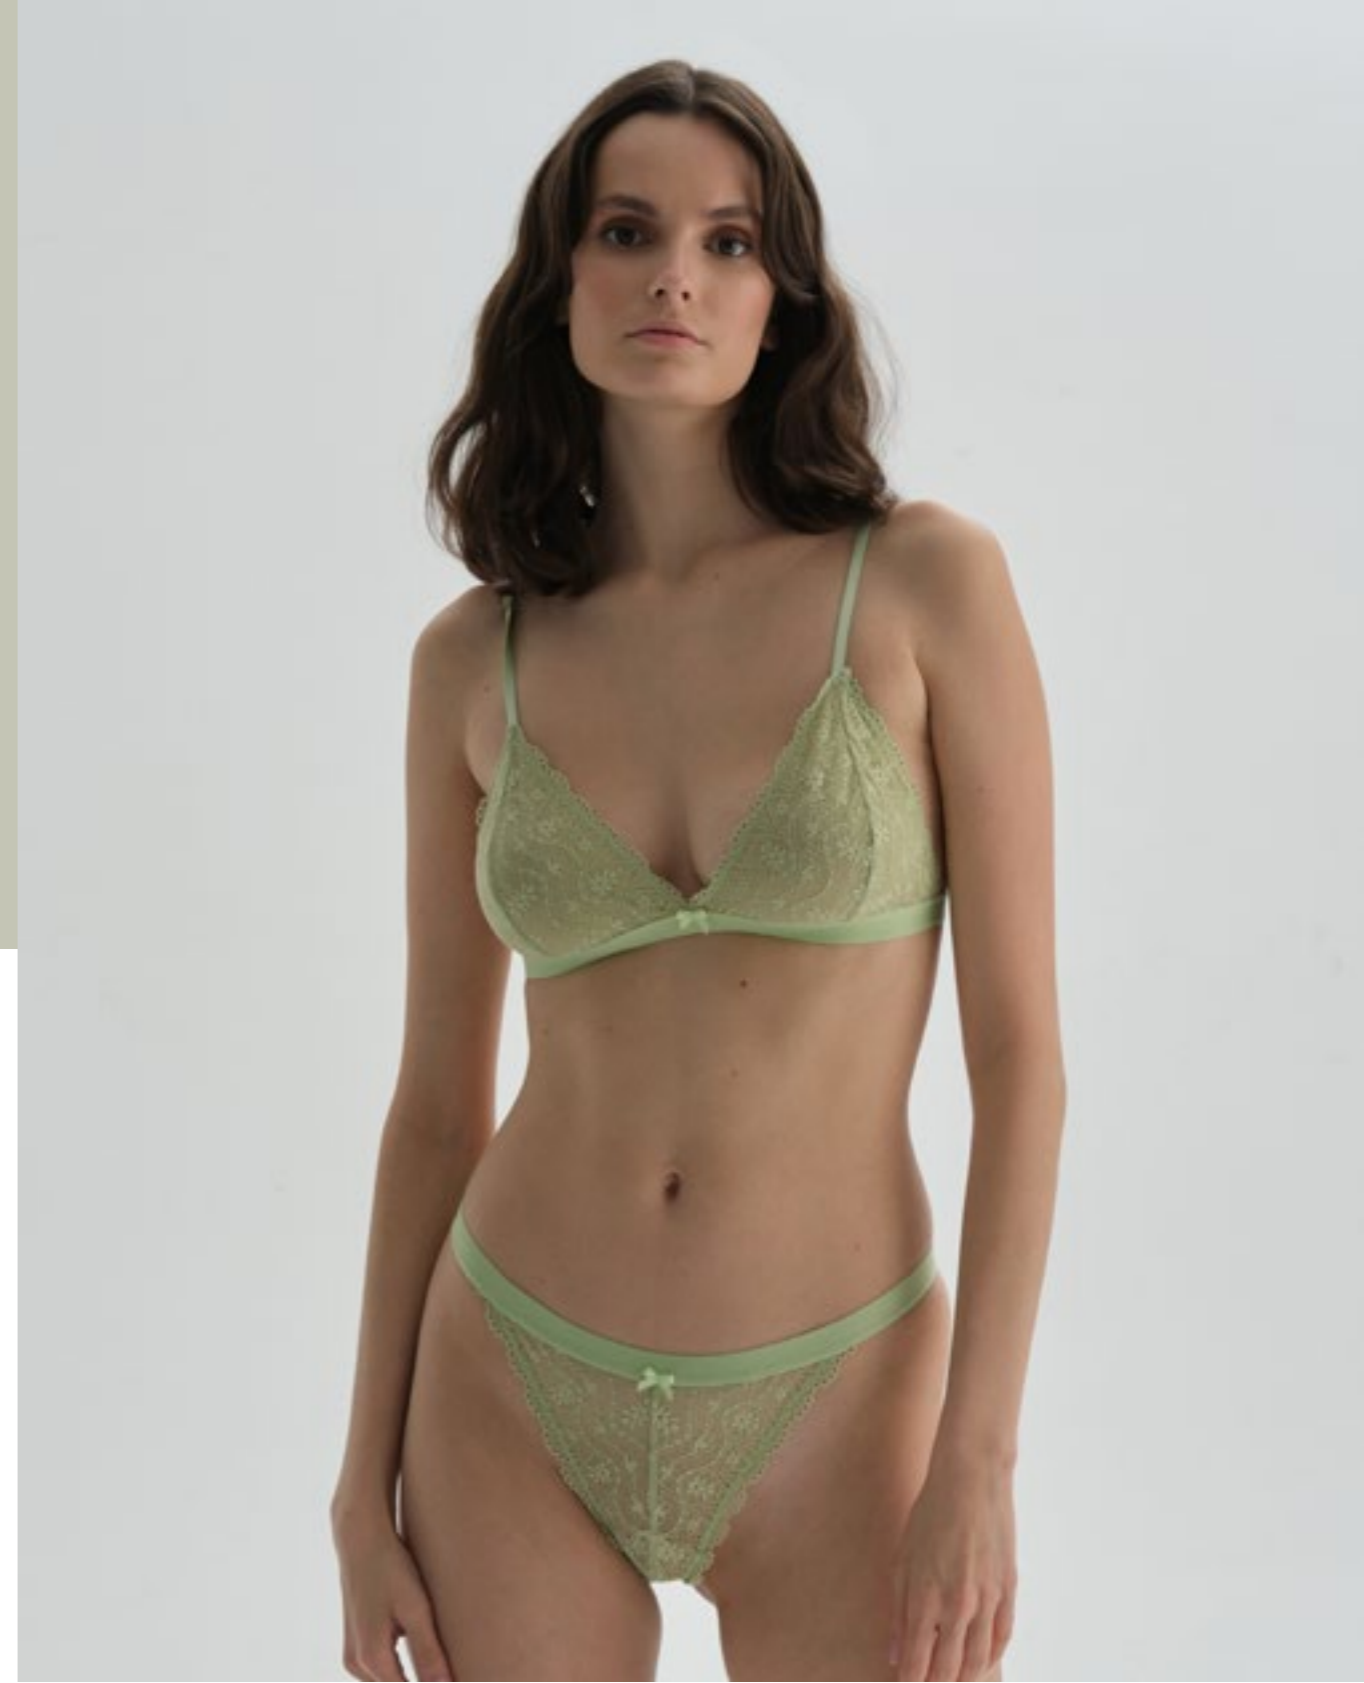

22SW23118PU

SUTYEN
BRA

75B-80B-85B

Yeşil
Green