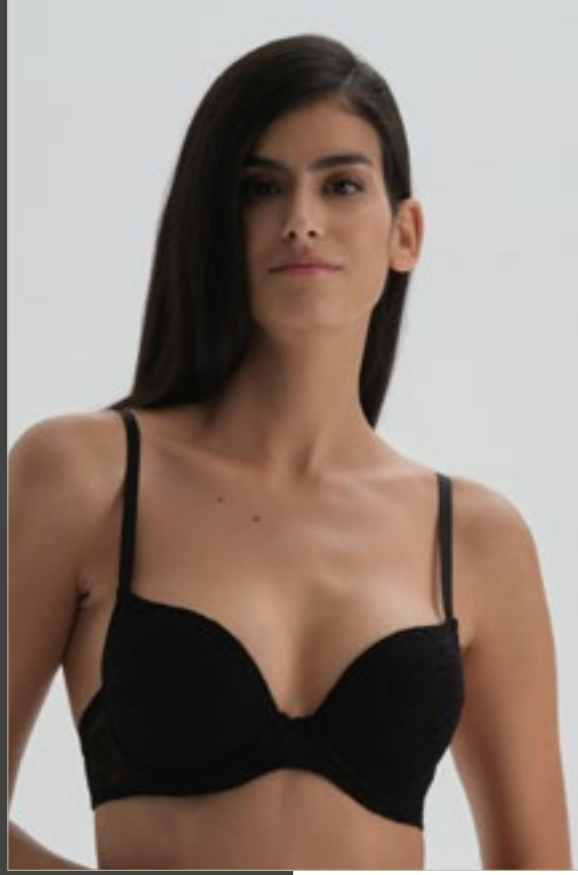

SÜTYEN (FULL STRAPLEZ)  
BRA (FULL STRAPLES)

75B-C 80B-C 85B-C

Ekru, Siyah  
Ecru, Black

**22SW23115PU**

SÜTYEN (YARI STRAPLEZ)  
BRA (HALF STRAPLES)

75B-C 80B-C 85B-C

Ekru, Siyah, Yeşil  
Ecrü, Black, Green