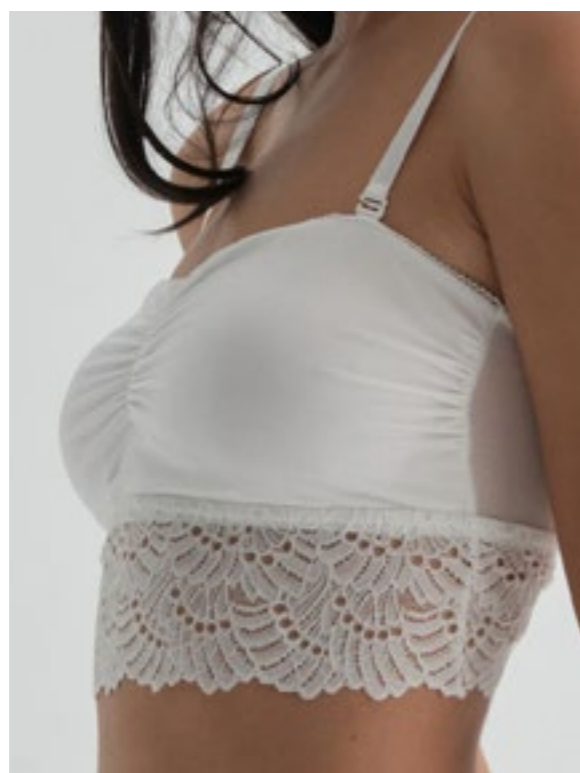

22SW23107PU

BRALET
BRALETTE

75B-80B-85B

Ekru
Ecrú