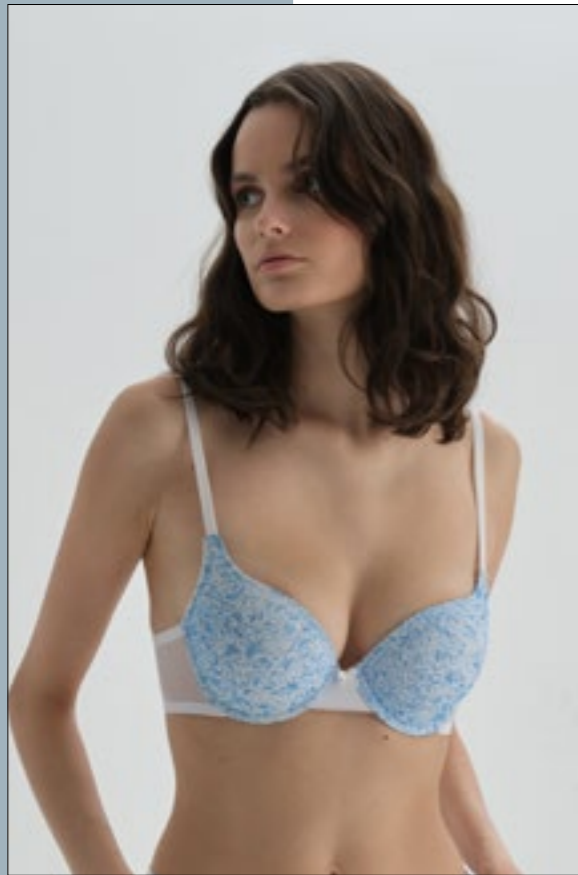

Ekru  
Ecrú

**22SW27115PU**

SLIP  
SLIP

S-M-L-XL-2XL

Ekru  
Ecrú

**22SW23109PU**

KAPLI SUTYEN  
COVERED BRA

75B-80B-85B

Mavi  
Blue

**22SW23110PU**

YARI DOLGULU SUTYEN  
HALF-FILLED BRA

75B-75C-80B-80C-85B-85C-90B-95B

Mavi  
Blue

**22SW23111PU**

TAM DOLGULU SÜTYEN  
FULL PUSH-UP

75B-75C-80B-80C-85B-85C-90B-95B