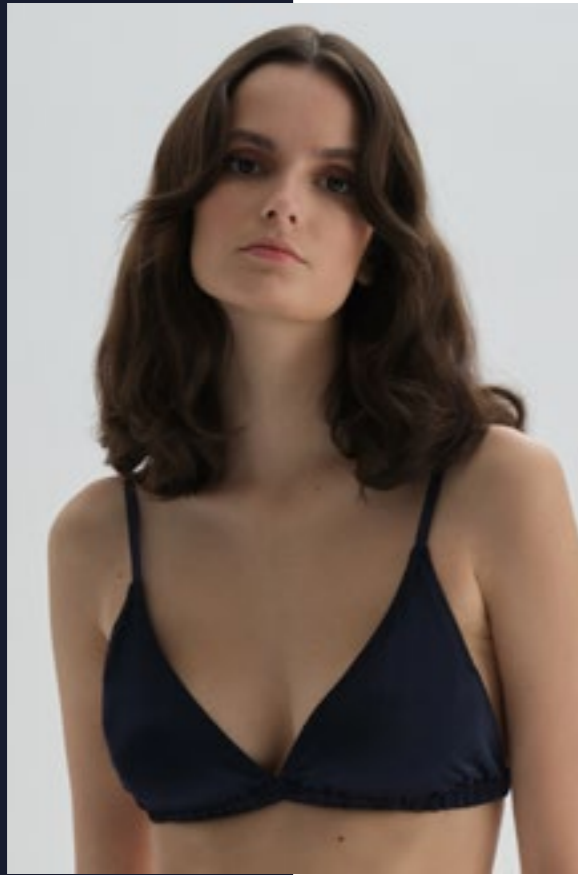

22SW23126PU

SÜTYEN
BRA

S-M-L-XL

Lacivert
Navy blue