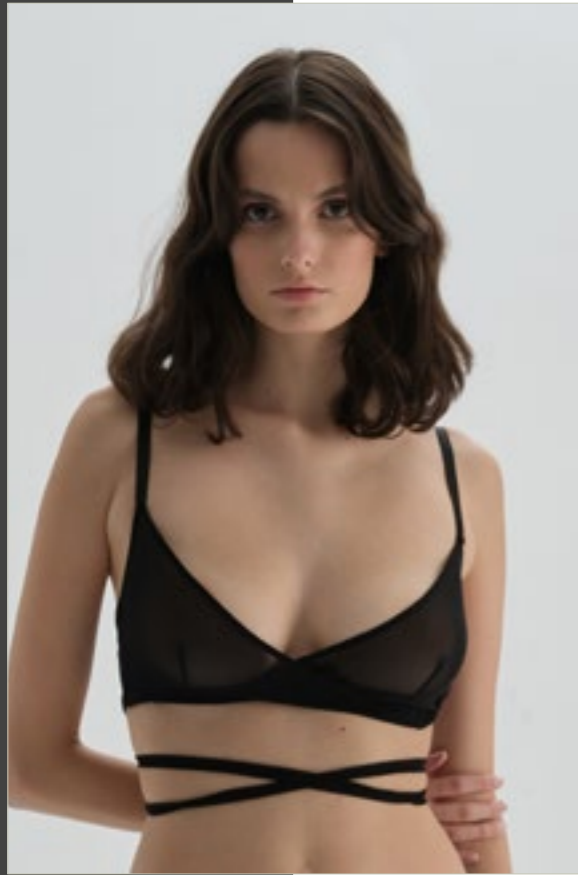

22SW27230UK

TANGA
THONG

S-M-L-XL-2XL

Siyah
Black

22SW23175UK

SUTYEN
BRA

75-90B / 75-85C

Siyah
Black