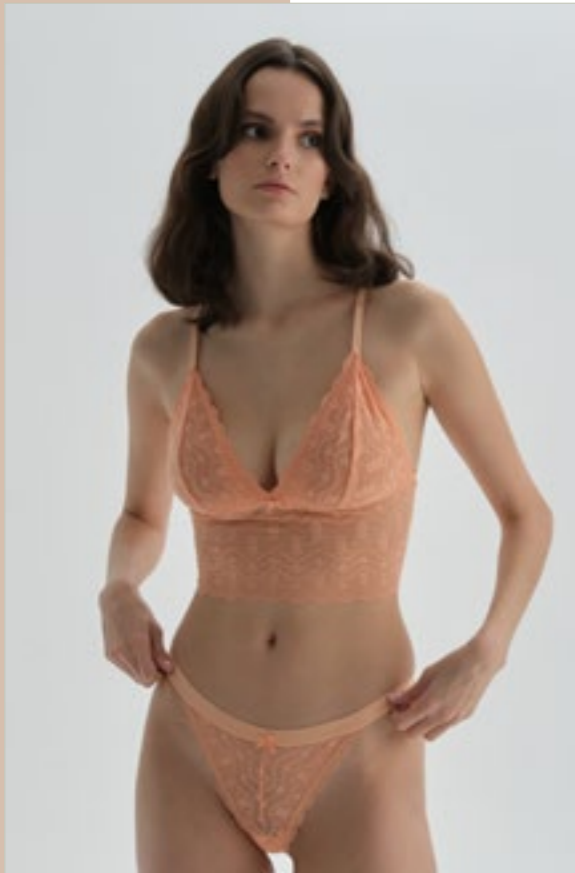

Yeşil  
Green

**22SW23113PU**

BRALET  
BRALETTE

75B-80B-85B

Turuncu  
Orange

**22SW27125PU**

TANGA  
THONG

S-M-L-XL