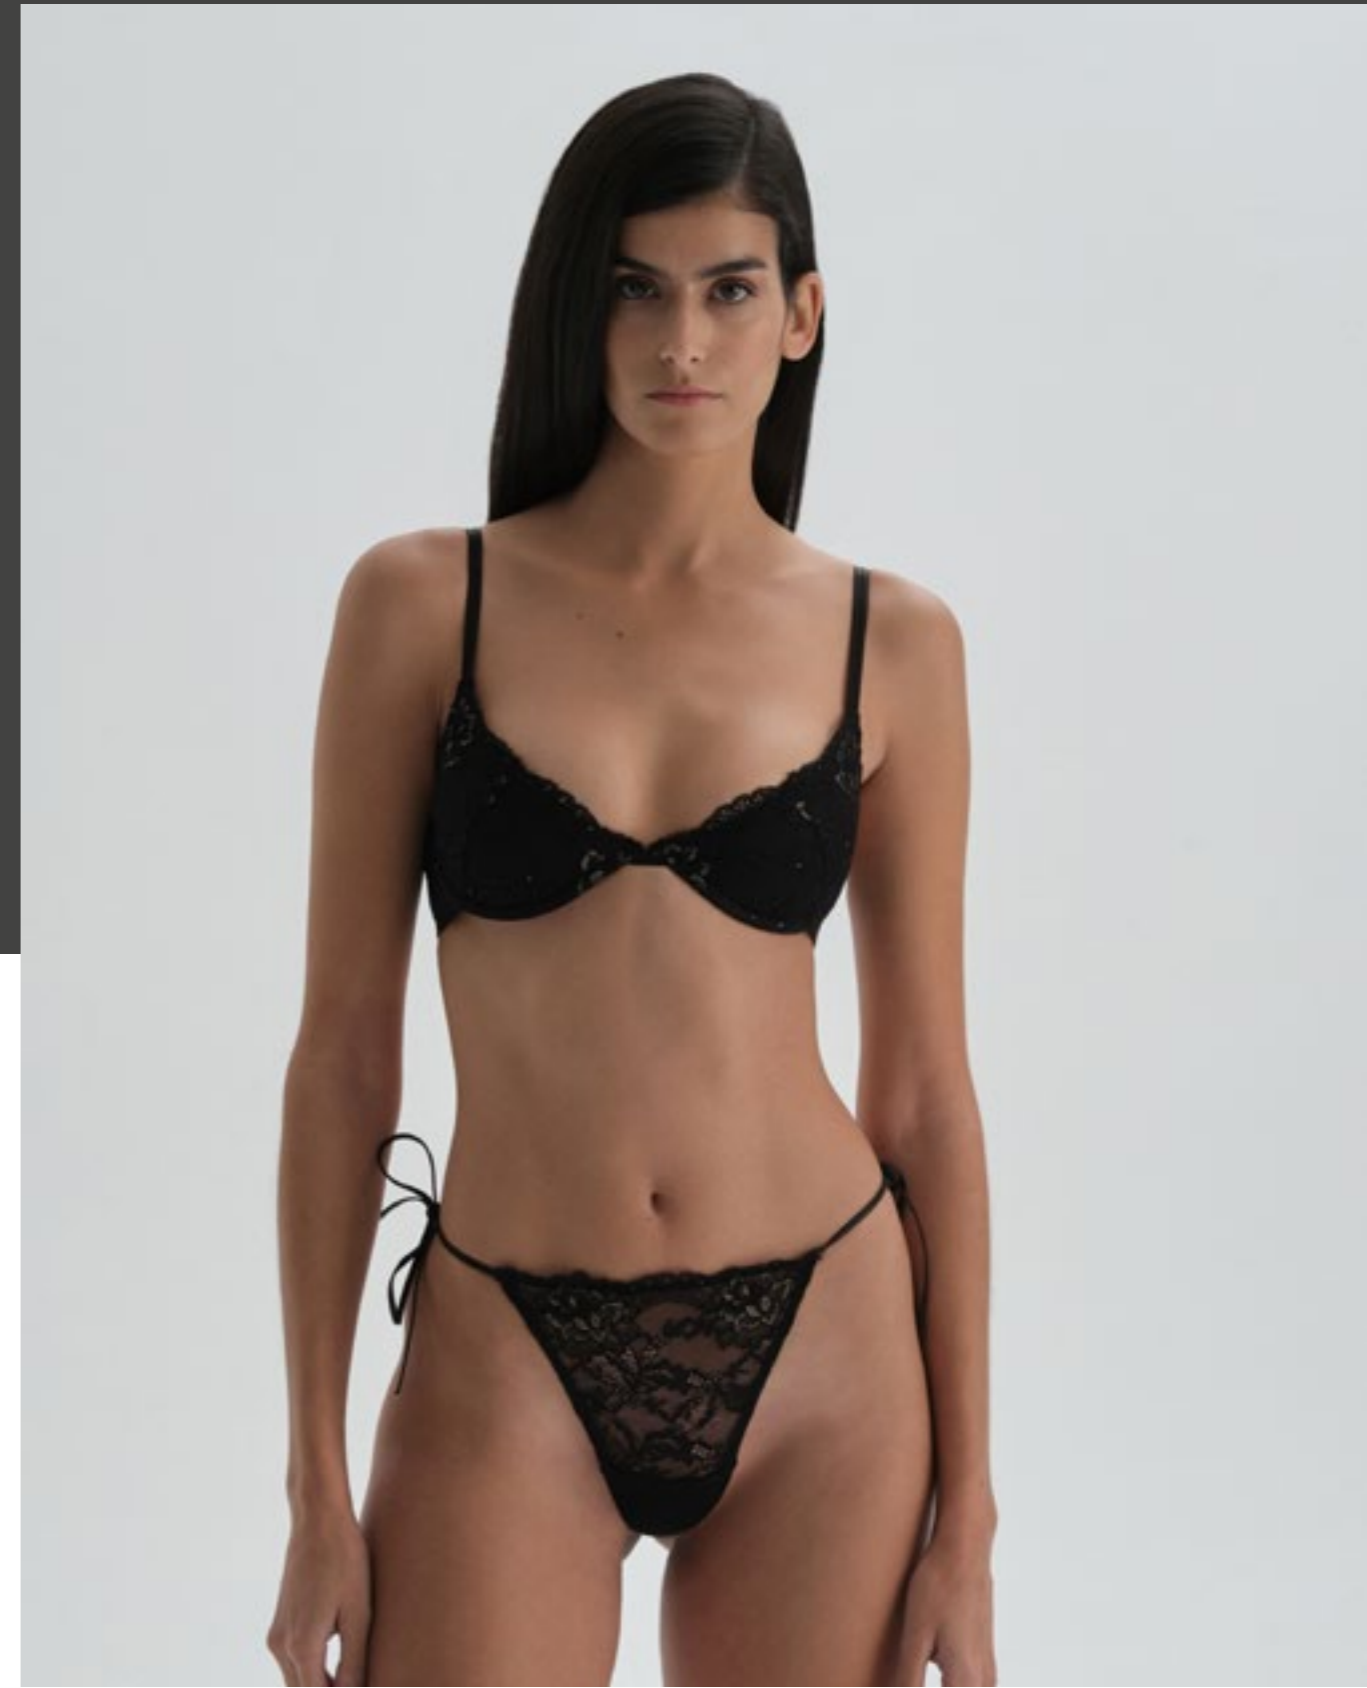

22SW27237UK

G-STRING
G-STRING

S-M-L-XL-2XL

Siyah
Black