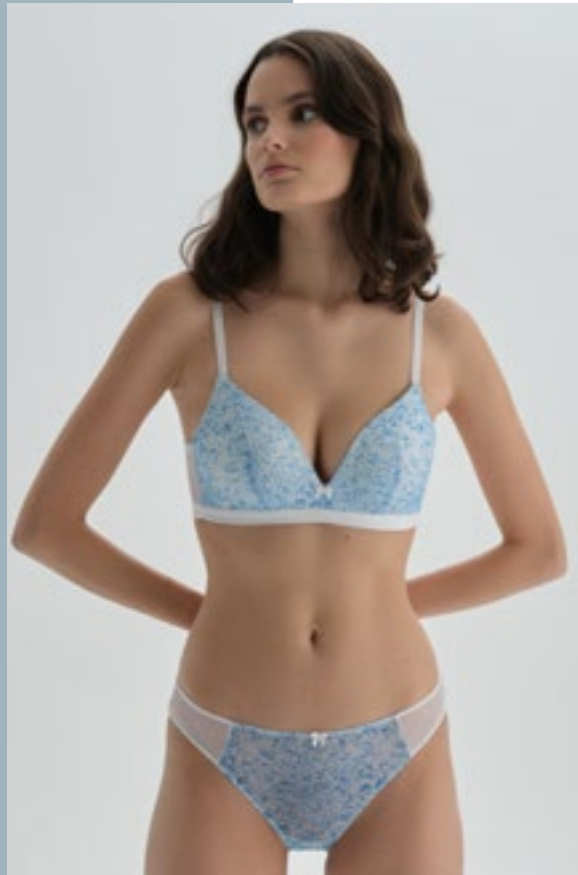

Ekru  
Ecrú

**22SW27115PU**

SLIP  
SLIP

S-M-L-XL-2XL

Ekru  
Ecrú

**22SW23109PU**

KAPLI SUTYEN  
COVERED BRA

75B-80B-85B

Mavi  
Blue

**22SW23110PU**

YARI DOLGULU SUTYEN  
HALF-FILLED BRA

75B-75C-80B-80C-85B-85C-90B-95B

Mavi  
Blue

**22SW23111PU**

TAM DOLGULU SÜTYEN  
FULL PUSH-UP

75B-75C-80B-80C-85B-85C-90B-95B