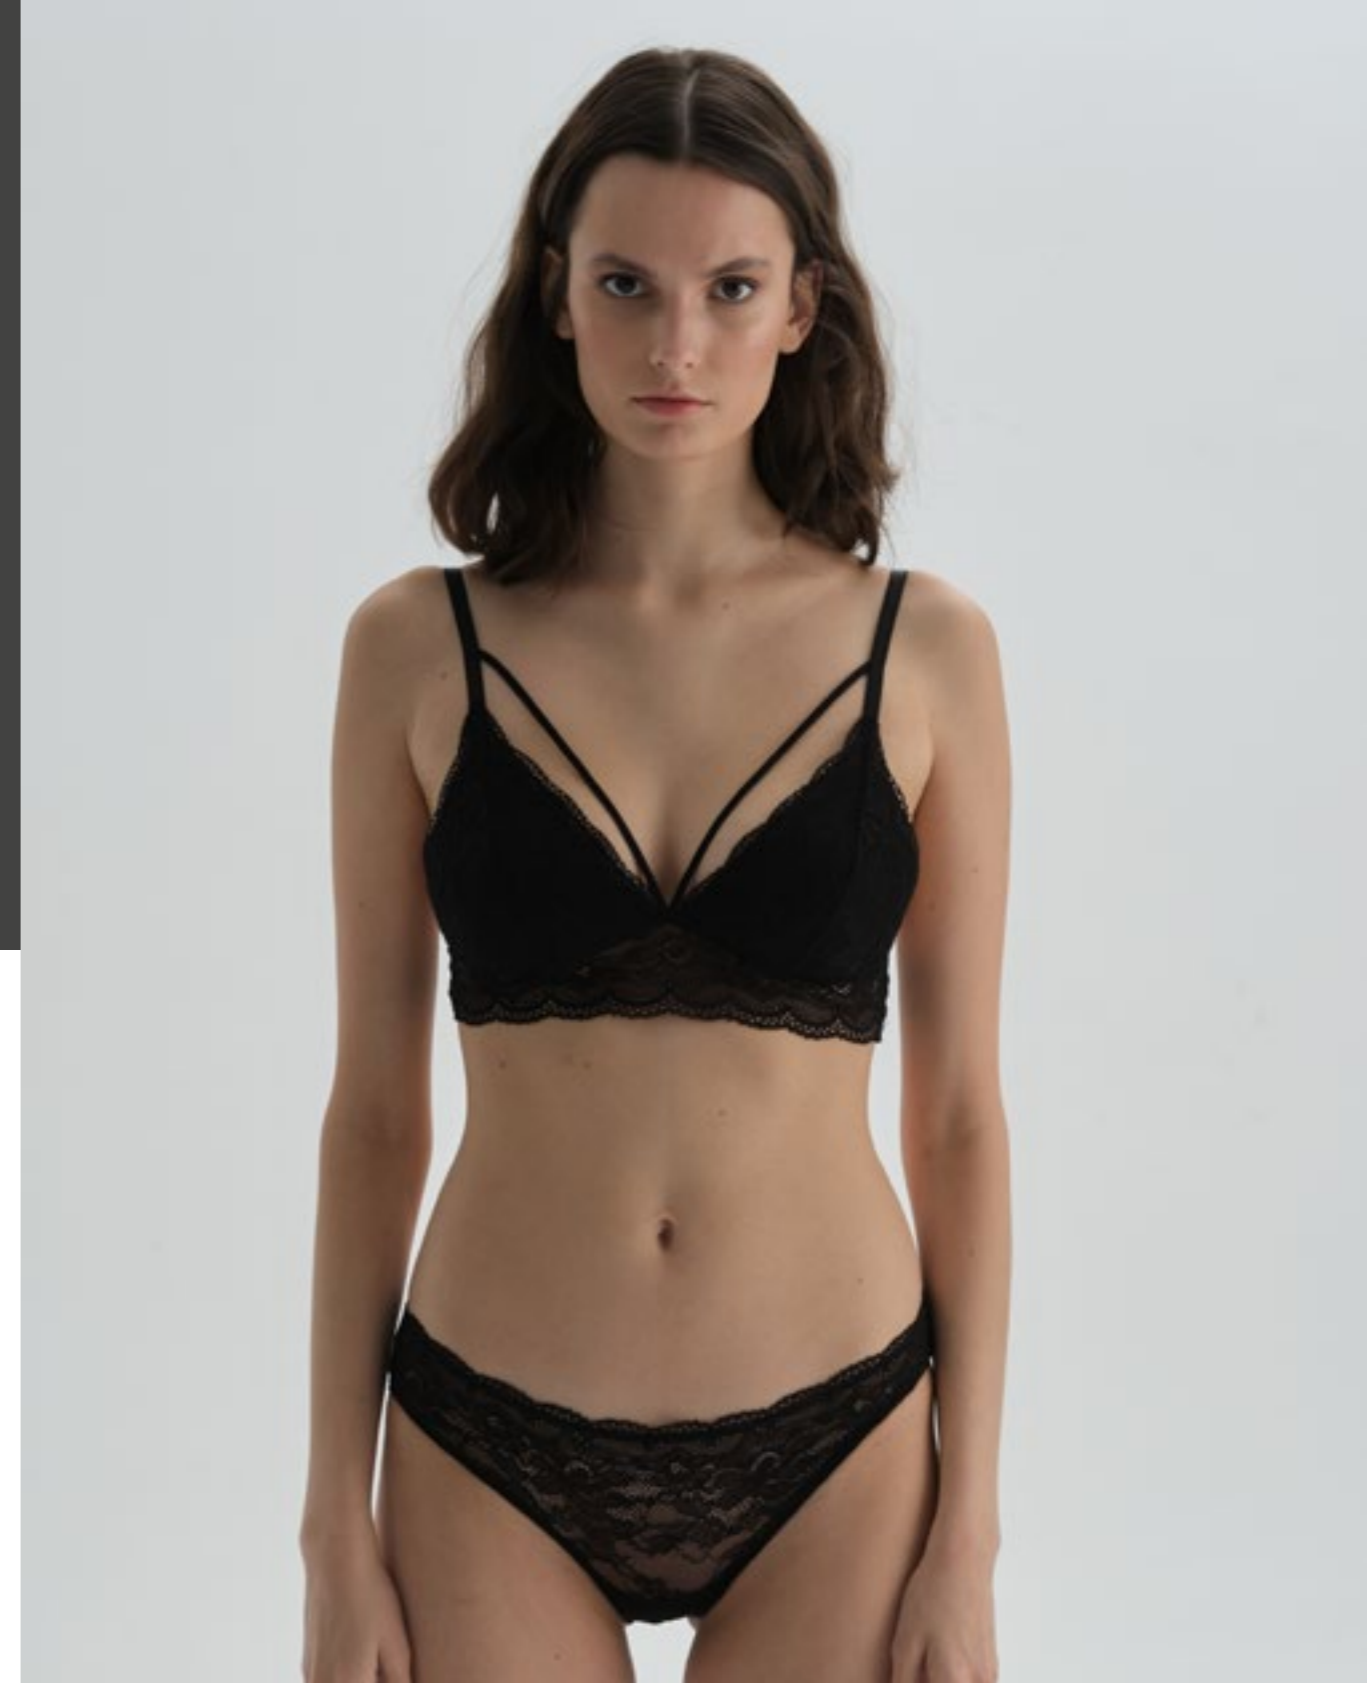

22SW27112PU

BRAZILLIAN
BRAZILLIAN

S-M-L-XL-2XL-3XL

Siyah, Ekru, Pembe, Yeşil
Black, Ecrü, Pink, Green