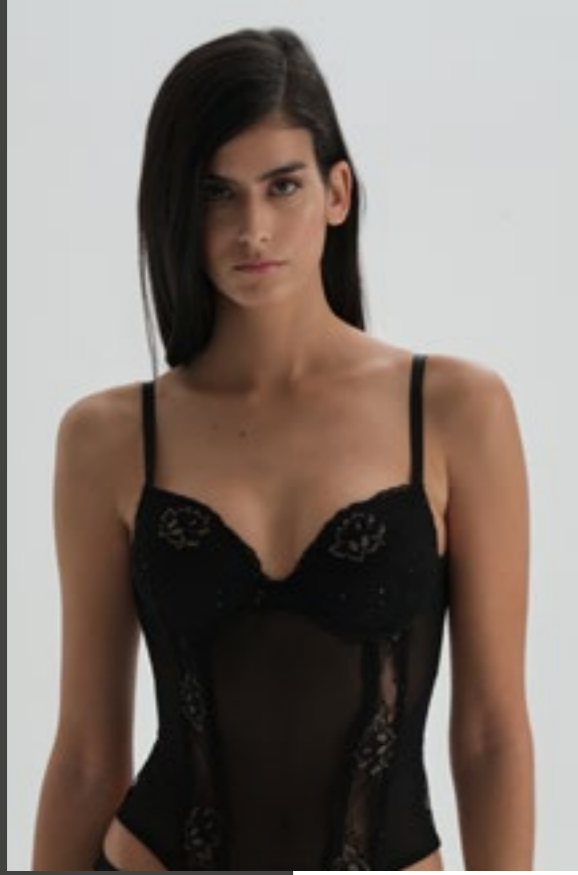

**22SW23175UK**

SUTYEN  
BRA

75-90B / 75-85C

Siyah  
Black

**22SW23176UK**

BÜSTİYER  
BUSTIER

75-90B / 75-85C

Siyah  
Black