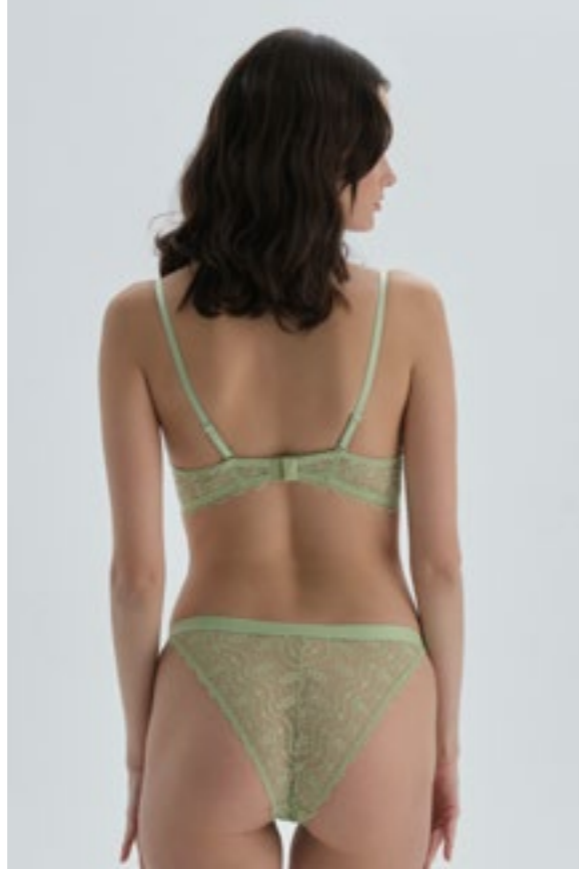

22SW23116PU

DOLGUSUZ SÜTYEN
BRA WITHOUT PADDING

75B-75C-80B-80C-85B-85C-90B

Yeşil
Green