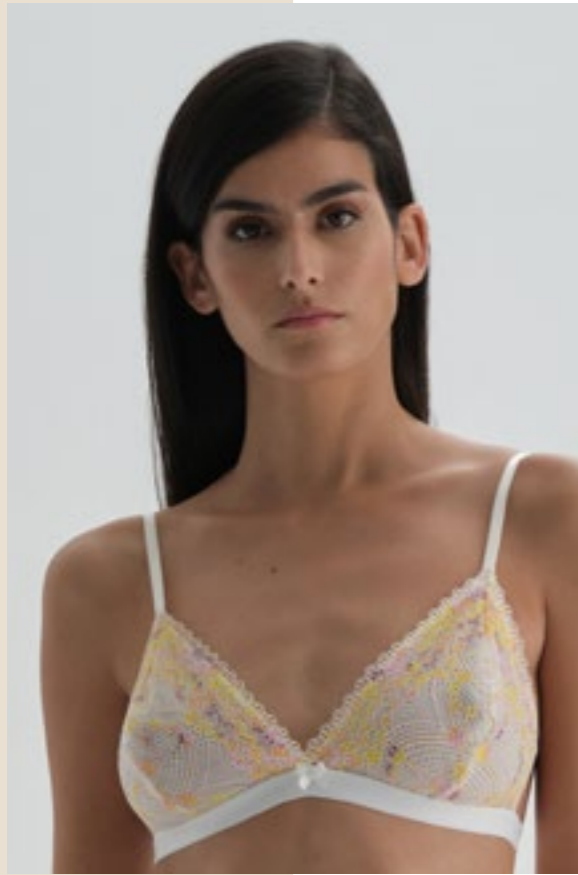

22SW23120PU

KAPSIZ SUTYEN
BRA WITHOUT PADDING

75B-80B-85B

Ekru
Ecrü