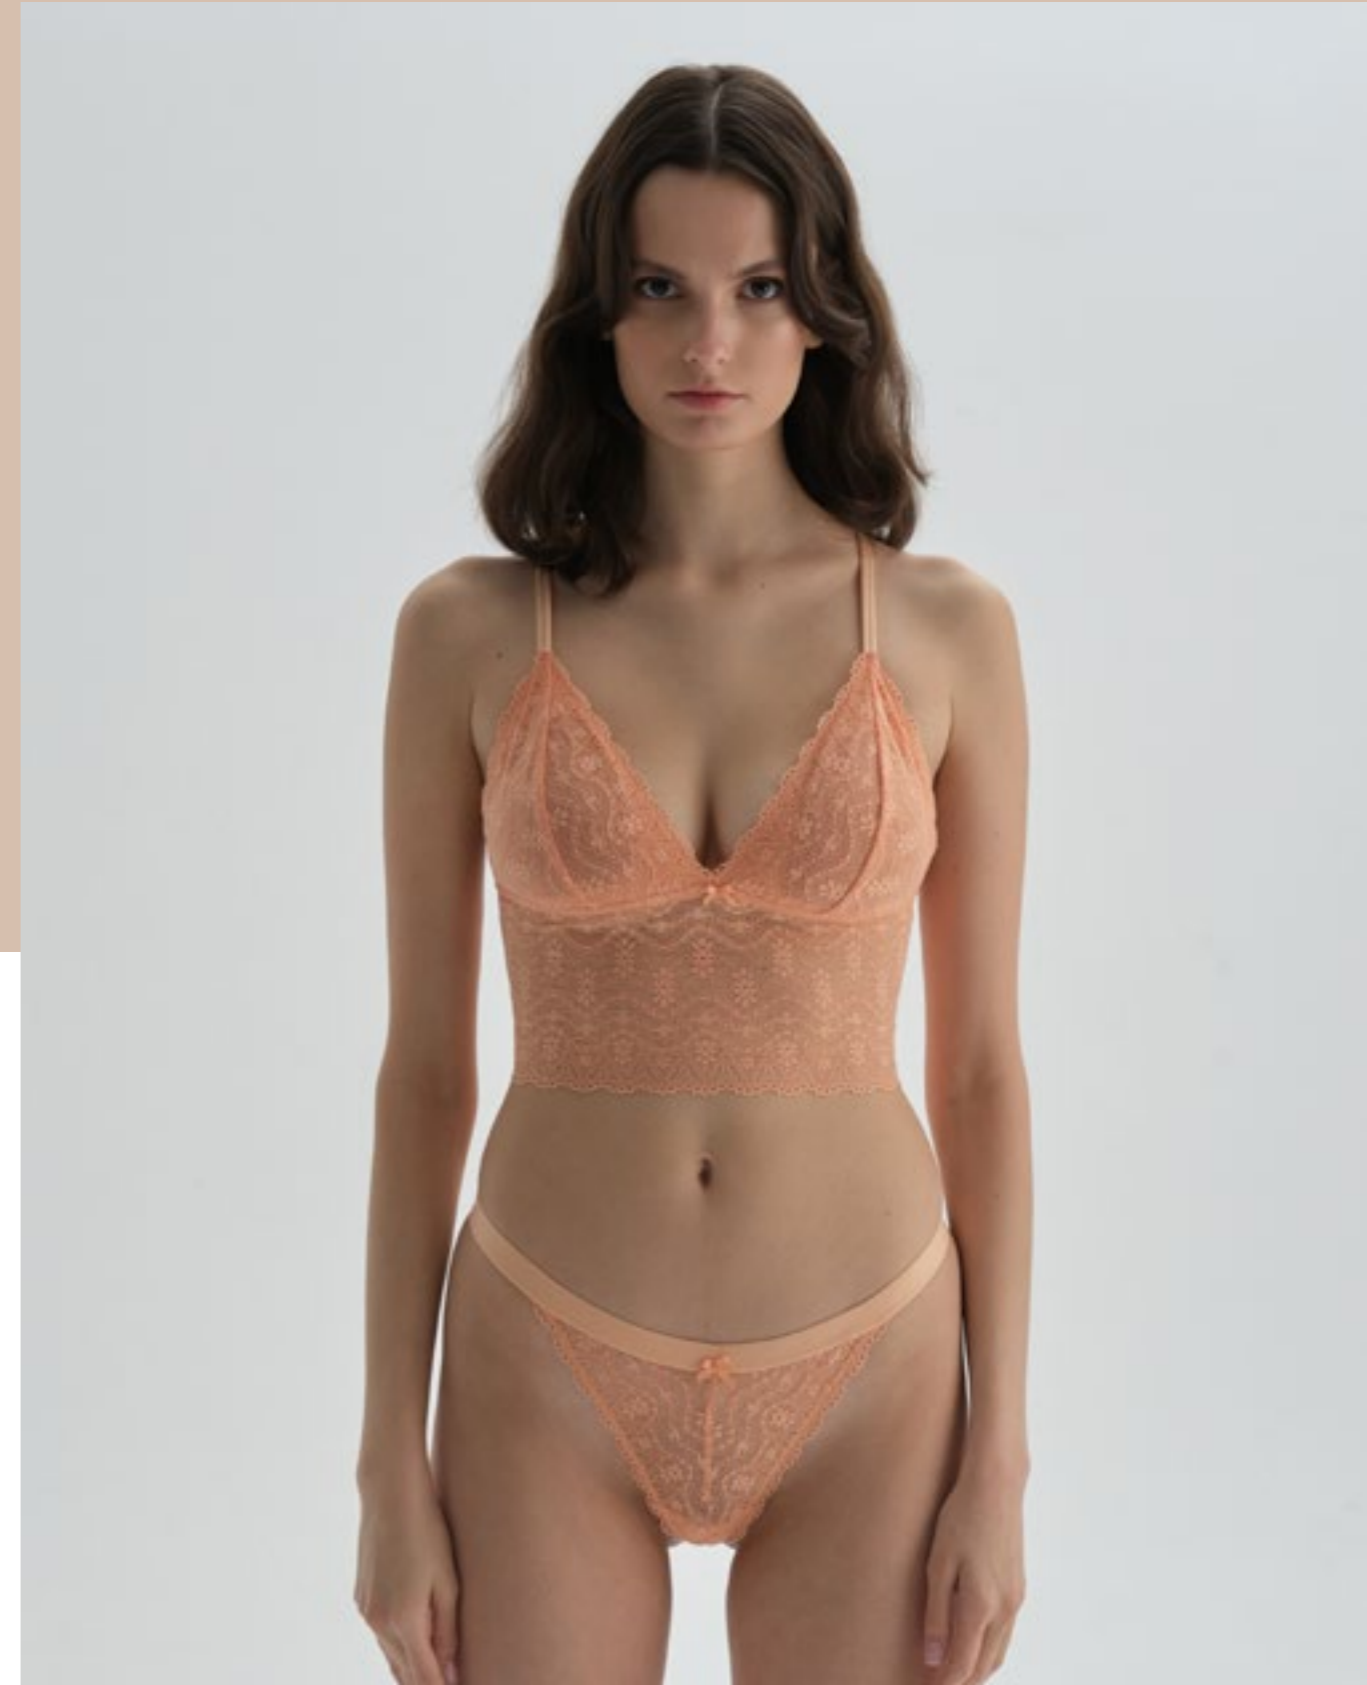

22SW23113PU

BRALET
BRALETTE

75B-80B-85B

Turuncu
Orange