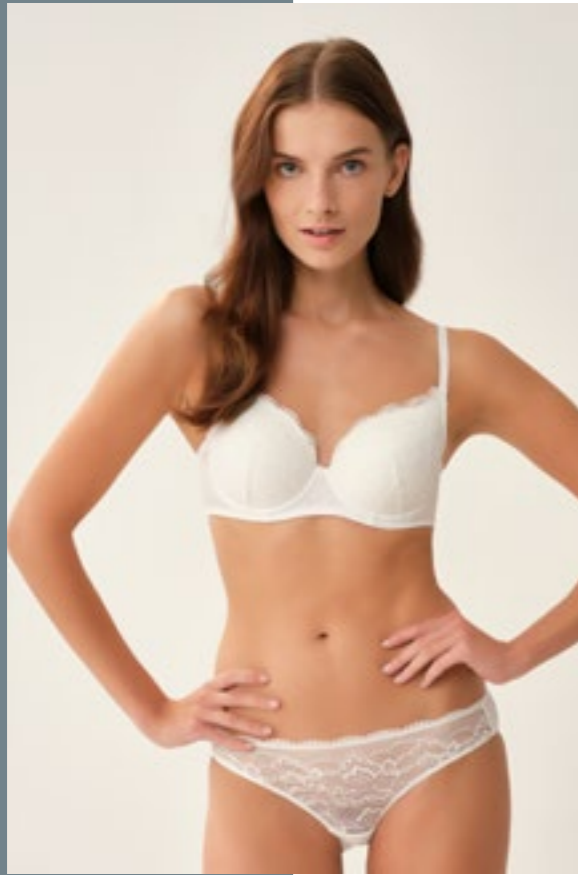

21WW27067MA

SLIP  
SLIP

XS-S-M-L-XL-2XL-3XL

Siyah, Ten  
Black, Skin

**21WW23068MA**

KAPLI, DOLGUSUZ SUTYEN  
COVERED BRA WITHOUT PADDING

75B-75C-80BC-85BC-90BC-95B

Siyah, Beyaz, Pembe  
Black, White, Pink Nude