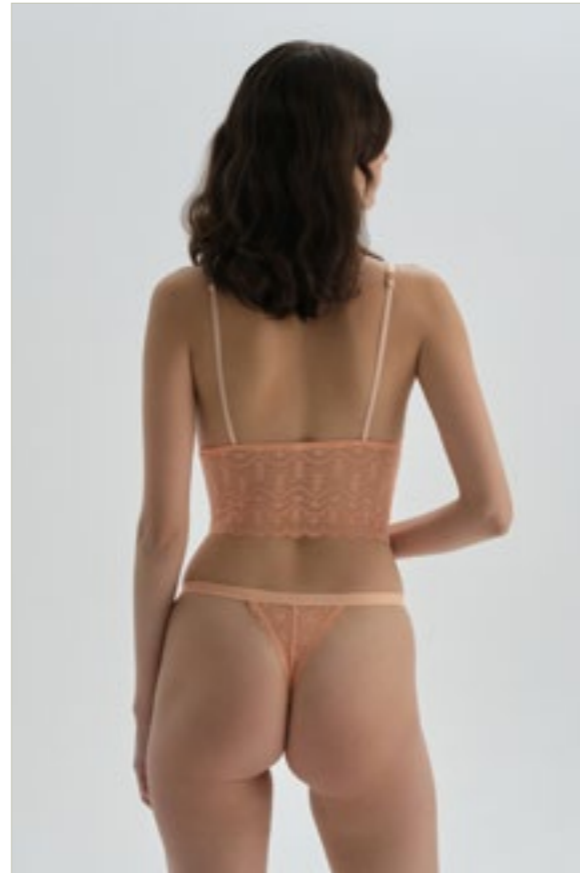

Yeşil  
Green

**22SW23113PU**

BRALET  
BRALETTE

75B-80B-85B

Turuncu  
Orange

**22SW27125PU**

TANGA  
THONG

S-M-L-XL