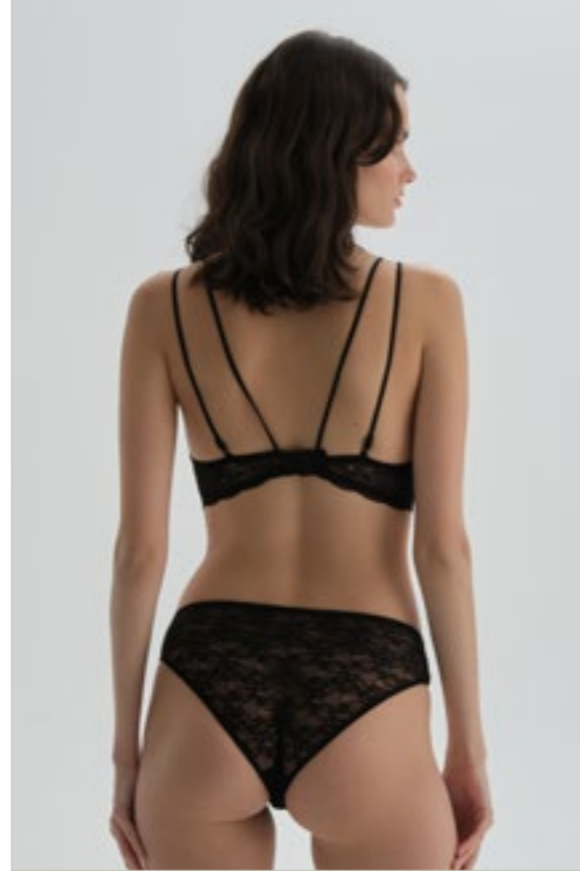

22SW23123PU

TOPARLAYICI SÜTYEN
MINIMIZER BRA

80B-85B-90B-95B-100B-105B

Siyah, Pembe
Black, Pink