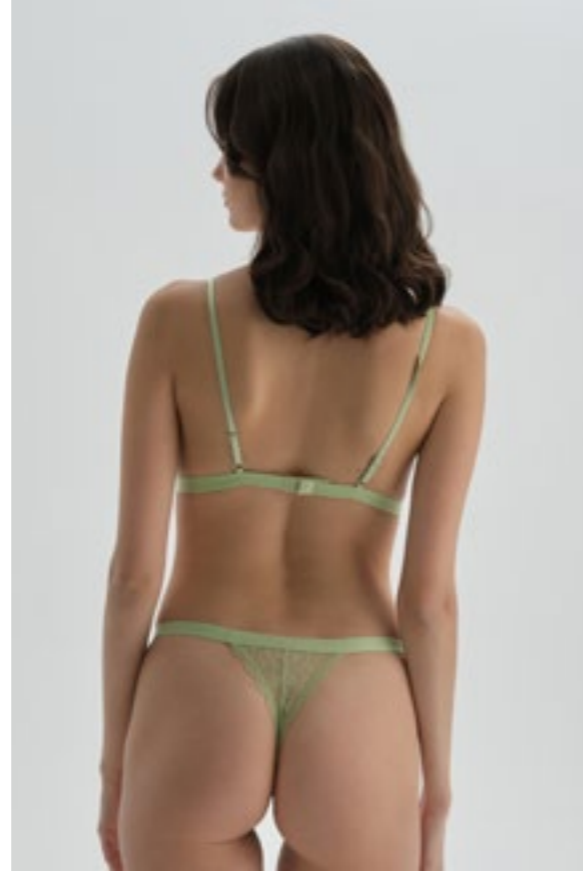

Turuncu  
Orange

**22SW23116PU**

DOLGUSUZ SÜTYEN  
BRA WITHOUT PADDING

75B-75C-80B-80C-85B-85C-90B

Yeşil  
Green

**22SW23118PU**

SUTYEN  
BRA

75B-80B-85B