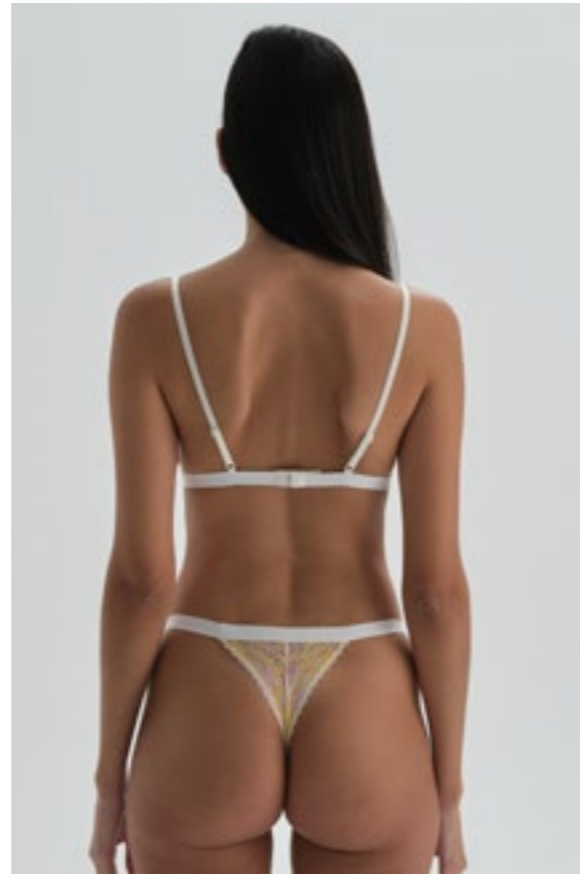

22SW23120PU

KAPSIZ SUTYEN
BRA WITHOUT PADDING

75B-80B-85B

Ekru
Ecrü