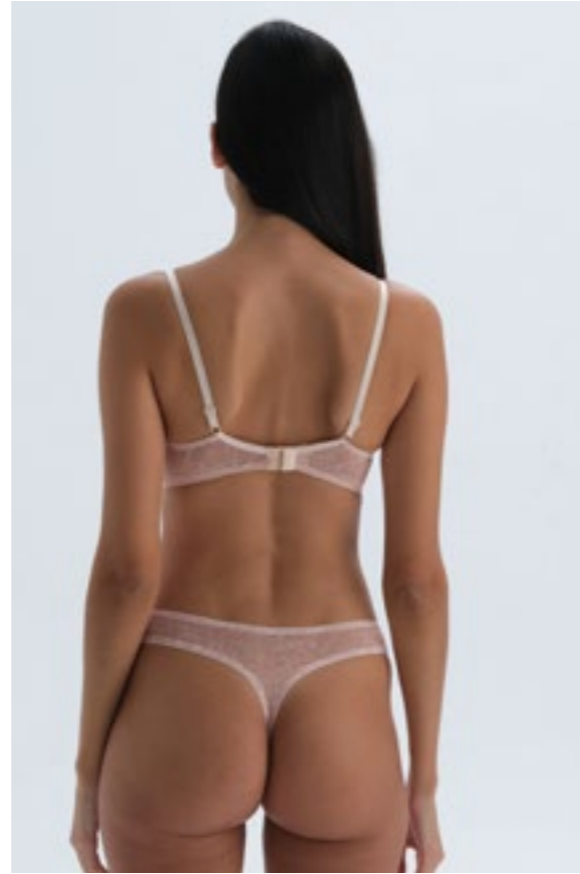

75B-80B-85B-90B

Koyu Pembe  
Dark Pink

**22SW19031PU**

SABAHLIK  
DRESSING GOWN

1-2-3

Koyu Pembe  
Dark Pink

**22SW27152PU**

TANGA  
THONG