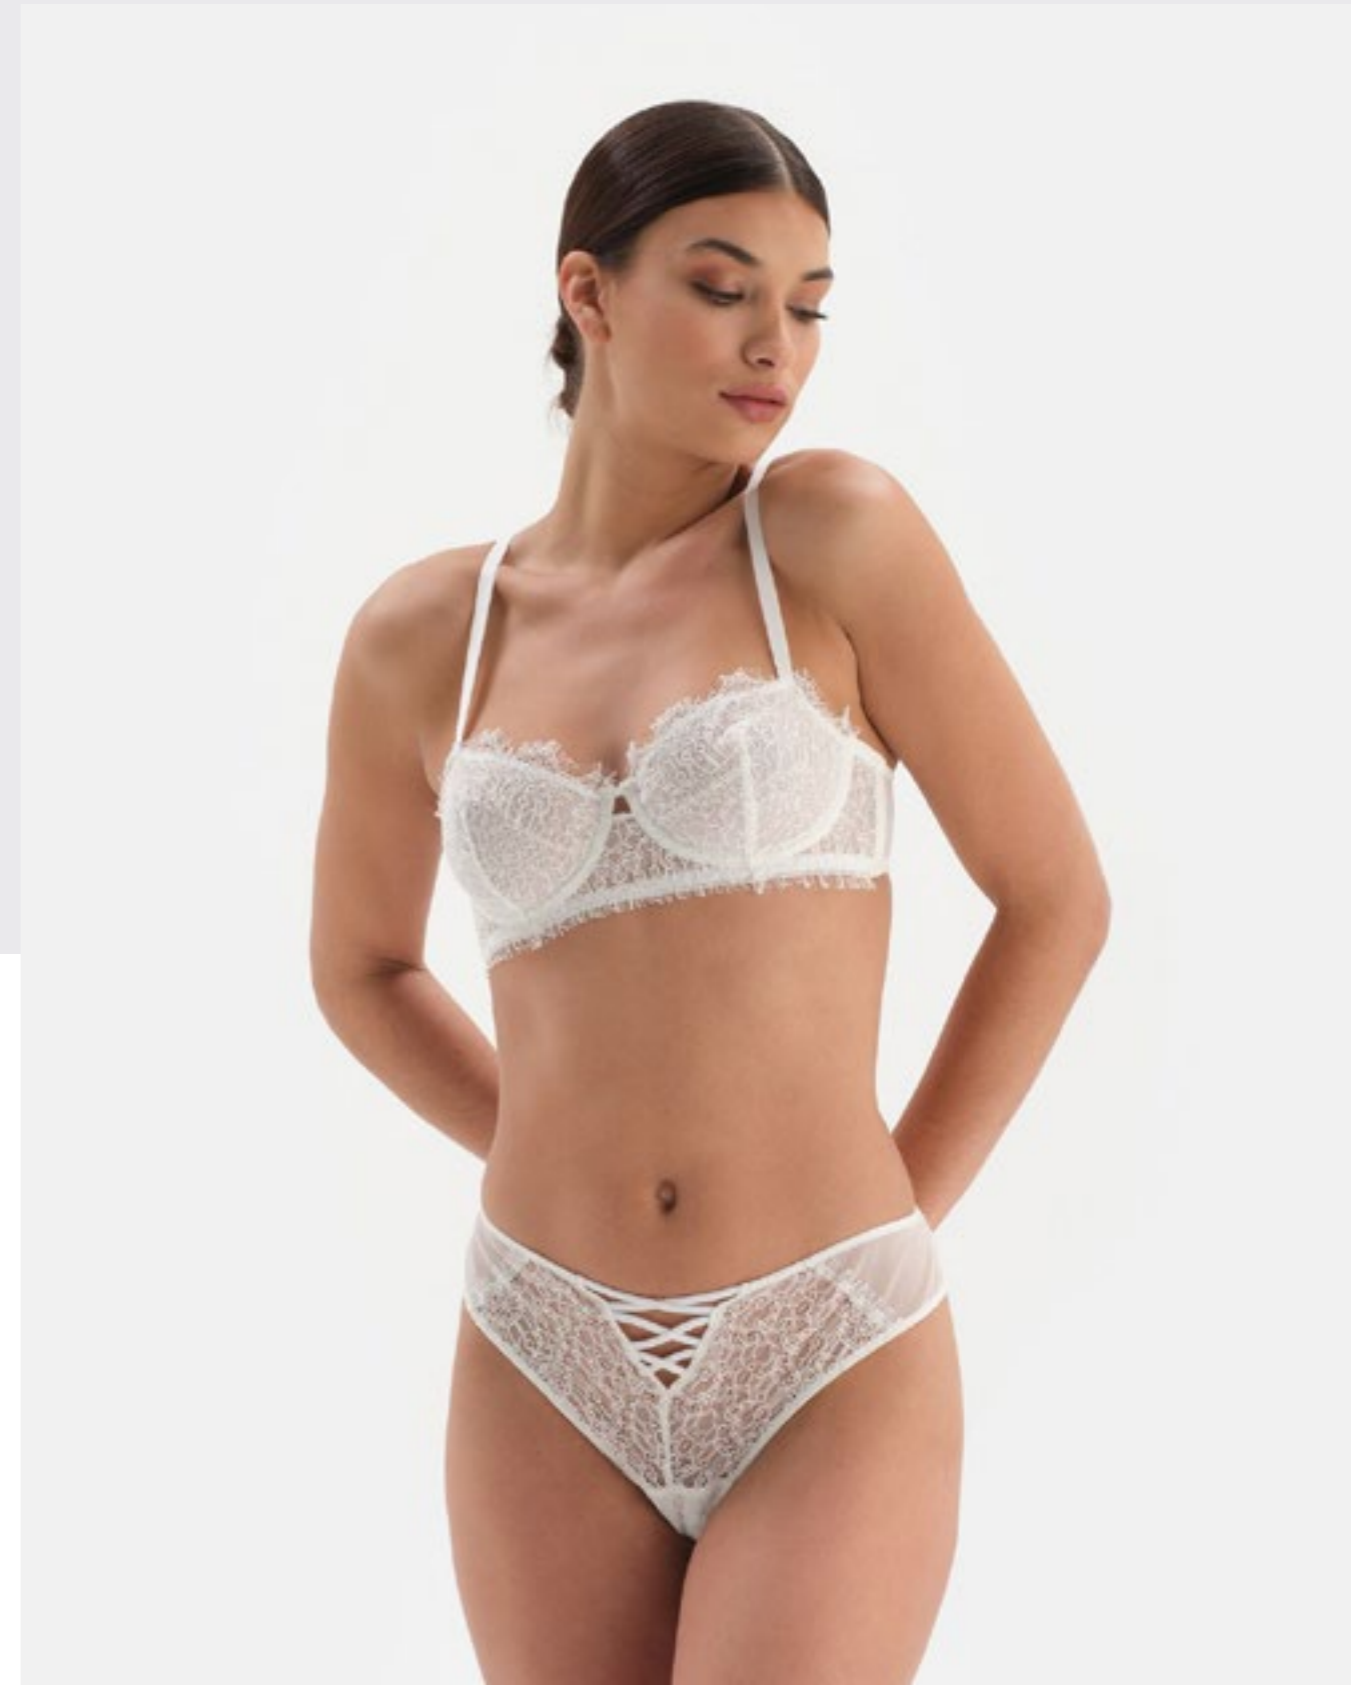

75B-C 80B-C 85B-C 90B

Beyaz
White

23SW27305SD

Brazilian
Brazilian

S-2XL

Beyaz
White

23SW23253MA

Sütyen
Bra