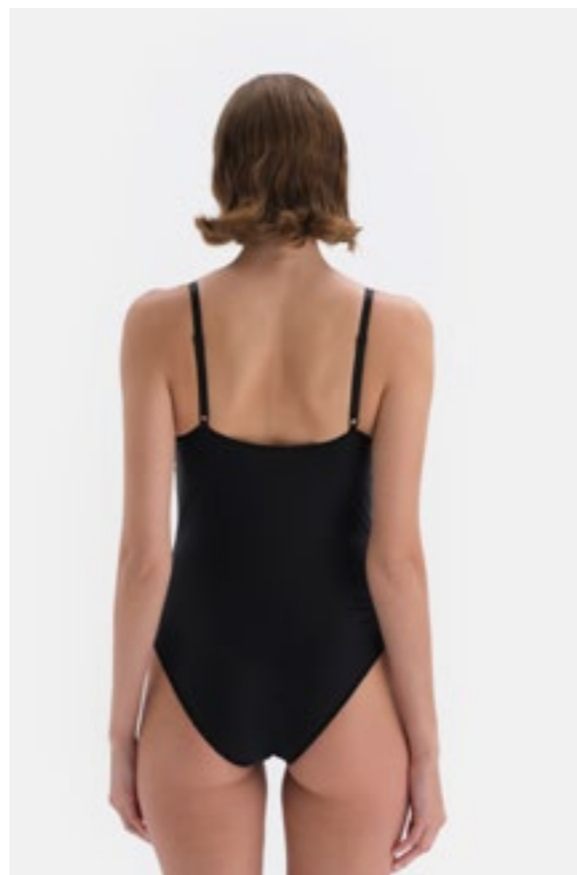

75B-C 80B-C 85B-C 90B-C

Siyah
Black

23SW27322MA

Yüksel Bel Slip
High Waist Slip

S-2XL

Siyah
Black

**23SW23257MA**

Sütyen
Bra

75B-C 80B-C 85B-C 90B-C

Siyah
Black

23SW27324MA

Tanga
Thong

XS-2XL

Siyah
Black

23SW23305MA

Sütyen
Bra

S-XL

Siyah
Black

23SW27376MA

Tanga
Thong

S-XL

Siyah
Black

**23SW51034MA**

Bodysuit
Bodysuit

S-XL

Siyah
Black

**23SW23280MA**

Sütyen
Bra

75C 80C-D 85C-D 90C-D 95C-D

Pembe
Pink

**23SW23278MA**

Sütyen
Bra