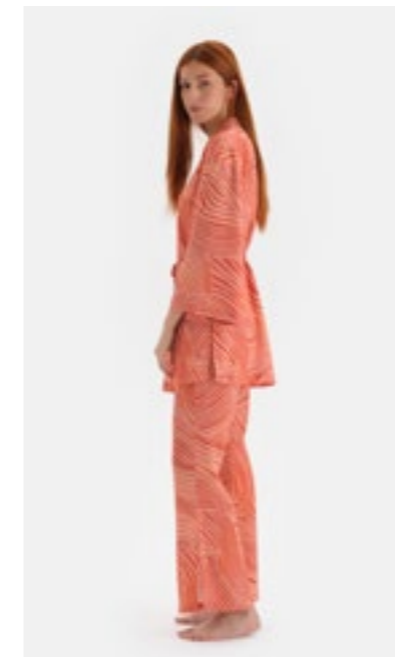

36-42

23SW19075BB

Sabahlık
Dressing Gown

Kiremit
Brick

S/M-L/XL

23SW75028BB

Pijama Üst
Pyjamas Top

Sarı
Yellow