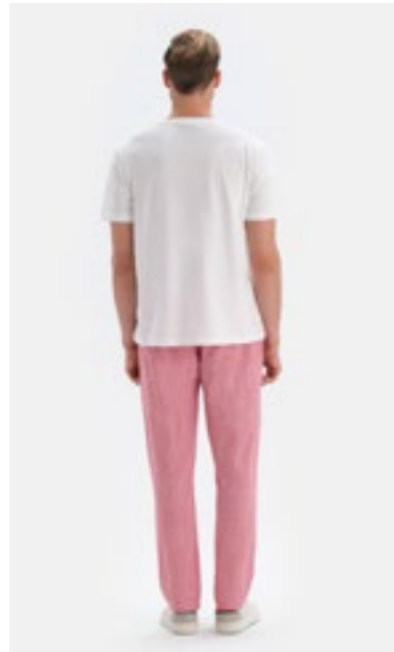

Kırmızı
Red

S-2XL

23SM18239NG

Pijama Takımı
Pyjamas Set

Lacivert
Navy Blue

S-3XL

23SM18240NG

Pijama Takımı
Pyjamas Set