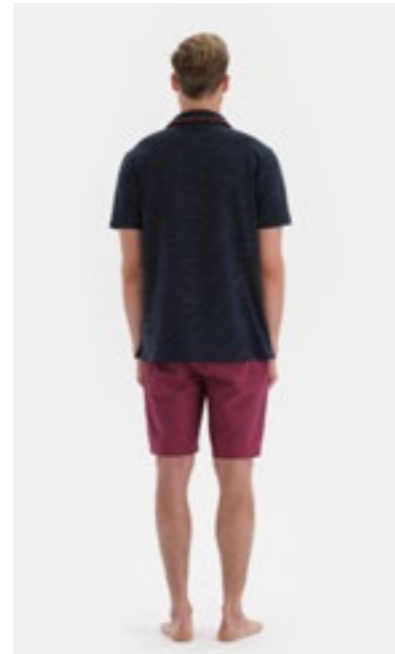

Lacivert
Navy Blue

S-2XL

23SM48043NG

Pijama Altı
Pyjamas Bottoms

Lacivert
Navy Blue

S-2XL

23SM48039NG

Pijama Altı
Pyjamas Bottoms