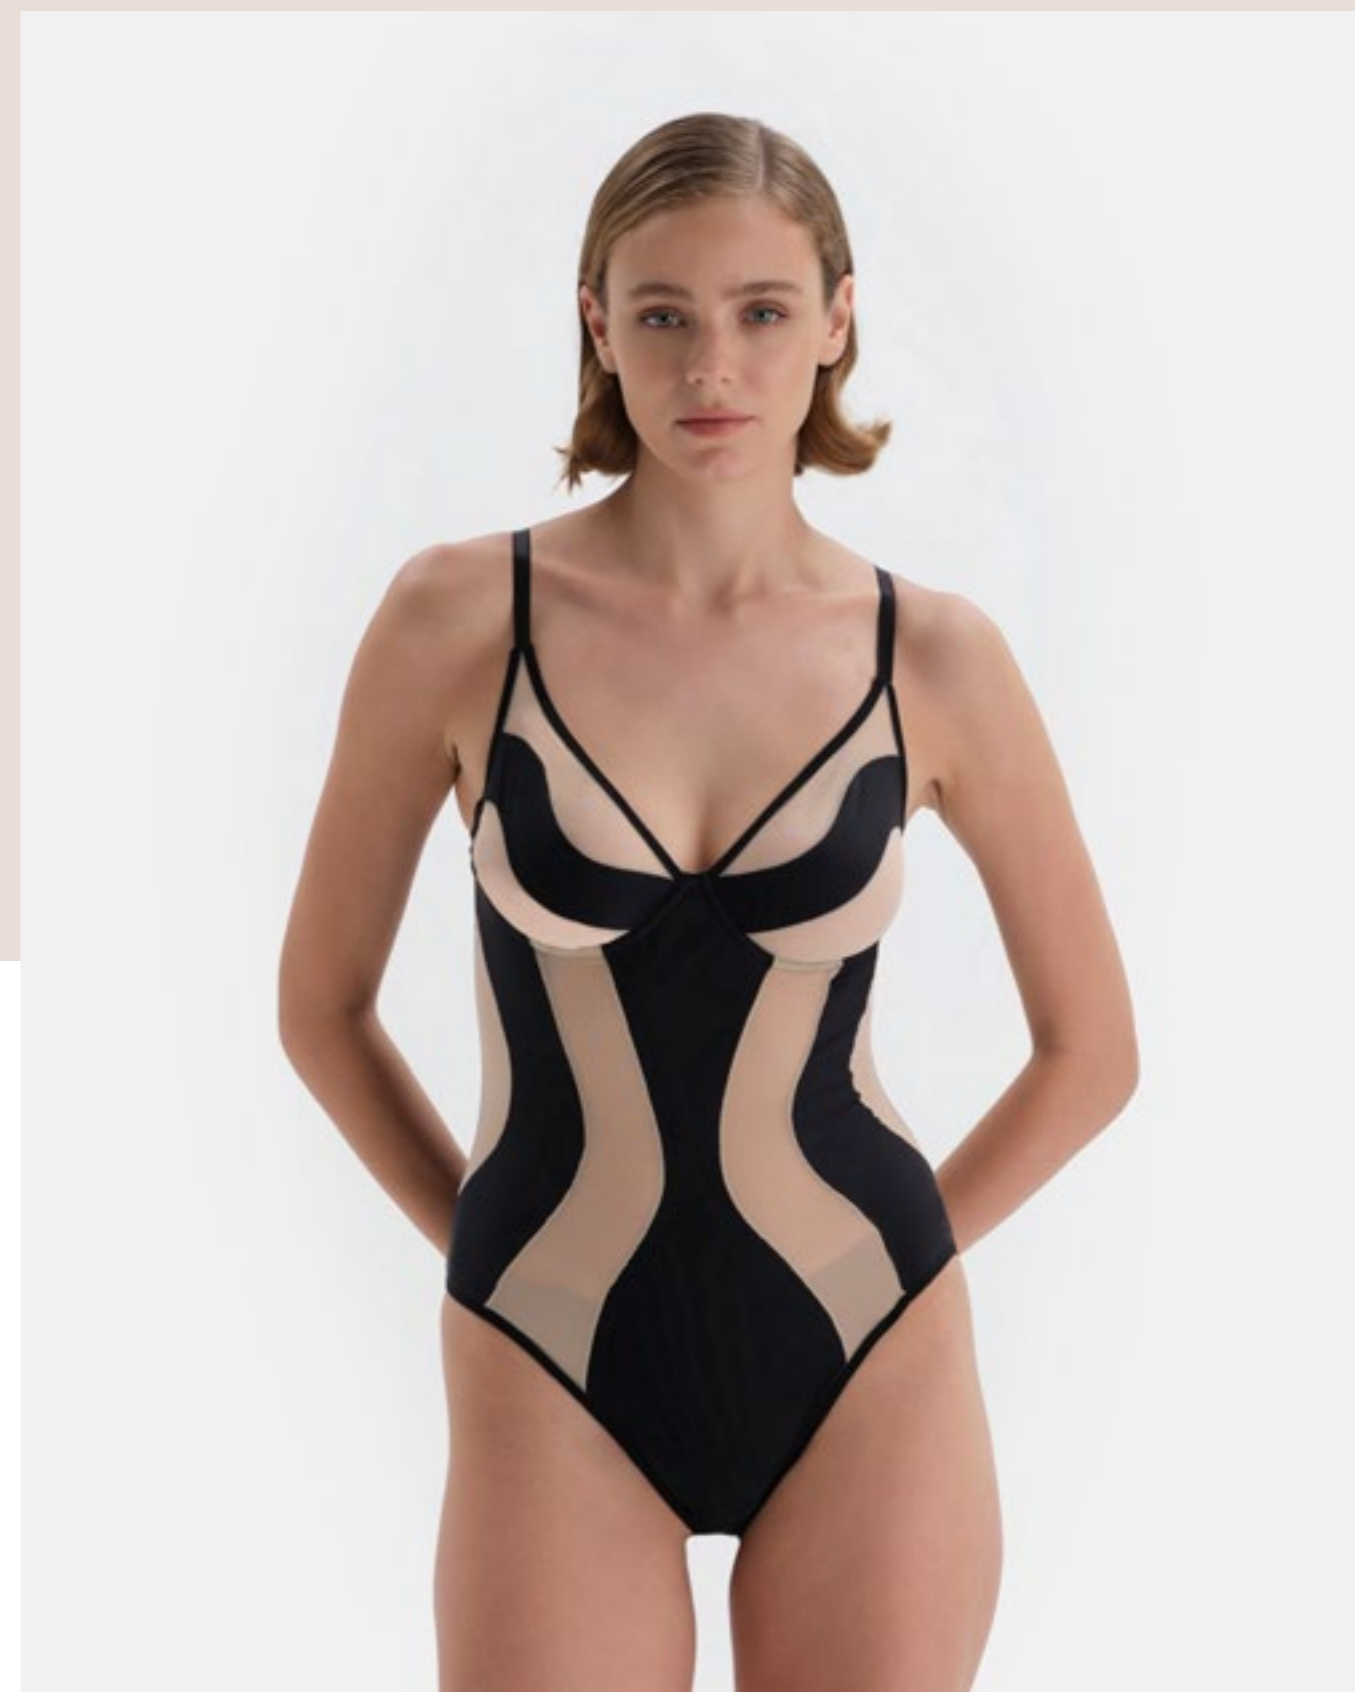

S-XL

Siyah
Black

**23SW23280MA**

Sütyen
Bra

75C 80C-D 85C-D 90C-D 95C-D

Pembe
Pink

**23SW23278MA**

Sütyen
Bra