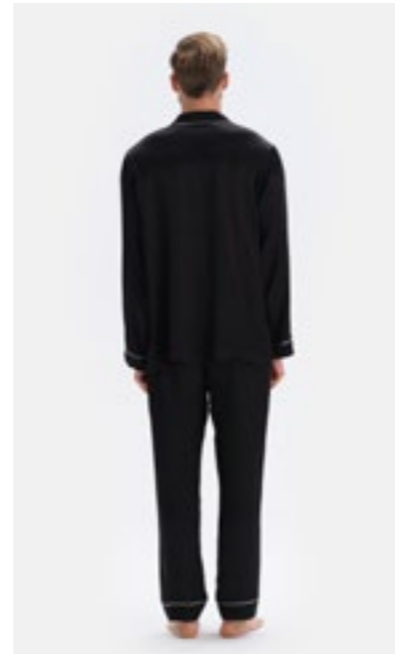

Siyah
Black

S-XL

23SM18247ME

Pijama Takımı
Pyjamas Set

Gri
Grey

S-XL

23SM85064ME

Pijama Takımı
Pyjamas Set