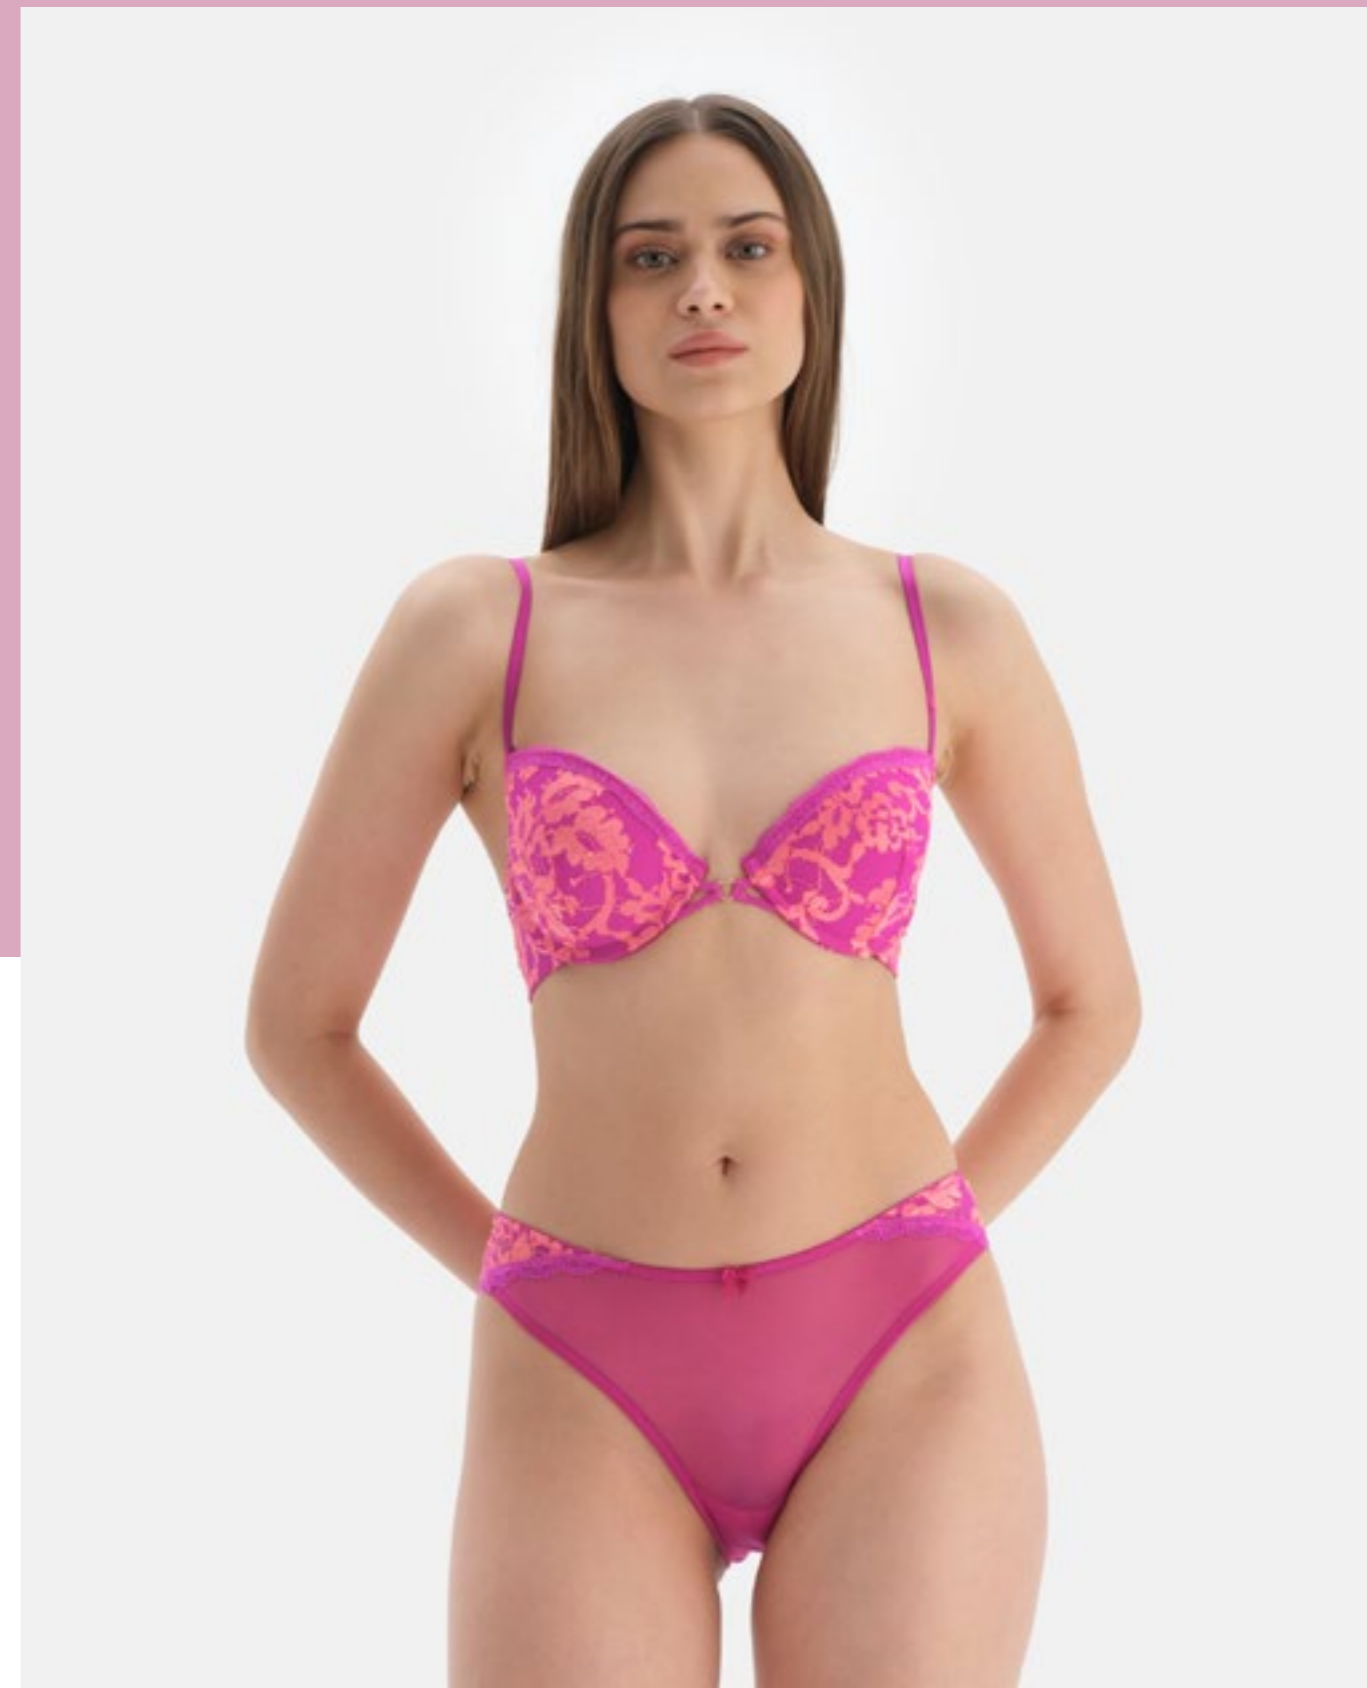

S-XL

Pembe
Pink

23SW23238SD

Sütyen
Bra

75B-C 80B-C 85B-C

Pembe
Pink

23SW27302SD

Tanga
Thong

S-XL

Pembe
Pink

**23SW23239SD**

Sütyen
Bra

75B-C 80B-C 85B-C

Pembe
Pink

23SW27301SD

Slip
Slip

S-2XL

Pembe
Pink

23SW23240SD

Sütyen
Bra

S-XL

Pembe
Pink

23SW27303SD

Tanga
Thong