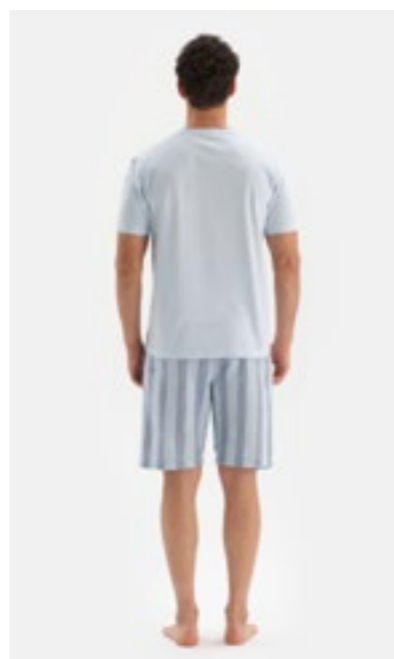

23SM85085ME

Pijama Takımı
Pyjamas Set

Açık Mavi
Light Blue

S-XL

23SM18270ME

Pijama Takımı
Pyjamas Set

Lacivert
Navy Blue

S-XL

23SM18279ME

Pijama Takımı
Pyjamas Set

Lacivert
Navy Blue

2XL-4XL
Plus Size