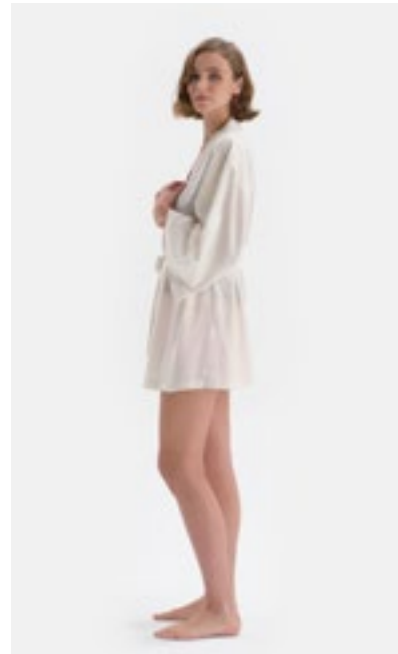

23SW17355BB

Pijama Takımı
Pyjamas Set

Karışık
Mixed Color

36-42