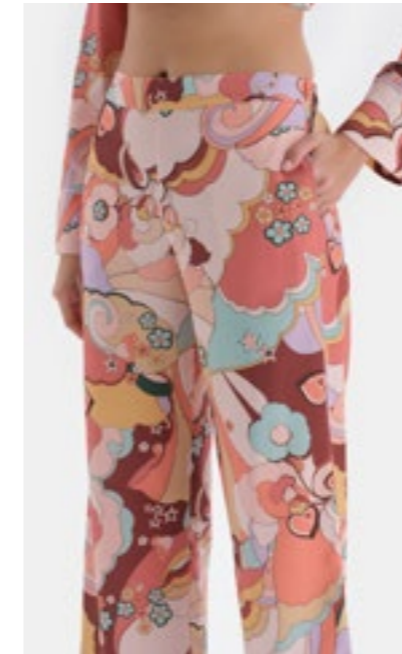

36-42

23SW17357BB

Pijama Takımı
Pyjamas Set

Kahverengi
Brown

S-XL

23SW17358BB

Pijama Takımı
Pyjamas Set

Somon
Salmon