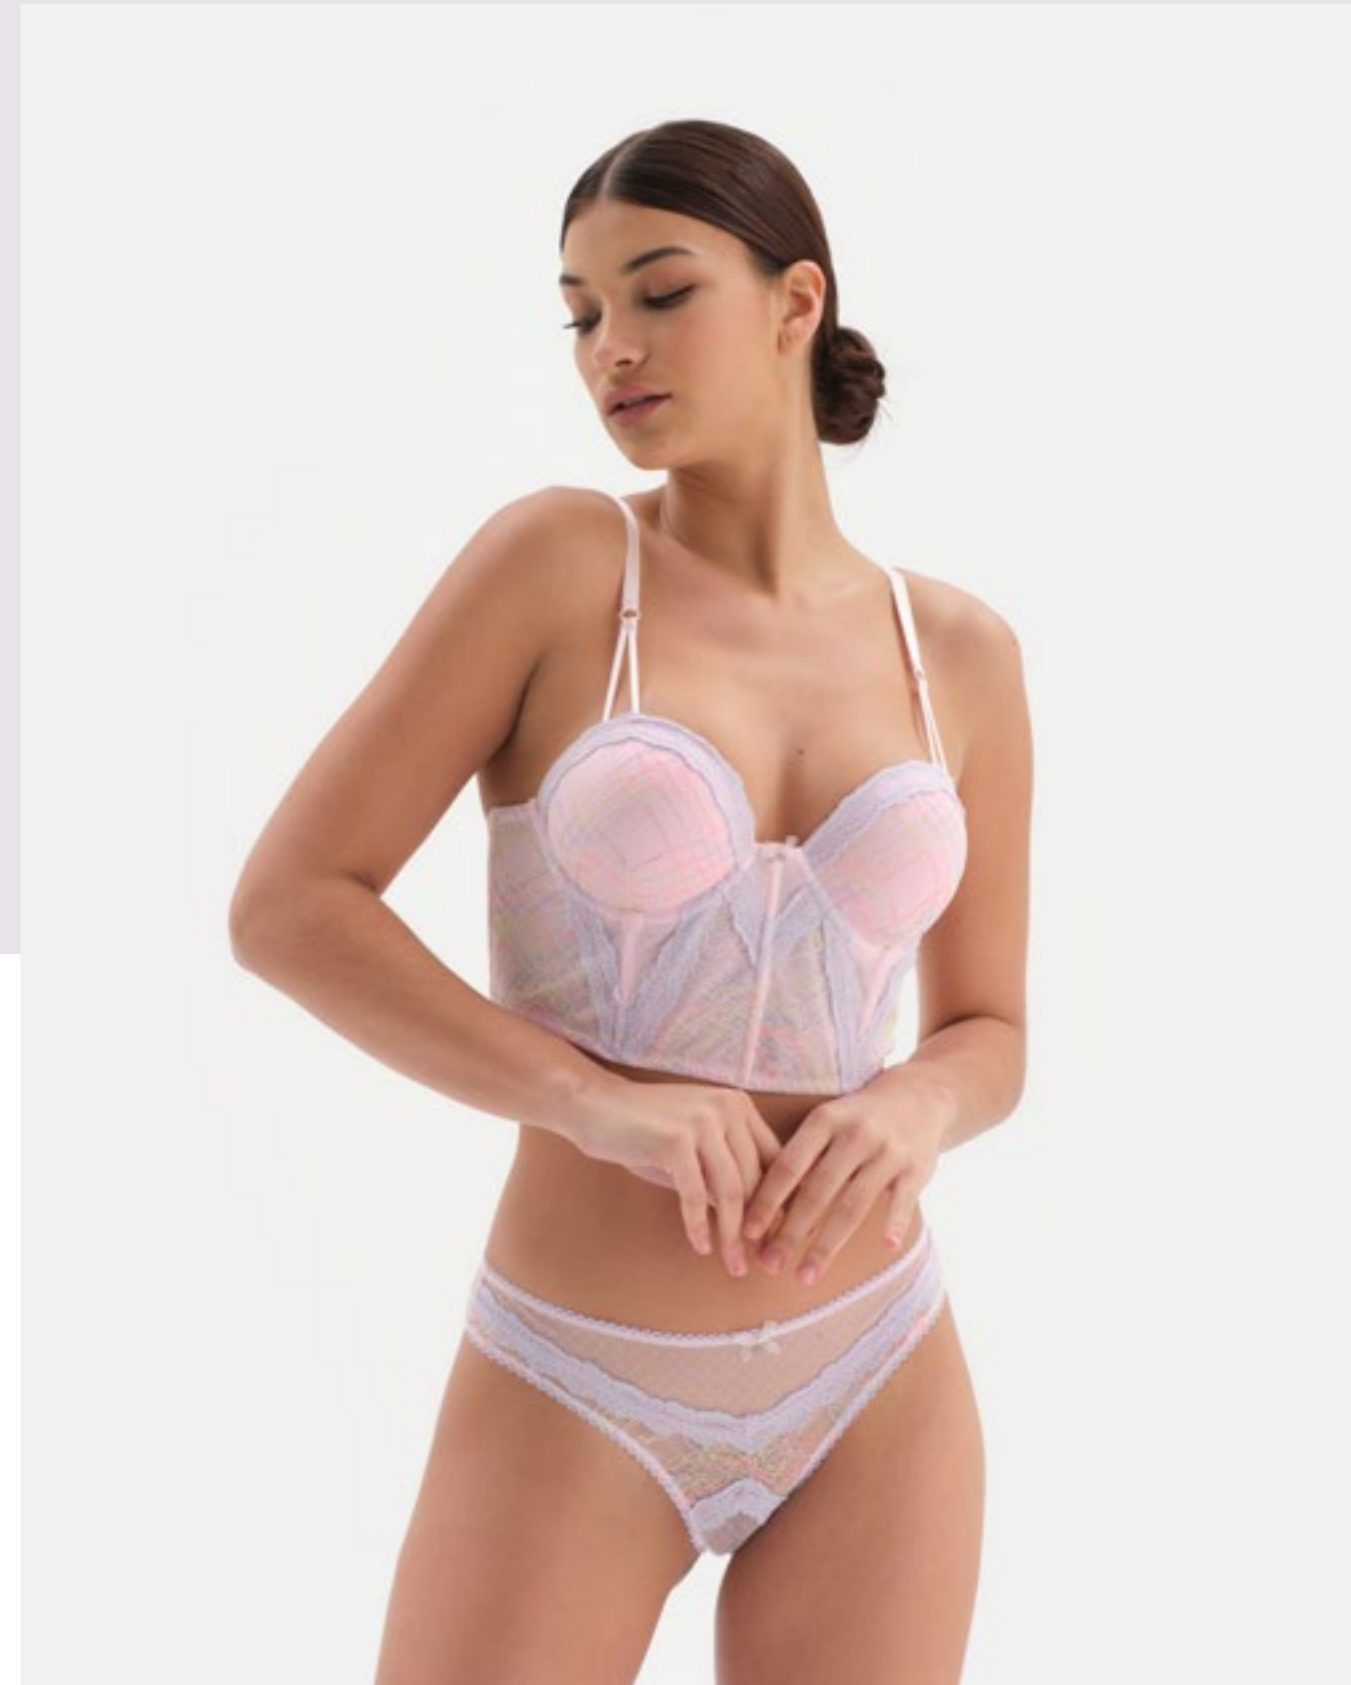

23SW27348MA

Slip
Slip

XS-2XL

Pembe
Pink