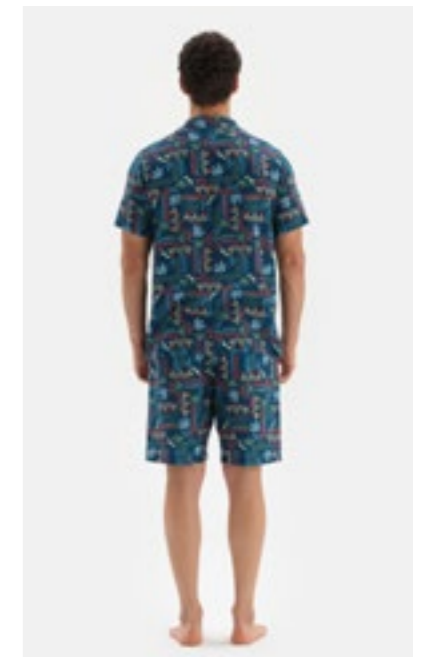

23SM18298BA

Pijama Takımı
Pyjamas Set

Lacivert
Navy Blue

S-XL

23SM85112BA

Pijama Takımı
Pyjamas Set

Lacivert
Navy Blue

S-XL