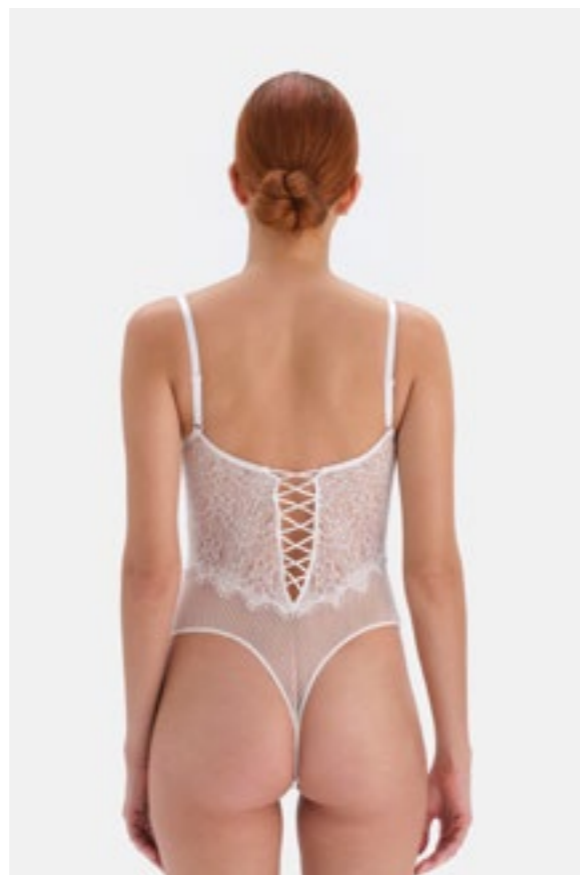

23SW51032SD

Bodysuit
Bodysuit

75B-C 80B-C 85B-C 90B

Beyaz
White