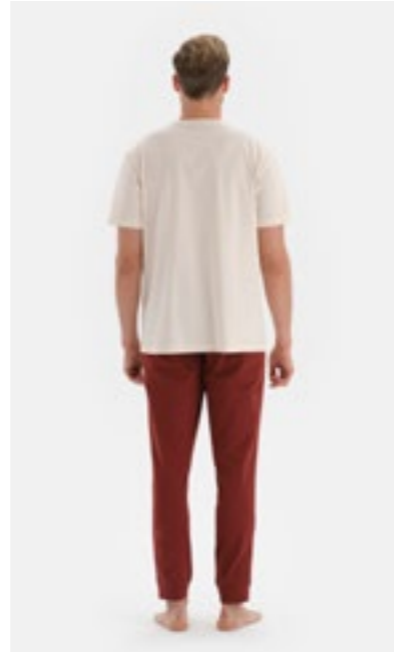

23SM18256ME

Pijama Takımı
Pyjamas Set

Ekru
Ecru

S-XL

23SM18264ME

Pijama Takımı
Pyjamas Set

Gri
Grey

S-XL