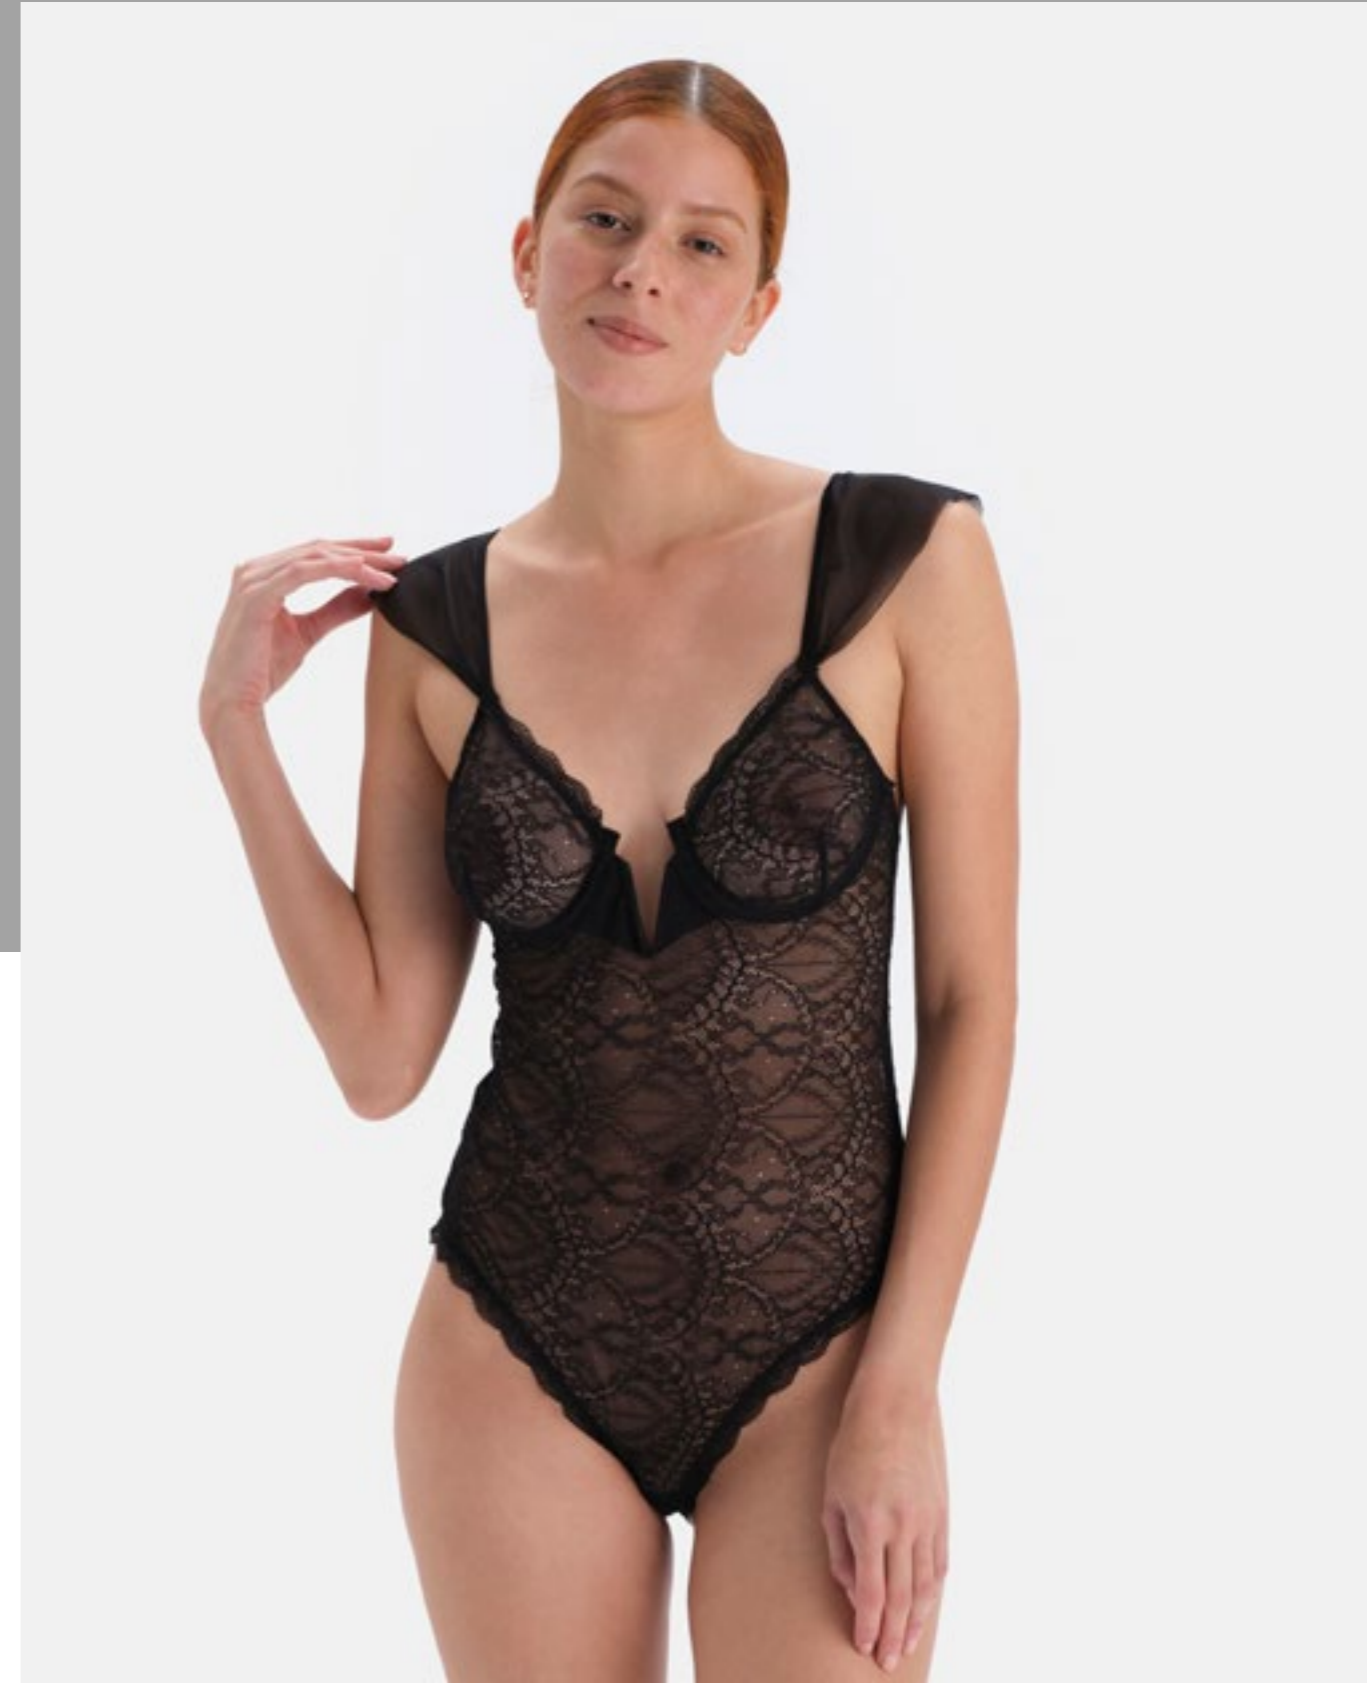

S-XL

Pembe
Pink

**23SW23239SD**

Sütyen
Bra

75B-C 80B-C 85B-C

Pembe
Pink

23SW27301SD

Slip
Slip

S-XL

Pembe
Pink

**23SW51031SD**

Bodysuit
Bodysuit

S-XL

Siyah
Black

**23SW23241SD**Sütyen
Bra

75B-C 80B-C 85B