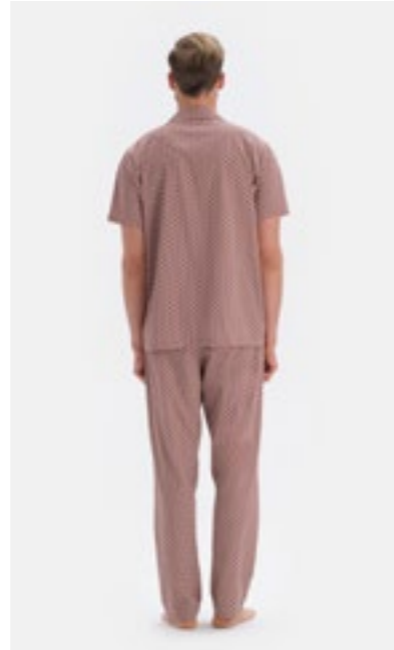

Karışık
Mixed Color

S-XL

23SM85069ME

Pijama Takımı
Pyjamas Set

Füme
Smoke-Colored

S-XL

23SM85070ME

Pijama Takımı
Pyjamas Set