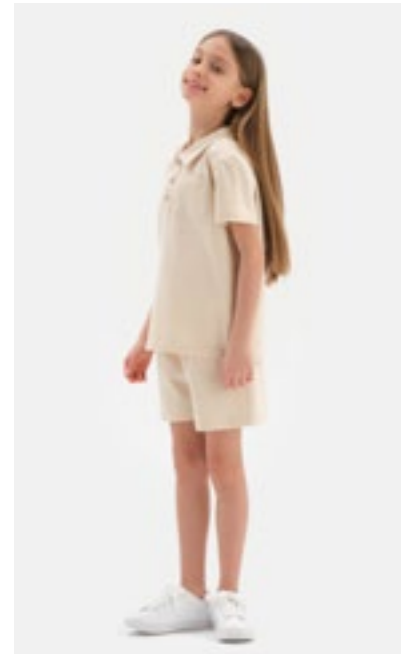

Bej, Kahverengi
Beige, Brown

3-4/11-12

23SB16158TA

Şort
Shorts

Bej, Kahverengi
Beige, Brown

3-4/11-12

**23SB12181TA**

Unisex Tişört
Unisex T-Shirt