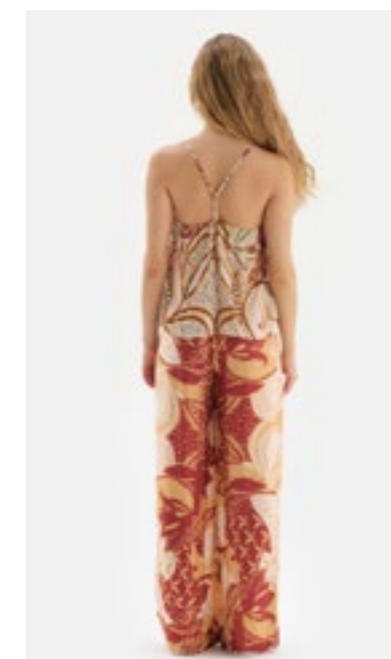

Krem
Cream

36-42

23SW15228BB

Şort Etek
Skort

Siyah
Black

36-42

22WW15181BD

Tayt
Tight