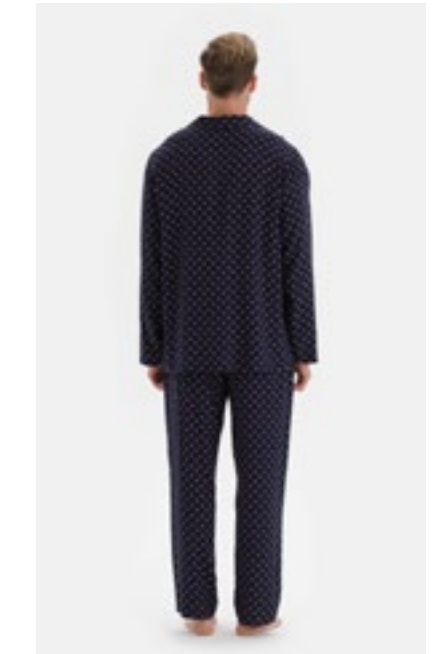

Lacivert
Navy Blue

S-2XL

23SM48043NG

Pijama Altı
Pyjamas Bottoms

Lacivert
Navy Blue

S-2XL

23SM48039NG

Pijama Altı
Pyjamas Bottoms