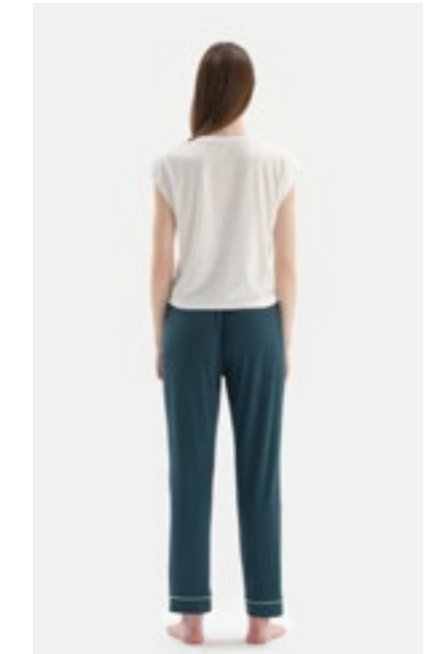

23SW17430BB

Pijama Takımı
Pyjamas Set

Renkli
Multicolor

36-42

23SW17443BB

Pijama Takımı
Pyjamas Set

Beyaz
White

S-XL

23SW17444BB

Pijama Takımı
Pyjamas Set

Beyaz
White

2XL-4XL
Plus Size