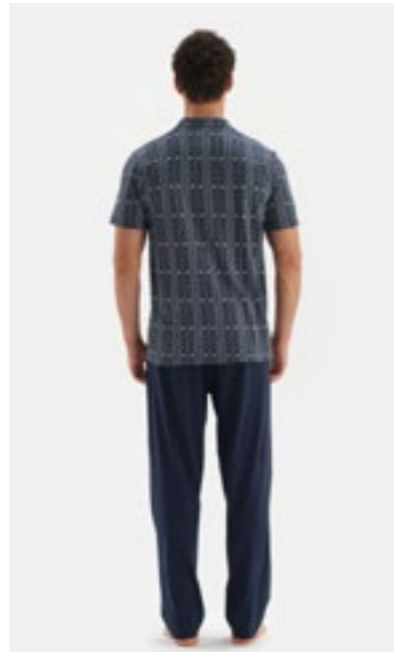

Lacivert
Navy Blue

S-XL

23SM85079ME

Pijama Takımı
Pyjamas Set

Beyaz
White

S-XL

23SM85080ME

Pijama Takımı
Pyjamas Set