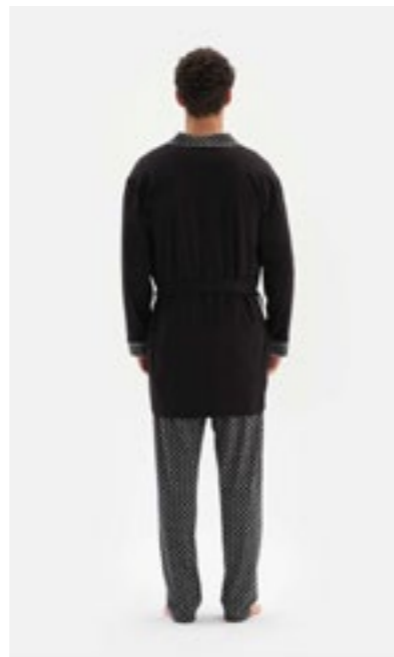

23SM20015ME

Sabahlık
Dressing Gown

Siyah
Black

S-L

23SM20014ME

Sabahlık
Dressing Gown

Gri
Grey

S-L