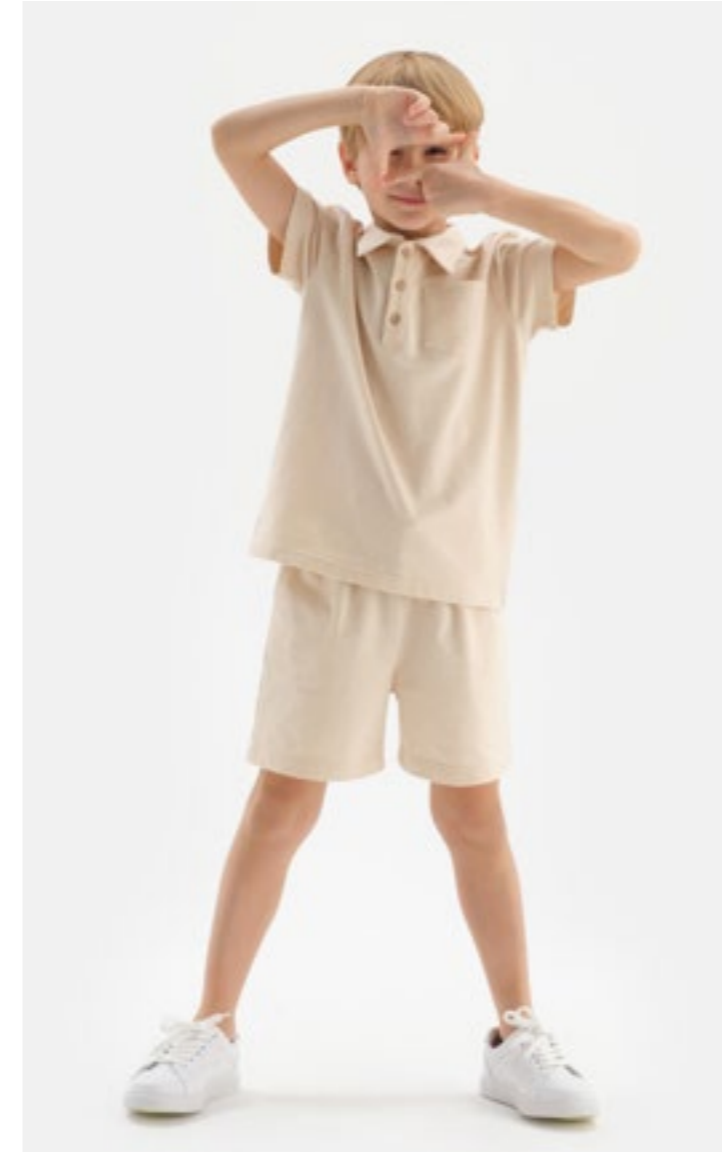

23SG84056TA

Pijama Takımı
Pyjamas Set

Beyaz
White

3-4/11-12

23SB12178TA

Unisex Tişört
Unisex T-Shirt

Bej, Kahverengi
Beige, Brown

3-4/11-12

23SB16158TA

Unisex Şort
Unisex Shorts

Bej, Kahverengi
Beige, Brown

3-4/11-12