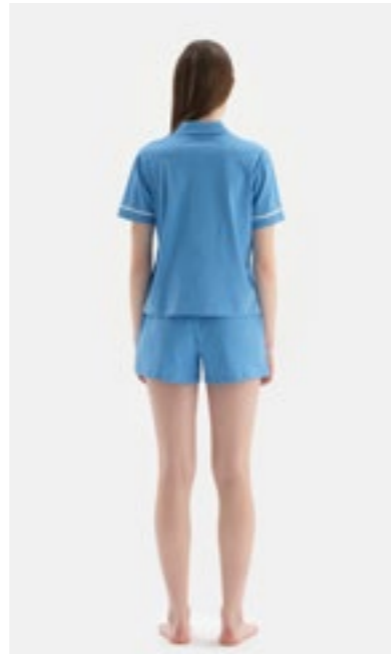

Mavi
Blue

S-XL

23SW17391BB

Pijama Takımı
Pyjamas Set

Beyaz
White

S-XL

23SW17394BB

Pijama Takımı
Pyjamas Set