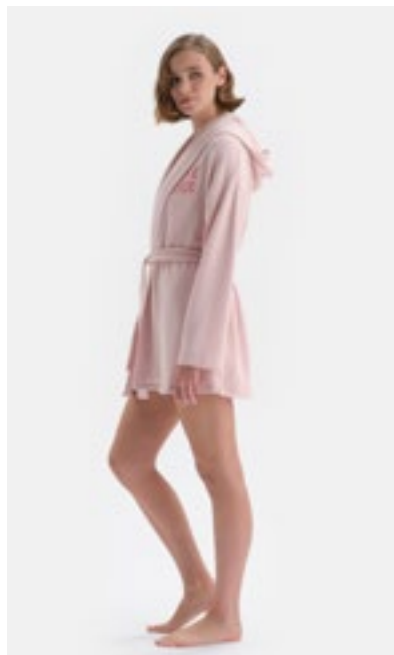

23SW17339BB

Pijama Takımı
Pyjamas Set

Toz Pembe
Light Pink

XS-2XL