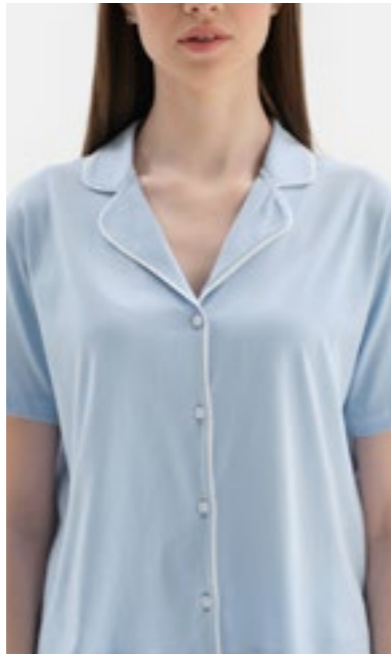

23SW17424BB

Pijama Takımı
Pyjamas Set

Açık Mavi
Light Blue

S-XL

23SW17427BB

Pijama Takımı
Pyjamas Set

Renkli
Multicolor

S-XL