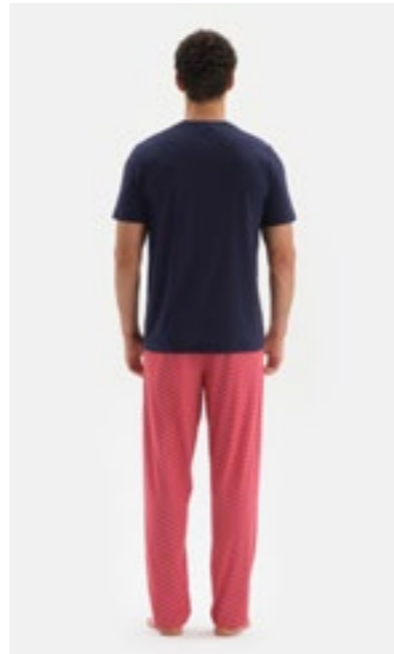

23SM18304BA

Pijama Takımı
Pyjamas Set

Lacivert
Navy Blue

S-XL

23SM85118BA

Pijama Takımı
Pyjamas Set

Kırmızı
Red

S-XL