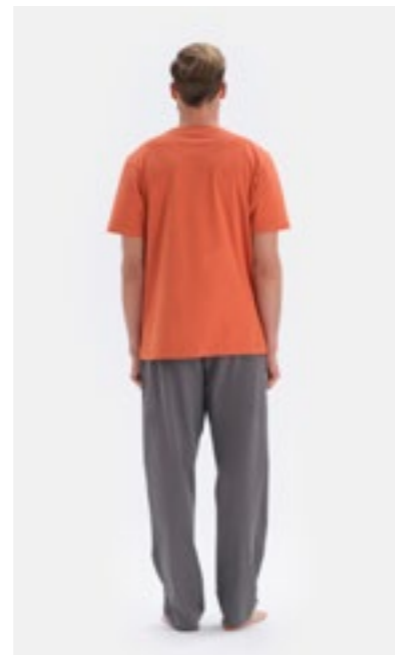

23SM18257ME

Pijama Takımı
Pyjamas Set

Turuncu
Orange

S-XL

23SM18276ME

Pijama Takımı
Pyjamas Set

Turuncu
Orange

2XL-4XL
Plus Size

23SM18258ME

Pijama Takımı
Pyjamas Set

Gri
Grey

S-XL