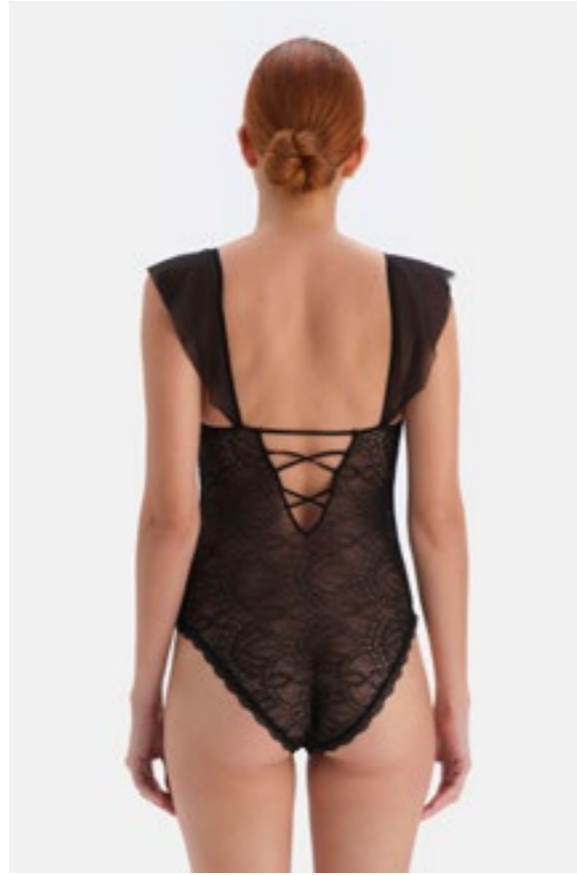

S-XL

Pembe
Pink

**23SW23239SD**

Sütyen
Bra

75B-C 80B-C 85B-C

Pembe
Pink

23SW27301SD

Slip
Slip

S-2XL

Pembe
Pink

23SW23240SD

Sütyen
Bra

S-XL

Pembe
Pink

23SW27303SD

Tanga
Thong

S-XL

Pembe
Pink

**23SW51031SD**

Bodysuit
Bodysuit

S-XL

Siyah
Black

**23SW23241SD**Sütyen
Bra

75B-C 80B-C 85B