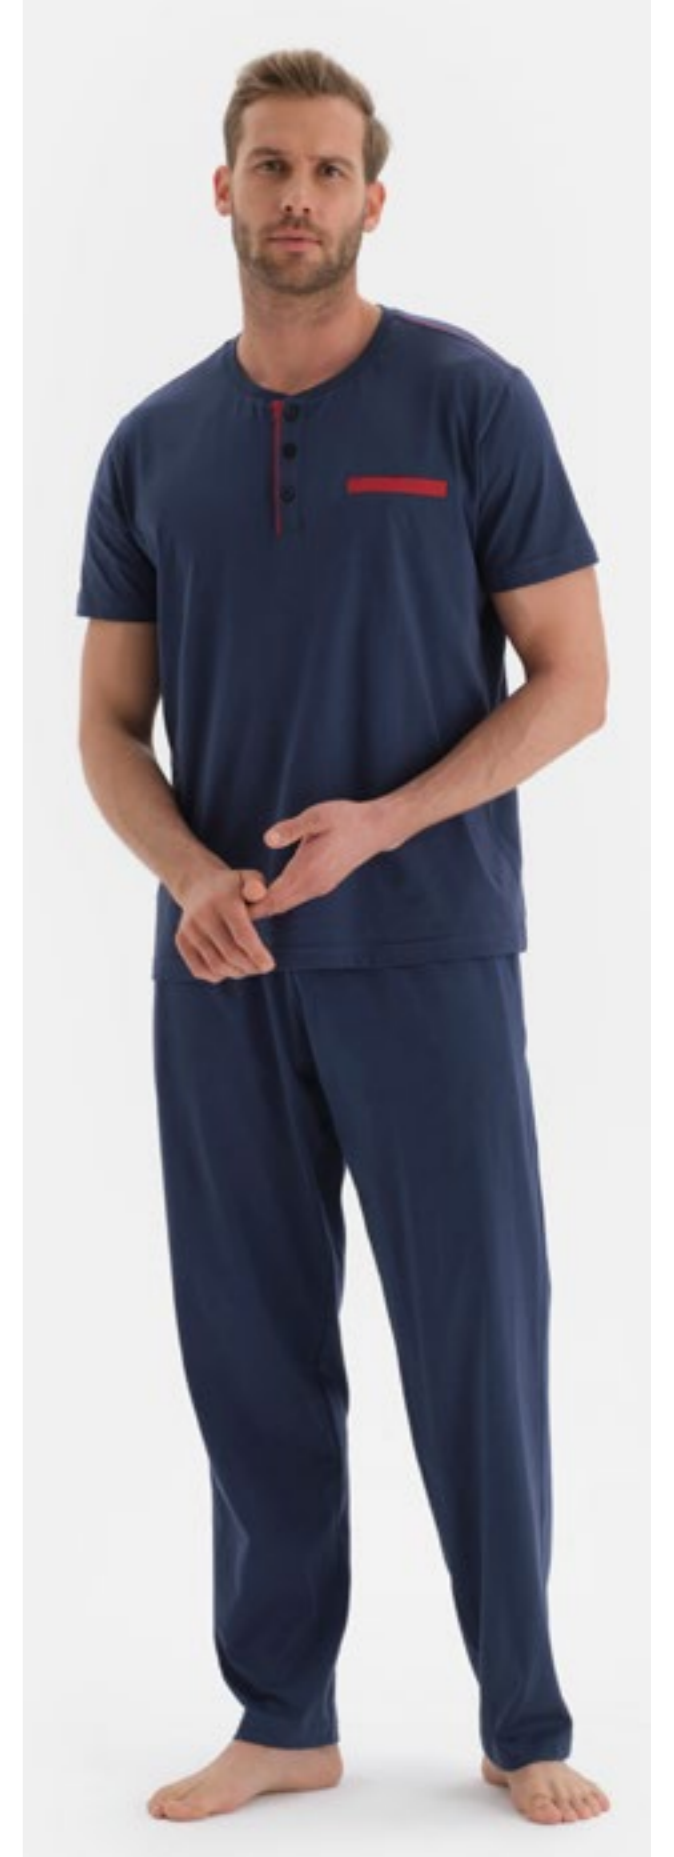

23SM18239NG

Pijama Takımı
Pyjamas Set

Lacivert
Navy Blue

S-3XL