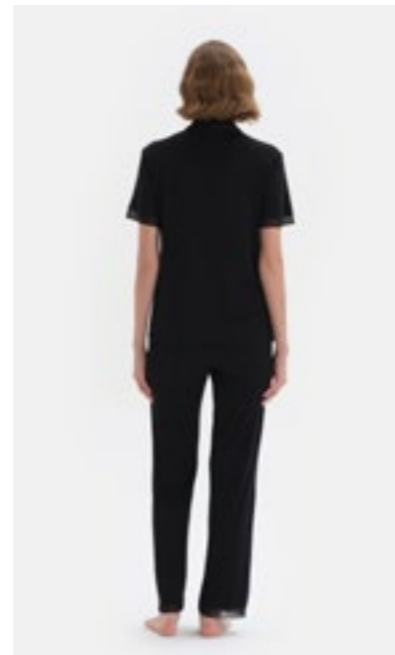

S-2XL

23SW17335BB

Pijama Takımı
Pyjamas Set

Pembe
Pink

XS- XL

23SW17336BB

Pijama Takımı
Pyjamas Set

Pembe
Pink