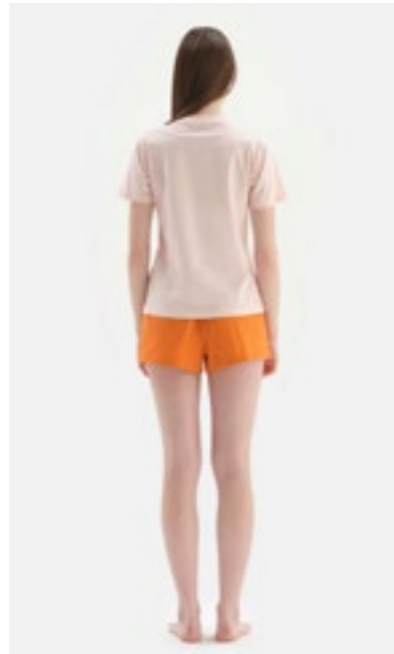

Renkli
Multicolor

S-XL

23SW17468BB

Pijama Takımı
Pyjamas Set

Açık Pembe
Light Pink

S-XL

23SW21110BB

Gecelik
Nightgown