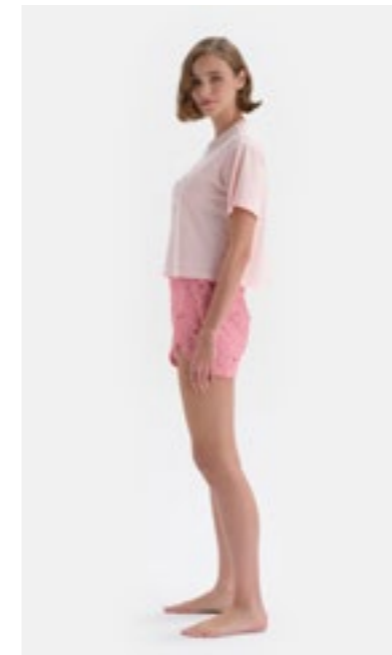

S-2XL

23SW17335BB

Pijama Takımı
Pyjamas Set

Pembe
Pink

XS- XL

23SW17336BB

Pijama Takımı
Pyjamas Set

Pembe
Pink