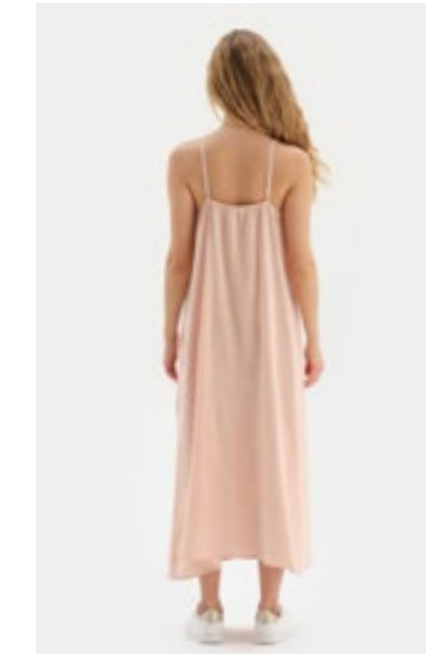

23SW80013BB

Gömlek
Shirt

Pembe
Pink

36-42

23SW15232BB

Şort
Shorts

Pembe
Pink

36-42

23SW86029BB

Elbise
Dress

Pembe
Pink

36-42