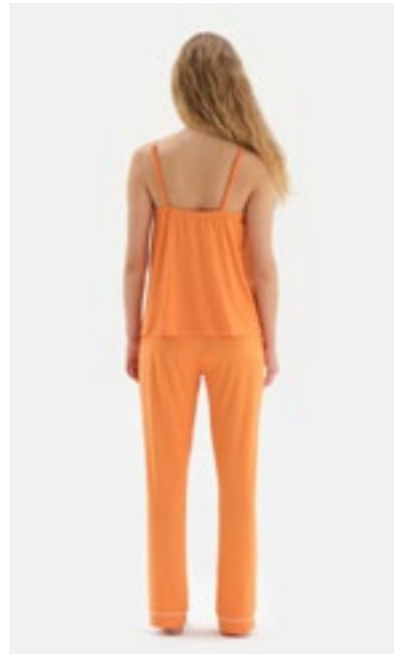

Turuncu
Orange

S-XL

23SW17408BB

Pijama Takımı
Pyjamas Set

Beyaz
White

S-XL

23SW17409BB

Pijama Takımı
Pyjamas Set