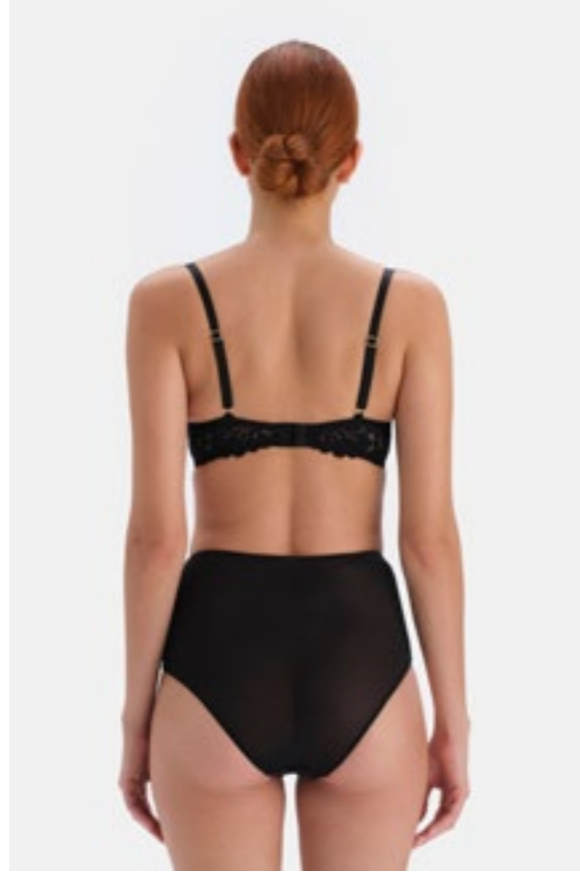

75B-C 80B-C 85B-C 90B

Beyaz
White

23SW27305SD

Brazilian
Brazilian

S-2XL

Beyaz
White

23SW23253MA

Sütyen
Bra

S-2XL

Siyah
Black

23SW27318MA

Brazilian
Brazilian

XS-2XL

Siyah
Black

**23SW23255MA**

Yarı Dolgulu Sütyen
Half-Padded Bra

75B-C 80B-C 85B-C 90B-C

Siyah
Black

23SW27322MA

Yüksel Bel Slip
High Waist Slip

S-2XL

Siyah
Black

**23SW23257MA**

Sütyen
Bra