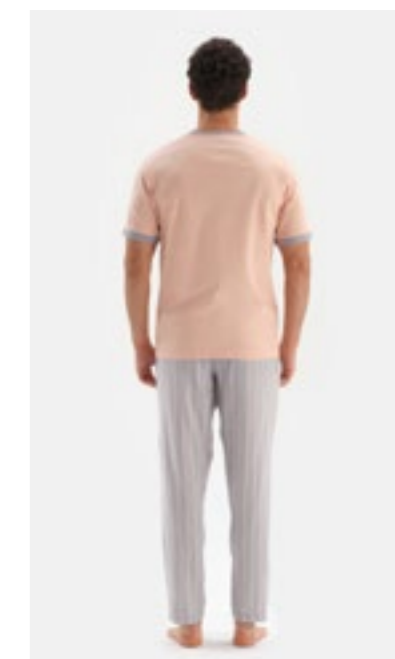

23SM85121ME

Pijama Takımı
Pyjamas Set

Gri
Grey

S-XL

23SM18283ME

Pijama Takımı
Pyjamas Set

Somon
Salmon

S-XL