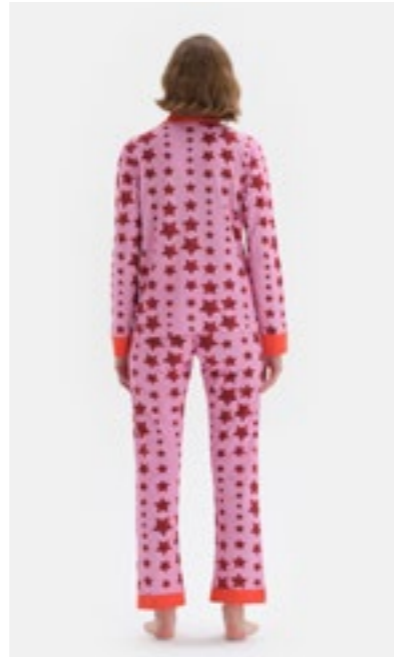

23SW17333BB

Pijama Takımı
Pyjamas Set

Beyaz
White

S-2XL