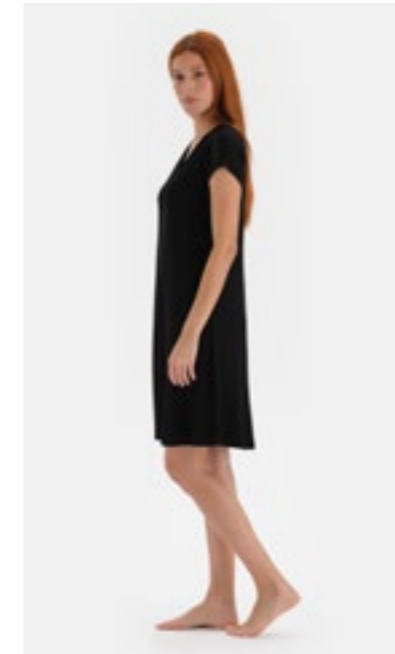

S-2XL

23SW21090EB

Gecelik
Nightgown

Siyah
Black

S-3XL

23SW17349EB

Pijama Takımı
Pyjamas Set

Siyah
Black