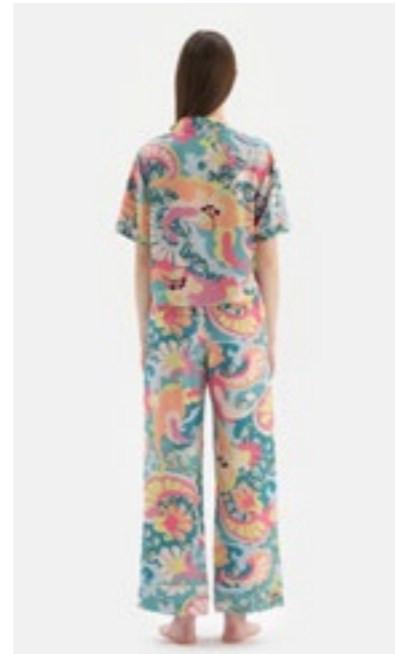

23SW17430BB

Pijama Takımı
Pyjamas Set

Renkli
Multicolor

36-42

23SW17443BB

Pijama Takımı
Pyjamas Set

Beyaz
White

S-XL

23SW17444BB

Pijama Takımı
Pyjamas Set

Beyaz
White

2XL-4XL
Plus Size