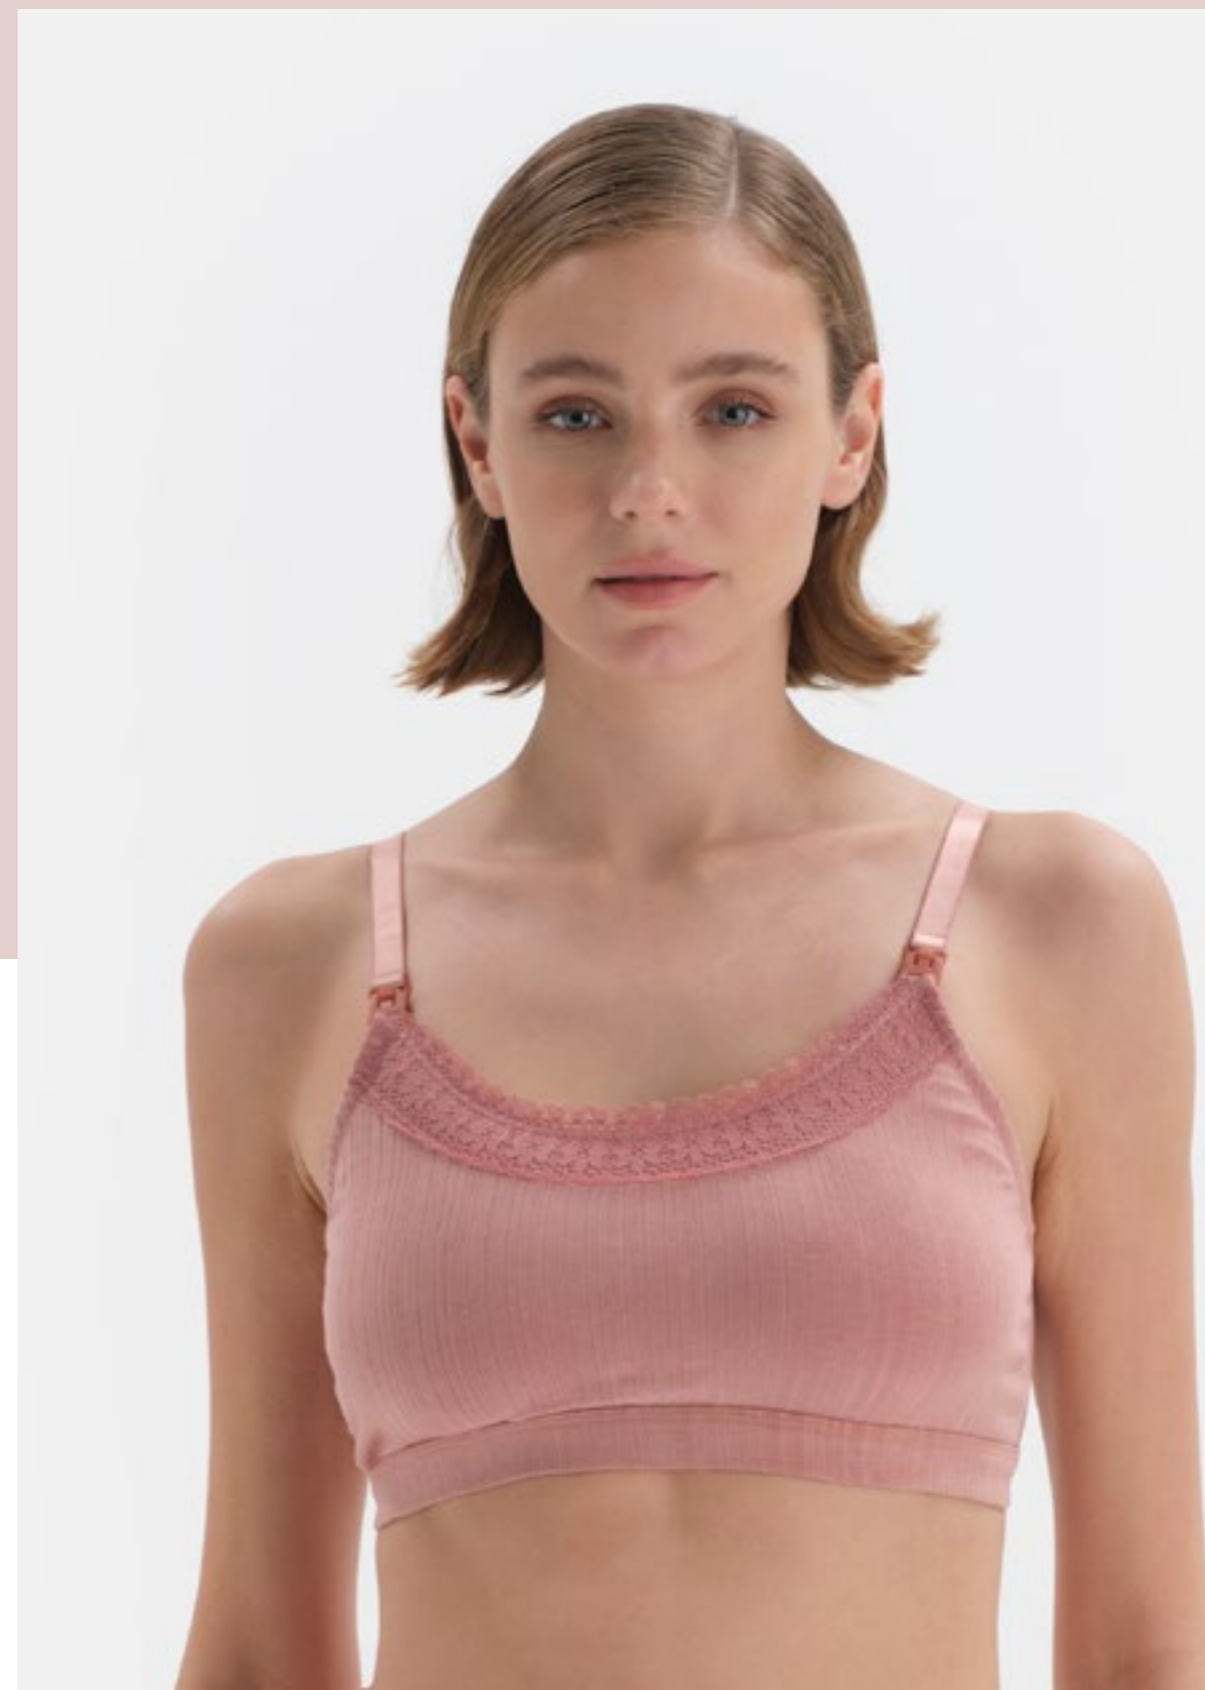

23SW23278MA

Sütyen
Bra

75C 80C-D 85C-D 90C-D 95C-D

Pembe
Pink