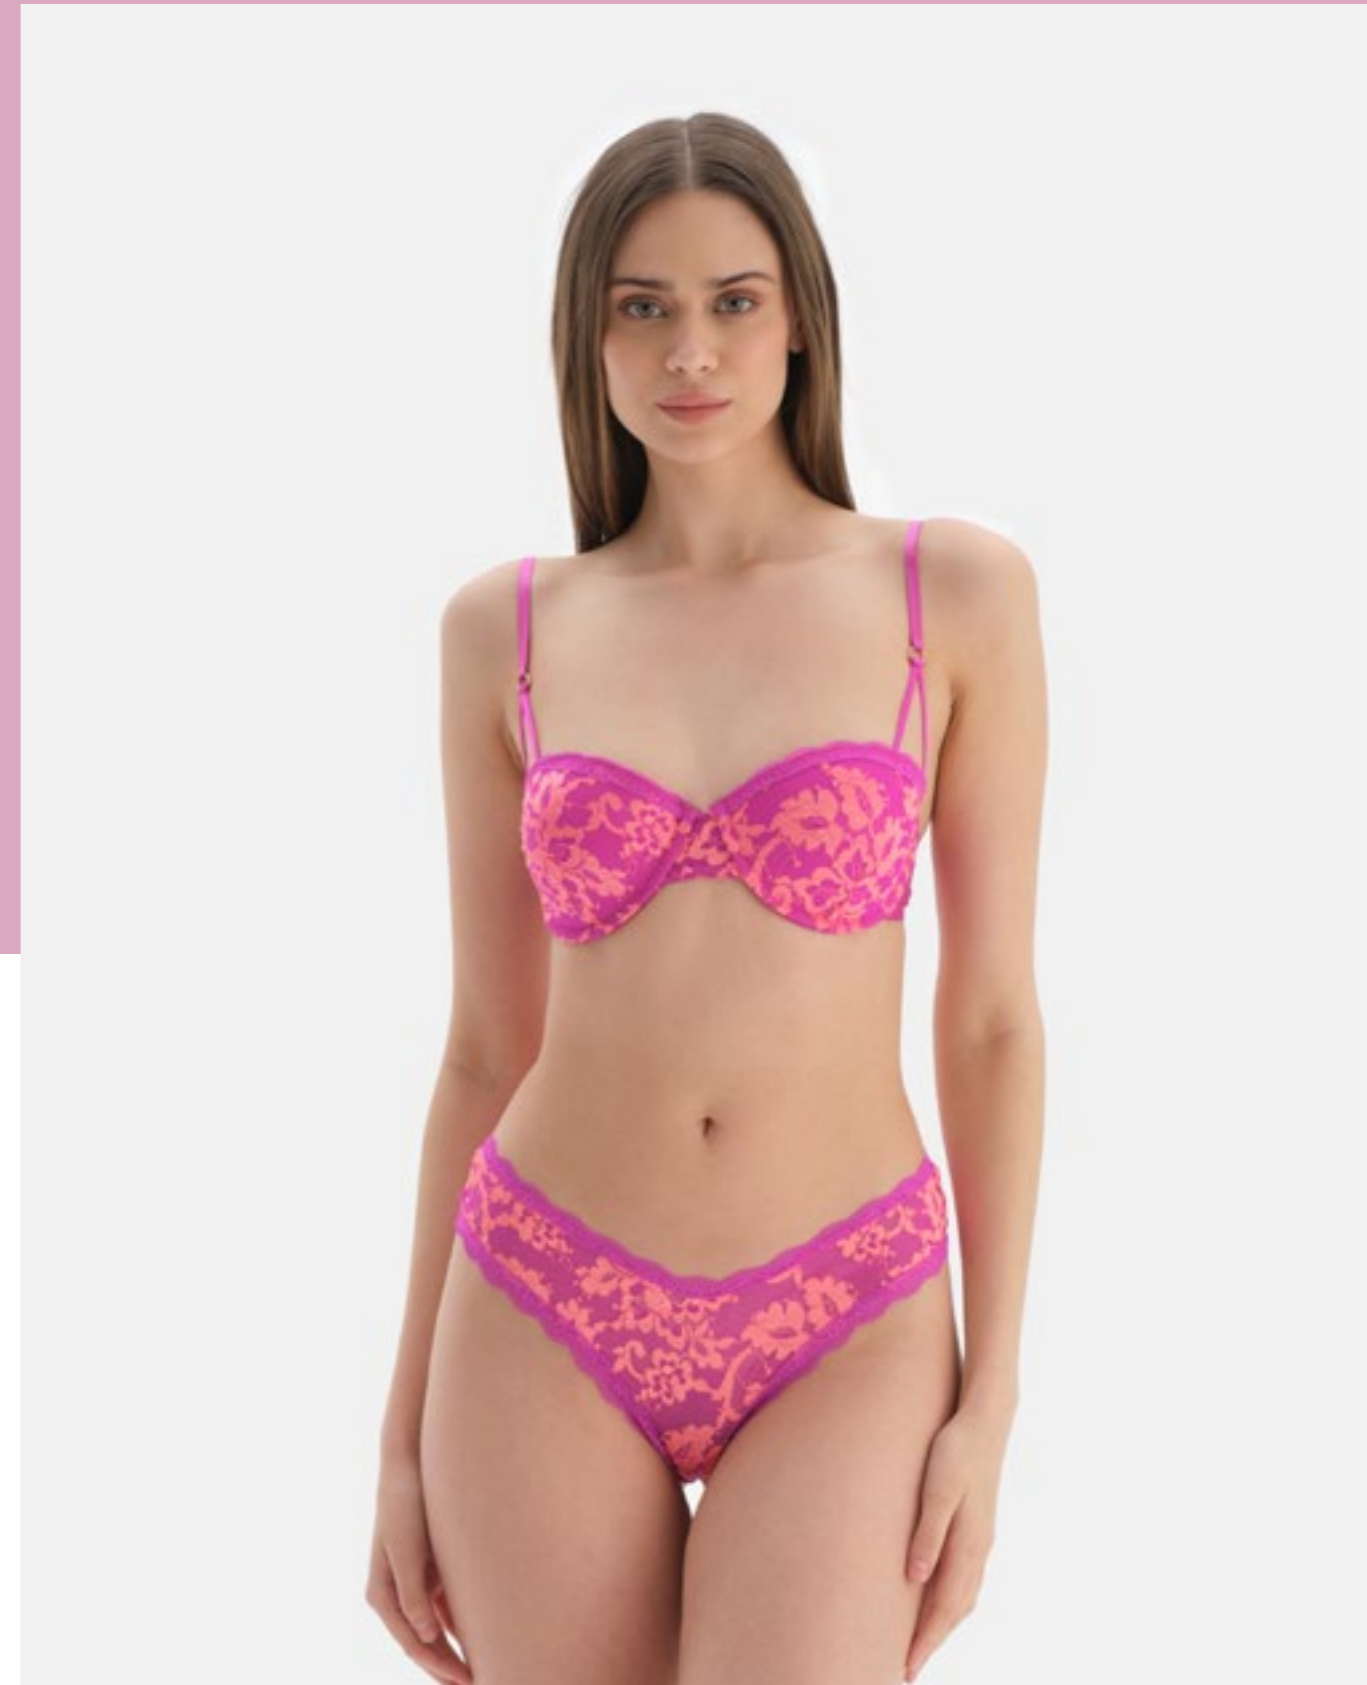

S-XL

Pembe
Pink

23SW23238SD

Sütyen
Bra

75B-C 80B-C 85B-C

Pembe
Pink

23SW27302SD

Tanga
Thong

S-XL

Pembe
Pink

**23SW23239SD**

Sütyen
Bra

75B-C 80B-C 85B-C

Pembe
Pink

23SW27301SD

Slip
Slip