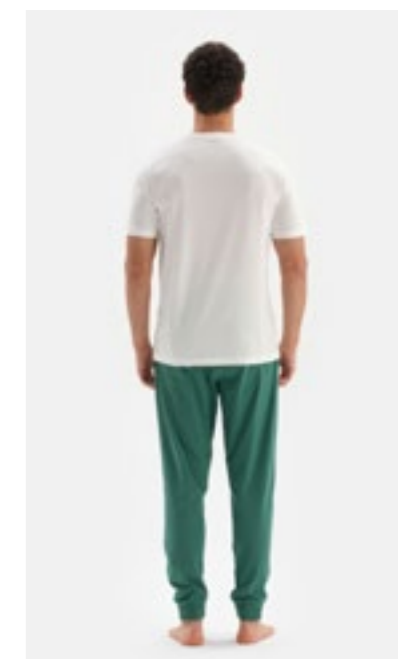

23SM18299BA

Pijama Takımı
Pyjamas Set

Yeşil
Green

S-XL

23SM18300BA

Pijama Takımı
Pyjamas Set

Ekru
Ecru

S-XL