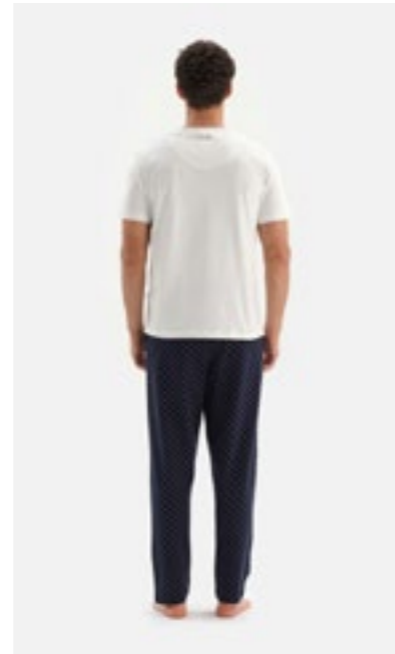

23SM18228NG

Pijama Takımı
Pyjamas Set

Ekru
Ecru

S-2XL

23SM81009NG

Pijama Üst
Pyjamas Top

Kırmızı
Red

S-2XL

23SM48042NG

Pijama Altı
Pyjamas Bottoms

Kırmızı
Red

S-2XL