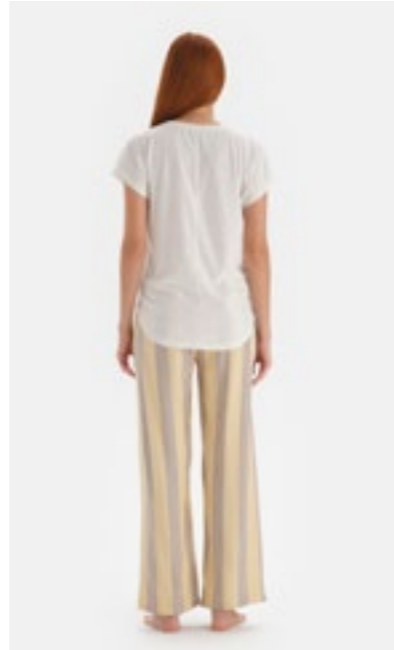

S-XL

23SW17370BB

Pijama Takımı
Pyjamas Set

Krem
Cream Color

S-XL

**23SW17356BB**

Pijama Takımı
Pyjamas Set

Lila
Lilac