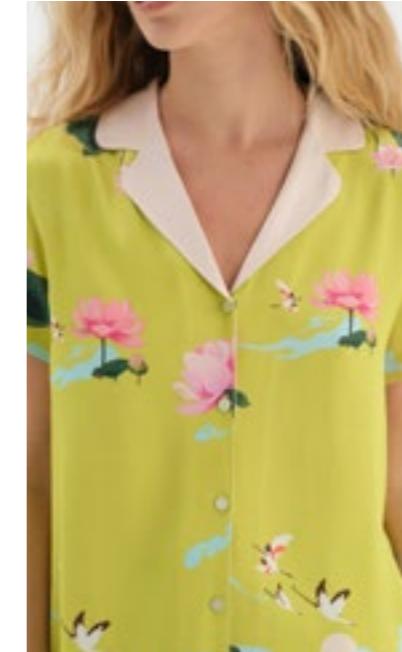

Turuncu
Orange

36-42

23SW17419BB

Pijama Takımı
Pyjamas Set

Yeşil
Green

36-42

23SW17420BB

Pijama Takımı
Pyjamas Set