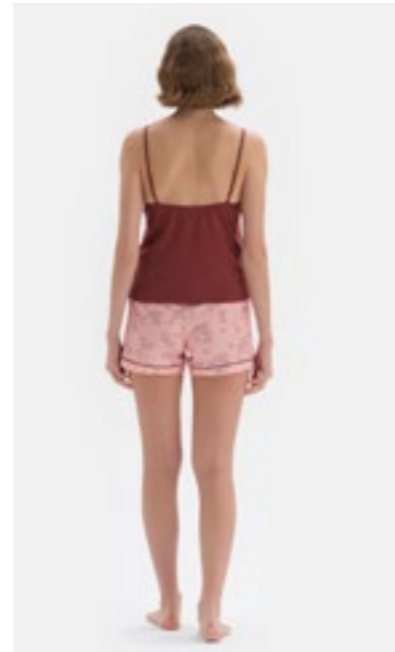

23SW17357BB

Pijama Takımı
Pyjamas Set

Kahverengi
Brown

S-XL

23SW17358BB

Pijama Takımı
Pyjamas Set

Somon
Salmon

S-XL