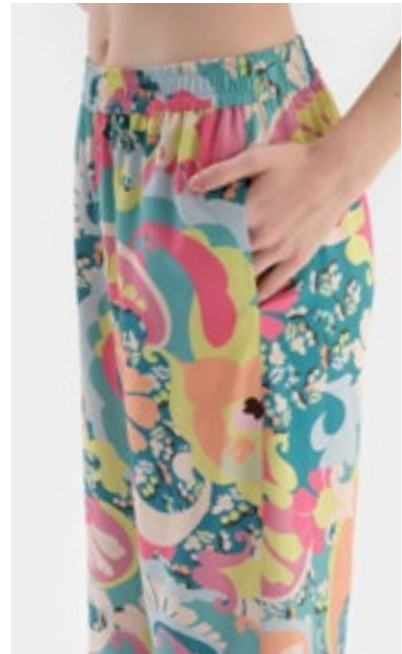

23SW17430BB

Pijama Takımı
Pyjamas Set

Renkli
Multicolor

36-42

23SW17443BB

Pijama Takımı
Pyjamas Set

Beyaz
White

S-XL

23SW17444BB

Pijama Takımı
Pyjamas Set

Beyaz
White

2XL-4XL
Plus Size