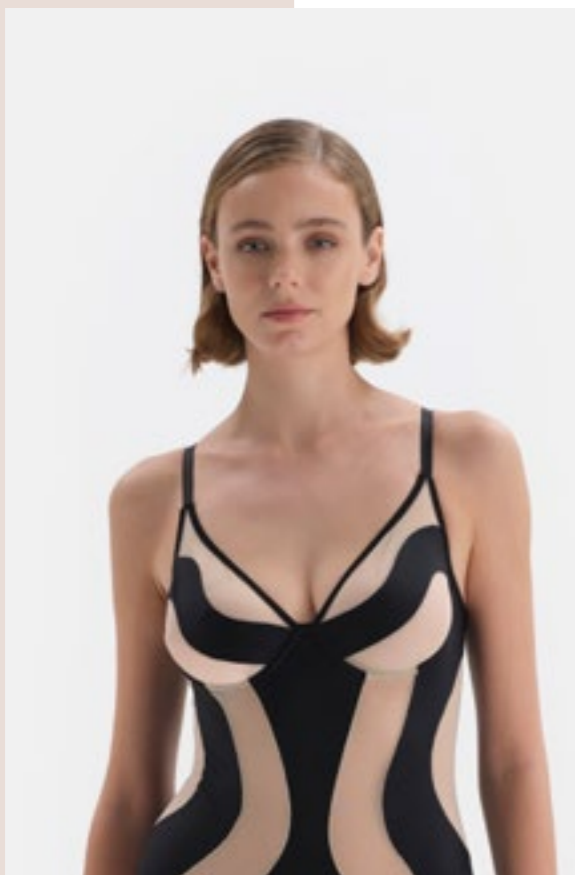

23SW51034MA

Bodysuit
Bodysuit

S-XL

Siyah
Black