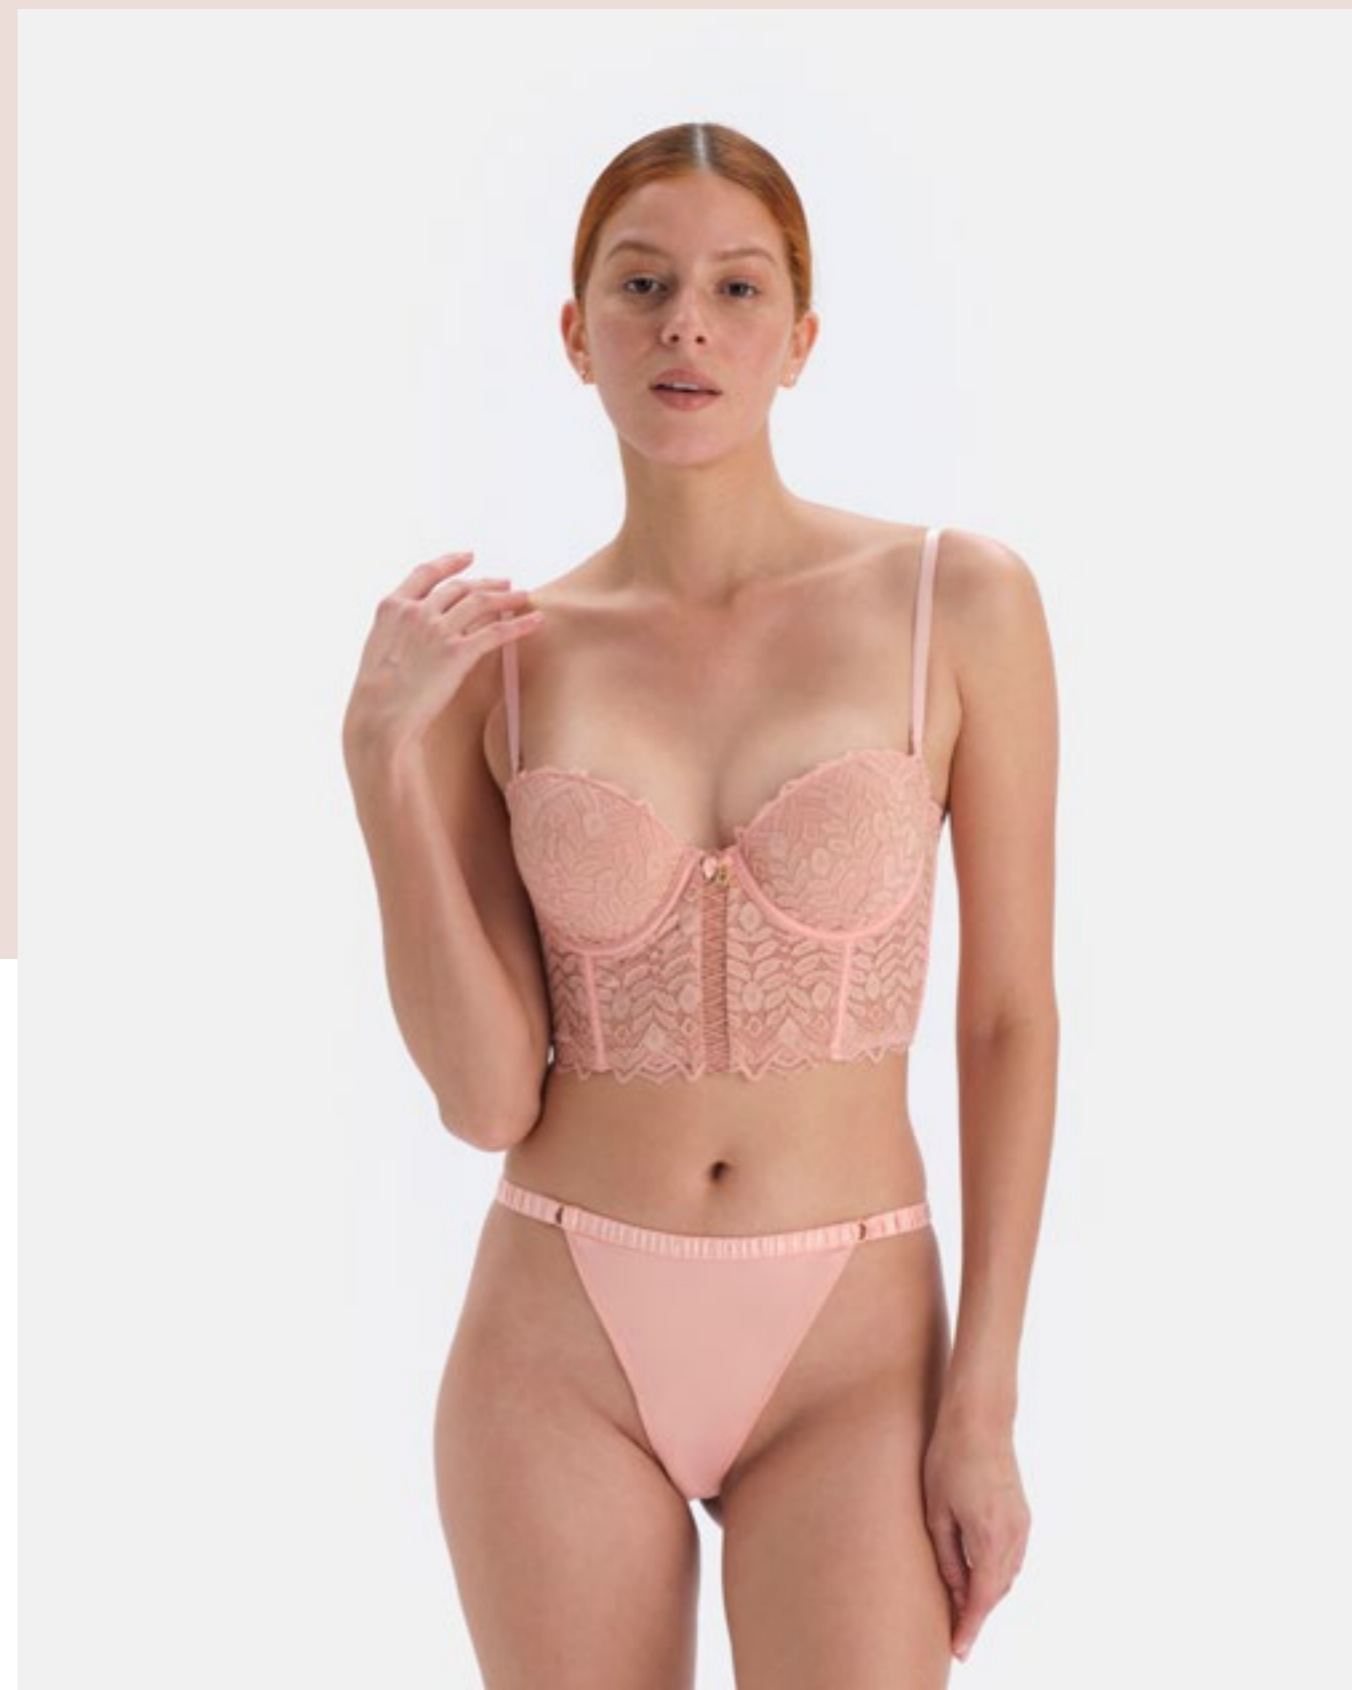

Somon
Salmon

22WW23193MA

Sütyen
Bra

75B-C 80B 85B-C

Somon
Salmon

22WW27250MA

Tanga
Thong

XS-2XL

Somon
Salmon

**22WW23194MA**

Sütyen
Bra

75B-C 80B-C 85B-C 90B

Somon
Salmon

22WW27248MA

Hipster
Hipster

XS-2XL