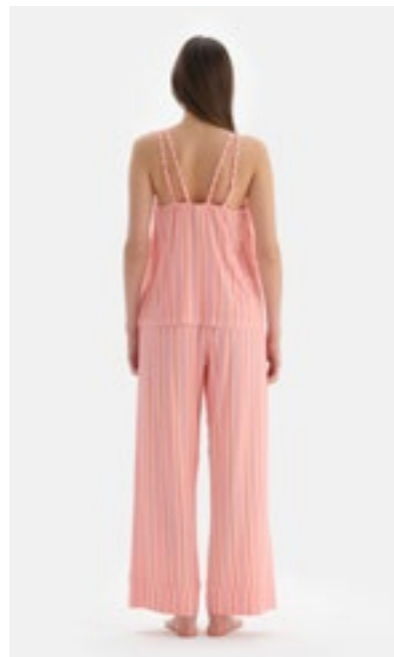

Beyaz
White

2XL-4XL
Plus Size

23SW17434BB

Pijama Takımı
Pyjamas Set

Somon
Salmon

S-XL

23SW17431BB

Pijama Takımı
Pyjamas Set