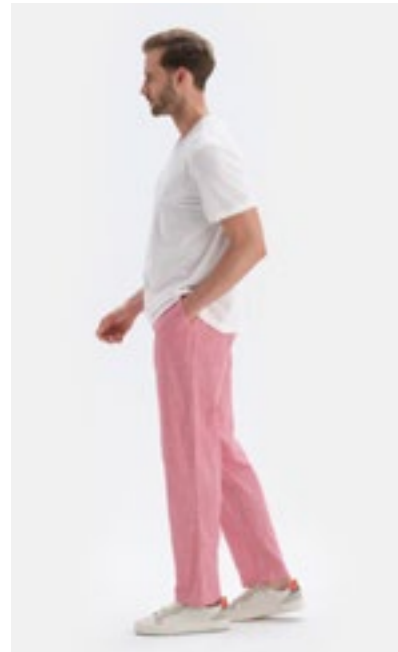

Kırmızı
Red

S-2XL

23SM18239NG

Pijama Takımı
Pyjamas Set

Lacivert
Navy Blue

S-3XL

23SM18240NG

Pijama Takımı
Pyjamas Set