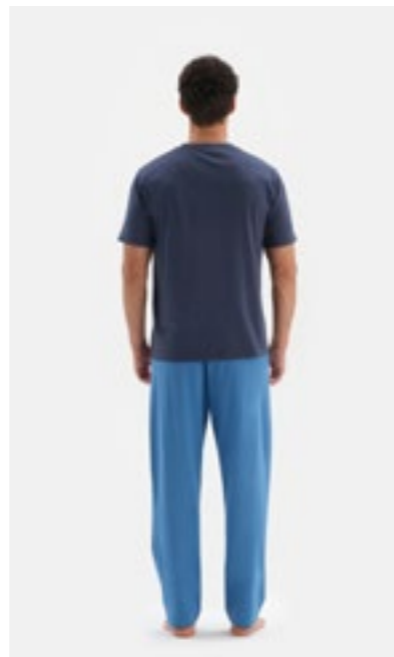

23SM18298BA

Pijama Takımı
Pyjamas Set

Lacivert
Navy Blue

S-XL

23SM85112BA

Pijama Takımı
Pyjamas Set

Lacivert
Navy Blue

S-XL