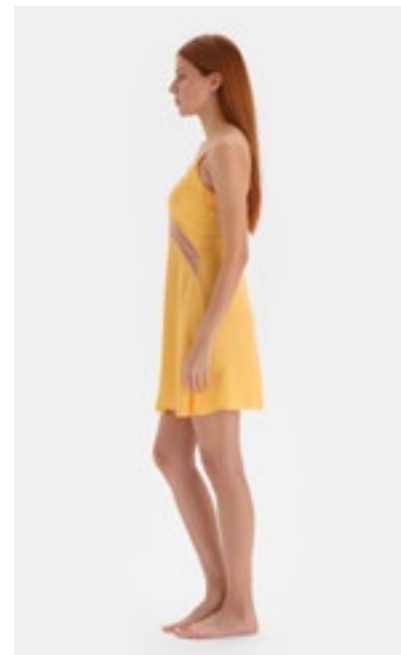

36-42

23SW21092BB

Gecelik
Nightgown

Sarı
Yellow

36-42

23SW17372BB

Pijama Takımı
Pyjamas Set

Kırık Beyaz
Off White