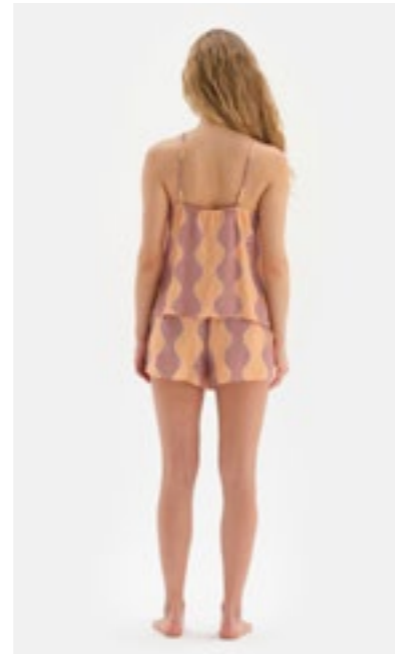

23SW75029BB

Pijama Üst
Pyjamas Top

Sarı
Yellow

36-42

23SW49047BB

Pijama Altı
Pyjamas Bottoms

Sarı
Yellow

36-42

23SW75027BB

Pijama Üst
Pyjamas Top

Sarı
Yellow

36-42

23SW49046BB

Pijama Altı
Pyjamas Bottoms

Sarı
Yellow

36-42