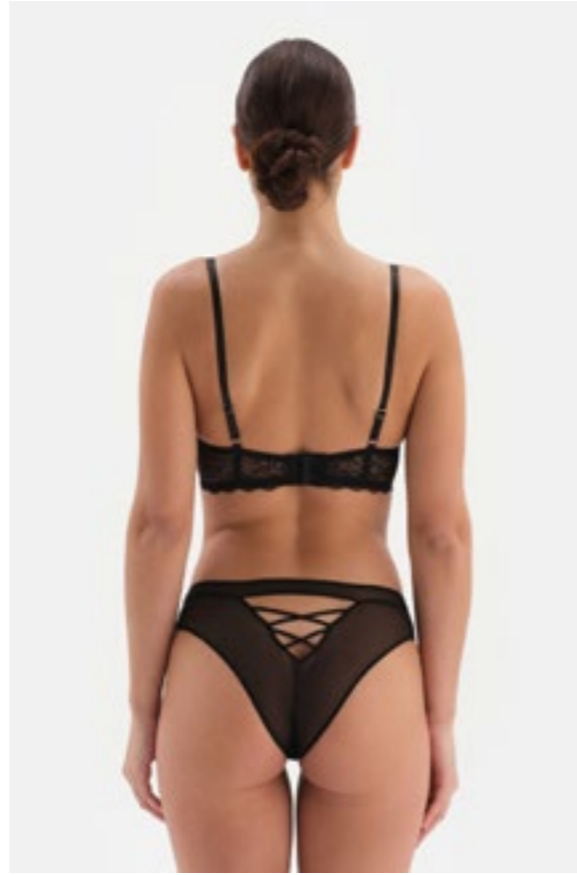

S-XL

Pembe
Pink

**23SW23239SD**

Sütyen
Bra

75B-C 80B-C 85B-C

Pembe
Pink

23SW27301SD

Slip
Slip

S-2XL

Pembe
Pink

23SW23240SD

Sütyen
Bra

S-XL

Pembe
Pink

23SW27303SD

Tanga
Thong

S-XL

Pembe
Pink

**23SW51031SD**

Bodysuit
Bodysuit

S-XL

Siyah
Black

**23SW23241SD**Sütyen
Bra

75B-C 80B-C 85B

Siyah
Black

**23SW23242SD**Sütyen
Bra

S-XL

Siyah
Black**23SW27304SD**Hipster
Hipster

S-2XL

Siyah
Black

**23SW11170SD**

Tulum
Jump Suit