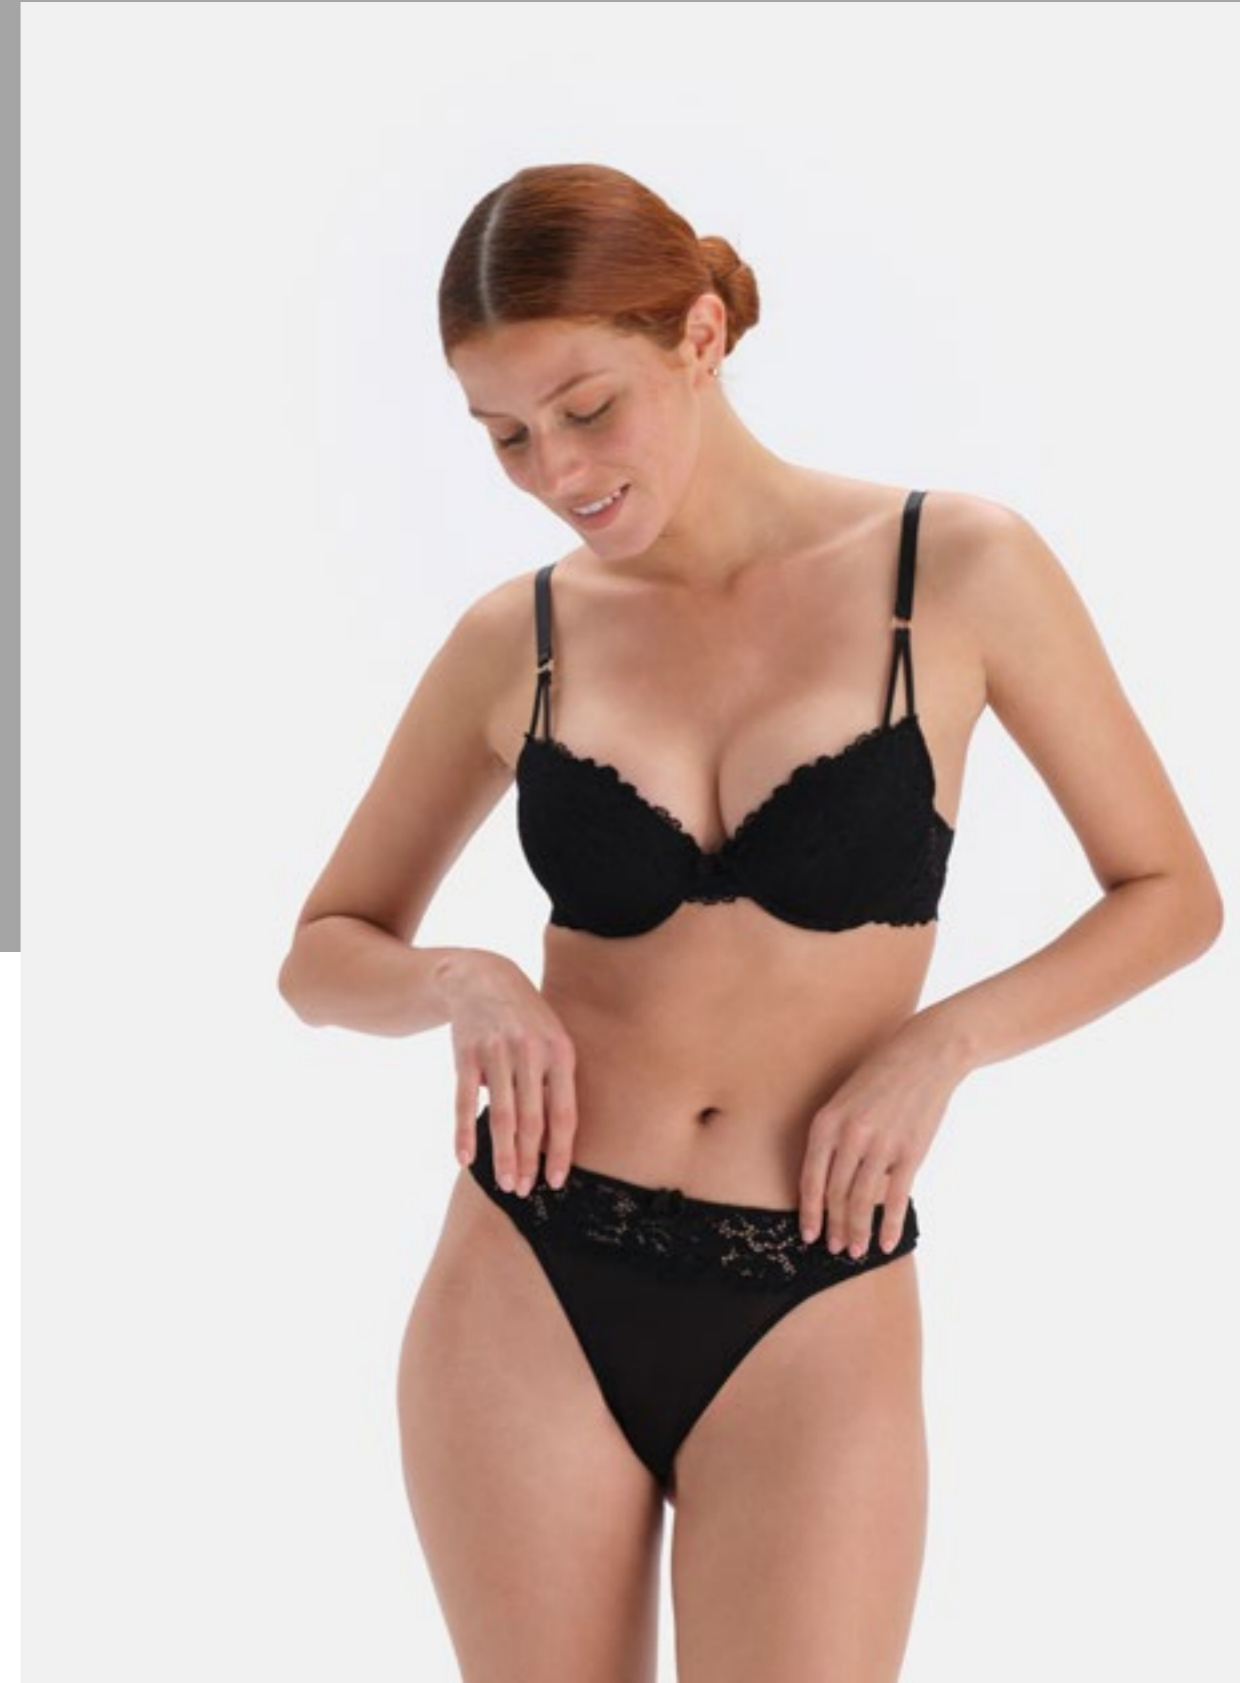

75B-C 80B-C 85B-C 90B-C

Siyah
Black

23SW27324MA

Tanga
Thong

XS-2XL

Siyah
Black

23SW23305MA

Sütyen
Bra