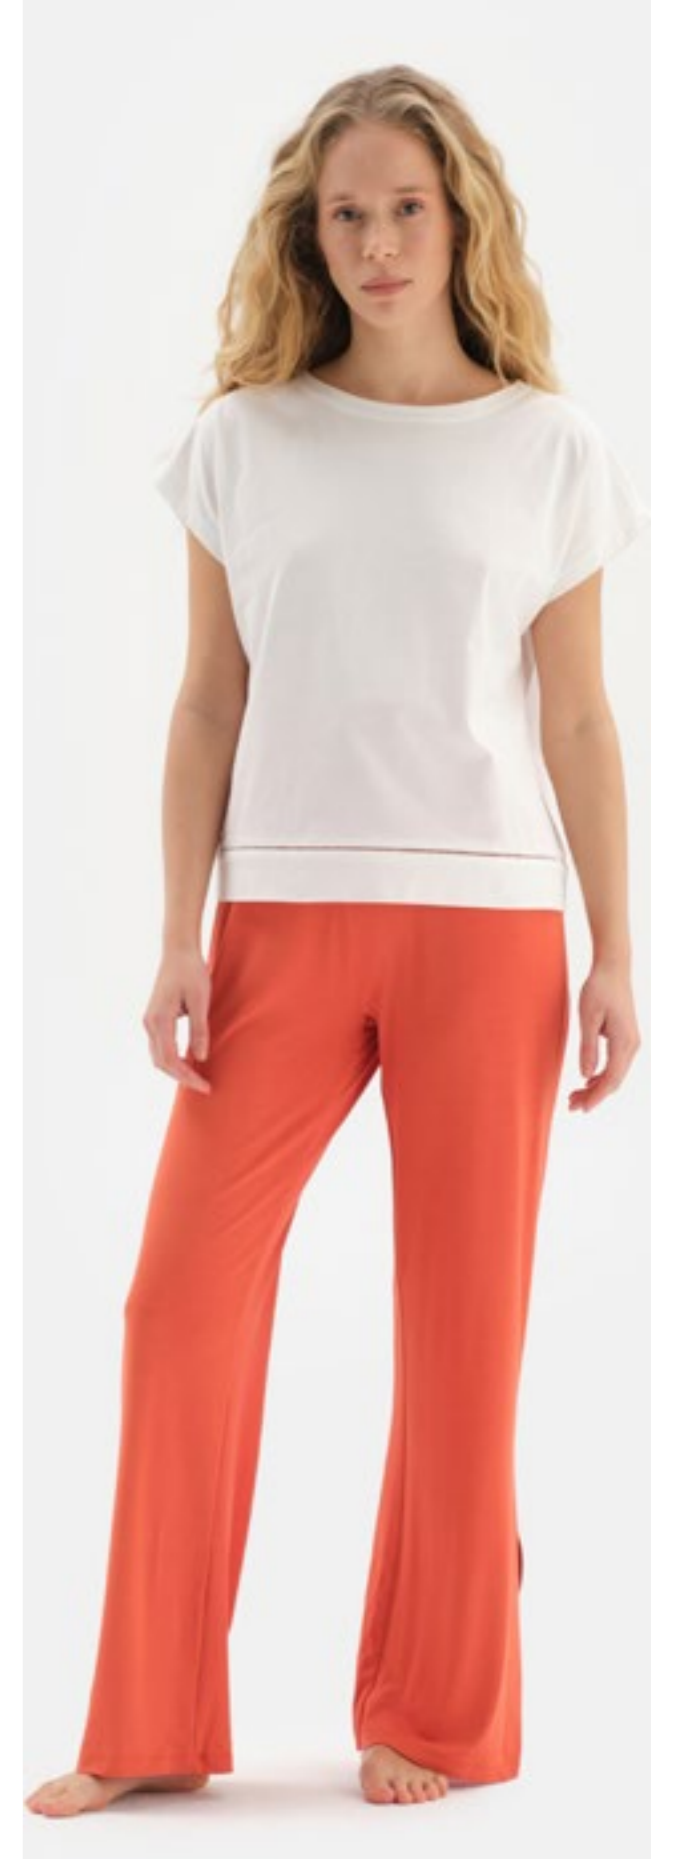

23SW17454BB

Pijama Takımı
Pyjamas Set

Beyaz
White

S-XL