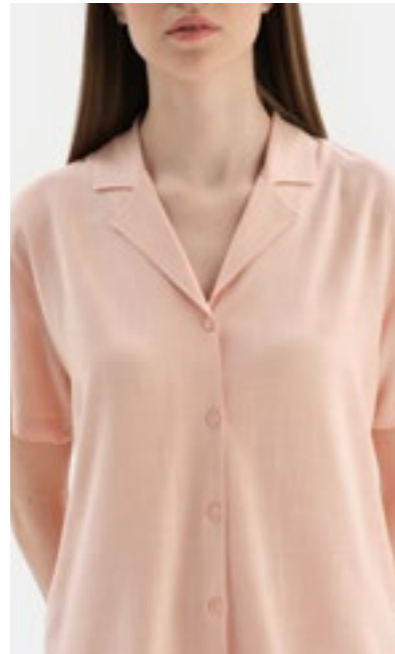

23SW80013BB

Gömlek
Shirt

Pembe
Pink

36-42

23SW15232BB

Şort
Shorts

Pembe
Pink

36-42

23SW86029BB

Elbise
Dress

Pembe
Pink

36-42