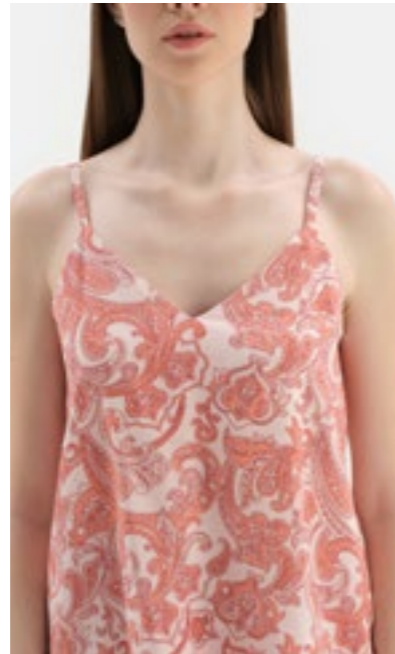

Beyaz
White

S-XL

23SW17459BB

Pijama Takımı
Pyjamas Set

Açık Pembe
Light Pink

36-42

23SW17462BB

Pijama Takımı
Pyjamas Set