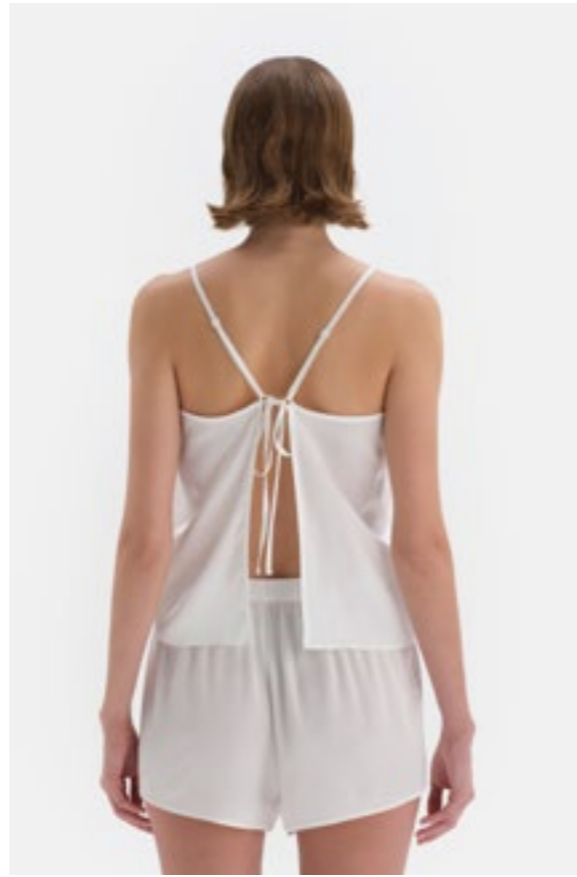

75B-C 80B-C 85B-C 90B

Beyaz
White

**23SW84045SD**

Camisole
Camisole

36-42

Beyaz
White

**23SW23243SD**

Sütyen
Bra