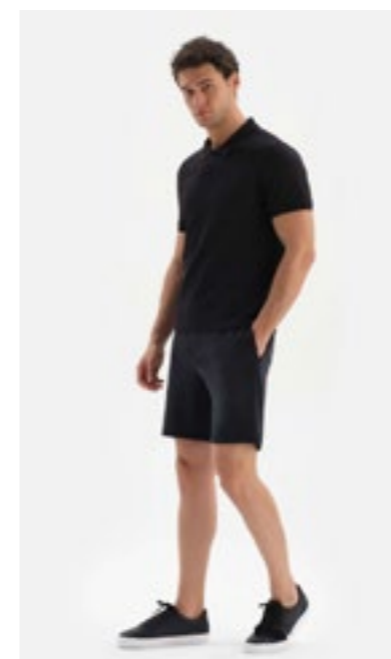

23SM12174ME

Tişört
T-Shirt

Bej, Lila, Mavi
Beige, Lilac, Blue

S-XL

23SM12175ME

Tişört
T-Shirt

Ekru, Siyah, Açık Mint
Ecrú, Black, Light Mint

S-XL