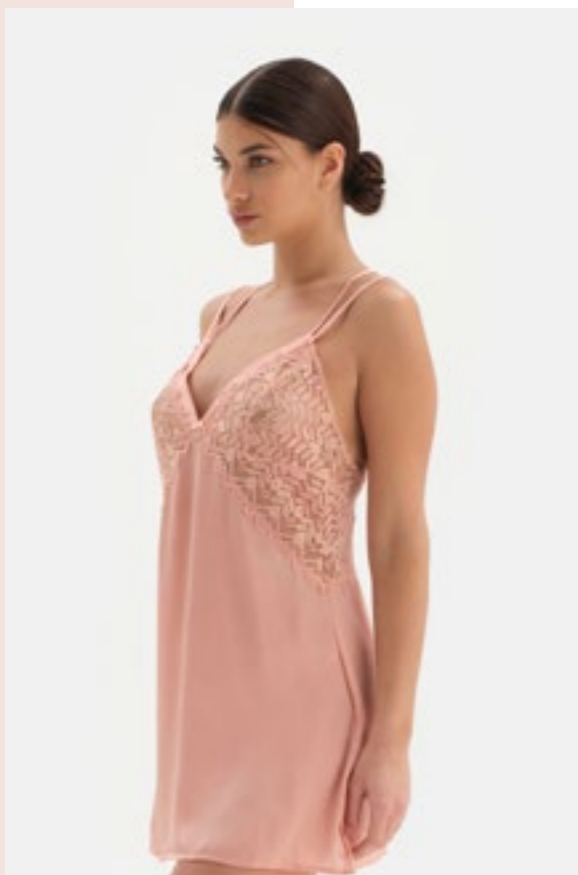

22WW21070MA

Gecelik
Nightgown

36-44

Somon
Salmon