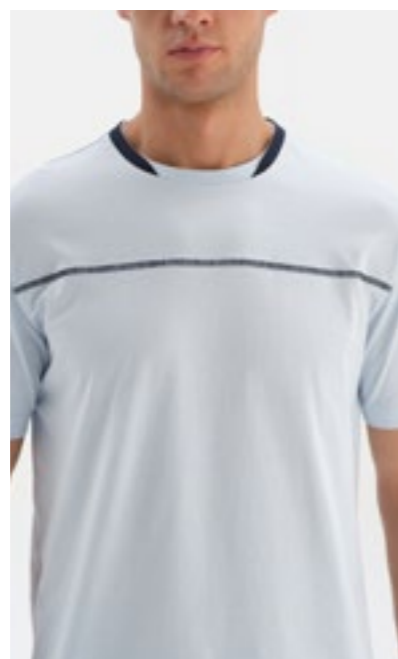

Lacivert
Navy Blue

2XL-4XL
Plus Size

23SM18272ME

Pijama Takımı
Pyjamas Set

Açık Mavi
Light Blue

S-XL

23SM85089ME

Pijama Takımı
Pyjamas Set