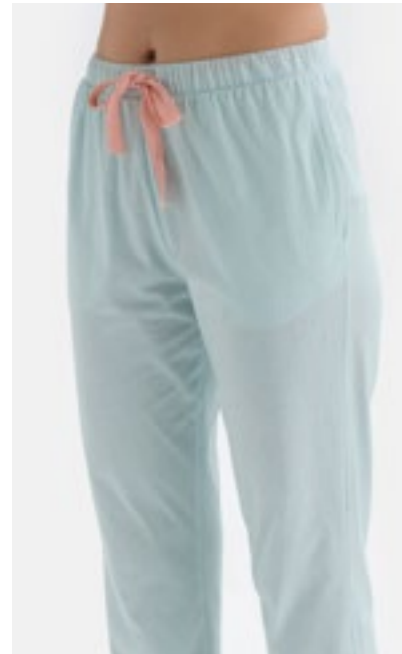

2XL-4XL
Plus Size

23SW17368BB

Pijama Takımı
Pyjamas Set

Kırık Beyaz
Off White

S-XL

23SW17365BB

Pijama Takımı
Pyjamas Set

Kırık Beyaz
Off White