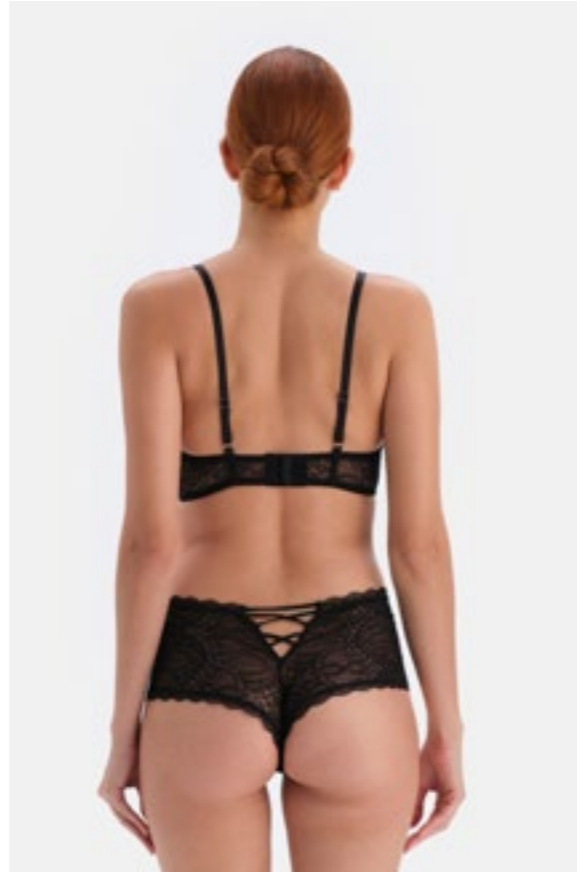

S-XL

Pembe
Pink

**23SW23239SD**

Sütyen
Bra

75B-C 80B-C 85B-C

Pembe
Pink

23SW27301SD

Slip
Slip

S-2XL

Pembe
Pink

23SW23240SD

Sütyen
Bra

S-XL

Pembe
Pink

23SW27303SD

Tanga
Thong

S-XL

Pembe
Pink

**23SW51031SD**

Bodysuit
Bodysuit

S-XL

Siyah
Black

**23SW23241SD**Sütyen
Bra

75B-C 80B-C 85B

Siyah
Black

**23SW23242SD**Sütyen
Bra

S-XL

Siyah
Black**23SW27304SD**Hipster
Hipster

S-2XL

Siyah
Black

**23SW11170SD**

Tulum
Jump Suit