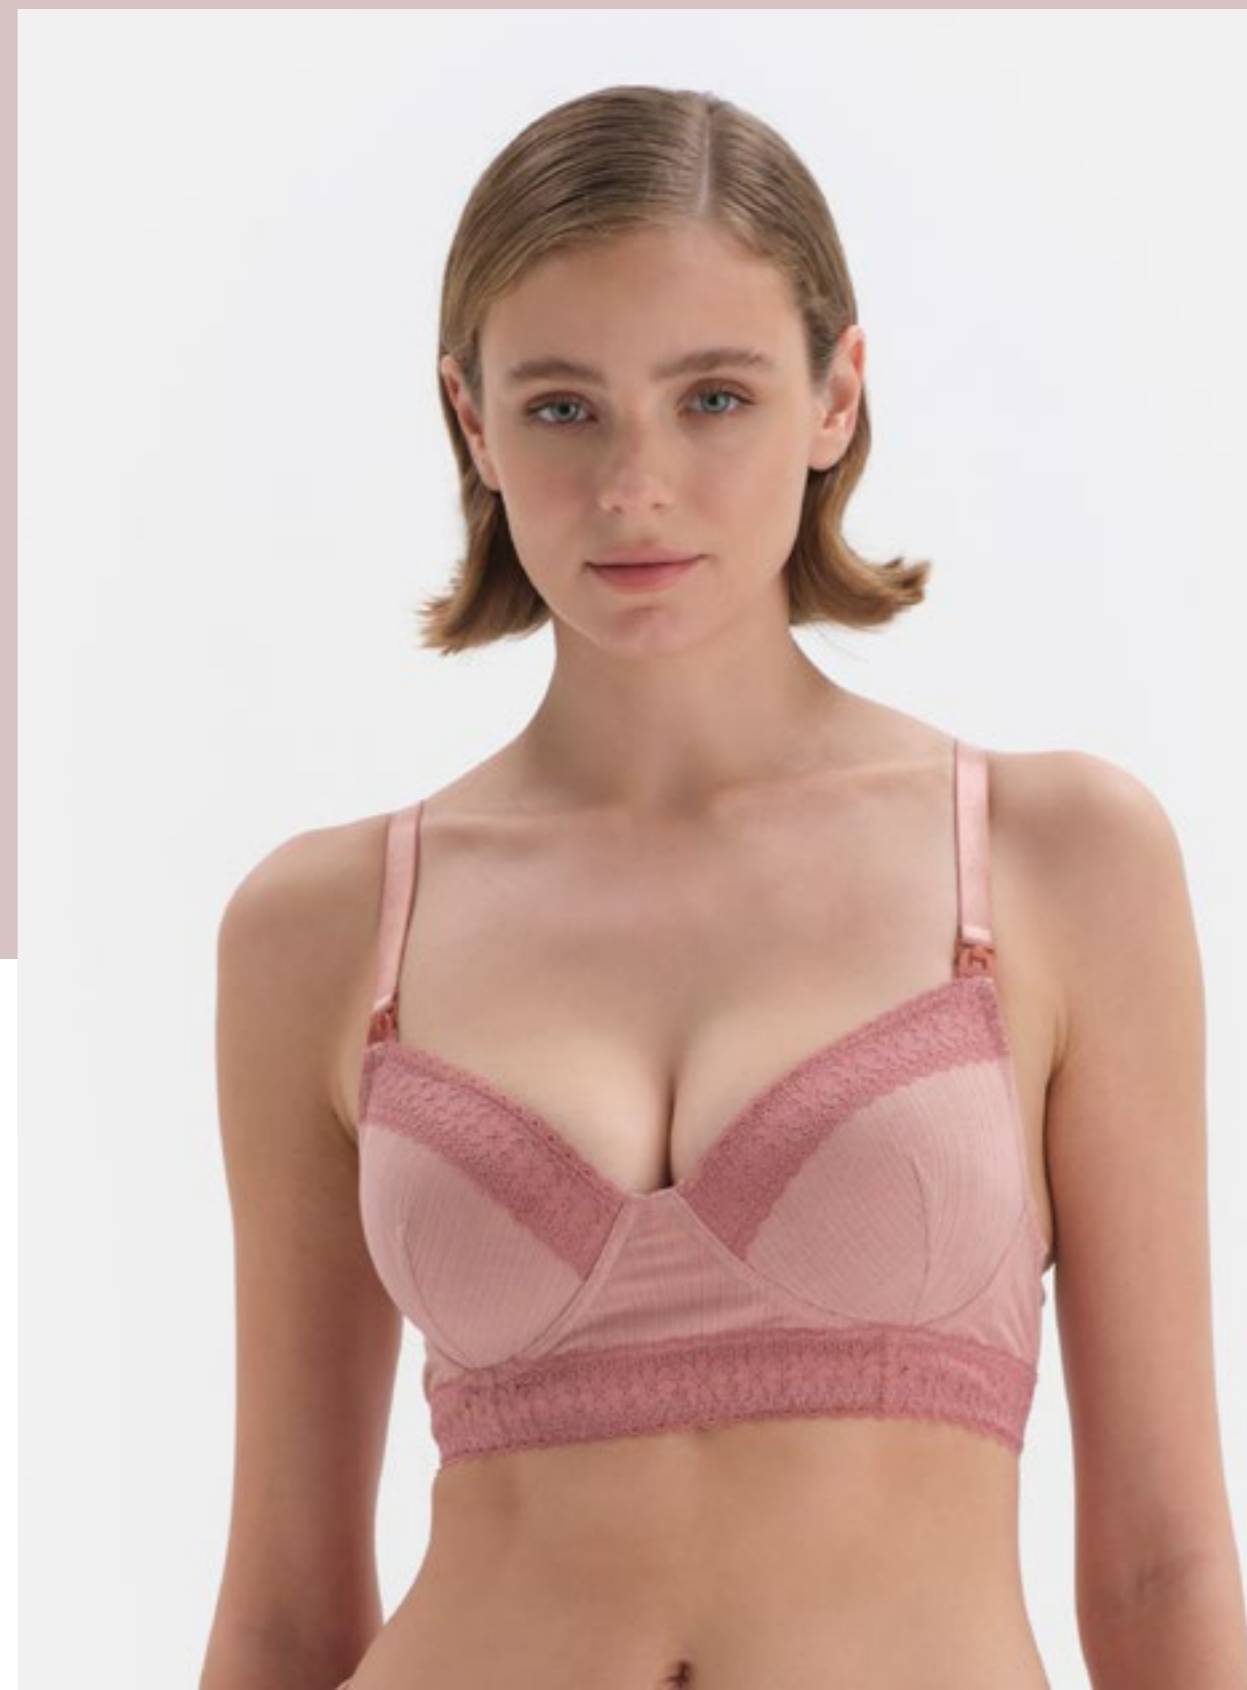

S-XL

Siyah
Black

**23SW23280MA**

Sütyen
Bra

75C 80C-D 85C-D 90C-D 95C-D

Pembe
Pink

**23SW23278MA**

Sütyen
Bra