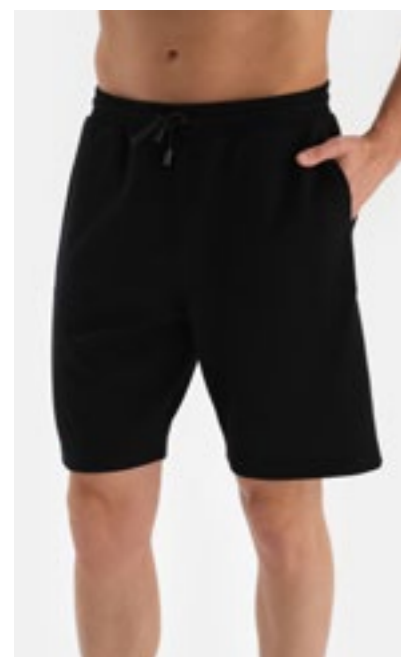

23SM16155BA

Şort
Shorts

Haki, Siyah
Olive, Black

S-XL

23SM16156BA

Şort
Shorts

Gri, Lacivert
Grey, Navy Blue

S-XL