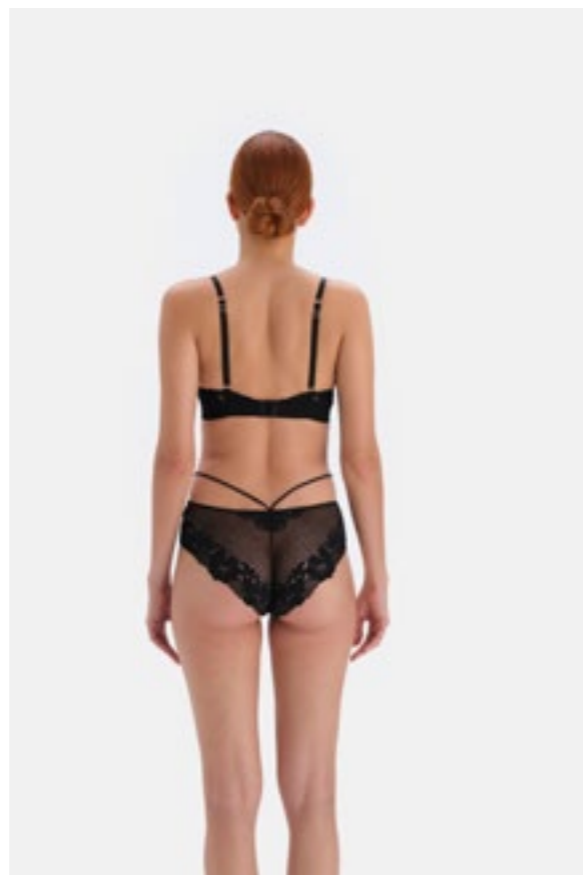

75B-C 80B-C 85B-C 90B

Beyaz
White

23SW27305SD

Brazilian
Brazilian

S-2XL

Beyaz
White

23SW23253MA

Sütyen
Bra

S-2XL

Siyah
Black

23SW27318MA

Brazilian
Brazilian

XS-2XL

Siyah
Black

**23SW23255MA**

Yarı Dolgulu Sütyen
Half-Padded Bra

75B-C 80B-C 85B-C 90B-C

Siyah
Black

23SW27322MA

Yüksel Bel Slip
High Waist Slip

S-2XL

Siyah
Black

**23SW23257MA**

Sütyen
Bra