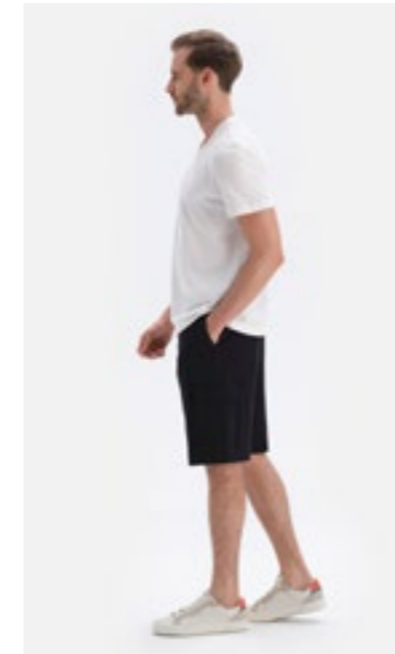

Kahverengi, Siyah
Brown, Black

S-XL

23SM16121ME

řort
Shorts

Gri, Siyah
Grey, Black

S-XL

23SM12138ME

Tiřört
T-Shirt