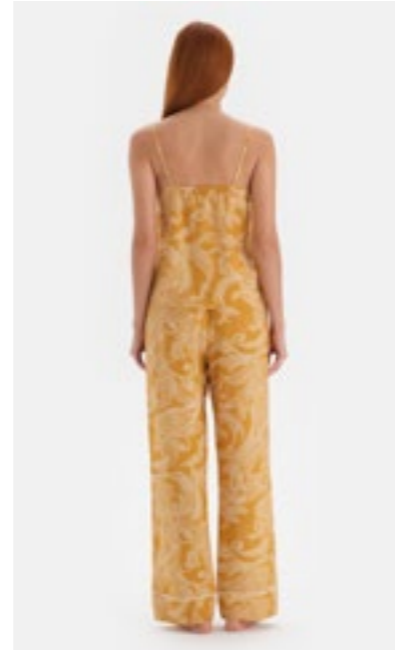

23SW17375BB

Pijama Takımı
Pyjamas Set

Hardal
Mustard

S-XL

23SW17411BB

Pijama Takımı
Pyjamas Set

Hardal
Mustard

2XL-4XL
Plus Size