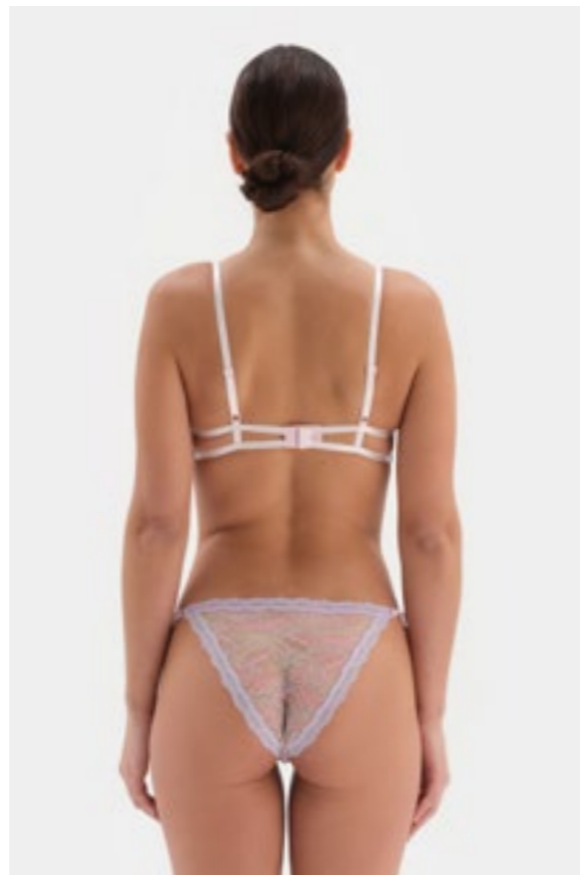

23SW23290MA

Sütyen
Bra

75A-B-C 80A-B-C 85B

Pembe
Pink

23SW27347MA

Brazilian
Brazilian

XS-2XL

Pembe
Pink