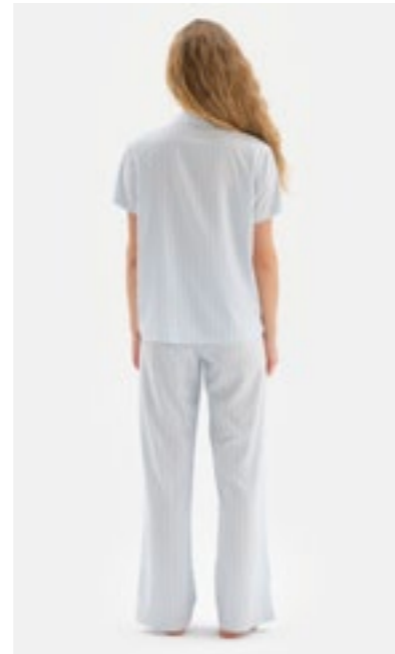

23SW17383BB

Pijama Takımı
Pyjamas Set

Açık Mavi
Light Blue

36-42

23SW17451BB

Pijama Takımı
Pyjamas Set

Lacivert
Navy Blue

S-XL