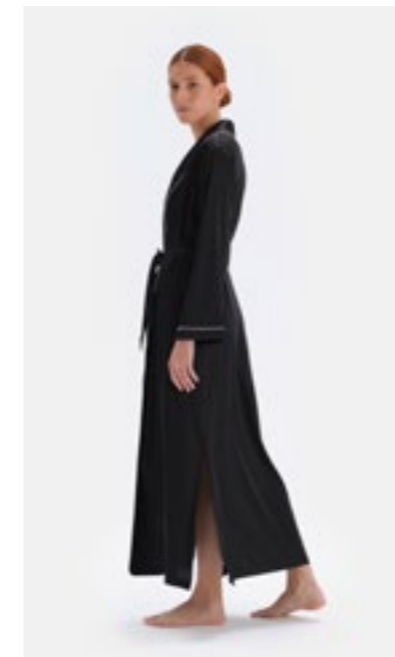

23SW17344EB

Pijama Takımı
Pyjamas Set

Siyah
Black

36-42

23SW19073EB

Sabahlık
Dressing Gown

Siyah
Black

36-40