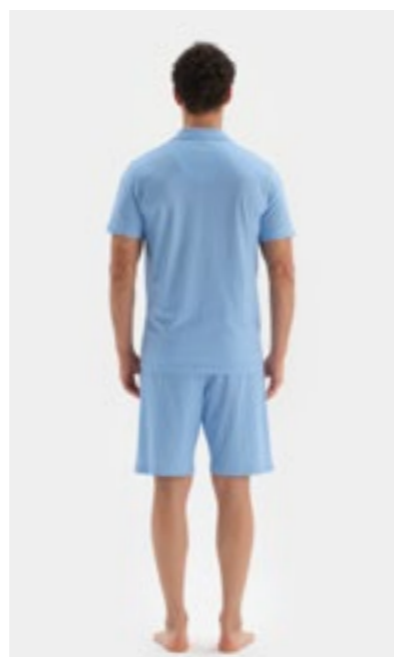

Mavi
Blue

S-XL

23SM85081ME

Pijama Takımı
Pyjamas Set

Mavi
Blue

S-XL

23SM85082ME

Pijama Takımı
Pyjamas Set