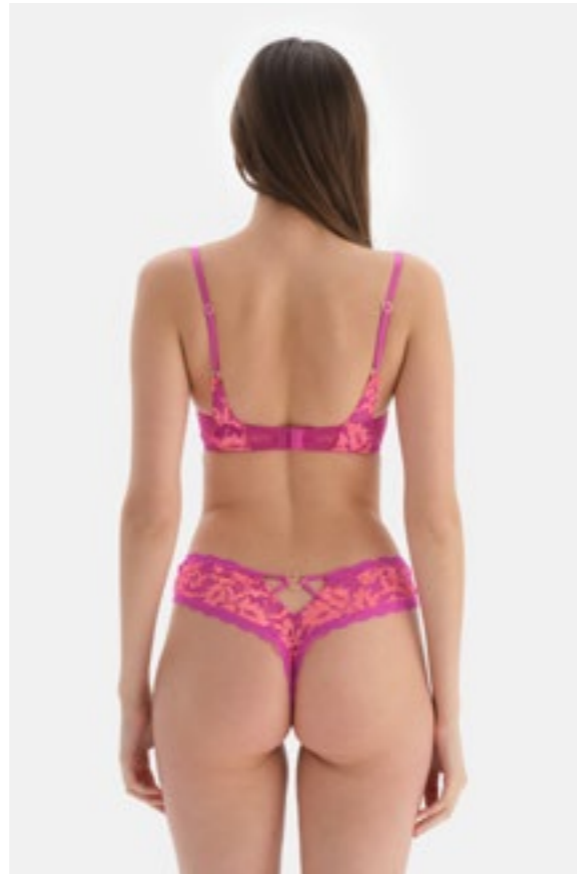

Brazillian
Brazillian

XS-2XL

Fuşya, Vişne
Fuchsia, Dark Pink

**22WW51021MA**

Bodysuit
Bodysuit

75B-C 80B-C 85B-C

Vişne
Dark Pink

**23SW28116SD**Pijama Takımı
Pyjamas Set

S-XL

Pembe
Pink

23SW23238SD

Sütyen
Bra

75B-C 80B-C 85B-C

Pembe
Pink

23SW27302SD

Tanga
Thong

S-XL

Pembe
Pink

**23SW23239SD**

Sütyen
Bra

75B-C 80B-C 85B-C

Pembe
Pink

23SW27301SD

Slip
Slip