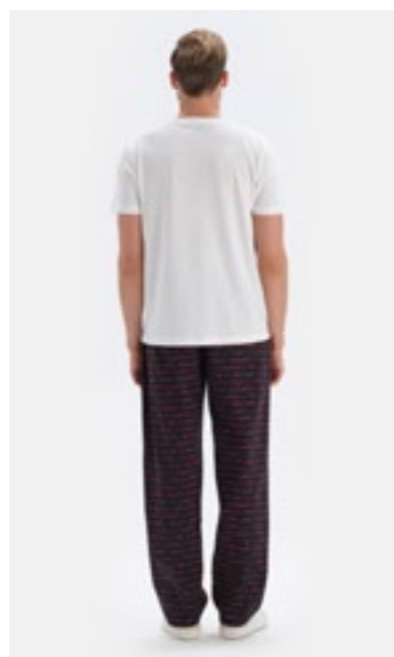

23SM48039NG

Pijama Altı
Pyjamas Bottoms

Lacivert
Navy Blue

S-2XL

23SM48041NG

Pijama Altı
Pyjamas Bottoms

Lacivert
Navy Blue

S-2XL