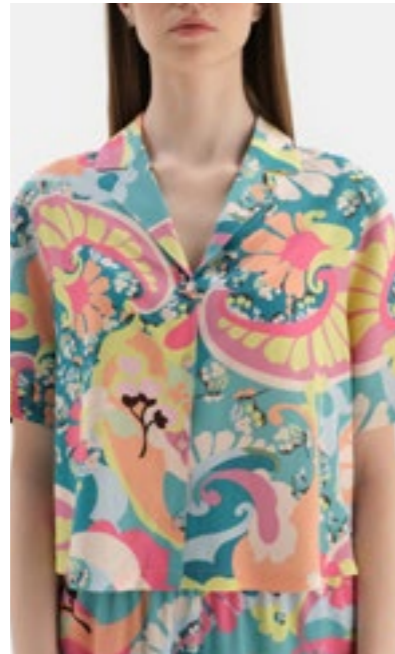

23SW17430BB

Pijama Takımı
Pyjamas Set

Renkli
Multicolor

36-42

23SW17443BB

Pijama Takımı
Pyjamas Set

Beyaz
White

S-XL

23SW17444BB

Pijama Takımı
Pyjamas Set

Beyaz
White

2XL-4XL
Plus Size