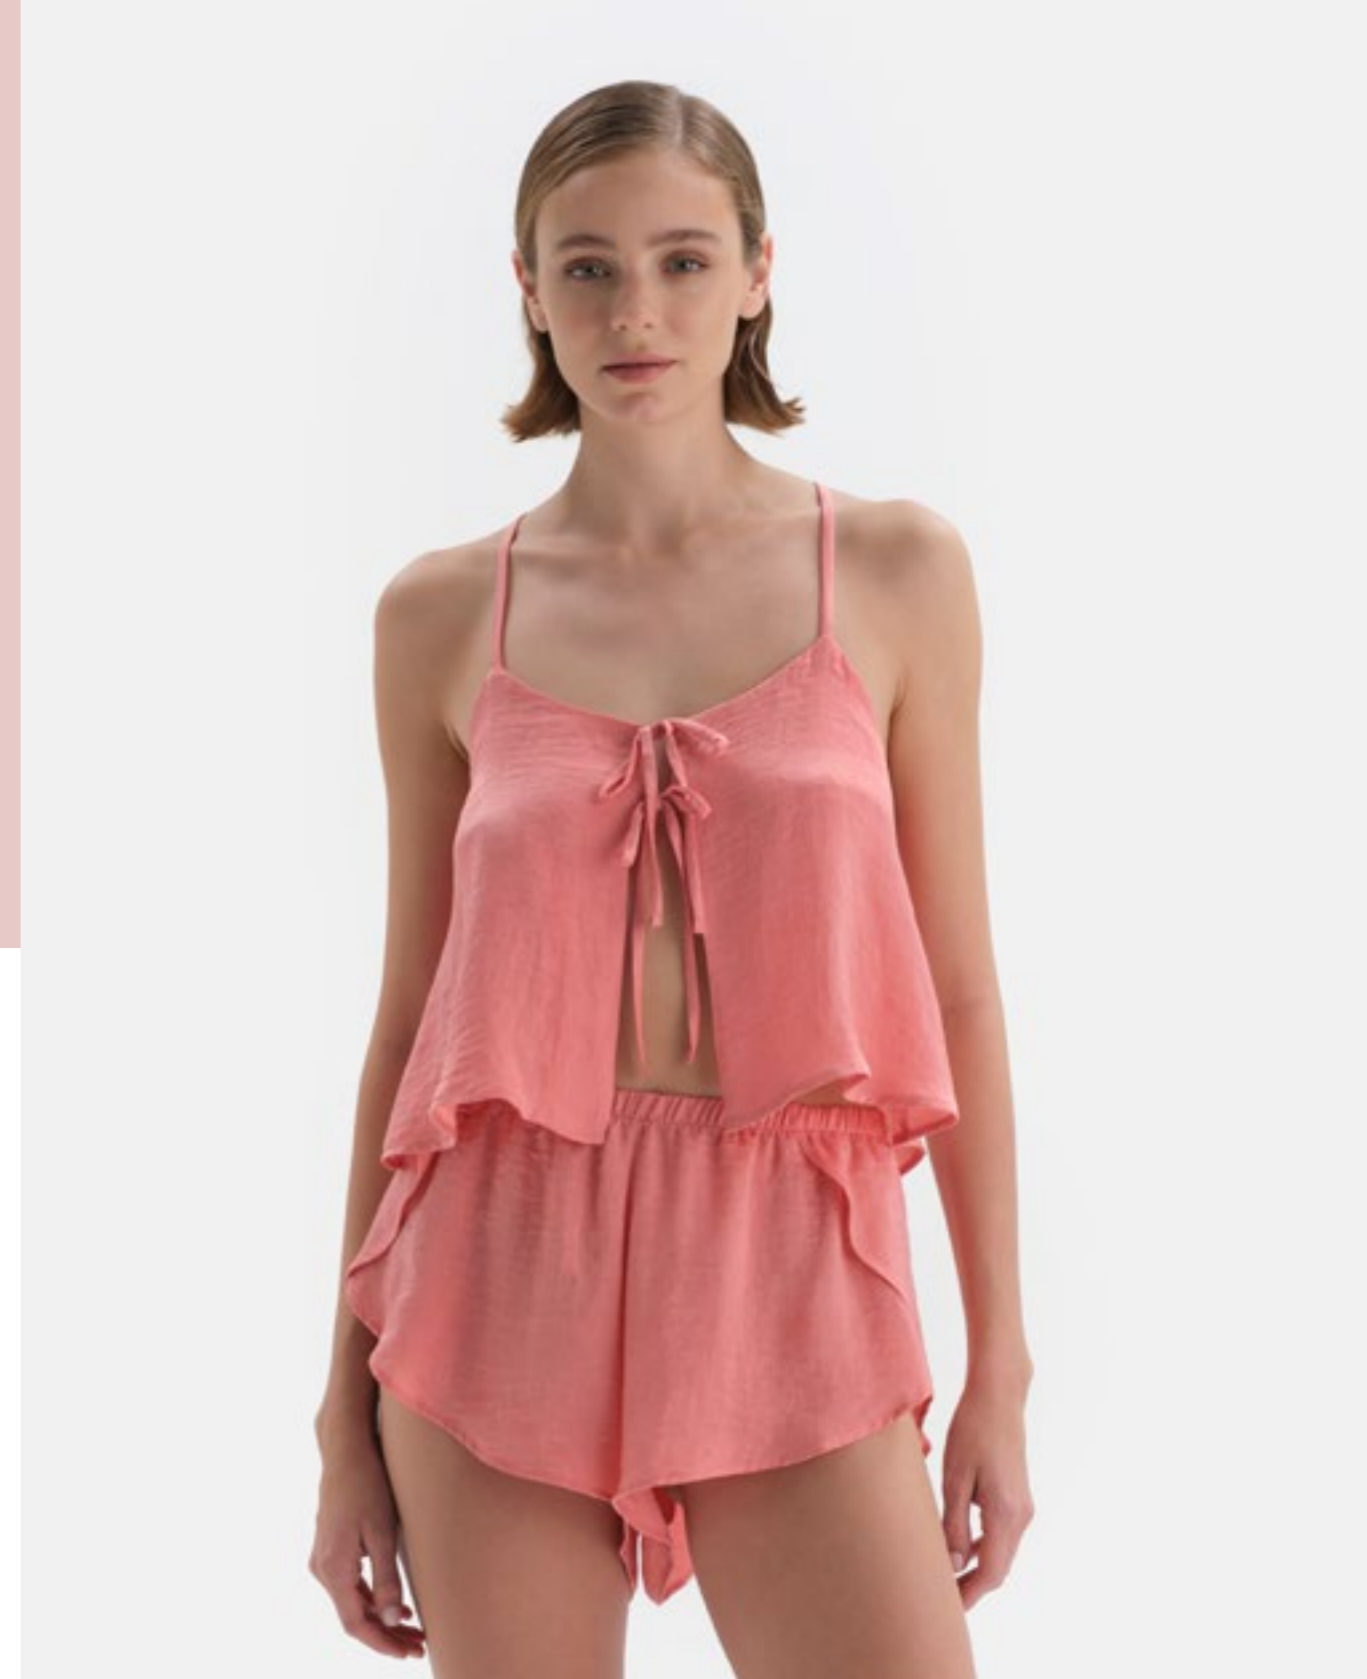

S-XL

Pembe
Pink

23SW23238SD

Sütyen
Bra

75B-C 80B-C 85B-C

Pembe
Pink

23SW27302SD

Tanga
Thong

S-XL

Pembe
Pink

**23SW23239SD**

Sütyen
Bra

75B-C 80B-C 85B-C

Pembe
Pink

23SW27301SD

Slip
Slip