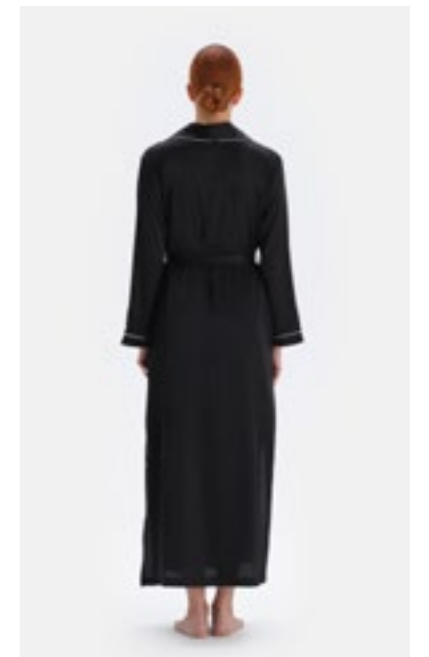

36-42

23SW19073EB

Sabahlık
Dressing Gown

Siyah
Black

36-40

23SW17345EB

Pijama Takımı
Pyjamas Set

Siyah
Black