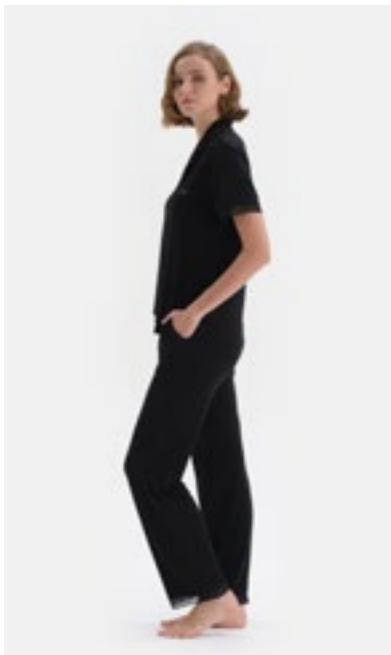

S-2XL

23SW17335BB

Pijama Takımı
Pyjamas Set

Pembe
Pink

XS- XL

23SW17336BB

Pijama Takımı
Pyjamas Set

Pembe
Pink