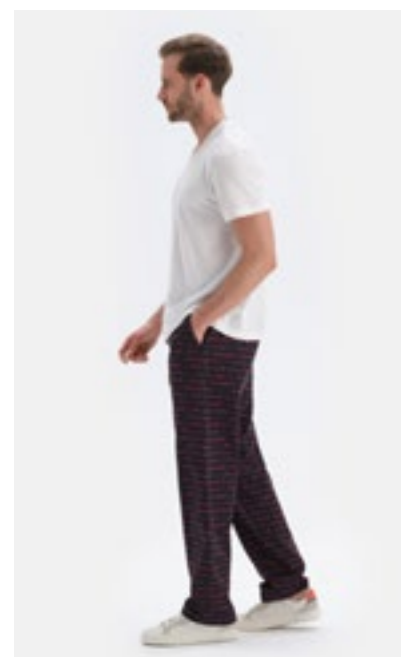

23SM48039NG

Pijama Altı
Pyjamas Bottoms

Lacivert
Navy Blue

S-2XL

23SM48041NG

Pijama Altı
Pyjamas Bottoms

Lacivert
Navy Blue

S-2XL