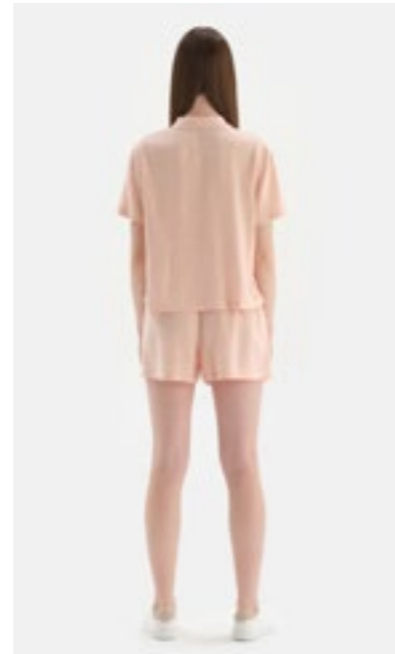

23SW80013BB

Gömlek
Shirt

Pembe
Pink

36-42

23SW15232BB

Şort
Shorts

Pembe
Pink

36-42

23SW86029BB

Elbise
Dress

Pembe
Pink

36-42