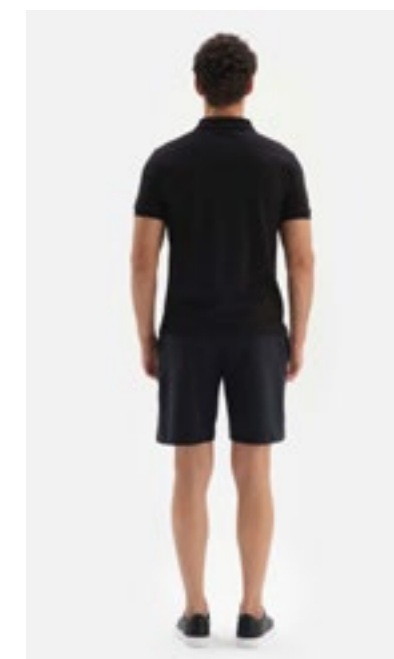

23SM12174ME

Tişört
T-Shirt

Bej, Lila, Mavi
Beige, Lilac, Blue

S-XL

23SM12175ME

Tişört
T-Shirt

Ekru, Siyah, Açık Mint
Ecrú, Black, Light Mint

S-XL