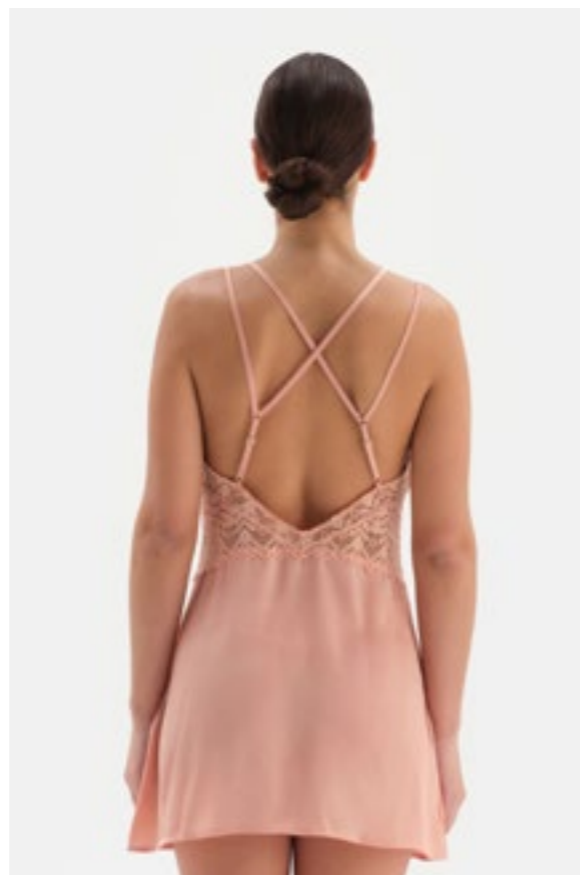

22WW21070MA

Gecelik
Nightgown

36-44

Somon
Salmon