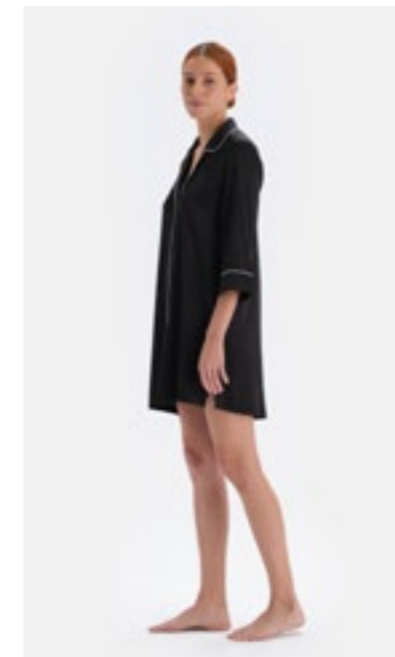

36-42

23SW21087EB

Gecelik
Nightgown

Siyah
Black

36-42

23SW17344EB

Pijama Takımı
Pyjamas Set

Siyah
Black