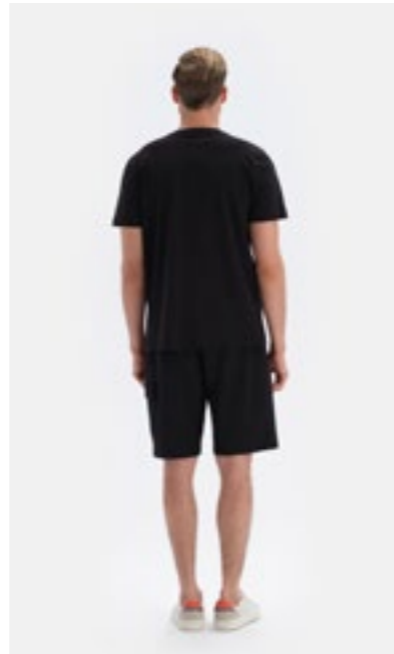

23SM12138ME

Tiřört
T-Shirt

Ekru, Siyah
Ecrú, Black

S-XL

23SM16139ME

Pijama Altı
Pyjamas Bottoms

Lacivert
Navy Blue

S-XL