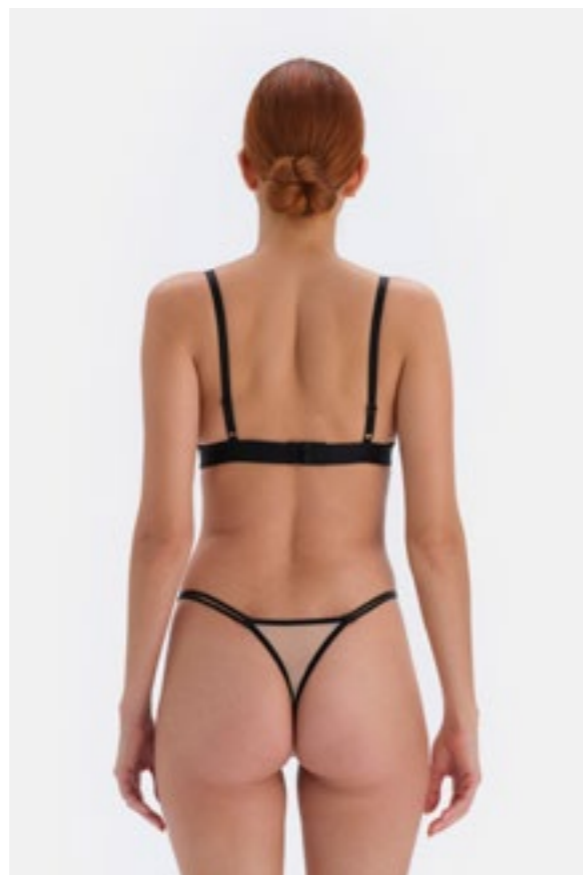

75B-C 80B-C 85B-C 90B-C

Siyah
Black

23SW27322MA

Yüksel Bel Slip
High Waist Slip

S-2XL

Siyah
Black

**23SW23257MA**

Sütyen
Bra

75B-C 80B-C 85B-C 90B-C

Siyah
Black

23SW27324MA

Tanga
Thong

XS-2XL

Siyah
Black

23SW23305MA

Sütyen
Bra