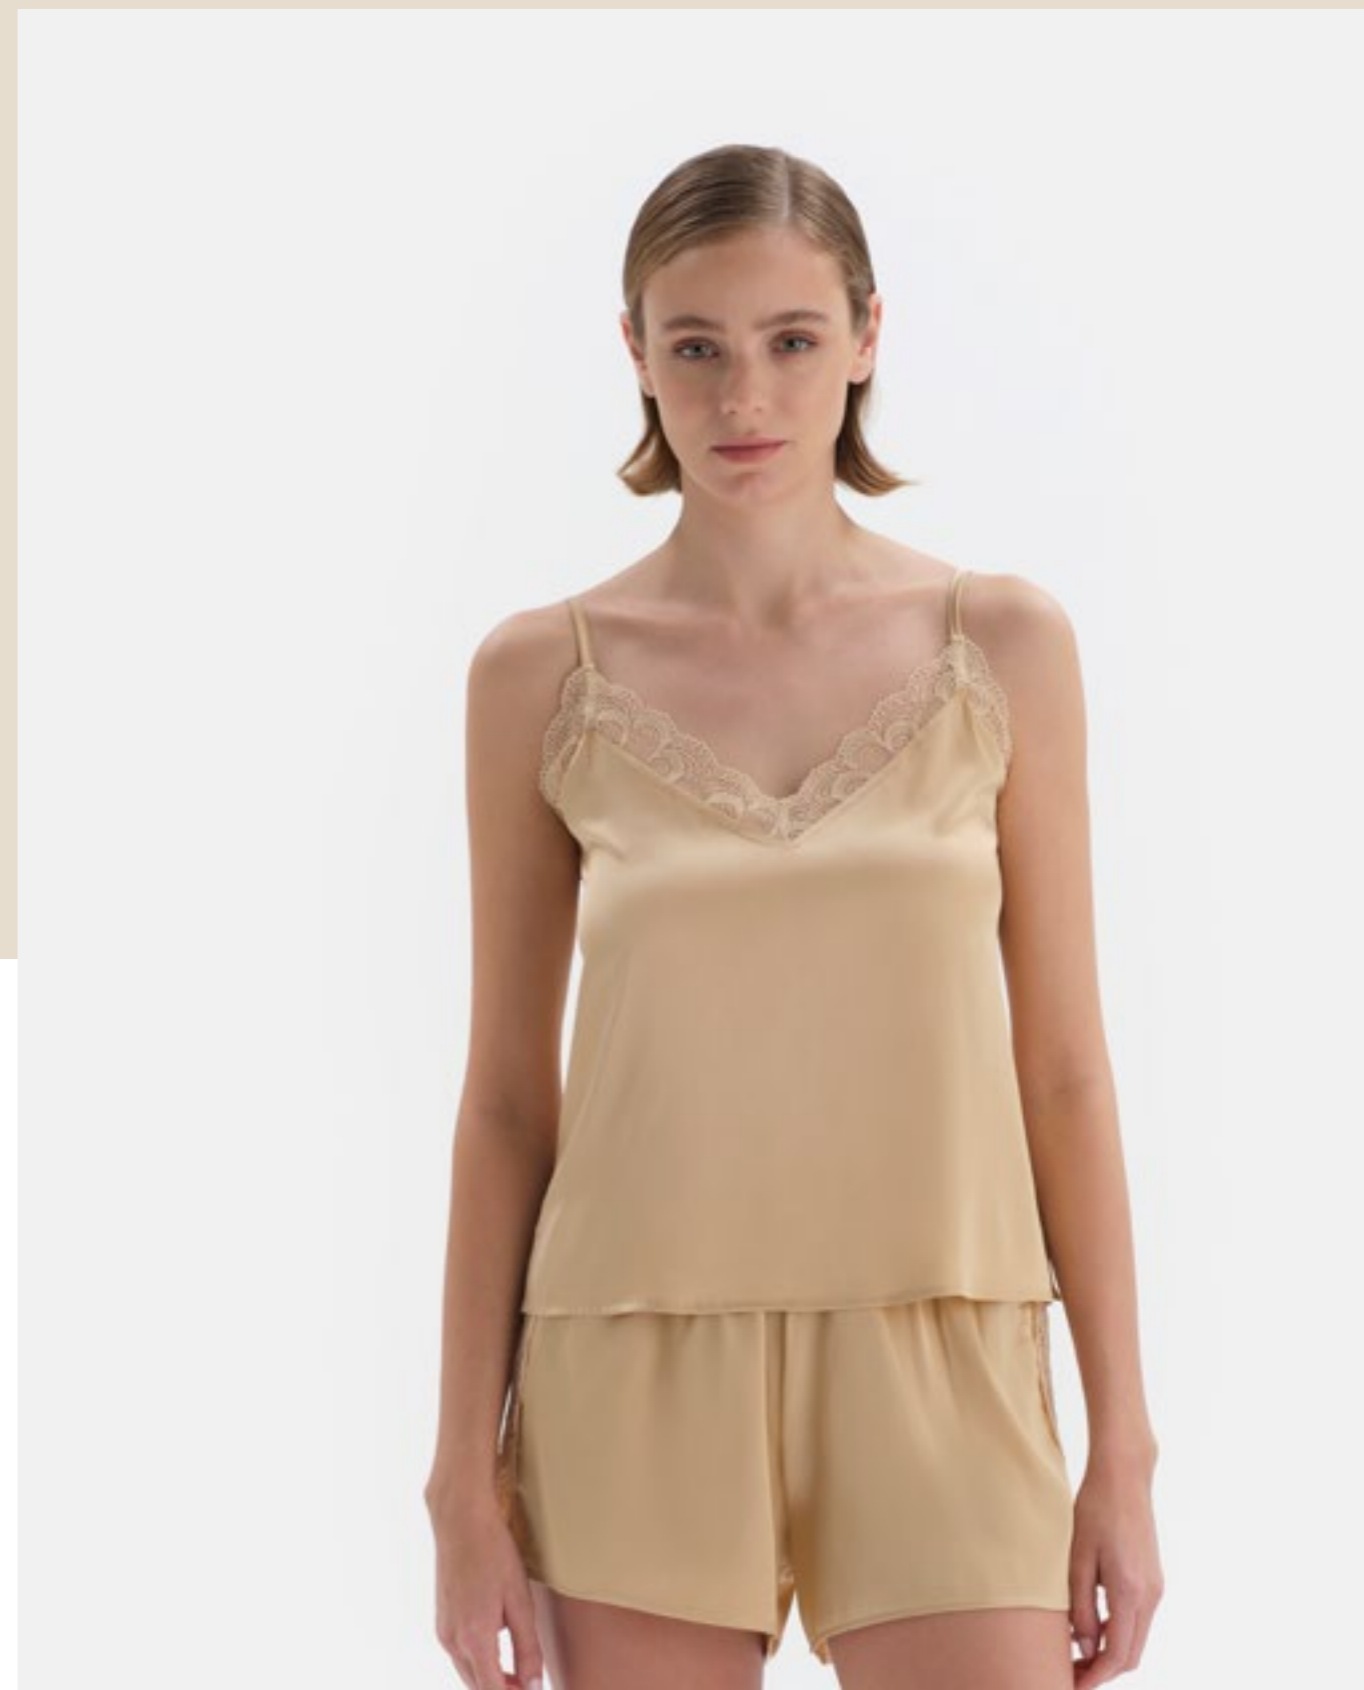

Bej
Beige

**23SW84046SD**

Camisole
Camisole

S-2XL

Bej
Beige

23SW23262SD

Sütyen
Bra

75B-C 80B-C 85B-C

Bej
Beige

23SW27327SD

Hipster
Hipster

S-2XL

Bej
Beige

**23SW23263SD**

Sütyen
Bra

75B-C 80B-C 85B-C