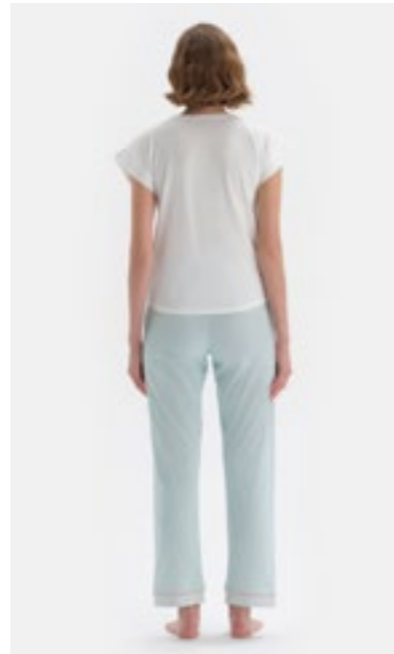

2XL-4XL
Plus Size

23SW17368BB

Pijama Takımı
Pyjamas Set

Kırık Beyaz
Off White

S-XL

23SW17365BB

Pijama Takımı
Pyjamas Set

Kırık Beyaz
Off White