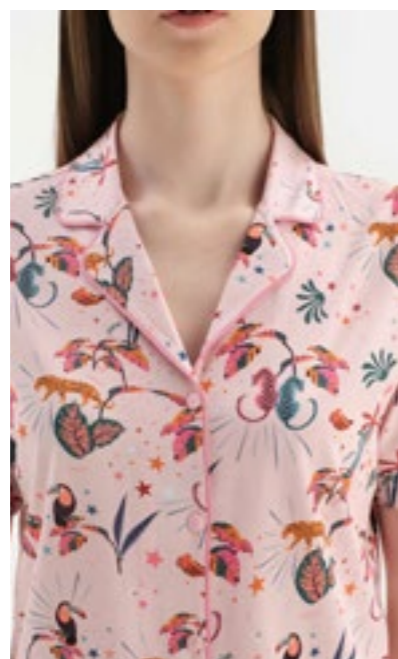

23SW17469BB

Pijama Takımı
Pyjamas Set

Açık Pembe
Light Pink

S-XL

23SW17471BB

Pijama Takımı
Pyjamas Set

Beyaz
White

S-XL