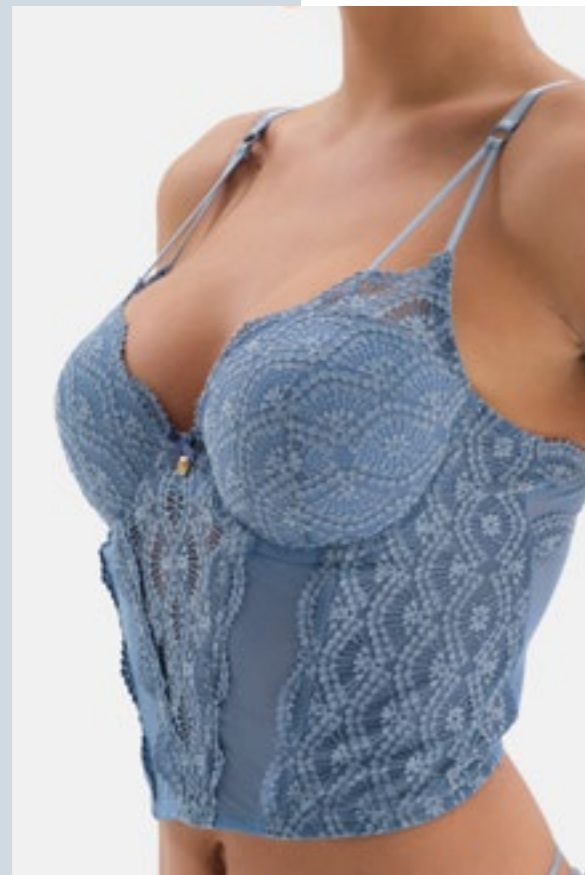

23SW23267MA

Büstiyer
Bustier

70B 75B-C 80B-C 85B-C

Mavi
Blue

23SW27333MA

Brazillian
Brazillian

XS-2XL

Mavi
Blue