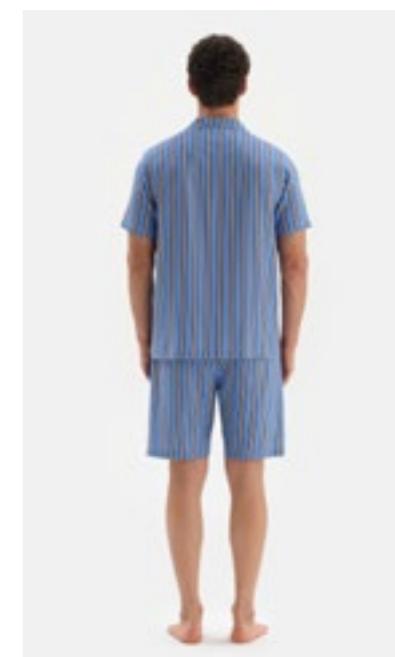

23SM18301BA

Pijama Takımı
Pyjamas Set

Ekru
Ecrü

S-XL

23SM18302BA

Pijama Takımı
Pyjamas Set

Mavi
Blue

S-XL