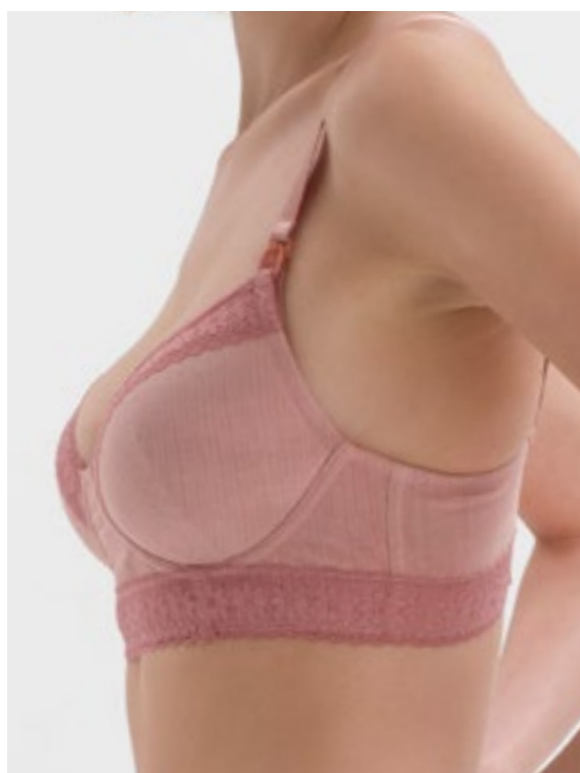

S-XL

Siyah
Black

**23SW23280MA**

Sütyen
Bra

75C 80C-D 85C-D 90C-D 95C-D

Pembe
Pink

**23SW23278MA**

Sütyen
Bra