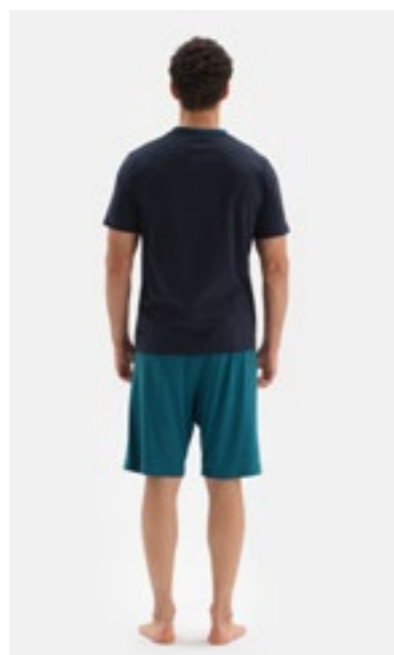

Lacivert
Navy Blue

2XL-4XL
Plus Size

**23SM18287ME**

Pijama Takımı
Pyjamas Set

Petrol
Petrol

S-XL

23SM85101ME

Pijama Takımı
Pyjamas Set