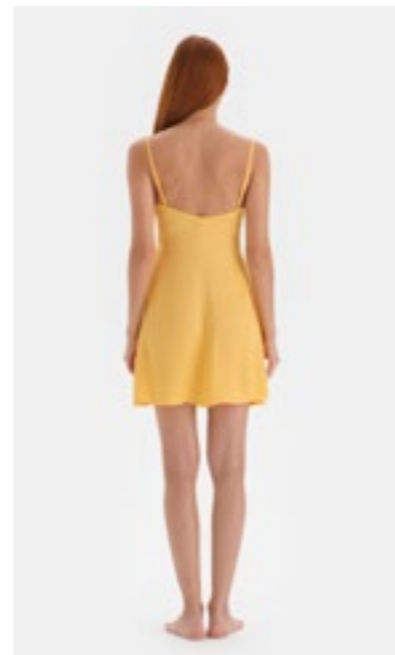

23SW21092BB

Gecelik
Nightgown

Sarı
Yellow

36-42

23SW17372BB

Pijama Takımı
Pyjamas Set

Kırık Beyaz
Off White

S-XL