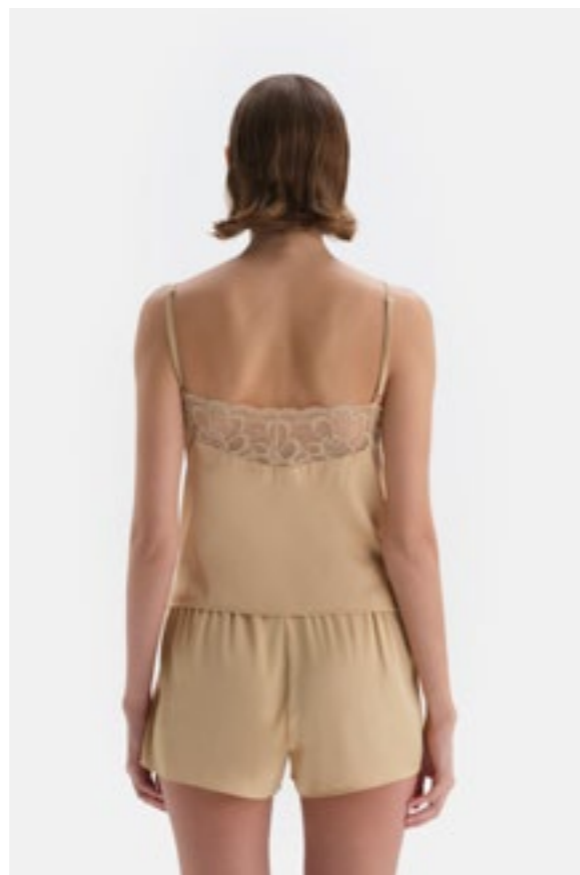

Mavi
Blue

23SW23261SD

Sütyen
Bra

75B-C 80B-C 85B-C

Bej
Beige

23SW27326SD

Brazillian
Brazillian

S-2XL

Bej
Beige

**23SW84046SD**

Camisole
Camisole

S-2XL

Bej
Beige

23SW23262SD

Sütyen
Bra

75B-C 80B-C 85B-C

Bej
Beige

23SW27327SD

Hipster
Hipster

S-2XL

Bej
Beige

**23SW23263SD**

Sütyen
Bra

75B-C 80B-C 85B-C