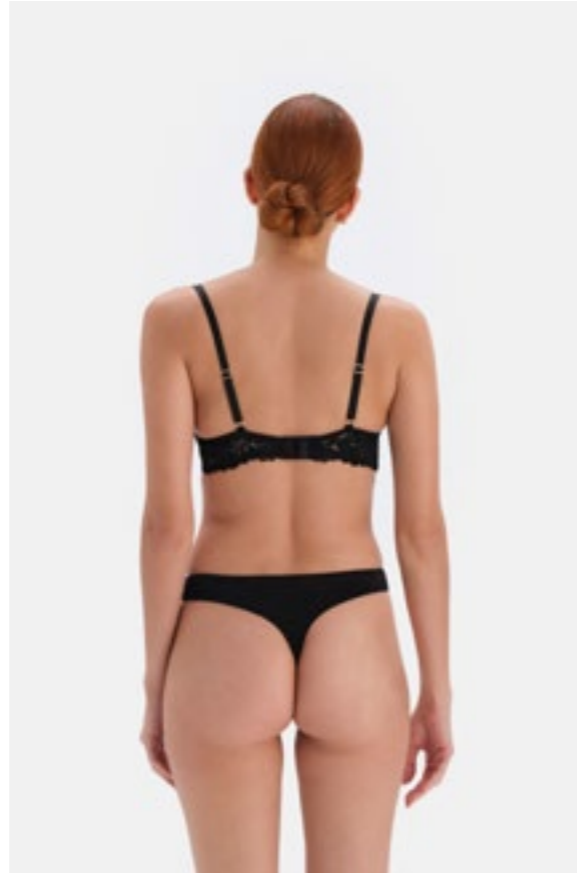

S-2XL

Siyah
Black

23SW27318MA

Brazilian
Brazilian

XS-2XL

Siyah
Black

**23SW23255MA**

Yarı Dolgulu Sütyen
Half-Padded Bra

75B-C 80B-C 85B-C 90B-C

Siyah
Black

23SW27322MA

Yüksel Bel Slip
High Waist Slip

S-2XL

Siyah
Black

**23SW23257MA**

Sütyen
Bra

75B-C 80B-C 85B-C 90B-C

Siyah
Black

23SW27324MA

Tanga
Thong

XS-2XL

Siyah
Black

23SW23305MA

Sütyen
Bra