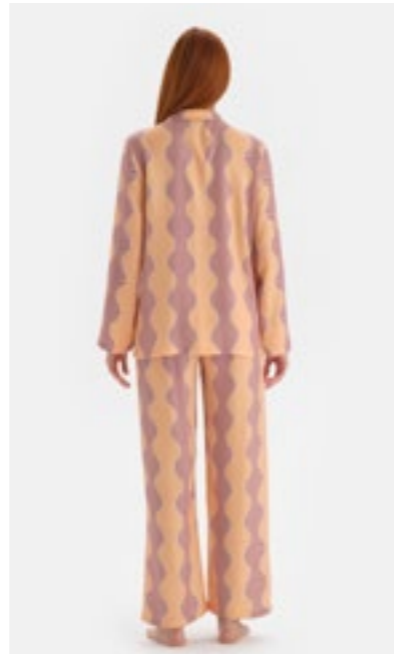

23SW75028BB

Pijama Üst
Pyjamas Top

Sarı
Yellow

36-42

23SW49048BB

Pijama Altı
Pyjamas Bottoms

Sarı
Yellow

36-42

23SW19077BB

Sabahlık
Dressing Gown

Sarı
Yellow

S/M-L/XL