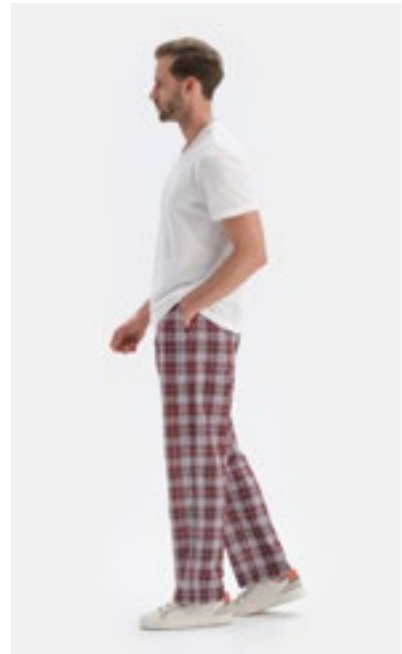

Bordo
Claret Red

S-XL

23SM12176ME

Tişört
T-Shirt

Ekru, Siyah
Ecru, Black

S-XL

23SM18265ME

Pijama Takımı
Pyjamas Set