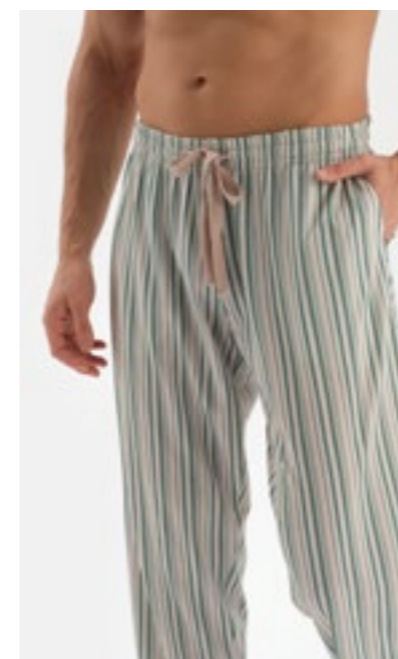

23SM85099ME

Pijama Takımı
Pyjamas Set

Bej
Beige

S-XL

23SM18286ME

Pijama Takımı
Pyjamas Set

Bej
Beige

S-XL