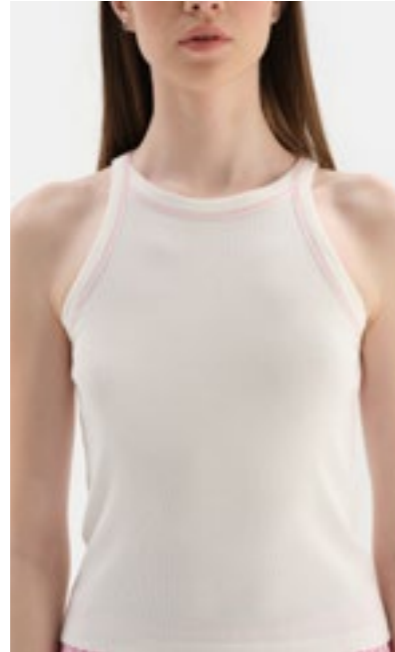

23SW17397BB

Pijama Takımı
Pyjamas Set

Beyaz
White

S-XL

23SW17407BB

Pijama Takımı
Pyjamas Set

Turuncu
Orange

36-42