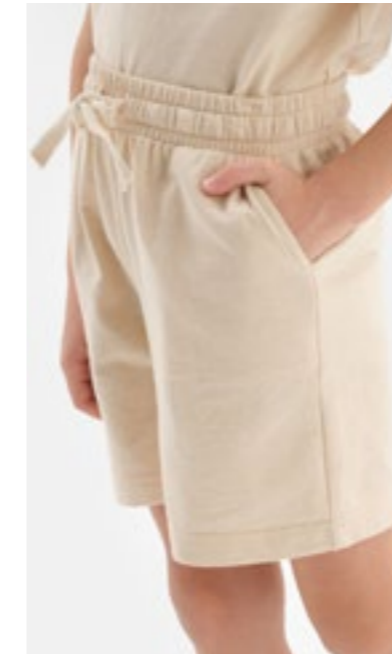

23SG84056TA

Pijama Takımı
Pyjamas Set

Beyaz
White

3-4/11-12

23SB12178TA

Unisex Tişört
Unisex T-Shirt

Bej, Kahverengi
Beige, Brown

3-4/11-12

23SB16158TA

Unisex Şort
Unisex Shorts

Bej, Kahverengi
Beige, Brown

3-4/11-12