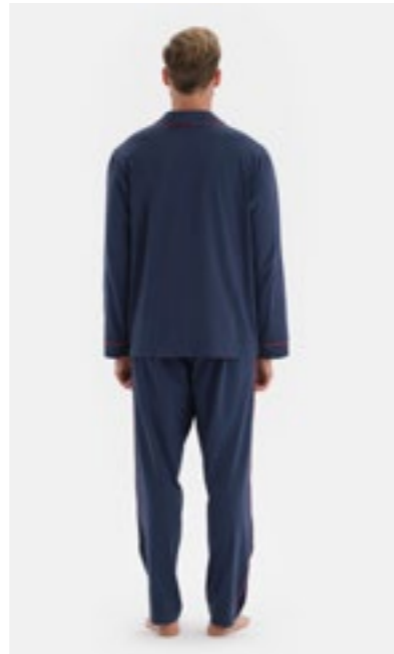

Lacivert
Navy Blue

S-2XL

23SM18244ME

Pijama Takımı
Pyjamas Set

Siyah
Black

S-XL

23SM18245ME

Pijama Takımı
Pyjamas Set