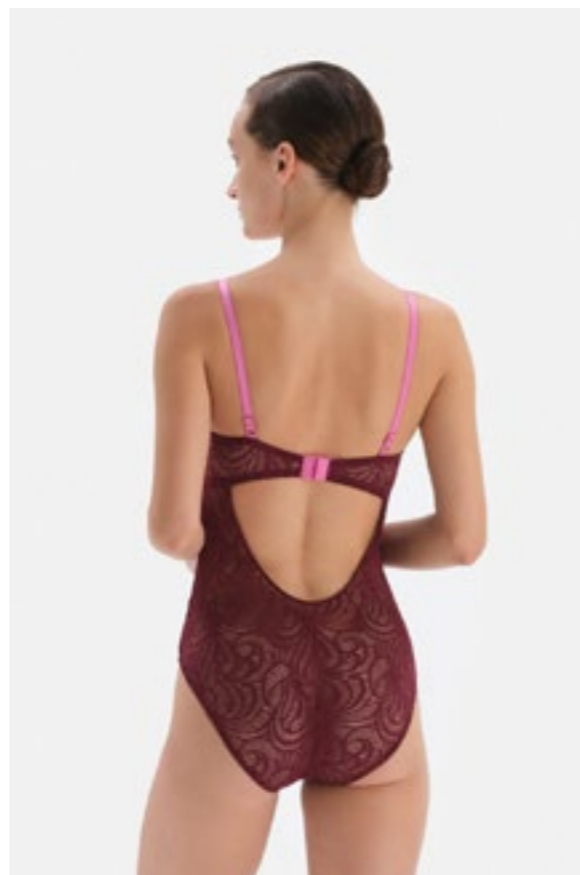

22WW51021MA

Bodysuit
Bodysuit

75B-C 80B-C 85B-C

Vişne
Dark Pink