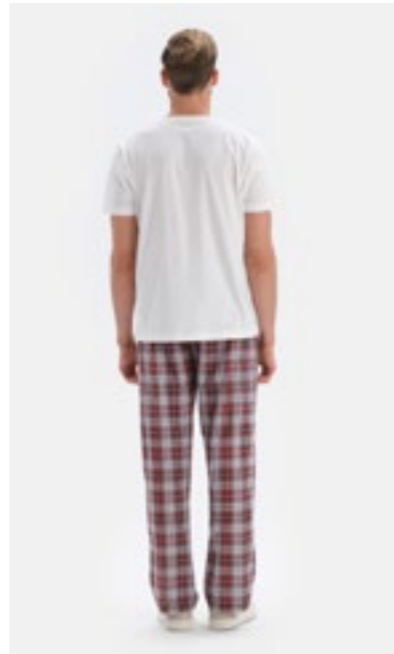

23SM16149ME

Pijama Takımı
Pyjamas Set

Bordo
Claret Red

S-XL

23SM12176ME

Tişört
T-Shirt

Ekru, Siyah
Ecru, Black

S-XL