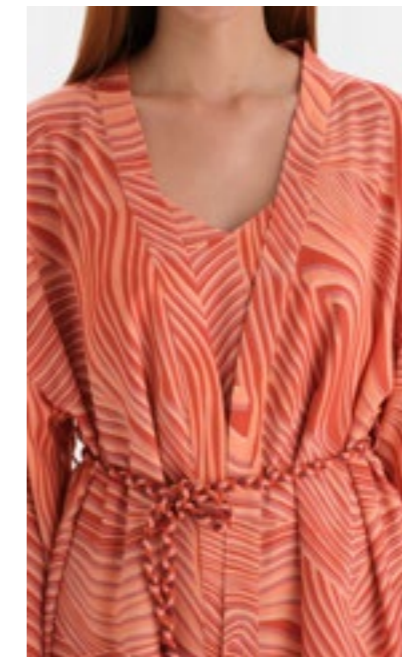

23SW17351BB

Pijama Takımı
Pyjamas Set

Kiremit
Brick

36-42

23SW19075BB

Sabahlık
Dressing Gown

Kiremit
Brick

S/M-L/XL