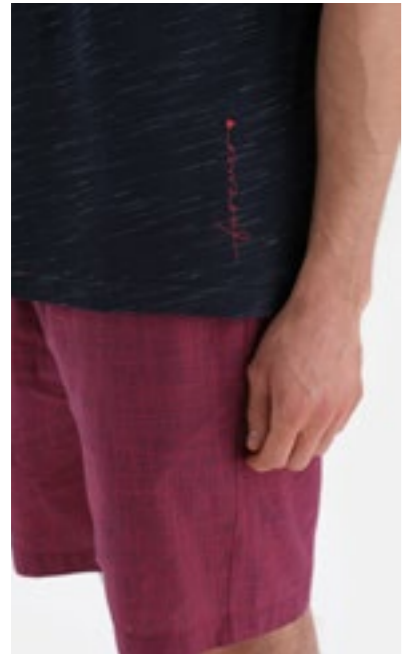

Lacivert
Navy Blue

S-2XL

23SM48043NG

Pijama Altı
Pyjamas Bottoms

Lacivert
Navy Blue

S-2XL

23SM48039NG

Pijama Altı
Pyjamas Bottoms