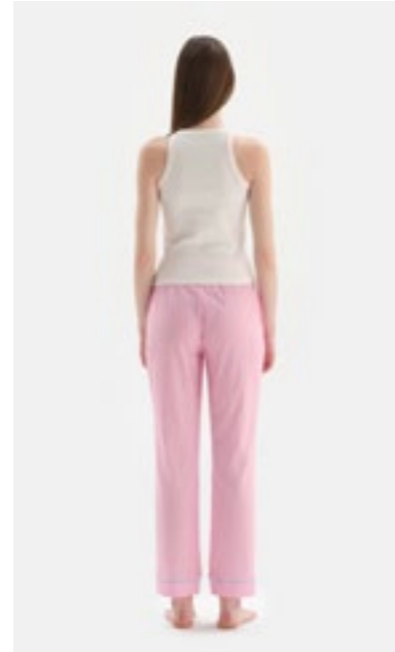

23SW17397BB

Pijama Takımı
Pyjamas Set

Beyaz
White

S-XL

23SW17407BB

Pijama Takımı
Pyjamas Set

Turuncu
Orange

36-42