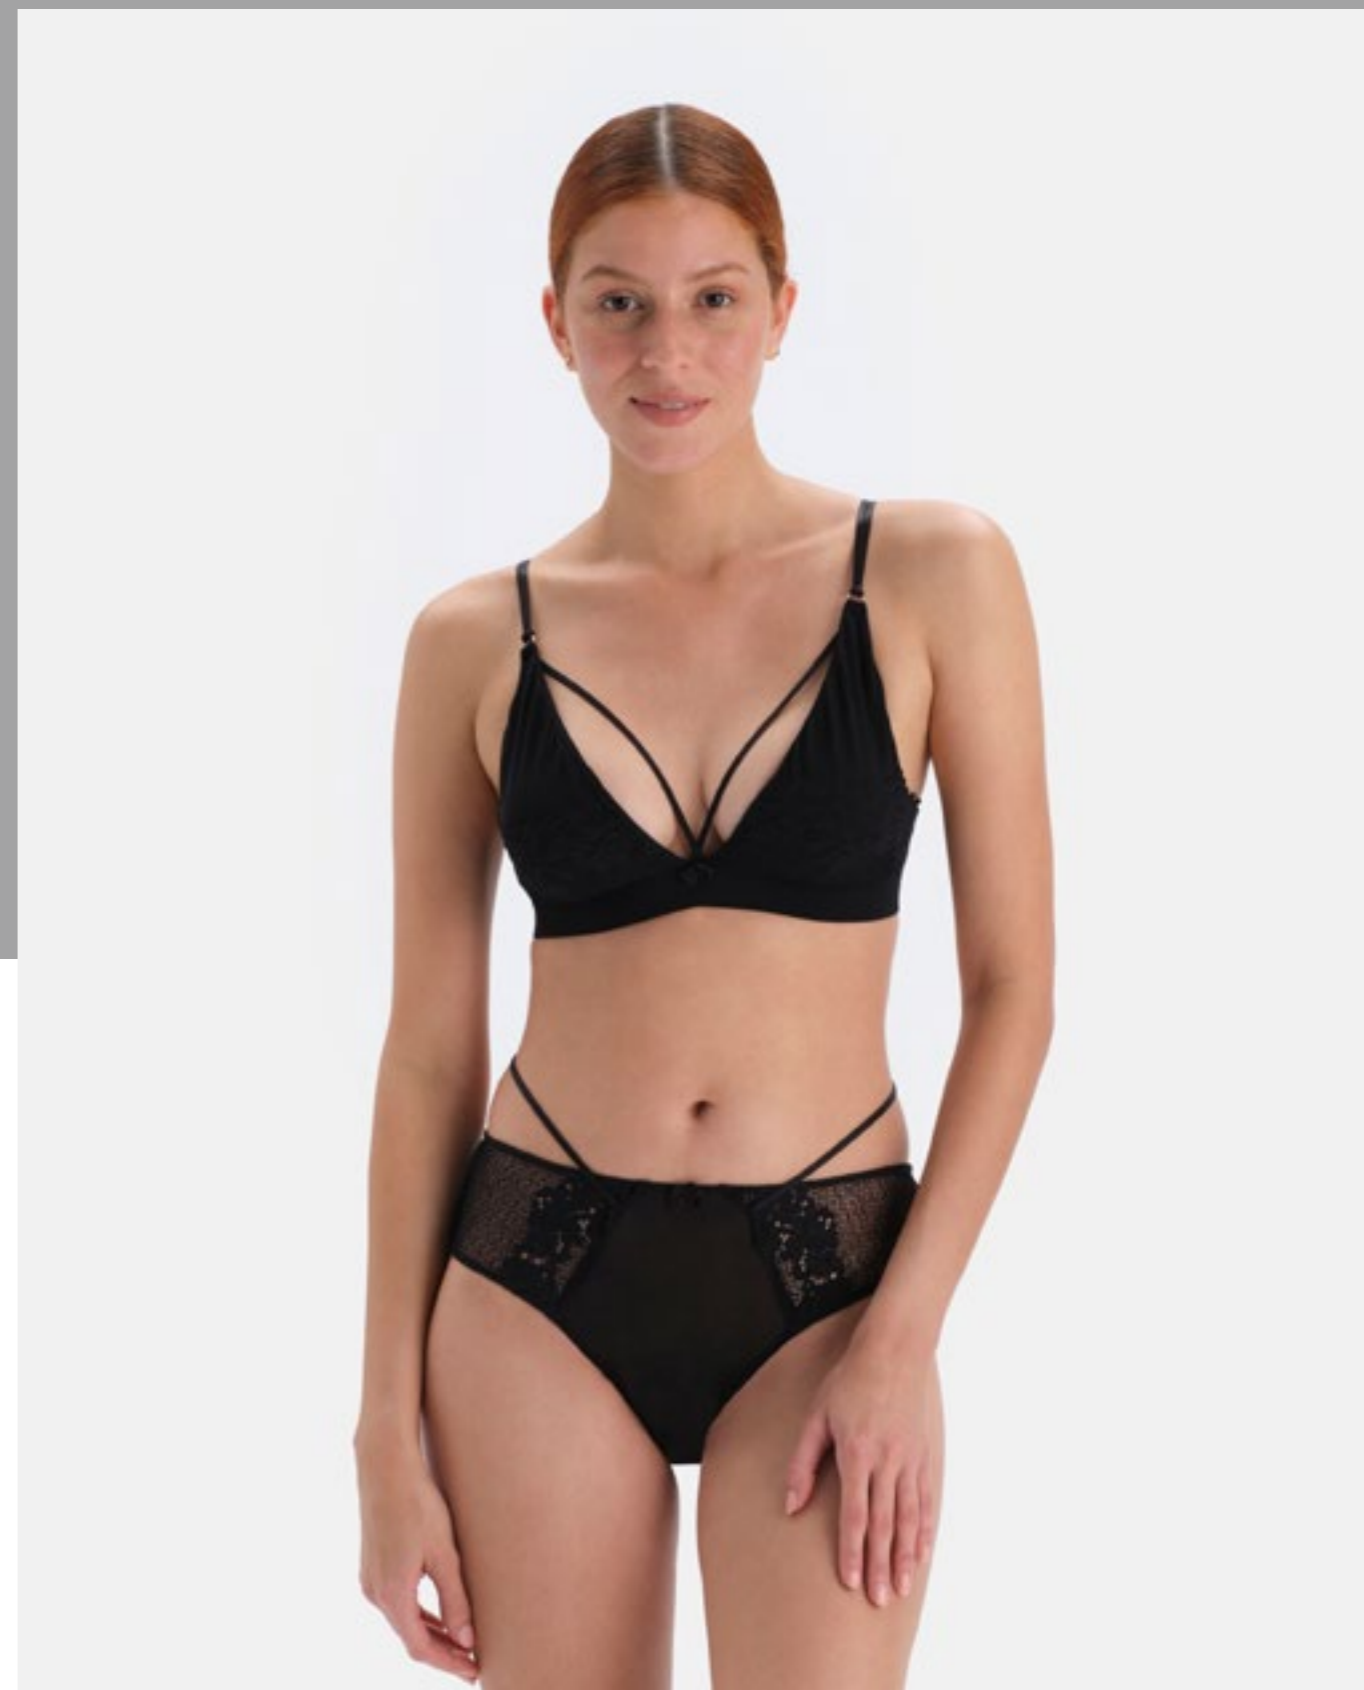

75B-C 80B-C 85B-C 90B

Beyaz
White

23SW27305SD

Brazilian
Brazilian

S-2XL

Beyaz
White

23SW23253MA

Sütyen
Bra

S-2XL

Siyah
Black

23SW27318MA

Brazilian
Brazilian

XS-2XL

Siyah
Black

**23SW23255MA**

Yarı Dolgulu Sütyen
Half-Padded Bra

75B-C 80B-C 85B-C 90B-C

Siyah
Black

23SW27322MA

Yüksel Bel Slip
High Waist Slip

S-2XL

Siyah
Black

**23SW23257MA**

Sütyen
Bra