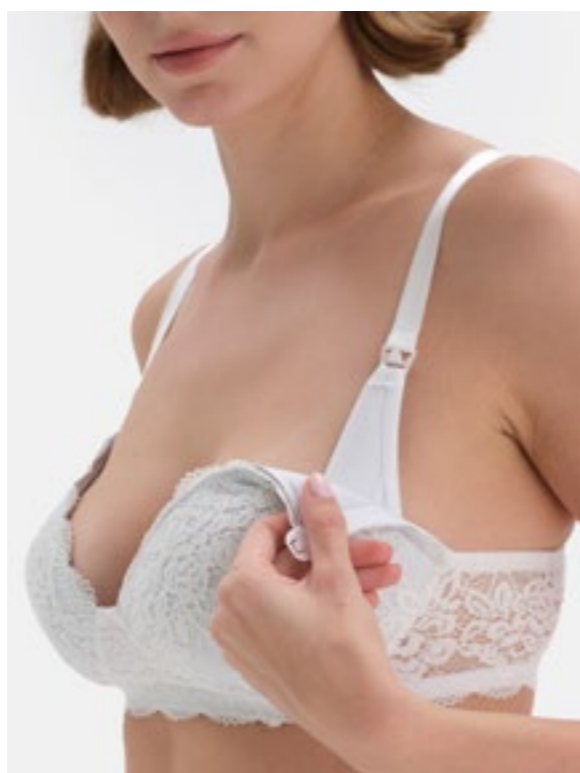

75C 80C-D 85C-D 90C-D 95C-D

Pembe
Pink

**23SW23277MA**

Sütyen
Bra

75C 80C-D 85C-D 90C-D 95C-D

Ekru
Ecrú

**23SW23276MA**

Sütyen
Bra