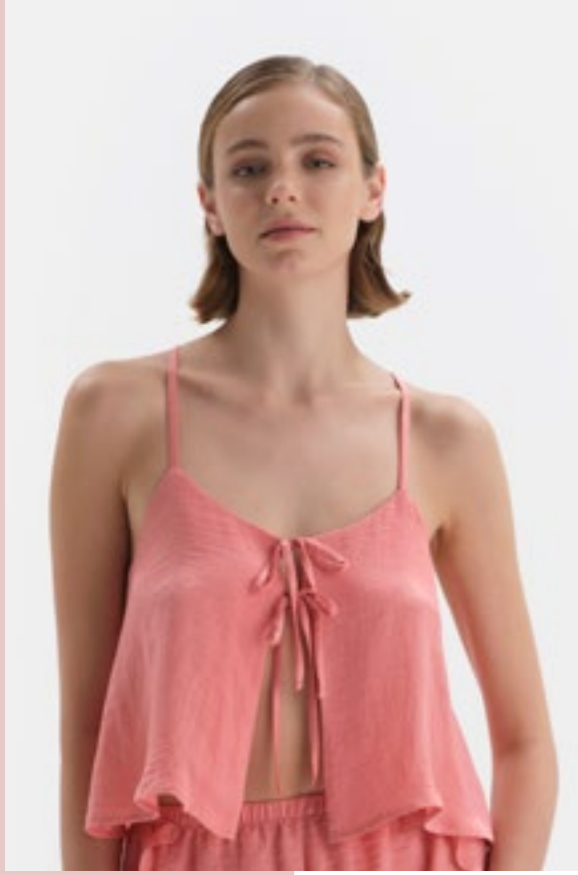

23SW28116SD

Pijama Takımı
Pyjamas Set

S-XL

Pembe
Pink