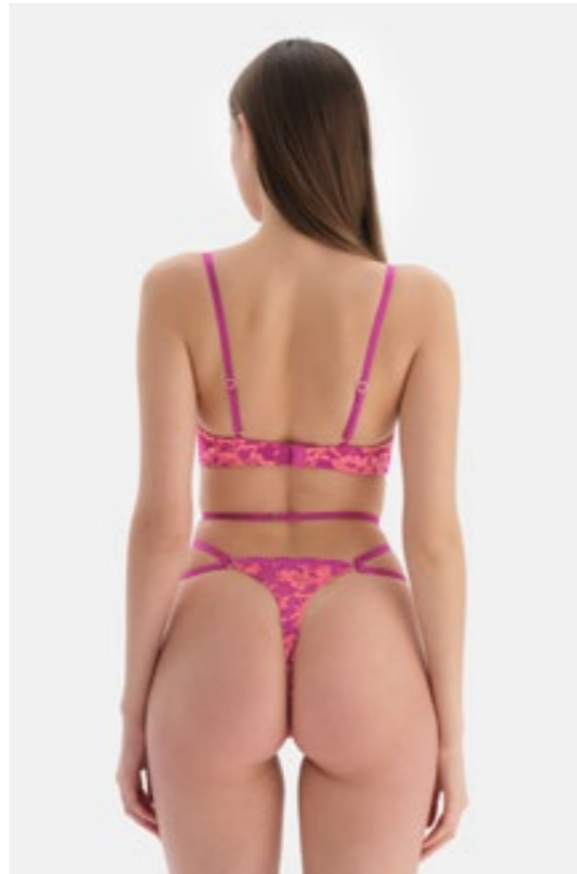

S-XL

Pembe
Pink

23SW23238SD

Sütyen
Bra

75B-C 80B-C 85B-C

Pembe
Pink

23SW27302SD

Tanga
Thong

S-XL

Pembe
Pink

**23SW23239SD**

Sütyen
Bra

75B-C 80B-C 85B-C

Pembe
Pink

23SW27301SD

Slip
Slip

S-2XL

Pembe
Pink

23SW23240SD

Sütyen
Bra

S-XL

Pembe
Pink

23SW27303SD

Tanga
Thong