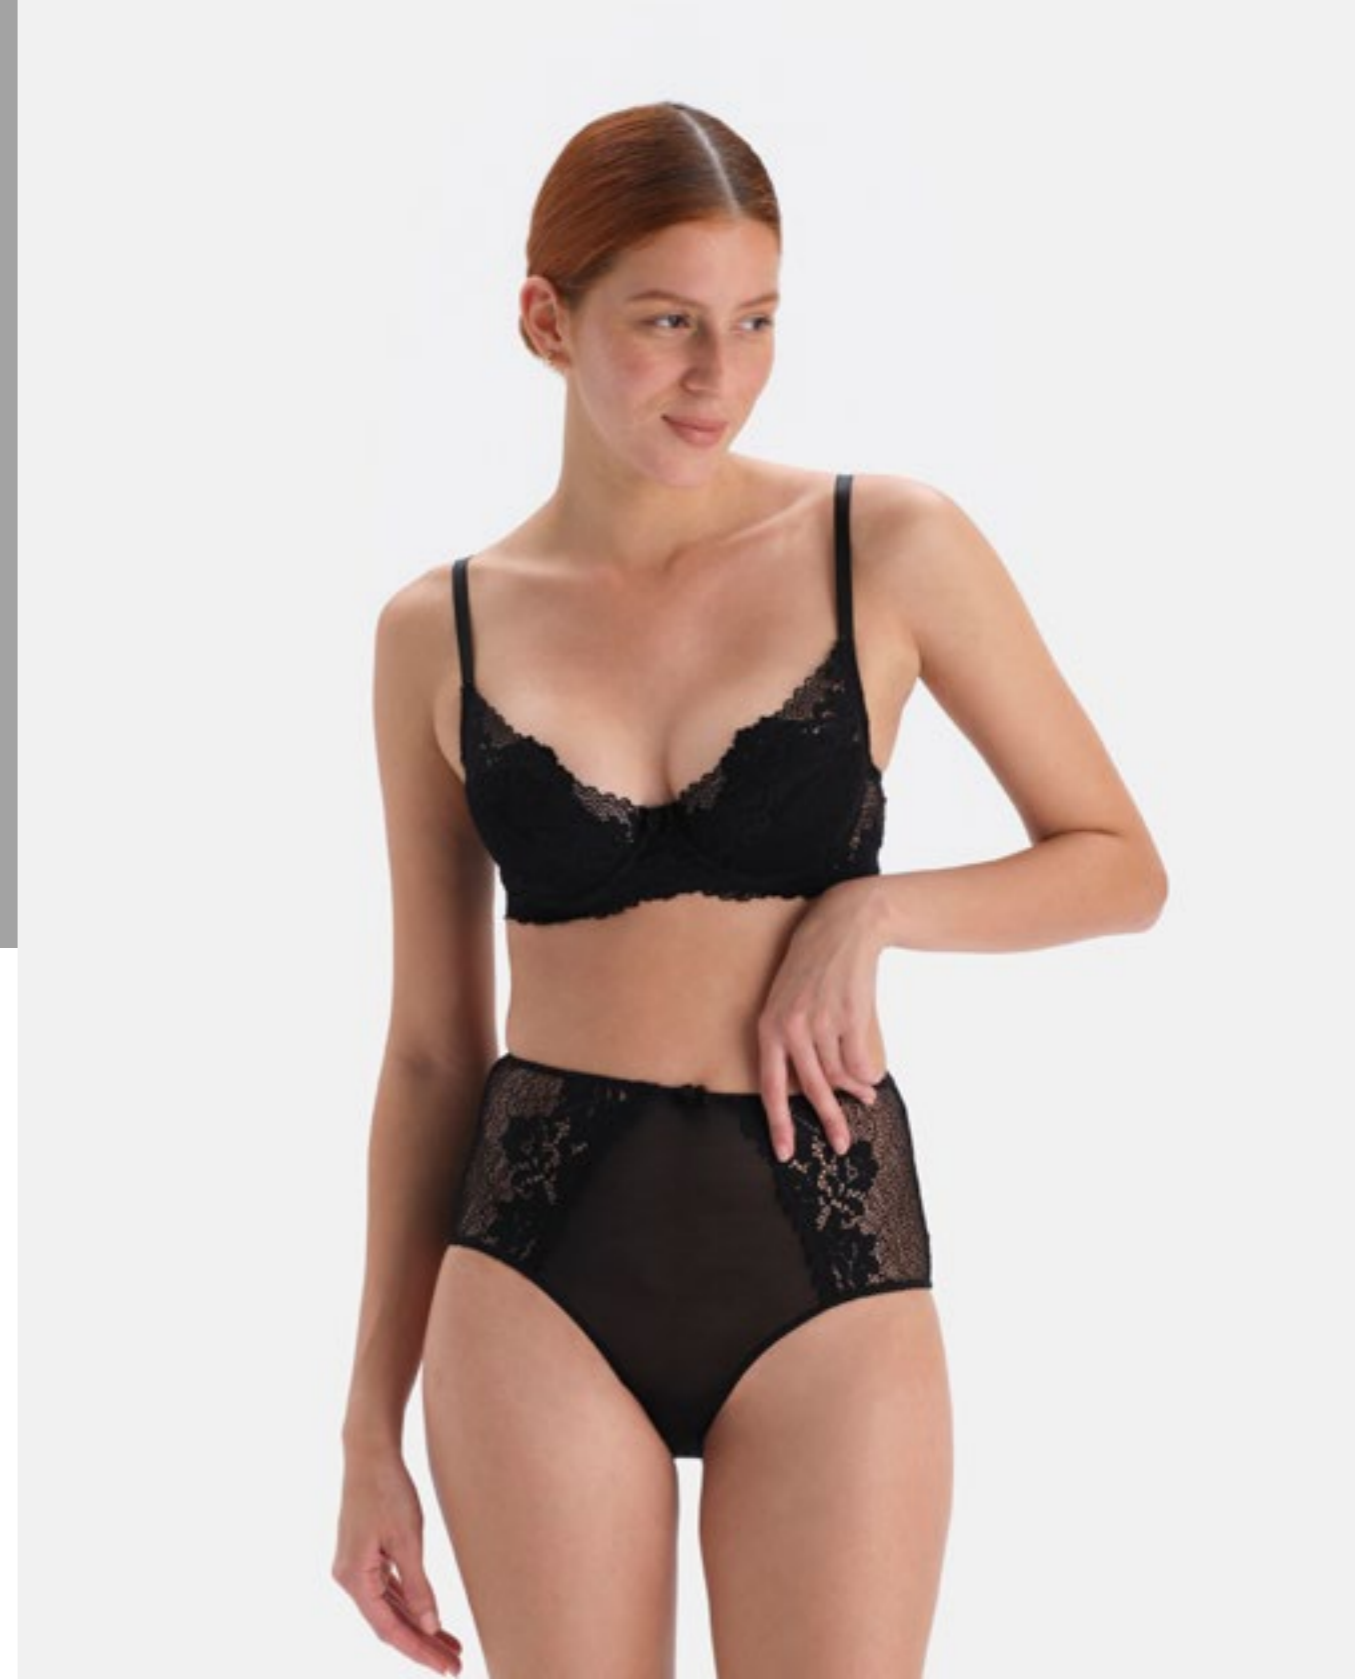

75B-C 80B-C 85B-C 90B-C

Siyah
Black

23SW27322MA

Yüksel Bel Slip
High Waist Slip

S-2XL

Siyah
Black

**23SW23257MA**

Sütyen
Bra