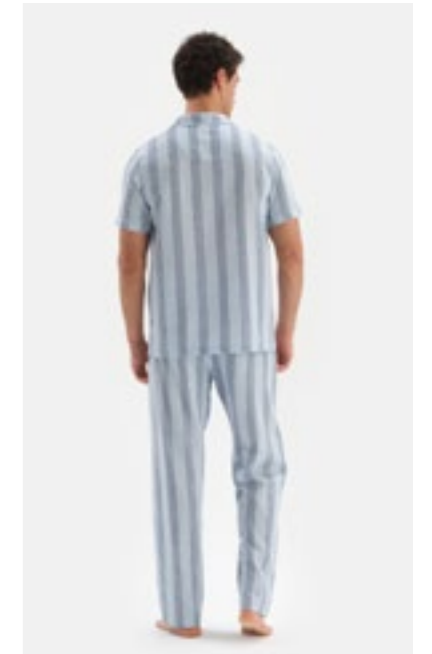

Açık Mavi
Light Blue

S-XL

23SM48054ME

Pantolon
Pants

Açık Mavi
Light Blue

S-XL

23SM85085ME

Pijama Takımı
Pyjamas Set