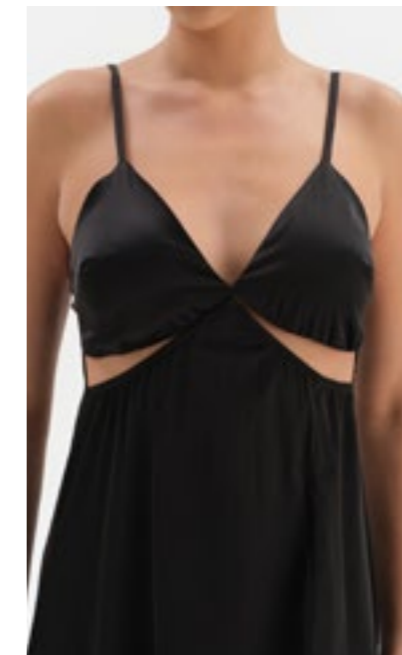

36-42

23SW21088EB

Gecelik
Nightgown

Siyah
Black

36-42

23SW17043SD

Pijama Takımı
Pyjamas Set

Siyah
Black