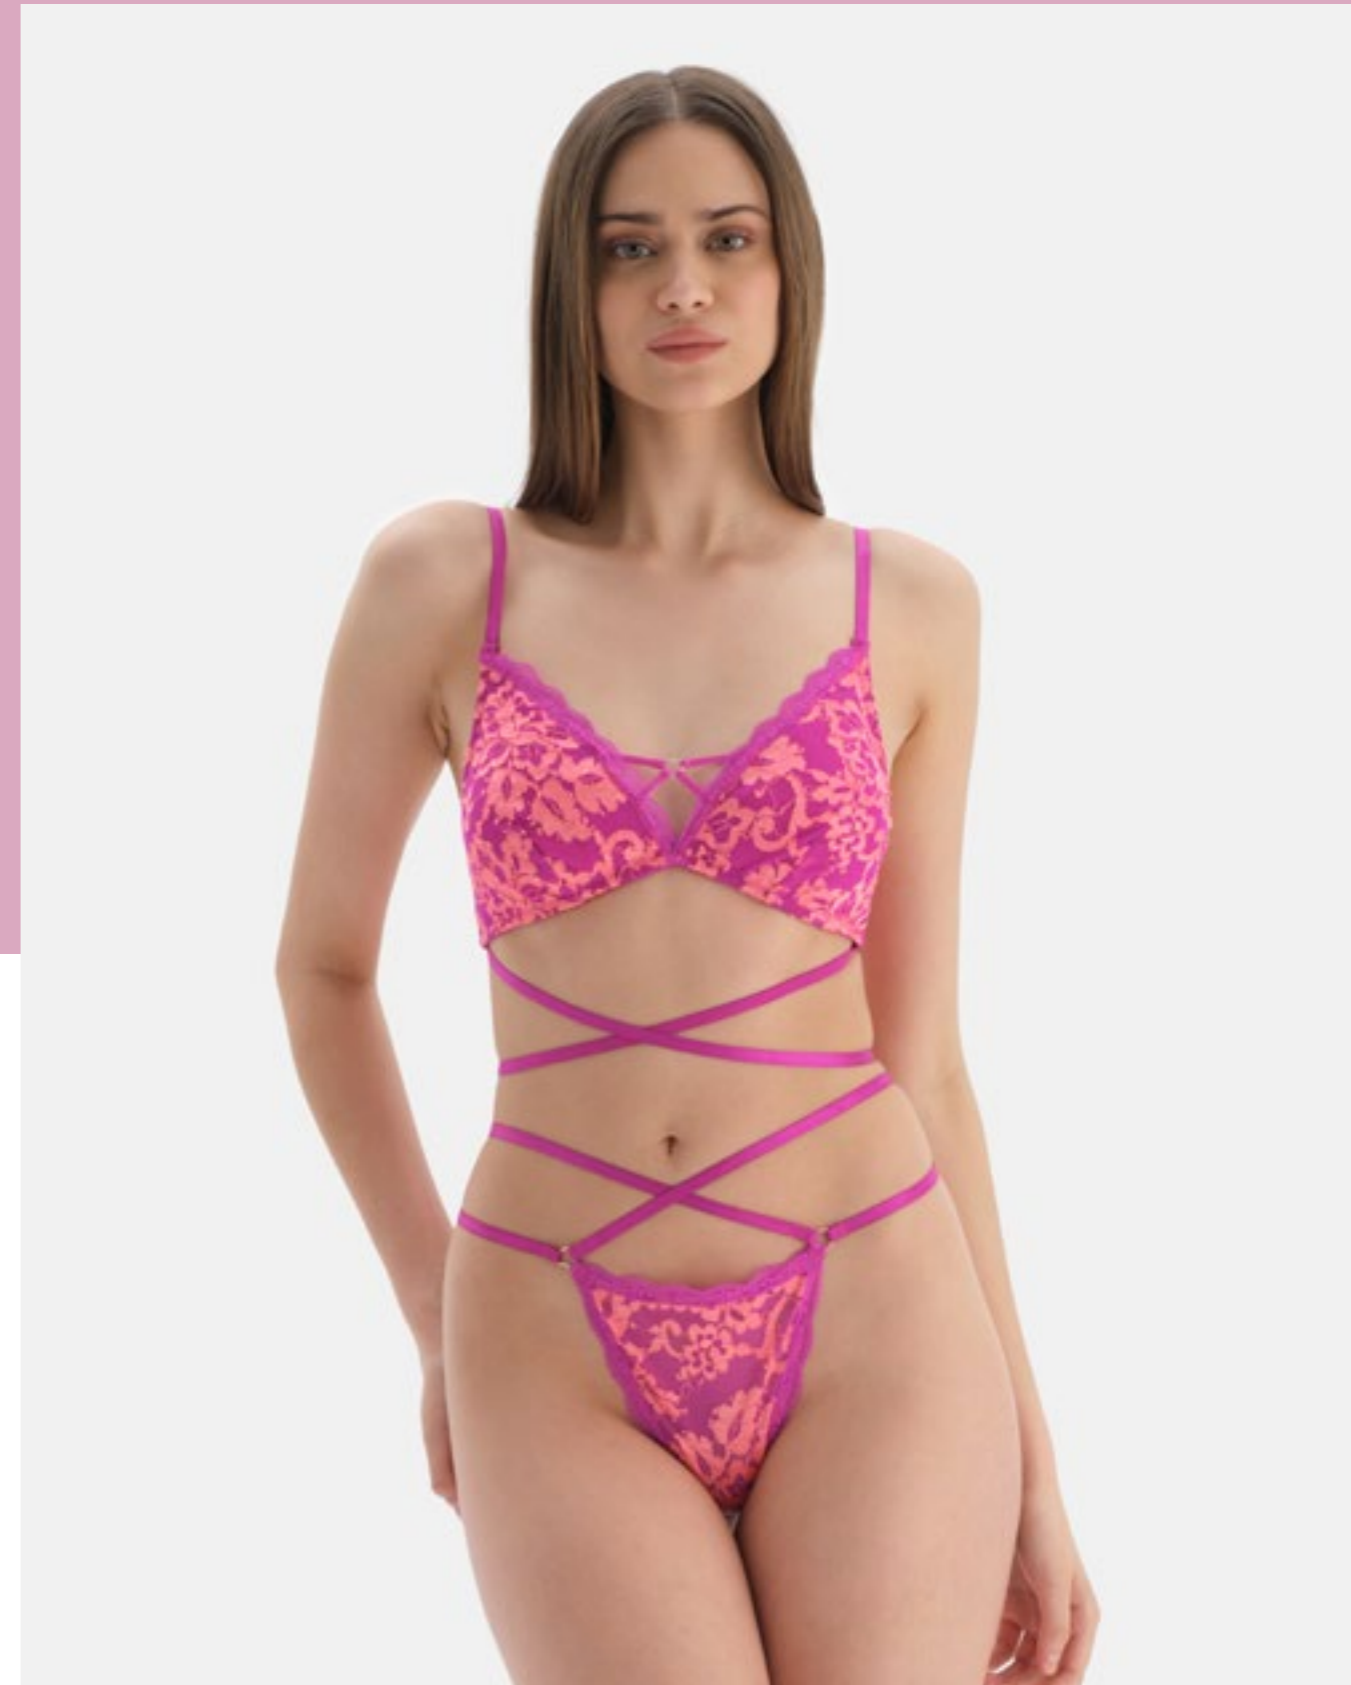

23SW27303SD

Tanga
Thong

S-XL

Pembe
Pink