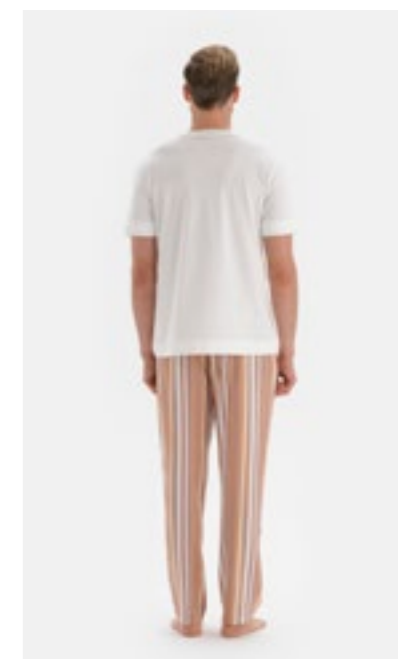

Füme
Smoke-Colored

S-XL

23SM85095ME

Pijama Takımı
Pyjamas Set

Füme
Smoke-Colored

2XL-4XL
Plus Size

23SM85074ME

Pijama Takımı
Pyjamas Set