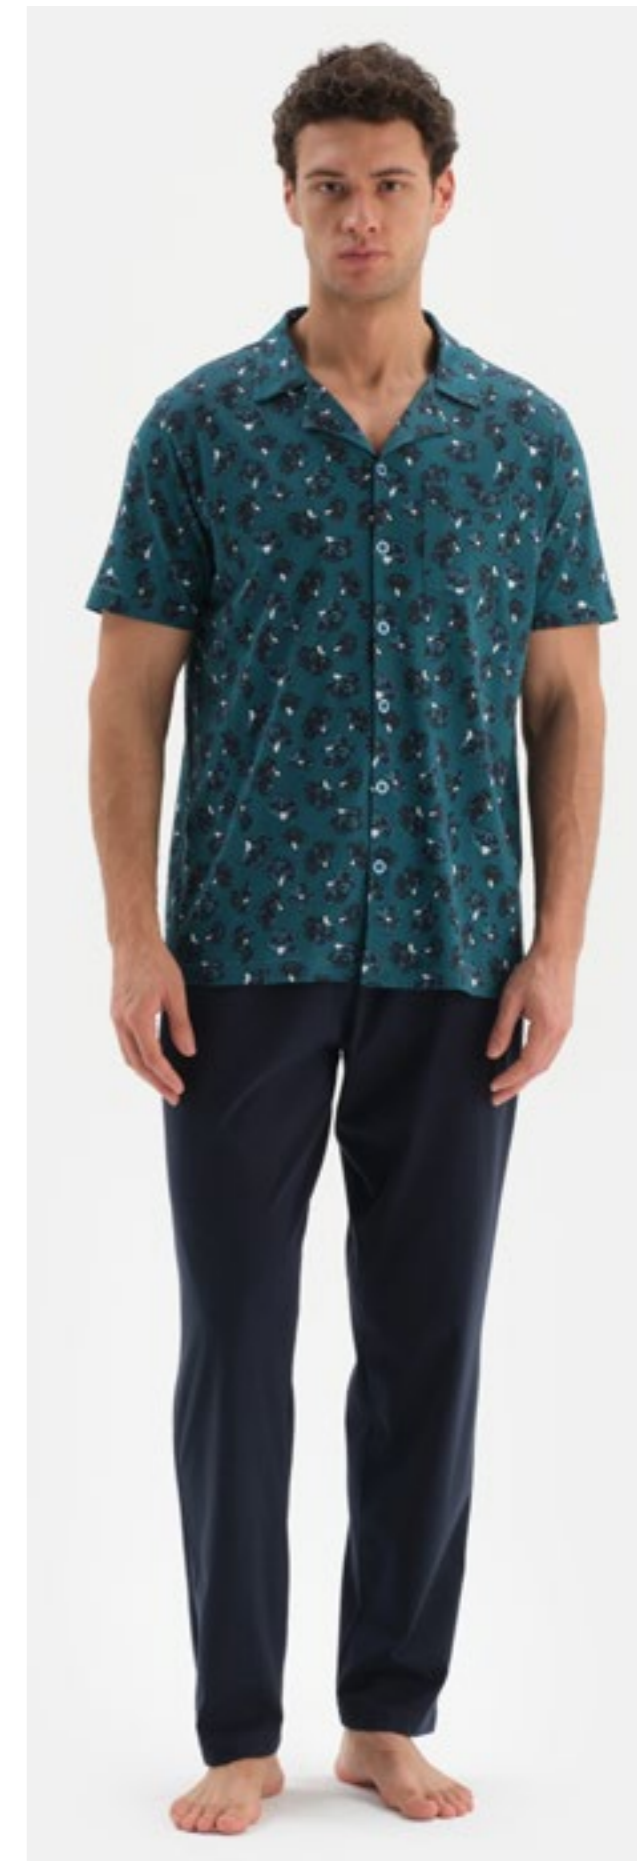

23SM18287ME

Pijama Takımı
Pyjamas Set

Petrol
Petrol

S-XL