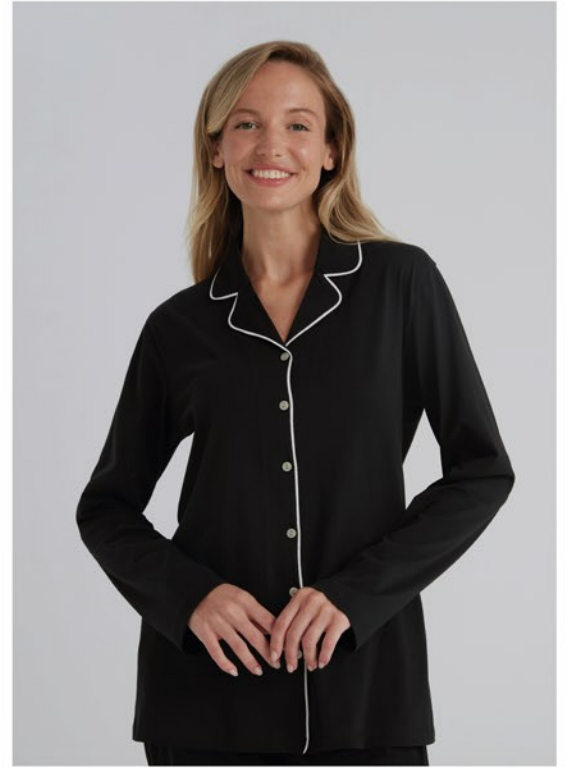

ESK31800

Pijama Takımı

Pajama Set

Siyah

Black

36-44