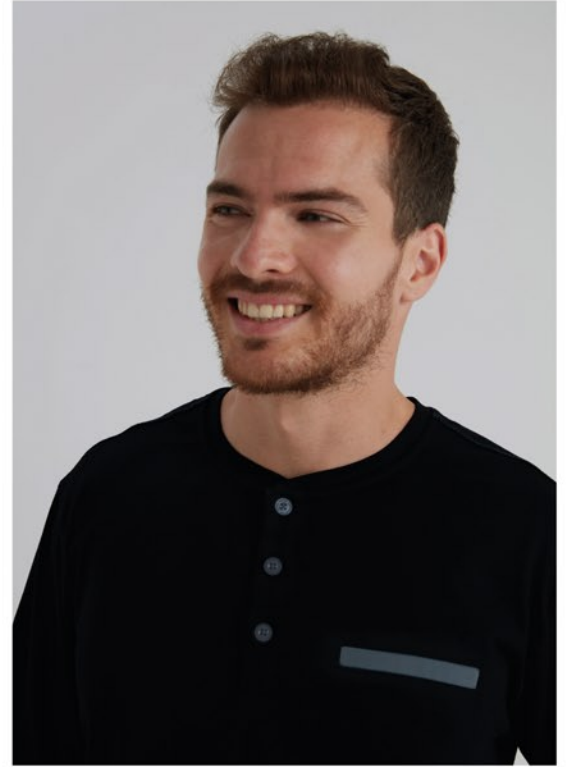

ESE960

Pijama Takımı

Pajama Set

Siyah

Black

M-4XL