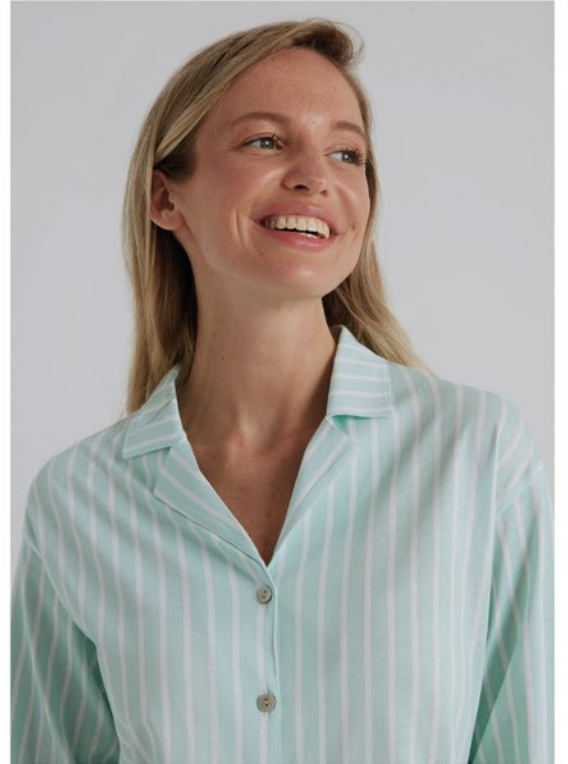

ESK31810

Pijama Takımı

Pajama Set

Mint

Mint

36-44