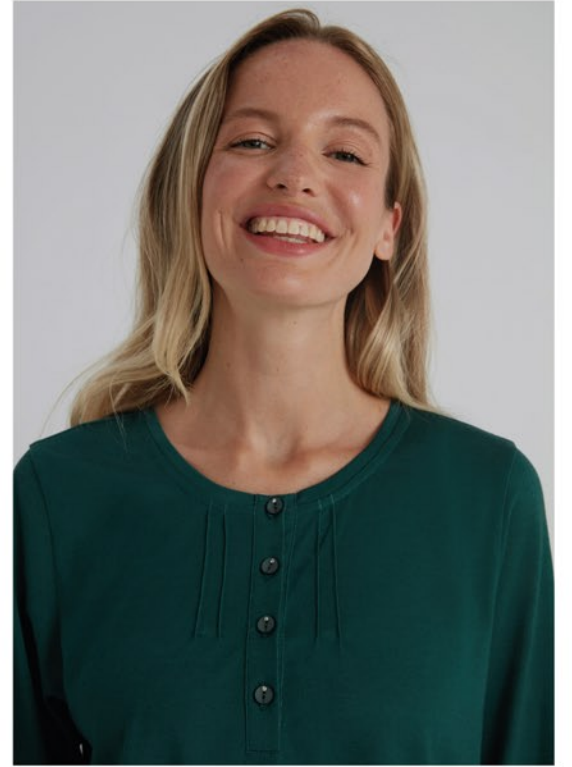

ESE31502

Pijama Takımı

Pajama Set

Yeşil

Green

38-48