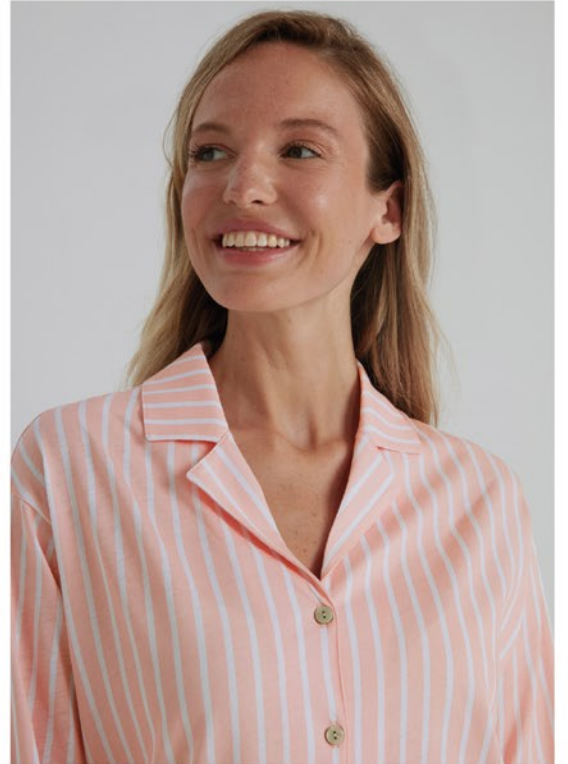

ESK31810

Pijama Takımı

Pajama Set

Pudra

Powder

36-44