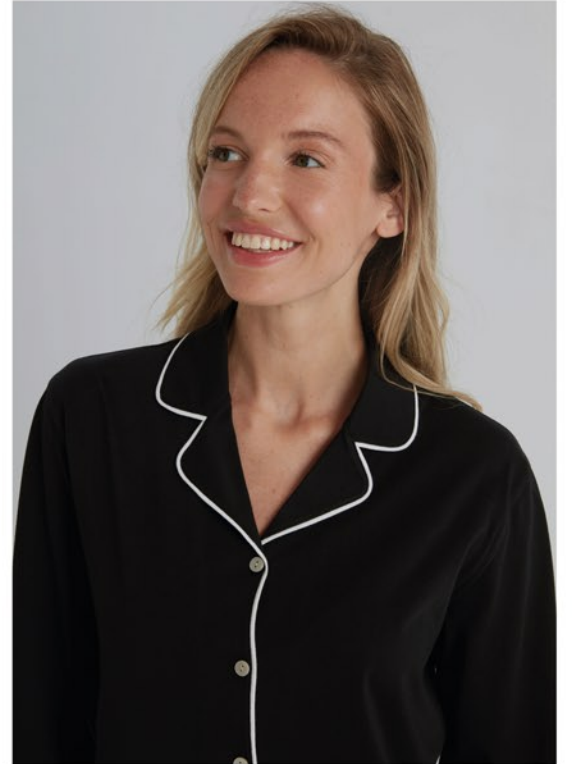

ESK31800

Pijama Takımı

Pajama Set

Siyah

Black

36-44