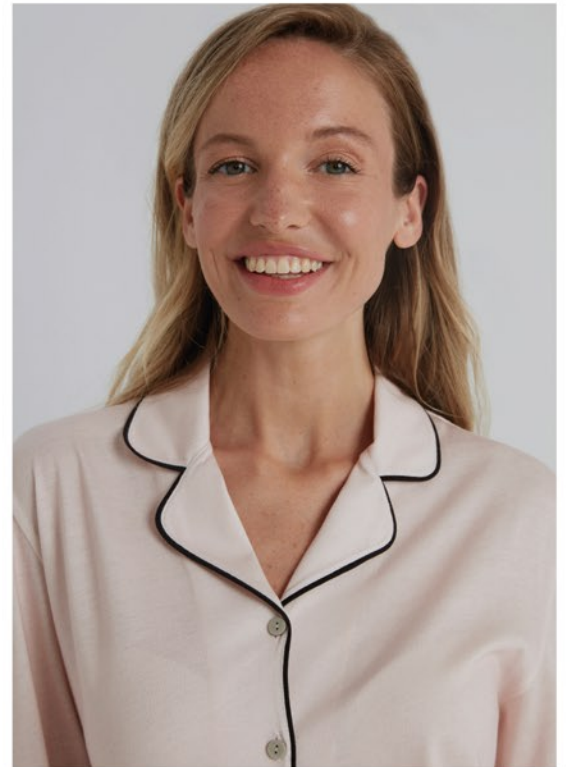

36-44

ESK31800

Pijama Takımı

Pajama Set

Lacivert

Navy Blue

36-44

ESK31800