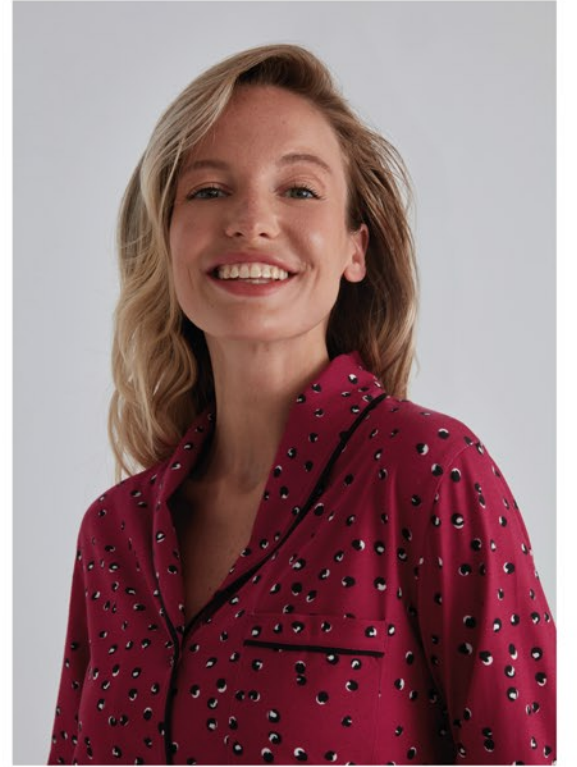

36-44

ESE31522

Pijama Takımı

Pajama Set

Lacivert

Navy Blue

36-46

ESE31530