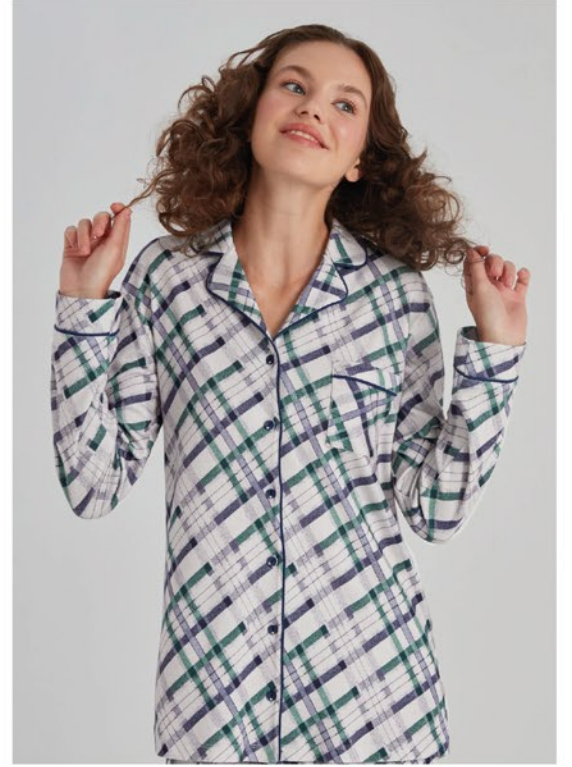

ESE31520

Pijama Takımı

Pajama Set

Açık Lila

Light Lilac

36-44