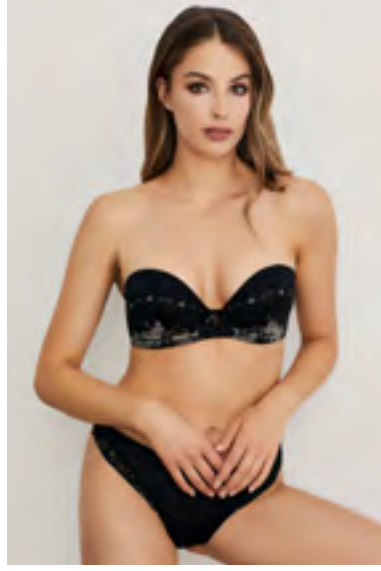

Serena

Straplez yapısı sayesinde kullanım kolaylığı sağlayan, şık detaylarla bir arada sunulmuş sütyen takımı.

ERSK850 SERENA
STRAPLEZ SÜTYEN TAKIMI
ERSK850 STRAPLESS BRA SET

Beden / Sizes

75B-C, 80B-C, 85B-C

Renk / Color

Siyah / Black