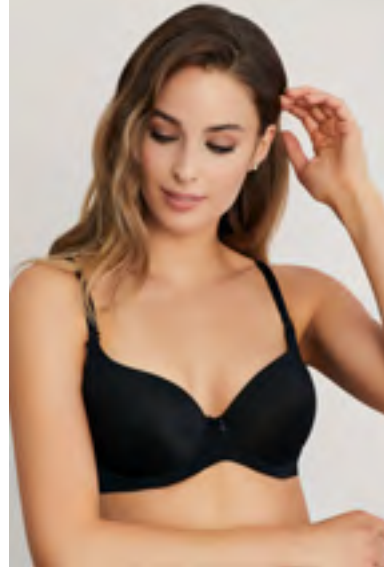

# Rose

Alternatif kap seçenekleri ile rahat ve doğal formu tercih edenlere özel.

**ERSK110 ROSE**  
**BOŞ KAP SÜTYEN**  
ERSK110 BRA

**Beden / Sizes**  
75B-C, 80B-C, 85B-C, 90B-C, 95B-C

**Renk / Color**  
Siyah, Ekru, Ten / Black, Ecru, Skin