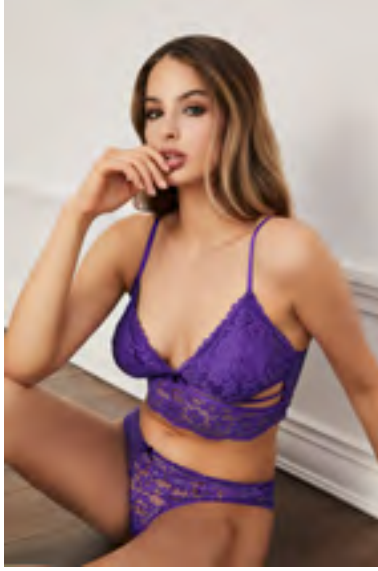

Amelia

Çarpıcı rengi ve dantel işçiliği ile romantik görünüme kavuşmak isteyenlere yönelik sütyen takımı.

ERSK808 AMELIA

BRALET TAKIMI

ERSK808 BRALET SET

Beden / Sizes

75B, 80B, 85B

Renk / Color

Mor / Purple