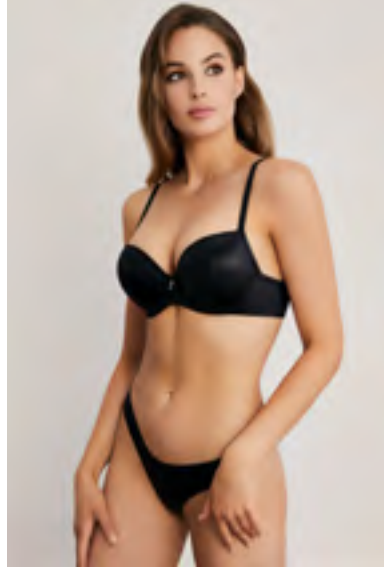

Ambra

Deri görünümünün verdiği ideal duruş ve net bir stil yakalamak isteyenler için en doğru tercih.

ERSK800 AMBRA
YARI DOLGULU SÜTYEN TAKIMI
ERSK800 SEMI PUSH-UP BRA SET

Beden / Sizes
75B, 80B, 85B, 90B

Renk / Color
Siyah / Black

ERSK802 AMBRA
STRAPLEZ BOŞ KAP SÜTYEN TAKIMI
ERSK802 STRAPLESS BRA SET

Beden / Sizes
75B, 80B, 85B, 90B

Renk / Color
Siyah / Black