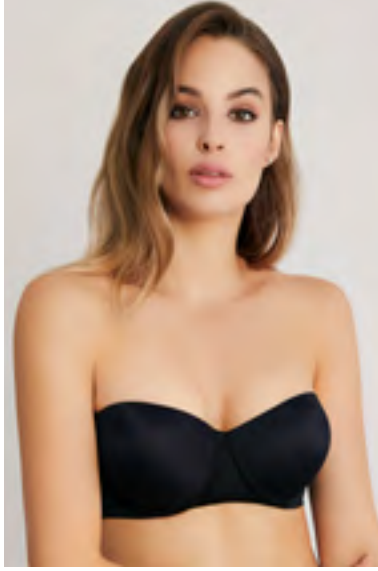

Adela

Rahatlık ve şıklığı bir arada buluşturan,
stil sahibi kadınlar için etkili formda sütyen modeli.

ERSK160 ADELA
STRAPLEZ DOUBLE PUSH-UP SÜTYEN
ERSK160 STRAPLESS DOUBLE PUSH-UP BRA

Beden / Sizes

70B, 75B, 80B

Renk / Color

Siyah, Beyaz, Ten / Black, White, Skin