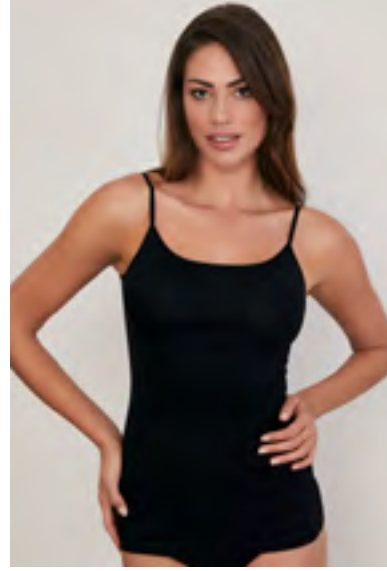

Özel, rahat formu ve incelikle düşünülmüş nazik dantel kenarları ile hamilelere özel külot modeli.

**ERSK511**

**HAMİLE KÜLOT**

**ERSK511 PREGNANCY PANTIES**

**Beden / Sizes**

38, 40, 42

**Renk / Color**

Siyah, Beyaz, Ten / Black, White, Skin