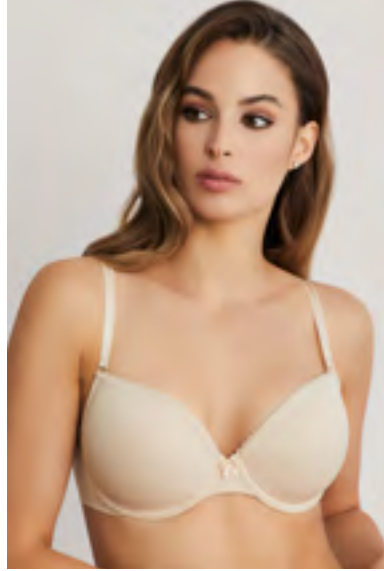

Violet

Tulip