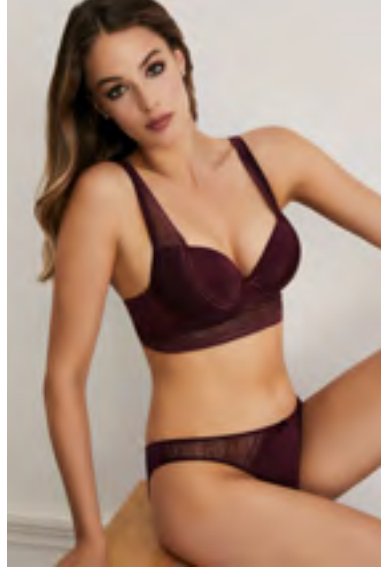

Anita

Sportif görünümü, özel tasarlanmış kenarları, dantel ve askıları ile sıra dışı bir görünüm sağlar.

ERSK830 ANITA
PUSH-UP SÜTYEN TAKIMI
ERSK830 PUSH-UP BRA SET

Beden / Sizes

75B, 80B, 85B

Renk / Color

Bordo, Siyah / Claret red, Black