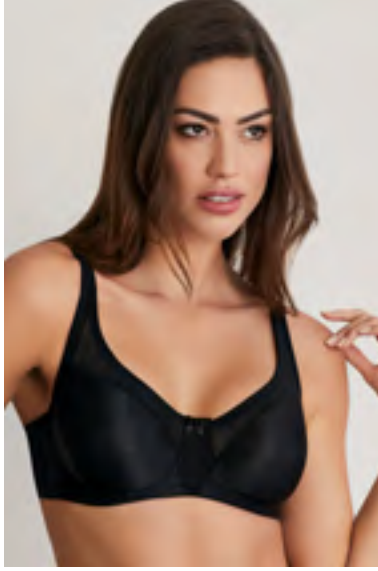

Tilda

Minimizer etkisiyle özel bir form aynı zamanda doğal bir görünüş sağlar.

ERSK330 TILDA
BALENLİ TOPARLAYICI MINIMIZER SÜTYEN
ERSK330 MINIMIZER BRA

Beden / Sizes

75C-D, 80B-C-D, 90B-C-D

Renk / Color

Siyah, Ekru / Black, Ecrü