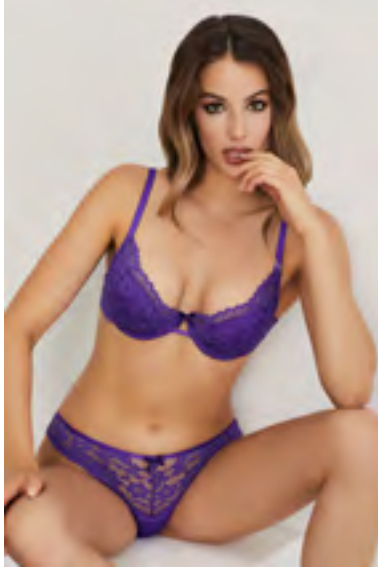

Amelia

Şekil verme özelliği sayesinde çekici bir görünüm elde etmek isteyen kadınlar için tasarlandı.

ERSK806 AMELIA
BALENLİ KAPLI SÜTYEN TAKIMI
ERSK806 BRA SET

Beden / Sizes

75B, 80B, 85B, 90B

Renk / Color

Mor / Purple