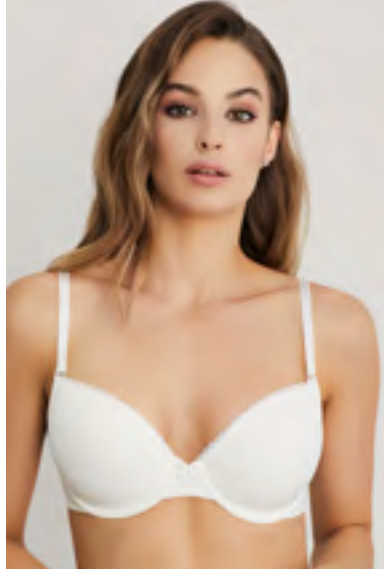

Violet

Tulip