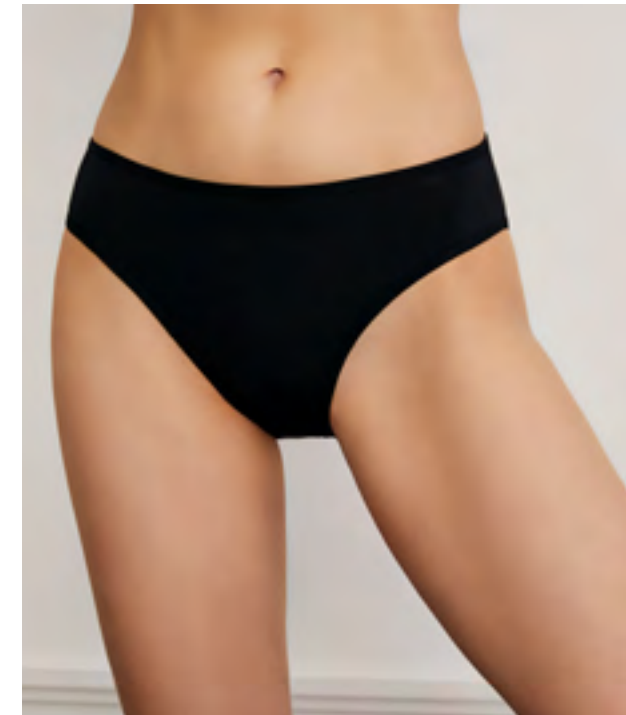

ERSK720
KLASİK SLİP 3'LÜ
ERSK720 CLASSIC SLIP 3 PCS

Beden / Sizes
36, 38, 40, 42, 44

Renk / Color
Karışık Renkli / Mixed Color

ERSK770
KLASİK SLİP 5'Lİ
ERSK770 CLASSIC SLIP 5 PCS

Beden / Sizes
36, 38, 40, 42, 44

Renk / Color
Karışık Renkli / Mixed Color