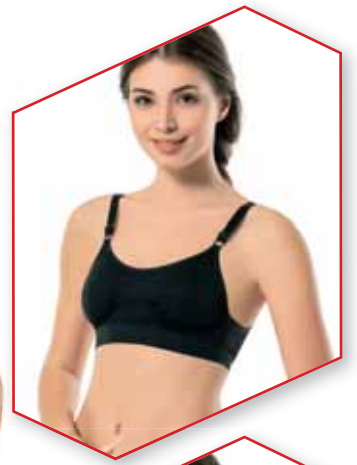

ERDEM underwear

260

Code: 610

S / M / L / XL

Ayar Askılı Dekolte Büstiyer

ERDEM underwear

Ayar Askılı Minimayzer Bra

S / M / L / XL