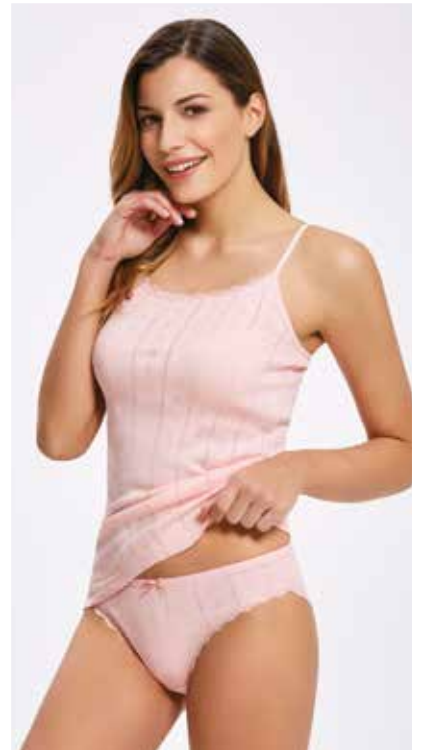

2294

SIZE

TRANSFER RIB. (JAKAR)

%100 РАМУК ХЛОПОК СОТТОН

S	M	L	XL
38	40	42	44