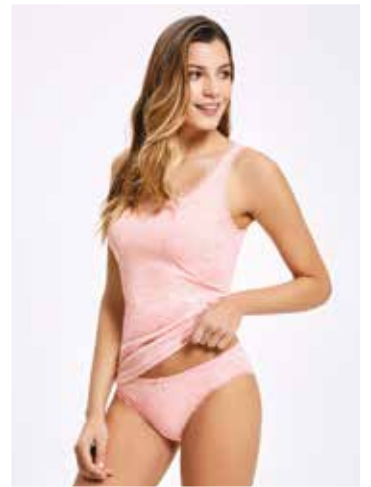

S	M	L	XL
38	40	42	44

2402

% 92  
РАМУК  
ХЛОПОК  
COTTON  
•  
% 8  
ELASTAN  
ЭЛАСТАН  
ELASTANE

LYCRA SUPREME

SIZE

S-M 38-40

L-XL 42-44

2292