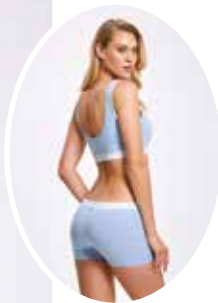

2290

%92  
РАМУК  
ХЛОПОК  
COTTON  
•  
%8  
ELASTAN  
ЭЛАСТАН  
ELASTANE

**LYCRA SUPREME**

**SIZE**  
**S** 38  
**M** 40  
**L** 42  
**XL** 44

%92  
РАМУК  
ХЛОПОК  
COTTON

•

%8  
ELASTAN  
ЭЛАСТАН  
ELASTANE