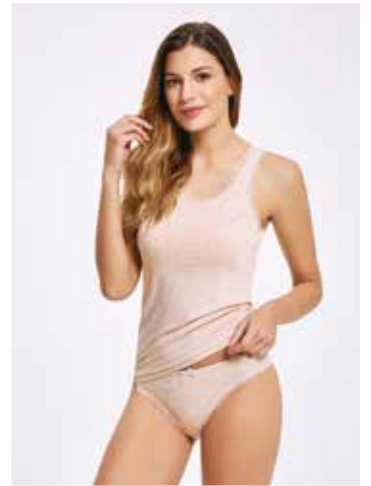

S	M	L	XL
38	40	42	44

2402

% 92  
РАМУК  
ХЛОПОК  
COTTON  
•  
% 8  
ELASTAN  
ЭЛАСТАН  
ELASTANE

LYCRA SUPREME

SIZE

S-M 38-40

L-XL 42-44

2292