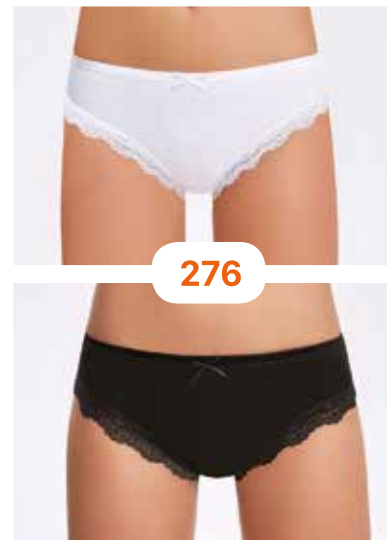

2313

266

SIZE **LYCRA SUPREME**
S-M 38-40 %92 ПАМУК ХЛОПОК COTTON
L-XL 42-44 %8 ELASTAN ЭЛАСТАН ELASTANE

SIZE **LYCRA SUPREME**
S M L XL %92 ПАМУК ХЛОПОК COTTON
38 40 42 44 %8 ELASTAN ЭЛАСТАН ELASTANE

2267

2268

276

%92 ПАМУК ХЛОПОК COTTON %8 ELASTAN ЭЛАСТАН ELASTANE

LYCRA SUPREME

SIZE
S 38
M 40
L 42
XL 44