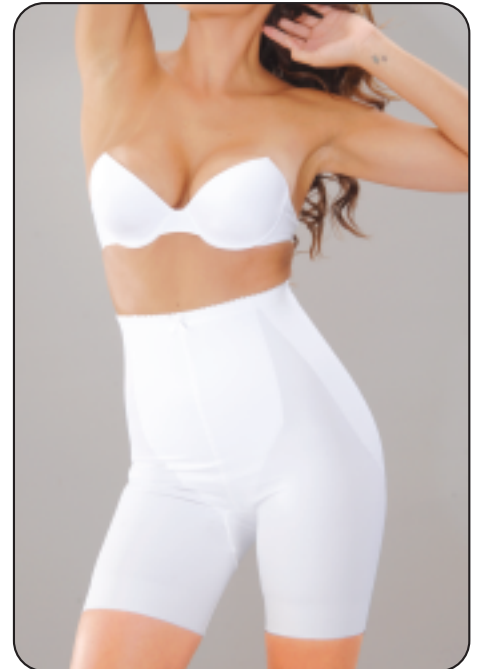

Paçalı Korse

Kod: M 2005

Renk: Ten, Siyah, Beyaz

Beden: 38-40-42-44-46-48

Battal: 50-52-54