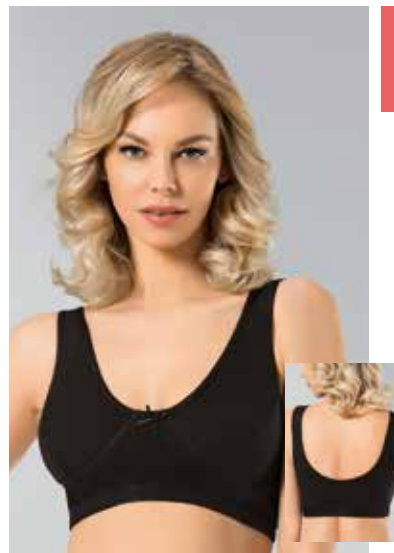

## PENYE BODY SUTYEN

COTTON FIR BRA  
ТОП БЮСТ АЛЪТЕР

205 code

COLOURS:  
Цвет

WHITE  
Белый

BLACK  
черный

GREY 67% POLYESTER/  
Серый ПОЛИЭСТЕР  
28% РАМУК/  
COTTON/ХЛОПОК  
5% ELASTAN/  
ELASTANE/ЭЛАСТАН