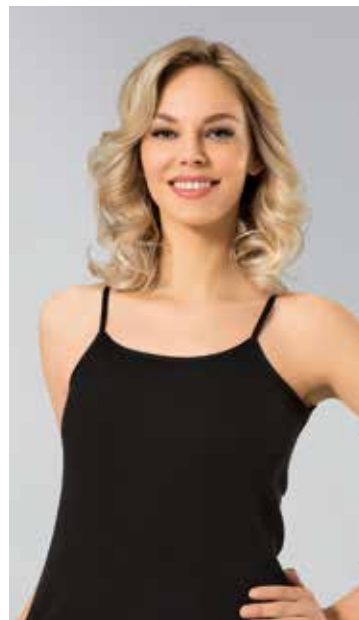

RIBANA IP ASKI (SPOR)

RIBANA UNDERSHIRT THIN
STRAP (SPORT)
РИБАНА МАЙКА НА
БРИТЕЛЬКАХ(СПОРТ)

209 code

COLOURS:
Цвет

- ☐ WHITE
  Белый
- ☐ BLACK
  черный
- ☐ BEIGE
  Бежевый

S M L XL XXL

%100 COTTON/ ХЛОПОК