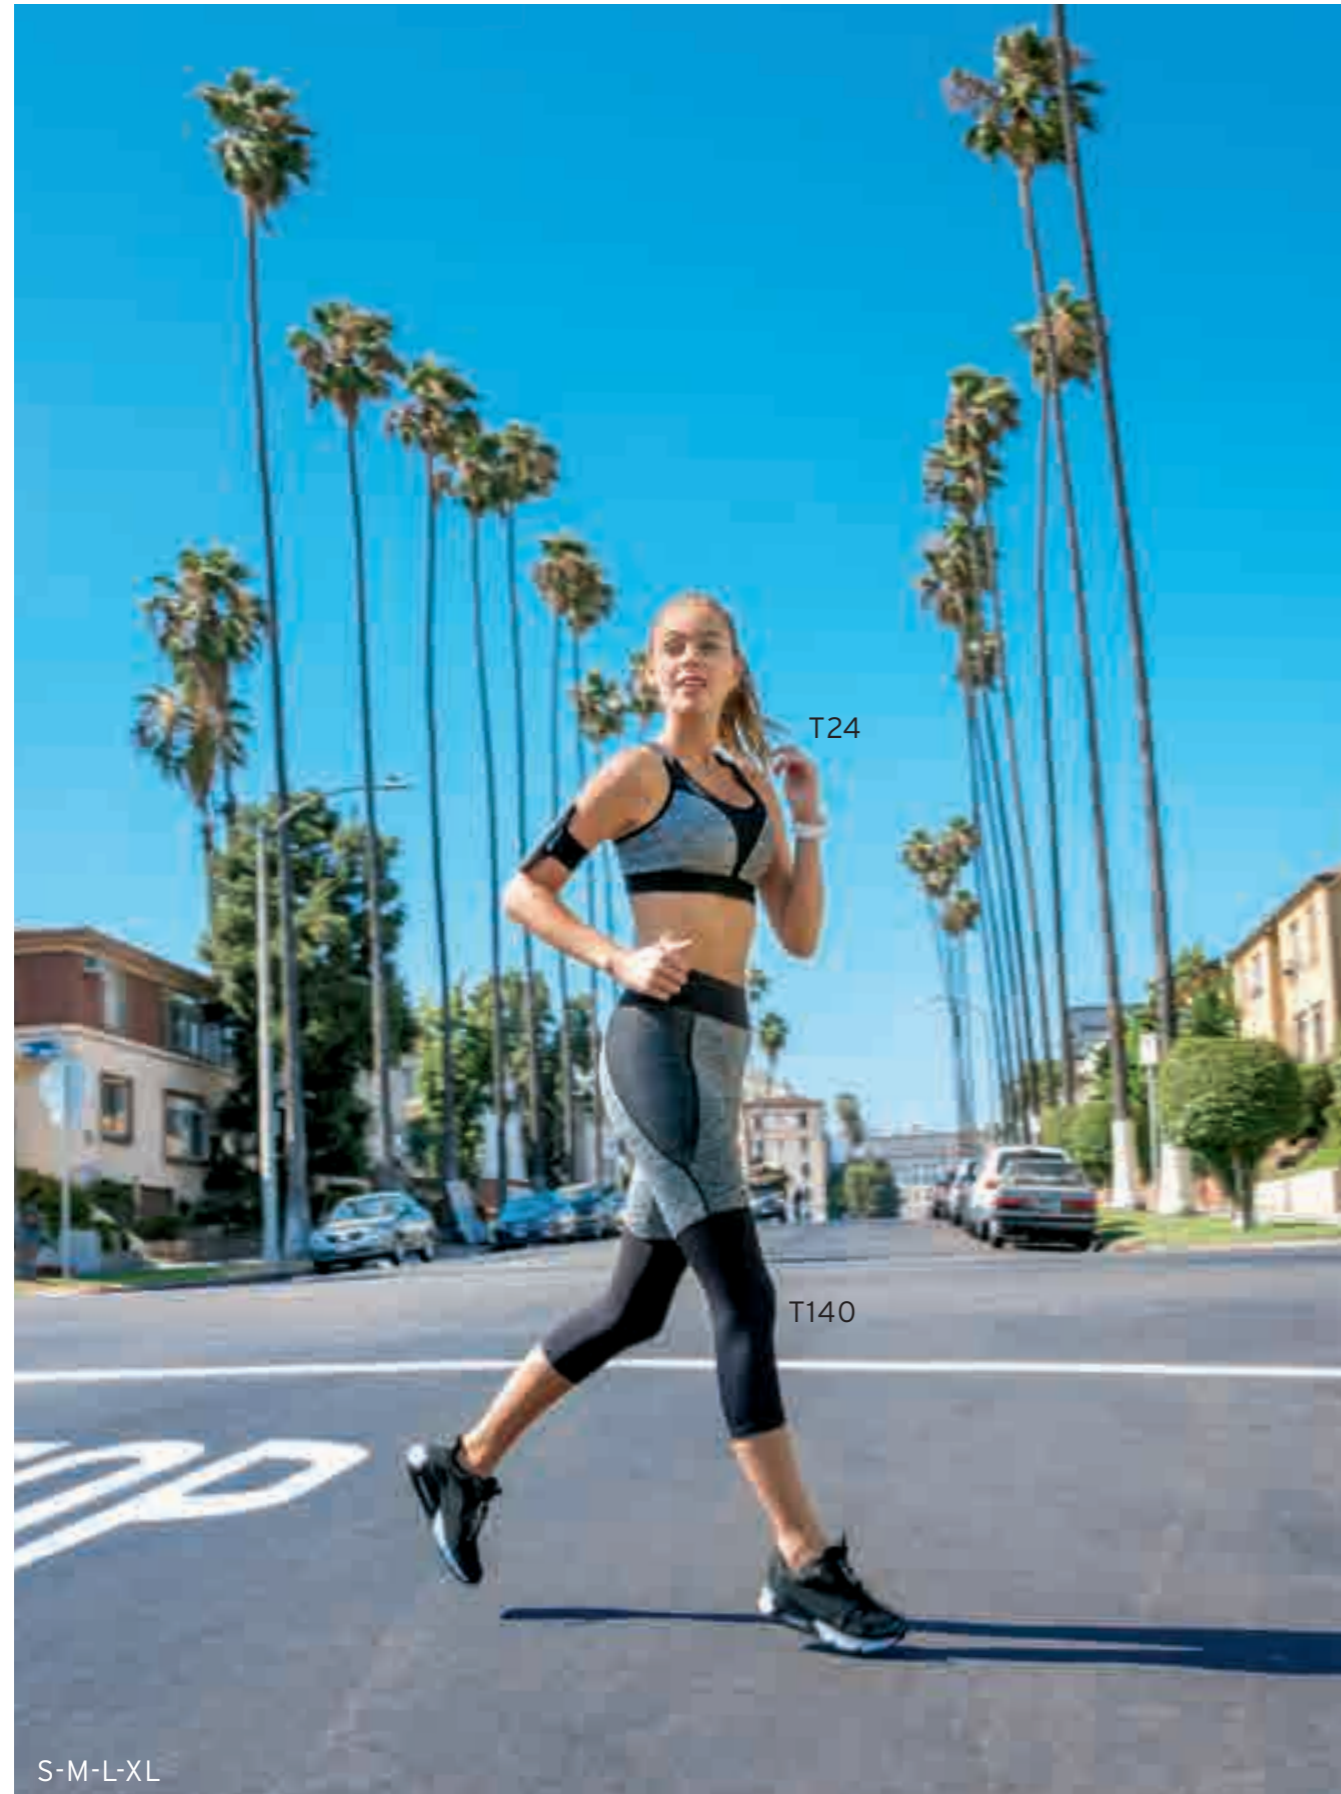

fit girl

Yeni Inci®
UNDERWEAR