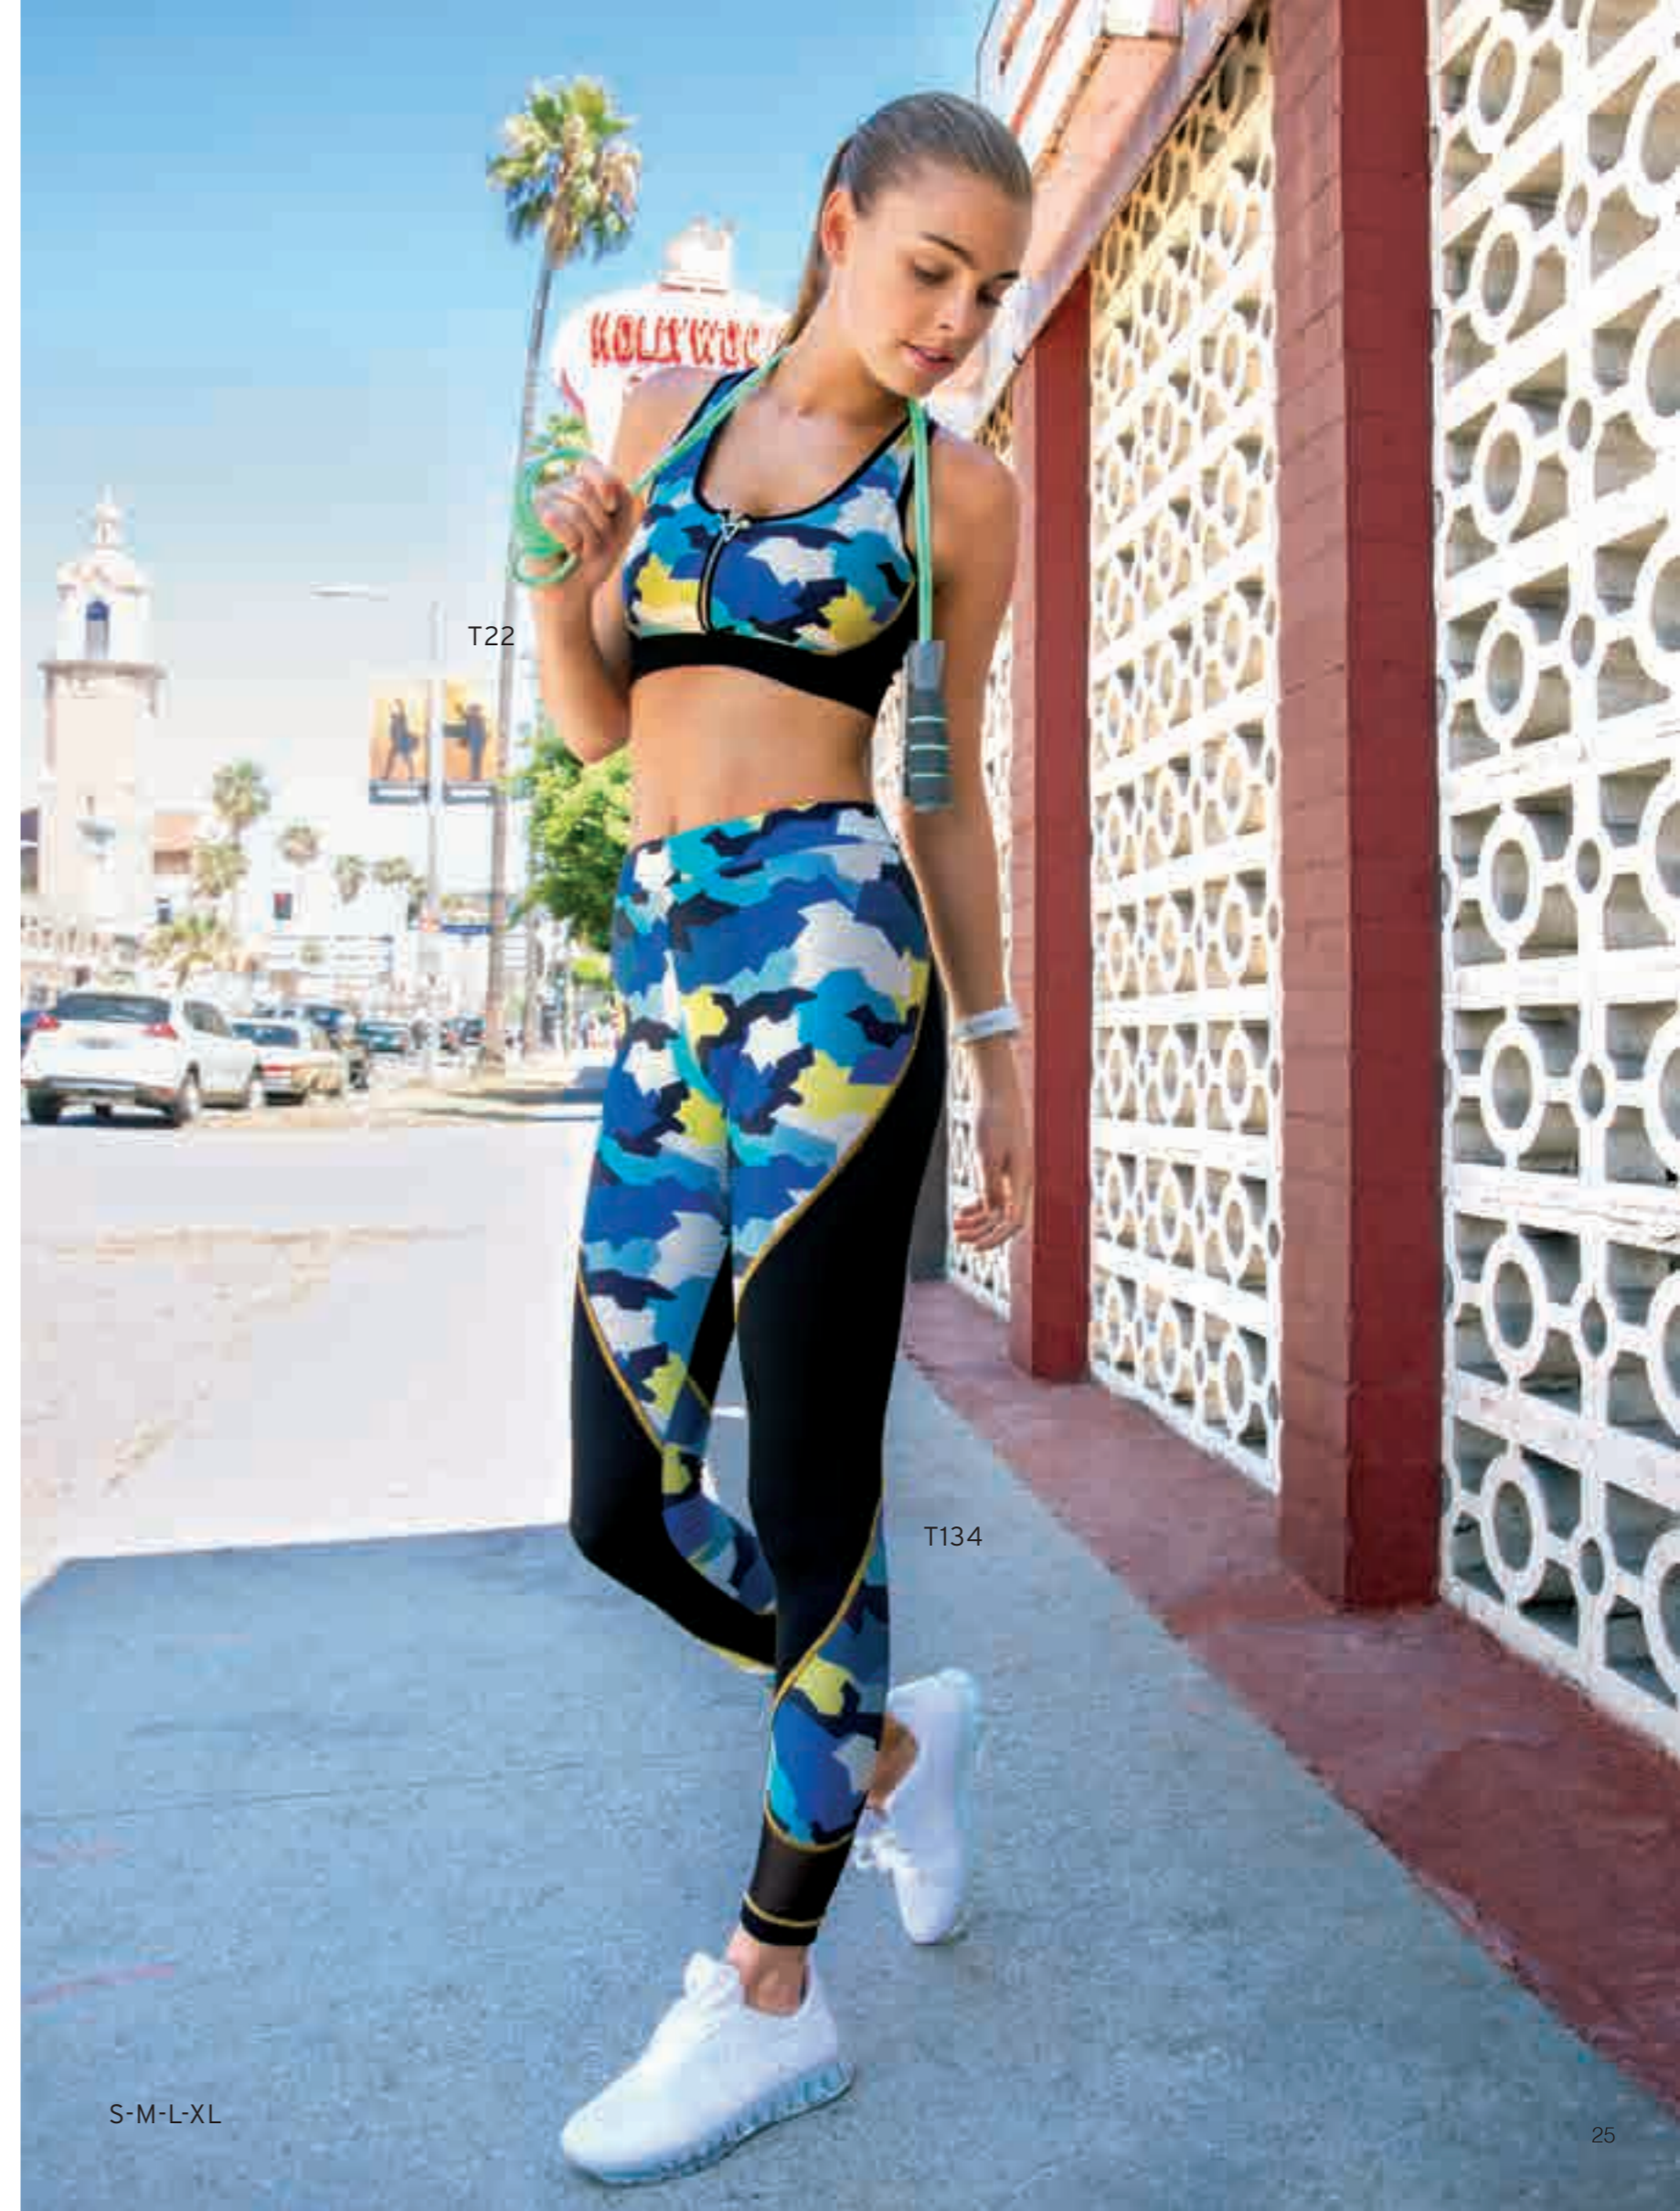

fit girl

Yeni Inci®
UNDERWEAR