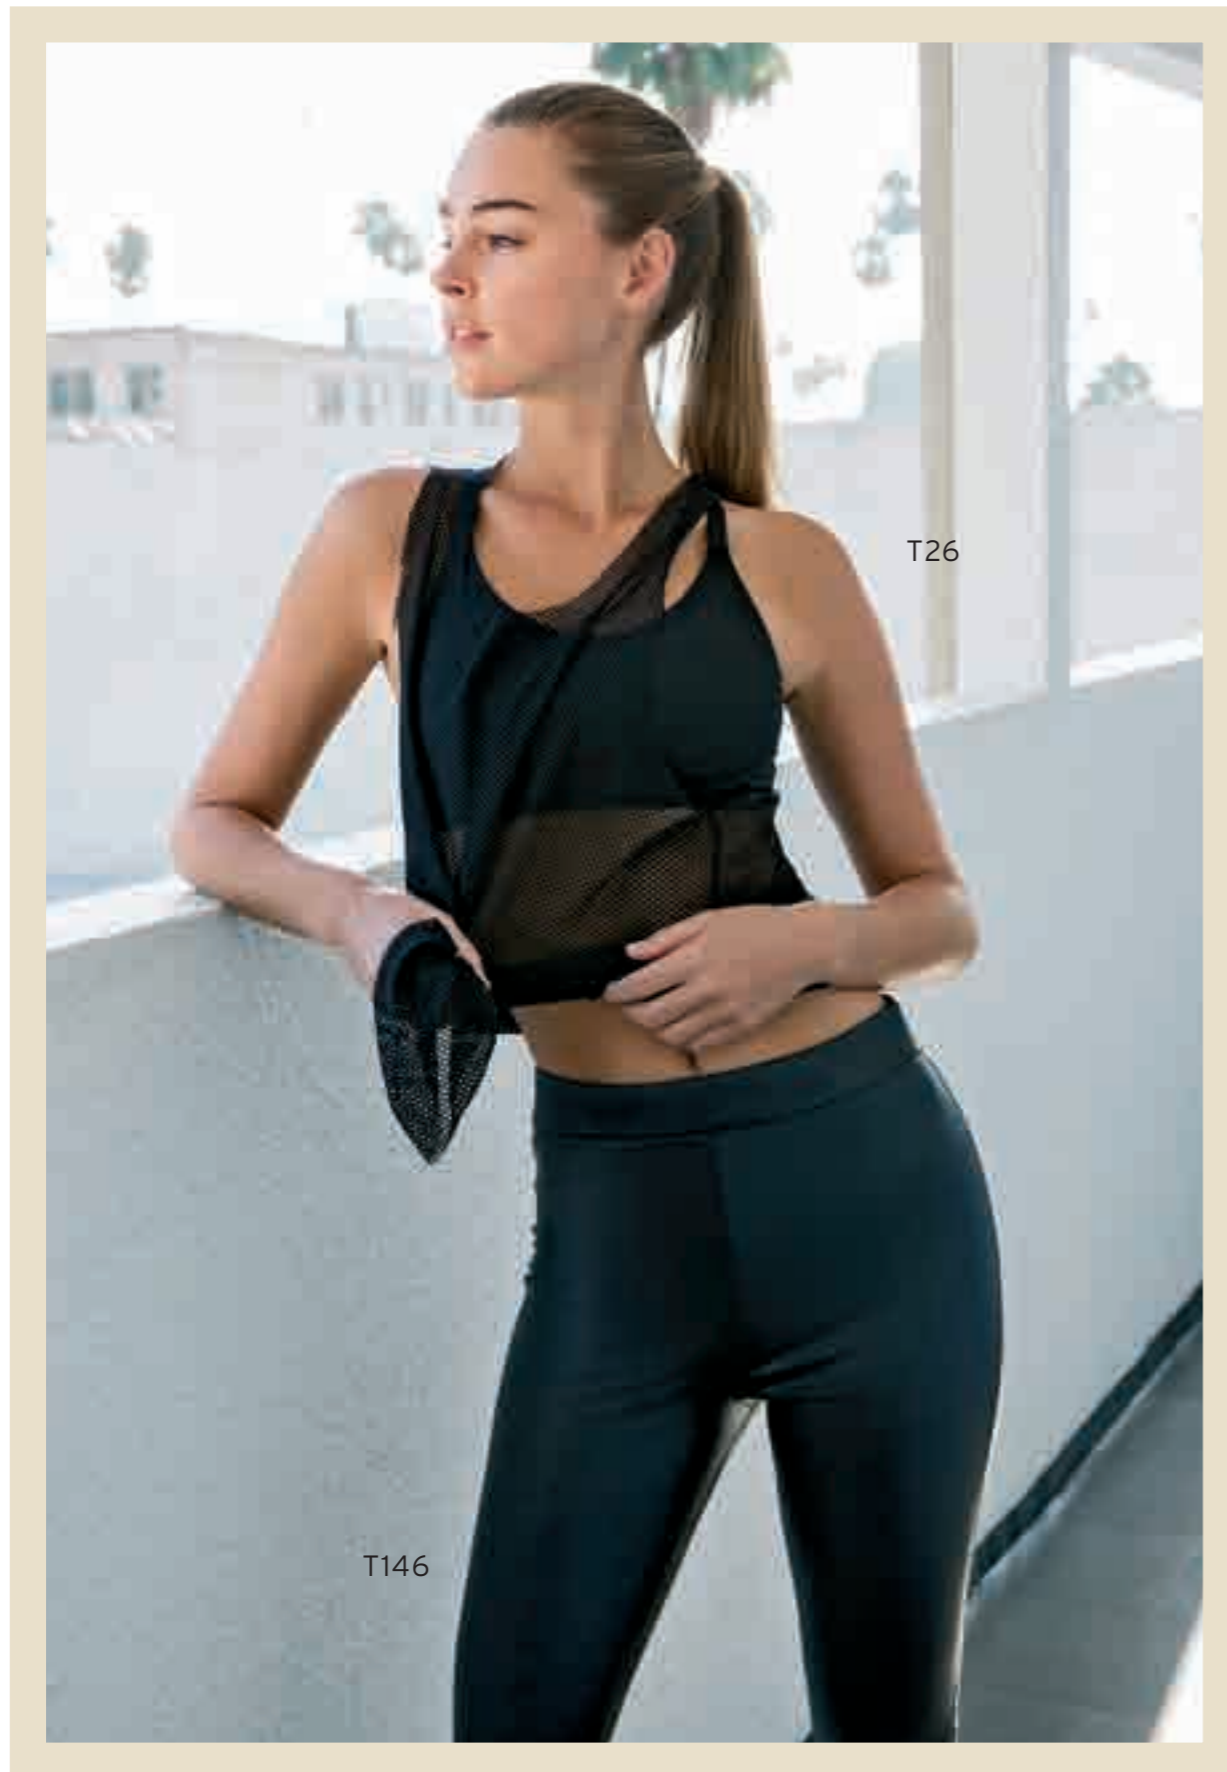

T26

T146

Siyah - Black

S-M-L-XL

Yeni Inci
UNDERWEAR