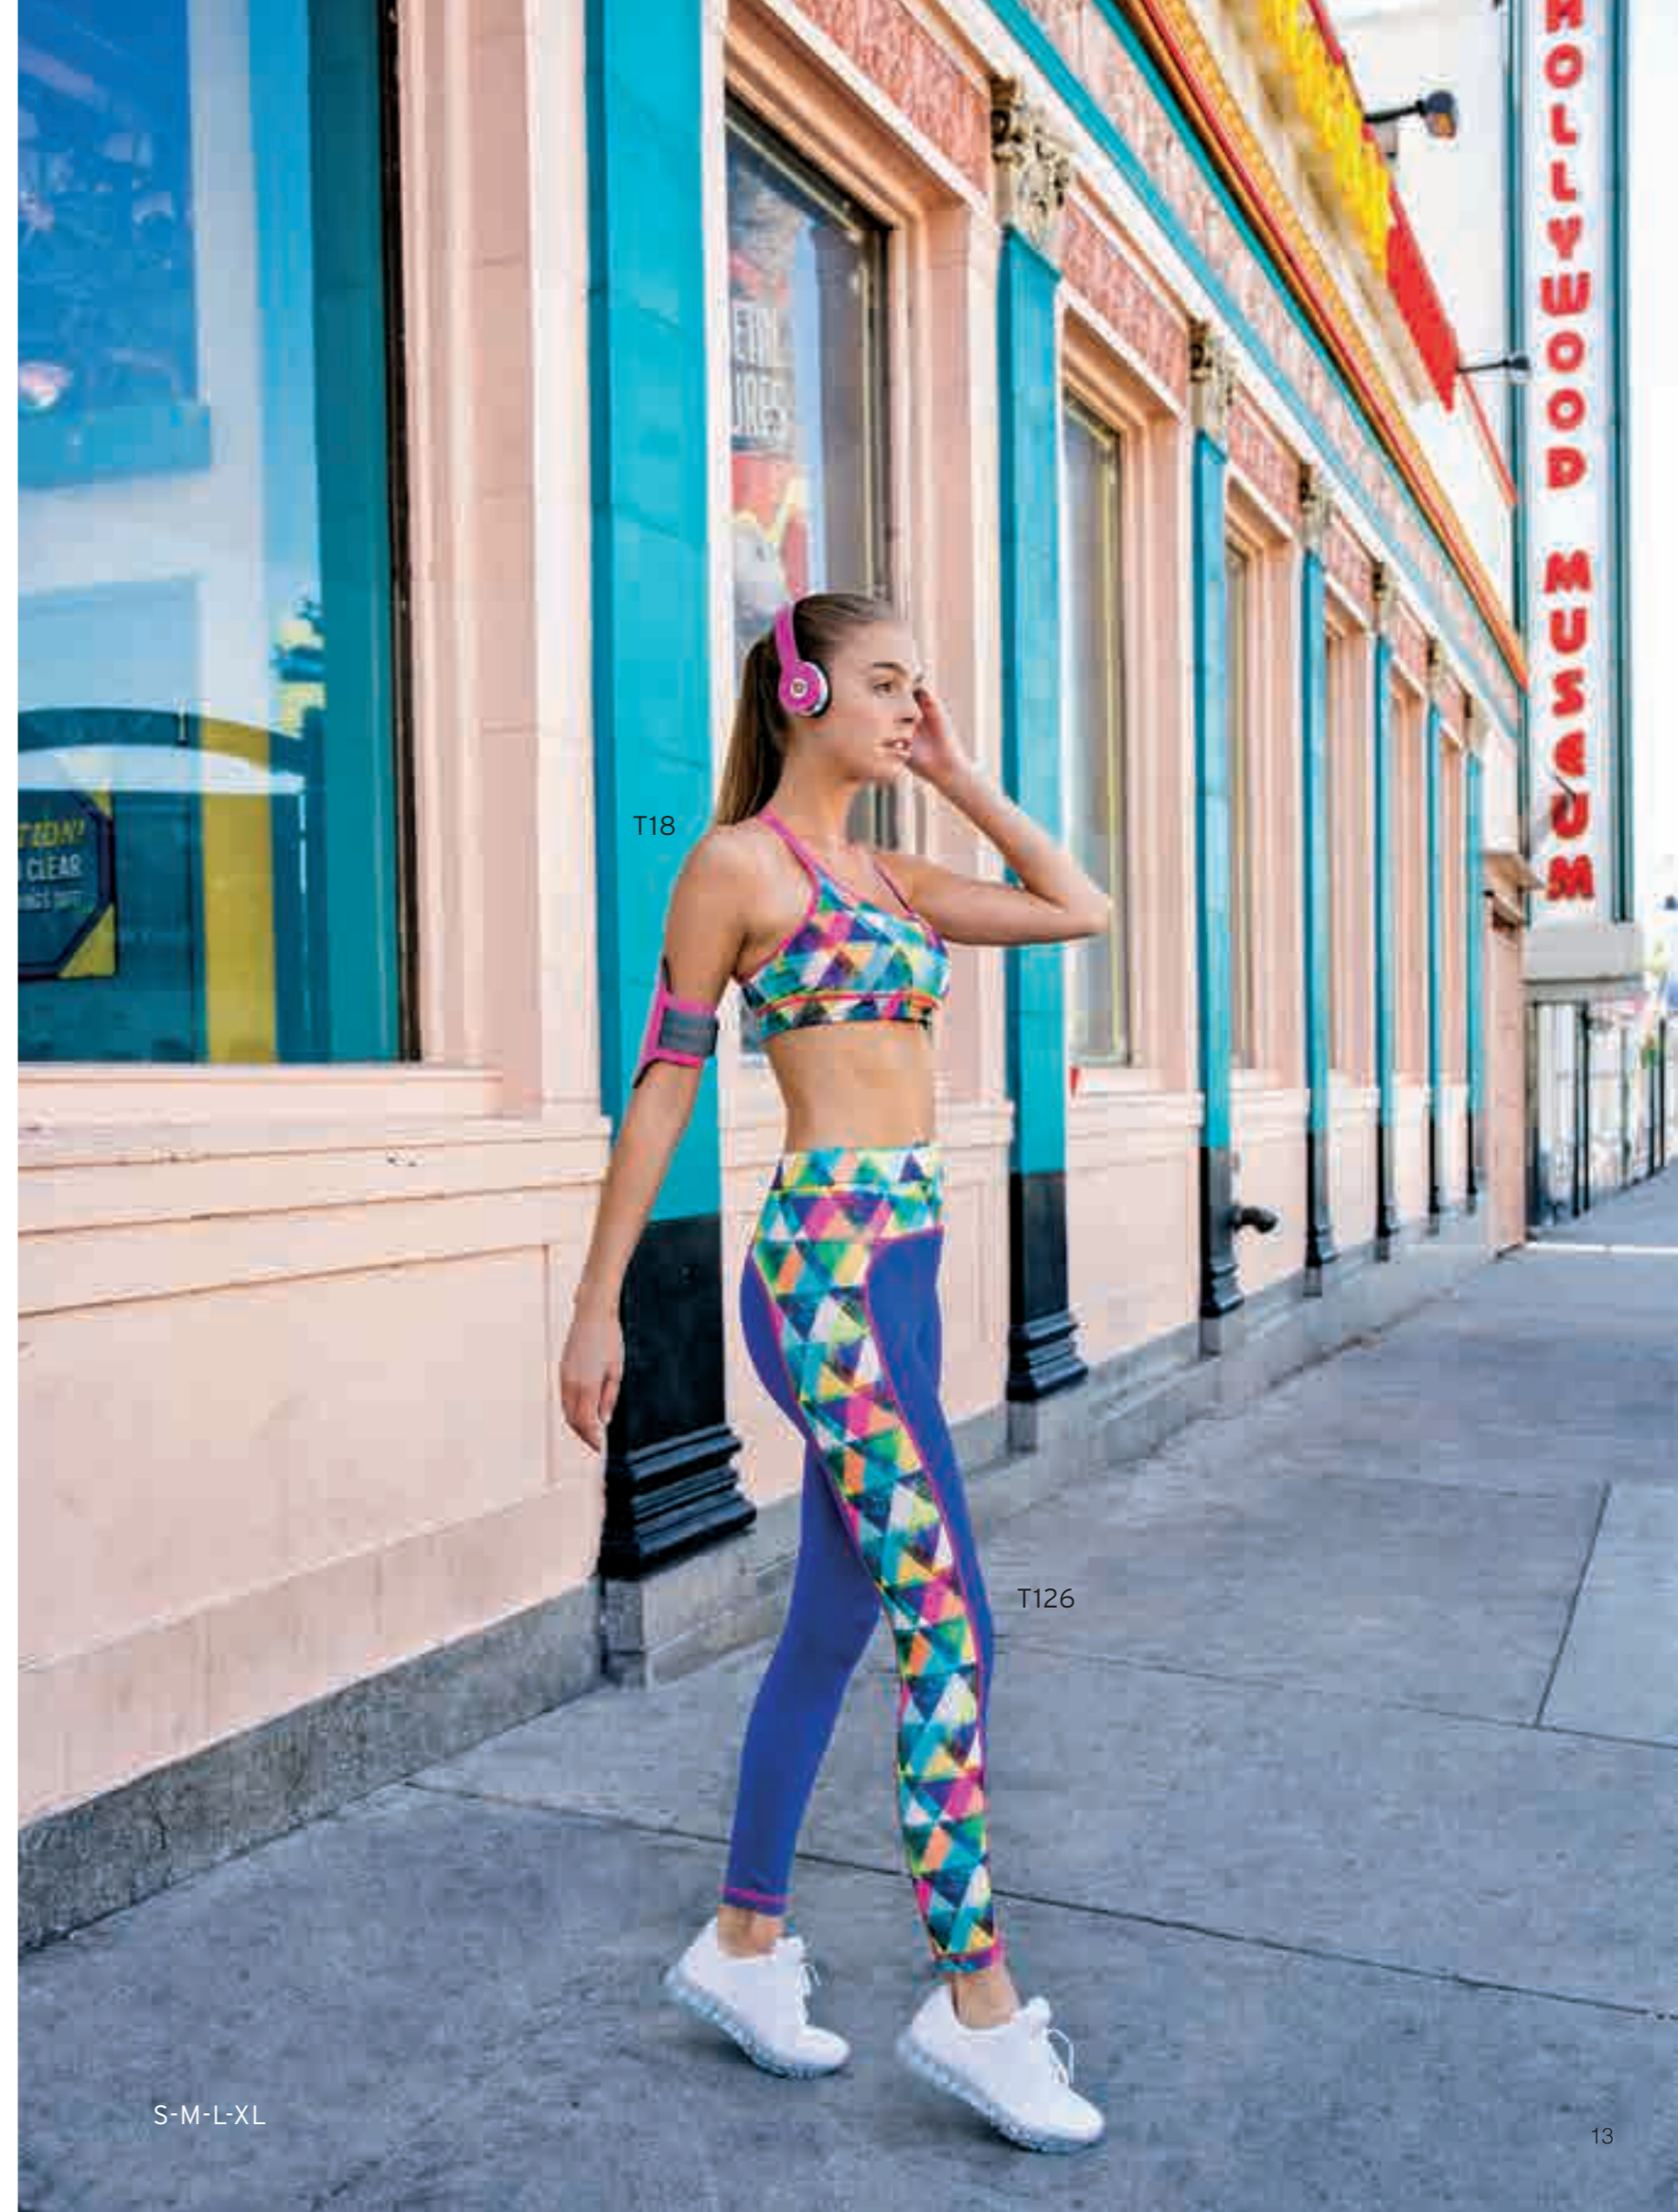

T18

T126

S-M-L-XL