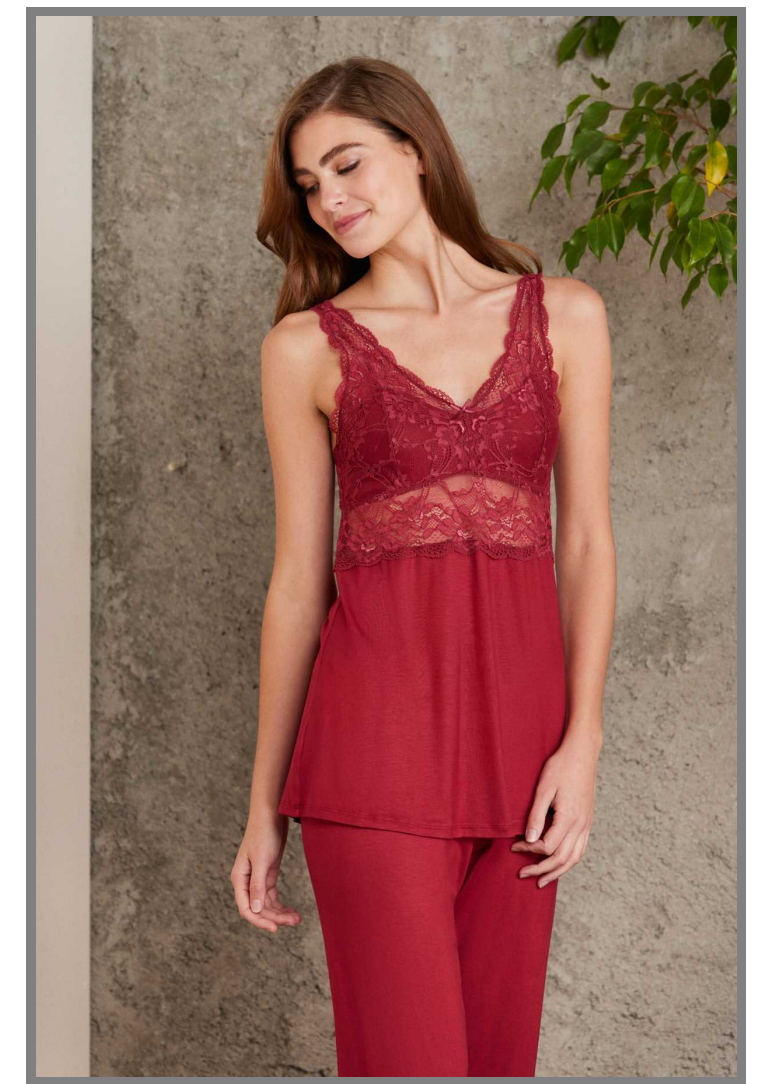

2800

PİJAMA TAKIM / PYJAMA SET

S-M-L-XL-2XL-3XL

Royal - Royal Grey

2800

PIJAMA TAKIM / PYJAMA SET

S-M-L-XL-2XL-3XL

Siyah - Black