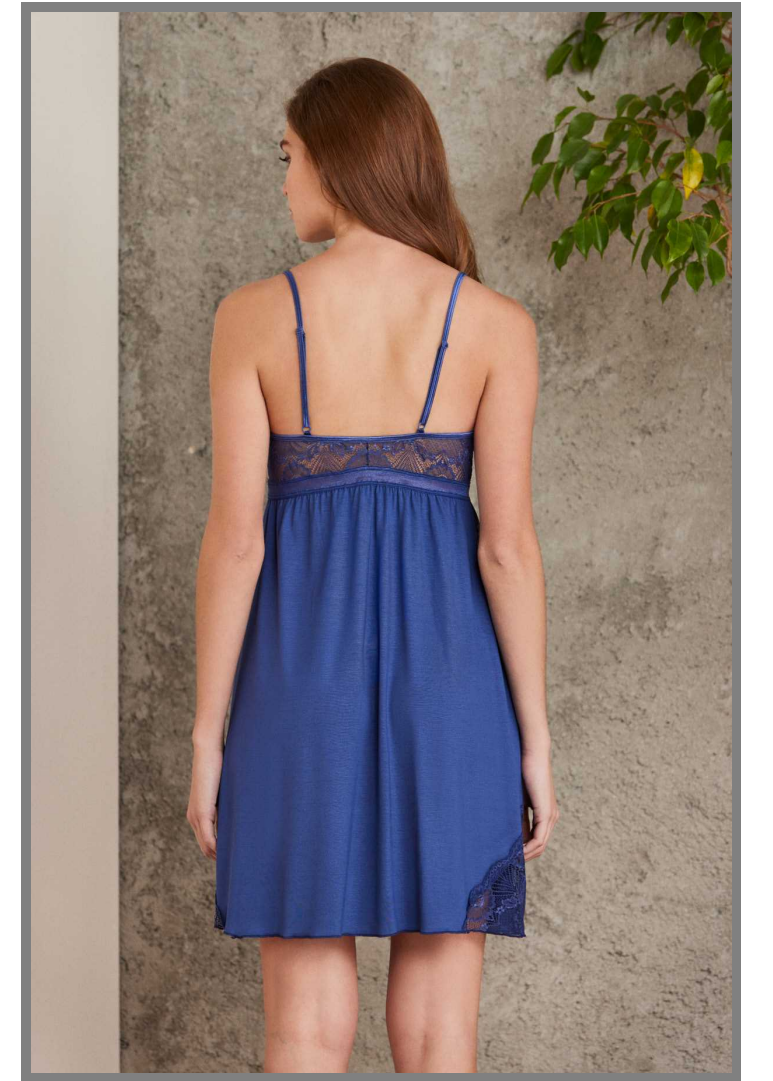

4010

**GECELİK & / NIGHTY & ROBE
SABAHLIK SET
TAKIM**

S-M-L-XL

Lacivert - Navy