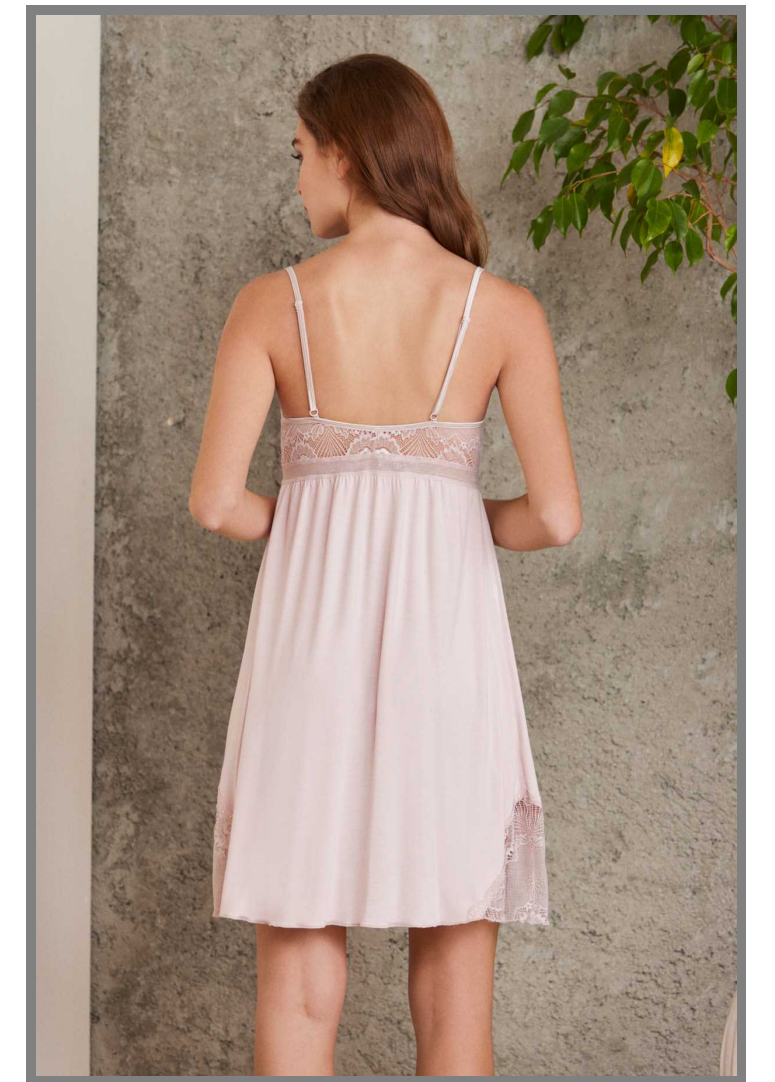

4010

**GECELİK & / NIGHTY & ROBE
SABAHLIK SET
TAKIM**

S-M-L-XL

Ekru - Ecru

4010

**GECELİK & / NIGHTY & ROBE
SABAHLIK SET
TAKIM**

S-M-L-XL

Lacivert - Navy