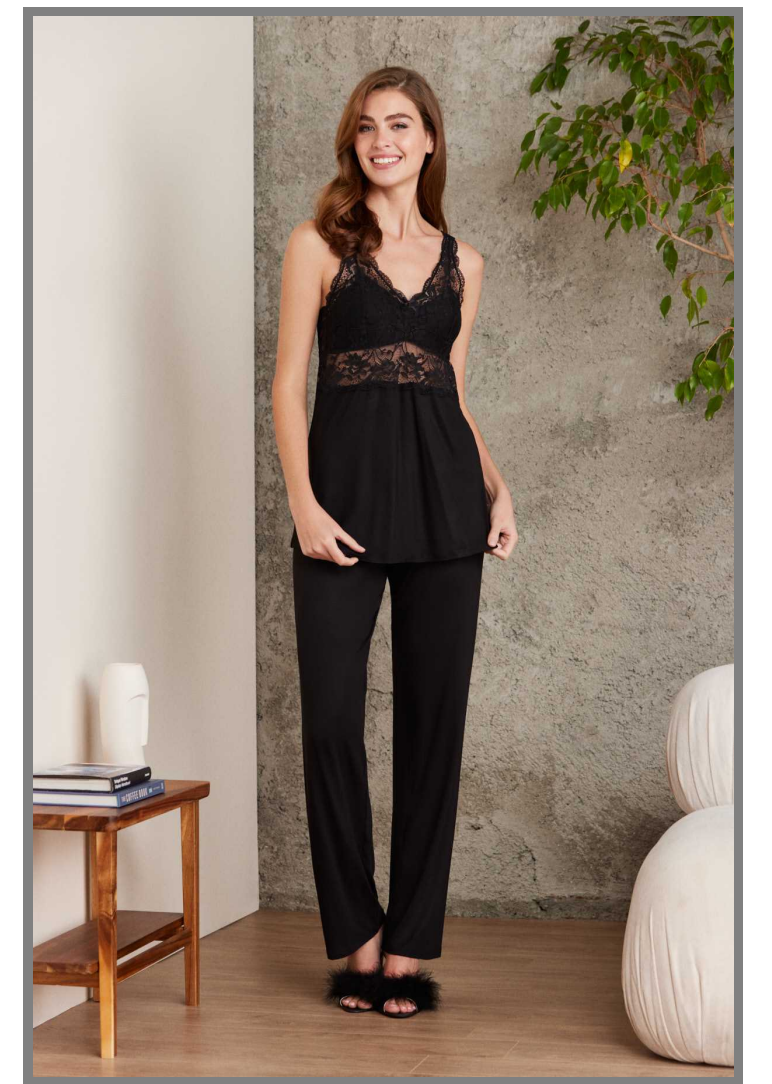

2810

PİJAMA TAKIM / PYJAMA SET

S-M-L-XL-2XL-3XL

Siyah - Black