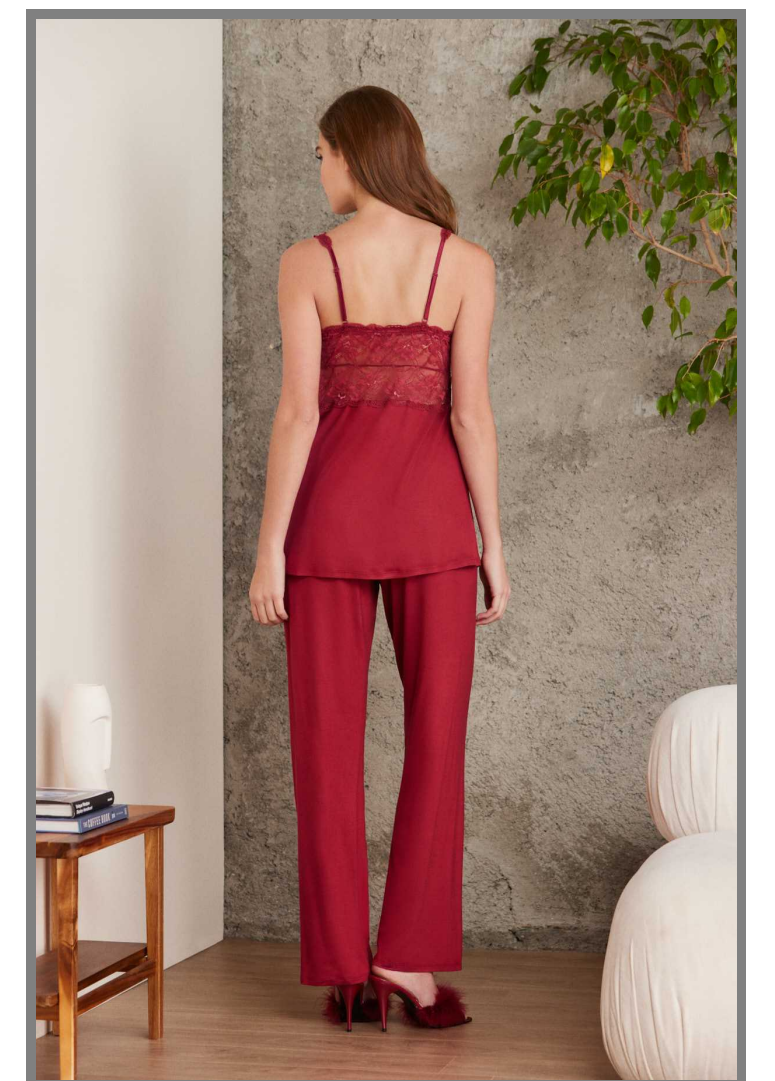

2800

PİJAMA TAKIM / PYJAMA SET

S-M-L-XL-2XL-3XL

Royal - Royal Grey

2800

PIJAMA TAKIM / PYJAMA SET

S-M-L-XL-2XL-3XL

Siyah - Black