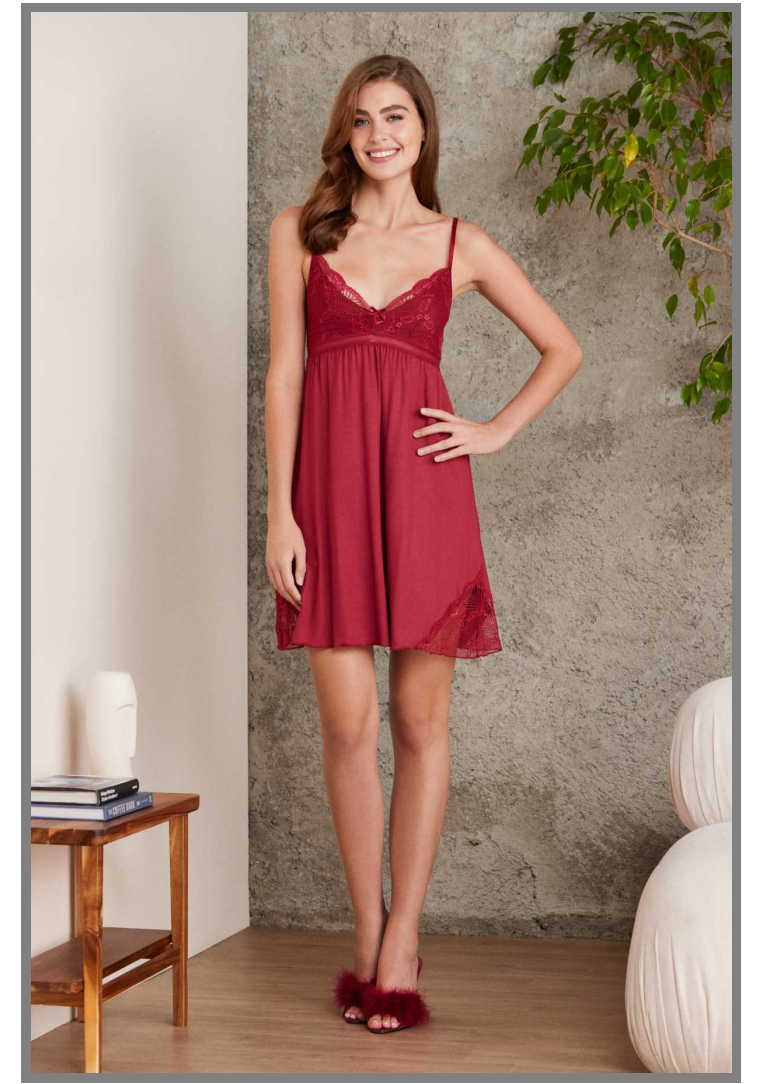

pierre cardin

LINGERIE

GECELİK VE SABAHLIK TAKIM

NIGHTY & ROBE SET

4010

**GECELİK & / NIGHTY & ROBE
SABAHLIK SET
TAKIM**

S-M-L-XL

Bordo - Bordo