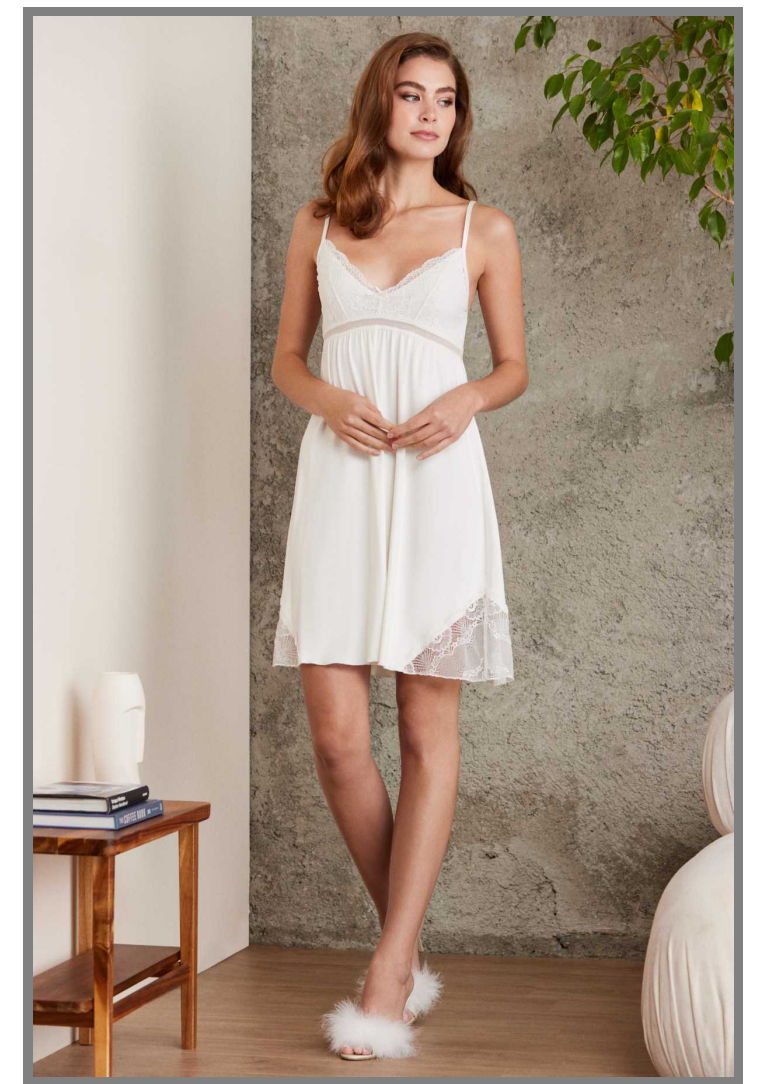

pierre cardin

LINGERIE

GECELİK VE SABAHLIK TAKIM

NIGHTY & ROBE SET

4010

**GECELİK & / NIGHTY & ROBE
SABAHLIK SET
TAKIM**

S-M-L-XL

Bordo - Bordo