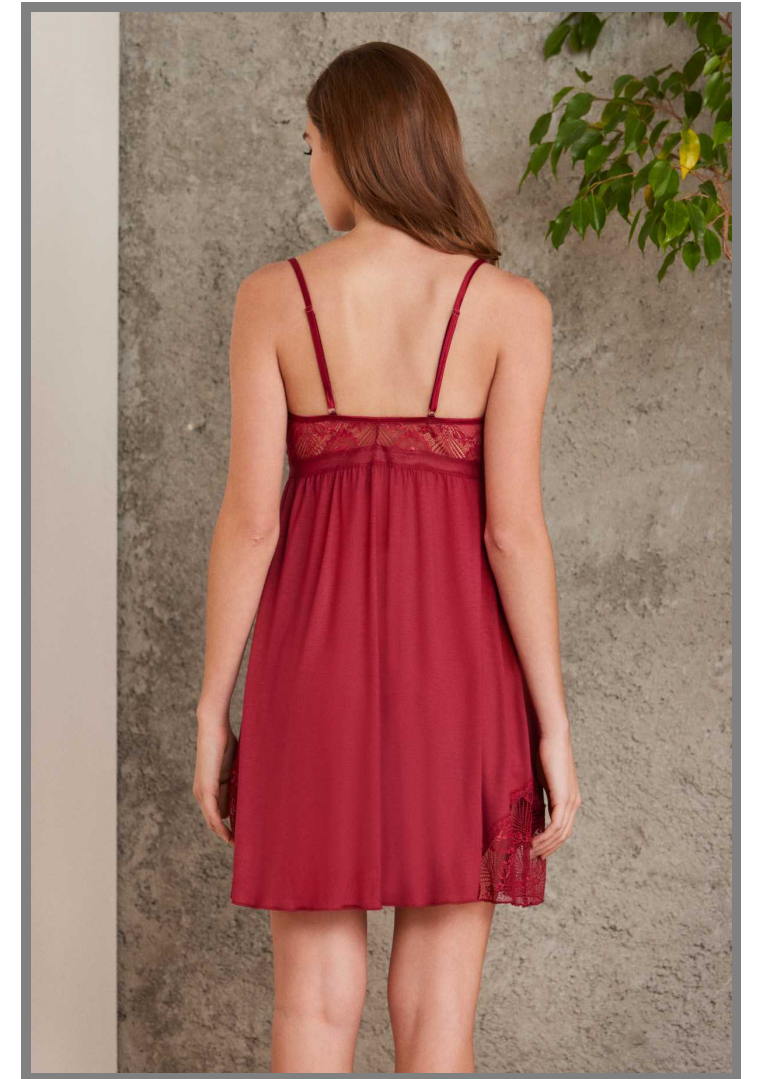

pierre cardin

LINGERIE

GECELİK VE SABAHLIK TAKIM

NIGHTY & ROBE SET

4010

**GECELİK & / NIGHTY & ROBE
SABAHLIK SET
TAKIM**

S-M-L-XL

Bordo - Bordo