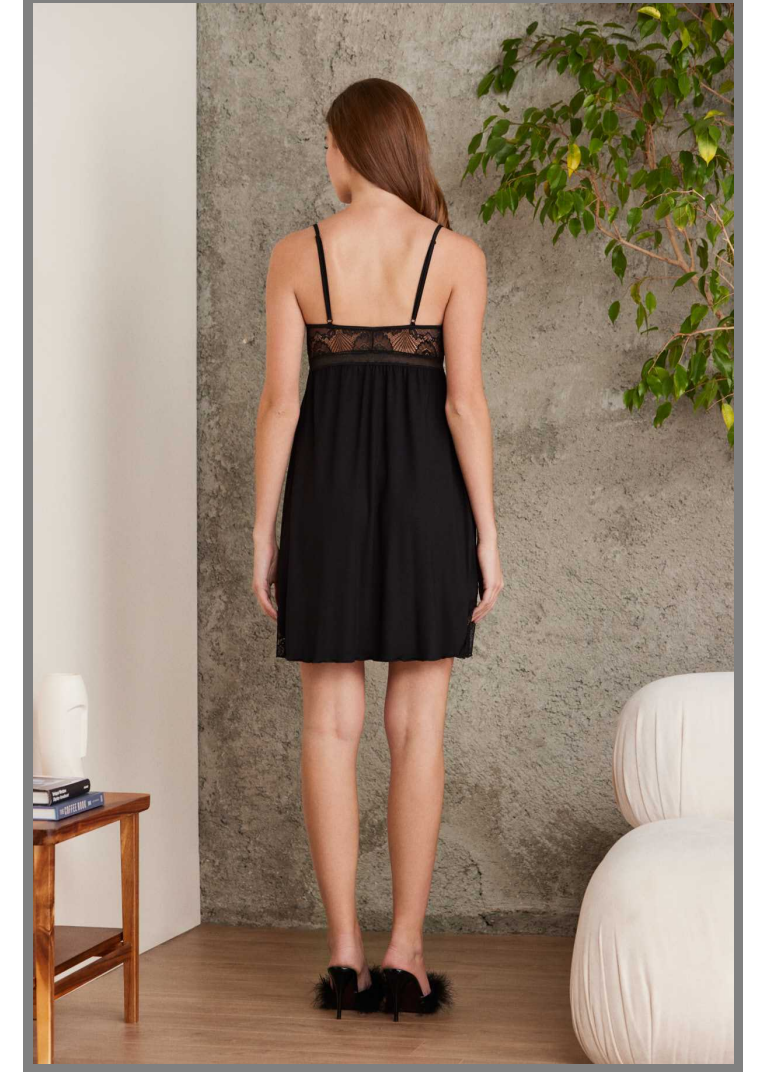

4010

**GECELİK & / NIGHTY & ROBE
SABAHLIK SET
TAKIM**

S-M-L-XL

Ekru - Ecru

4010

**GECELİK & / NIGHTY & ROBE
SABAHLIK SET
TAKIM**

S-M-L-XL

Lacivert - Navy

4010

**GECELİK & / NIGHTY & ROBE
SABAHLIK SET
TAKIM**

S-M-L-XL

Pudra - Powder

4010

**GECELİK & / NIGHTY & ROBE
SABAHLIK SET
TAKIM**

S-M-L-XL

Siyah - Black