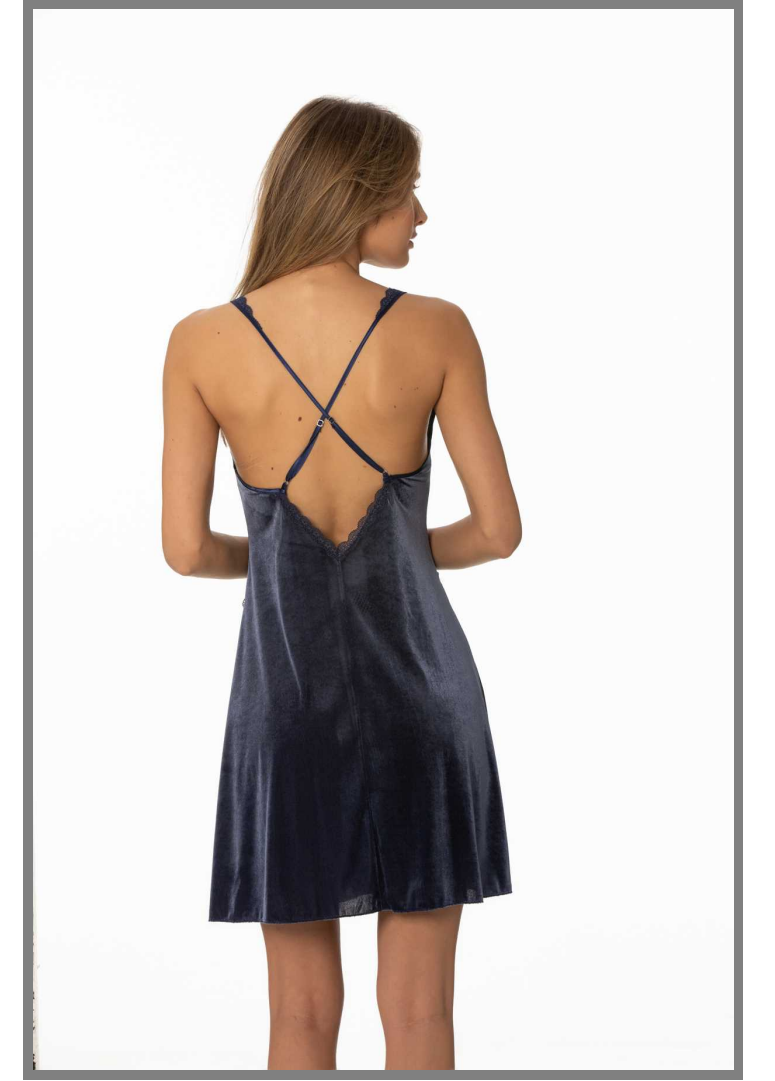

840

GECELİK / NIGHTY

S-M-L-XL

Lacivert - Navy