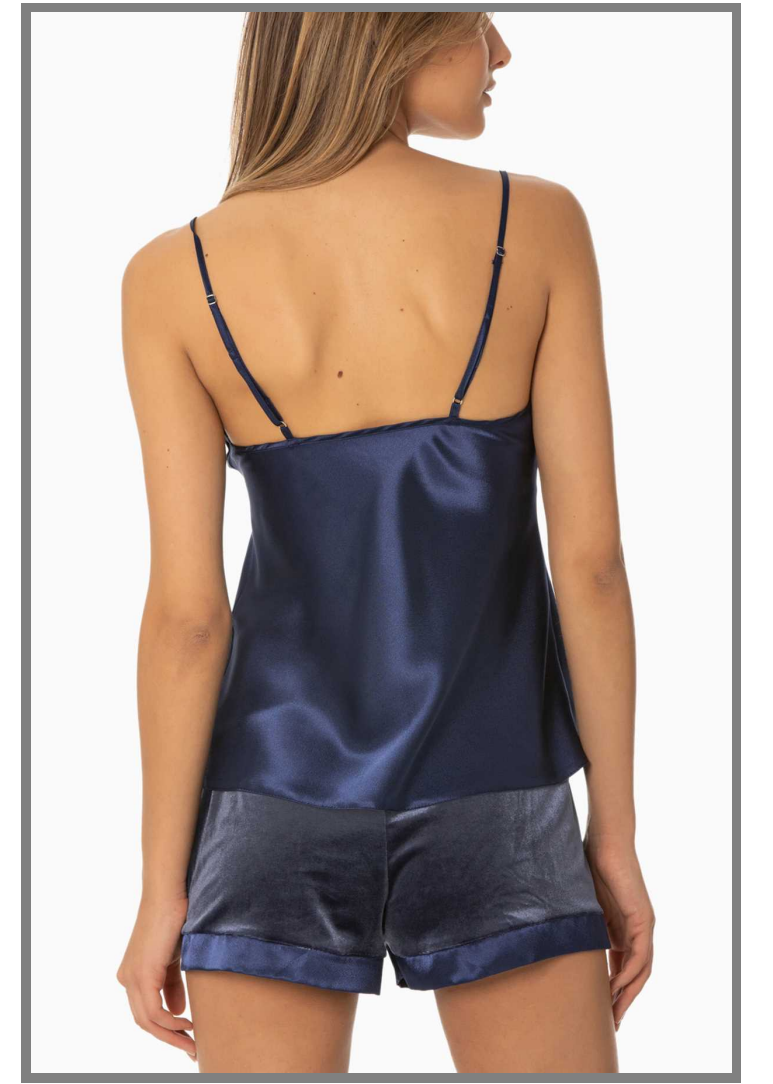

440

ŞORT TAKIM / *SHORTS SET*

S-M-L-XL

Lacivert - *Navy*