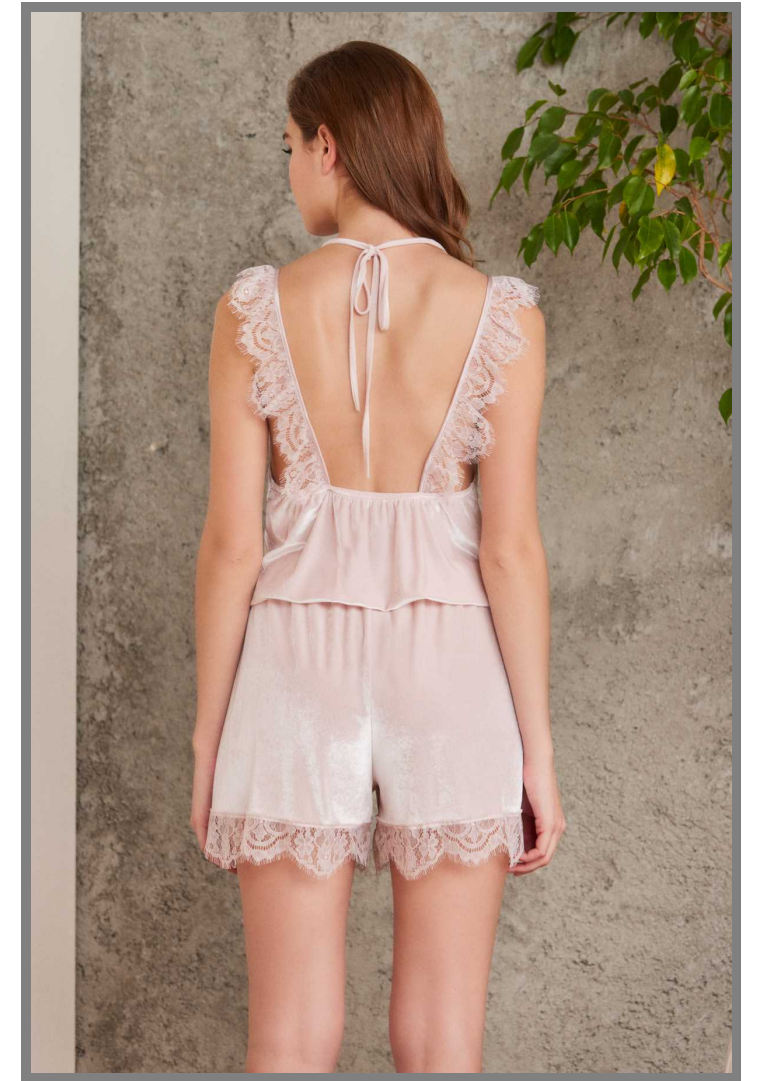

4800

**GECELİK & / NIGHTY & ROBE
SABAHLIK SET
TAKIM**

S-M-L-XL

Ekru - Ecru

4800

**GECELİK & / NIGHTY & ROBE
SABAHLIK SET
TAKIM**

S-M-L-XL

Mist - Mist Blue