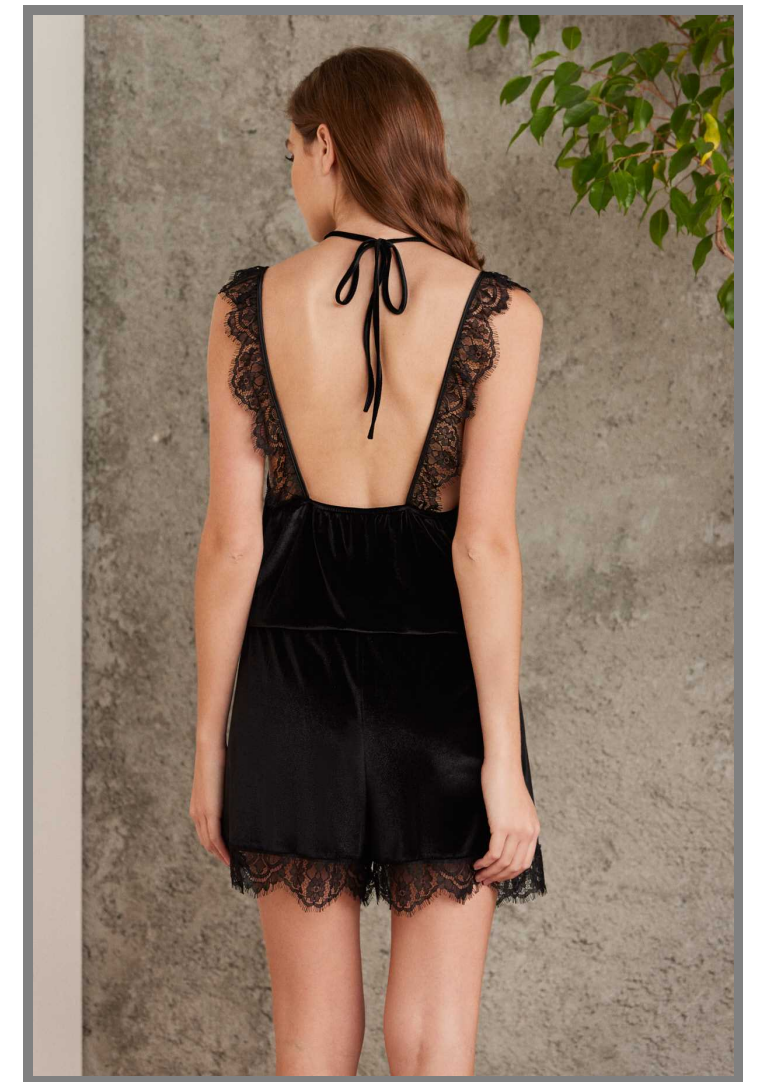

4800

**GECELİK & / NIGHTY & ROBE
SABAHLIK SET
TAKIM**

S-M-L-XL

Pudra - Powder

4800

**GECELİK & / NIGHTY & ROBE
SABAHLIK SET
TAKIM**

S-M-L-XL

Royal - Royal Grey