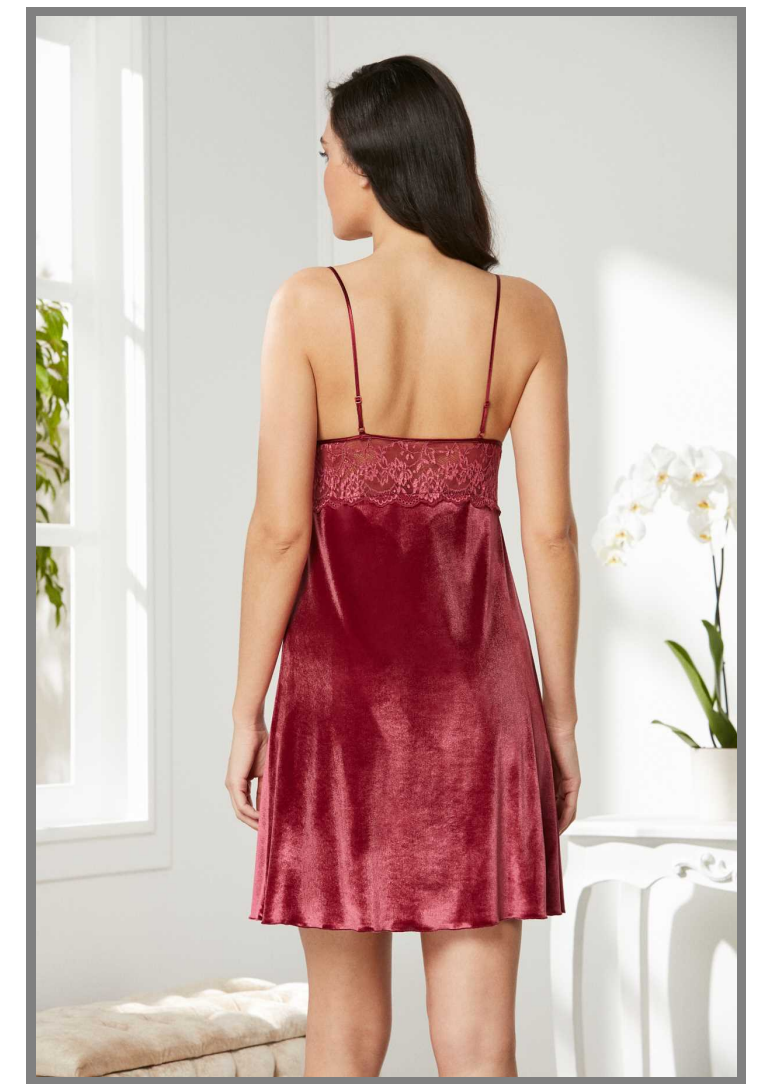

840

GECELİK / NIGHTY

S-M-L-XL

Royal - Royal Grey

840

GECELİK / NIGHTY

S-M-L-XL

Siyah - Black