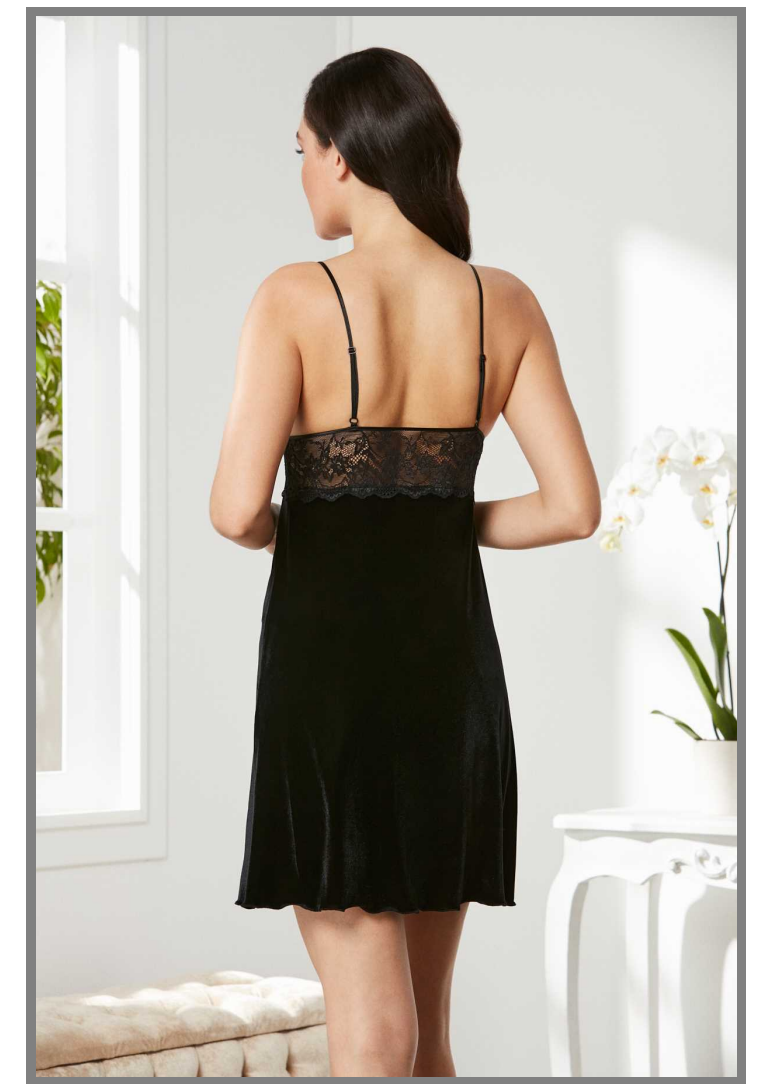

845

GECELİK / NIGHTY

S-M-L-XL

Rose - Rose

845

GECELİK / NIGHTY

S-M-L-XL

Royal - Royal Grey