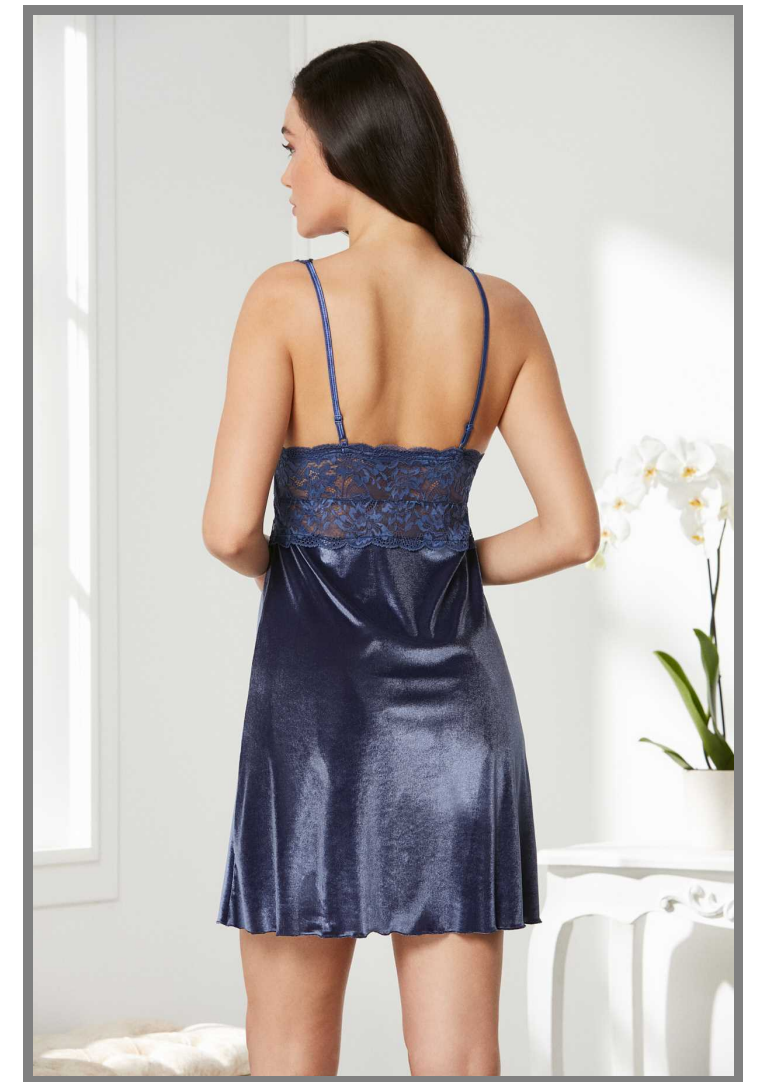

4045

**GECELİK & / NIGHTY & ROBE
SABAHLIK SET
TAKIM**

S-M-L-XL

Bordo - Bordo

4045

**GECELİK & / NIGHTY & ROBE
SABAHLIK SET
TAKIM**

S-M-L-XL

Ekru - Ecru