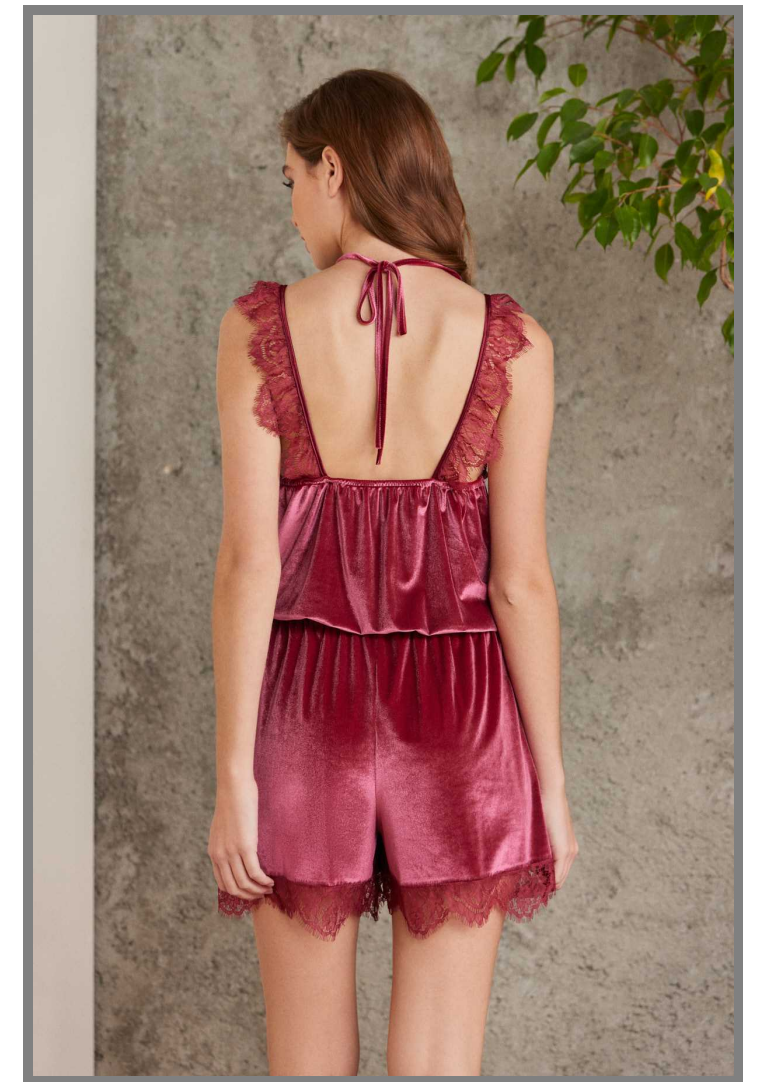

4800

**GECELİK & / NIGHTY & ROBE
SABAHLIK SET
TAKIM**

S-M-L-XL

Bordo - Bordo