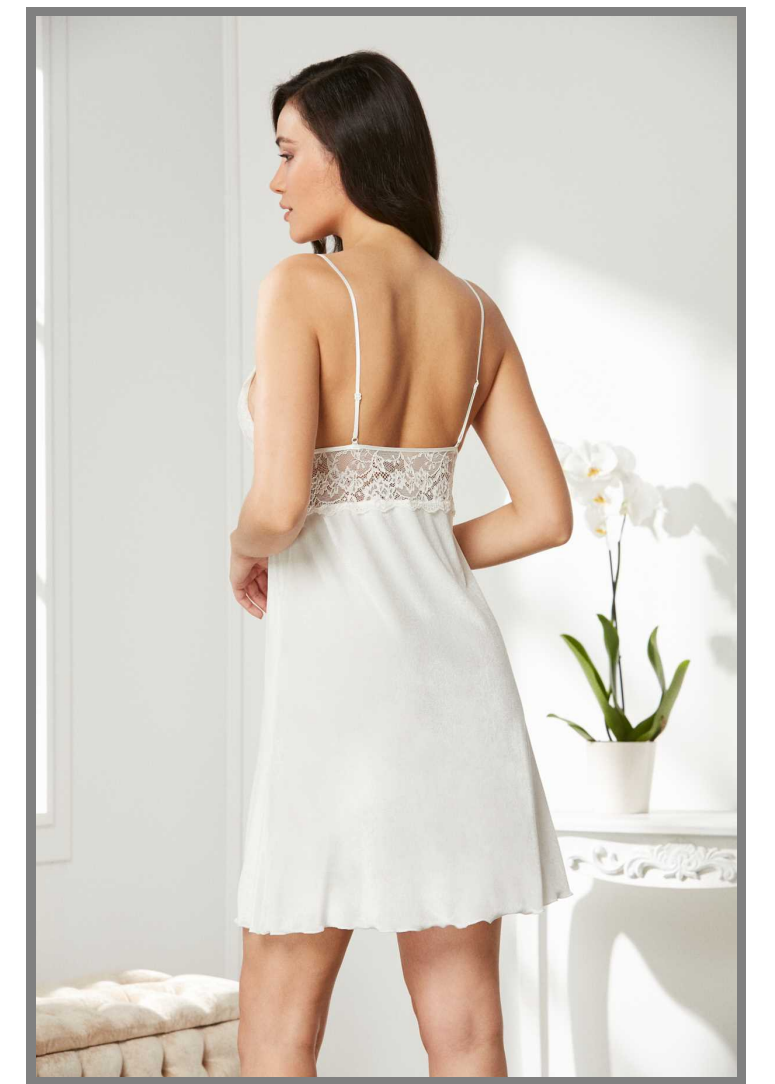

845

GECELİK / NIGHTY

S-M-L-XL

Ekru - Ecru