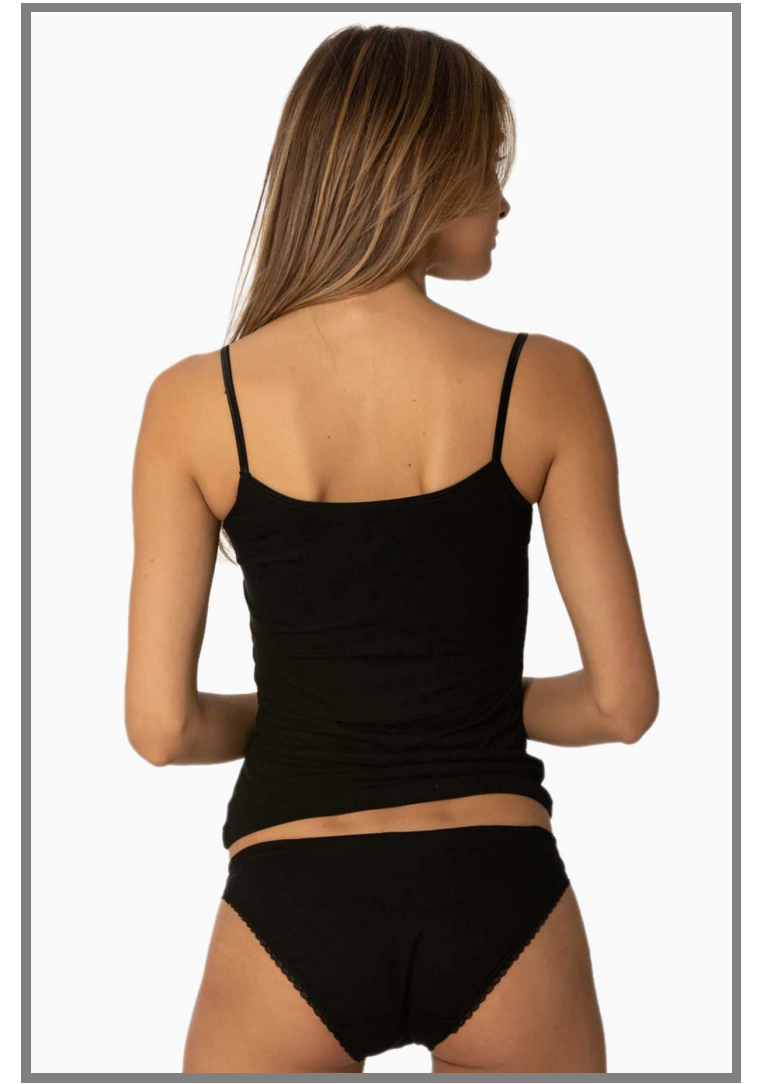

315

**KAŞKORSE / CAMISOLE SET
TAKIM**

S-M-L-XL

Pudra - Powder

315

**KAŞKORSE / CAMISOLE SET
TAKIM**

S-M-L-XL

Royal - Royal Grey