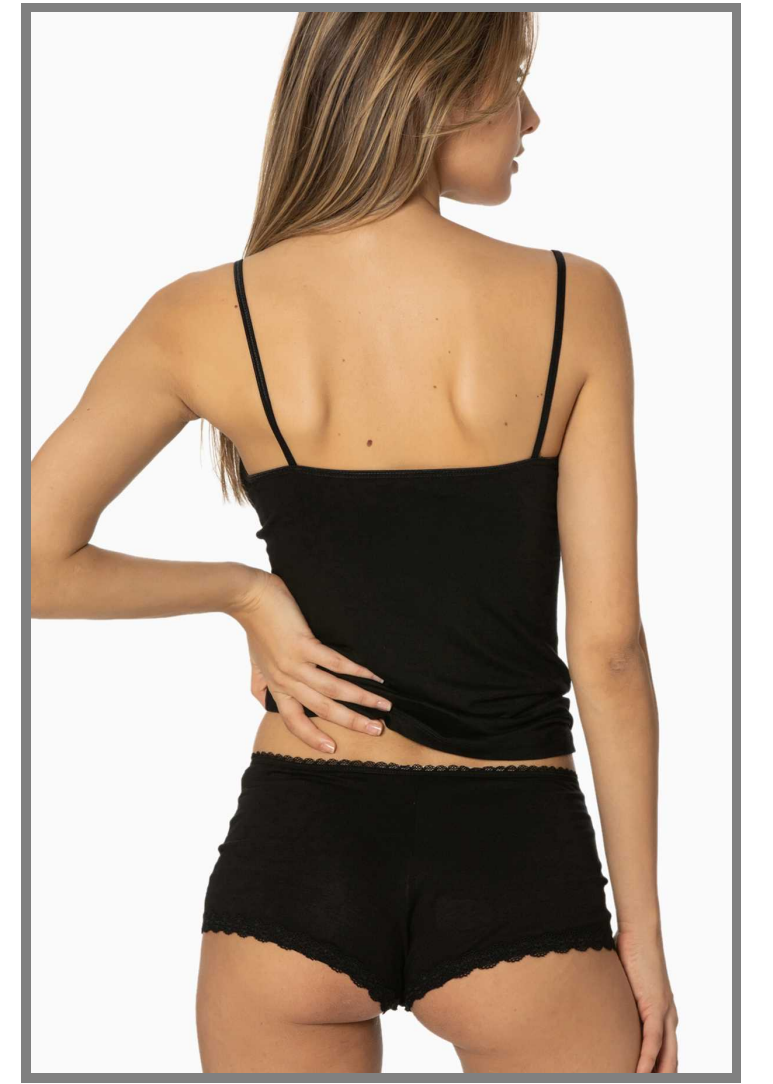

361

**KAŞKORSE / CAMISOLE SET
TAKIM**

S-M-L-XL

Ekru - Ecru

361

**KAŞKORSE / CAMISOLE SET
TAKIM**

S-M-L-XL

Pudra - Powder