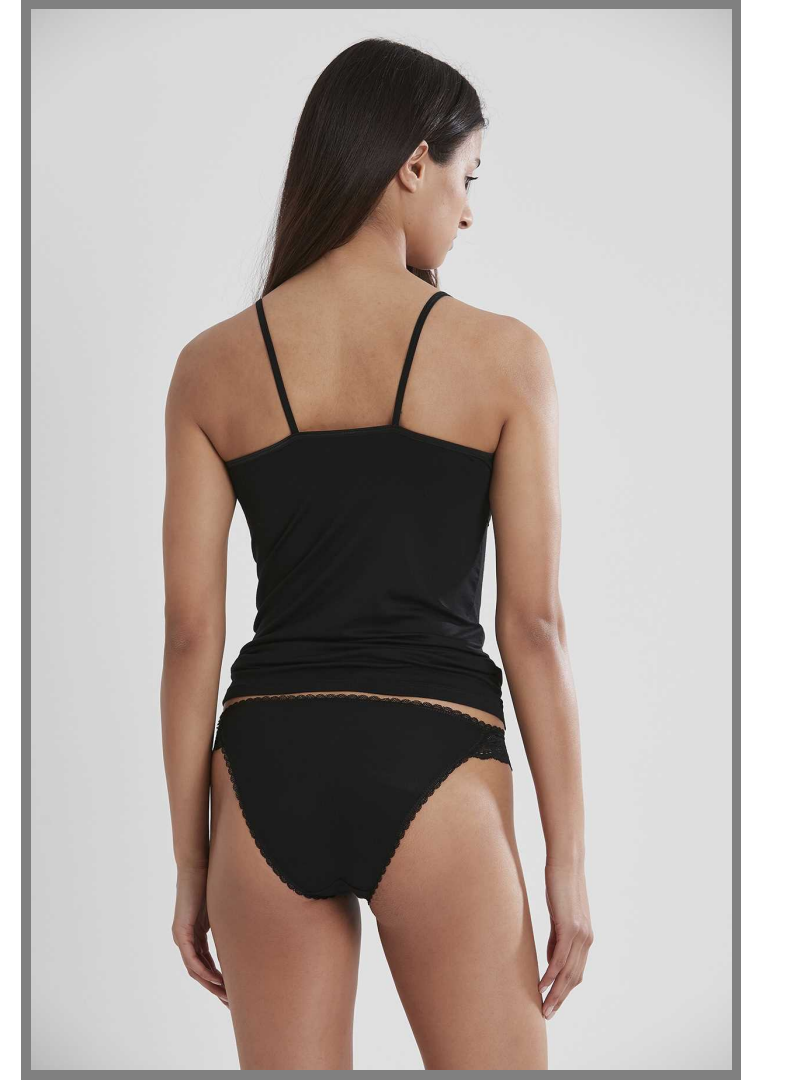

310

**KAŞKORSE / CAMISOLE SET
TAKIM**

S-M-L-XL

Siyah - Black