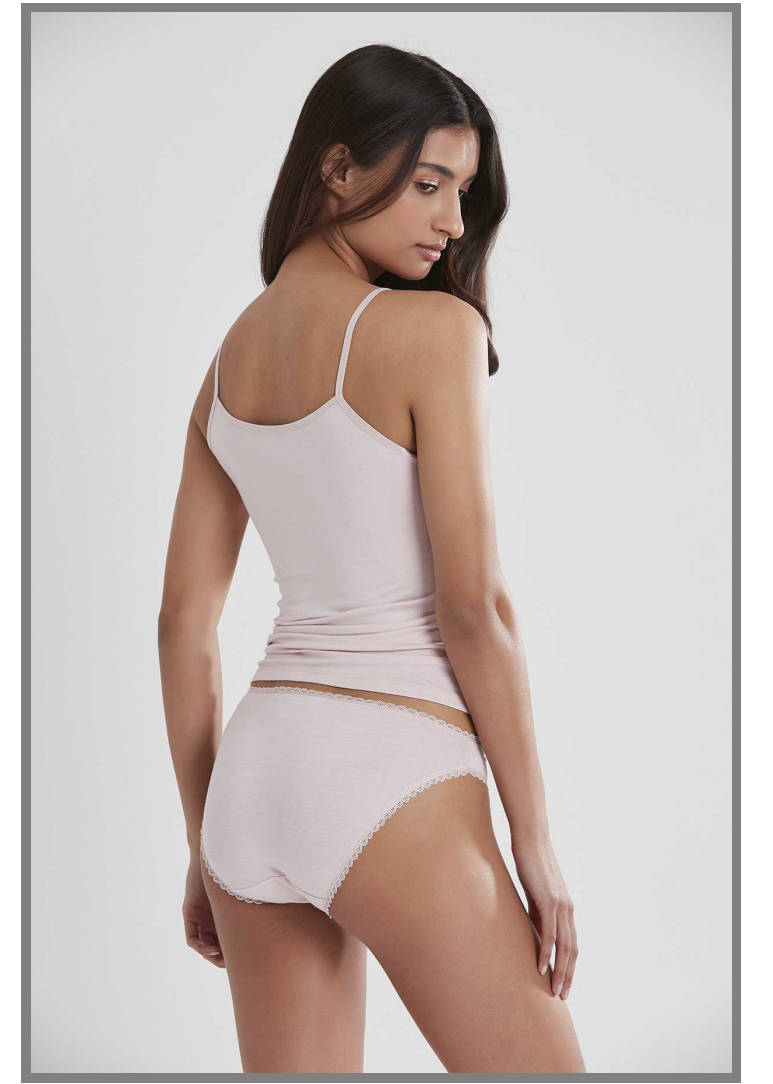

370

**KAŞKORSE / CAMISOLE SET
TAKIM**

S-M-L-XL

Pudra - Powder