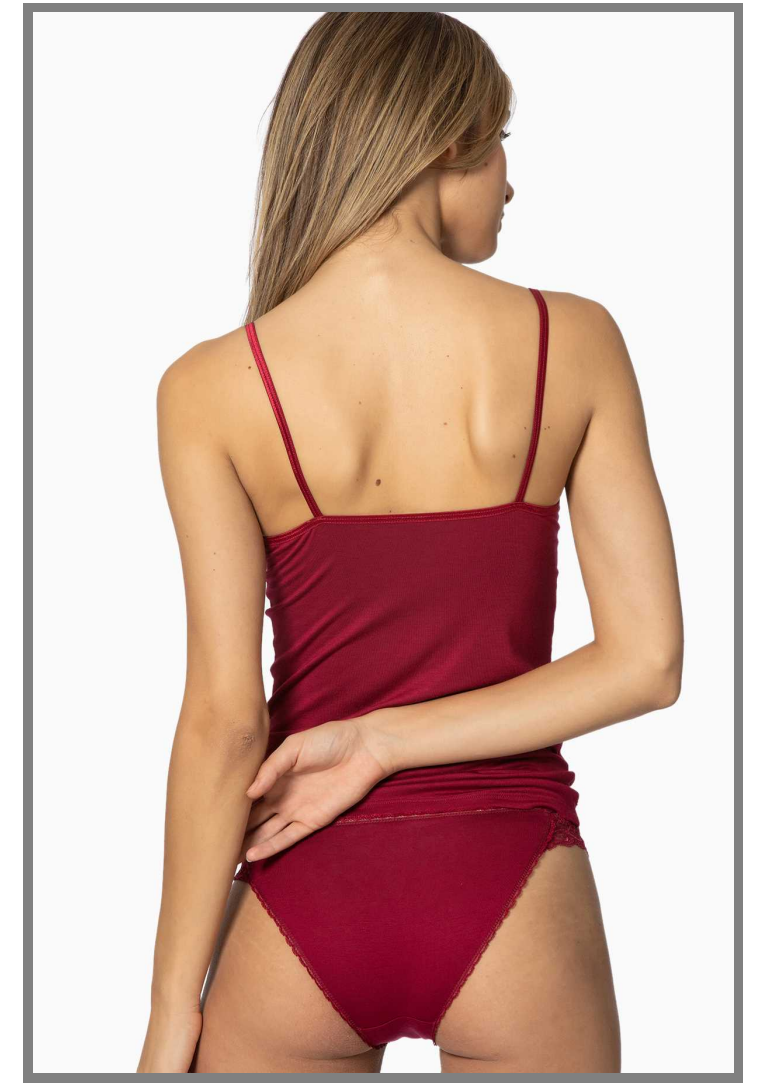

305

**KAŞKORSE / CAMISOLE SET
TAKIM**

S-M-L-XL

Royal - Royal Grey

305

**KAŞKORSE / CAMISOLE SET
TAKIM**

S-M-L-XL

Siyah - Black