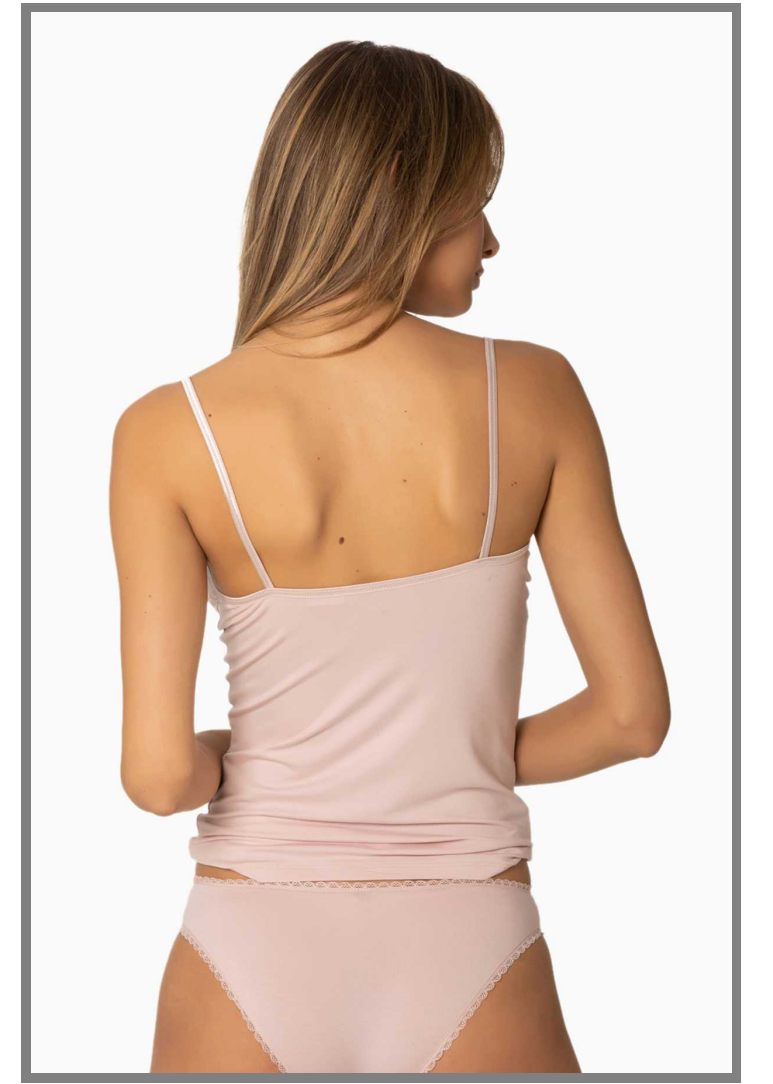

395

**KAŞKORSE / CAMISOLE SET
TAKIM**

S-M-L-XL

Pudra - Powder