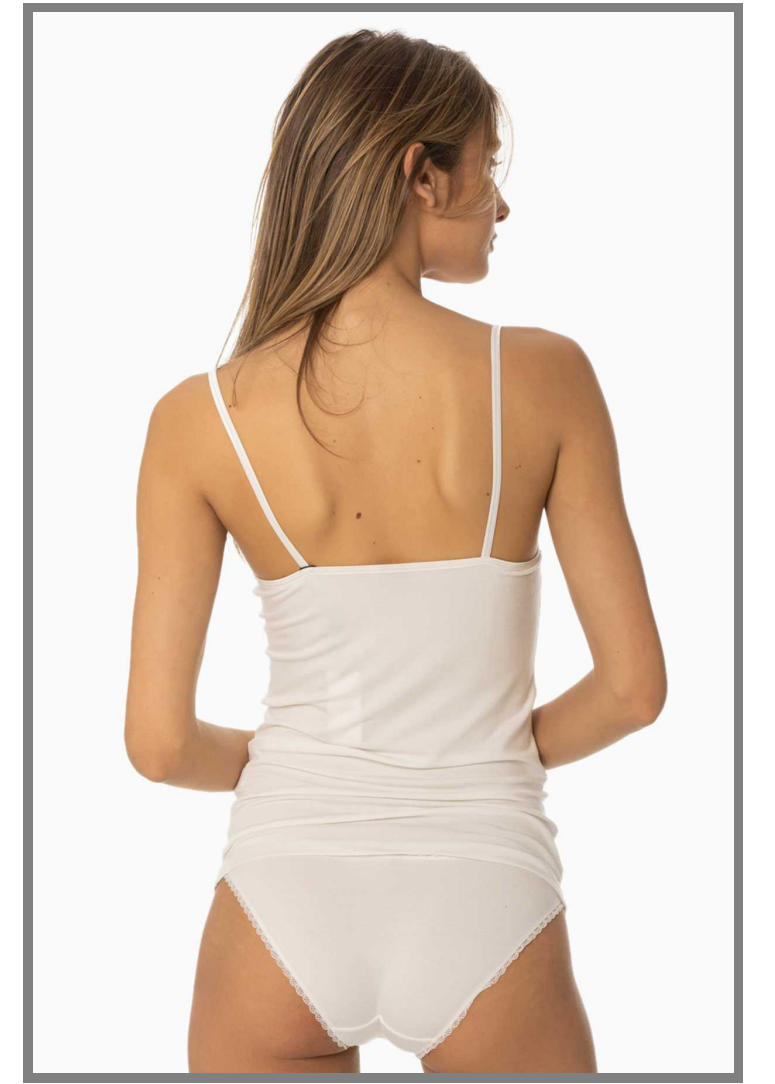

355

**KAŞKORSE / CAMISOLE SET
TAKIM**

S-M-L-XL

Siyah - Black

356

**KAŞKORSE / CAMISOLE SET
TAKIM**

S-M-L-XL

Bordo - Bordo