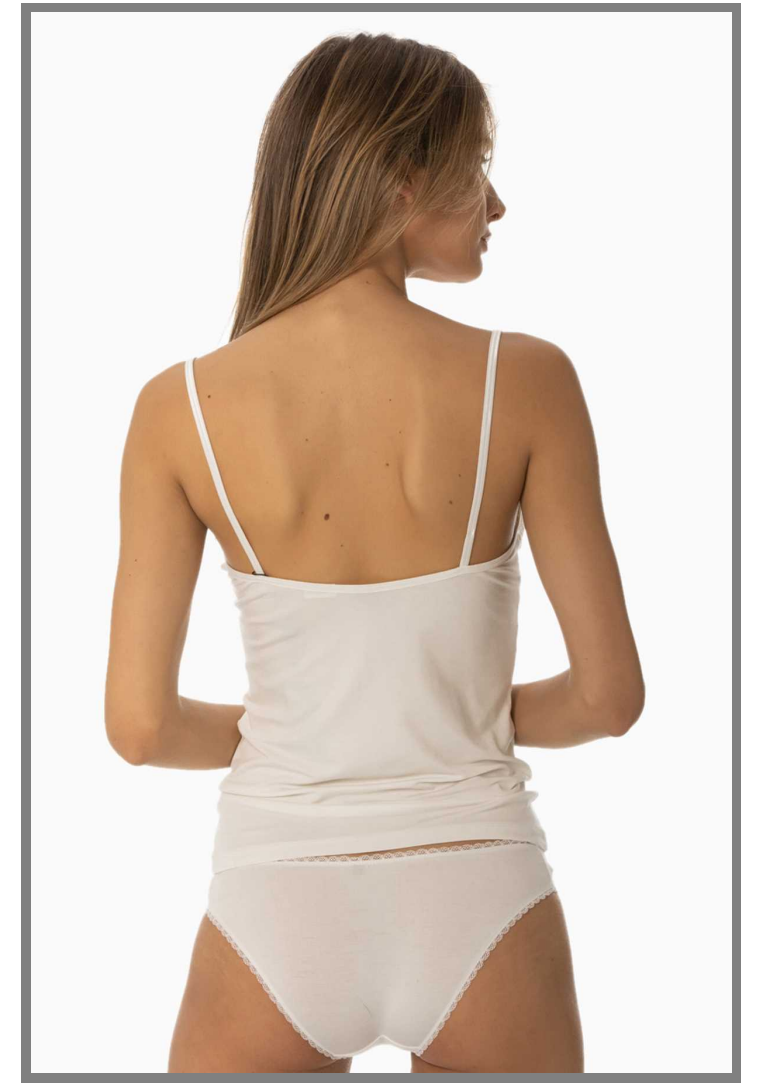

332

KAŞKORSE / CAMISOLE SET
TAKIM

S-M-L-XL

Siyah - Black

345

**KAŞKORSE / CAMISOLE SET
TAKIM**

S-M-L-XL

Bordo - Bordo