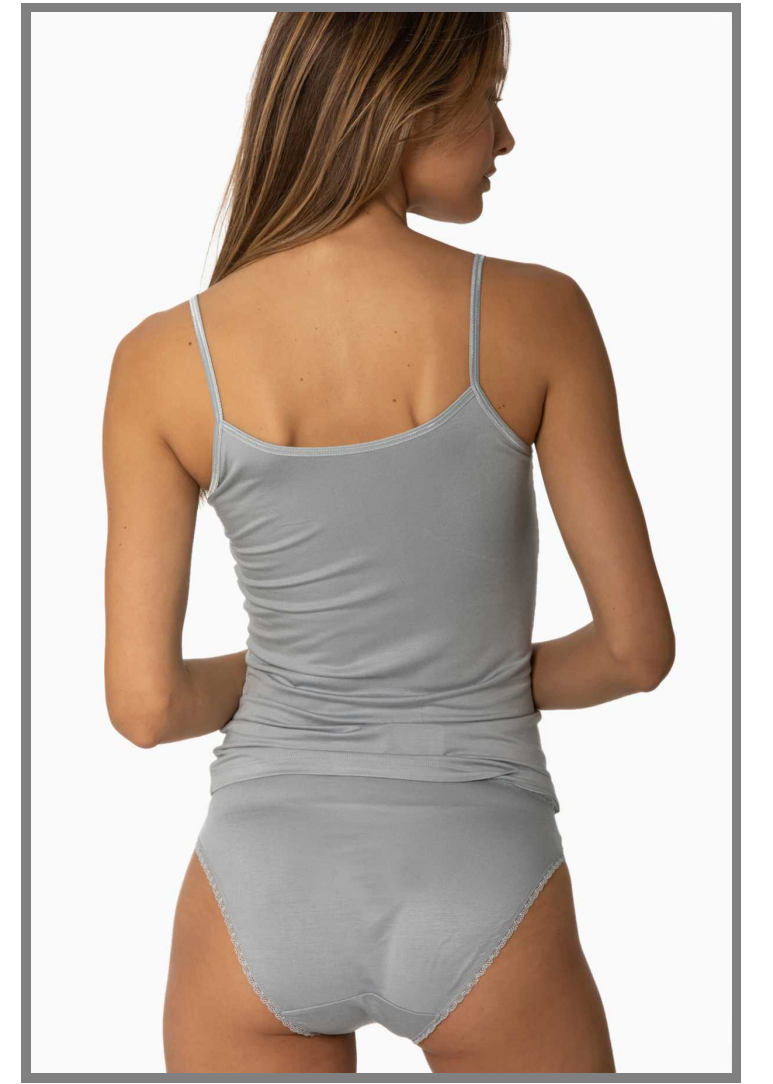

315

**KAŞKORSE / CAMISOLE SET
TAKIM**

S-M-L-XL

Mist - *Mist Blue*