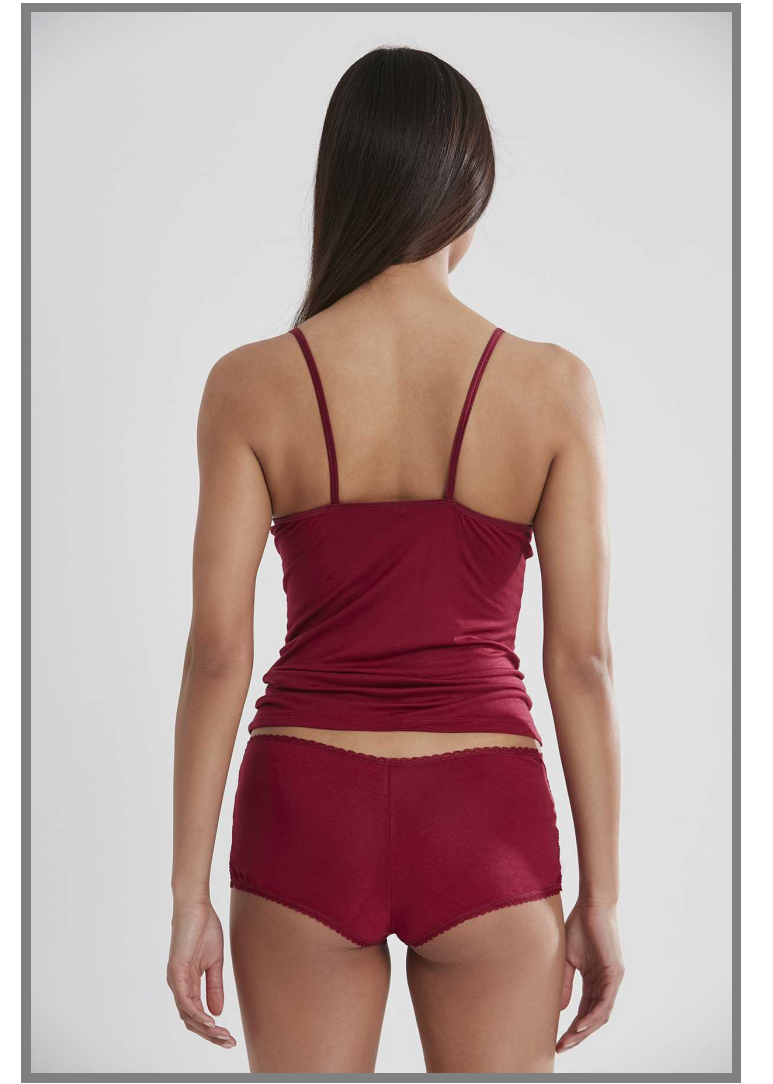

330

**KAŞKORSE / CAMISOLE SET
TAKIM**

S-M-L-XL

Pudra - Powder

330

**KAŞKORSE / CAMISOLE SET
TAKIM**

S-M-L-XL

Siyah - Black