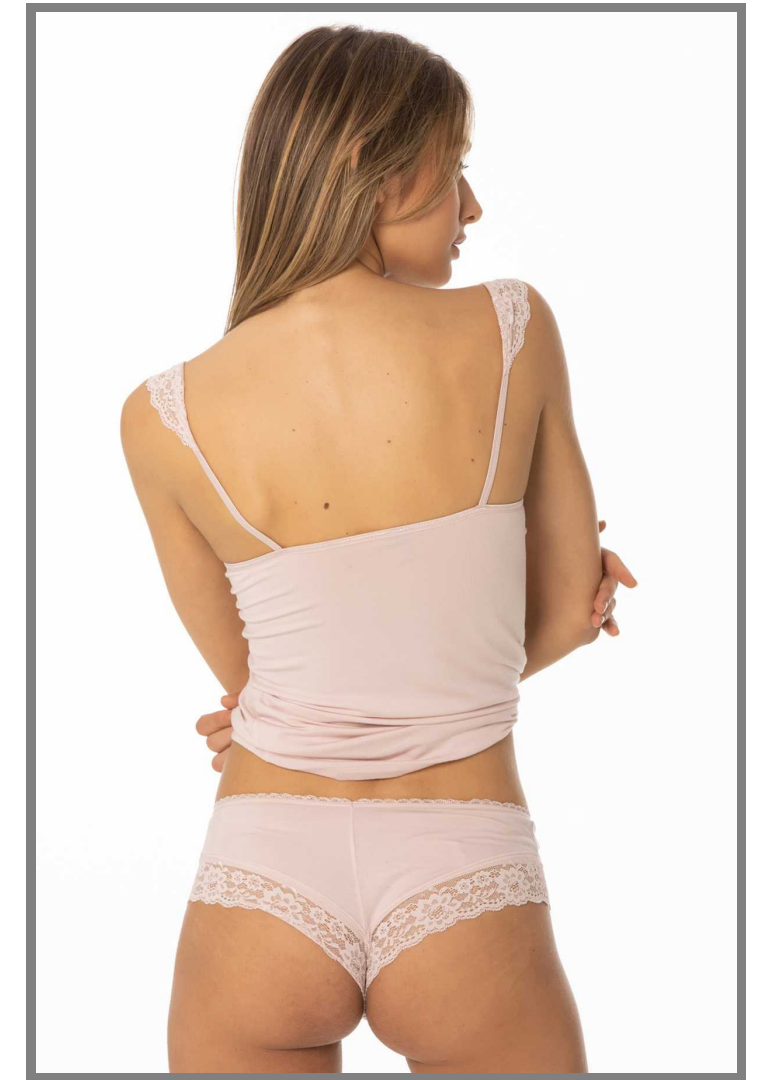

394

**KAŞKORSE / CAMISOLE SET
TAKIM**

S-M-L-XL

Ekru - Ecru

394

**KAŞKORSE / CAMISOLE SET
TAKIM**

S-M-L-XL

Lacivert - Navy