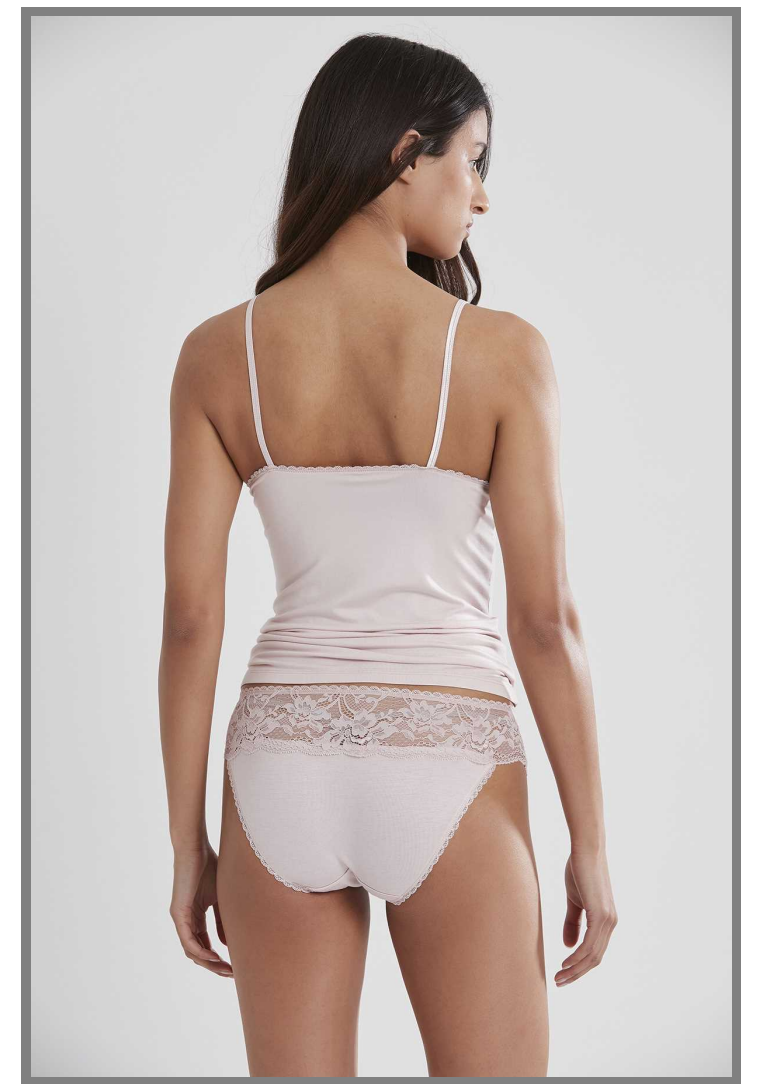

375

**KAŞKORSE / CAMISOLE SET
TAKIM**

S-M-L-XL

Pudra - Powder