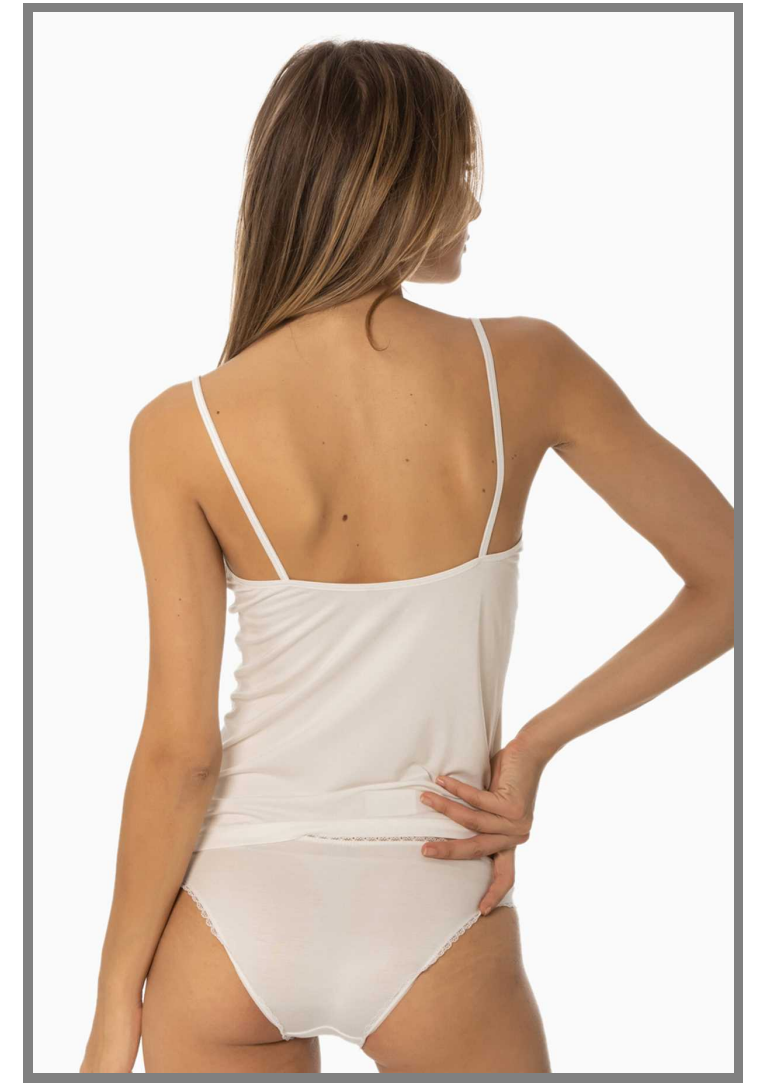

345

**KAŞKORSE / CAMISOLE SET
TAKIM**

S-M-L-XL

Siyah - Black

350

**KAŞKORSE / CAMISOLE SET
TAKIM**

S-M-L-XL

Bordo - Bordo