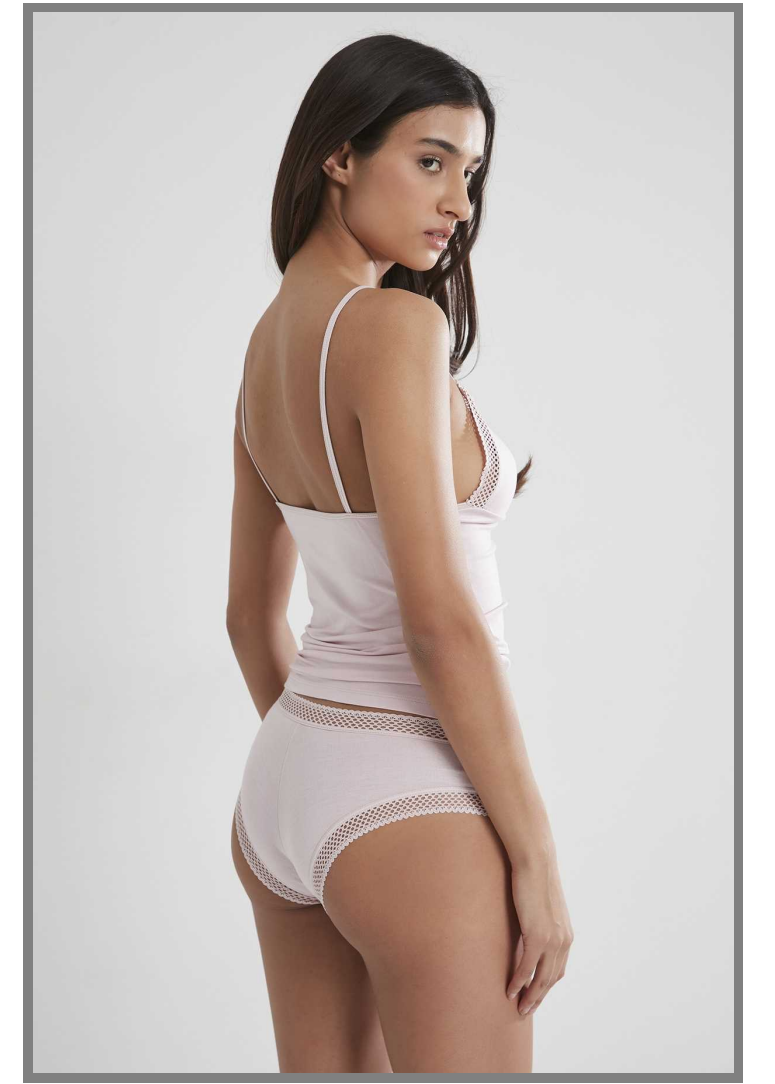

305

**KAŞKORSE / CAMISOLE SET
TAKIM**

S-M-L-XL

Pudra - Powder