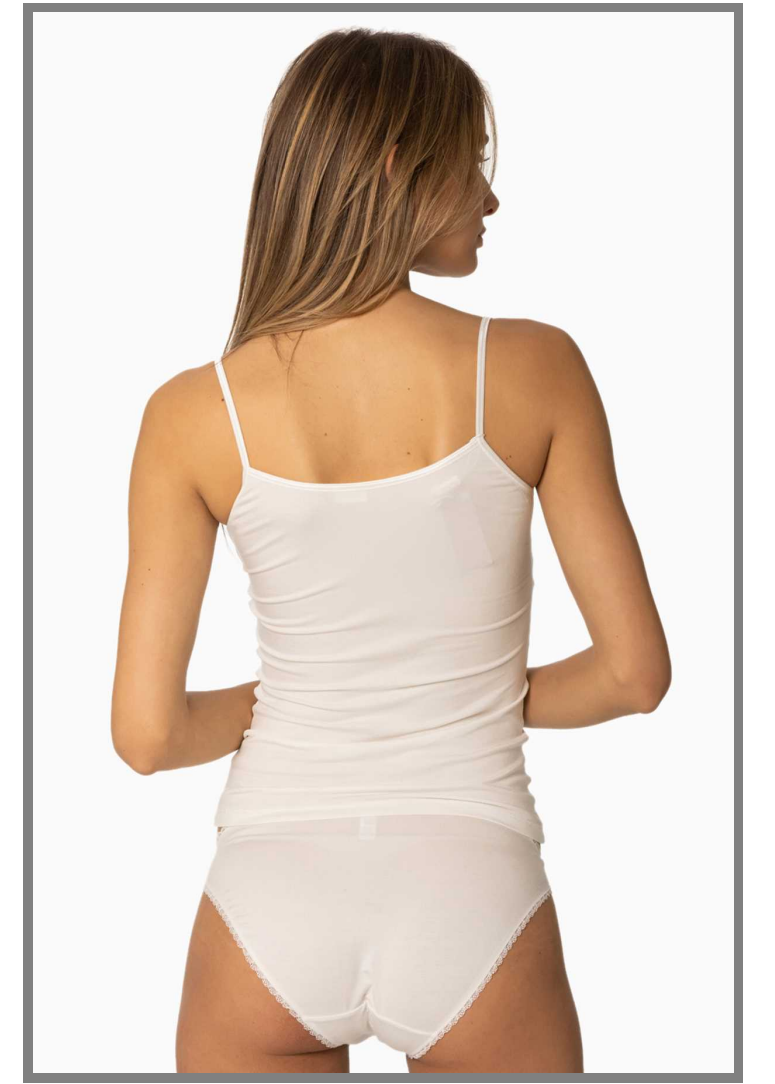

315

**KAŞKORSE / CAMISOLE SET
TAKIM**

S-M-L-XL

Ekru - Ecru