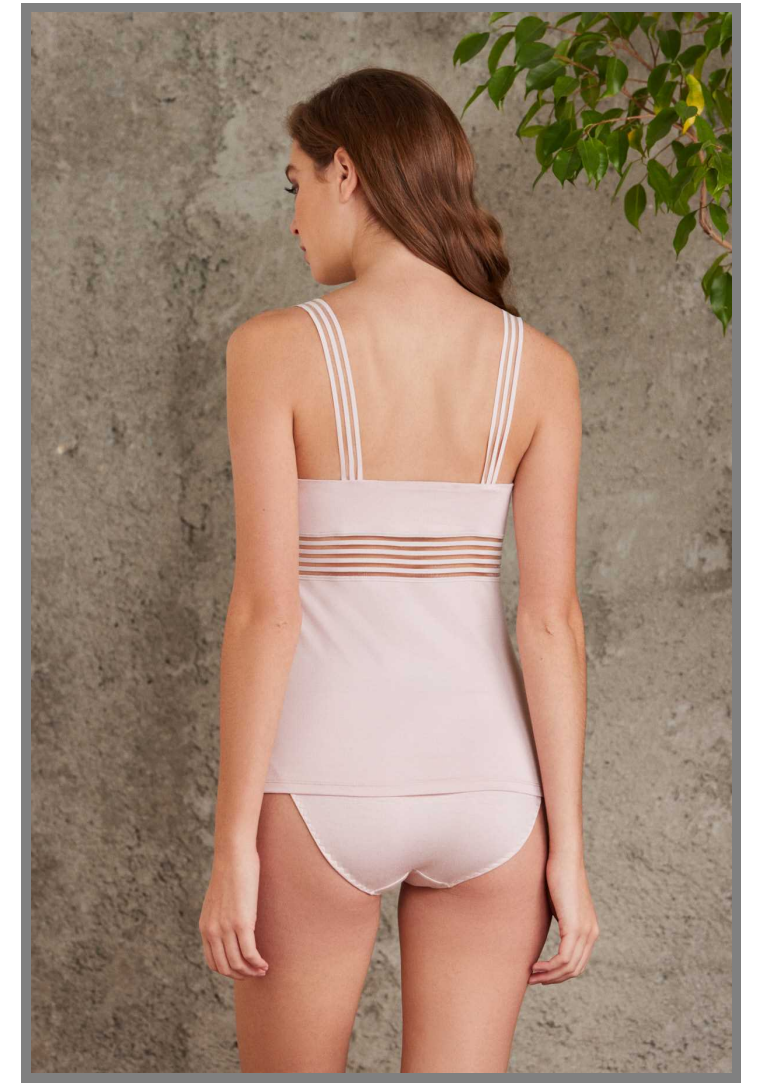

300

**KAŞKORSE / CAMISOLE SET
TAKIM**

S-M-L-XL

Pudra - Powder