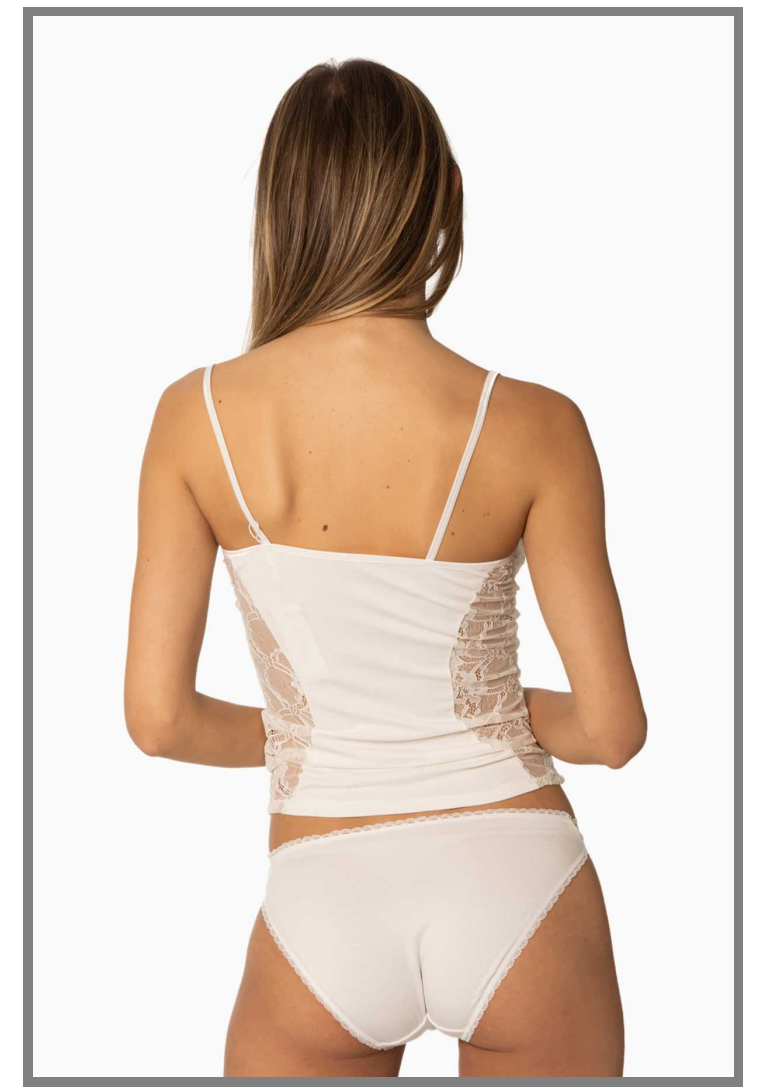

391

**KAŞKORSE / CAMISOLE SET
TAKIM**

S-M-L-XL

Ekru - E cru