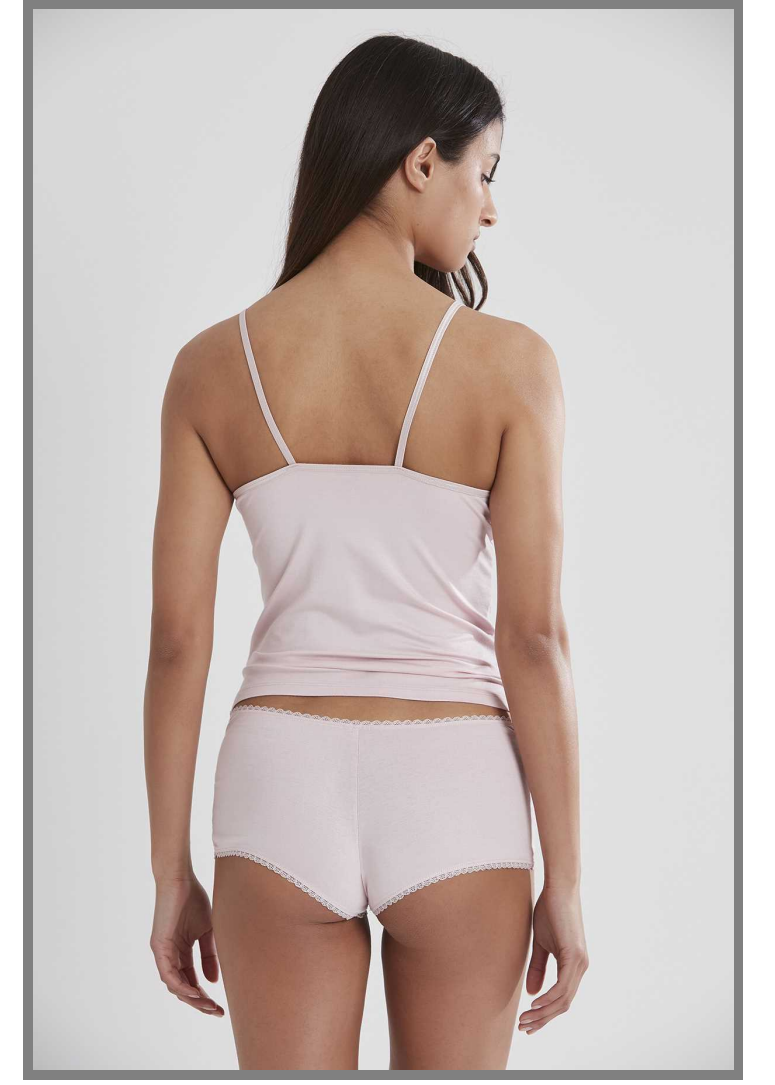

332

**KAŞKORSE / CAMISOLE SET
TAKIM**

S-M-L-XL

Lacivert - Navy

332

**KAŞKORSE / CAMISOLE SET
TAKIM**

S-M-L-XL

Mist - *Mist Blue*