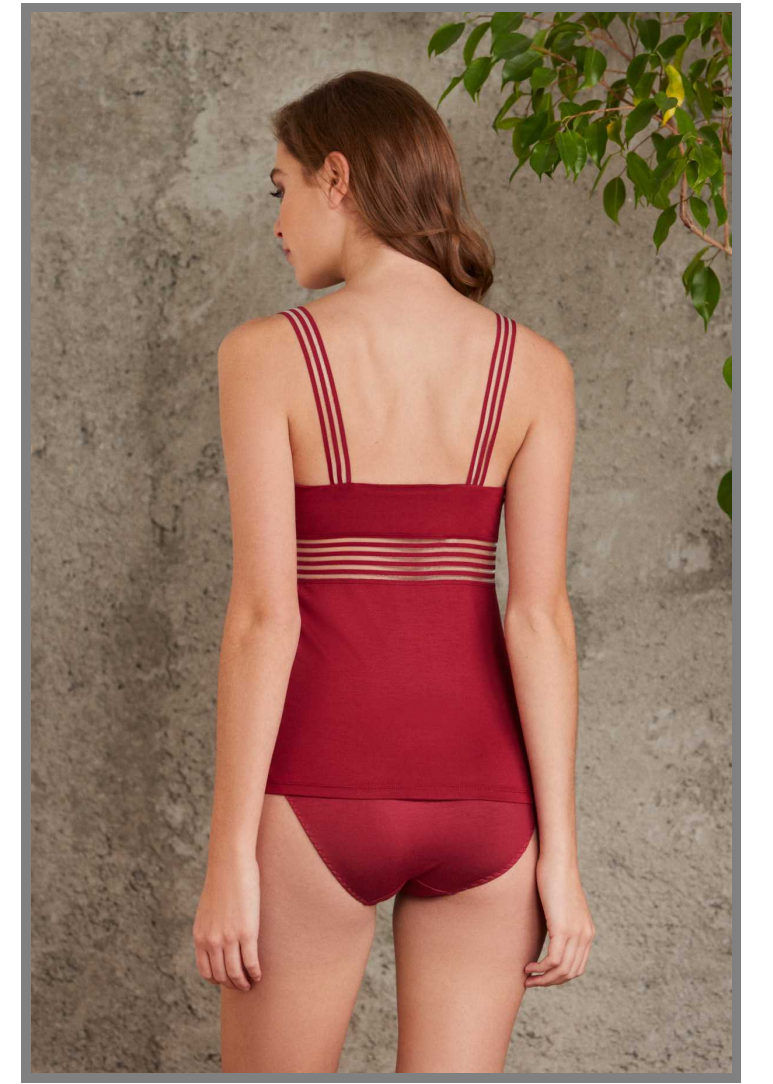

pierre cardin

— LINGERIE —

KAŞKORSE TAKIM

—
CAMISOLE SET

300

**KAŞKORSE / CAMISOLE SET
TAKIM**

S-M-L-XL

Bordo - Bordo