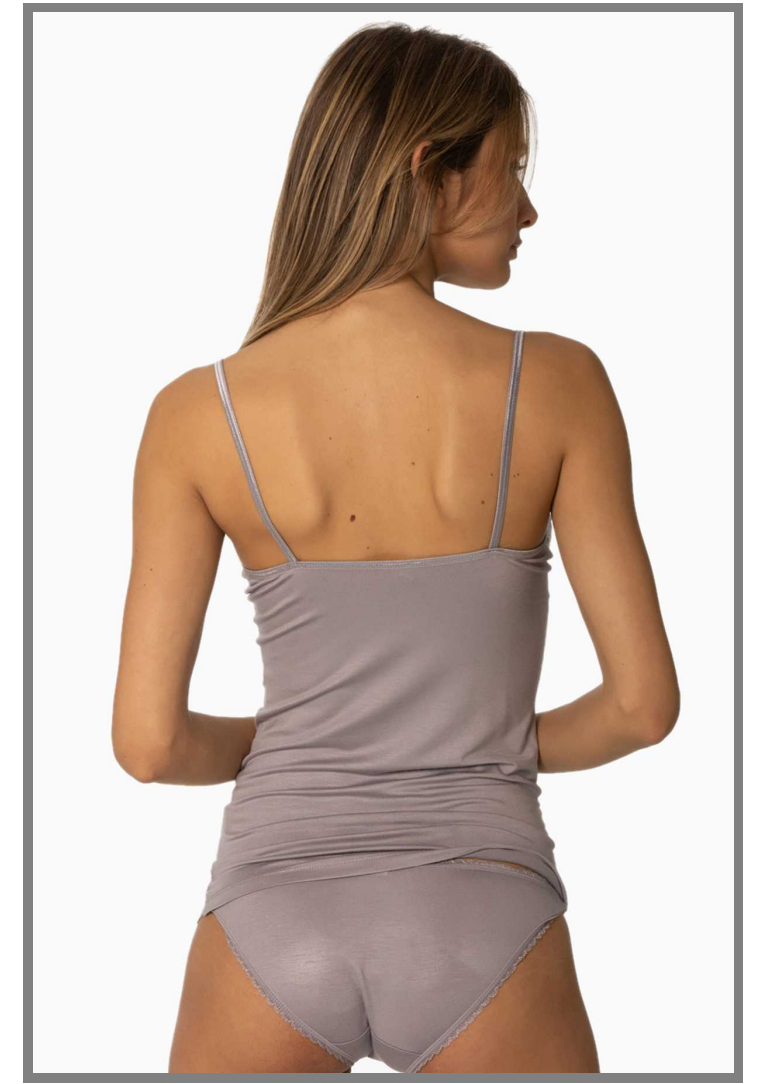

325

**KAŞKORSE / CAMISOLE SET
TAKIM**

S-M-L-XL

Mist - *Mist Blue*

325

**KAŞKORSE / CAMISOLE SET
TAKIM**

S-M-L-XL

Pudra - Powder