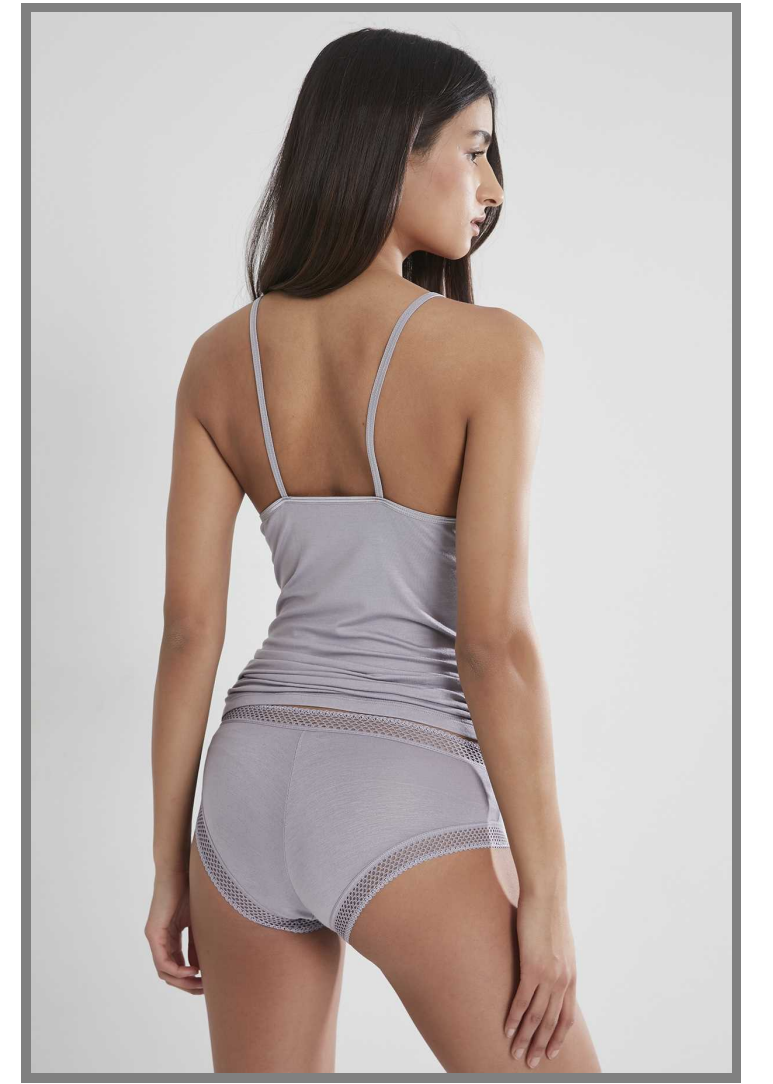

305

**KAŞKORSE / CAMISOLE SET
TAKIM**

S-M-L-XL

Mist - *Mist Blue*

305

**KAŞKORSE / CAMISOLE SET
TAKIM**

S-M-L-XL

Pudra - Powder