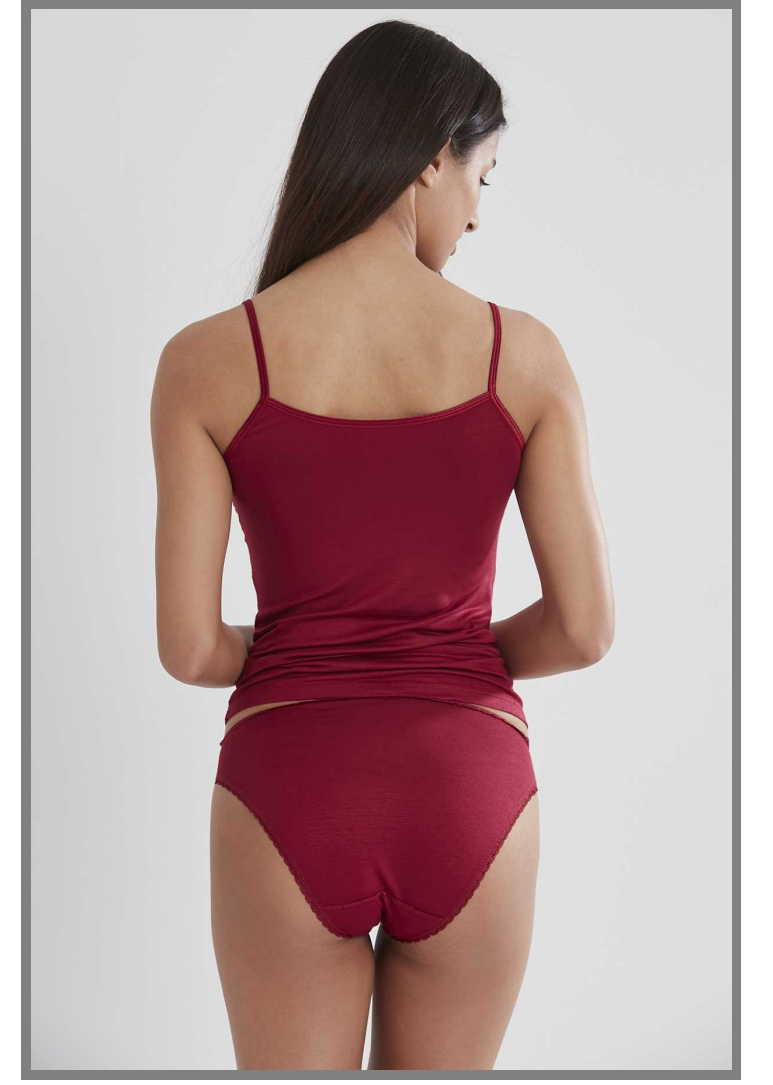

310

**KAŞKORSE / CAMISOLE SET
TAKIM**

S-M-L-XL

Pudra - Powder

310

**KAŞKORSE / CAMISOLE SET
TAKIM**

S-M-L-XL

Siyah - Black