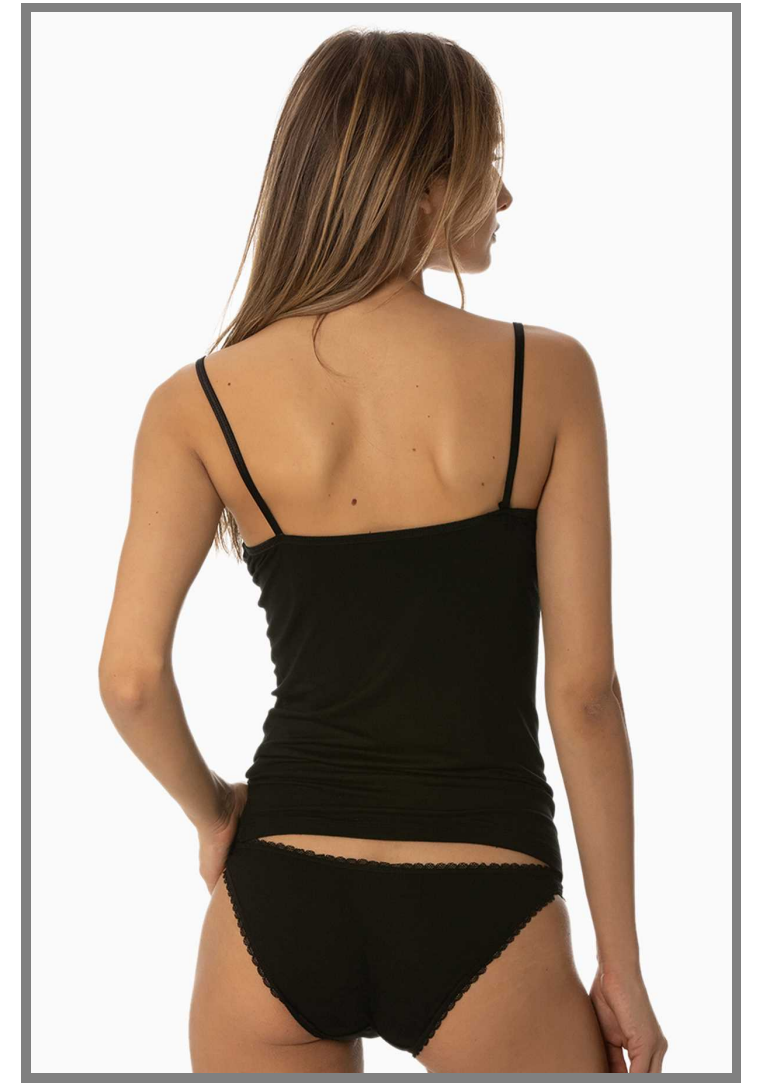

325

**KAŞKORSE / CAMISOLE SET
TAKIM**

S-M-L-XL

Siyah - Black