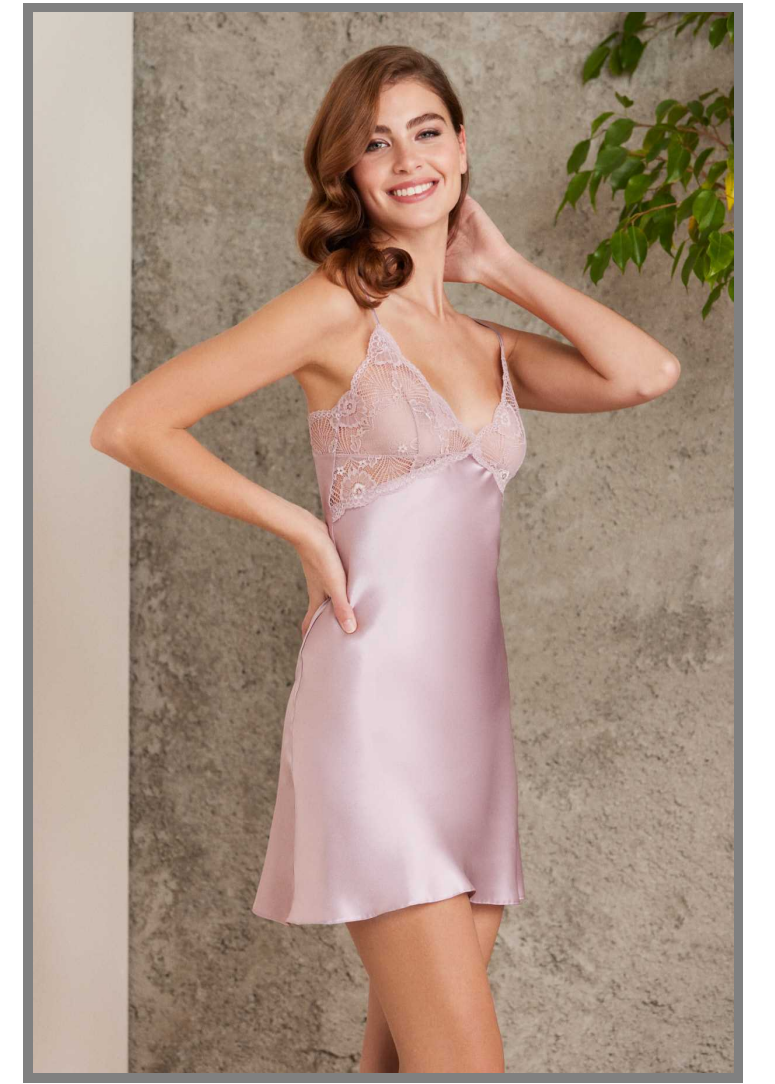

**7035**

**DÖRTLÜ / BRIDAL SET  
ÇEYİZ SETİ**

**S-M-L-XL**

**Lacivert - Navy**

**7035**

**DÖRTLÜ / BRIDAL SET  
ÇEYİZ SETİ**

**S-M-L-XL**

**Mist - Mist Blue**