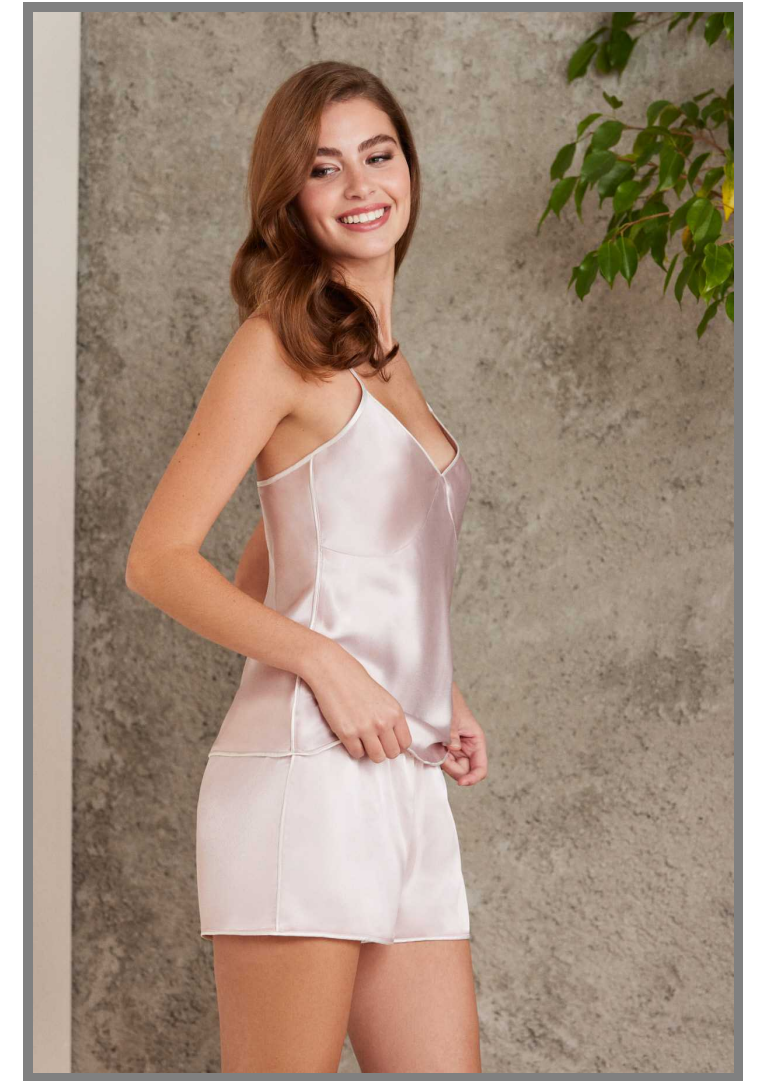

**7200**

**DÖRTLÜ / BRIDAL SET  
ÇEYİZ SETİ**

**S-M-L-XL**

**Lacivert - Navy**

**7200**

**DÖRTLÜ / BRIDAL SET  
ÇEYİZ SETİ**

**S-M-L-XL**

**Mist - Mist Blue**