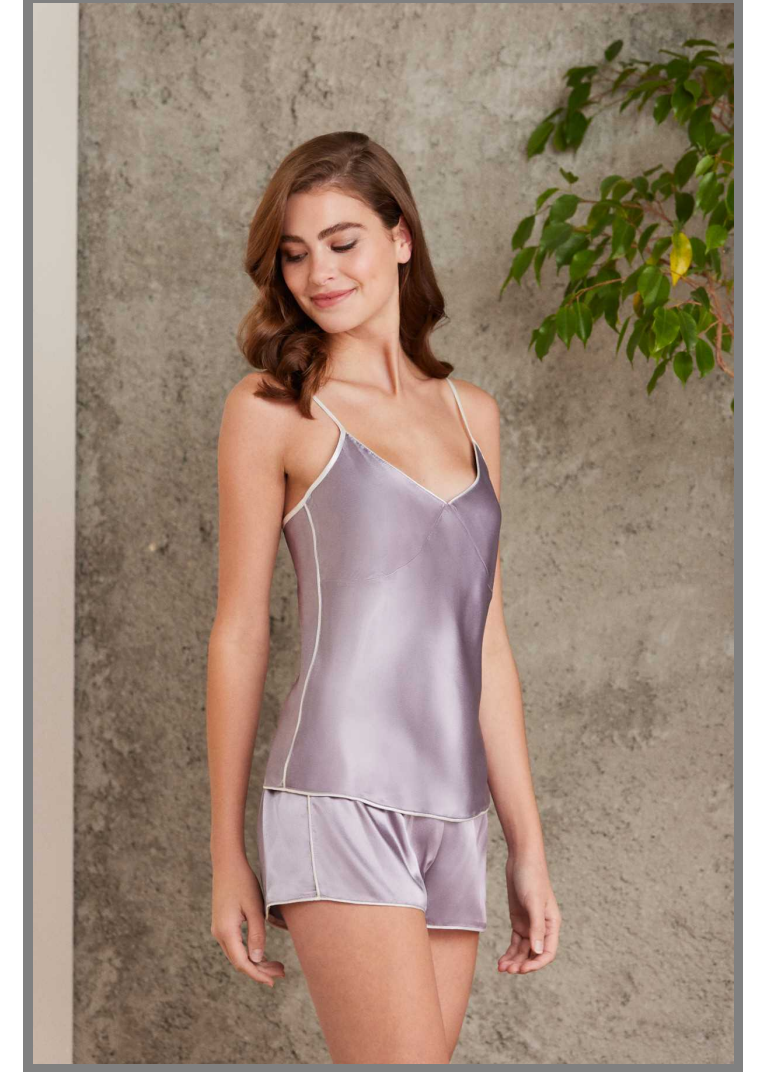

7200

**DÖRTLÜ / BRIDAL SET
ÇEYİZ SETİ**

S-M-L-XL

Royal - Royal Grey