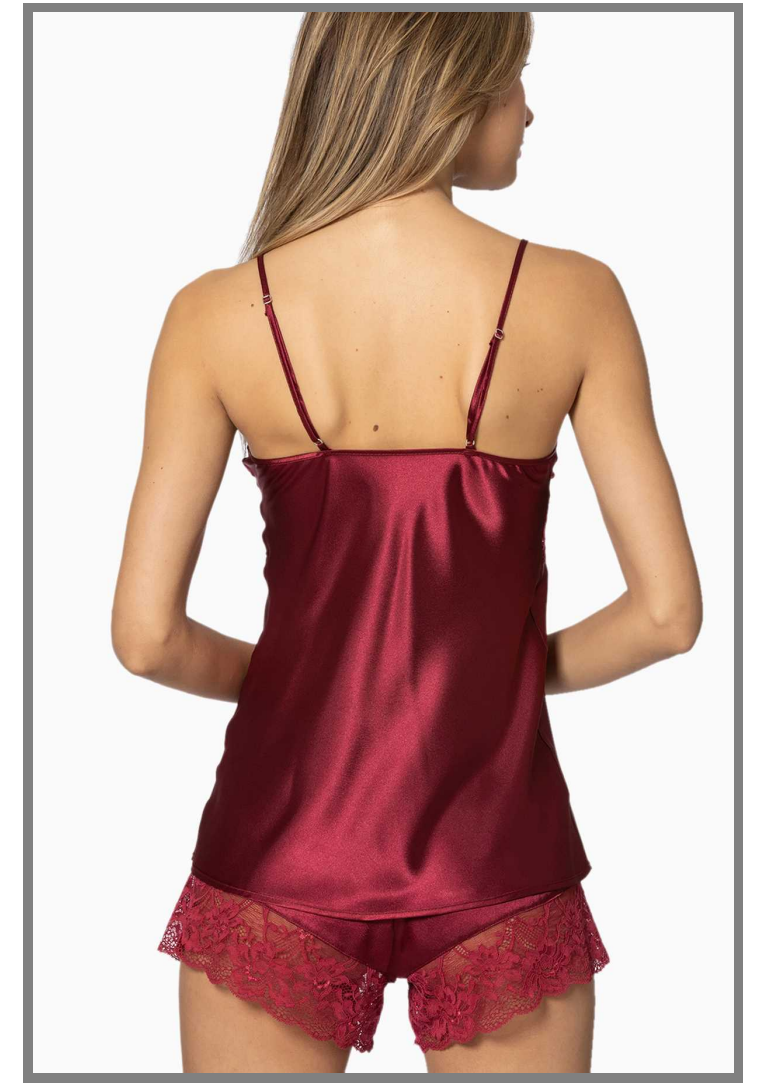

2490

ŞORT TAKIM / *SHORTS SET*

S-M-L-XL

Royal - *Royal Grey*

2490

ŞORT TAKIM / *SHORTS SET*

S-M-L-XL

Siyah - *Black*