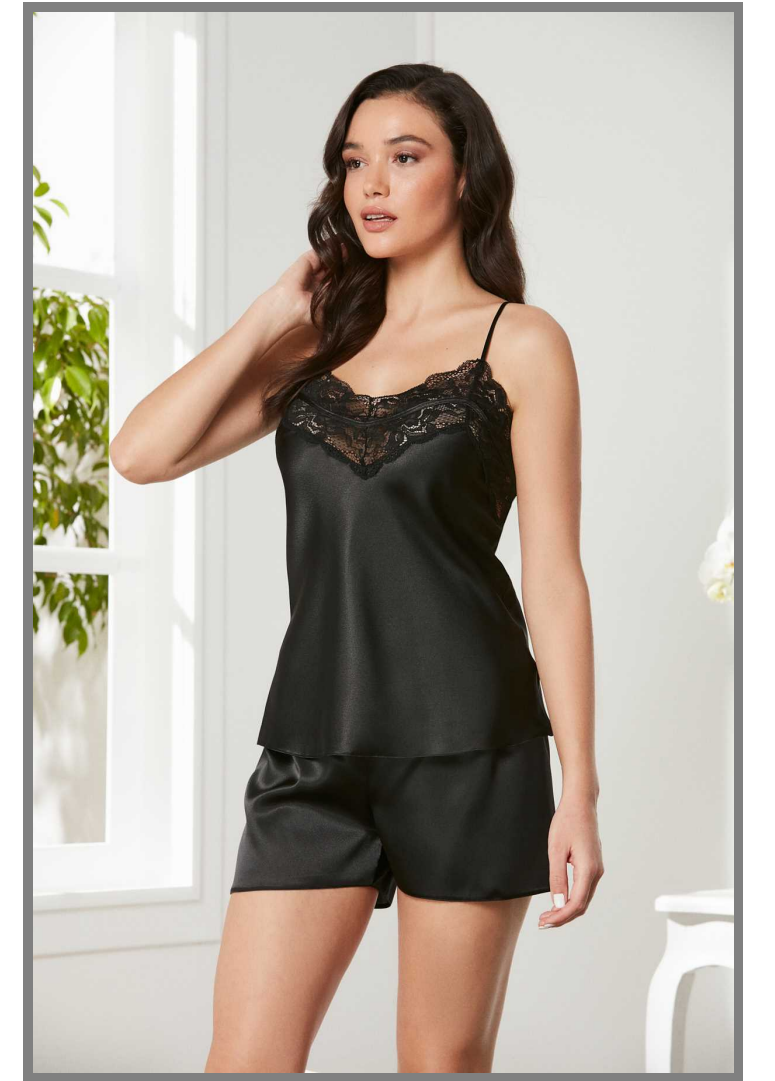

2475

ŞORT TAKIM / *SHORTS SET*

S-M-L-XL

Pudra - *Powder*

2475

ŞORT TAKIM / *SHORTS SET*

S-M-L-XL

Royal - *Royal Grey*