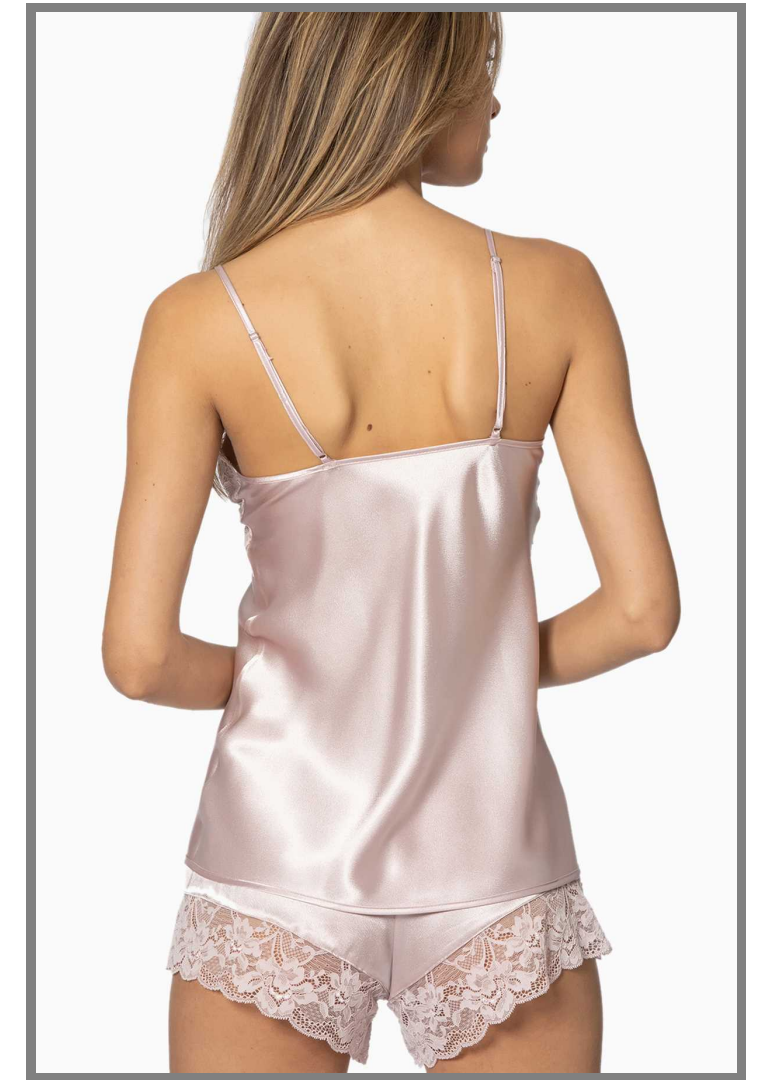

405

ŞORT TAKIM / *SHORTS SET*

S-M-L-XL

Pudra - *Powder*