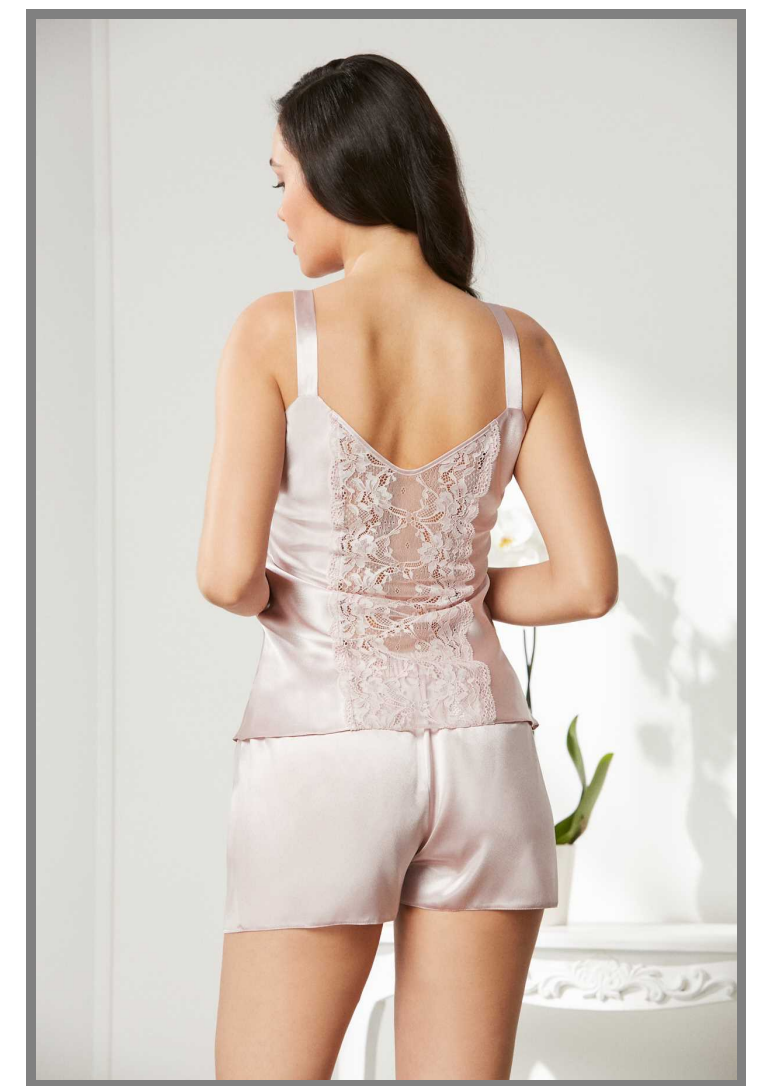

2480

ŞORT TAKIM / *SHORTS SET*

S-M-L-XL

Pudra - *Powder*