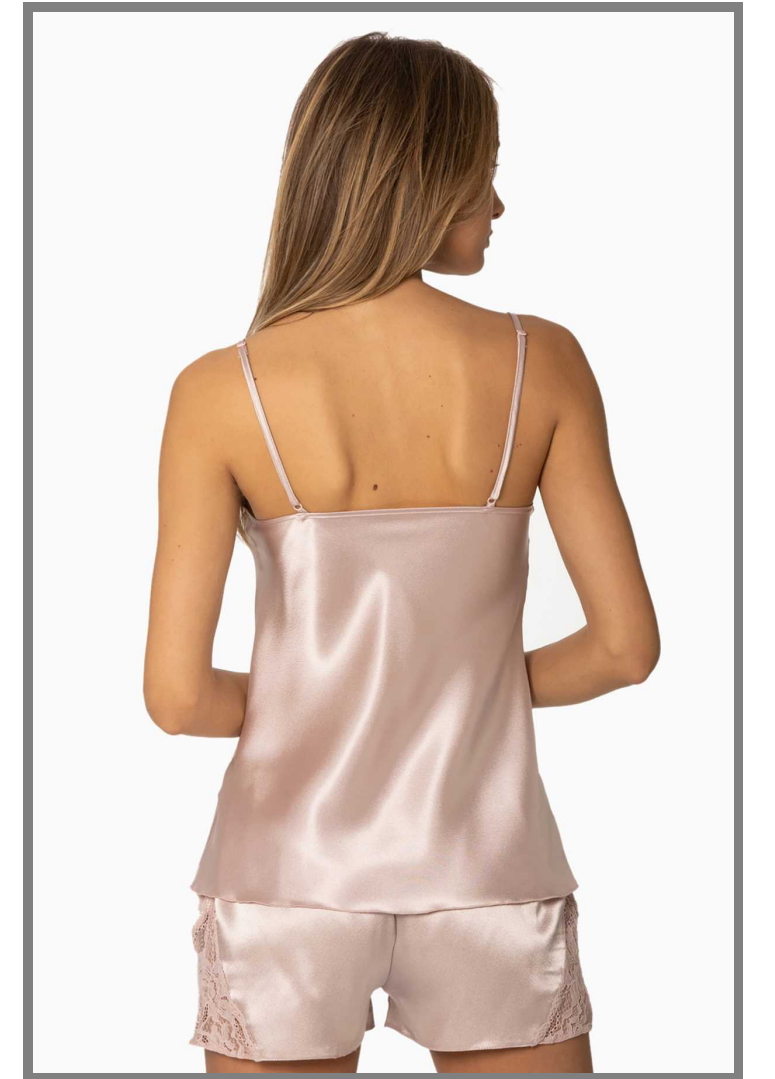

425

ŞORT TAKIM / *SHORTS SET*

S-M-L-XL

Kırmızı - *Red*

425

ŞORT TAKIM / *SHORTS SET*

S-M-L-XL

Lacivert - *Navy*