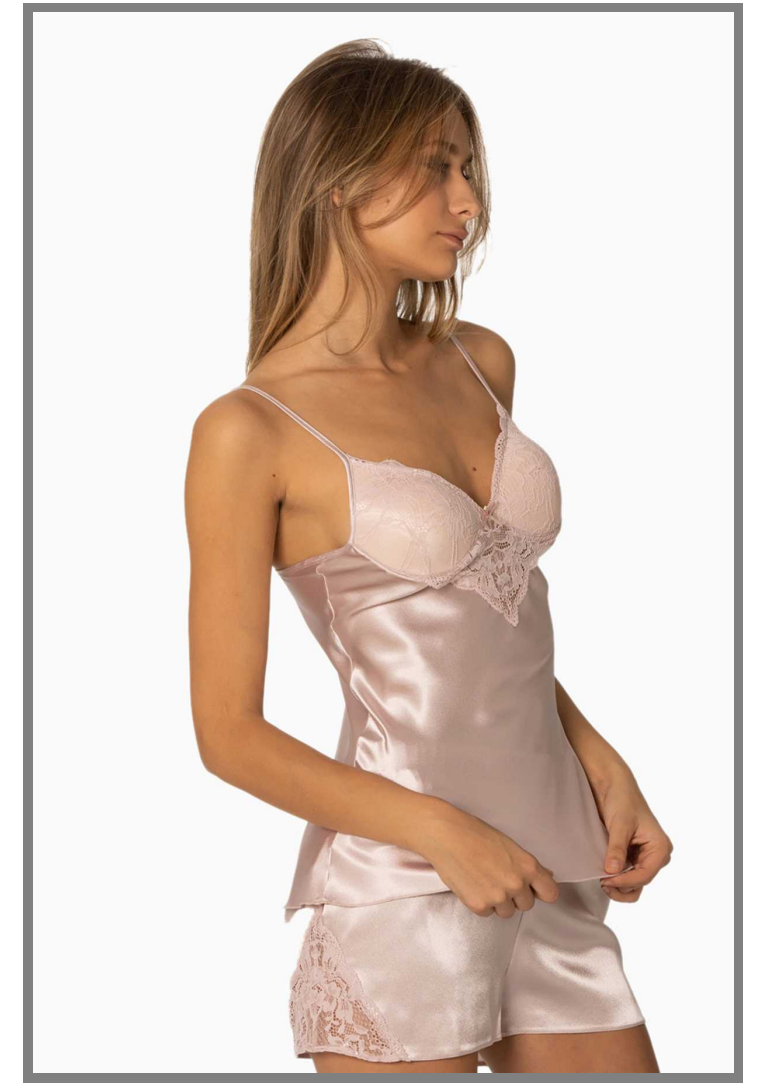

425

ŞORT TAKIM / *SHORTS SET*

S-M-L-XL

Kırmızı - *Red*

425

ŞORT TAKIM / *SHORTS SET*

S-M-L-XL

Lacivert - *Navy*