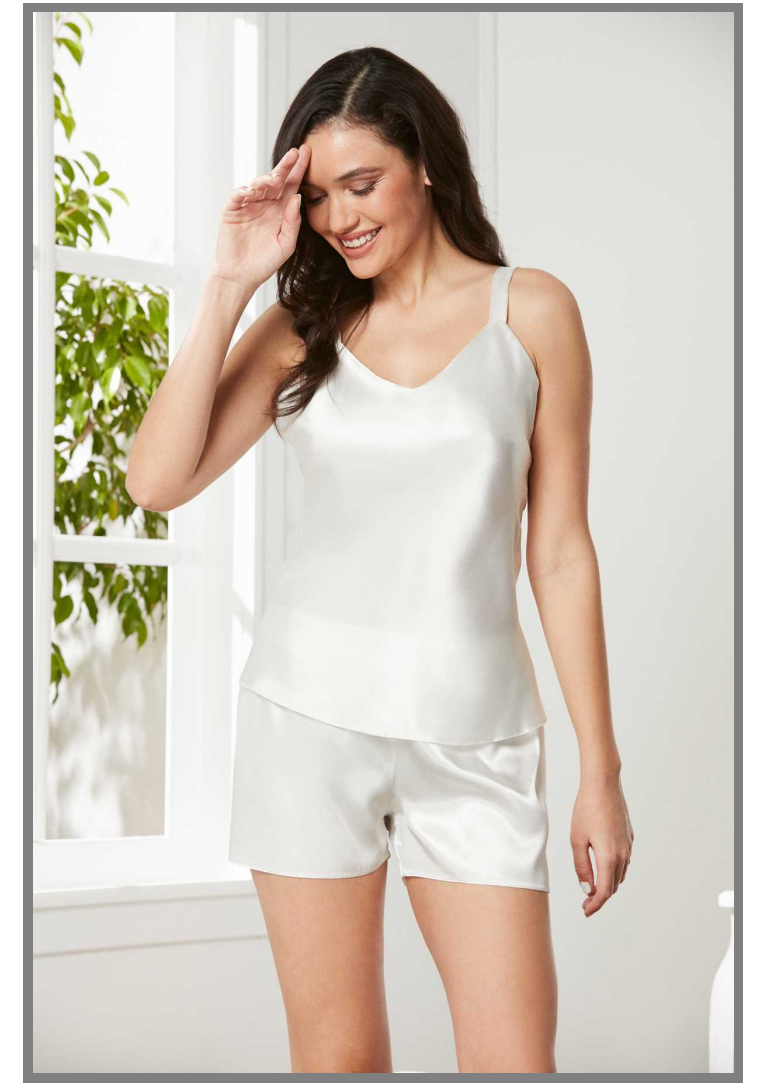

2480

ŞORT TAKIM / SHORTS SET

S-M-L-XL

Ekru - Ecru