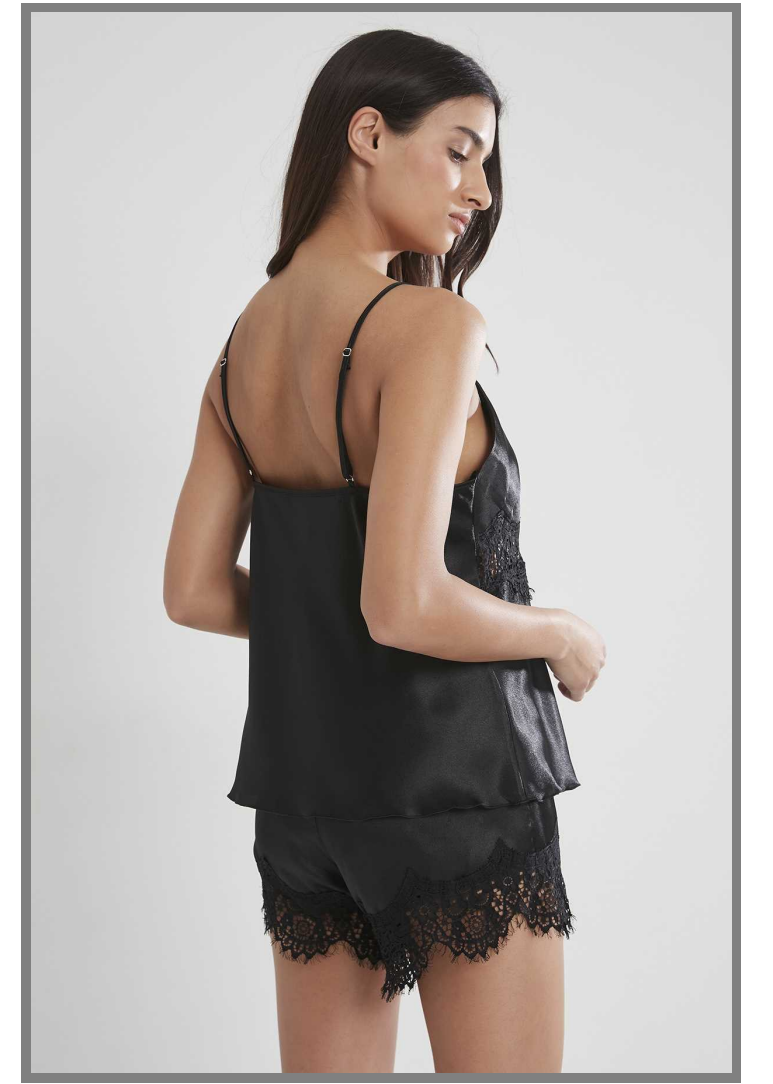

435

ŞORT TAKIM / *SHORTS SET*

S-M-L-XL

Pudra - *Powder*

435

ŞORT TAKIM / *SHORTS SET*

S-M-L-XL

Royal - *Royal Grey*