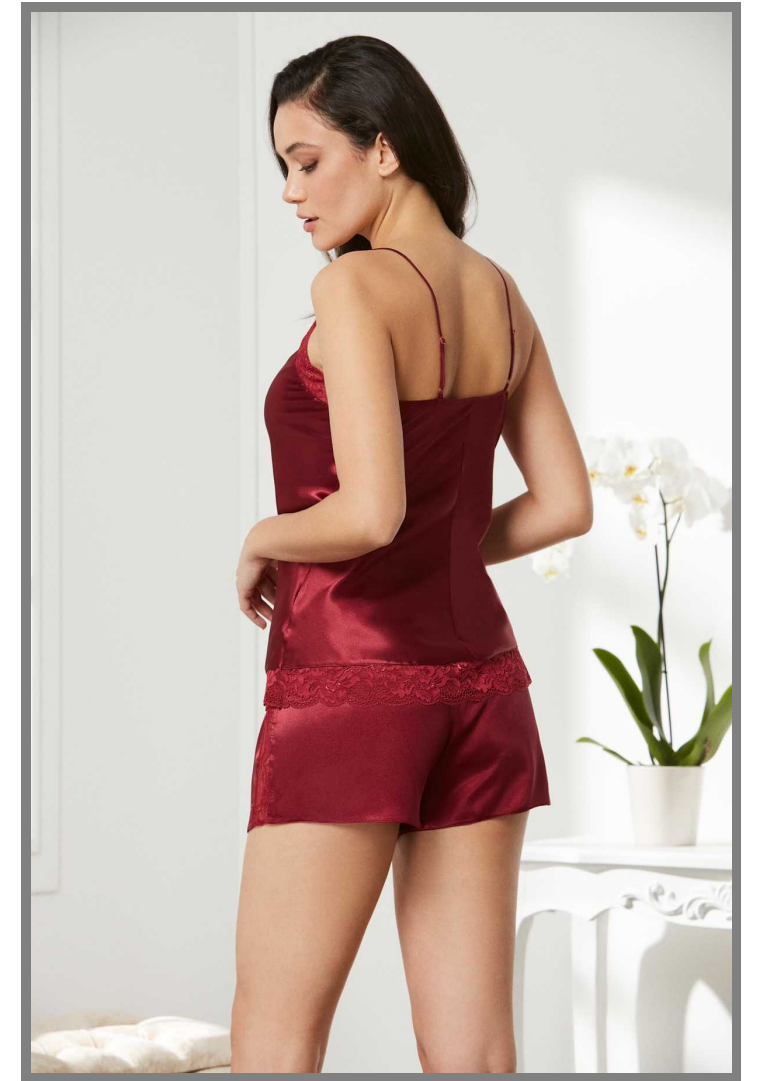

450

ŞORT TAKIM / *SHORTS SET*

S-M-L-XL

Royal - *Royal Grey*

450

ŞORT TAKIM / SHORTS SET

S-M-L-XL

Siyah - Black