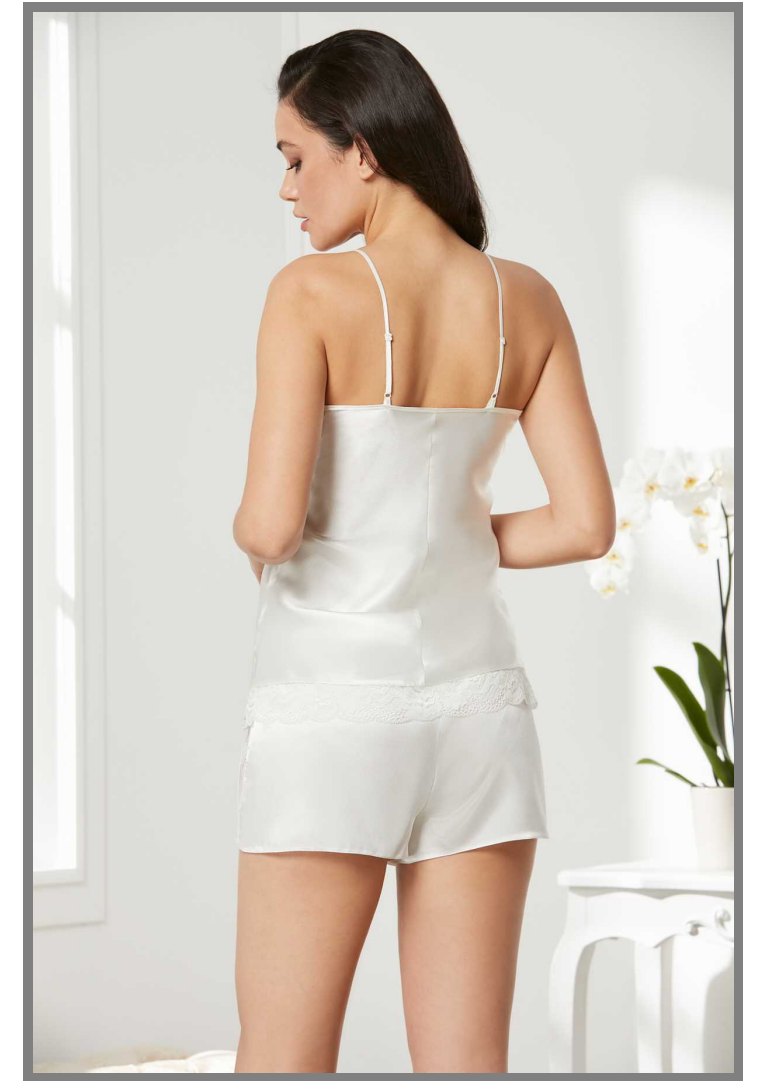

460

ŞORT TAKIM / *SHORTS SET*

S-M-L-XL

Ekru - *Ecru*