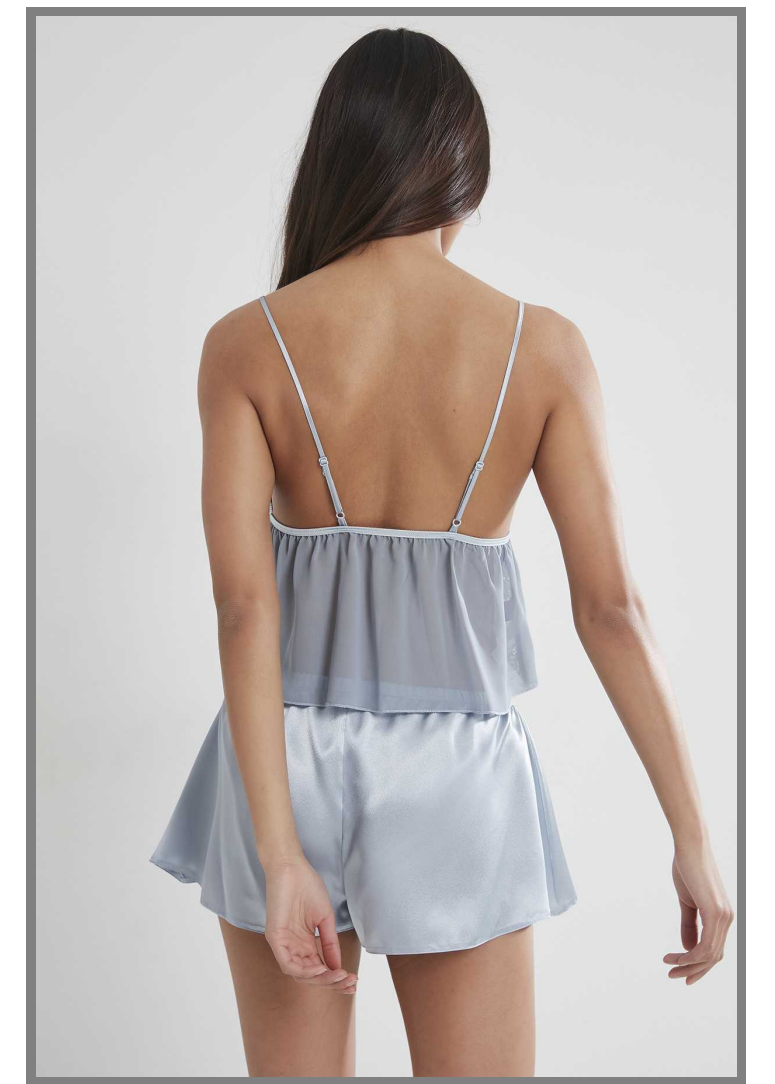

450

ŞORT TAKIM / SHORTS SET

S-M-L-XL

Ekru - E cru

450

ŞORT TAKIM / *SHORTS SET*

S-M-L-XL

İnci - *Pearl*