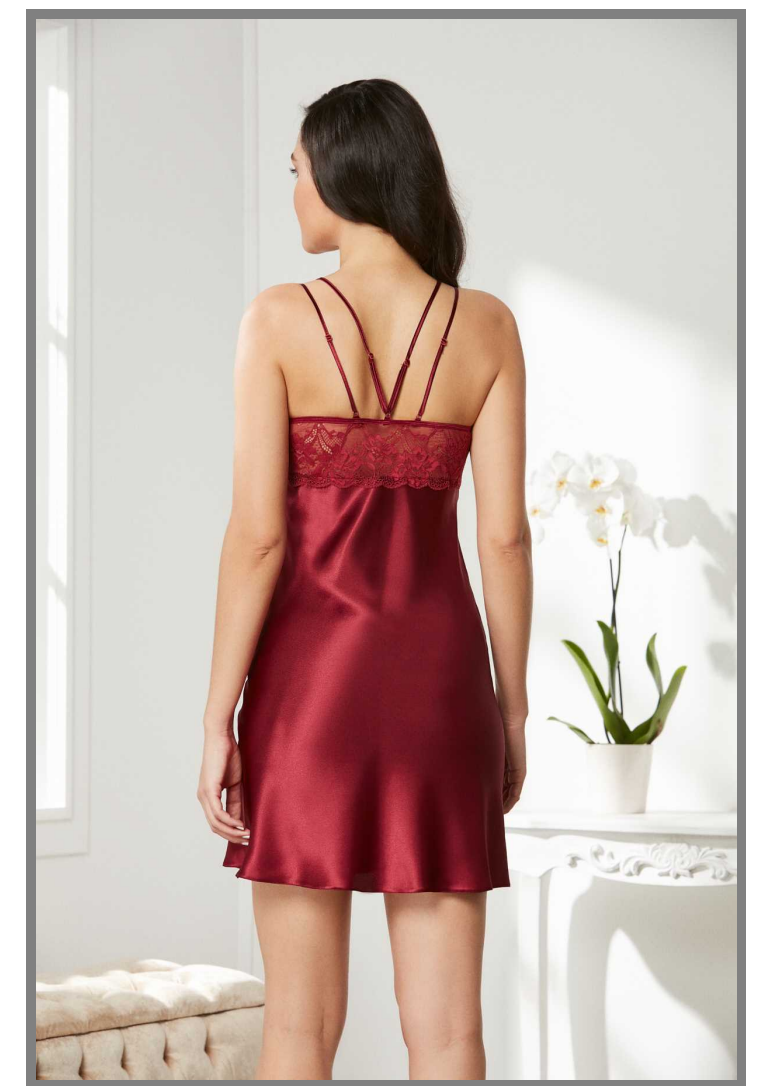

4370

**GECELİK & / NIGHTY & ROBE
SABAHLIK SET
TAKIM**

S-M-L-XL

Royal - Royal Grey

4370

**GECELİK & / NIGHTY & ROBE
SABAHLIK SET
TAKIM**

S-M-L-XL

Siyah - Black