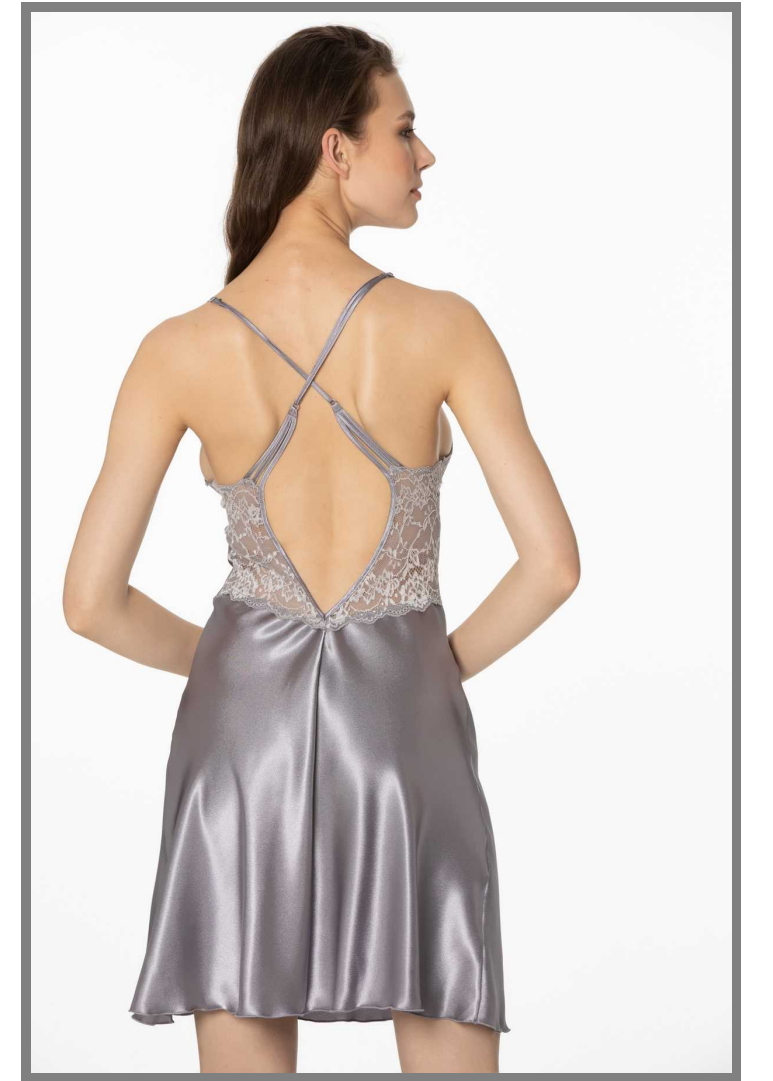

4300

**GECELİK & / NIGHTY & ROBE
SABAHLIK SET
TAKIM**

S-M-L-XL

Mist - Mist Blue

4300

**GECELİK & / NIGHTY & ROBE
SABAHLIK SET
TAKIM**

S-M-L-XL

Pudra - Powder