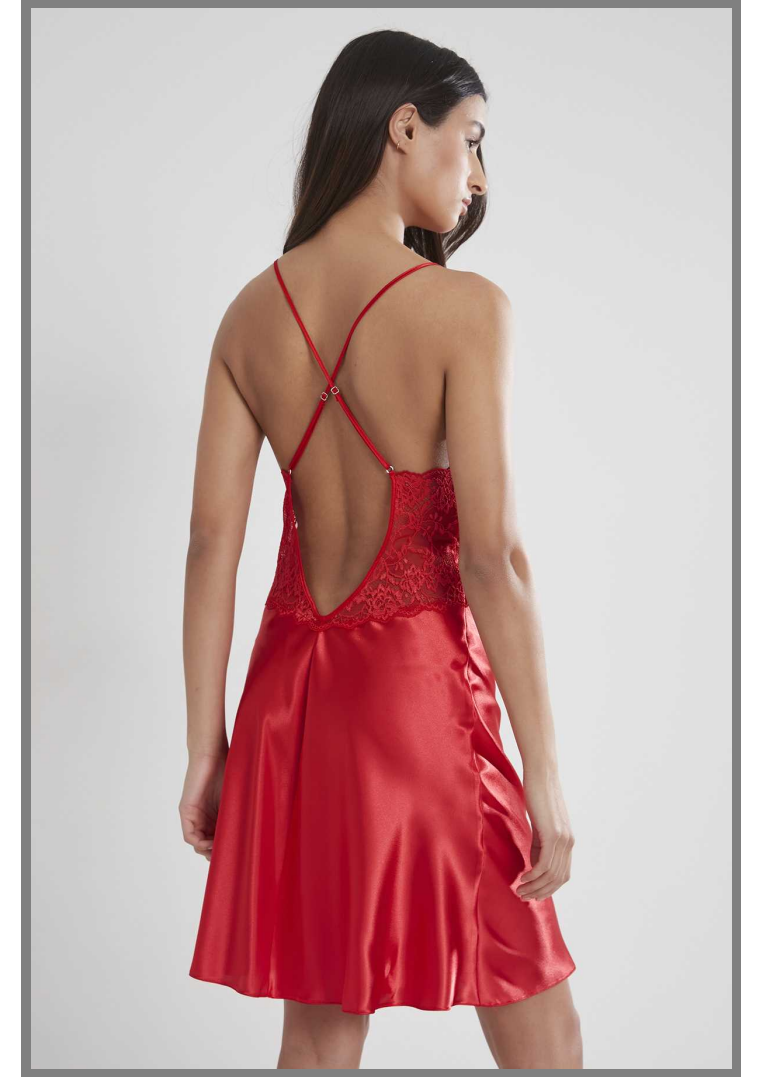

4050

**GECELİK & / NIGHTY & ROBE
SABAHLIK SET
TAKIM**

S-M-L-XL

Ekru - Ecru

4050

**GECELİK & / NIGHTY & ROBE
SABAHLIK SET
TAKIM**

S-M-L-XL

İnci - Pearl