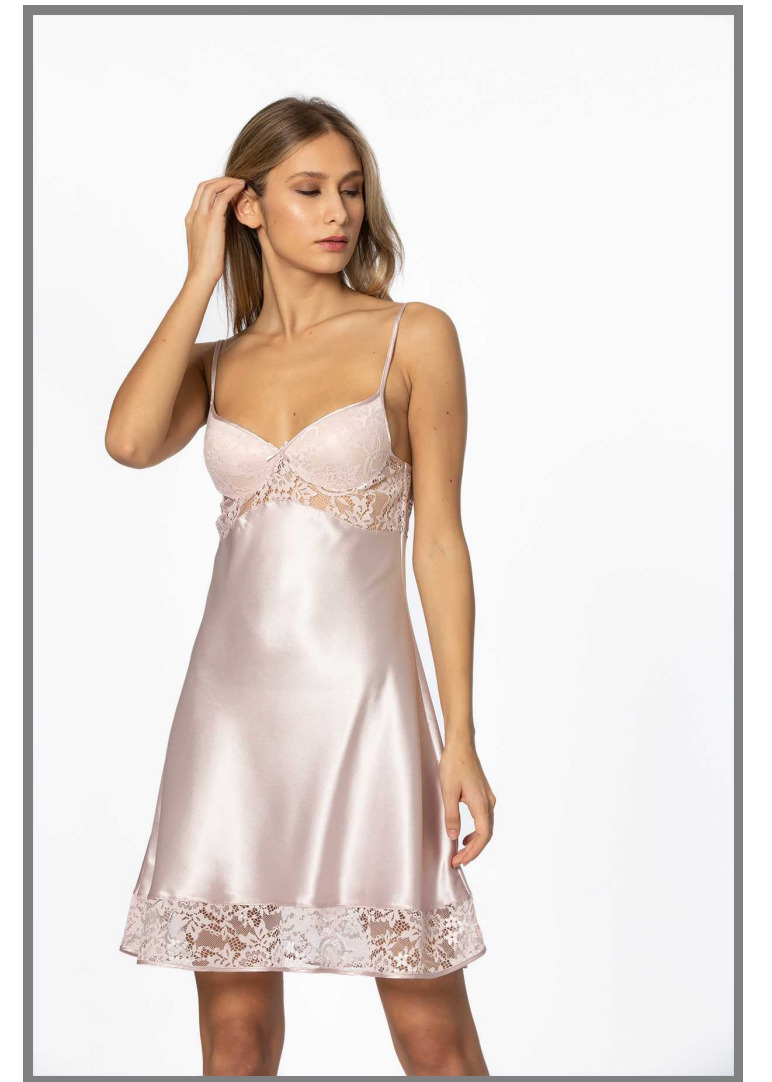

4075

**GECELİK & / NIGHTY & ROBE
SABAHLIK SET
TAKIM**

S-M-L-XL

Ekru - Ecru

4075

**GECELİK & / NIGHTY & ROBE
SABAHLIK SET
TAKIM**

S-M-L-XL

Mist - Mist Blue