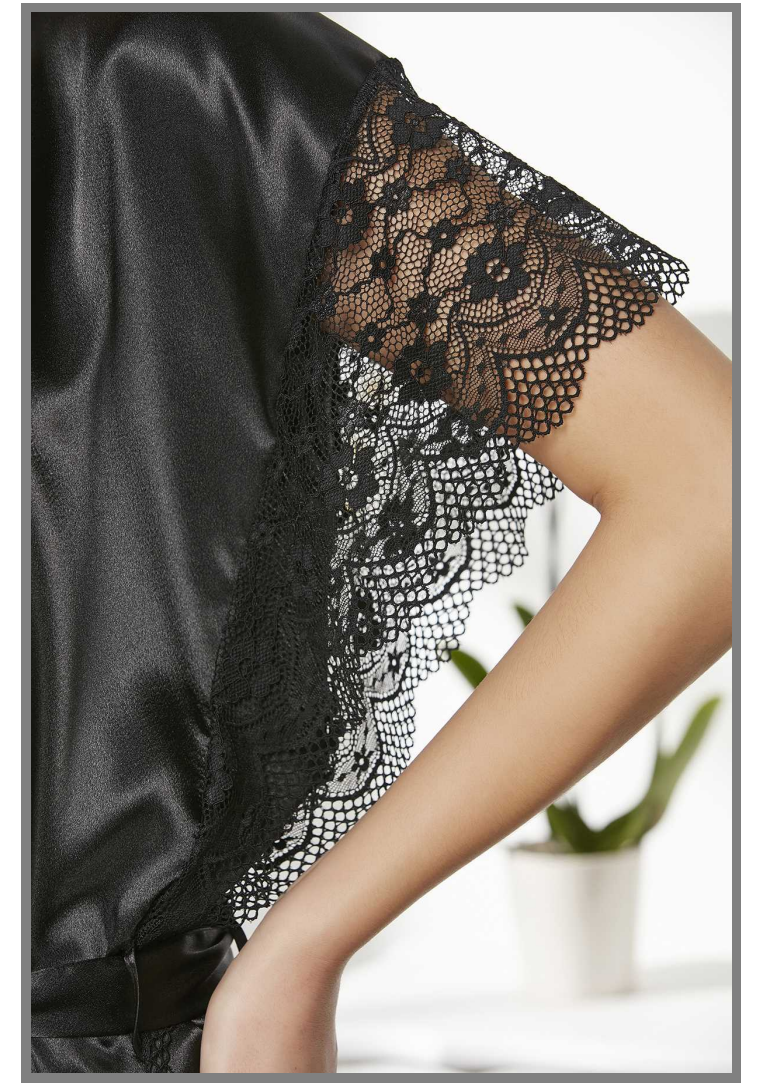

4438

**GECELİK & / NIGHTY & ROBE
SABAHLIK SET
TAKIM**

S-M-L-XL

Rose - Rose

4438

**GECELİK & / NIGHTY & ROBE
SABAHLIK SET
TAKIM**

S-M-L-XL

Royal - Royal Grey