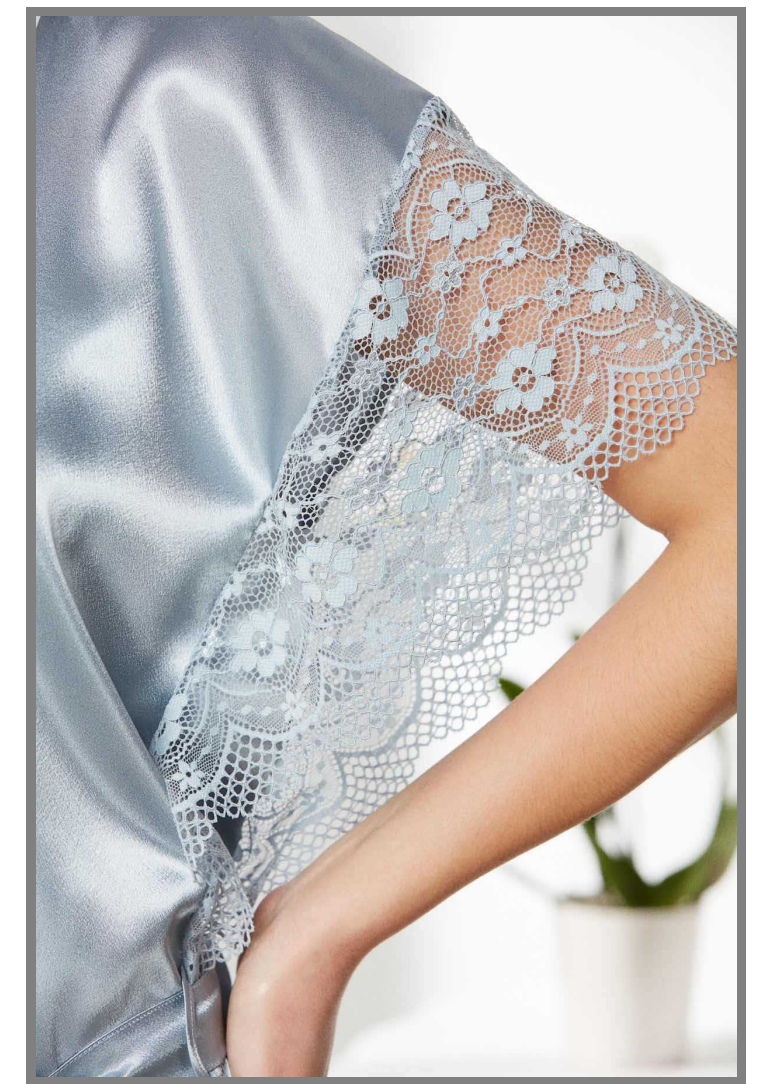

4438

**GECELİK & / NIGHTY & ROBE
SABAHLIK SET
TAKIM**

S-M-L-XL

Mist - Mist Blue