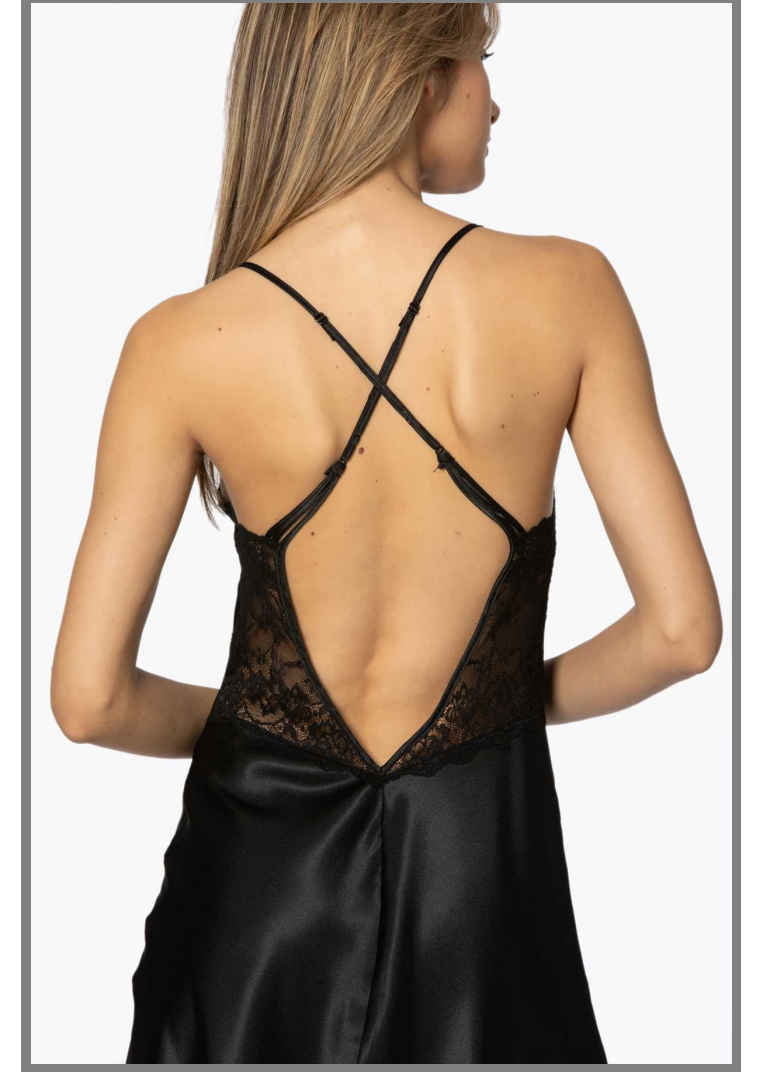

4300

GECELİK & / NIGHTY & ROBE
SABAHLIK SET
TAKIM

S-M-L-XL

Siyah - Black