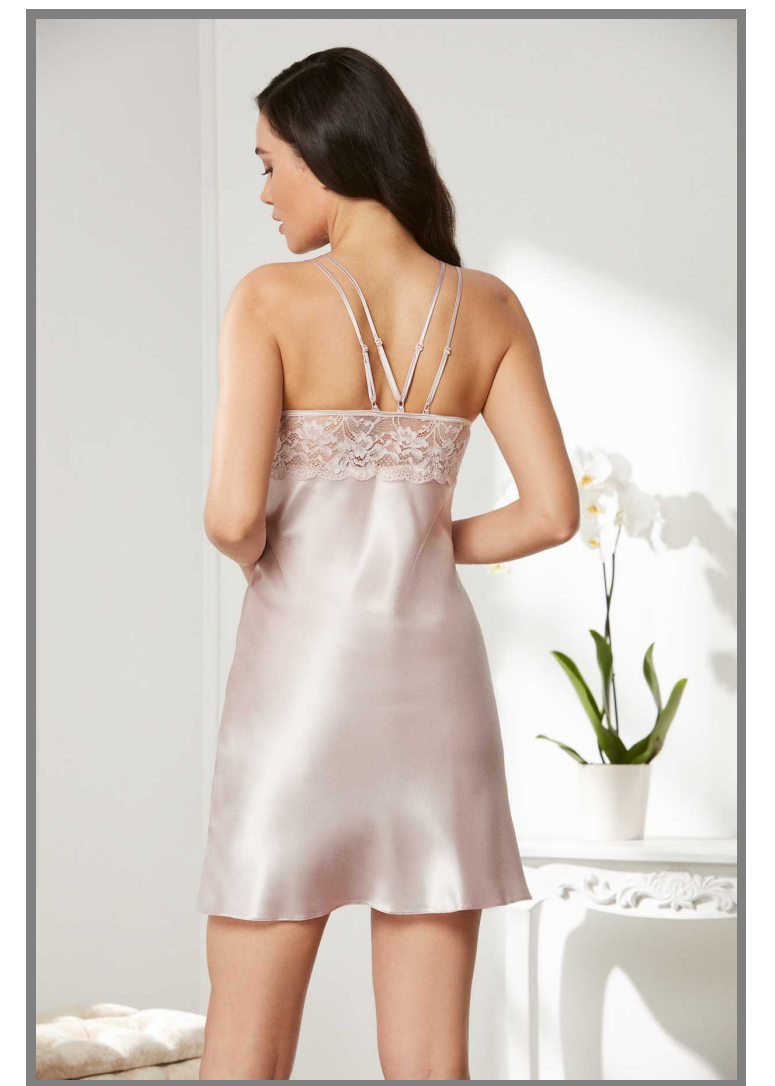

4375

**GECELİK & / NIGHTY & ROBE
SABAHLIK SET
TAKIM**

S-M-L-XL

Pudra - Powder