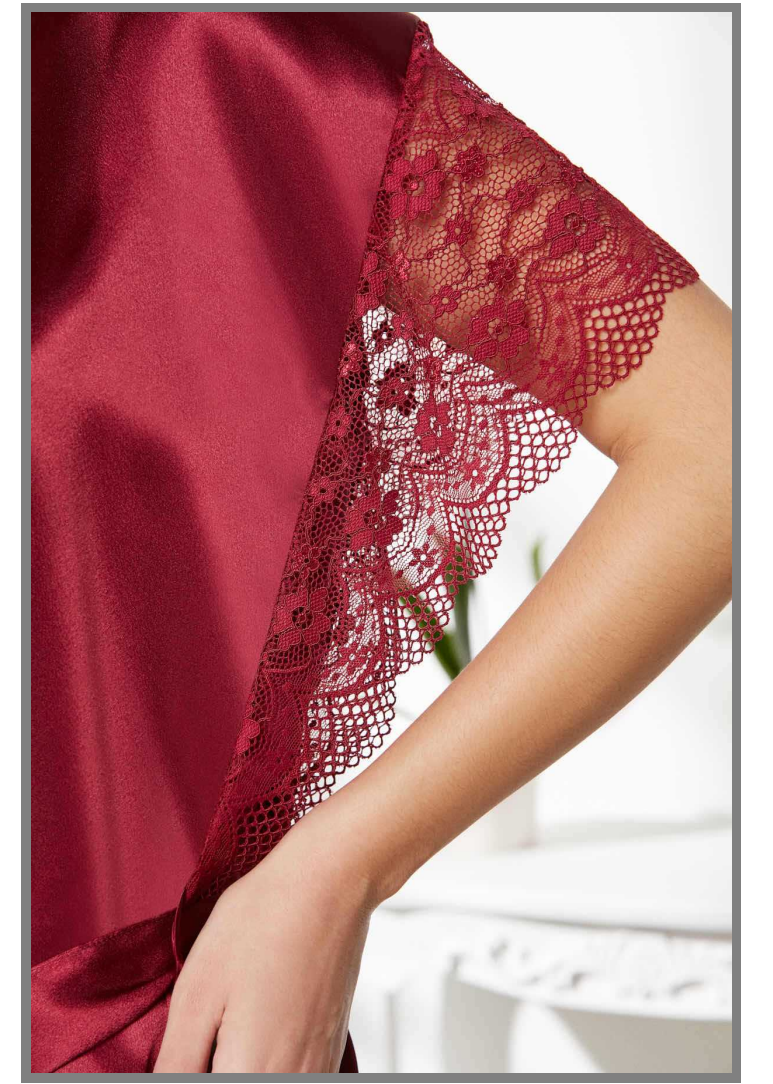

4438

**GECELİK & / NIGHTY & ROBE
SABAHLIK SET
TAKIM**

S-M-L-XL

Bordo - Bordo