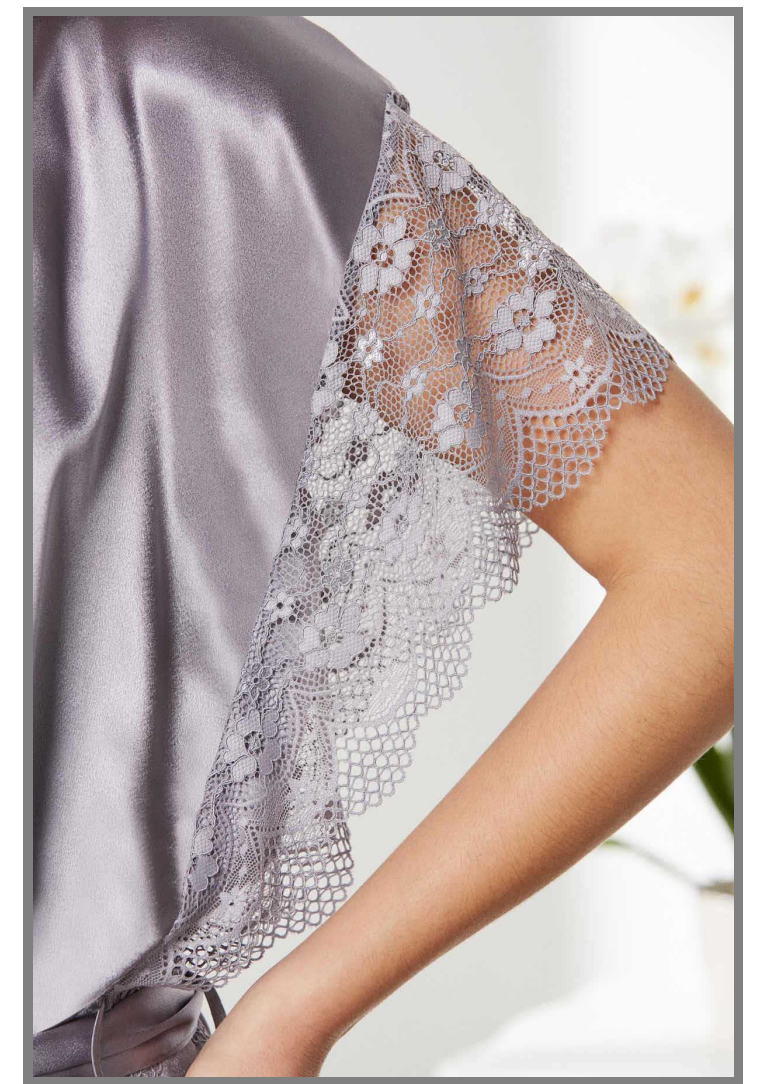

4438

**GECELİK & / NIGHTY & ROBE
SABAHLIK SET
TAKIM**

S-M-L-XL

Royal - Royal Grey