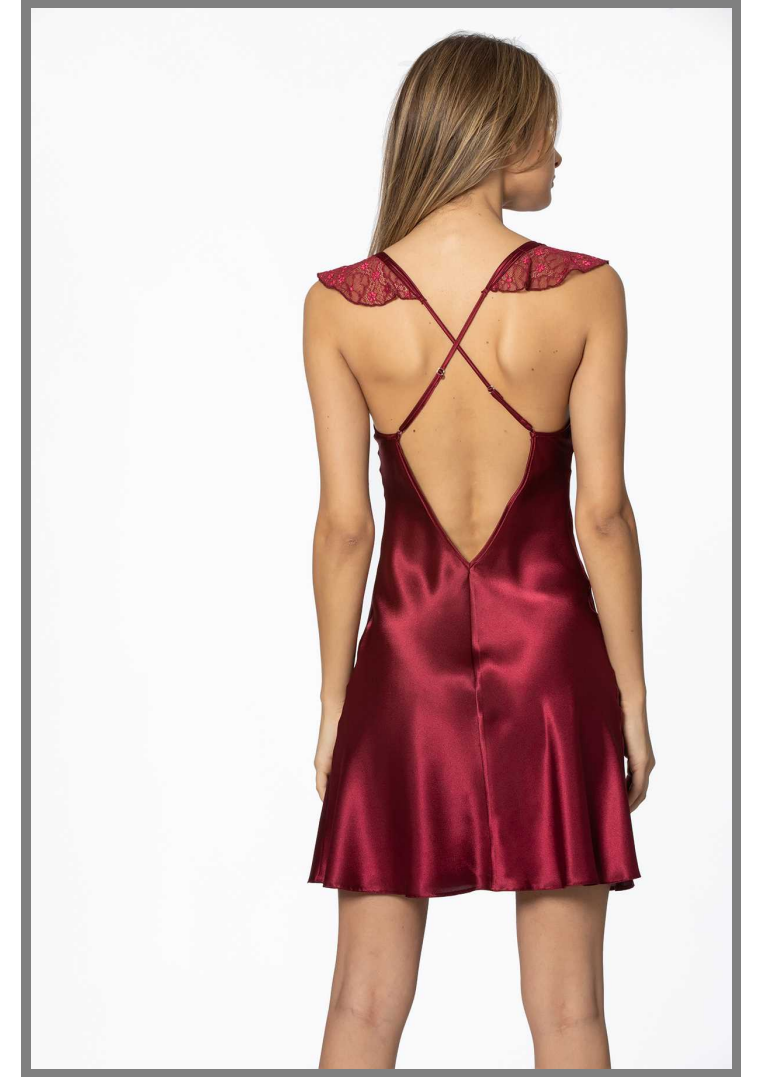

4090

**GECELİK & / NIGHTY & ROBE
SABAHLIK SET
TAKIM**

S-M-L-XL

Royal - Royal Grey

4090

**GECELİK & / NIGHTY & ROBE
SABAHLIK SET
TAKIM**

S-M-L-XL

Siyah - Black