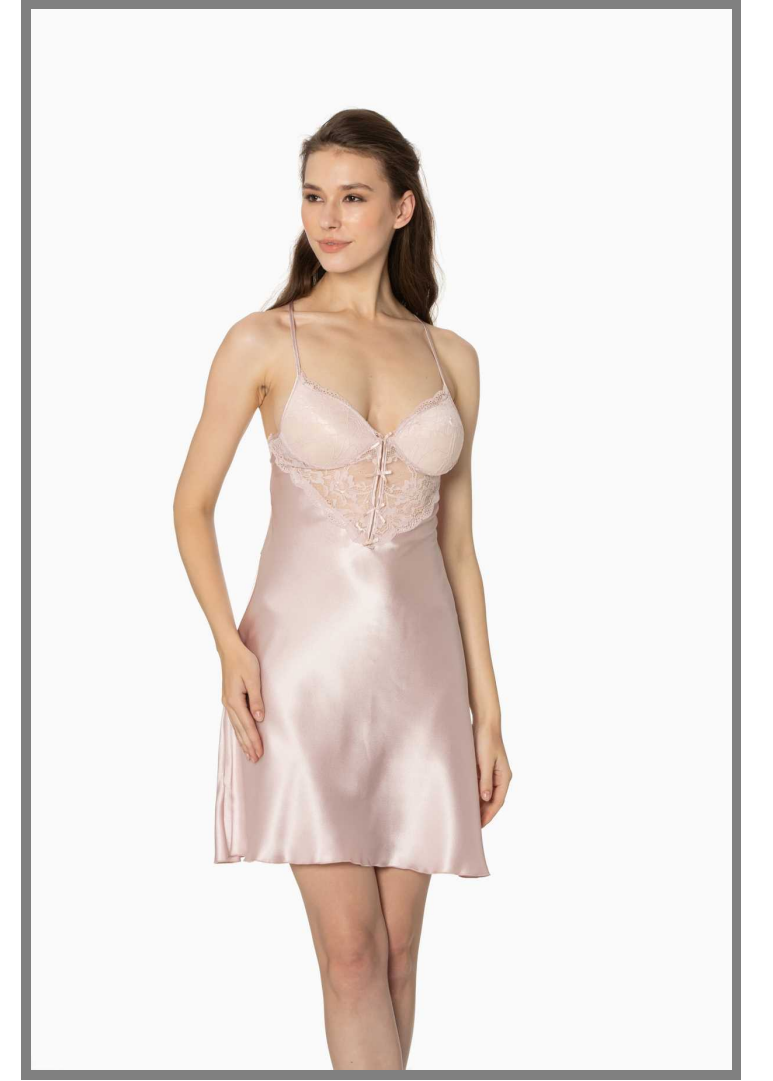

4300

**GECELİK & / NIGHTY & ROBE
SABAHLIK SET
TAKIM**

S-M-L-XL

Pudra - Powder