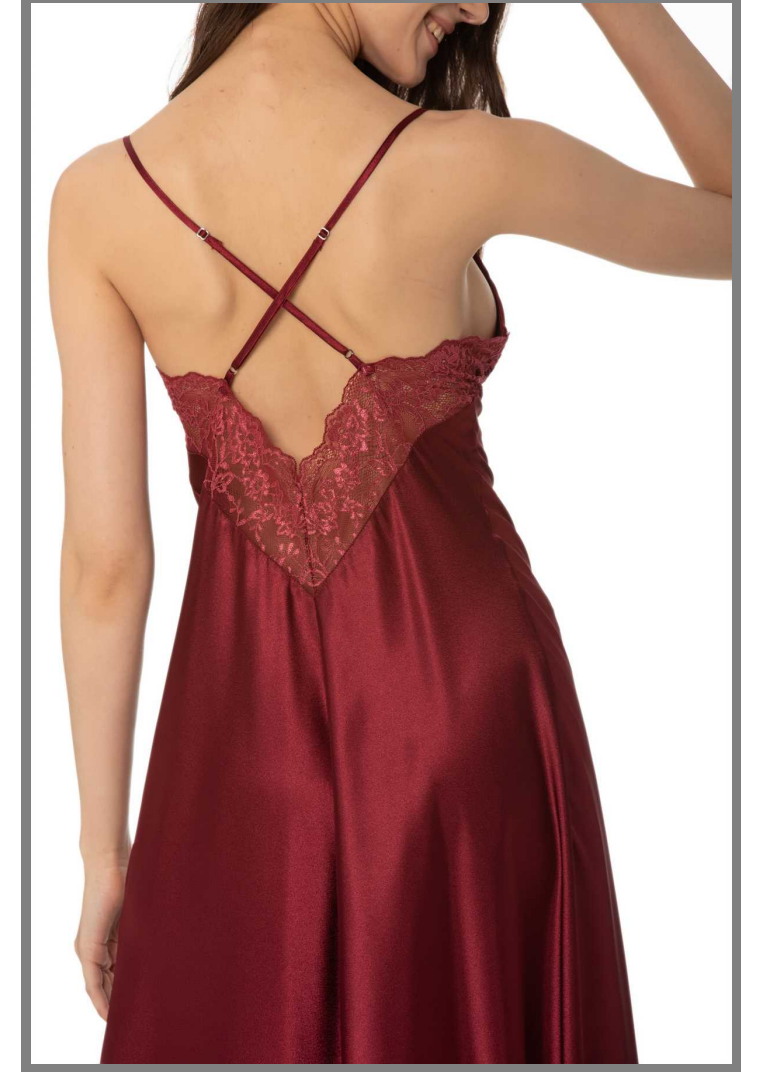

4300

**GECELİK & / NIGHTY & ROBE
SABAHLIK SET
TAKIM**

S-M-L-XL

Royal - Royal Grey

4300

GECELİK & / NIGHTY & ROBE
SABAHLIK SET
TAKIM

S-M-L-XL

Siyah - Black