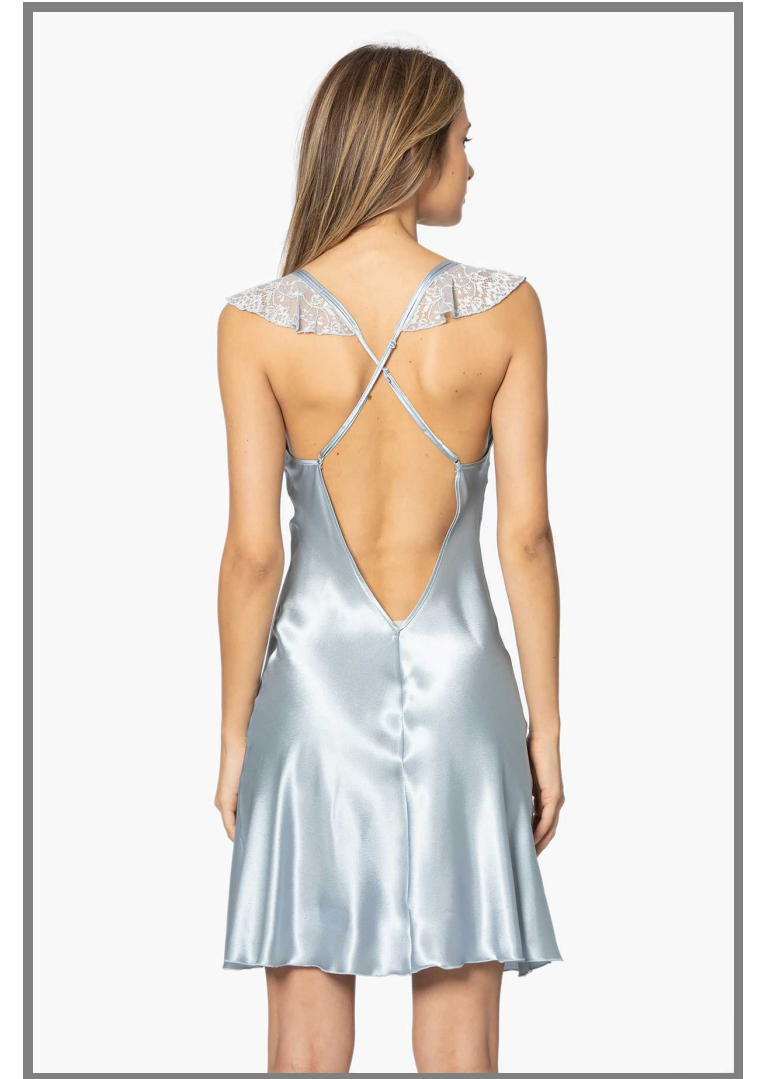

4240

**GECELİK & / NIGHTY & ROBE
SABAHLIK SET
TAKIM**

S-M-L-XL

İnci - Pearl

4240

**GECELİK & / NIGHTY & ROBE
SABAHLIK SET
TAKIM**

S-M-L-XL

Lacivert - Navy