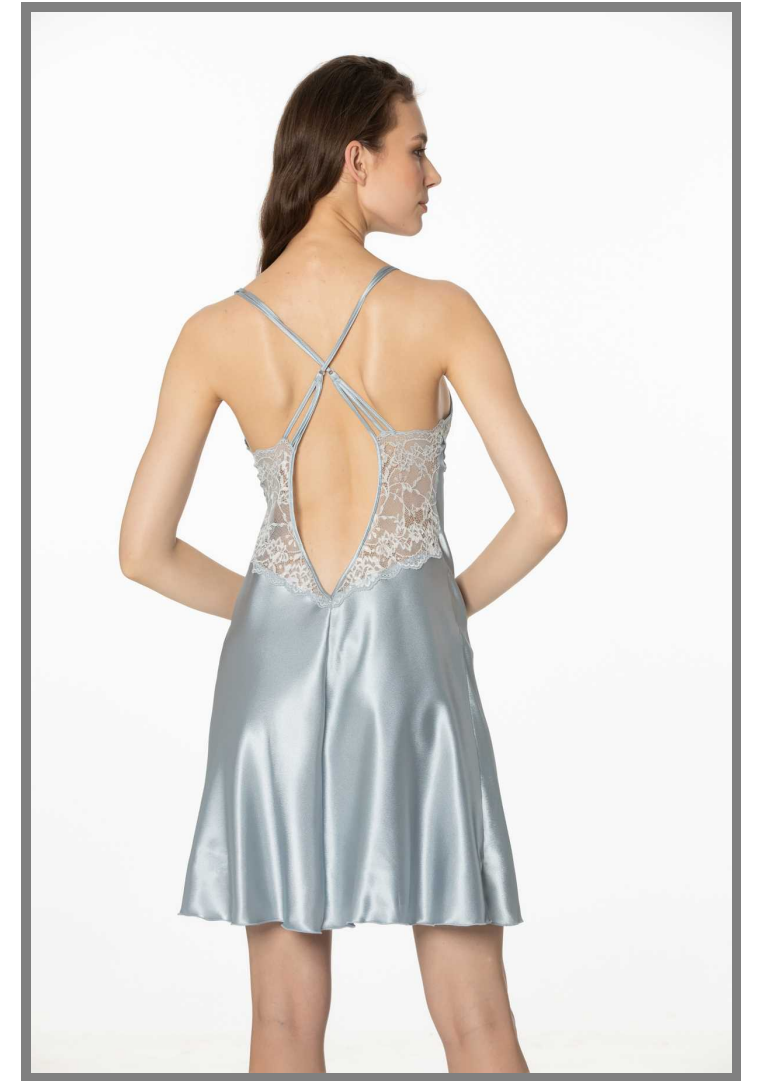

4300

**GECELİK & / NIGHTY & ROBE
SABAHLIK SET
TAKIM**

S-M-L-XL

İnci - Pearl

4300

GECELİK & / NIGHTY & ROBE
SABAHLIK SET
TAKIM

S-M-L-XL

Lacivert - Navy