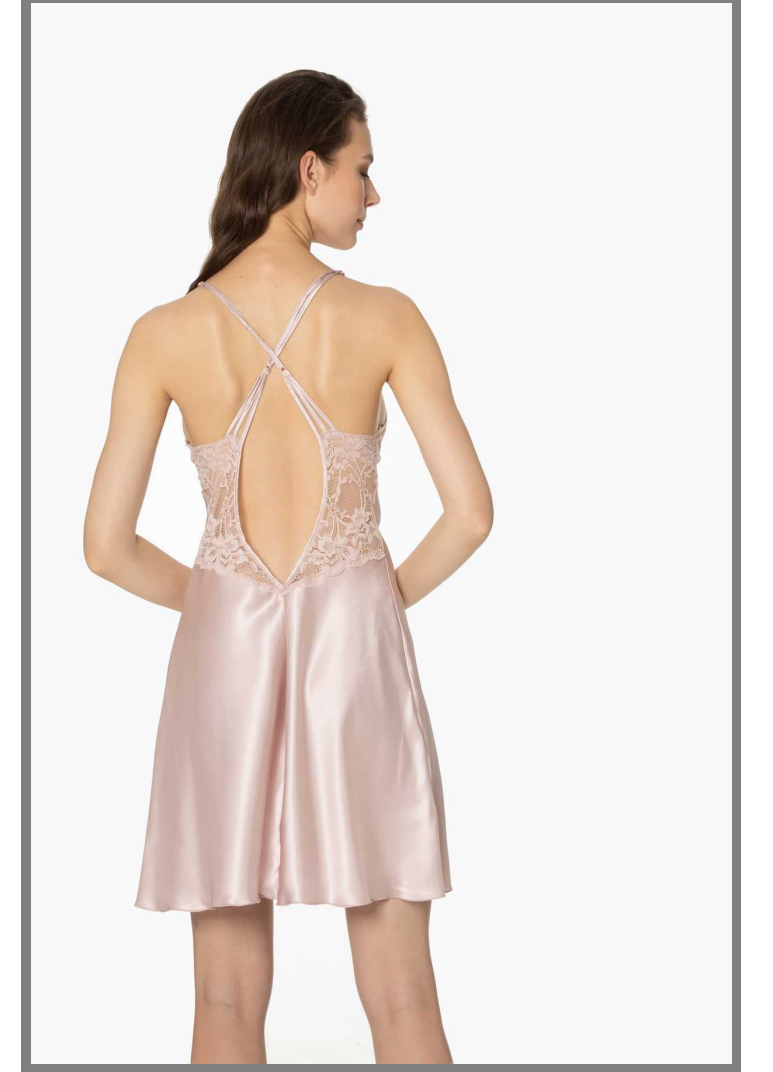

4300

**GECELİK & / NIGHTY & ROBE
SABAHLIK SET
TAKIM**

S-M-L-XL

Pudra - Powder