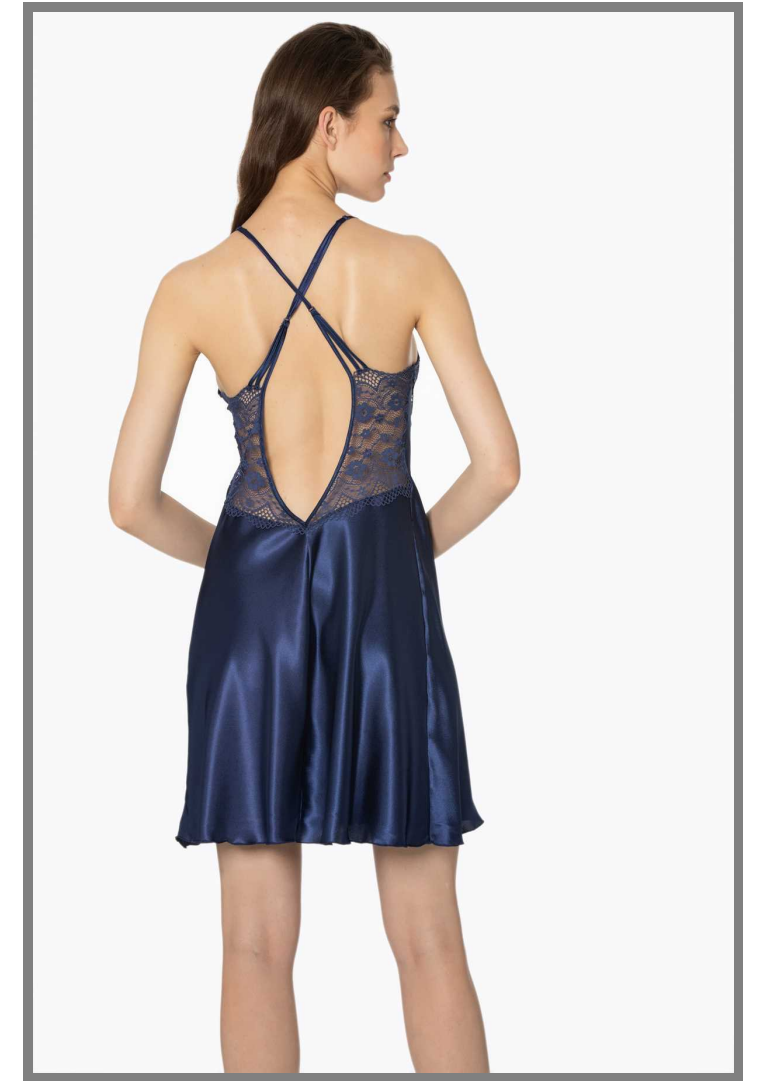

4300

GECELİK & / NIGHTY & ROBE
SABAHLIK SET
TAKIM

S-M-L-XL

Lacivert - Navy