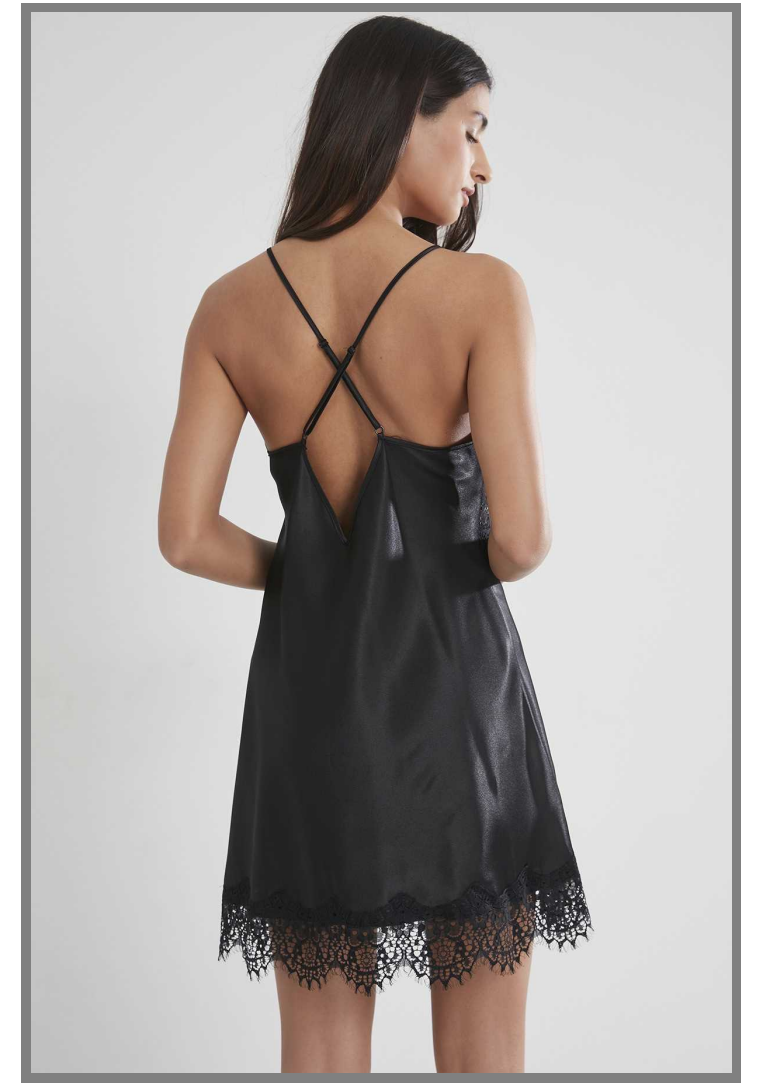

685

GECELİK / *NIGHTY*

S-M-L-XL

Siyah - *Black*