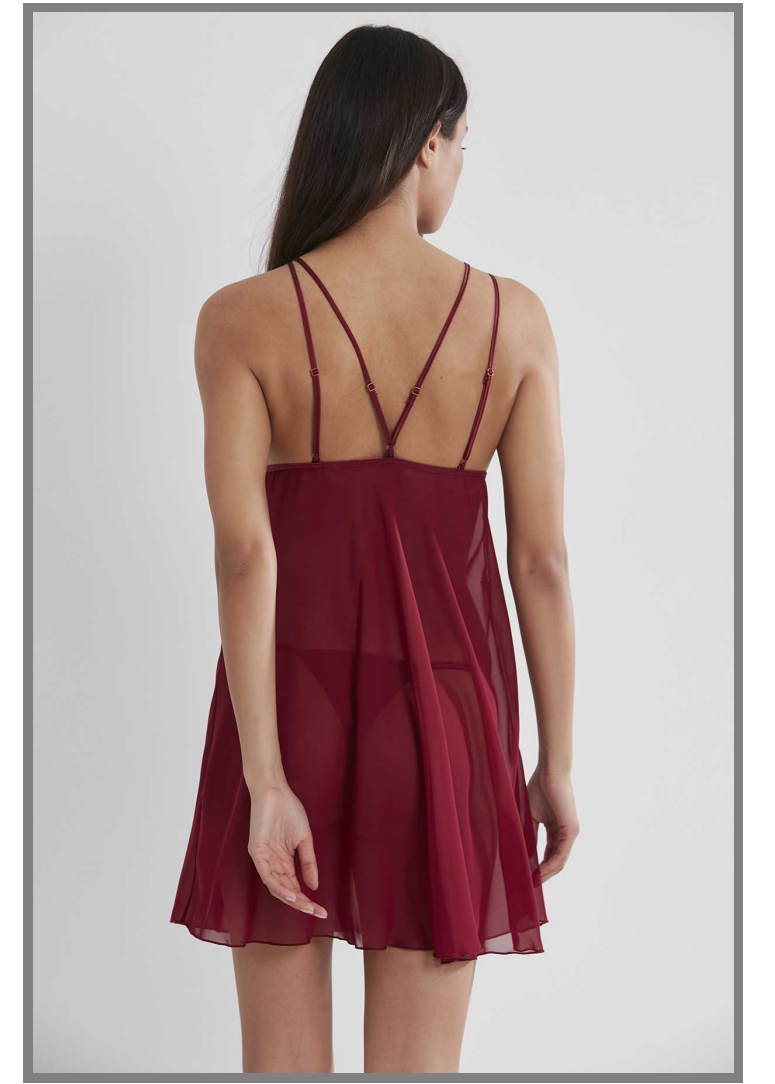

675

GECELİK / NIGHTY

S-M-L-XL

Bordo - Bordo

675

GECELİK / *NIGHTY*

S-M-L-XL

Kırmızı - *Red*