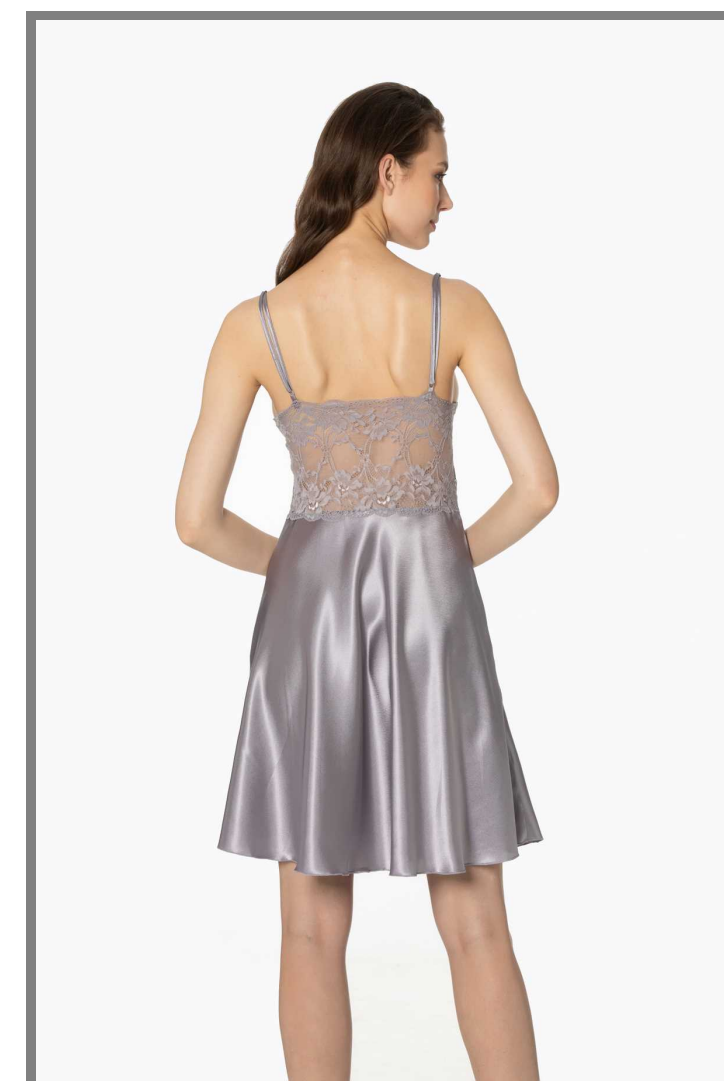

627

GECELİK / NIGHTY

S-M-L-XL

Mist - Mist Blue

627

GECELİK / NIGHTY

S-M-L-XL

Pudra - Powder