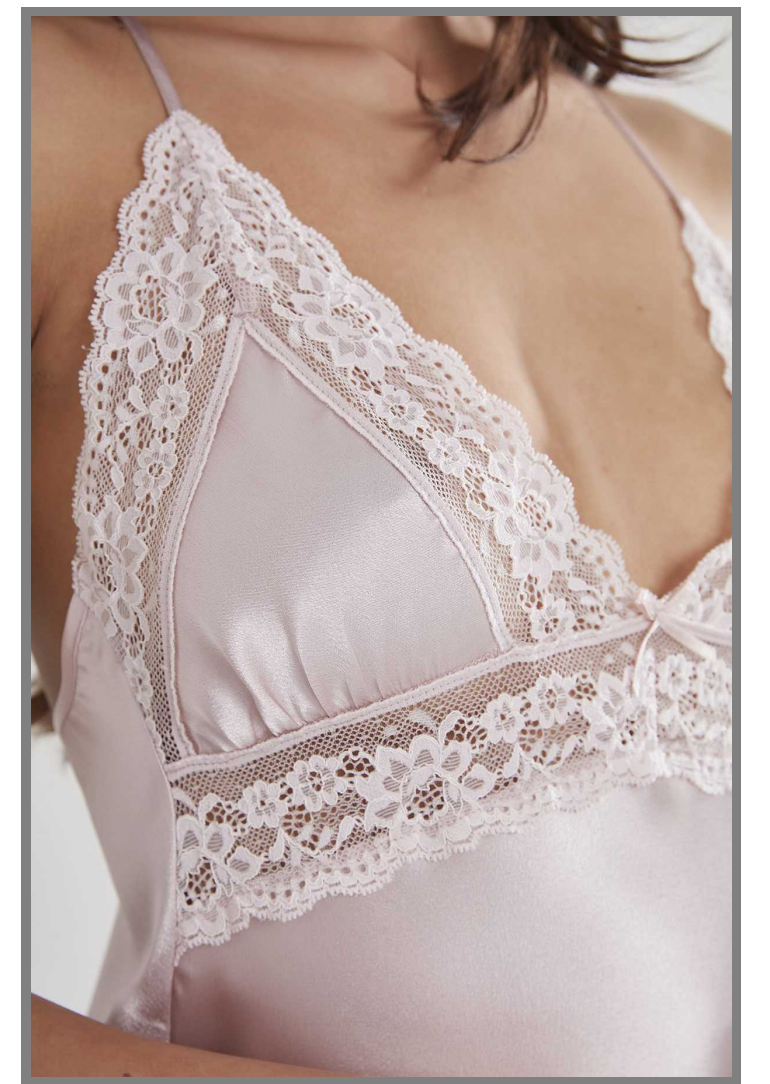

603

GECELİK / NIGHTY

S-M-L-XL-2XL-3XL

Pudra - Powder