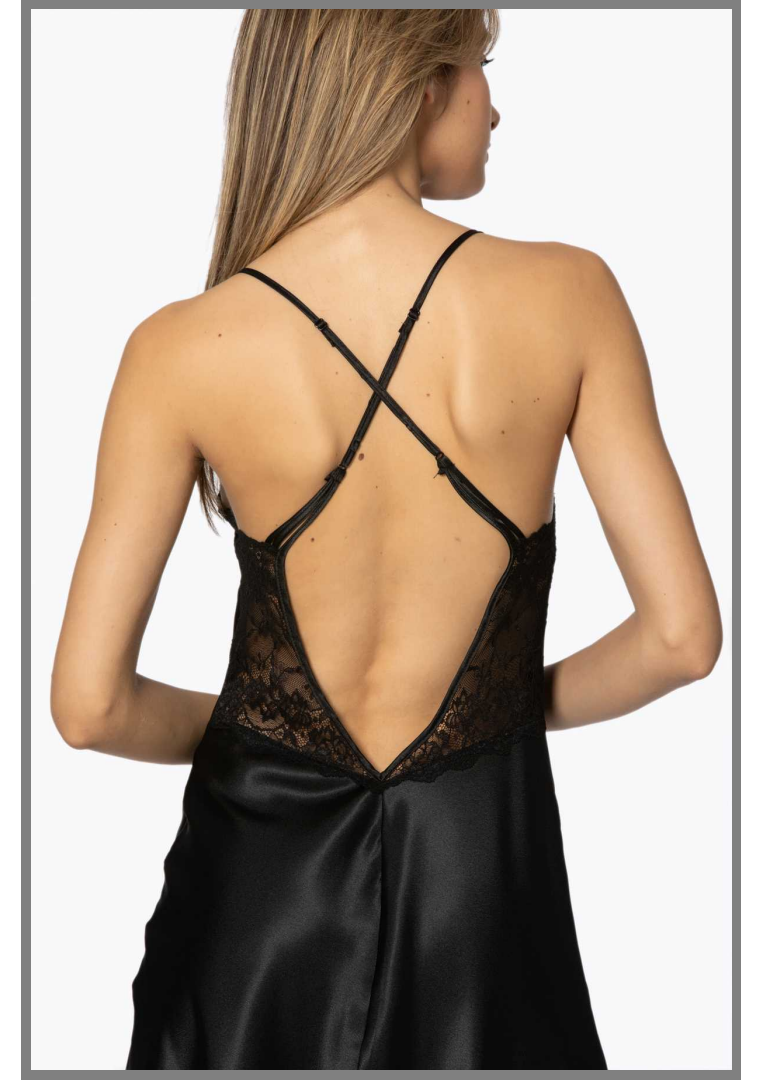

680

GECELİK / NIGHTY

S-M-L-XL

Pudra - Powder

680

GECELİK / NIGHTY

S-M-L-XL

Royal - Royal Grey