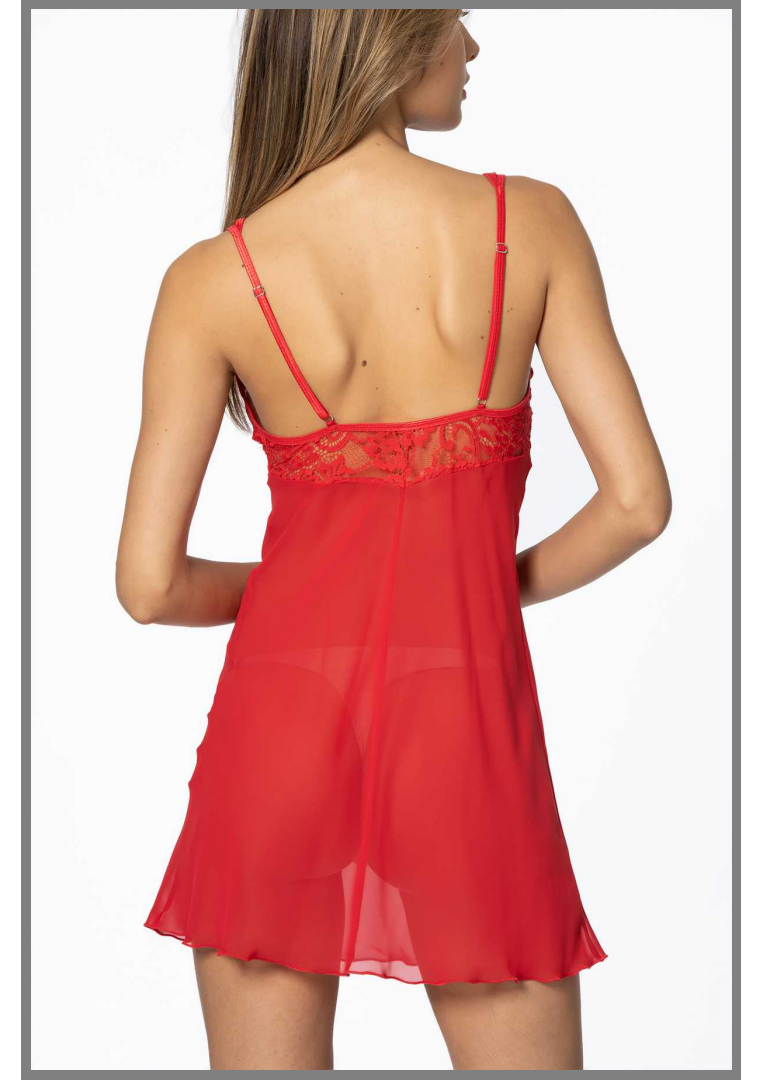

629

GECELİK / *NIGHTY*

S-M-L-XL

Kırmızı - *Red*