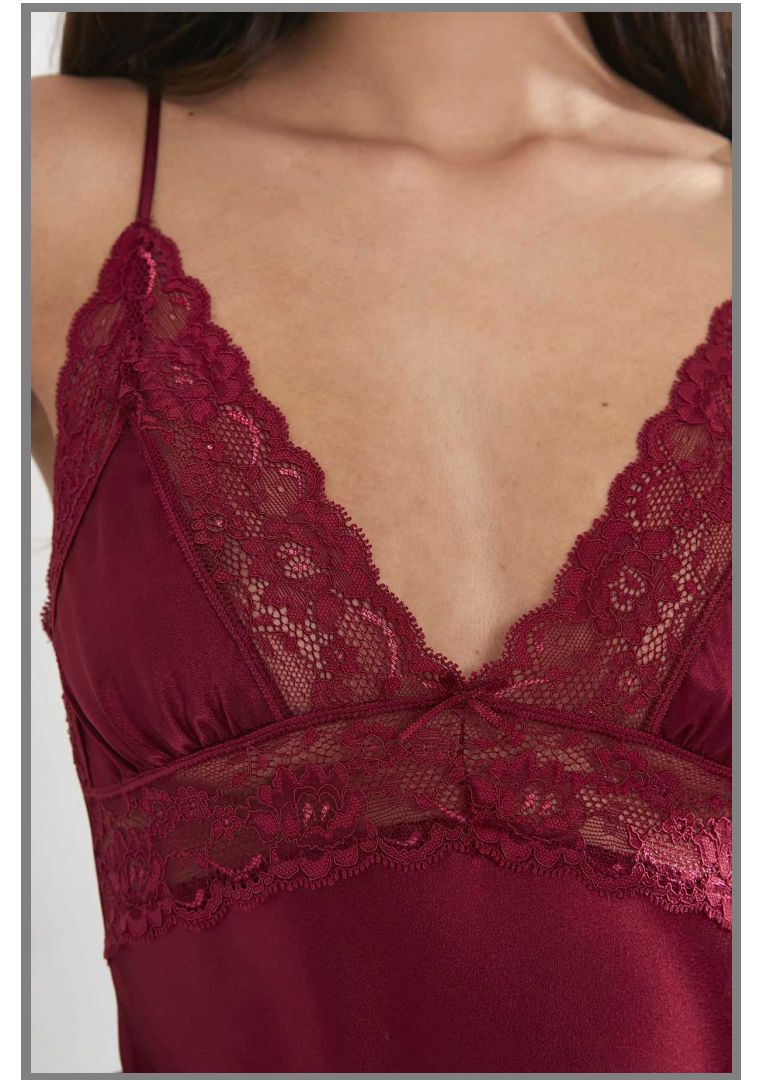

603

GECELİK / NIGHTY

S-M-L-XL-2XL-3XL

Bordo - Bordo