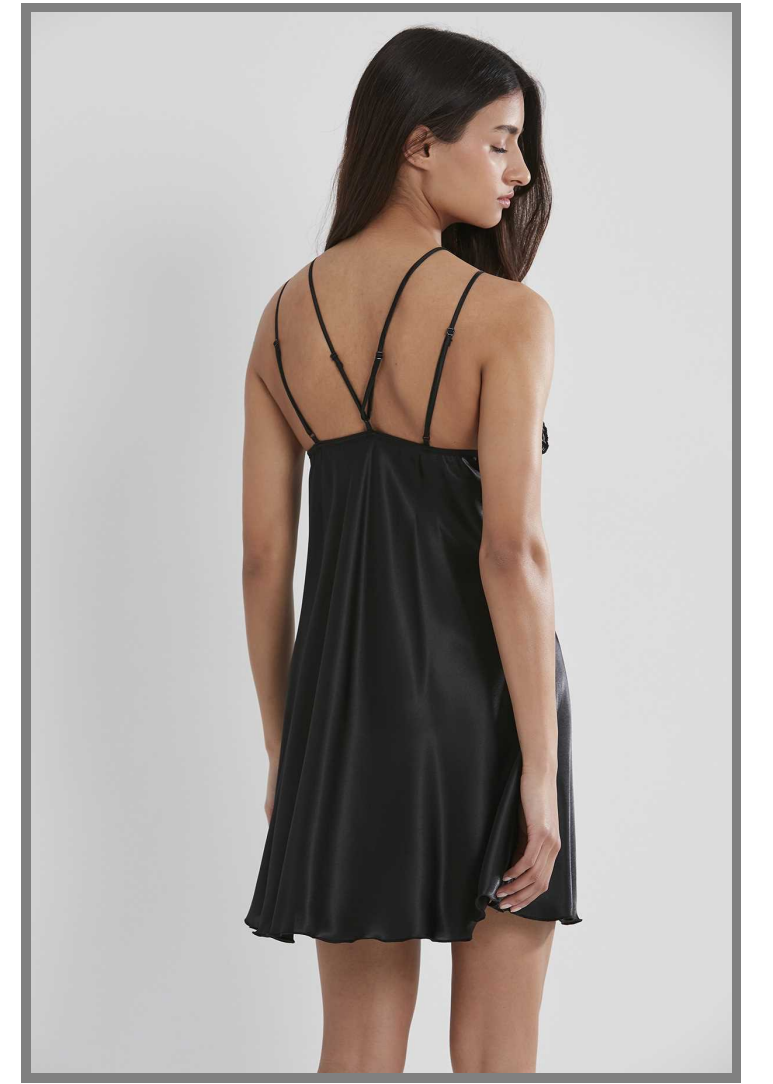

640

GECELİK / NIGHTY

S-M-L-XL-2XL-3XL

Kırmızı - Red

640

GECELİK / NIGHTY

S-M-L-XL-2XL-3XL

Pudra - Powder