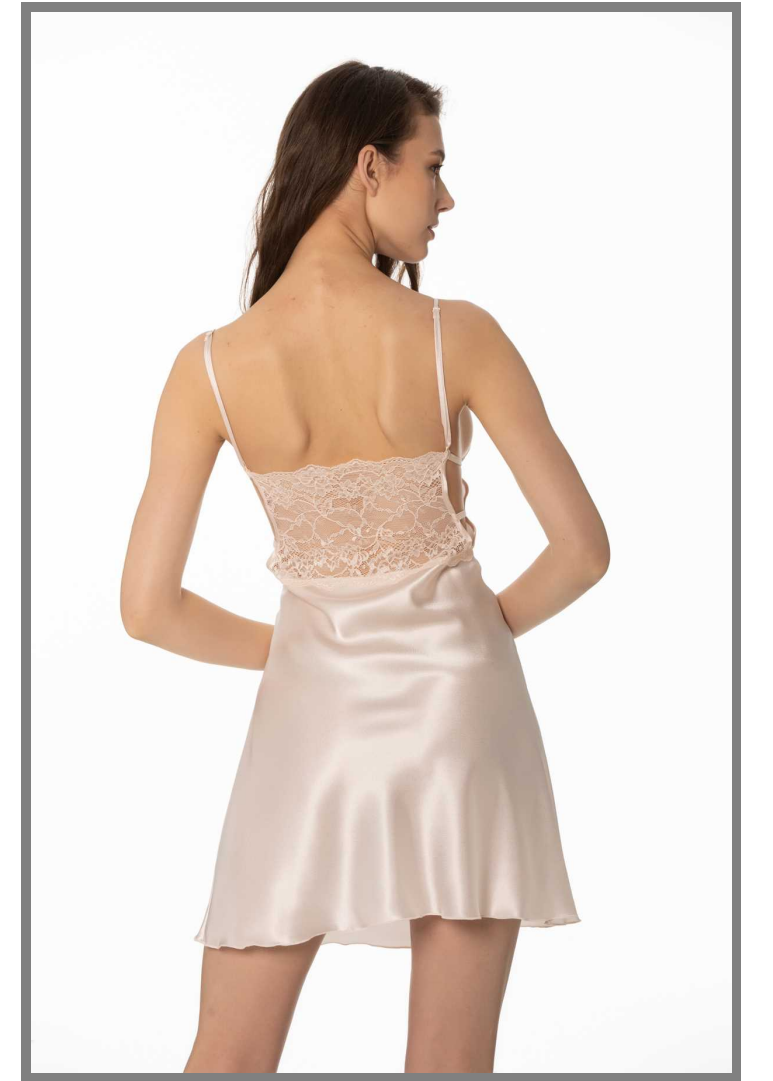

630

GECELİK / NIGHTY

S-M-L-XL

İnci - Pearl