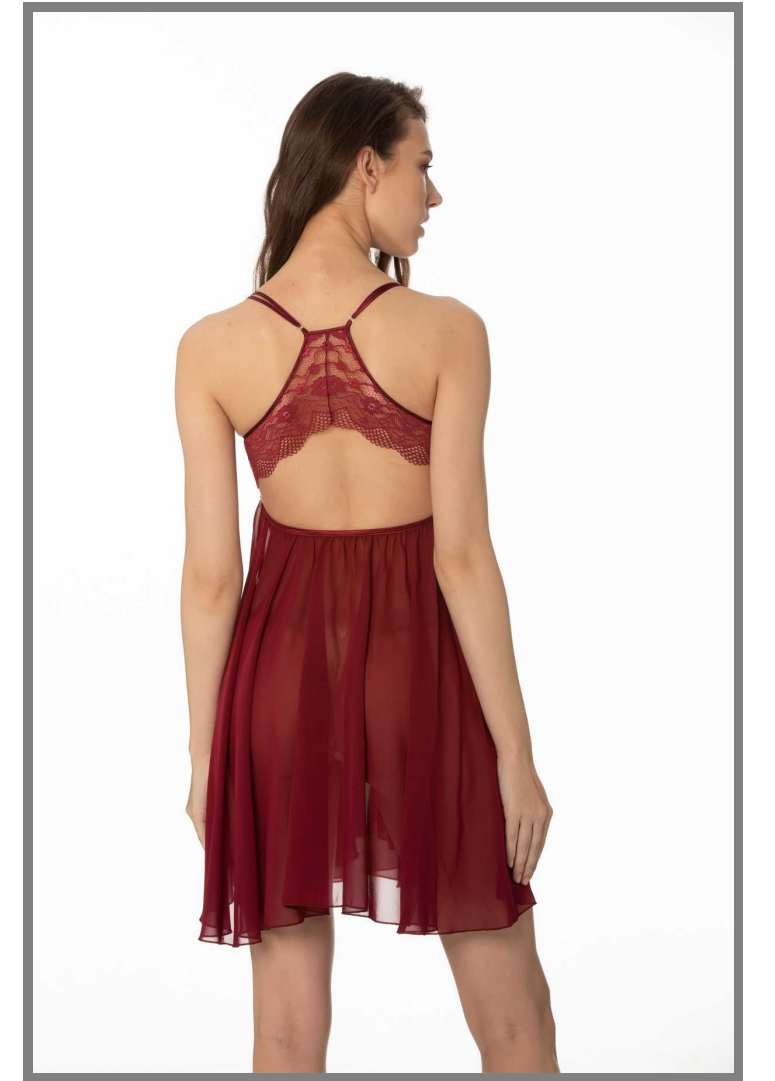

870

GECELİK / NIGHTY

S-M-L-XL

Royal - Royal Grey

870

GECELİK / NIGHTY

S-M-L-XL

Siyah - Black