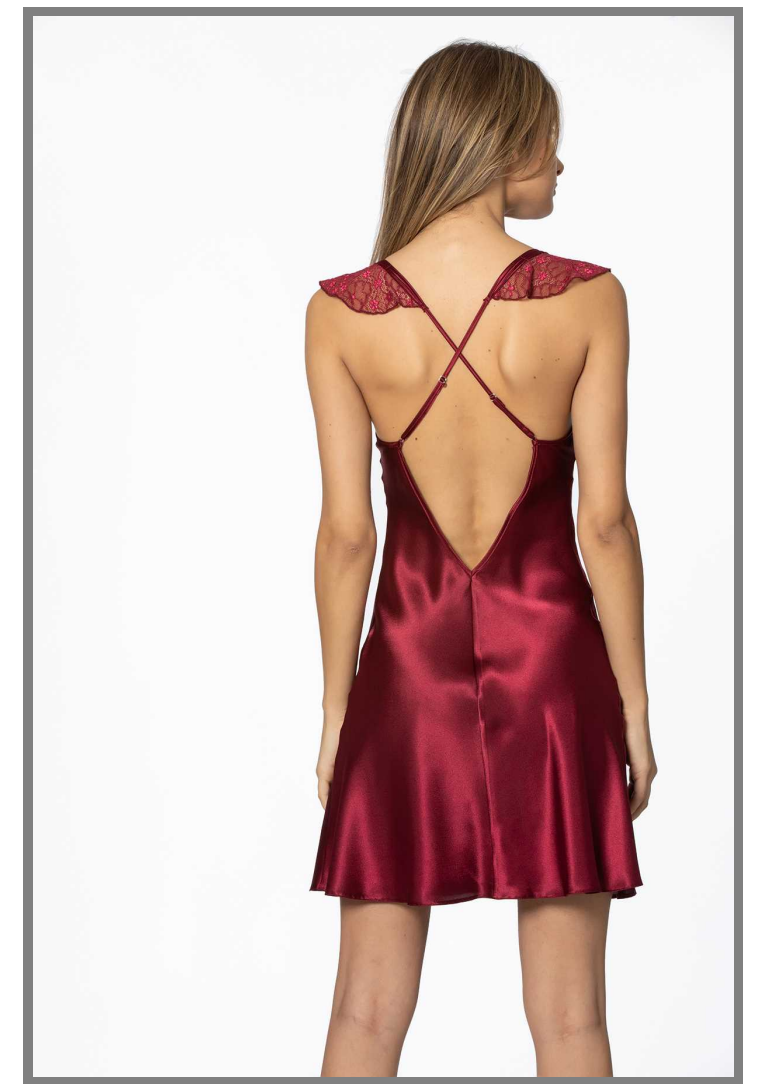

635

GECELİK / NIGHTY

S-M-L-XL

Bordo - Bordo