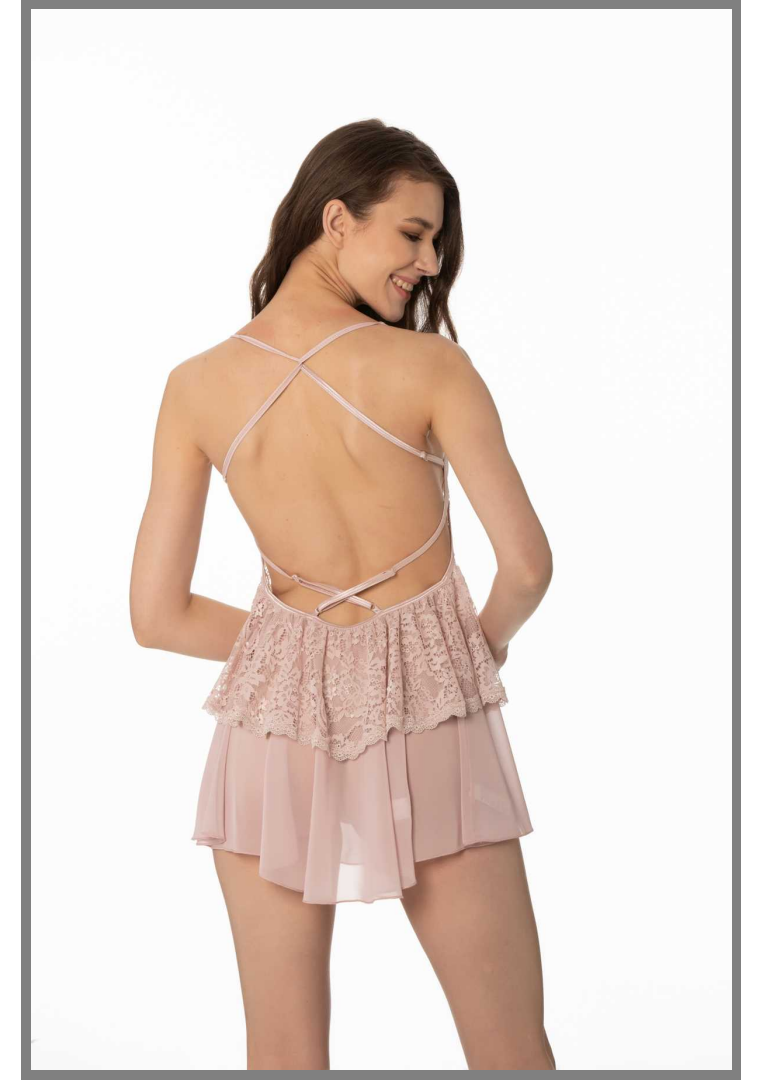

645

GECELİK / *NIGHTY*

S-M-L-XL

Kırmızı - *Red*

645

GECELİK / NIGHTY

S-M-L-XL

Mist - Mist Blue