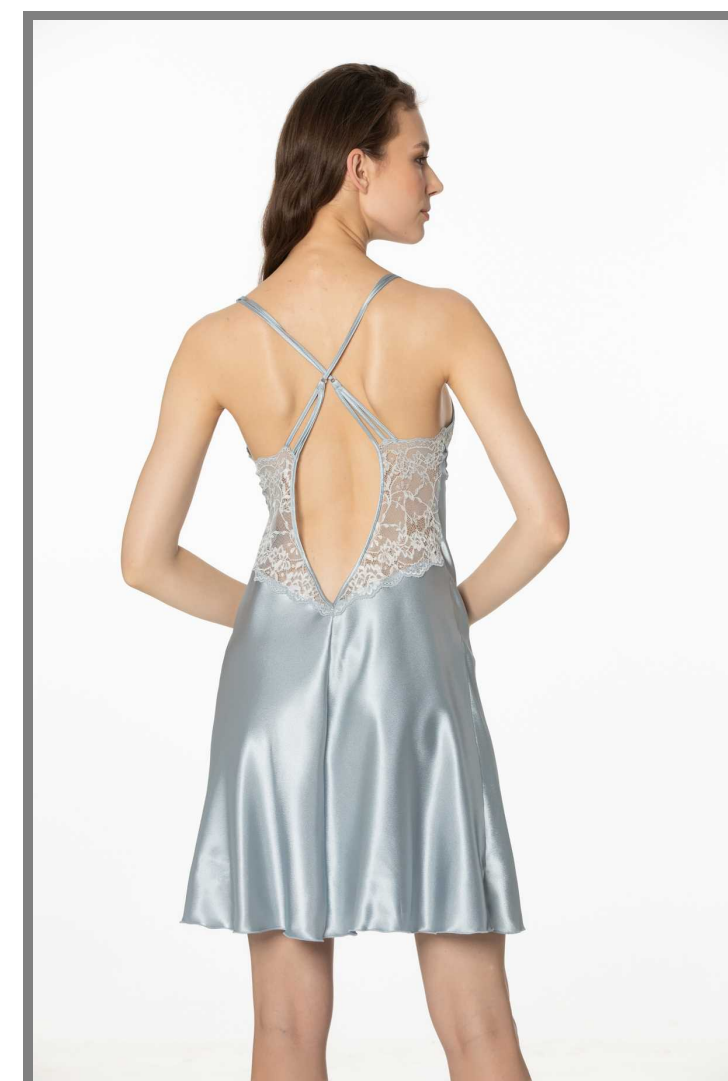

680

GECELİK / NIGHTY

S-M-L-XL

Lacivert - Navy

680

GECELİK / NIGHTY

S-M-L-XL

Mist - Mist Blue