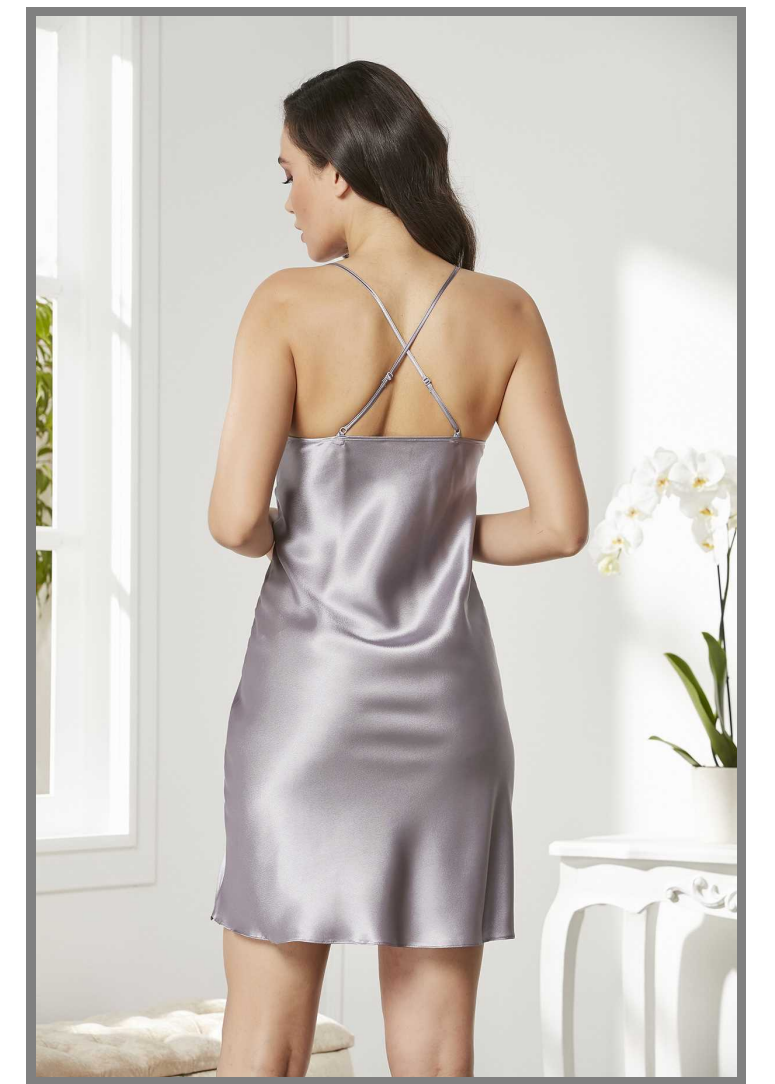

860

GECELİK / NIGHTY

S-M-L-XL-2XL-3XL

Mist - Mist Blue

860

GECELİK / NIGHTY

S-M-L-XL-2XL-3XL

Rose - Rose