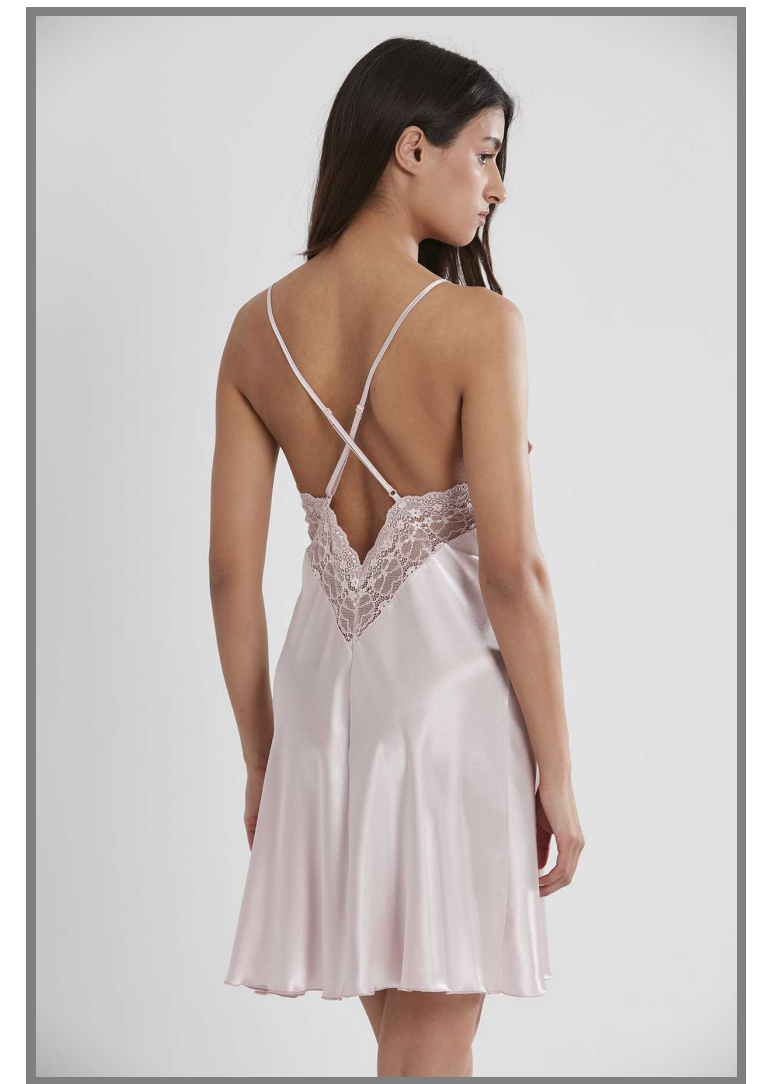

600

GECELİK / NIGHTY

S-M-L-XL

Lacivert - Navy

600

GECELİK / NIGHTY

S-M-L-XL

Mist - *Mist Blue*