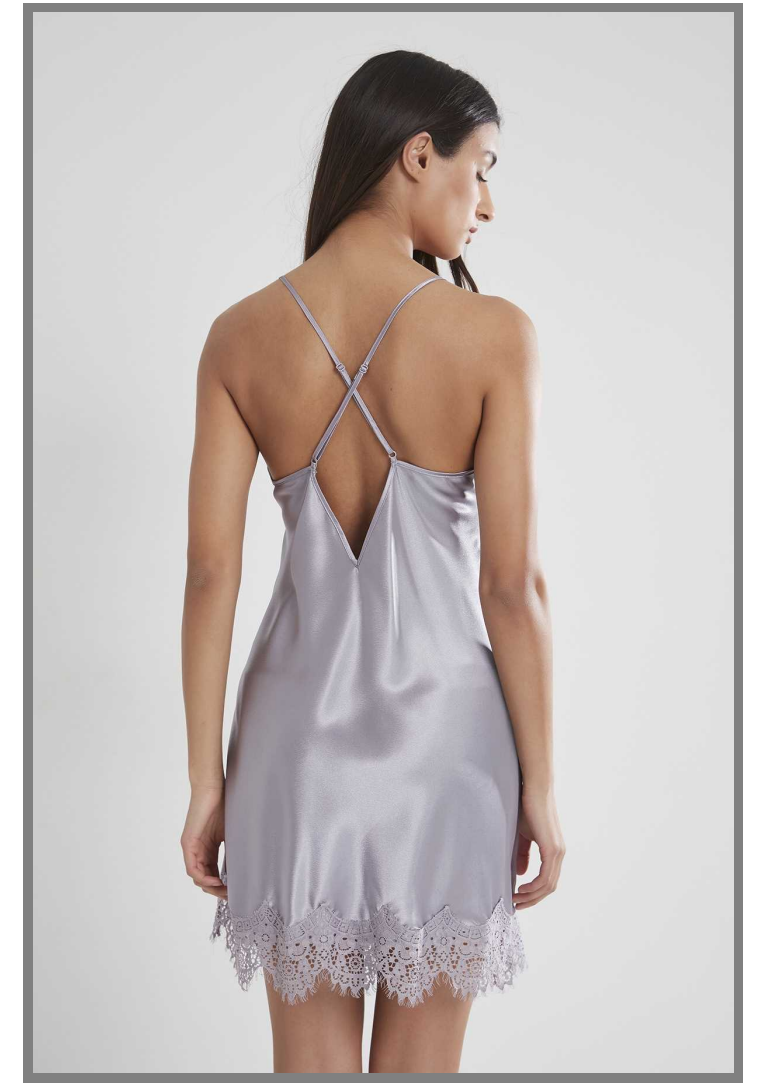

685

GECELİK / NIGHTY

S-M-L-XL

Mist - Mist Blue

685

GECELİK / NIGHTY

S-M-L-XL

Pudra - Powder