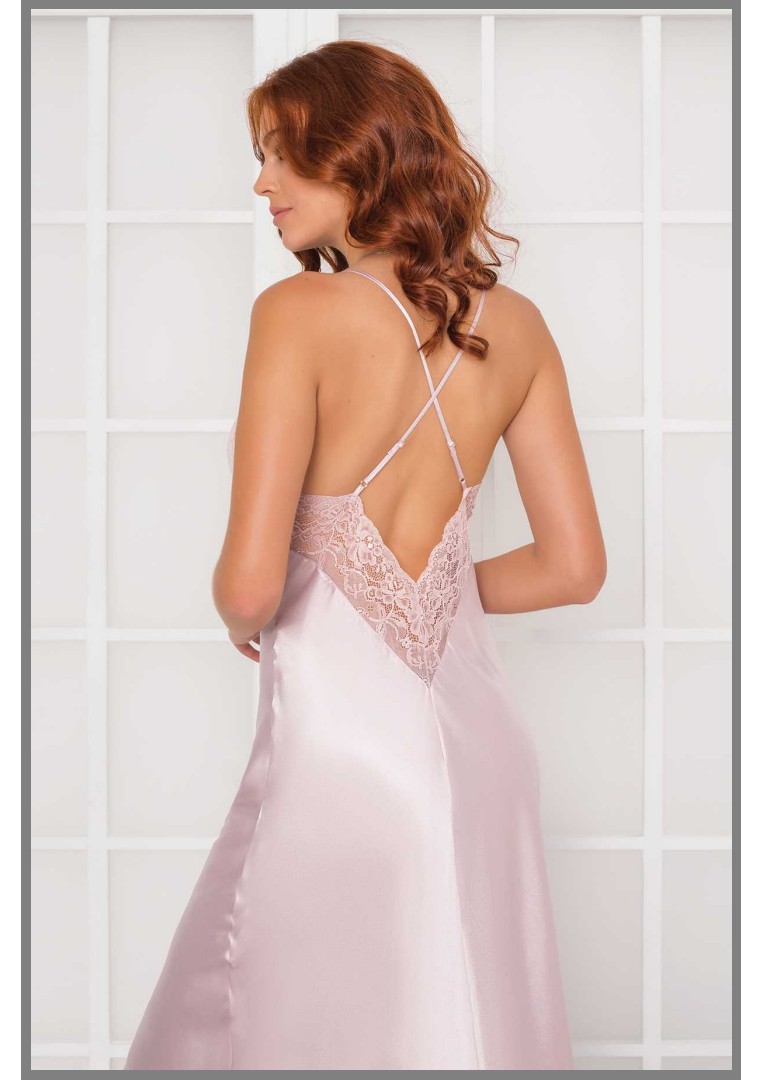

900

GECELİK / NIGHTY

S-M-L-XL

Pudra - Powder