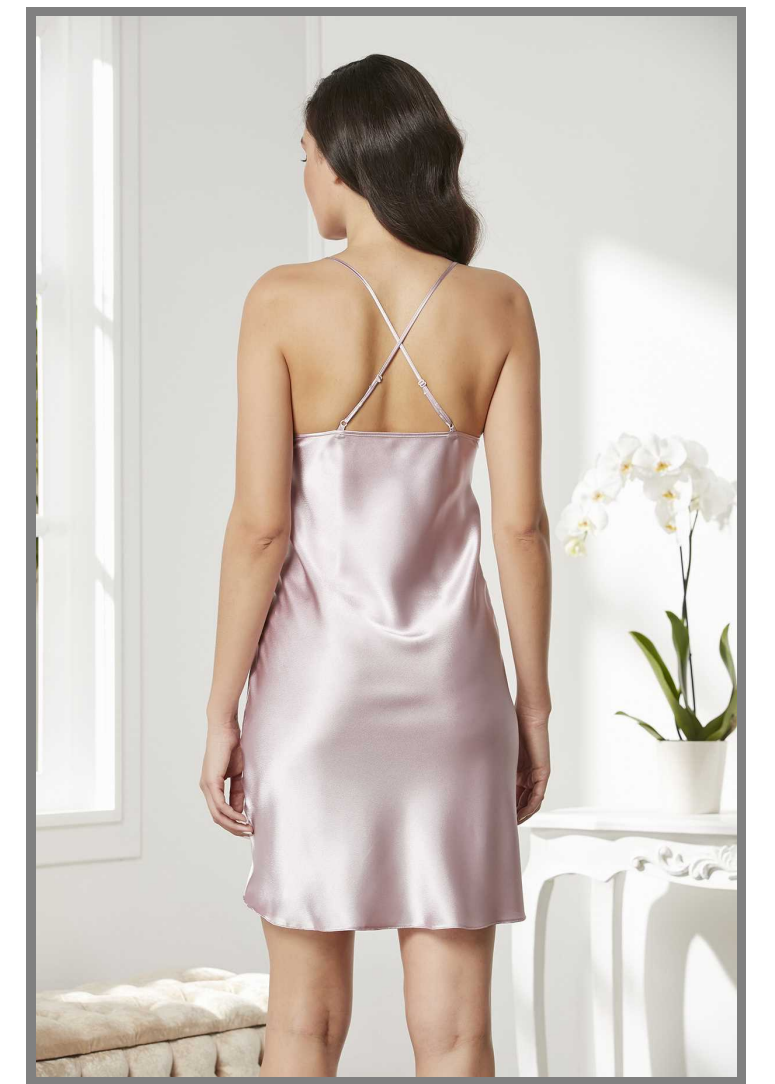

860

GECELİK / NIGHTY

S-M-L-XL-2XL-3XL

Rose - Rose