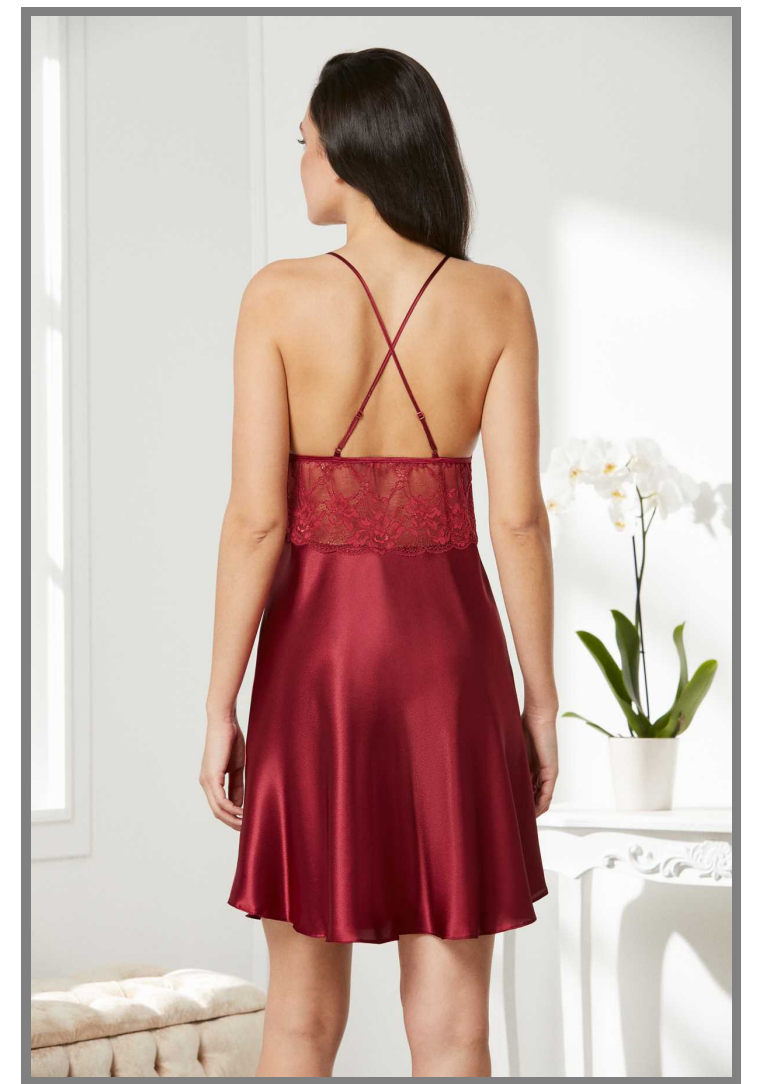

805

GECELİK / *NIGHTY*

S-M-L-XL

Lacivert - *Navy*

805

GECELİK / *NIGHTY*

S-M-L-XL

Siyah - *Black*