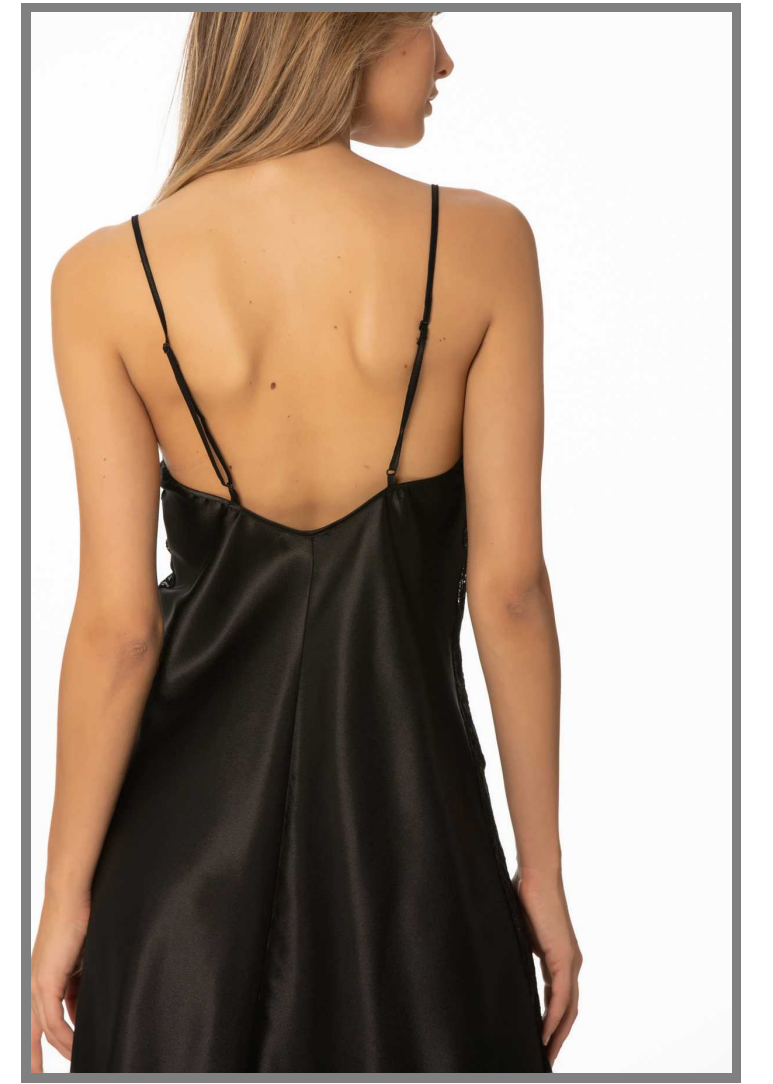

624

GECELİK / NIGHTY

S-M-L-XL-2XL-3XL

Siyah - Black