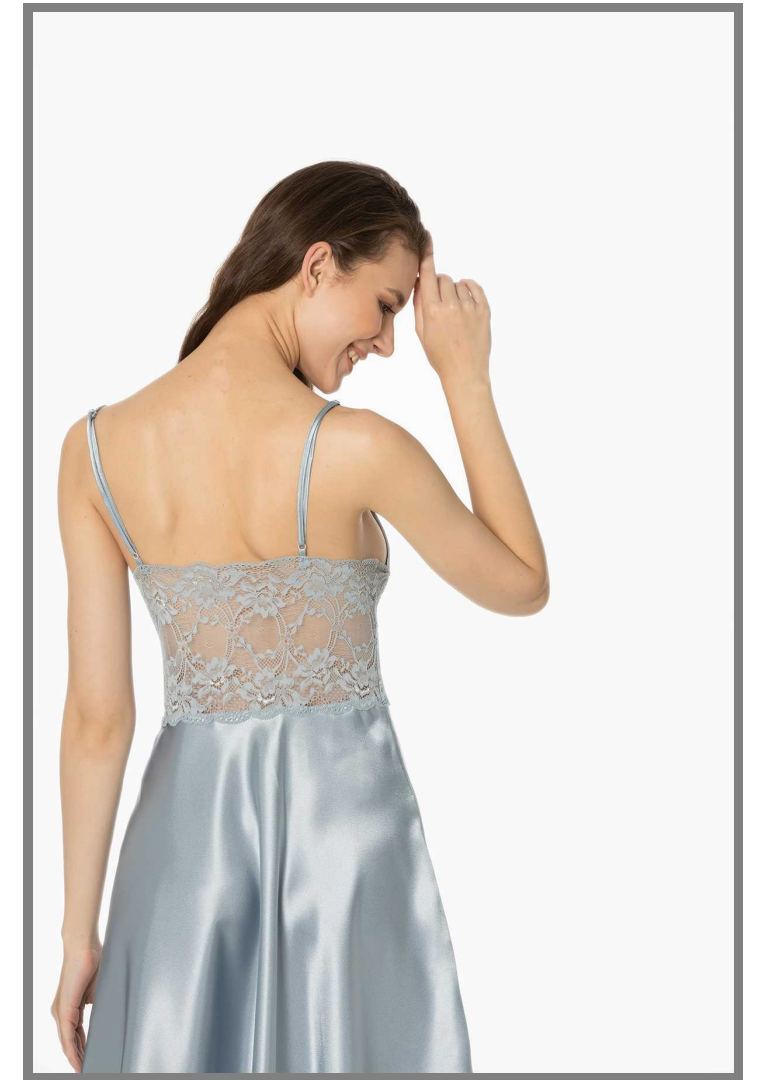

627

GECELİK / NIGHTY

S-M-L-XL

Kırmızı - Red

627

GECELİK / NIGHTY

S-M-L-XL

Lacivert - Navy