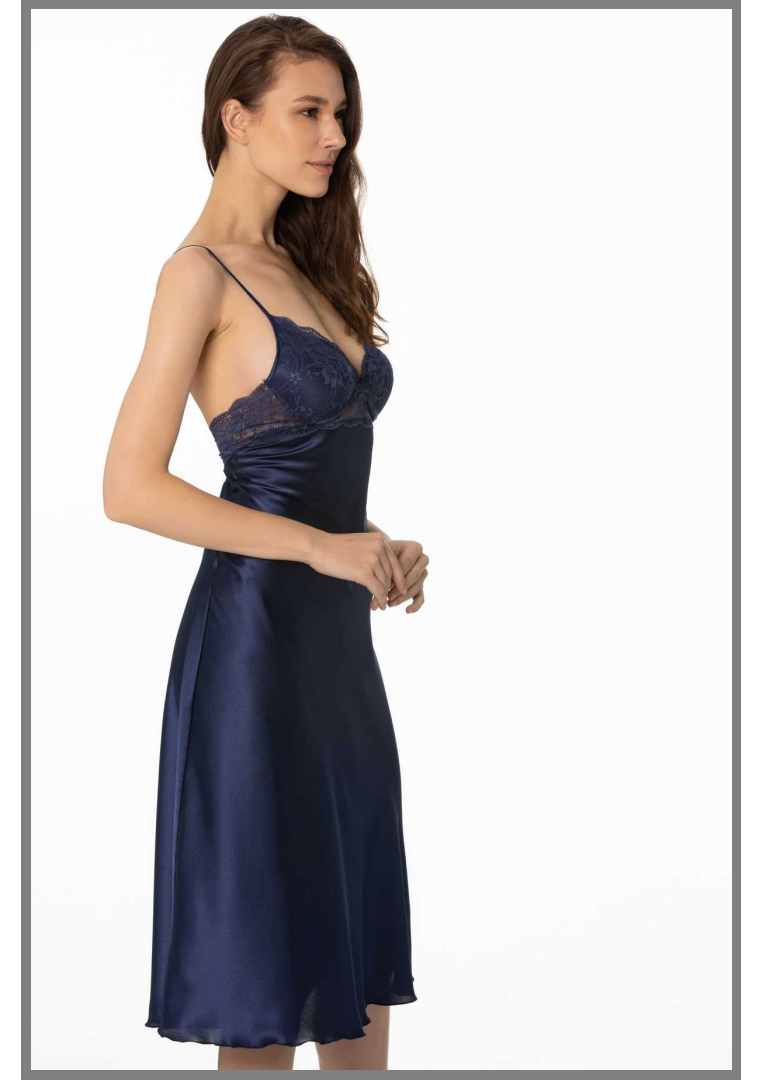

900

GECELİK / NIGHTY

S-M-L-XL

Lacivert - Navy