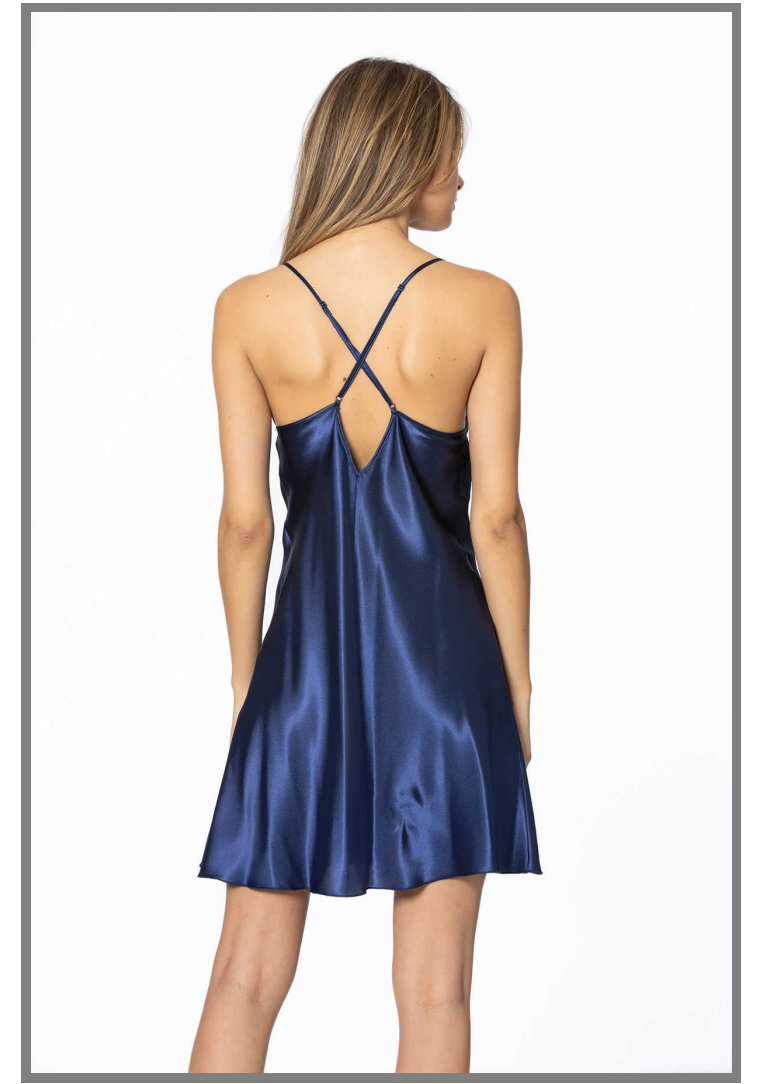

670

GECELİK / *NIGHTY*

S-M-L-XL

Kırmızı - *Red*

670

GECELİK / *NIGHTY*

S-M-L-XL

Lacivert - *Navy*