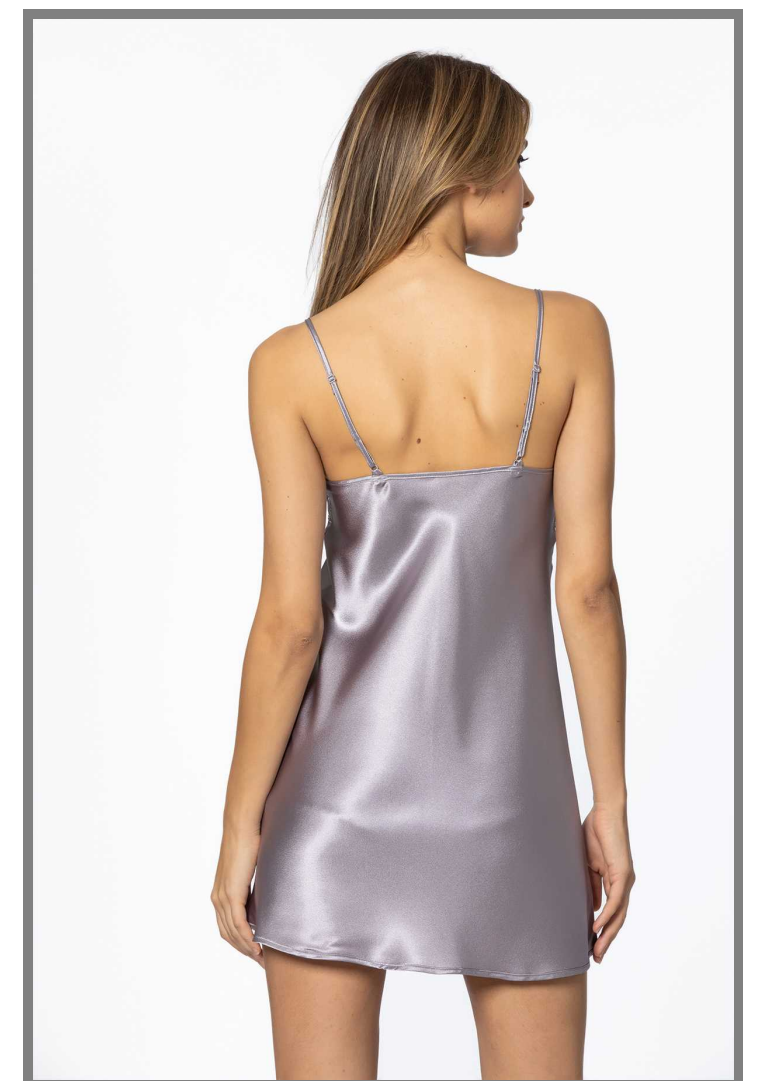

632

GECELİK / NIGHTY

S-M-L-XL

Lacivert - Navy

632

GECELİK / NIGHTY

S-M-L-XL

Mist - Mist Blue