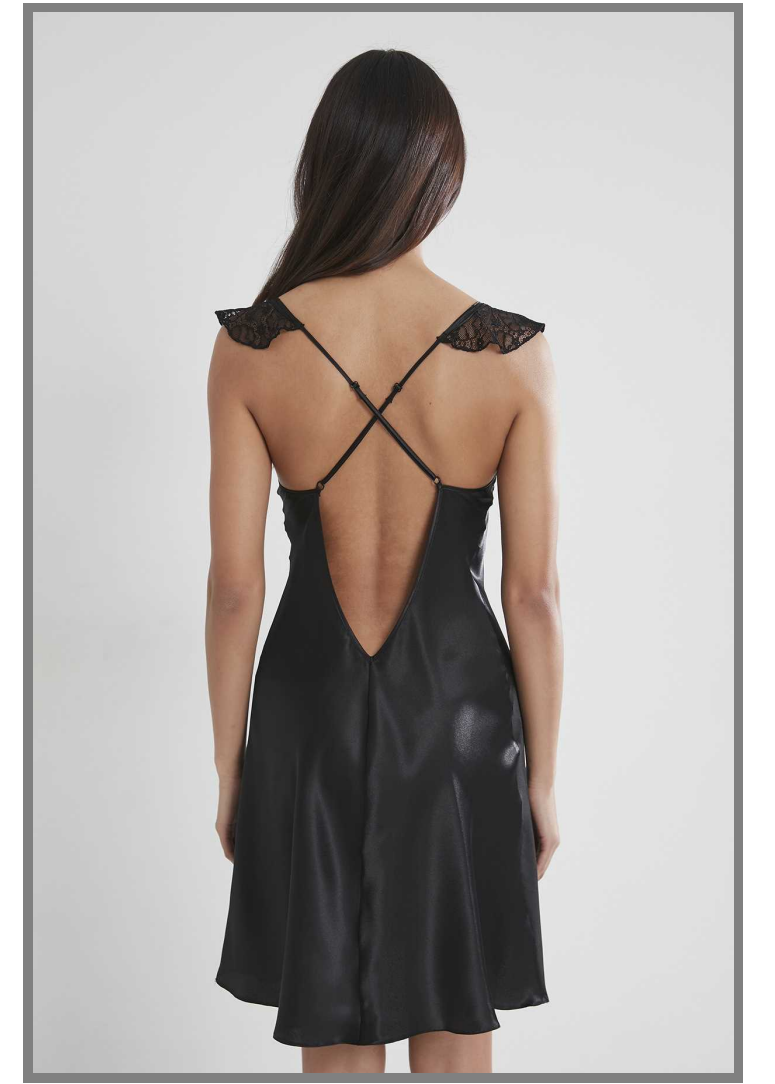

635

GECELİK / NIGHTY

S-M-L-XL

Pudra - Powder

635

GECELİK / NIGHTY

S-M-L-XL

Royal - Royal Grey