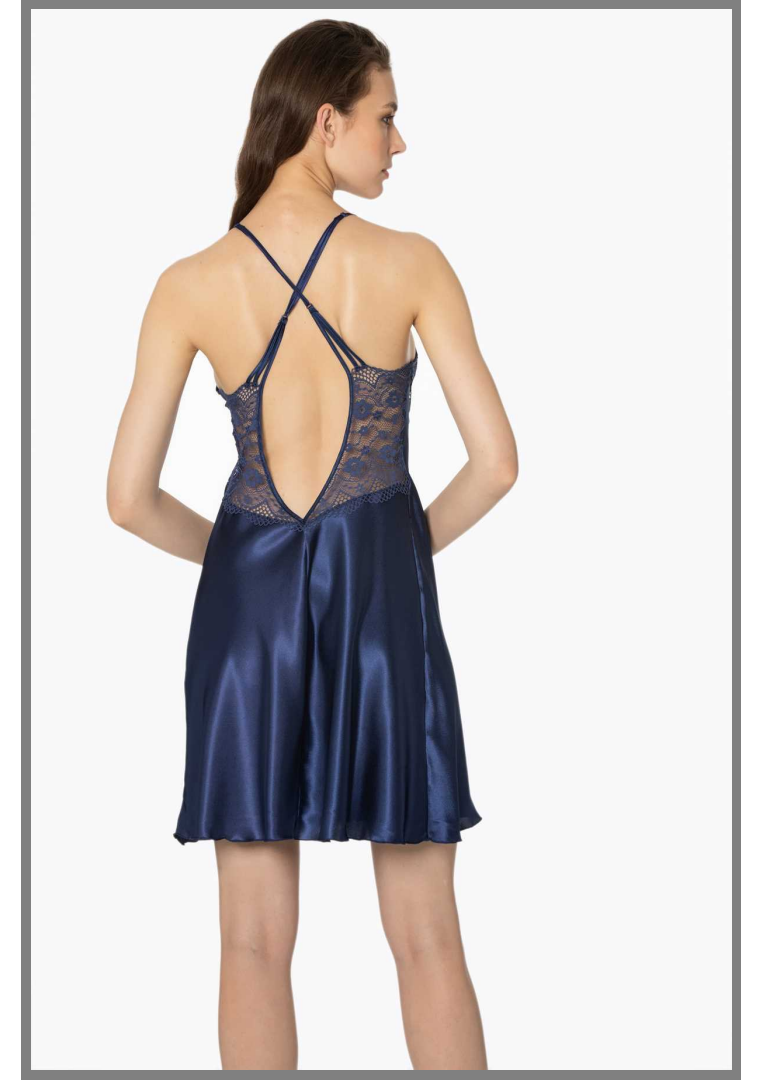

680

GECELİK / NIGHTY

S-M-L-XL

Lacivert - Navy

680

GECELİK / NIGHTY

S-M-L-XL

Mist - Mist Blue