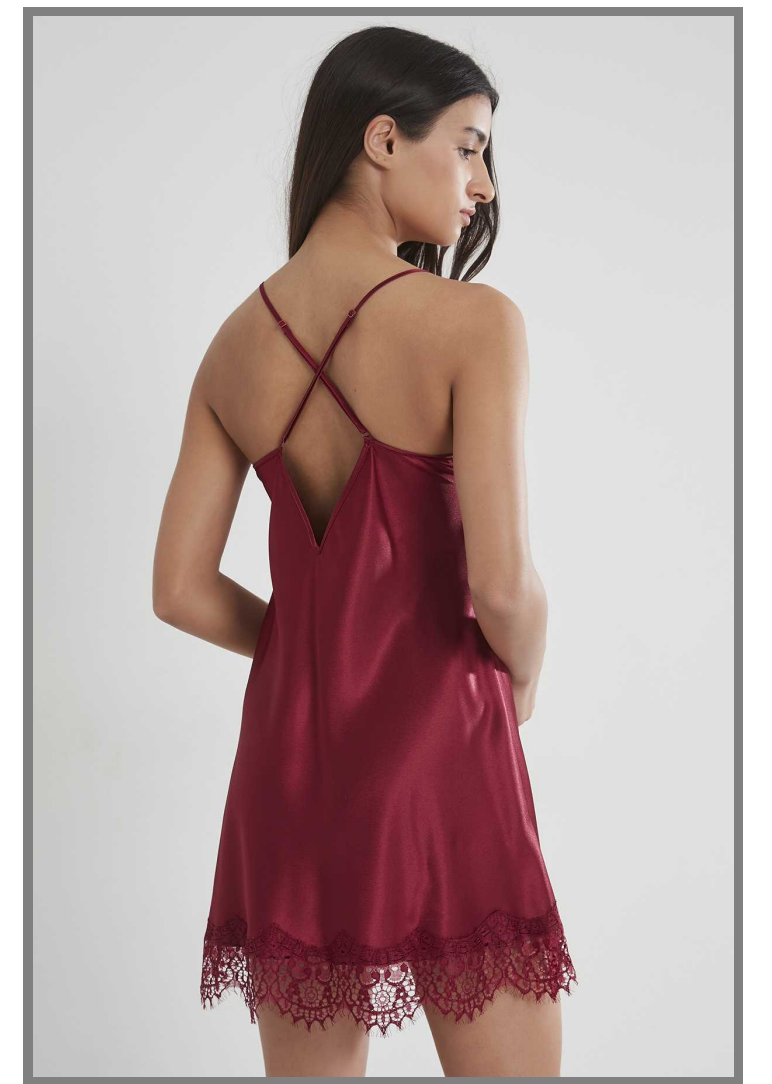

685

GECELİK / NIGHTY

S-M-L-XL

Bordo - Bordo