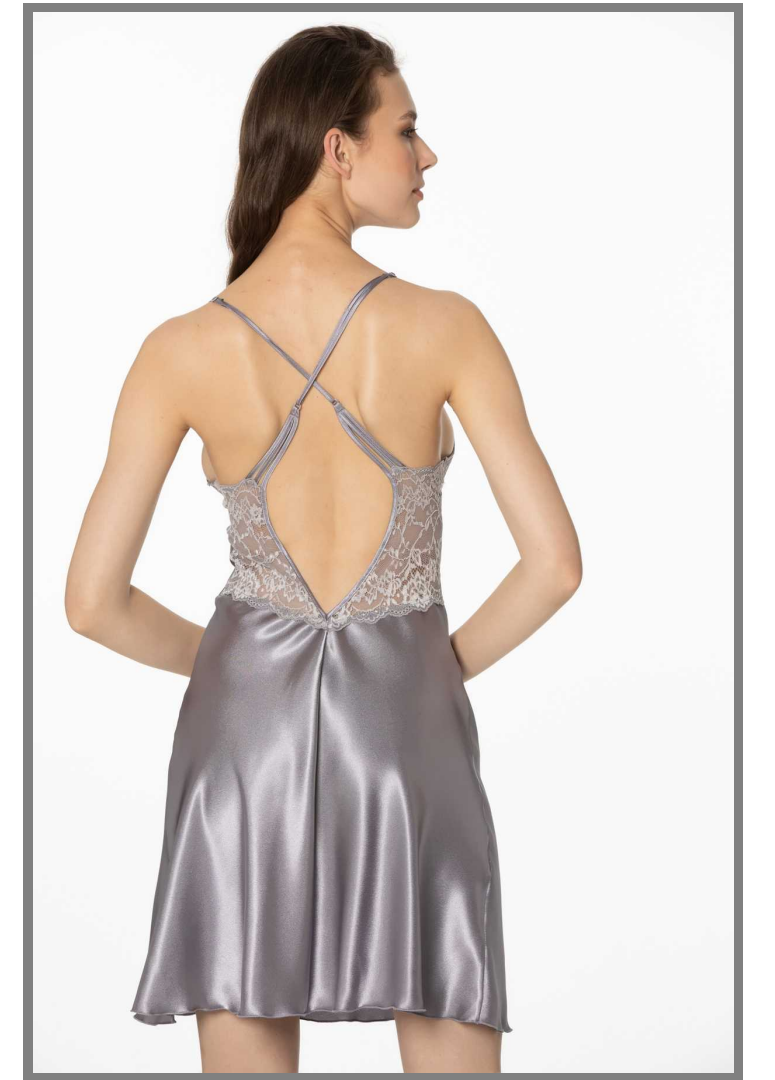

680

GECELİK / NIGHTY

S-M-L-XL

Royal - Royal Grey