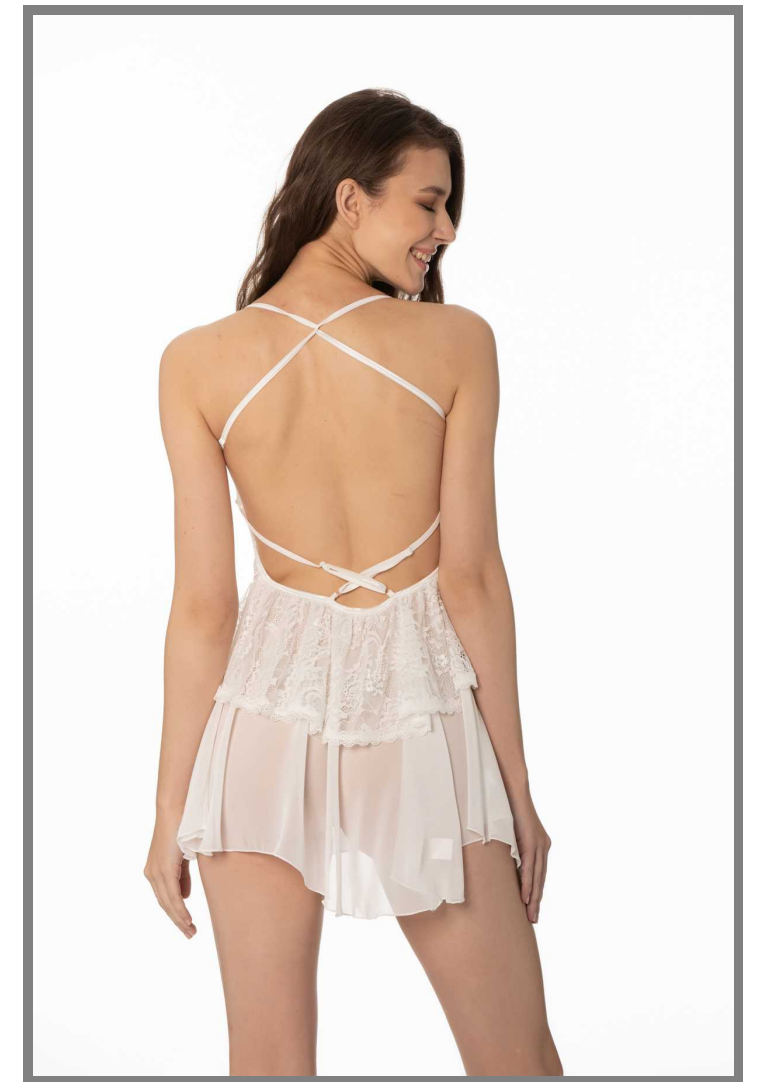

640

GECELİK / NIGHTY

S-M-L-XL-2XL-3XL

Siyah - Black

645

GECELİK / NIGHTY

S-M-L-XL

Bordo - Bordo