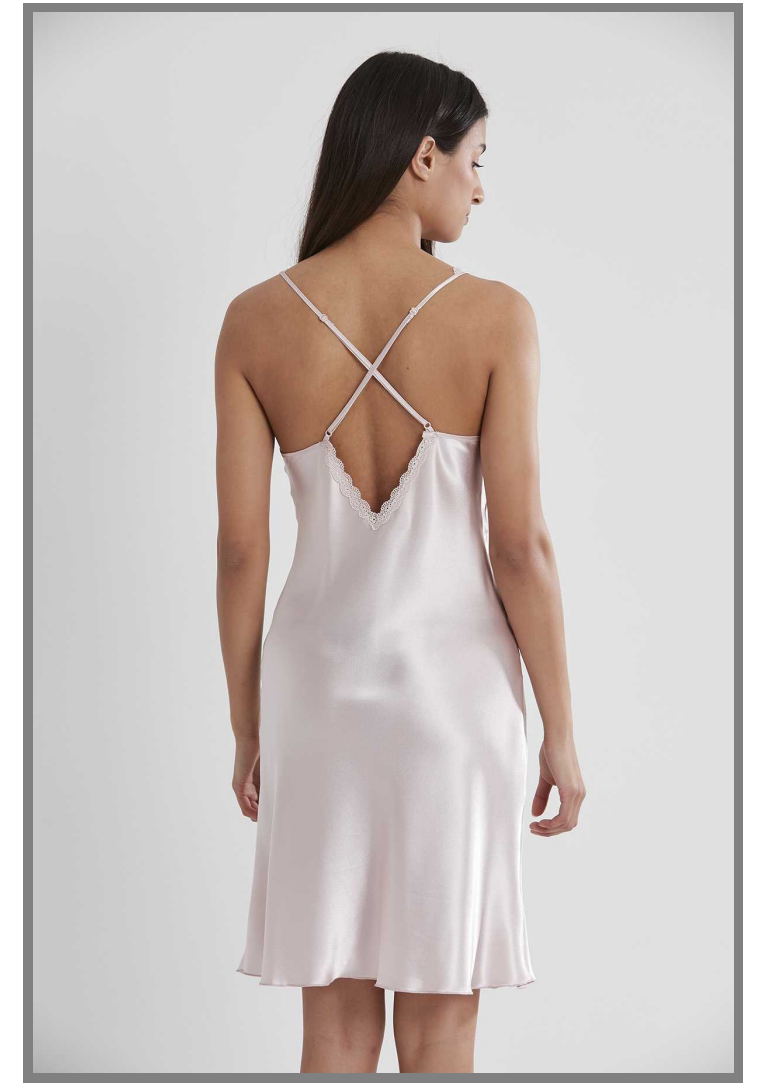

690

GECELİK / NIGHTY

S-M-L-XL-2XL-3XL

Pudra - Powder