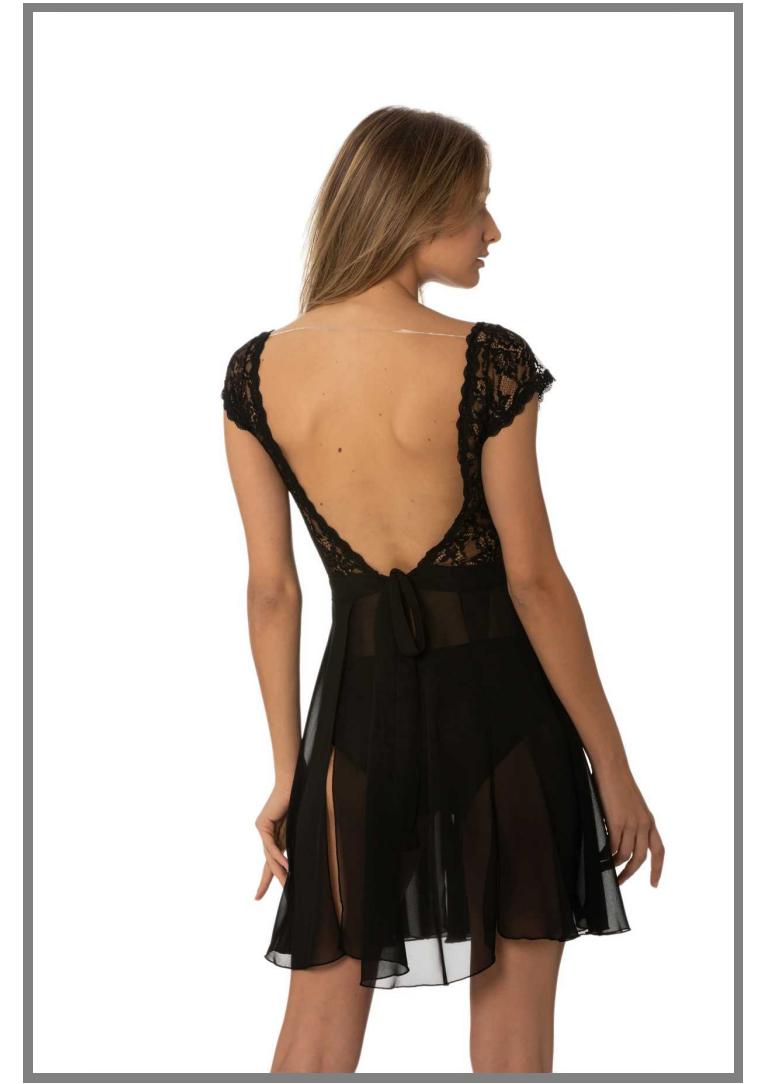

650

GECELİK / *NIGHTY*

S-M-L-XL

Siyah - *Black*