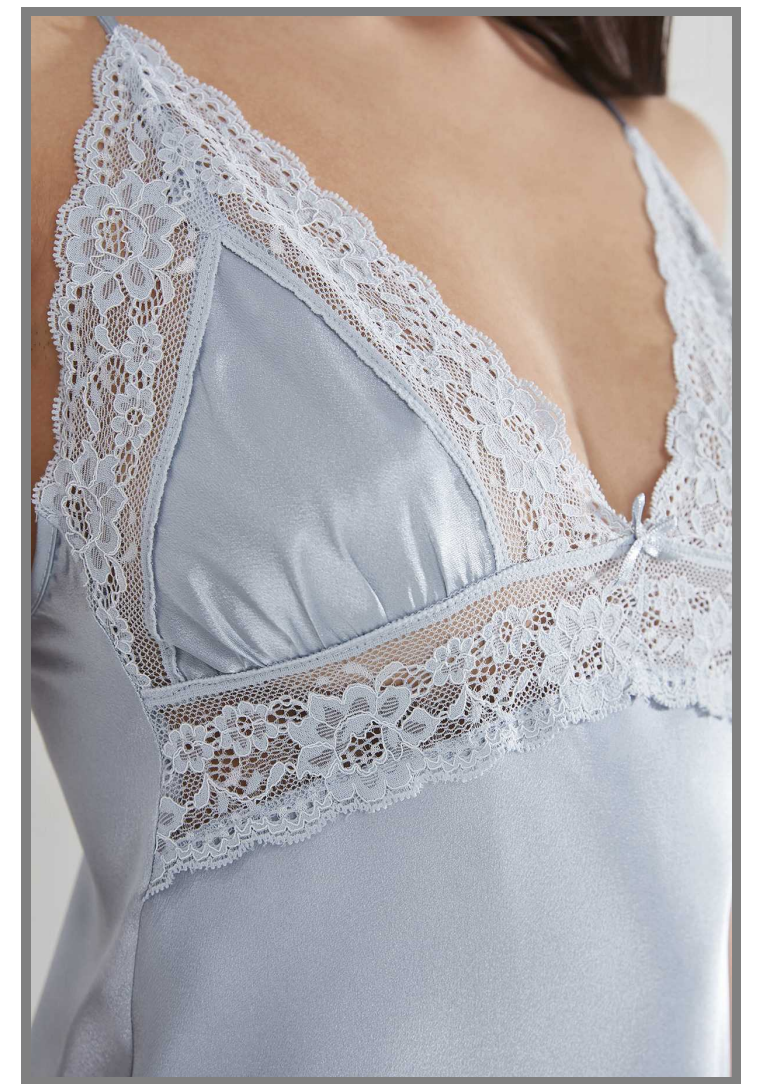

600

GECELİK / *NIGHTY*

S-M-L-XL

Siyah - *Black*

603

GECELİK / NIGHTY

S-M-L-XL-2XL-3XL

Bordo - Bordo