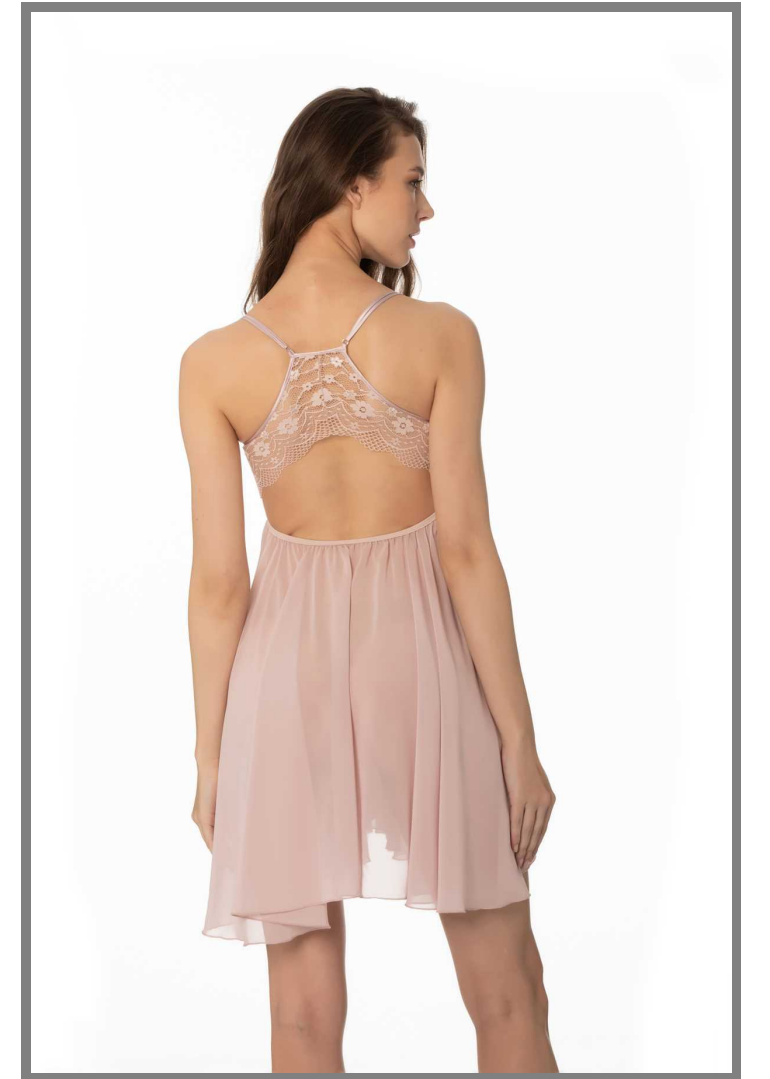

880

GECELİK / NIGHTY

S-M-L-XL

Lacivert - Navy

880

GECELİK / NIGHTY

S-M-L-XL

Mist - Mist Blue