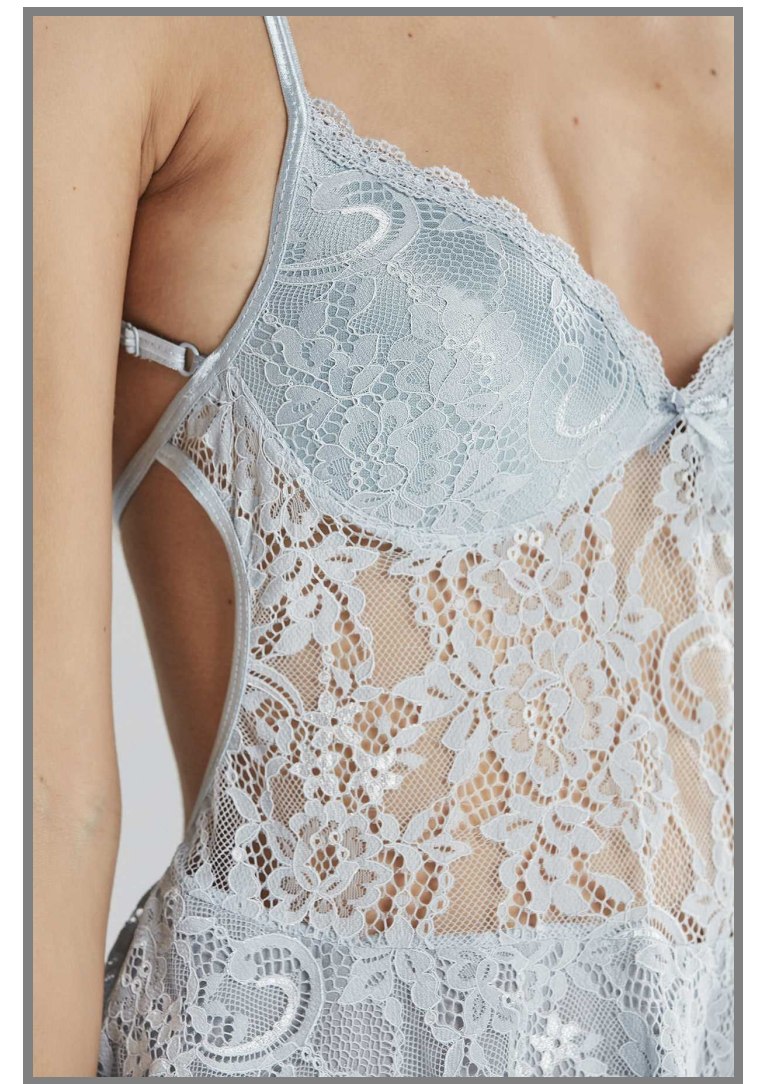

645

GECELİK / *NIGHTY*

S-M-L-XL

Kırmızı - *Red*

645

GECELİK / NIGHTY

S-M-L-XL

Mist - Mist Blue