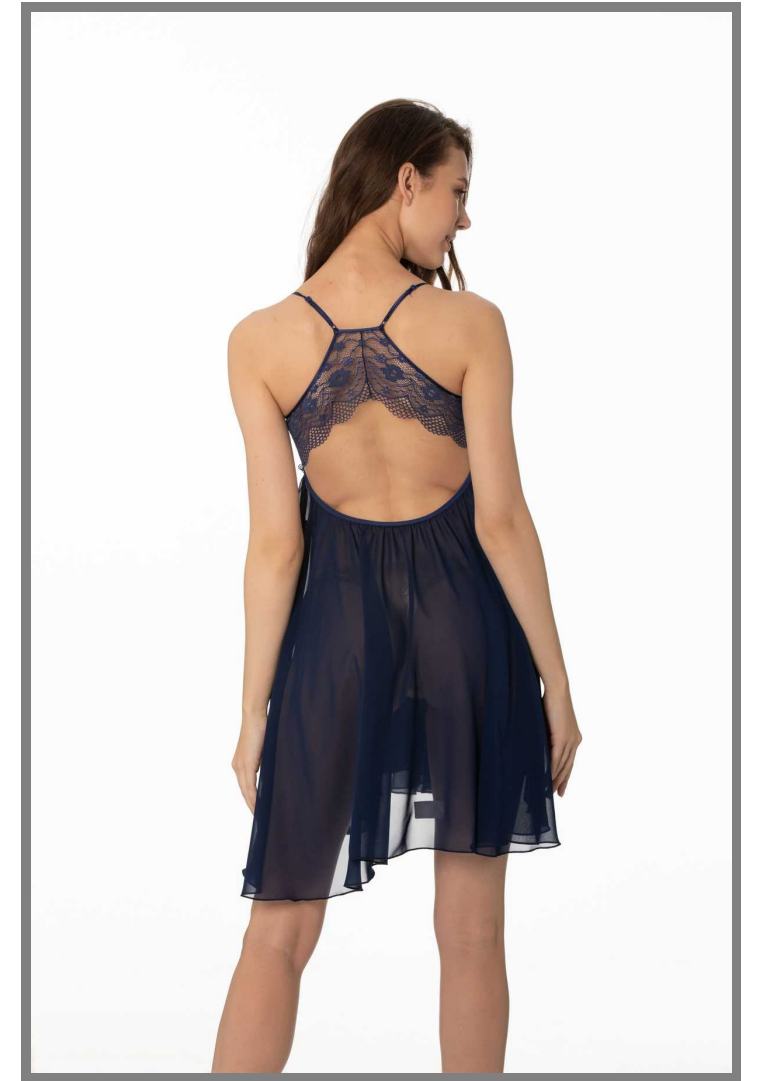

880

GECELİK / NIGHTY

S-M-L-XL

Bordo - Bordo

880

GECELİK / NIGHTY

S-M-L-XL

Ekru - Ecru