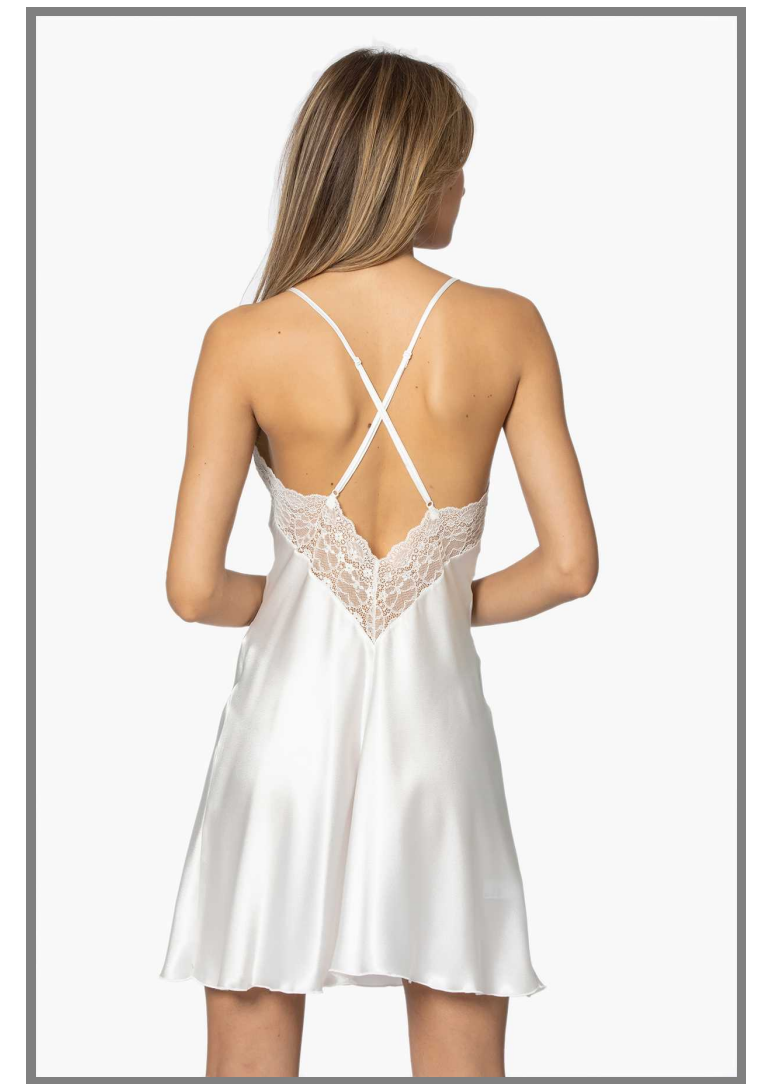

pierre cardin

— LINGERIE —

GECELİK

—
NIGHTY

600

GECELİK / NIGHTY

S-M-L-XL

Bordo - Bordo