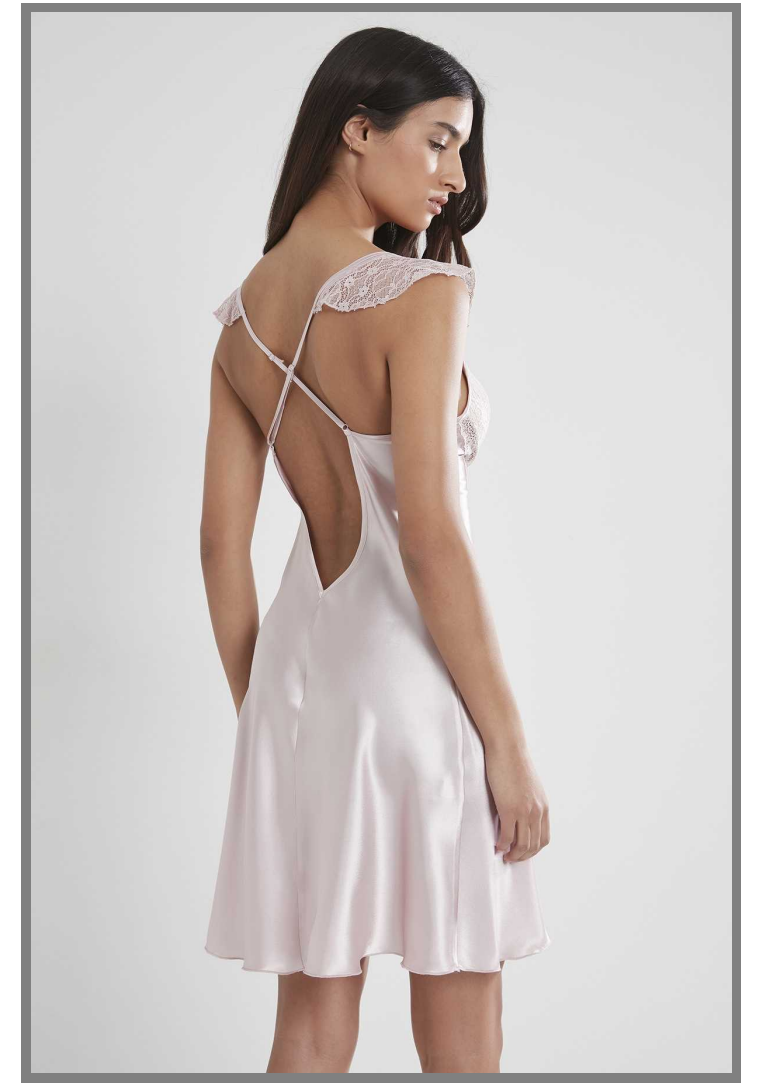

635

GECELİK / NIGHTY

S-M-L-XL

Lacivert - Navy

635

GECELİK / NIGHTY

S-M-L-XL

Mist - *Mist Blue*