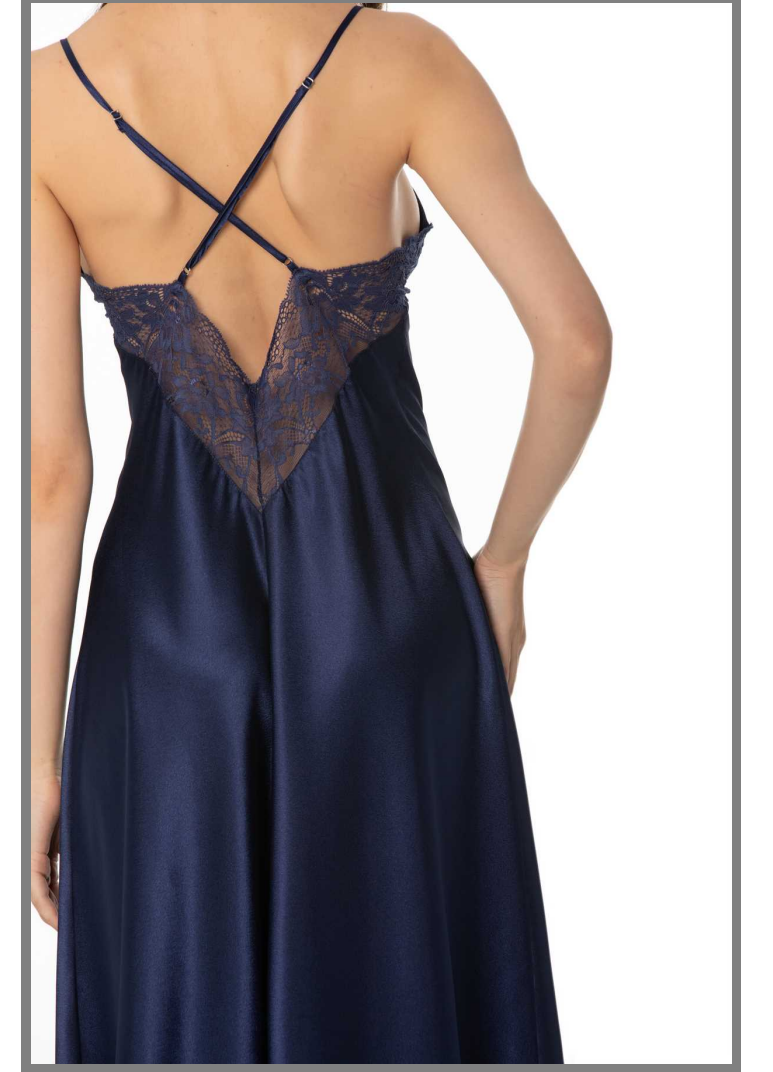

900

GECELİK / NIGHTY

S-M-L-XL

Lacivert - Navy