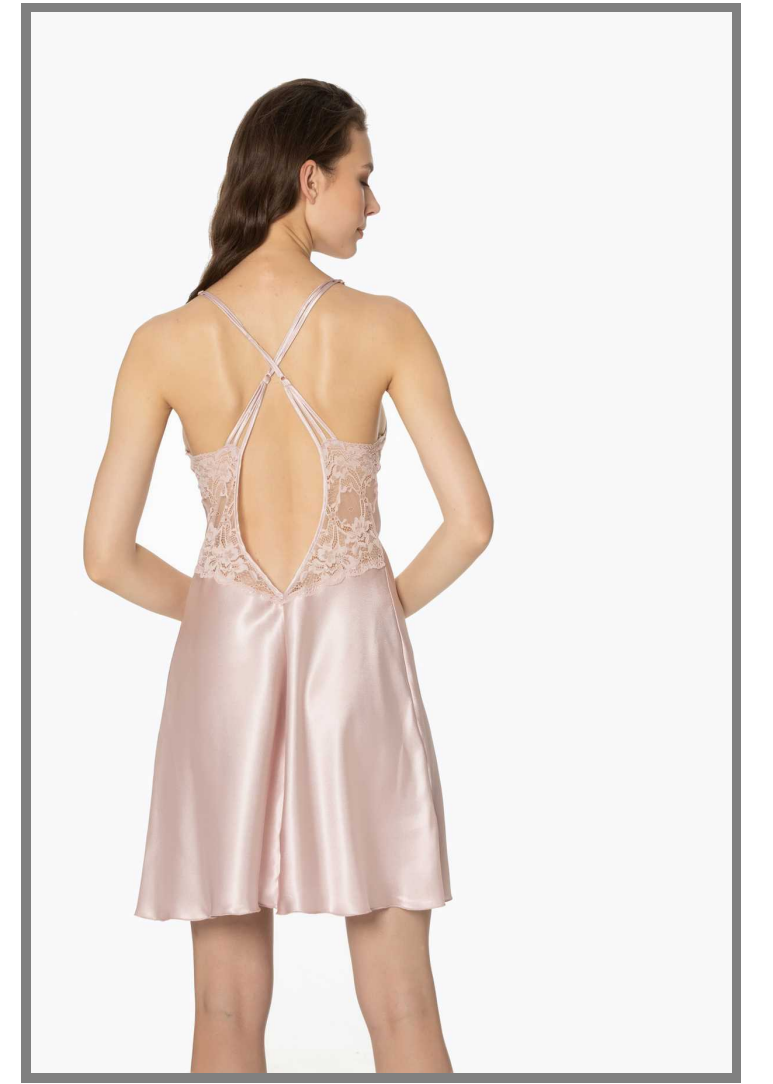

680

GECELİK / NIGHTY

S-M-L-XL

Lacivert - Navy

680

GECELİK / NIGHTY

S-M-L-XL

Mist - Mist Blue