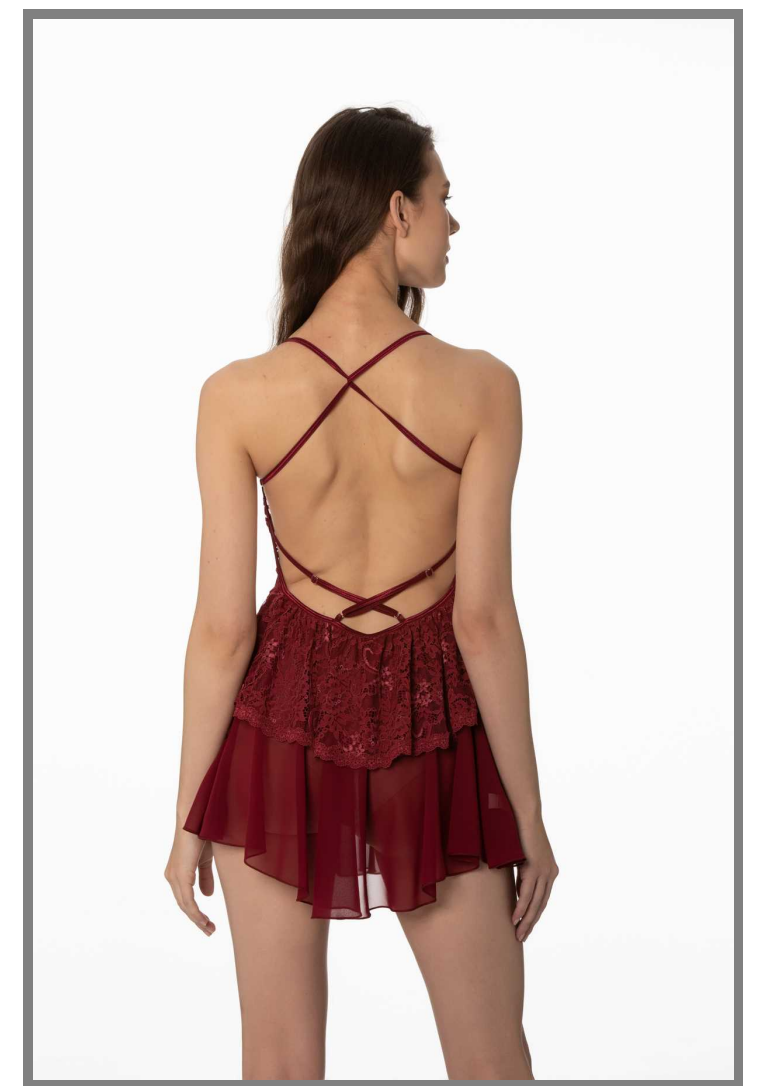

645

GECELİK / NIGHTY

S-M-L-XL

Bordo - Bordo