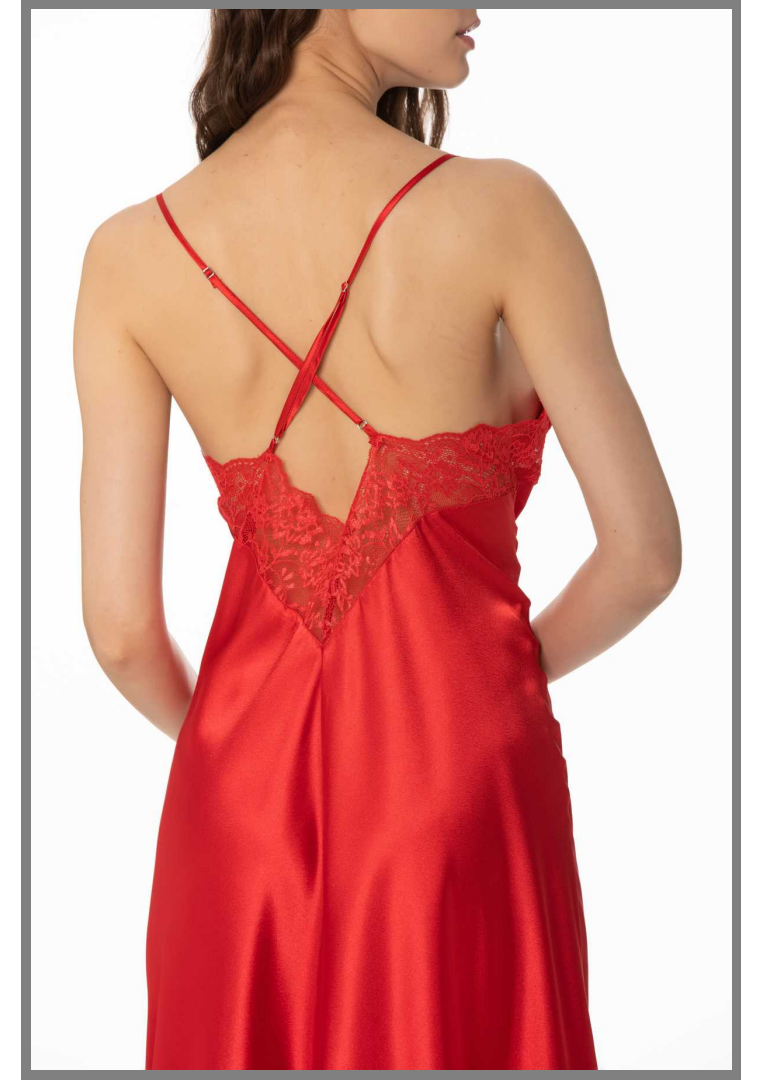

900

GECELİK / NIGHTY

S-M-L-XL

Ekru - Ecru

900

GECELİK / NIGHTY

S-M-L-XL

İnci - Pearl