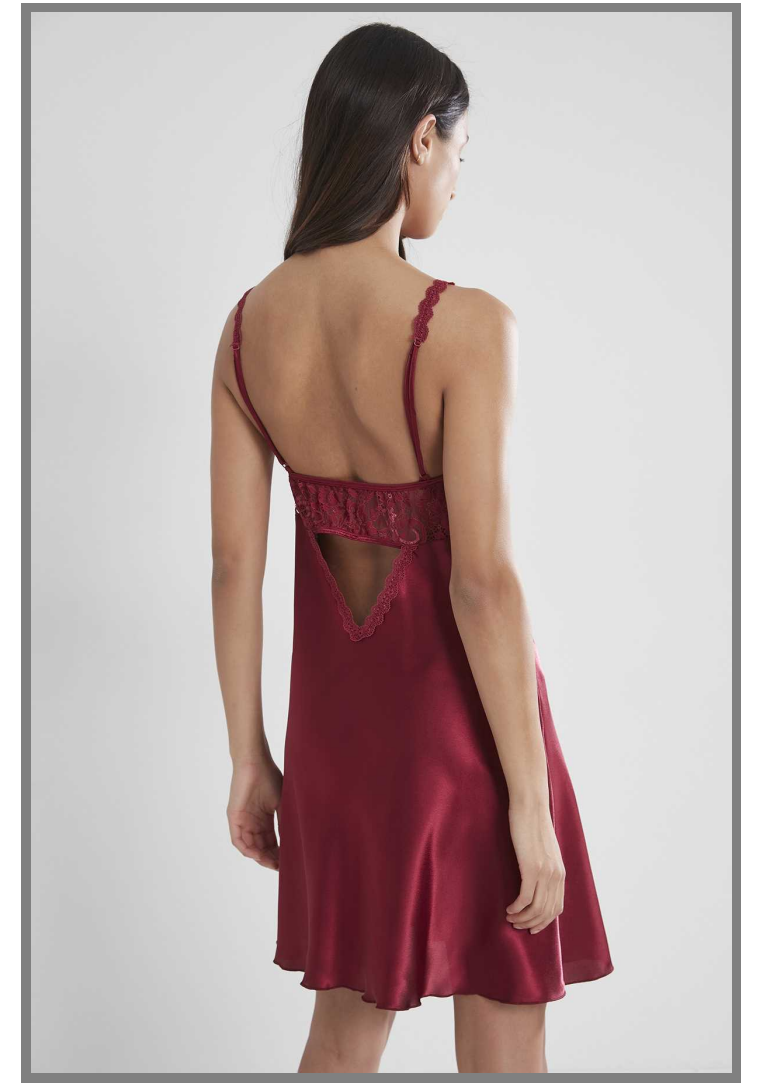

650

GECELİK / NIGHTY

S-M-L-XL

Pudra - Powder

650

GECELİK / *NIGHTY*

S-M-L-XL

Siyah - *Black*