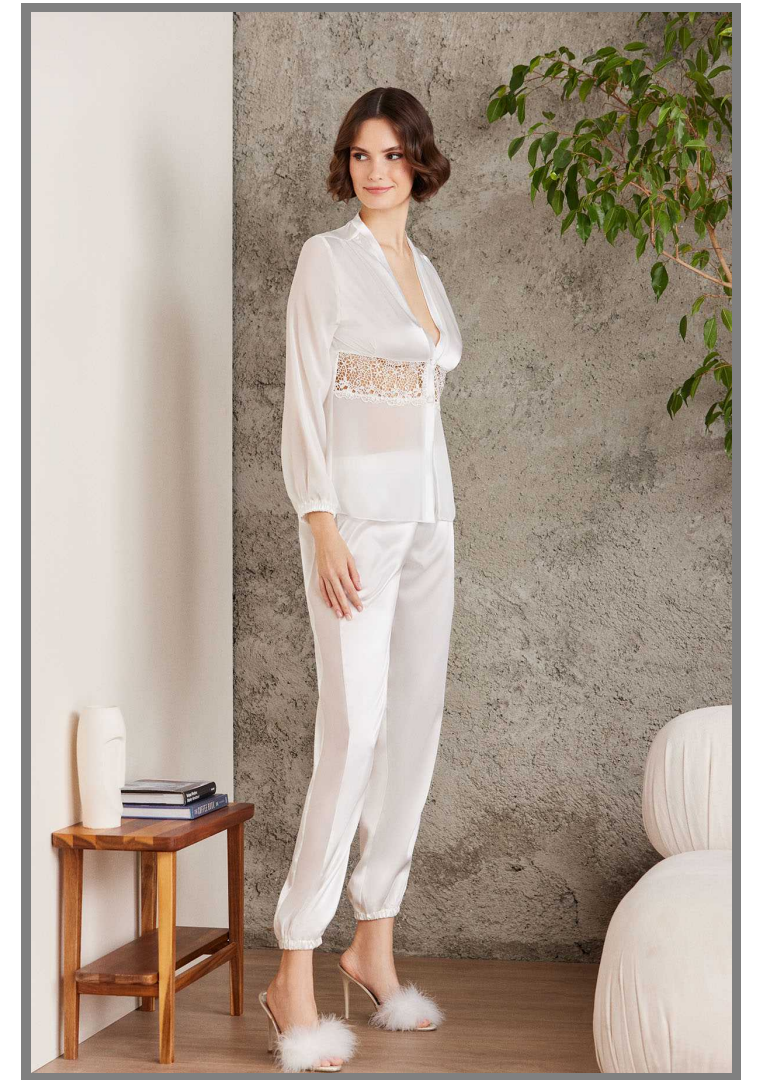

6005

ALTILI TAKIM / BRIDAL SET

S-M-L-XL

Ekru - Ecru