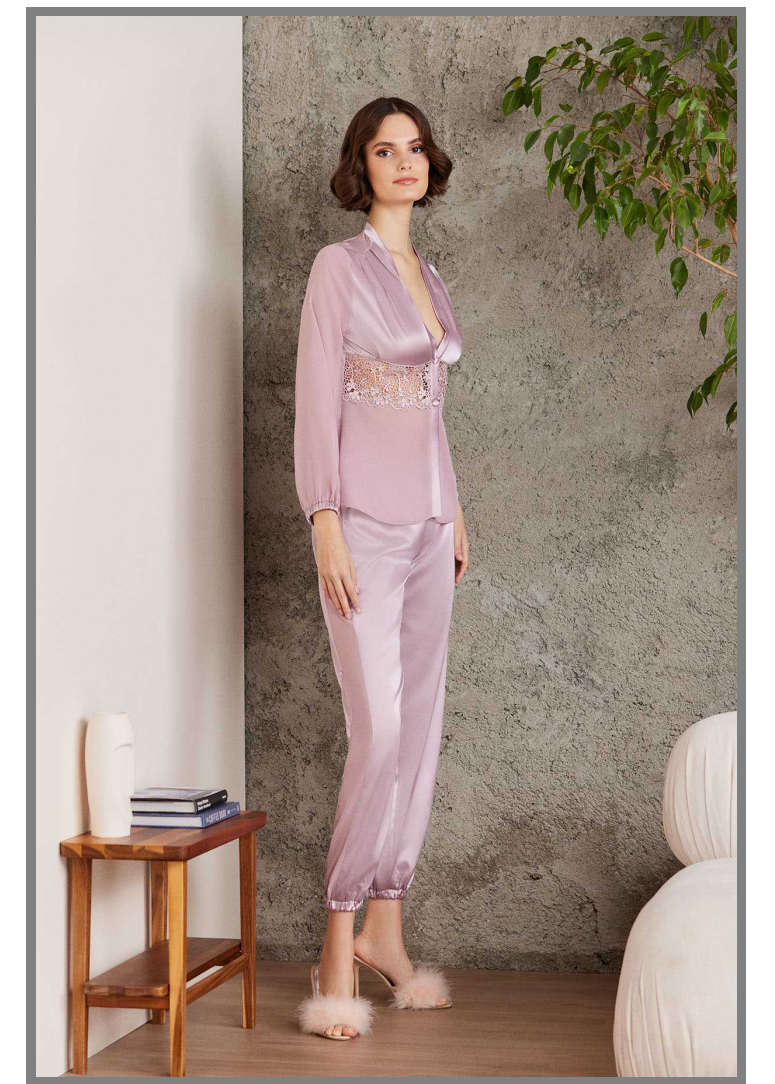

6005

ALTILI TAKIM / BRIDAL SET

S-M-L-XL

Rose - Rose