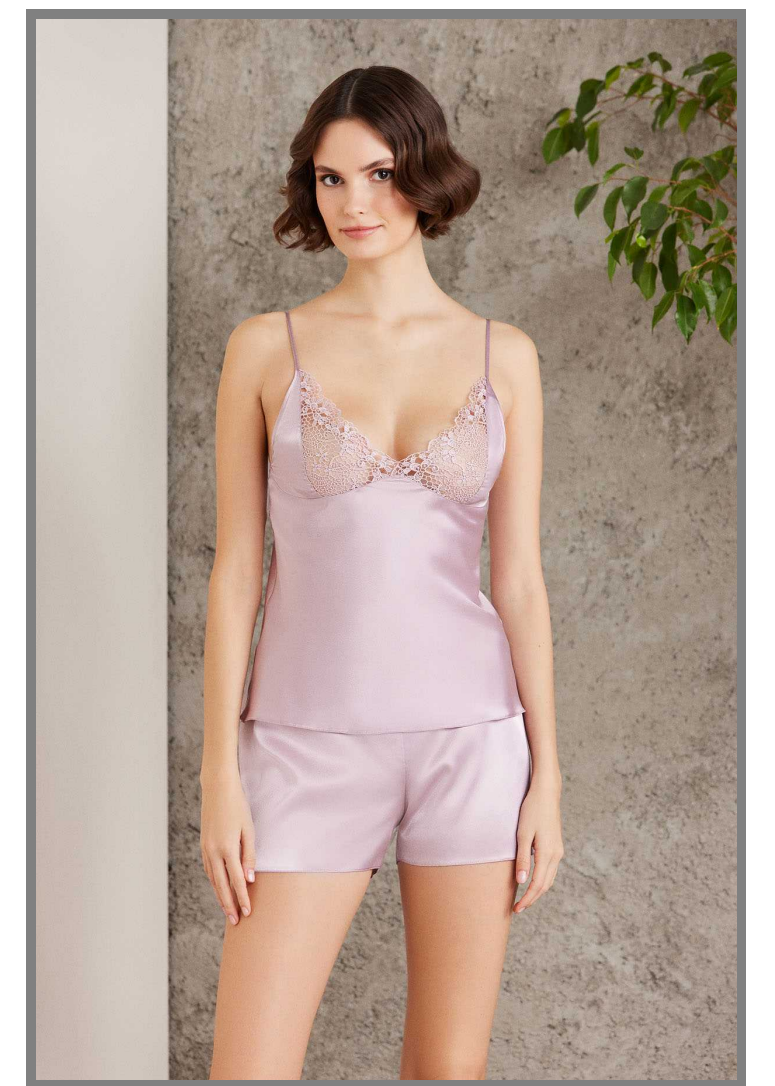

6005

ALTILI TAKIM / BRIDAL SET

S-M-L-XL

Rose - Rose