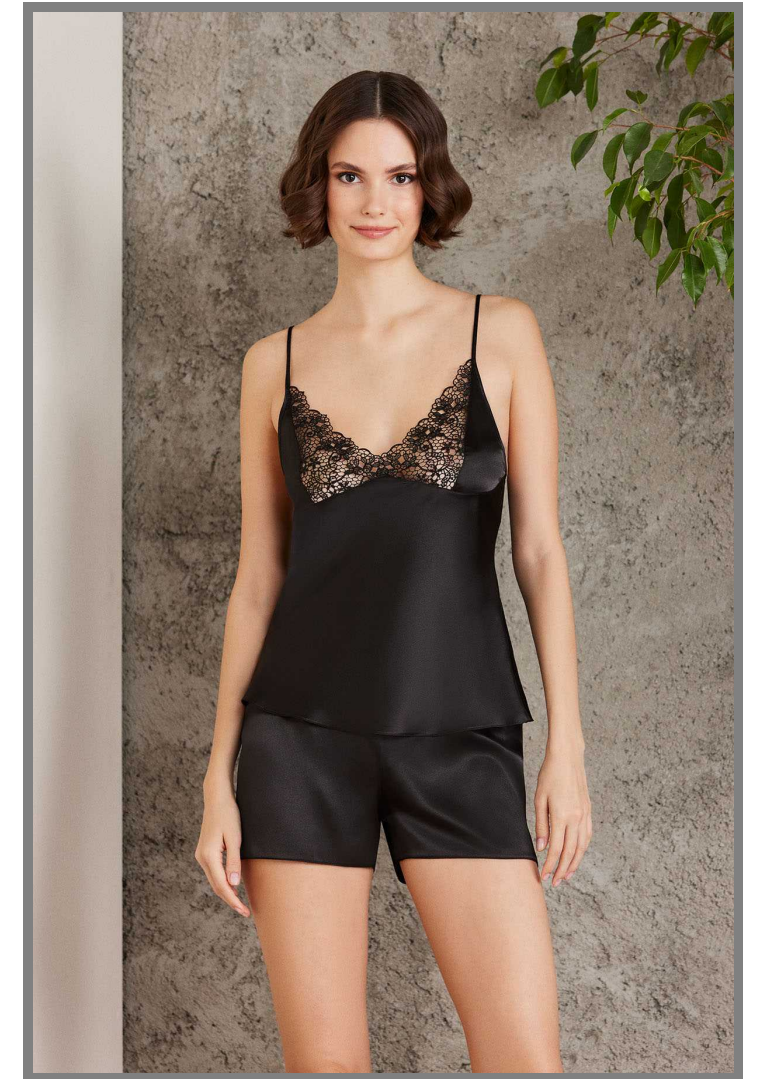

6005

ALTILI TAKIM / BRIDAL SET

S-M-L-XL

Mist - Mist Blue

6005

ALTILI TAKIM / BRIDAL SET

S-M-L-XL

Rose - Rose

6005

ALTILI TAKIM / BRIDAL SET

S-M-L-XL

Royal - Royal Grey

6005

ALTILI TAKIM / BRIDAL SET

S-M-L-XL

Siyah - Black