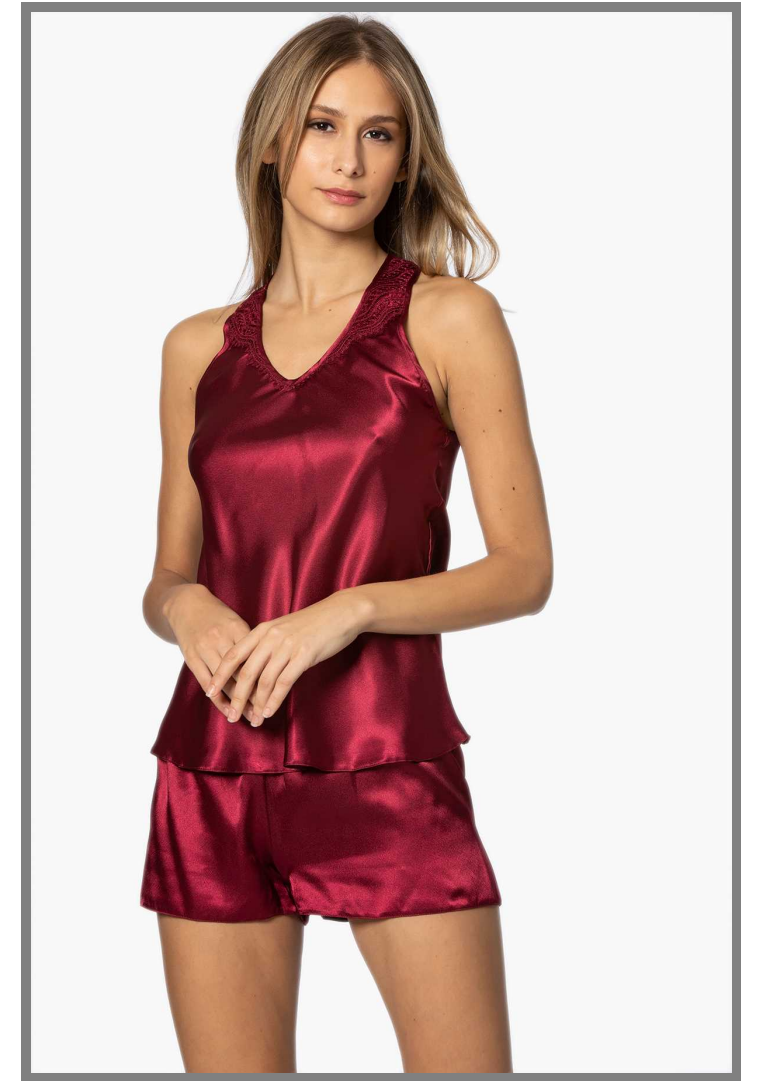

6005

ALTILI TAKIM / BRIDAL SET

S-M-L-XL

Royal - Royal Grey

6005

ALTILI TAKIM / BRIDAL SET

S-M-L-XL

Siyah - Black