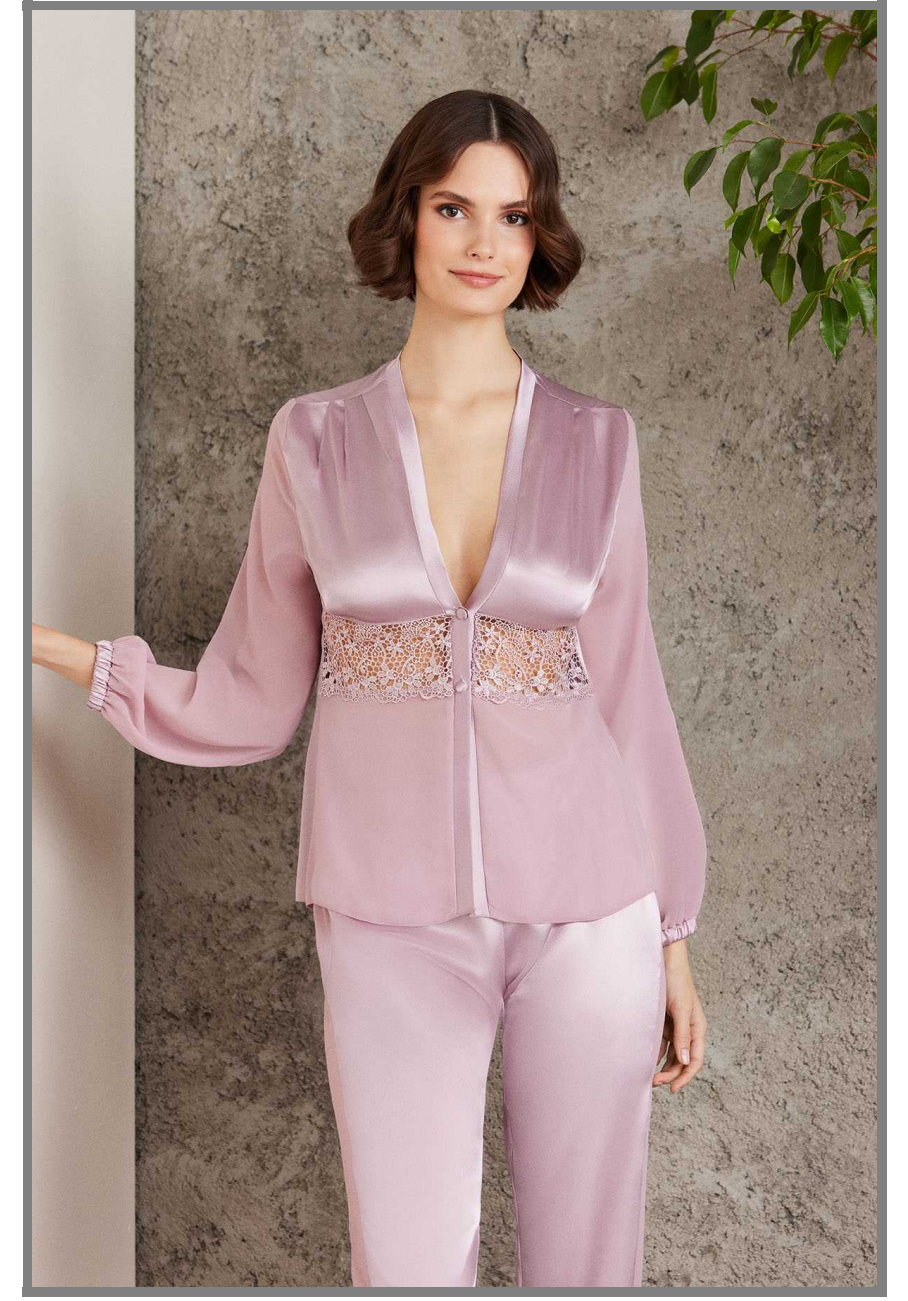

6005

ALTILI TAKIM / BRIDAL SET

S-M-L-XL

Mist - Mist Blue

6005

ALTILI TAKIM / BRIDAL SET

S-M-L-XL

Rose - Rose