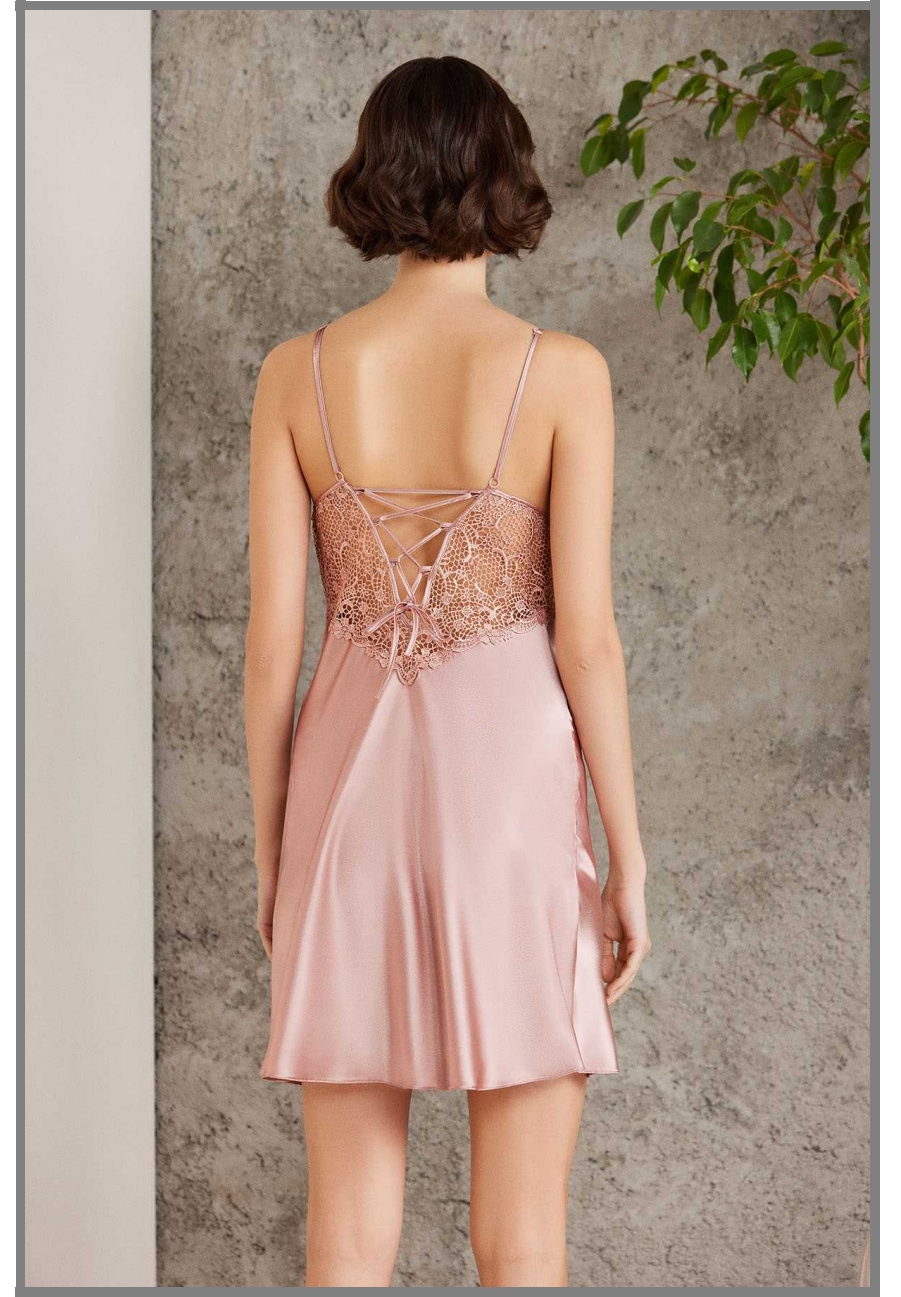

6000

ALTILI TAKIM / BRIDAL SET

S-M-L-XL

Bordo - Bordo

6000

ALTILI TAKIM / BRIDAL SET

S-M-L-XL

Brandy - Cinnamon