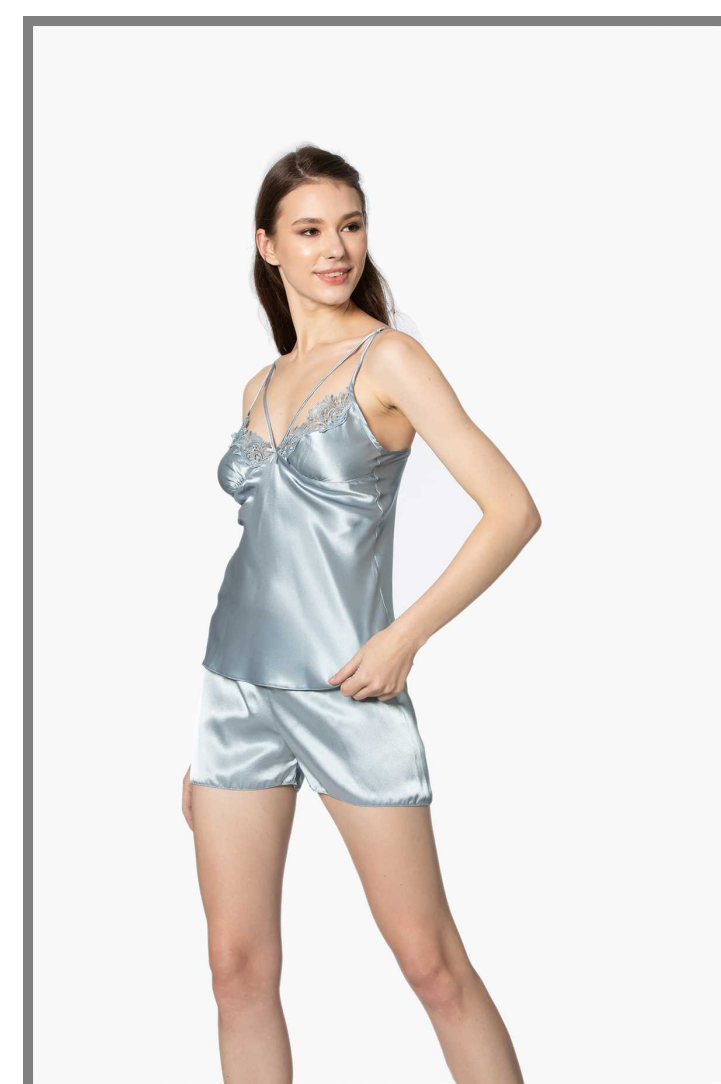

6025

ALTILI TAKIM / BRIDAL SET

S-M-L-XL

Mist - Mist Blue