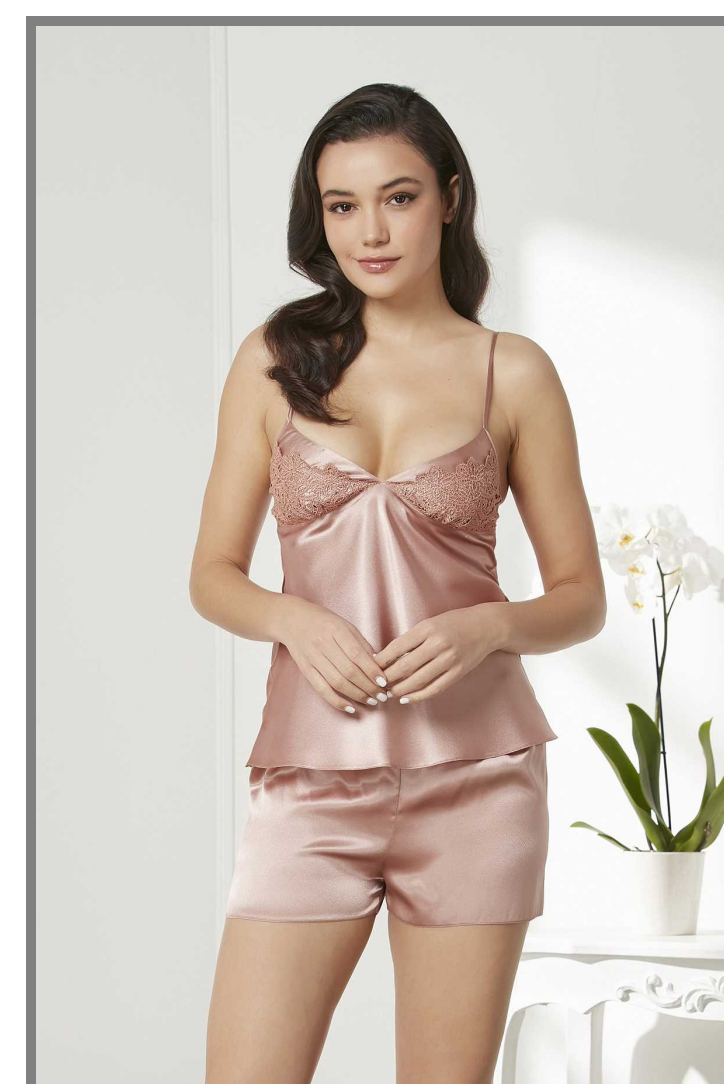

6625

ALTILI TAKIM / BRIDAL SET

S-M-L-XL

Royal - Royal Grey

6625

ALTILI TAKIM / BRIDAL SET

S-M-L-XL

Siyah - Black