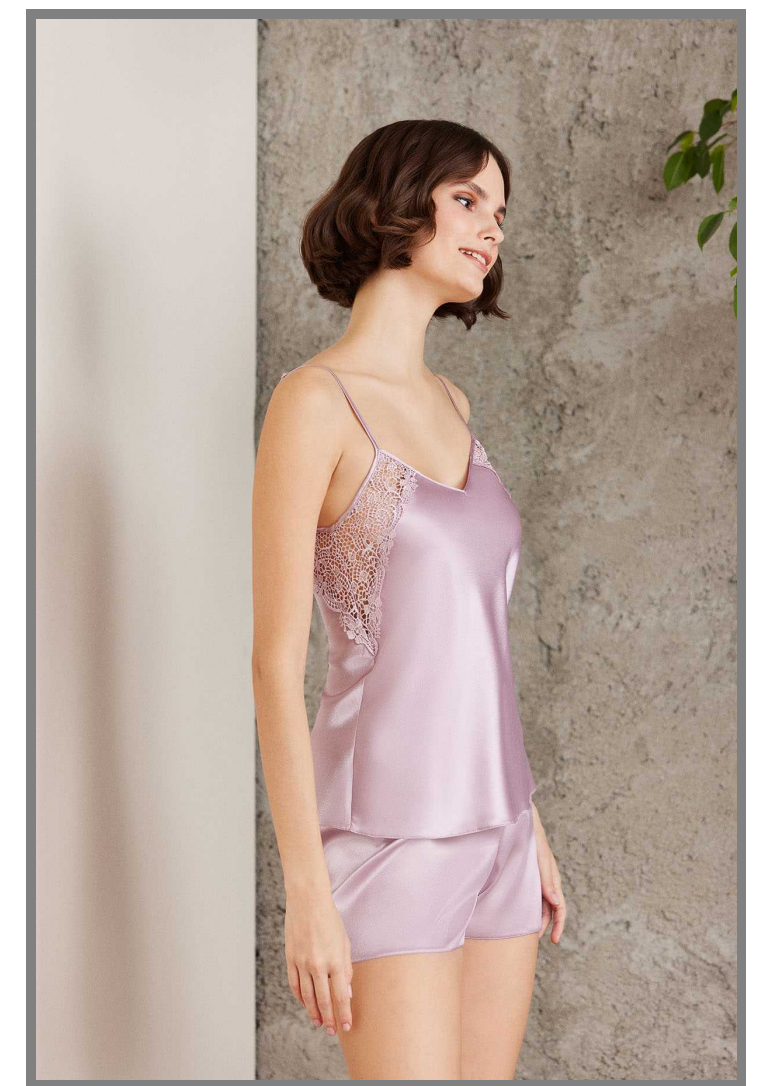

6000

ALTILI TAKIM / BRIDAL SET

S-M-L-XL

Ekru - Ecru

6000

ALTILI TAKIM / BRIDAL SET

S-M-L-XL

Mist - Mist Blue