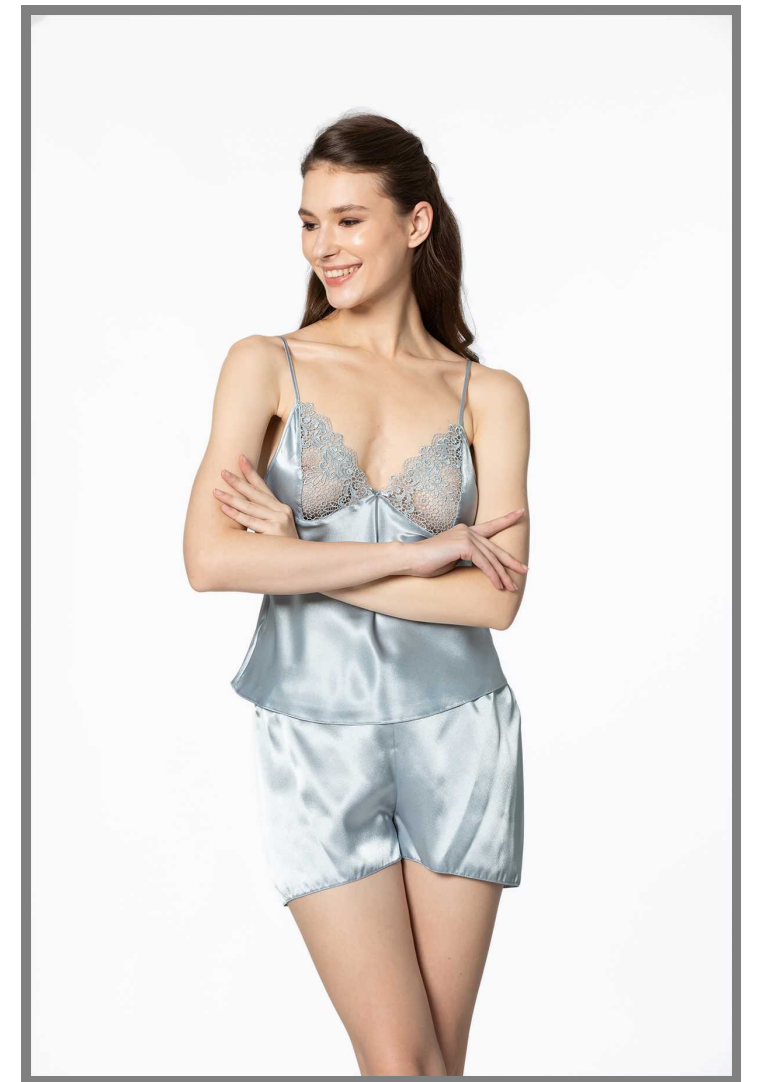

6040

ALTILI TAKIM / BRIDAL SET

S-M-L-XL

Mist - Mist Blue