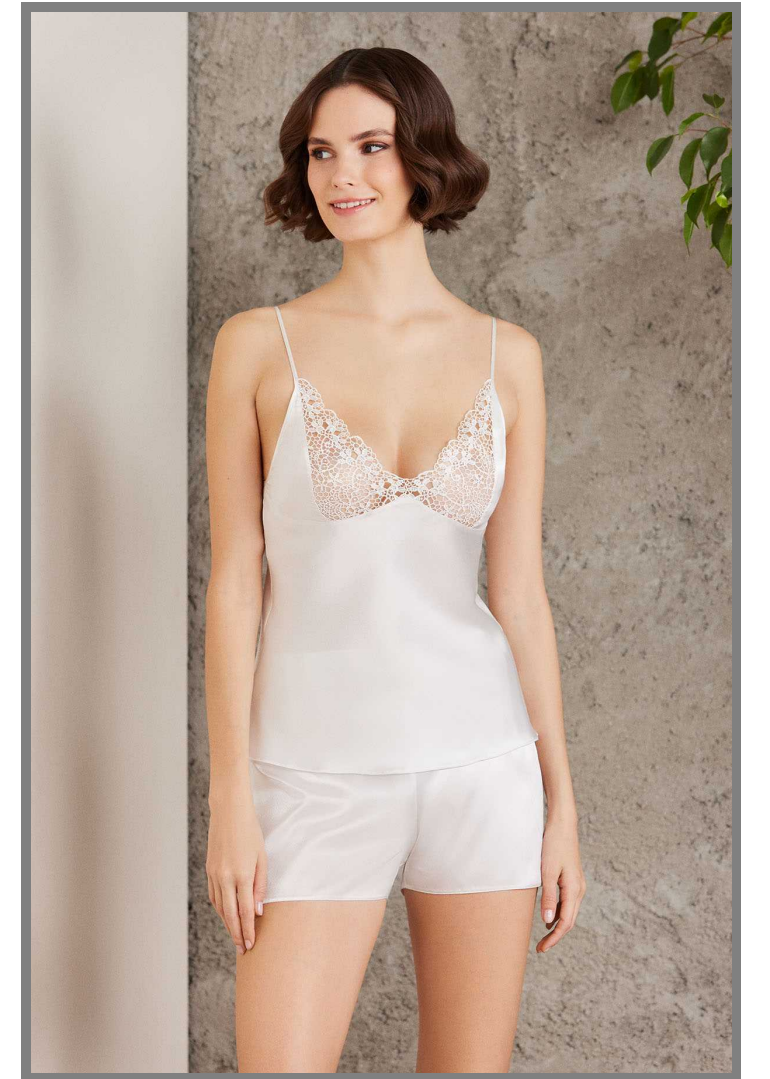

6005

ALTILI TAKIM / BRIDAL SET

S-M-L-XL

Ekru - Ecru