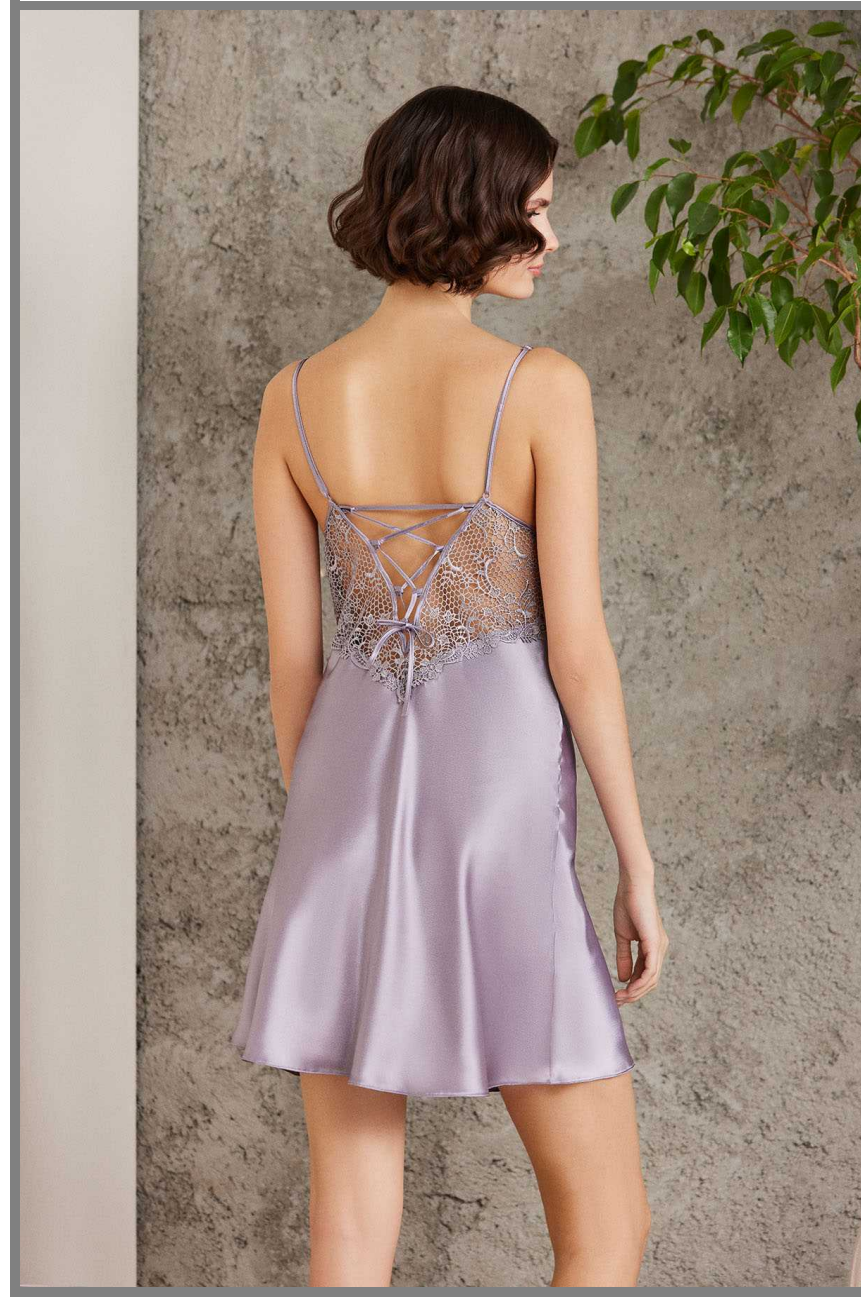

6000

ALTILI TAKIM / BRIDAL SET

S-M-L-XL

Rose - Rose

6000

ALTILI TAKIM / BRIDAL SET

S-M-L-XL

Royal - Royal Grey