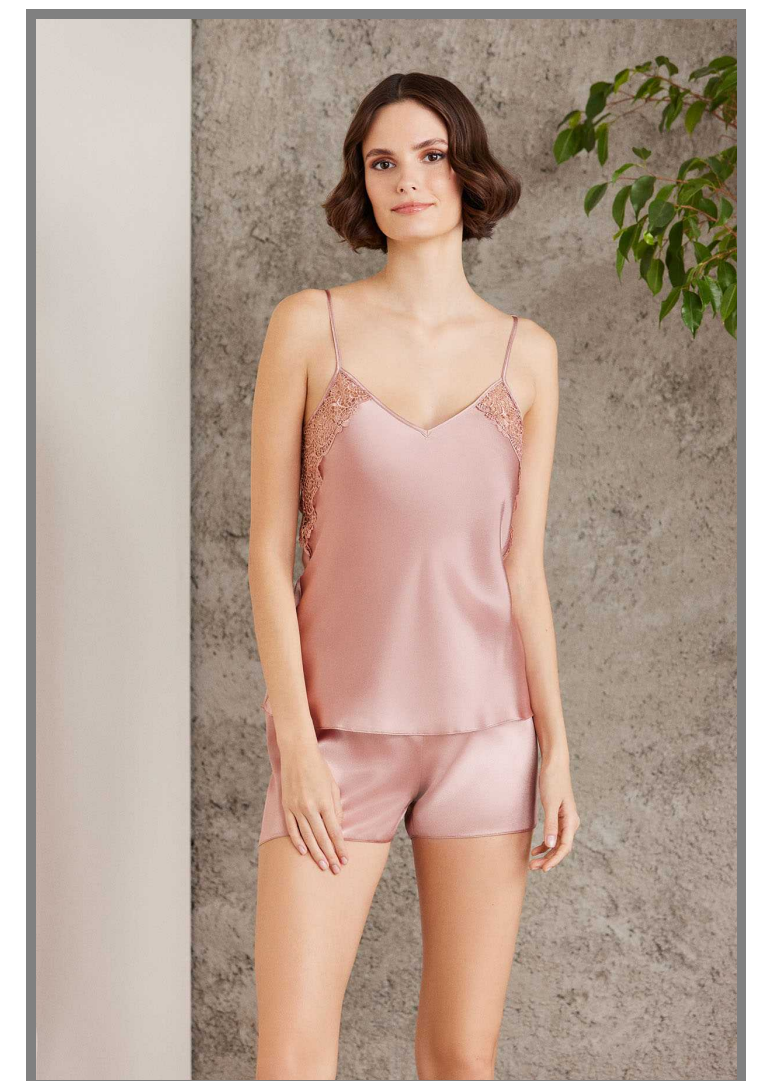

6000

ALTILI TAKIM / BRIDAL SET

S-M-L-XL

Brandy - Cinnamon