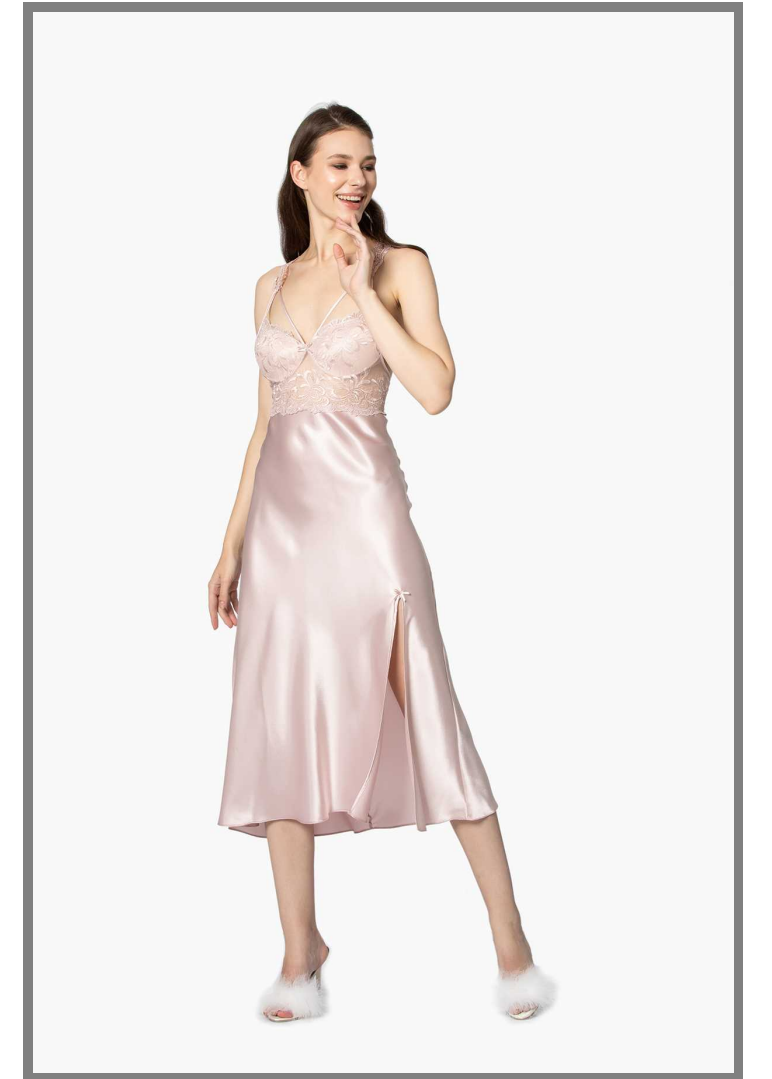

6025

ALTILI TAKIM / BRIDAL SET

S-M-L-XL

İnci - Pearl

6025

ALTILI TAKIM / BRIDAL SET

S-M-L-XL

Mist - Mist Blue