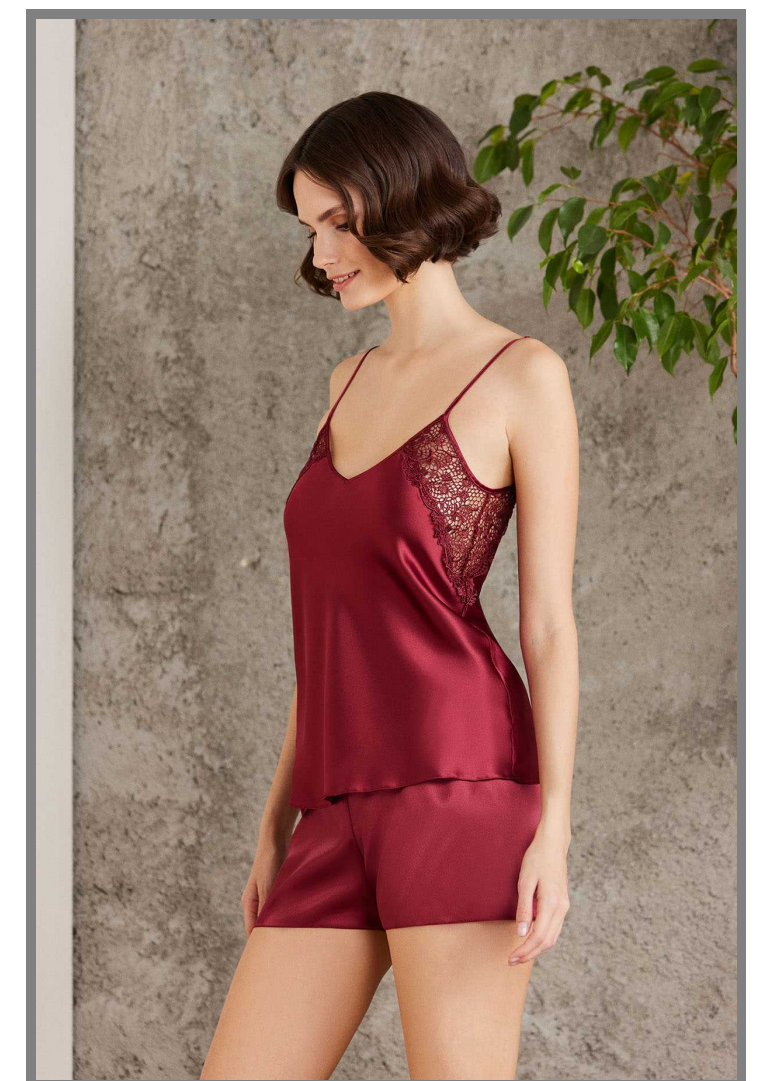

5625

ALTILI TAKIM / BRIDAL SET

S-M-L-XL

Ekru - Ecru

5625

ALTILI TAKIM / BRIDAL SET

S-M-L-XL

Pudra - Powder