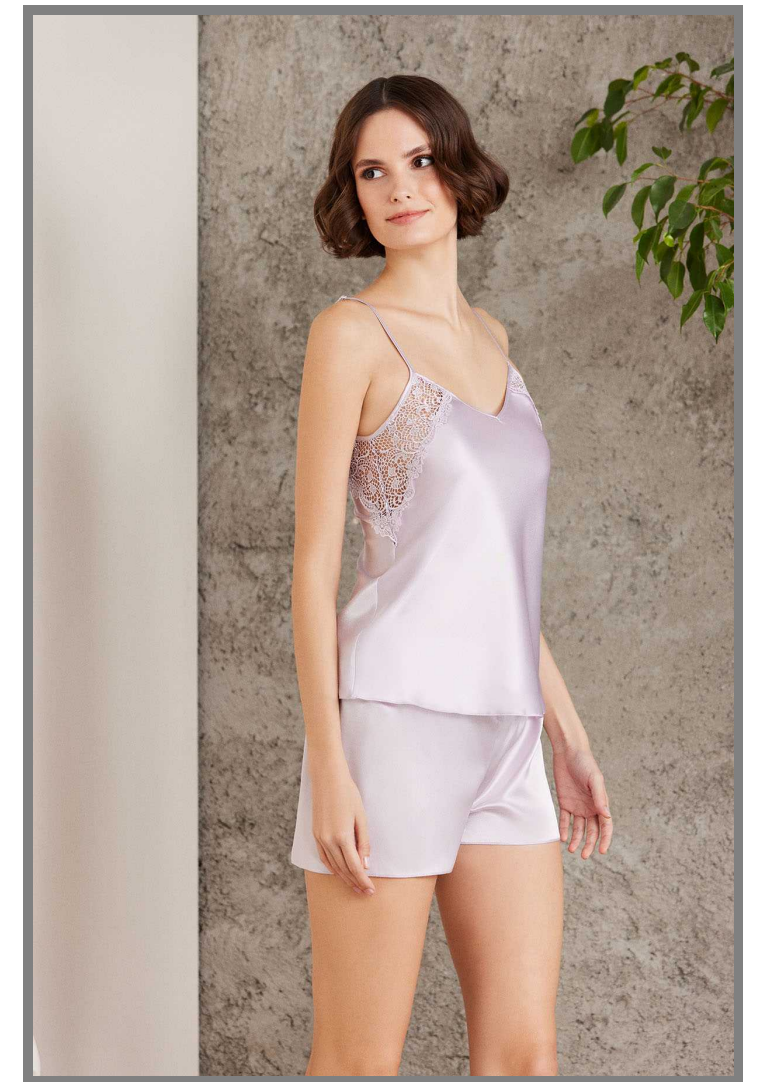

6000

ALTILI TAKIM / BRIDAL SET

S-M-L-XL

Rose - Rose

6000

ALTILI TAKIM / BRIDAL SET

S-M-L-XL

Royal - Royal Grey