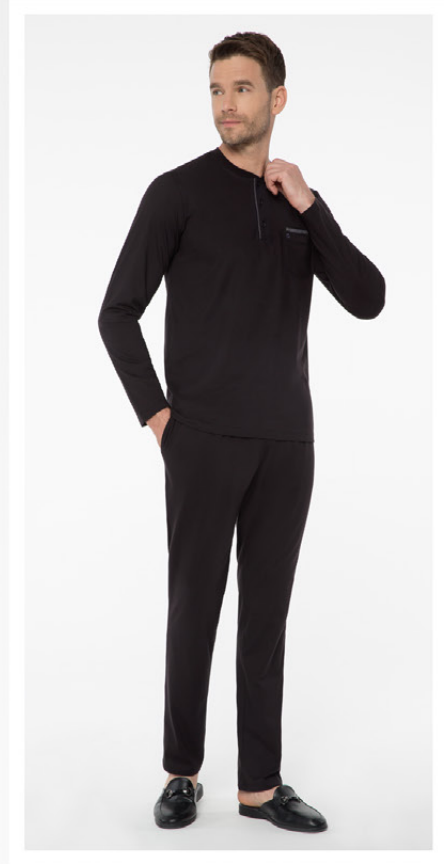

pijalux

ANTRASİT | **3116**
S M L XL