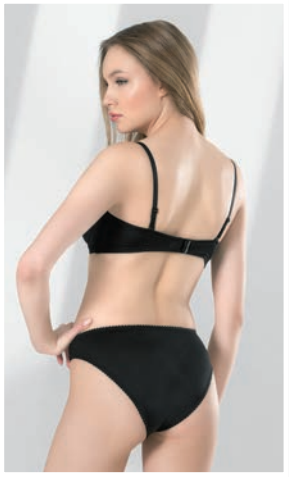

4060

Yumuşak Cup Sütyen Takım | Soft Cup Bra Set

75B-80B-85B-90B

petrol, siyah - oilgreen, black

4090
Yumuşak Cup Straplez Sütyen Takım | Soft Cup Strapless Bra Set
siyah, pudra, bordo, ekru - black, powder, burgundy, ecru 75B-80B-85B-90B

fabony

4080

Süper Dolu Cup Sütüyen Takım | Supper Push-Up Cup Bra Set
70B-75B-80B-85B vizon, siyah - mink, black

4120

Yumuşak Cup Sütyen Takım | Soft Cup Bra Set
bordo, siyah, ekru, petrol - burgundy, black, ecru, oilgreen

75B-80B-85B-90B

4130

Dolu Cup Sütyen Takım | Push-Up Bra Set

75B-80B-85B-90B

ekru, siyah | ecru, black

4131

Boş Cup Sütyen Takım | Sütyen Takım
ekru, siyah | ecru, black

75B-80B-85B-90B