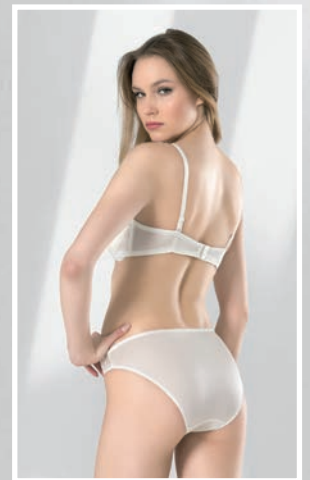

75B-80B-85B-90B

4130

Dolu Cup Sütyen Takım | Push-Up Bra Set

75B-80B-85B-90B

ekru, siyah | ecru, black

4131

Boş Cup Sütyen Takım | Sütyen Takım
ekru, siyah | ecru, black

75B-80B-85B-90B

4110

Yumuşak Cup Sütyen Takım | Soft Cup Bra Set

75B-80B-85B-90B

siyah - black

4150
Yumuşak Cup Sütyen Takım | Soft Cup Bra Set
pembe, lacivert | pink, navyblue 75B-80B-85B-90B

3600

Dolu Cup Büstiyer | Push-Up Bustier