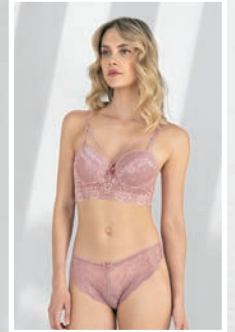

fabony

4170

bralet sütyen takım | bralette bra set
80B-85B-90B-95B - 75C-80C-85C

mint, bordo, siyah | mint, burgundy, black

mavi, lacivert, siyah | blue, navyblue, black

4260
Sütyen Takım | Bra Set
75-80-85-90B

4200
Sütyen takım | bra Set
70-75-80-85-90-95B

fabony

4210

Bralet Takım | Bralette Set

75-80-85-90B

ekru, kırmızı, siyah, zeytin yeşili, a. gülkurusu | skin, red, black, olive, light rose

ekru, kırmızı, siyah, zeytin yeşili, a. gülkurusu | skin, red, black, olive, light rose