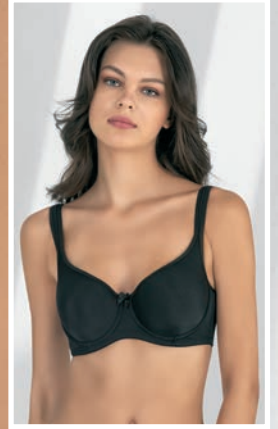

beyaz, siyah, ten - white, black, skin

3130

Basic Toparlayıcı Sütyen | Recovery Bra
75-80-85-90-95 C, D 80-85-90-95-100-105B