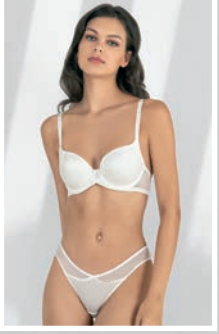

fabony

4190
tül çapraz sütyen takım | tulle cross bra set
80-85-90-95-100B - 75-80-85-90-95C

lacivert, bordo, siyah, ekru, ten | navyblue, burgundy, black, ecru, skin