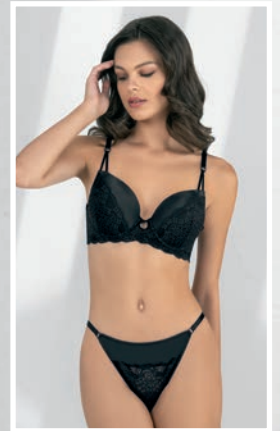

75-80-85-90B

4270

Sütyen String takım | Bra String Set

75-80-85-90B

pudra, ekru, siyah | powder, ecru, black

lacivert, bordo, siyah | navyblue, burgundy, black

4280
Sütyen Takım | Bra Set
75-80-85-90B

1300