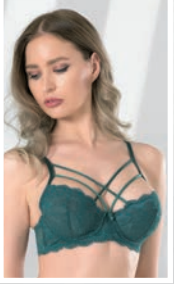

75B-80B-85B

lacivert, siyah, yeşil, bordo - navyblue, black, green, burgundy

3110

Boş Cup Bralet | Bralette

bordo, siyah, petrol, lacivert - burgundy, black, oilgreen, navyblue

75B-80B-85B-90B

fabony

3120