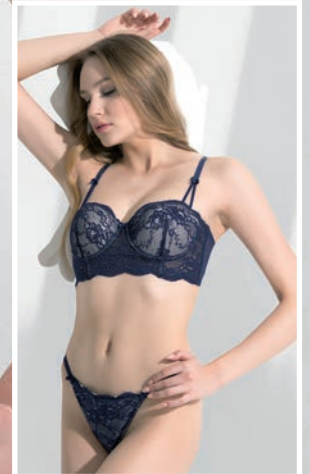

fabony

4080

Süper Dolu Cup Sütüyen Takım | Supper Push-Up Cup Bra Set
70B-75B-80B-85B vizon, siyah - mink, black

4120

Yumuşak Cup Sütyen Takım | Soft Cup Bra Set
bordo, siyah, ekru, petrol - burgundy, black, ecru, oilgreen

75B-80B-85B-90B

4130

Dolu Cup Sütyen Takım | Push-Up Bra Set

75B-80B-85B-90B

ekru, siyah | ecru, black

4131

Boş Cup Sütyen Takım | Sütyen Takım
ekru, siyah | ecru, black

75B-80B-85B-90B

4110

Yumuşak Cup Sütyen Takım | Soft Cup Bra Set

75B-80B-85B-90B

siyah - black

4150
Yumuşak Cup Sütyen Takım | Soft Cup Bra Set
pembe, lacivert | pink, navyblue 75B-80B-85B-90B

3600

Dolu Cup Büstiyer | Push-Up Bustier