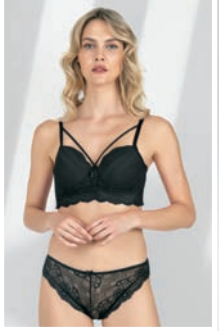

fabony

4170

bralet sütyen takım | bralette bra set
80B-85B-90B-95B - 75C-80C-85C

mint, bordo, siyah | mint, burgundy, black

mavi, lacivert, siyah | blue, navyblue, black

4260
Sütyen Takım | Bra Set
75-80-85-90B

fabony

4190
tül çapraz sütyen takım | tulle cross bra set
80-85-90-95-100B - 75-80-85-90-95C

lacivert, bordo, siyah, ekru, ten | navyblue, burgundy, black, ecru, skin

ten, mürdüm, siyah - skin, plum, black

4200
Sütyen takım | bra Set
70-75-80-85-90-95B

fabony

4210

Bralet Takım | Bralette Set

75-80-85-90B

ekru, kırmızı, siyah, zeytin yeşili, a. gülkurusu | skin, red, black, olive, light rose

ekru, kırmızı, siyah, zeytin yeşili, a. gülkurusu | skin, red, black, olive, light rose