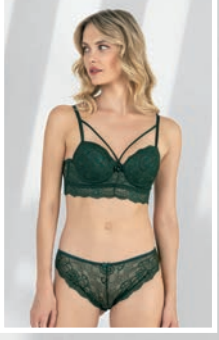

fabony

4170

bralet sütyen takım | bralette bra set
80B-85B-90B-95B - 75C-80C-85C

mint, bordo, siyah | mint, burgundy, black

mavi, lacivert, siyah | blue, navyblue, black

4260
Sütyen Takım | Bra Set
75-80-85-90B

fabony

4190
tül çapraz sütyen takım | tulle cross bra set
80-85-90-95-100B - 75-80-85-90-95C

lacivert, bordo, siyah, ekru, ten | navyblue, burgundy, black, ecru, skin

ten, mürdüm, siyah - skin, plum, black

4200
Sütyen takım | bra Set
70-75-80-85-90-95B

fabony

4210

Bralet Takım | Bralette Set

75-80-85-90B

ekru, kırmızı, siyah, zeytin yeşili, a. gülkurusu | skin, red, black, olive, light rose

ekru, kırmızı, siyah, zeytin yeşili, a. gülkurusu | skin, red, black, olive, light rose