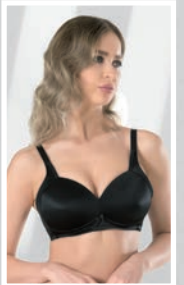

3050

75B-80B-85B

fabony

3060

Basic Boş Cup Sütyen | Basic Bra

75B-80B-85B-90B-95B-100B

lacivert, bordo, pembe, ekru, ten, siyah
navyblue, burgundy, pink, ecru, skin, black

3070