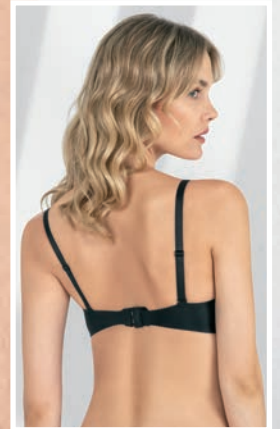

fabony

**NO
SHOW
BRA**

iz Yapmaz görünmez sütyen

3161

Lazer Kesim Sütyen | No Show Bra
siyah, ten | black, skin

75-80-85-90-95B

fabony

**NO
SHOW
BRA**

iz Yapmaz görünmez sütyen

3162

Lazer Kesim Sütyen | No Show Bra

75-80-85-90B

siyah, ten | black, skin

fabony

**NO
SHOW
BRA**

iz Yapmaz görünmez sütyen