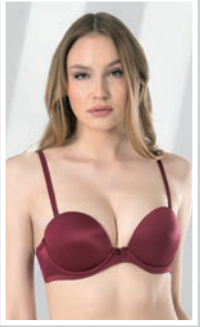

75B-80B-85B-90B

ekru, siyah, ten, beyaz
ecru, black, skin, white

3021

Basic Şeffaf Sırt Boş Cup Sütyen | Basic Transparent Back Bra

ekru, siyah, ten, beyaz
ecru, black, skin, white

75B-80B-85B-90B-95B

fabony

3030

Basic Duble Dolgulu Sütyen | Basic Double Push-Up Bra

75B-80B-85B

bordo, lacivert, siyah, ten, ekru
bugundy, navyblue, black, skin, ecru

Basic Duble Dolgulu Sütyen | Basic Double Push-Up Bra
lacivert, pembe, bordo - navyblue, pink, burgundy

3031

75B-80B-85B

fabony

3040

Basic Duble Dolgulu Straplez Sütyen | Basic Double Push-Up Strapless Bra

75B-80B-85B

pembe, bordo, lacivert, siyah, ekru
pink, burgundy, navyblue, black, ecru

Basic Duble Dolgulu Sütyen | Basic Double Push-Up Bra
bordo, lacivert, siyah, ekru - burgundy, navyblue, black, ecru