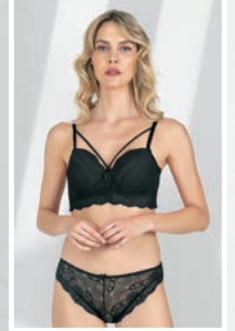

fabony

4170

bralet sütyen takım | bralette bra set
80B-85B-90B-95B - 75C-80C-85C

mint, bordo, siyah | mint, burgundy, black

mavi, lacivert, siyah | blue, navyblue, black

4260
Sütyen Takım | Bra Set
75-80-85-90B

4200
Sütyen takım | bra Set
70-75-80-85-90-95B

fabony

4210

Bralet Takım | Bralette Set

75-80-85-90B

ekru, kırmızı, siyah, zeytin yeşili, a. gülkurusu | skin, red, black, olive, light rose

ekru, kırmızı, siyah, zeytin yeşili, a. gülkurusu | skin, red, black, olive, light rose

4211
Bralet Takım | Bralette Set
75-80-85-90-95B

fabony

4220

Dantelli Taşlı Sütyen Takım | Lace Stone Bra Set

75-80-85-90B

ekru, kırmızı, siyah | skin, red, black

4221

Dantelli Taşlı Sütyen Takım | Lace Stone Bra Set
ekru, kırmızı, siyah | skin, red, black