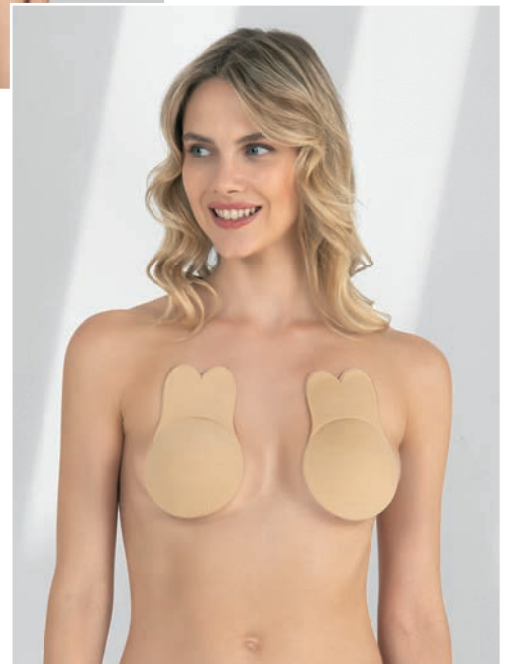

NEW COLLECTION

fabony

AN ALL AROUND FAVORITE

fabony

AN ALL AROUND FAVORITE NEW COLLECTION

Sütyen Takım	02-27
Bra Set		
Büstiye Takım	28-29
Bustier Set		
Jartiyer Takım	30-33
Garter Set		
3'lü Gecelik Takım	34-37
Nightwear & Bra Set		
Body	38-39
Bodysuit		
Basic Sütyen	40-78
Basic Bra		
Basic İç Giyim	79-109
Basic Underwear		
Silikon Sütyen	110-119
Silicone Bra		
Erkek Atlet	120
Men Athlete		

fabony

4170

bralet sütyen takım | bralette bra set
80B-85B-90B-95B - 75C-80C-85C

mint, bordo, siyah | mint, burgundy, black

mavi, lacivert, siyah | blue, navyblue, black

4260
Sütyen Takım | Bra Set
75-80-85-90B