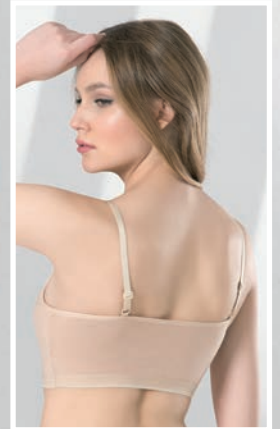

siyah, beyaz, ten | black, white, skin

1020
Kaplı Büstiyer | Push-Up Bustier
S-M-L-XL