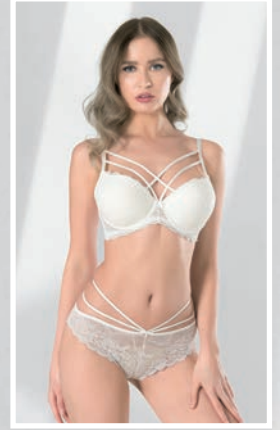

4120

Yumuşak Cup Sütyen Takım | Soft Cup Bra Set
bordo, siyah, ekru, petrol - burgundy, black, ecru, oilgreen

75B-80B-85B-90B