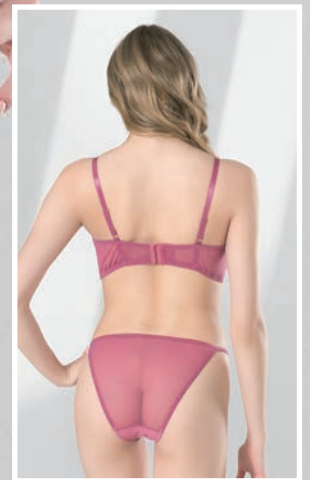

75B-80B-85B-90B

4130

Dolu Cup Sütyen Takım | Push-Up Bra Set

75B-80B-85B-90B

ekru, siyah | ecru, black

4131

Boş Cup Sütyen Takım | Sütyen Takım
ekru, siyah | ecru, black

75B-80B-85B-90B

4110

Yumuşak Cup Sütyen Takım | Soft Cup Bra Set

75B-80B-85B-90B

siyah - black

4150
Yumuşak Cup Sütyen Takım | Soft Cup Bra Set
pembe, lacivert | pink, navyblue 75B-80B-85B-90B

3600

Dolu Cup Büstiyer | Push-Up Bustier