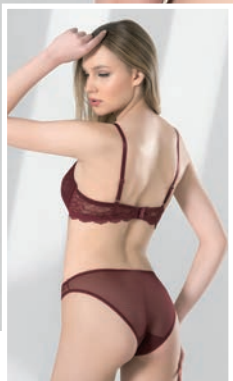

4100

3'lü Gecelik Sütyen Takım | Nightwear and Bra Set
lacivert, bordo, siyah, ekru - navyblue, burgundy, black, ecru

75B-80B-85B-90B