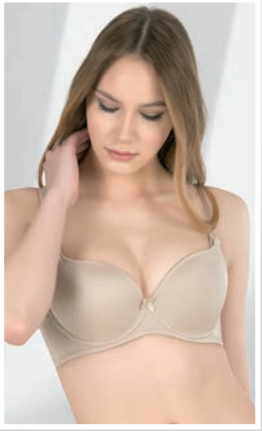

fabony

3080

Basic Emzirme Sütyeni | Nursing Bra

80B-85B-90B-95B

ekru, ten - ecru, skin