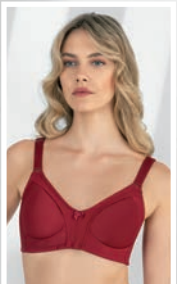

siyah, ten, beyaz, gri | black, skin, white, grey

3180

Toparlayıcı Sütyen | Minimzer Bra

siyah, ten, beyaz, gri | black, skin, white, grey

80-85-90-95-100-105-110B

fabony

3190

Toparlayıcı Sütyen | Minimizer Bra