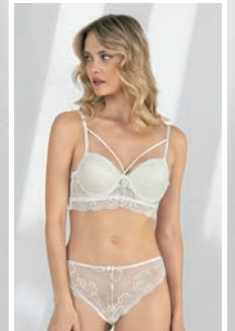

4200
Sütyen takım | bra Set
70-75-80-85-90-95B

fabony

4210

Bralet Takım | Bralette Set

75-80-85-90B

ekru, kırmızı, siyah, zeytin yeşili, a. gülkurusu | skin, red, black, olive, light rose

ekru, kırmızı, siyah, zeytin yeşili, a. gülkurusu | skin, red, black, olive, light rose