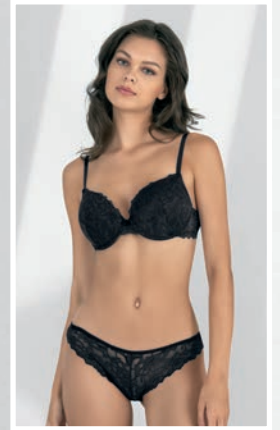

NEW COLLECTION

fabony

AN ALL AROUND FAVORITE

fabony

AN ALL AROUND FAVORITE NEW COLLECTION

Sütyen Takım	02-27
Bra Set		
Büstiye Takım	28-29
Bustier Set		
Jartiyer Takım	30-33
Garter Set		
3'lü Gecelik Takım	34-37
Nightwear & Bra Set		
Body	38-39
Bodysuit		
Basic Sütyen	40-78
Basic Bra		
Basic İç Giyim	79-109
Basic Underwear		
Silikon Sütyen	110-119
Silicone Bra		
Erkek Atlet	120
Men Athlete		

fabony

4170

bralet sütyen takım | bralette bra set
80B-85B-90B-95B - 75C-80C-85C

mint, bordo, siyah | mint, burgundy, black

mavi, lacivert, siyah | blue, navyblue, black

4260
Sütyen Takım | Bra Set
75-80-85-90B