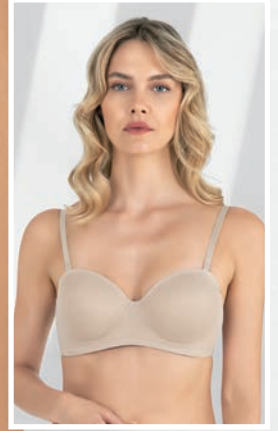

fabony

3140

Basic Sütyen | Underwire Bra

80-85-90-95-100B | 75-80-85-90-95C

lacivert, bordo, siyah, ekru, ten
navyblue, burgundy, black, ecru, skin

3150

Straplez Sütüyen | Strapless Bra

75-80-85-90 B