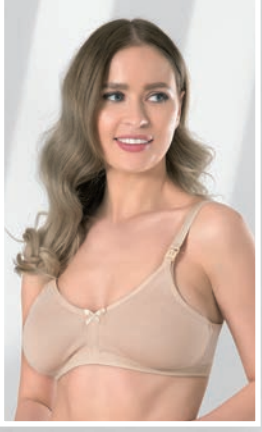

fabony

1060

Emzirme Sütyeni | Nursing Bra

80B-85B-90B-95B-100B

siyah, beyaz, ten, krem - black, white, skin, cream