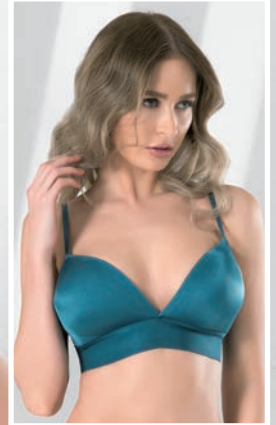

3110

Boş Cup Bralet | Bralette

bordo, siyah, petrol, lacivert - burgundy, black, oilgreen, navyblue

75B-80B-85B-90B