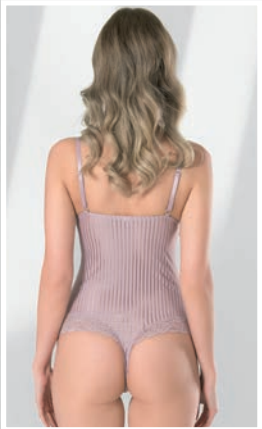

fabony

3800
Body | Bodysuit
75B-80B-85B-90B

lacivert, bordo, pudra, siyah | navyblue, burgundy, powder, black