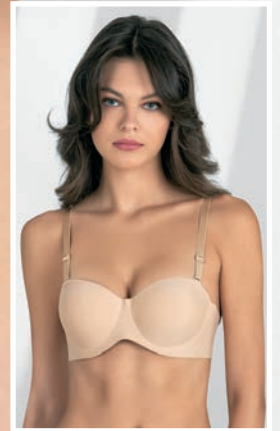

fabony

**NO
SHOW
BRA**

iz Yapmaz görünmez sütyen

3161

Lazer Kesim Sütyen | No Show Bra
siyah, ten | black, skin

75-80-85-90-95B

fabony

**NO
SHOW
BRA**

iz Yapmaz görünmez sütyen

3162

Lazer Kesim Sütyen | No Show Bra

75-80-85-90B

siyah, ten | black, skin

fabony

**NO
SHOW
BRA**

iz Yapmaz görünmez sütyen