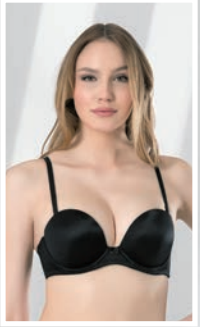

fabony

3040

Basic Duble Dolgulu Straplez Sütyen | Basic Double Push-Up Strapless Bra

75B-80B-85B

pembe, bordo, lacivert, siyah, ekru
pink, burgundy, navyblue, black, ecru