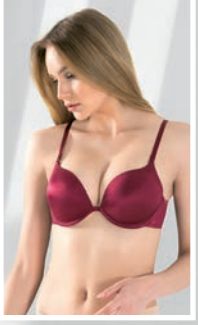

75B-80B-85B-90B

ekru, siyah, ten, beyaz
ecru, black, skin, white

3011

Basic Straplez Boş Cup Sütyen | Basic Strapless Bra
ekru, siyah, ten, beyaz
ecru, black, skin, white

75B-80B-85B-90B-95B

fabony

3020

Basic Şeffaf Sırt Dolu Cup Sütyen | Basic Transparent Back Push-Up Bra

75B-80B-85B-90B

ekru, siyah, ten, beyaz
ecru, black, skin, white

3021

Basic Şeffaf Sırt Boş Cup Sütyen | Basic Transparent Back Bra

ekru, siyah, ten, beyaz
ecru, black, skin, white

75B-80B-85B-90B-95B

fabony

3030

Basic Duble Dolgulu Sütyen | Basic Double Push-Up Bra

75B-80B-85B

bordo, lacivert, siyah, ten, ekru
bugundy, navyblue, black, skin, ecru

Basic Duble Dolgulu Sütyen | Basic Double Push-Up Bra
lacivert, pembe, bordo - navyblue, pink, burgundy