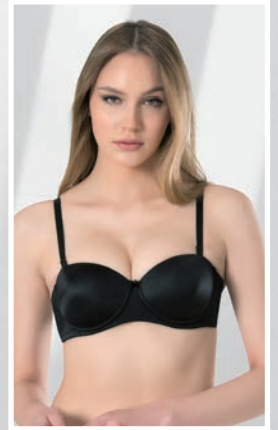

BASIC COLLECTION

fabony

fabony

3000

Basic Yanı Kesik Dolu Cup Sütyen | Basic Side Cups Push-Up Bra

75B-80B-85B-90B

ekru, siyah, ten, beyaz, bordo, pembe, lacivert
ecru, black, skin, white, burgundy, pink, navyblue

3001

Basic Boş Cup Sütyen | Basic Bra

ekru, siyah, ten, beyaz, bordo, lacivert, pembe
ecru, black, skin, white, burgundy, navyblue, pink

75B-80B-85B-90B-95B

fabony

3010

Basic Straplez Dolu Cup Sütyen | Basic Strapless Push-Up Bra

75B-80B-85B-90B

ekru, siyah, ten, beyaz
ecru, black, skin, white

3011

Basic Straplez Boş Cup Sütyen | Basic Strapless Bra
ekru, siyah, ten, beyaz
ecru, black, skin, white

75B-80B-85B-90B-95B

fabony

3020

Basic Şeffaf Sırt Dolu Cup Sütyen | Basic Transparent Back Push-Up Bra