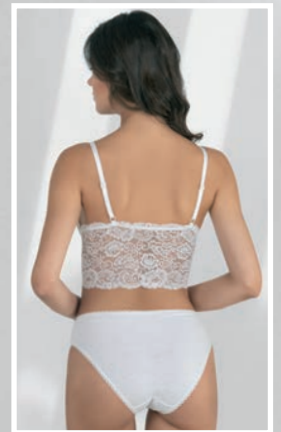

1310

Bralet Takım | Bralette Set

beyaz, siyah | white, black

S-M-L-XL