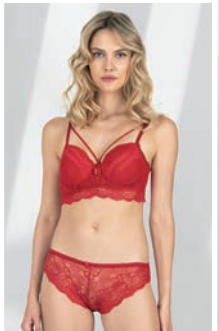

fabony

4170

bralet sütyen takım | bralette bra set
80B-85B-90B-95B - 75C-80C-85C

mint, bordo, siyah | mint, burgundy, black

mavi, lacivert, siyah | blue, navyblue, black

4260
Sütyen Takım | Bra Set
75-80-85-90B

fabony

4190
tül çapraz sütyen takım | tulle cross bra set
80-85-90-95-100B - 75-80-85-90-95C

lacivert, bordo, siyah, ekru, ten | navyblue, burgundy, black, ecru, skin

ten, mürdüm, siyah - skin, plum, black

4200
Sütyen takım | bra Set
70-75-80-85-90-95B

fabony

4210

Bralet Takım | Bralette Set

75-80-85-90B

ekru, kırmızı, siyah, zeytin yeşili, a. gülkurusu | skin, red, black, olive, light rose

ekru, kırmızı, siyah, zeytin yeşili, a. gülkurusu | skin, red, black, olive, light rose