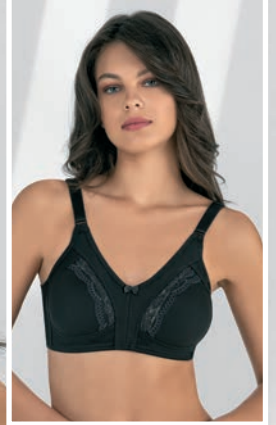

3180

Toparlayıcı Sütyen | Minimzer Bra

siyah, ten, beyaz, gri | black, skin, white, grey

80-85-90-95-100-105-110B