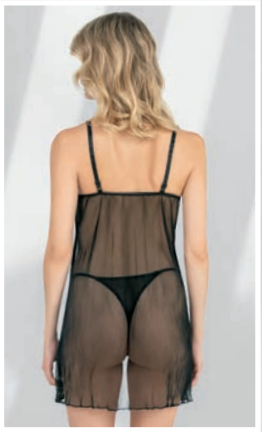

4141

Boş Cup Jartiyer Sütyen Takım | Garter Bra Set
ekru, siyah - ecru, black 75B-80B-85B-90B-95B

4050

Yumuşak Cup Jartiyer Sütyen Takım | Soft Cup Garter Bra Set

75B-80B-85B-90B

kırmızı - red

4010
Yumuşak Cup Jartiyer Sütyen Takım | Soft Cup Garter Bra Set
ekru, siyah, mavi - ecru, black, blue 75B-80B-85B-90B