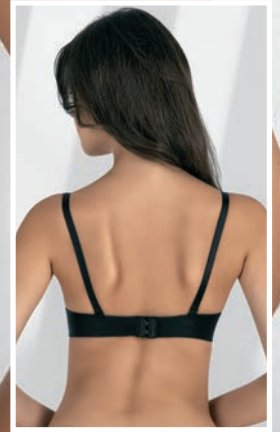

siyah, bordo, ten, ekru | black, burgundy, skin, ecru

fabony

**NO
SHOW
BRA**

iz Yapmaz görünmez sütyen

3160

Lazer Kesim Sütyen | No Show Bra

75-80-85-90B

siyah, ten | black, skin

fabony

**NO
SHOW
BRA**

iz Yapmaz görünmez sütyen

3161

Lazer Kesim Sütyen | No Show Bra
siyah, ten | black, skin

75-80-85-90-95B

fabony

**NO
SHOW
BRA**