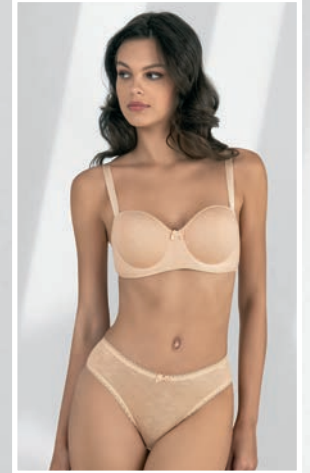

ten, mürdüm, siyah - skin, plum, black

4200
Sütyen takım | bra Set
70-75-80-85-90-95B