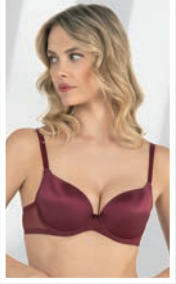

Basic Balenli Bralet | Underwire Bralette

75B-80B-85B-90B-95B

ekru, siyah, lacivert, bordo, yeşil, ten
ecru, black, navyblue, burgundy, green, skin

beyaz, siyah, ten - white, black, skin

3130

Basic Toparlayıcı Sütyen | Recovery Bra
75-80-85-90-95 C, D 80-85-90-95-100-105B

fabony

3140

Basic Sütyen | Underwire Bra

80-85-90-95-100B | 75-80-85-90-95C

lacivert, bordo, siyah, ekru, ten
navyblue, burgundy, black, ecru, skin

3150

Straplez Sütüyen | Strapless Bra

75-80-85-90 B