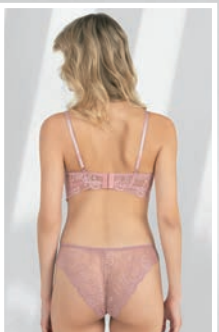

fabony

4210

Bralet Takım | Bralette Set

75-80-85-90B

ekru, kırmızı, siyah, zeytin yeşili, a. gülkurusu | skin, red, black, olive, light rose