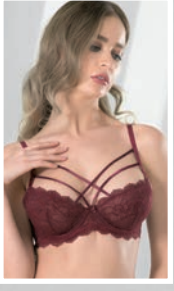

75B-80B-85B

lacivert, siyah, yeşil, bordo - navyblue, black, green, burgundy

3110

Boş Cup Bralet | Bralette

bordo, siyah, petrol, lacivert - burgundy, black, oilgreen, navyblue

75B-80B-85B-90B

fabony

3120