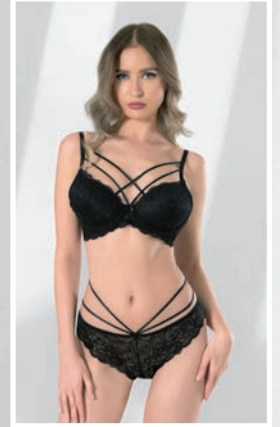

75B-80B-85B-90B

lacivert, bordo, pudra, siyah | navyblue, burgundy, powder, black

4040

Yumuşak Cup Sütyen Takım | Soft Cup Bra Set
lacivert, bordo, pudra, siyah | navyblue, burgundy, powder, black 75B-80B-85B-90B-95B

4060

Yumuşak Cup Sütyen Takım | Soft Cup Bra Set

75B-80B-85B-90B

petrol, siyah - oilgreen, black

4090
Yumuşak Cup Straplez Sütyen Takım | Soft Cup Strapless Bra Set
siyah, pudra, bordo, ekru - black, powder, burgundy, ecru 75B-80B-85B-90B

fabony

4080

Süper Dolu Cup Sütüyen Takım | Supper Push-Up Cup Bra Set
70B-75B-80B-85B vizon, siyah - mink, black

4120

Yumuşak Cup Sütyen Takım | Soft Cup Bra Set
bordo, siyah, ekru, petrol - burgundy, black, ecru, oilgreen