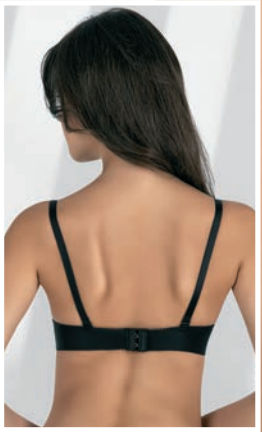

fabony

**NO
SHOW
BRA**

iz Yapmaz görünmez sütyen

3160

Lazer Kesim Sütyen | No Show Bra

75-80-85-90B

siyah, ten | black, skin