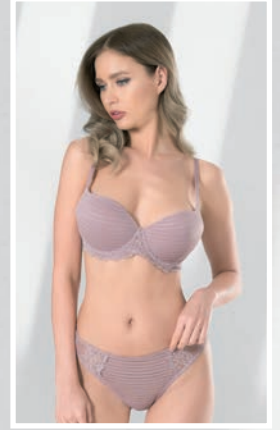

Yumuşak Cup Sütyen Takım | Soft Cup Bra Set

75B-80B-85B-90B

bordo, siyah | burgundy, black

ekru, mavi, siyah | ecru, blue, black

4020
Bralet Takım | Bralette Set
75B-80B-85B-90B

4030

Yumuşak Cup Straplez Sütyen Takım | Soft Cup Strapless Bra Set

75B-80B-85B-90B

lacivert, bordo, pudra, siyah | navyblue, burgundy, powder, black

4040

Yumuşak Cup Sütyen Takım | Soft Cup Bra Set
lacivert, bordo, pudra, siyah | navyblue, burgundy, powder, black 75B-80B-85B-90B-95B