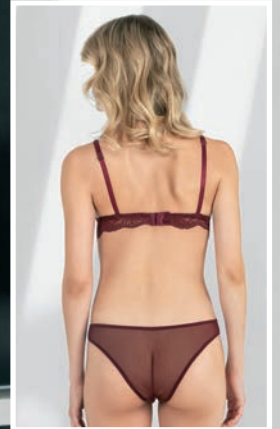

4211
Bralet Takım | Bralette Set
75-80-85-90-95B

fabony

4220

Dantelli Taşlı Sütyen Takım | Lace Stone Bra Set

75-80-85-90B

ekru, kırmızı, siyah | skin, red, black

4221

Dantelli Taşlı Sütyen Takım | Lace Stone Bra Set
ekru, kırmızı, siyah | skin, red, black

75-80-85-90-95B

4230

Dantelli ipli Sütyen Takım | Lace Bra Set

75-80-85-90B

ekru, ten, siyah | ecru, skin, black

4240

Bralet Takım | Bralette Set

siyah, bordo, ekru, ten | black, burgundy, ecru, skin

75-80-85-90B

4270

Sütyen String takım | Bra String Set

75-80-85-90B

pudra, ekru, siyah | powder, ecru, black

lacivert, bordo, siyah | navyblue, burgundy, black

4280
Sütyen Takım | Bra Set
75-80-85-90B

1300