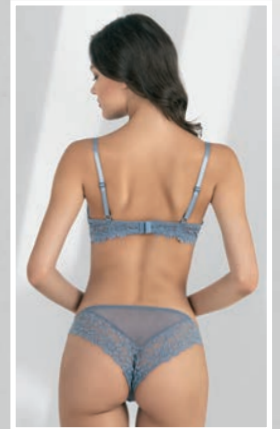

fabony

4170

bralet sütyen takım | bralette bra set
80B-85B-90B-95B - 75C-80C-85C

mint, bordo, siyah | mint, burgundy, black

mavi, lacivert, siyah | blue, navyblue, black

4260
Sütyen Takım | Bra Set
75-80-85-90B