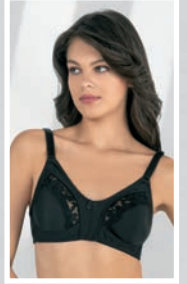

3200

Toparlayıcı Sütyen | Minimizer Bra
80-85-90-95-100-105-110B

bordo, pudra, siyah, beyaz, vizon, ten
burgundy, powder, black, white, mink, skin