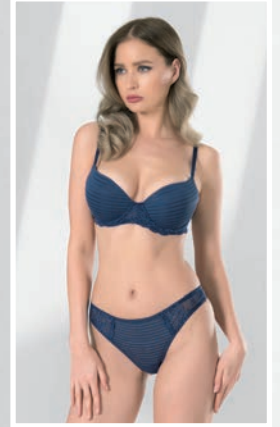

Yumuşak Cup Sütyen Takım | Soft Cup Bra Set

75B-80B-85B-90B

bordo, siyah | burgundy, black

ekru, mavi, siyah | ecru, blue, black

4020
Bralet Takım | Bralette Set
75B-80B-85B-90B

4030

Yumuşak Cup Straplez Sütyen Takım | Soft Cup Strapless Bra Set

75B-80B-85B-90B

lacivert, bordo, pudra, siyah | navyblue, burgundy, powder, black

4040

Yumuşak Cup Sütyen Takım | Soft Cup Bra Set
lacivert, bordo, pudra, siyah | navyblue, burgundy, powder, black 75B-80B-85B-90B-95B