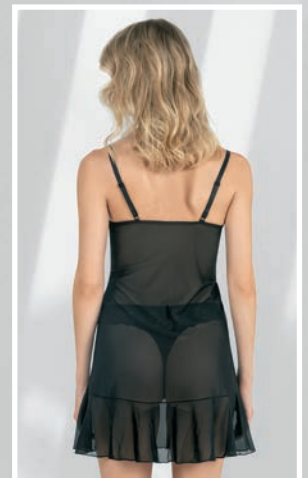

bordo, siyah - burgundy, black

4180
Gecelik Takım | Nightwear Set
S-M-L-XL