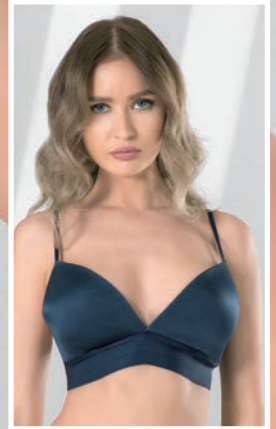

3110

Boş Cup Bralet | Bralette

bordo, siyah, petrol, lacivert - burgundy, black, oilgreen, navyblue

75B-80B-85B-90B