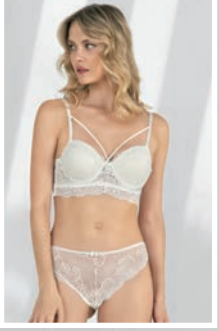

fabony

4210

Bralet Takım | Bralette Set

75-80-85-90B

ekru, kırmızı, siyah, zeytin yeşili, a. gülkurusu | skin, red, black, olive, light rose