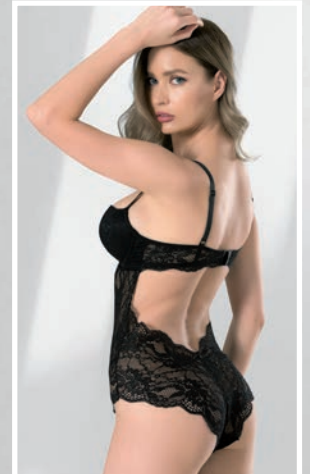

siyah, bordo, lacivert | black, burgundy, navyblue

3810
Dantelli Body | Lace Bodysuit
75B-80B-85B-90B