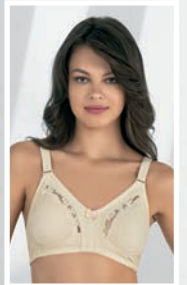

3200

Toparlayıcı Sütyen | Minimizer Bra
80-85-90-95-100-105-110B

bordo, pudra, siyah, beyaz, vizon, ten
burgundy, powder, black, white, mink, skin