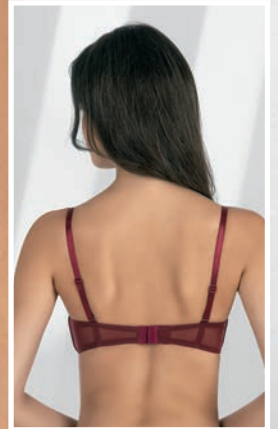

fabony

3140

Basic Sütyen | Underwire Bra

80-85-90-95-100B | 75-80-85-90-95C

lacivert, bordo, siyah, ekru, ten
navyblue, burgundy, black, ecru, skin

3150

Straplez Sütüyen | Strapless Bra

75-80-85-90 B