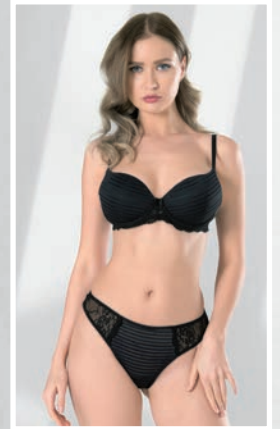

Yumuşak Cup Sütyen Takım | Soft Cup Bra Set

75B-80B-85B-90B

bordo, siyah | burgundy, black

ekru, mavi, siyah | ecru, blue, black

4020
Bralet Takım | Bralette Set
75B-80B-85B-90B

4030

Yumuşak Cup Straplez Sütyen Takım | Soft Cup Strapless Bra Set

75B-80B-85B-90B

lacivert, bordo, pudra, siyah | navyblue, burgundy, powder, black

4040

Yumuşak Cup Sütyen Takım | Soft Cup Bra Set
lacivert, bordo, pudra, siyah | navyblue, burgundy, powder, black 75B-80B-85B-90B-95B