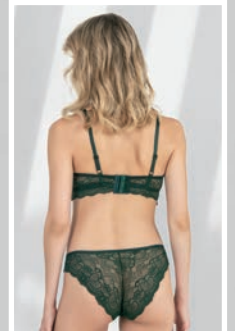

fabony

4170

bralet sütyen takım | bralette bra set
80B-85B-90B-95B - 75C-80C-85C

mint, bordo, siyah | mint, burgundy, black

mavi, lacivert, siyah | blue, navyblue, black

4260
Sütyen Takım | Bra Set
75-80-85-90B

4200
Sütyen takım | bra Set
70-75-80-85-90-95B

fabony

4210

Bralet Takım | Bralette Set

75-80-85-90B

ekru, kırmızı, siyah, zeytin yeşili, a. gülkurusu | skin, red, black, olive, light rose

ekru, kırmızı, siyah, zeytin yeşili, a. gülkurusu | skin, red, black, olive, light rose

4211
Bralet Takım | Bralette Set
75-80-85-90-95B

fabony

4220

Dantelli Taşlı Sütyen Takım | Lace Stone Bra Set

75-80-85-90B

ekru, kırmızı, siyah | skin, red, black

4221

Dantelli Taşlı Sütyen Takım | Lace Stone Bra Set
ekru, kırmızı, siyah | skin, red, black