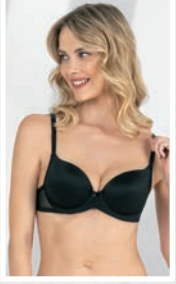

Basic Balenli Bralet | Underwire Bralette

75B-80B-85B-90B-95B

ekru, siyah, lacivert, bordo, yeşil, ten
ecru, black, navyblue, burgundy, green, skin

beyaz, siyah, ten - white, black, skin

3130

Basic Toparlayıcı Sütyen | Recovery Bra
75-80-85-90-95 C, D 80-85-90-95-100-105B

fabony

3140

Basic Sütyen | Underwire Bra

80-85-90-95-100B | 75-80-85-90-95C

lacivert, bordo, siyah, ekru, ten
navyblue, burgundy, black, ecru, skin

3150

Straplez Sütüyen | Strapless Bra

75-80-85-90 B