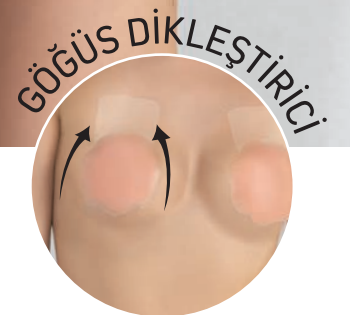

fabony

3410

Göğüs Ucu Kapatıcı | Silicone Nipple Concealer

STANDART

ten | Skin

3420
Göğüs DikleŐtirice | Tape Lift Sticky Bra
ten | skin

STANDART

3430
Göğüs DikleŐtirice - Silikon | Tape Lift Sticky Bra - Silicone
STANDART