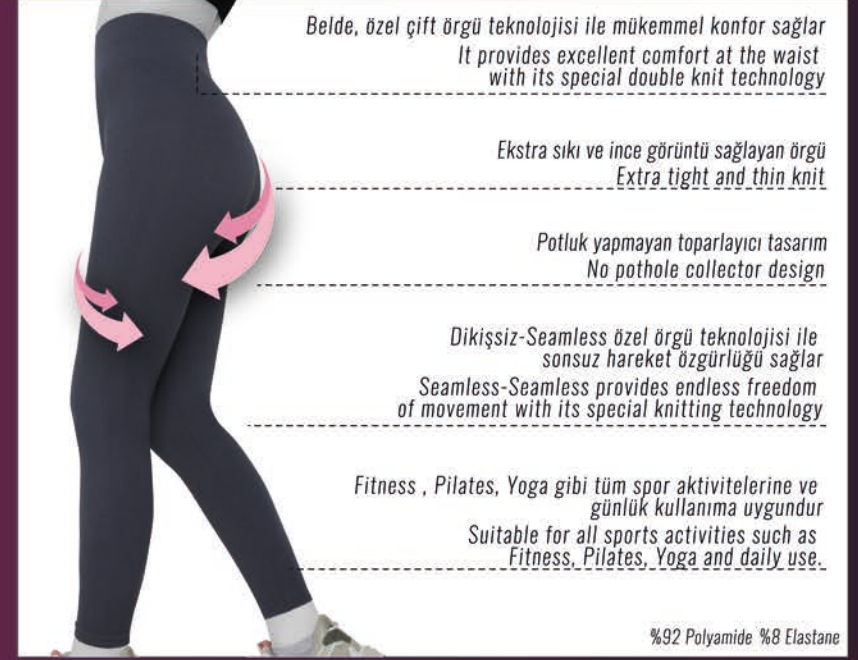

L - XL 40 - 42

Siyah / Black

KOD/CODE
PS.550

Süper Yumuşak Doku

- Nefes alan özel doku
- Antibakteriyel
- Belde, özel çift örgü teknolojisi ile mükemmel konfor
- Dikişsiz-Seamless özel örgü, vücut ile en iyi uyumu sağlayarak sonsuz hareket özgürlüğü sağlar
- Kaymayı önleyen silikon bant

Fitilli Seamless SPOR TAYT

Belde, özel çift örgü teknolojisi ile mükemmel konfor sağlar
It provides excellent comfort at the waist
with its special double knit technology

Ekstra sıkı ve ince görüntü sağlayan örgü
Extra tight and thin knit