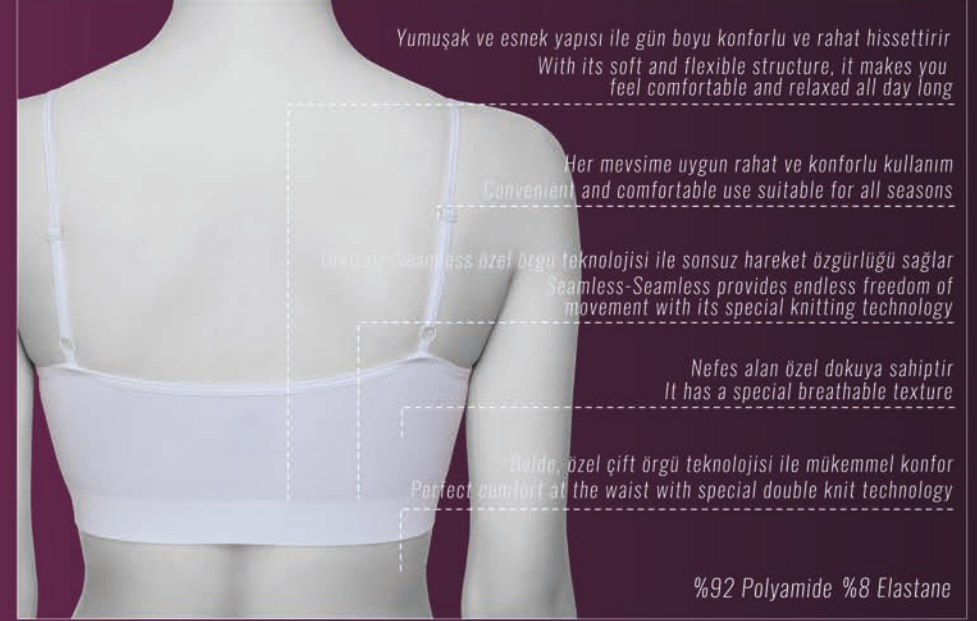

BÜSTİYER

www.papatyalingerie.com

RENKLER / COLORS

Ten / Skin

XS - S 34 - 36

Beyaz / White

S - M 36 - 38

Siyah / Black

M - L 38 - 40

L - XL 40 - 42