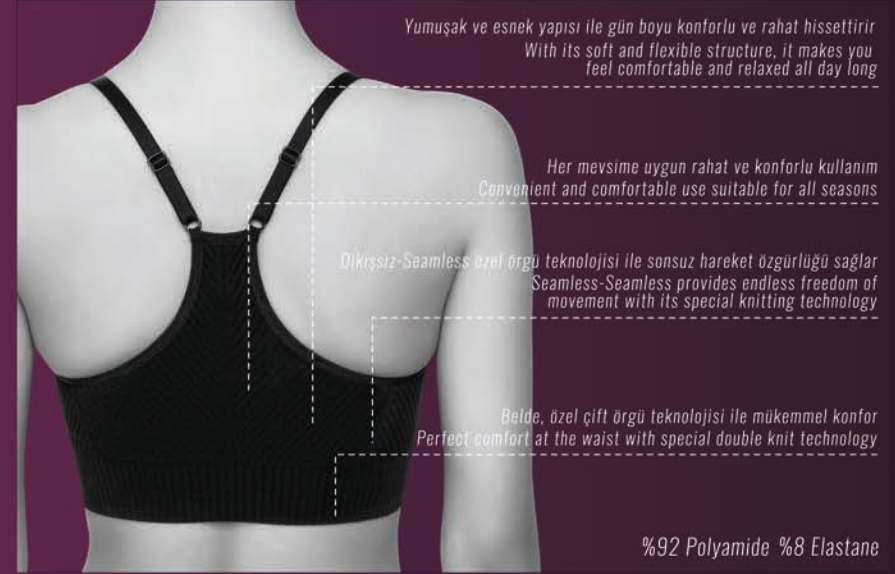

Dikişsiz / Seamless Fitilli "V" Yaka SPOR BÜSTİYER

Yumuşak ve esnek yapısı ile gün boyu konforlu ve rahat hissettirir
With its soft and flexible structure, it makes you feel comfortable and relaxed all day long

Her mevsime uygun rahat ve konforlu kullanım
Convenient and comfortable use suitable for all seasons

Dikişsiz-Seamless özel örgü teknolojisi ile sonsuz hareket özgürlüğü sağlar
Seamless-Seamless provides endless freedom of movement with its special knitting technology

Belde, özel çift örgü teknolojisi ile mükemmel konfor
Perfect comfort at the waist with special double knit technology

%92 Polyamide %8 Elastane

www.papatyalingerie.com

RENKLER / COLORS

Bordo / Burgundy

Ekru / Ecrü

Siyah / Black

Gül Kurusu / Dried Rose

Lacivert / Navy Blue

S - M 36 - 38

M - L 38 - 40

L - XL 40 - 42