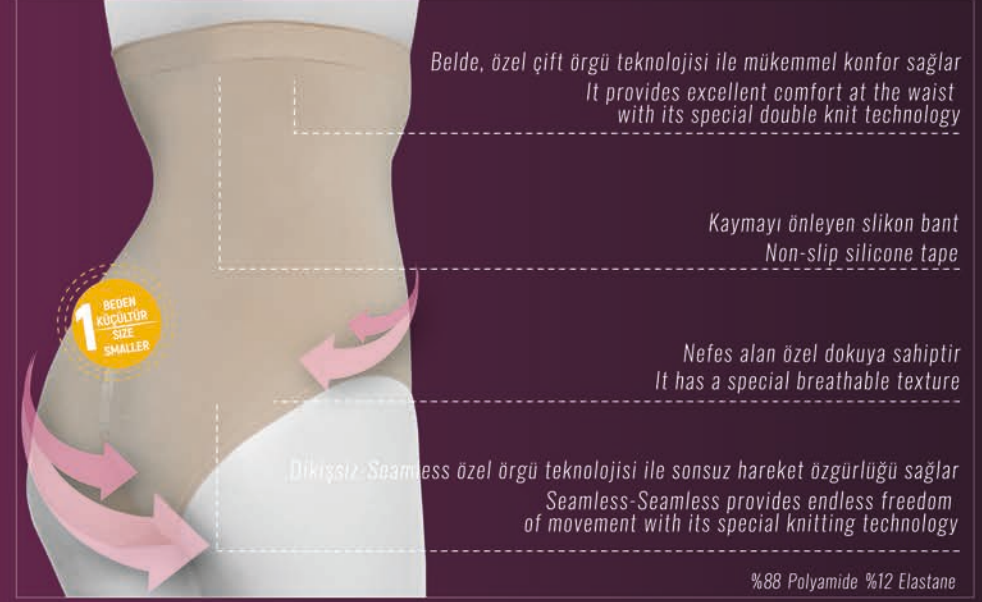

Siyah / Black

S - M / 36 - 38

M - L / 38 - 40

L - XL / 40 - 42

KOD/CODE
PS.535

Süper Yumuşak Doku

- Nefes alan özel doku
- Antibakteriyel
- Belde, özel çift örgü teknolojisi ile mükemmel konfor
- Dikişsiz-Seamless özel örgü, vücut ile en iyi uyumu sağlayarak sonsuz hareket özgürlüğü sağlar
- Kaymayı önleyen silikon bant

1 BEDEN
KÜÇÜLTÜR
SIZE
SMALLER

SEAMLESS / DİKİŞSİZ
ACTIVEWEAR / SPORTWEAR
DİKİŞSİZ SEAMLESS
YÜKSEK BEL KORSE SLİP

Dikişsiz / Seamless **KORSE SLİP**

Belde, özel çift örgü teknolojisi ile mükemmel konfor sağlar
It provides excellent comfort at the waist
with its special double knit technology