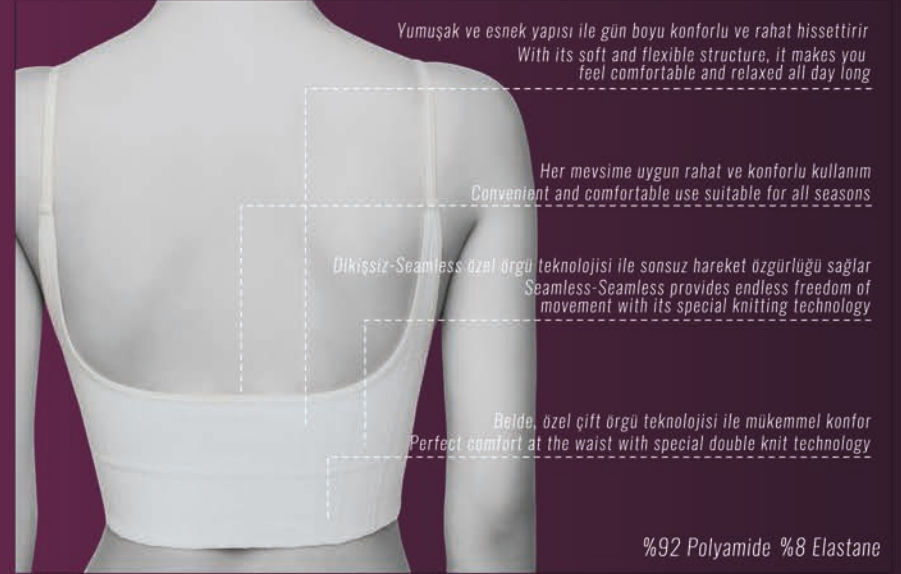

M - L / 38 - 40

L - XL / 40 - 42

KOD/CODE
PS.595

Süper Yumuşak Doku

- Dikişsiz-Seamless özel örgü, vücut ile en iyi uyumu sağlayarak mükemmel konfor ve sonsuz hareket özgürlüğü sağlar
- Antibakteriyel
- Nefes alan özel doku
- Çıkarılabilir Kap/Cup hedyeli

Dikişsiz / Seamless ÖRGÜDEN DESENLİ YARIM ATLET

Yumuşak ve esnek yapısı ile gün boyu konforlu ve rahat hissettirir
With its soft and flexible structure, it makes you feel comfortable and relaxed all day long