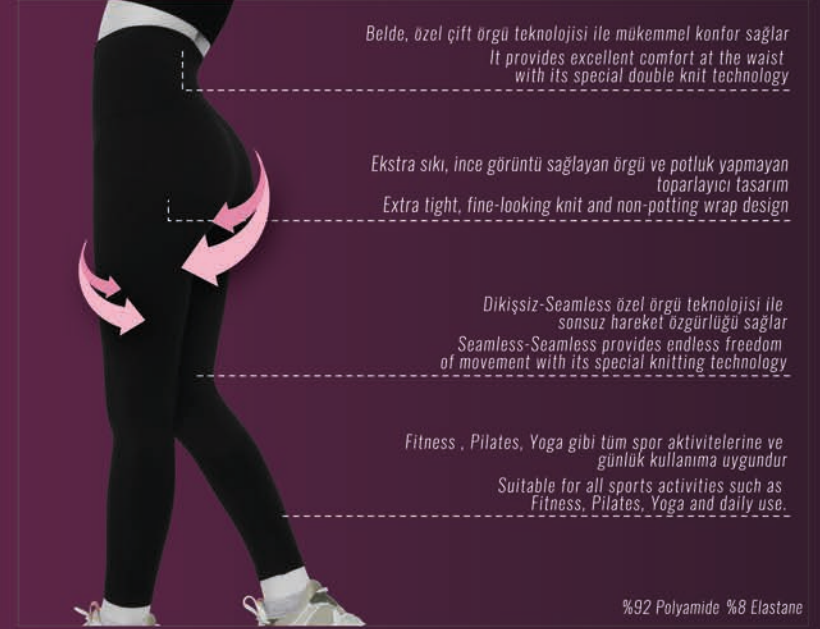

Dikişsiz / Seamless YÜKSEK BEL SPOR TAYT

Belde, özel çift örgü teknolojisi ile mükemmel konfor sağlar
It provides excellent comfort at the waist
with its special double knit technology

Ekstra sıkı, ince görüntü sağlayan örgü ve potluk yapmayan
toparlayıcı tasarım
Extra tight, fine-looking knit and non-potting wrap design

Dikişsiz-Seamless özel örgü teknolojisi ile
sonsuz hareket özgürlüğü sağlar
Seamless-Seamless provides endless freedom
of movement with its special knitting technology

Fitness, Pilates, Yoga gibi tüm spor aktivitelerine ve
günlük kullanıma uygundur
Suitable for all sports activities such as
Fitness, Pilates, Yoga and daily use.

%92 Polyamide %8 Elastane

www.papatyalingerie.com

RENKLER / COLORS

Siyah / Black

XS - S 34 - 36

S - M 36 - 38

M - L 38 - 40

L - XL 40 - 42